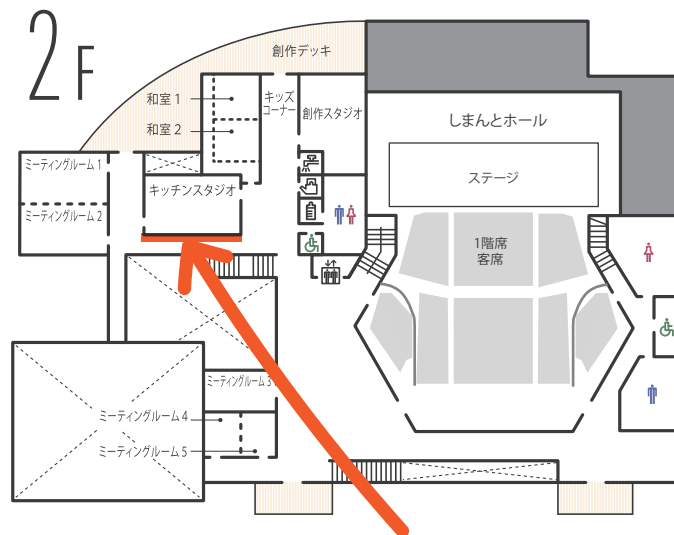

しまんとぴあ 2階の展示スペース

# みちよってひろば

しまんとぴあの2階のフリースペース付近に、誰でも気軽に作品展示ができるコーナー『みちよってひろば』ができました！  
展示可能なのは、絵画や写真、パッチワークなど、平面の作品です。  
いろんな人が立ち寄るしまんとぴあの憩いの場で、あなたの作品を展示してみませんか？

みちよってひろばは、  
この場所です！

高さ 約3.2m  
幅 約11.7m

あなたも展示にチャレンジ！