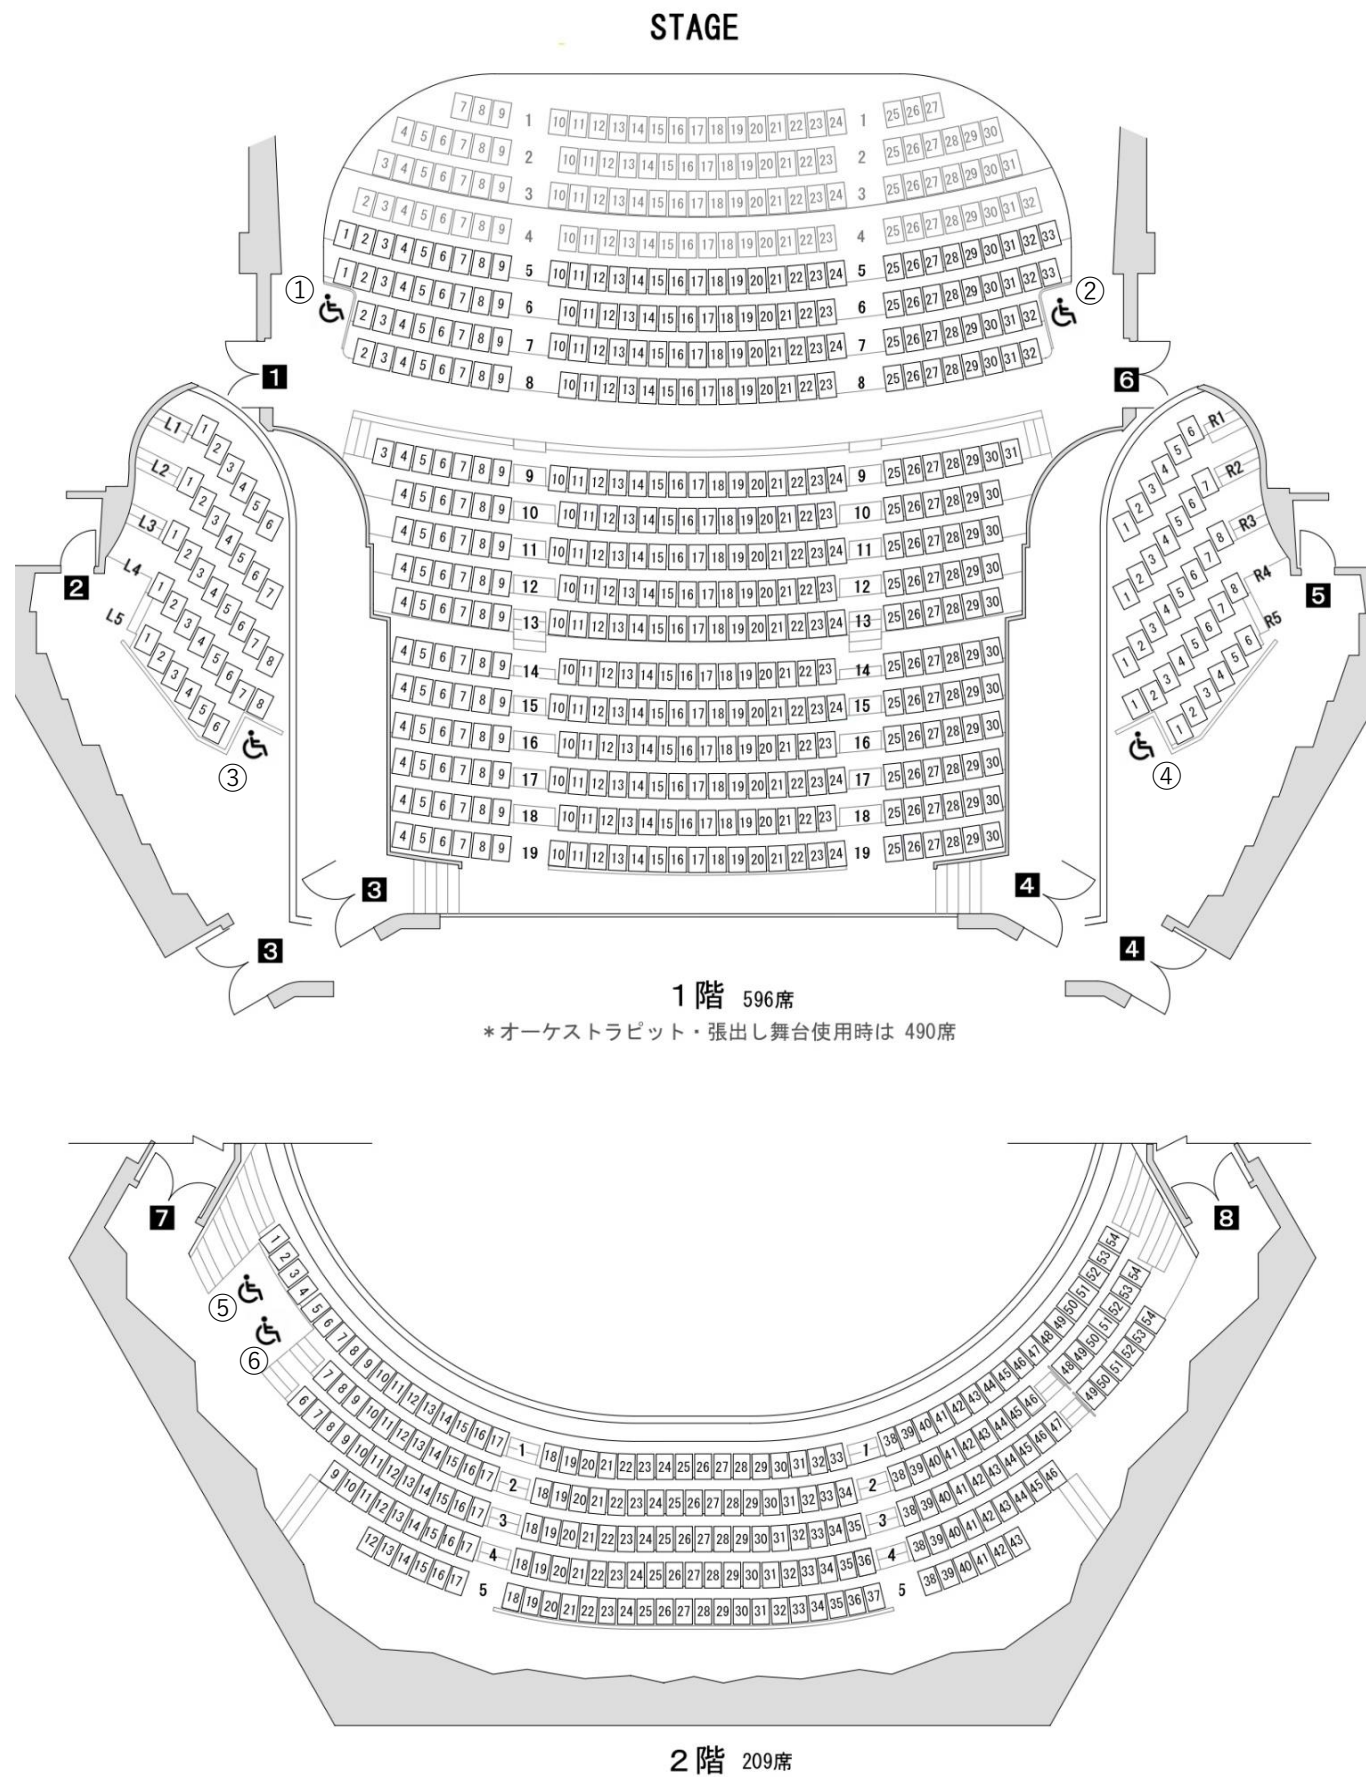

四万十市総合文化センター しまんとぴあ しまんとホール（大ホール）

階層	列	左 (L)	中央	右 (R)	列計	計	計	合計	車椅子	立見席	備考
1階	1	3	15	3	21	76	232	596	2	20	せり
1階	2	6	14	6	26						せり
1階	3	7	15	7	29						せり
1階	4	8	14	8	30						
1階	5	9	15	9	33						
1階	6	9	14	9	32						
1階	7	8	15	8	31						
1階	8	8	14	8	30						
1階	9	7	15	7	29	135	294	596	20		
1階	10	6	14	6	26						
1階	11	6	15	6	27						
1階	12	6	14	6	26						
1階	13	6	15	6	27						
1階	14	6	14	6	26	159	294	596	20		
1階	15	6	15	6	27						
1階	16	6	14	6	26						
1階	17	6	15	6	27						
1階	18	6	14	6	26						
1階	19	6	15	6	27						
1階(上手・下手)	LR-1	6	0	6	12	70	70	596	20		もみあげ席
1階(上手・下手)	LR-2	7	0	7	14					もみあげ席	
1階(上手・下手)	LR-3	8	0	8	16					もみあげ席	
1階(上手・下手)	LR-4	8	0	8	16					もみあげ席	
1階(上手・下手)	LR-5	6	0	6	12					もみあげ席	
2階	1	17	16	17	50	209	209	209	2	27	
2階	2	11	17	16	44						
2階	3	12	18	16	46						
2階	4	9	19	9	37						
2階	5	6	20	6	32						
合計		215	366	224	805	805	805	805	6	47	811席(車いす席含む)

しまんとホール定員は立見席を含めると858人（1階600人＜車椅子席4席含＞・2階席211＜車椅子2席含＞+立見）