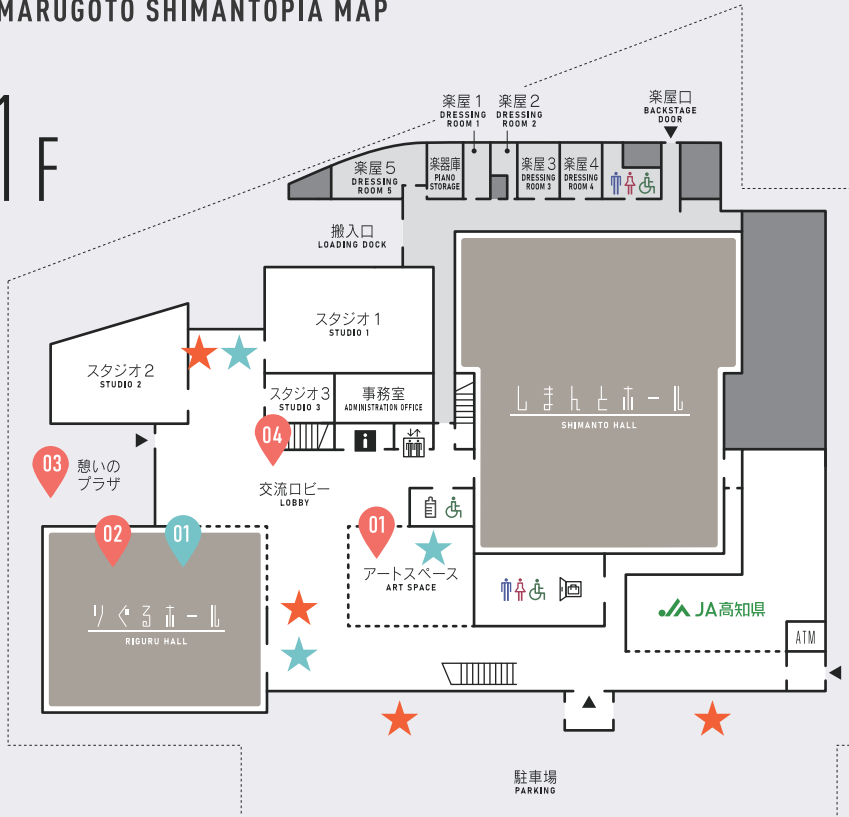

幡多農業高等学校(菓子類・手芸品・鉢花)

大方高等学校 × タウンデーン(ガッパオライス)

高知商業高等学校(ペットフード)

ドミノ・ピザ(ピザ)

ココチエイガッチャ(綿菓子体験・お弁当他)

中村子ども劇場(チョコレート)

喫茶ウオッチの焼き菓子

和菓子処おおいしの和菓子も!

まるごと しまんとぴあMAP

MARUGOTO SHIMANTOPIA MAP

- 受付 INFORMATION
- エレベーター ELEVATOR
- トイレ RESTROOM
- 多目的トイレ RESTROOM/ACCESSIBLE
- ロッカー LOCKERS
- 授乳室 NURSING ROOM
- 給湯室 KITCHENETTE
- 流しコーナー UTILITY SINK

1F

5.2 [木] 17:00-21:30

01 しまんとぴあで夜カフェ

★ マルシェ・出店

5.3 [金・祝] 10:00-15:00

01 室内プレイパークmini

01 積み木・木のおもちゃで遊ぼうコーナー (11:00-15:00)

01 絵本読み聞かせ

① 11:00-11:30 ② 14:00-14:30

02 高校生によるステージ

① 11:00-11:30 ② 14:00-15:00

02 ゲーム対決《大方高等学校》

11:00- 受付開始
12:00- ゲームスタート

03 ふっしーのシャボン玉で遊ぼう (11:00-11:30)

04 クラウンブッチーのクラウンショータイム! (11:30-12:00)

05 しまんとぴあ探検隊

①10:00 受付開始 / 10:30 探検スタート
②14:00 受付開始 / 14:30 施設概要