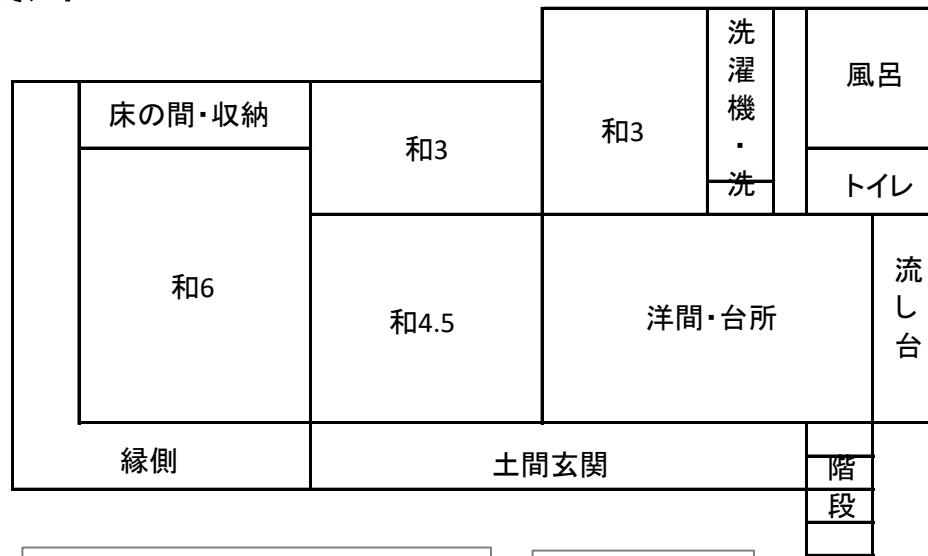

176 渡川

勝手口

1階

2階

2階およびその下の車庫は賃貸対象外