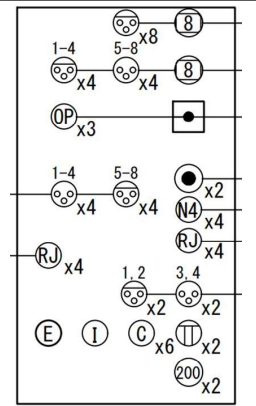

【舞台袖前コネクタ盤 2面】

1φ3W MCCB 3P 25kVA
225AF/150A 210V-105V

【舞台袖前コネクタ盤 2面】

【舞台袖後コネクタ盤 2面】