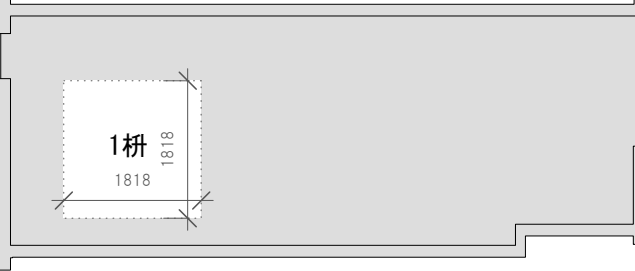

- 260 ③⑤ ホリゾン幕
- 255 ③④ 大黒幕
- 250 ③③ バトン12
- 250 ③② バトン11
- 1460 ③① 正面反射板
- ③① UHL
- 400 ②⑨ 袖幕 2
- 300 ②⑧ 文字幕 4
- 445 ②⑦ SL 4
- 400 ②⑥ バトン10
- 295 ②⑤ バトン 9
- 305 ②④ バトン 8
- 1490 ②③ 天井反射板
- ②② SL 3
- 500 ②① 引割幕 2
- 300 ②① 文字幕 3
- 300 ①⑨ バトン7
- 300 ①⑧ バトン6
- 300 ①⑦ バトン5
- 600 ①⑥ SL 2
- 490 ①⑤ BL 2 (スクリーン)
- 365 ①④ 引割幕 1
- 300 ①③ 文字幕 2
- 290 ①② バトン4
- 305 ①① バトン3
- 295 ①① バトン2
- 355 ①① 重量バトン
- 400 ① SL 1
- 450 ① BL 1 (文字幕 1)
- 345 ① 袖幕 1
- 250 ① バトン1
- 250 ① 暗転幕
- 305 ① 引割縦帳
- 1200
- ② ティザー
- 525
- ① プロセニウムSL

備品庫 2

備品庫 1

ウィング閉時開口幅 : 14, 550 (8間)  
 " 開時開口幅 : 17, 150 (9. 4間)  
 張出前~ホリゾン幕 : 18, 035 (9. 55間)