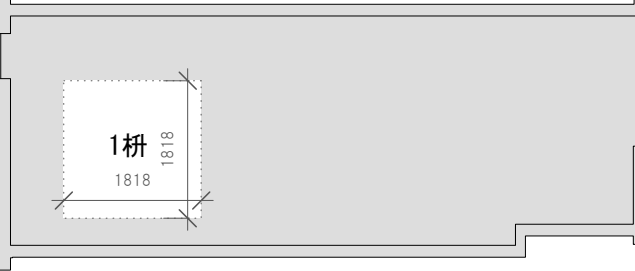

ウイング閉時開口幅 : 14, 550 (8間)
// 開時開口幅 : 17, 150 (9. 4間)
舞台前~ホリゾン幕 : 14, 250 (7. 5間)