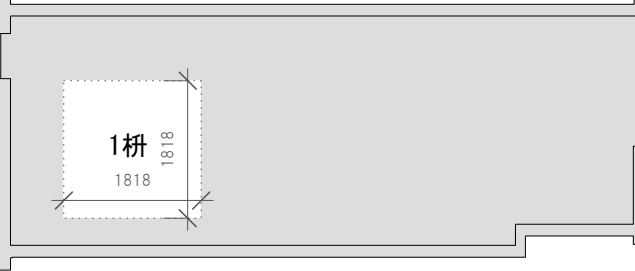

- 260 ③⑤ ホリゾン幕
- 255 ③④ 大黒幕
- 250 ③③ バトン12
- 250 ③② バトン11
- 1460 ③① 正面反射板
- ③① UHL
- 400 ②⑨ 袖幕 2
- 300 ②⑧ 文字幕 4
- 445 ②⑦ SL 4
- 400 ②⑥ バトン10
- 295 ②⑤ バトン 9
- 305 ②④ バトン 8
- 1490 ②③ 天井反射板
- ②③ SL 3
- 500 ②② 引割幕 2
- 300 ②① 文字幕 3
- 300 ①⑨ バトン7
- 300 ①⑧ バトン6
- 300 ①⑦ バトン5
- 600 ①⑥ SL 2
- 490 ①⑤ BL 2 (スクリーン)
- 365 ①④ 引割幕 1
- 300 ①③ 文字幕 2
- 290 ①② バトン4
- 305 ①① バトン3
- 295 ①① バトン2
- 355 ①① 重量バトン
- 400 ① SL 1
- 450 ① BL 1 (文字幕 1)
- 345 ① 袖幕 1
- 250 ① バトン 1
- 250 ① 暗転幕
- 305 ① 引割縦帳
- 1200
- ② ティザー
- 525
- ① プロセニウムSL

ウィング開時開口幅 : 17, 150 (9. 4間)
 舞台前～ホリゾン幕 : 14, 250 (7. 5間)