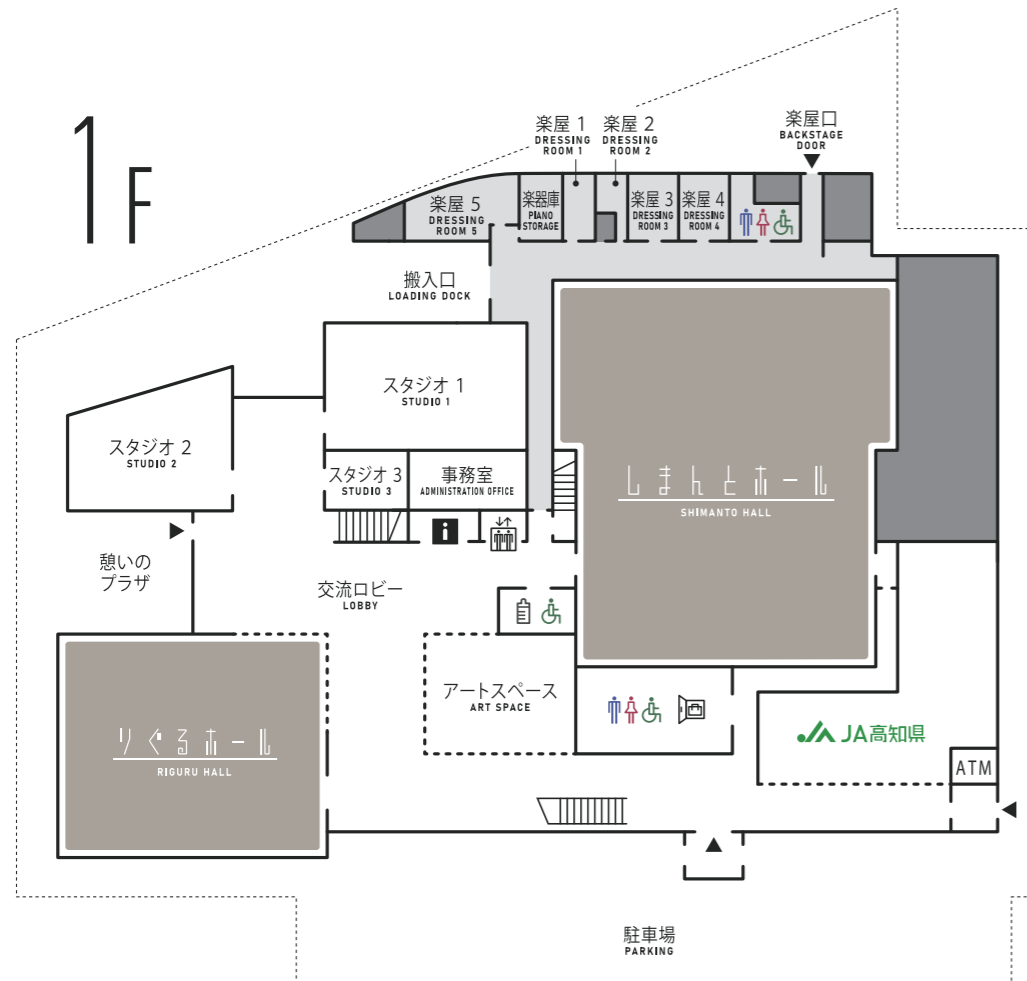

横レイアウト

-  受付
INFORMATION
-  エレベーター
ELEVATOR
-  トイレ
RESTROOM
-  多目的トイレ
RESTROOM/ACCESSIBLE
-  ロッカー
LOCKERS
-  授乳室
NURSING ROOM
-  給湯室
KITCHNETTE
-  流しコーナー
UTILITY SINK