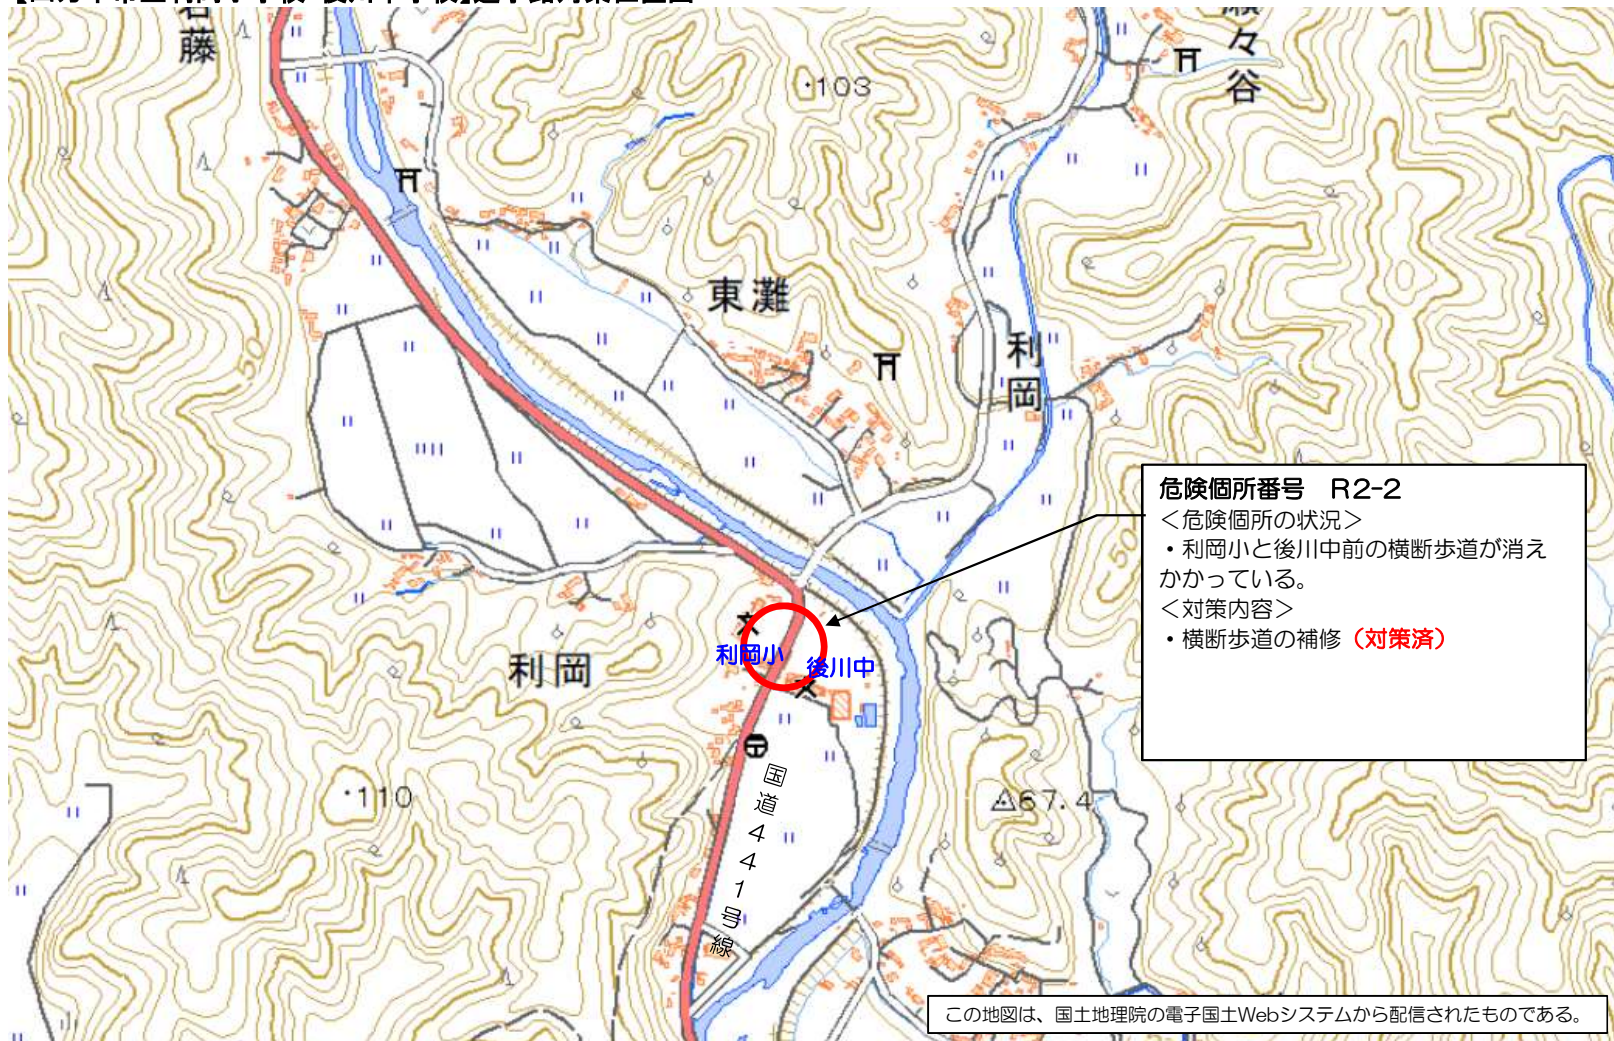

【四万十市立中村小学校】通学路対策位置図

【四万十市立利岡小学校・後川中学校】通学路対策位置図

【四万十市立八束小学校・八束中学校】通学路対策位置図

【四万十市立西土佐小学校】通学路対策位置図

【四万十市立大用中学校】通学路対策位置図

【四万十市立中筋中学校】通学路対策位置図

【四万十市立西土佐中学校】通学路対策位置図