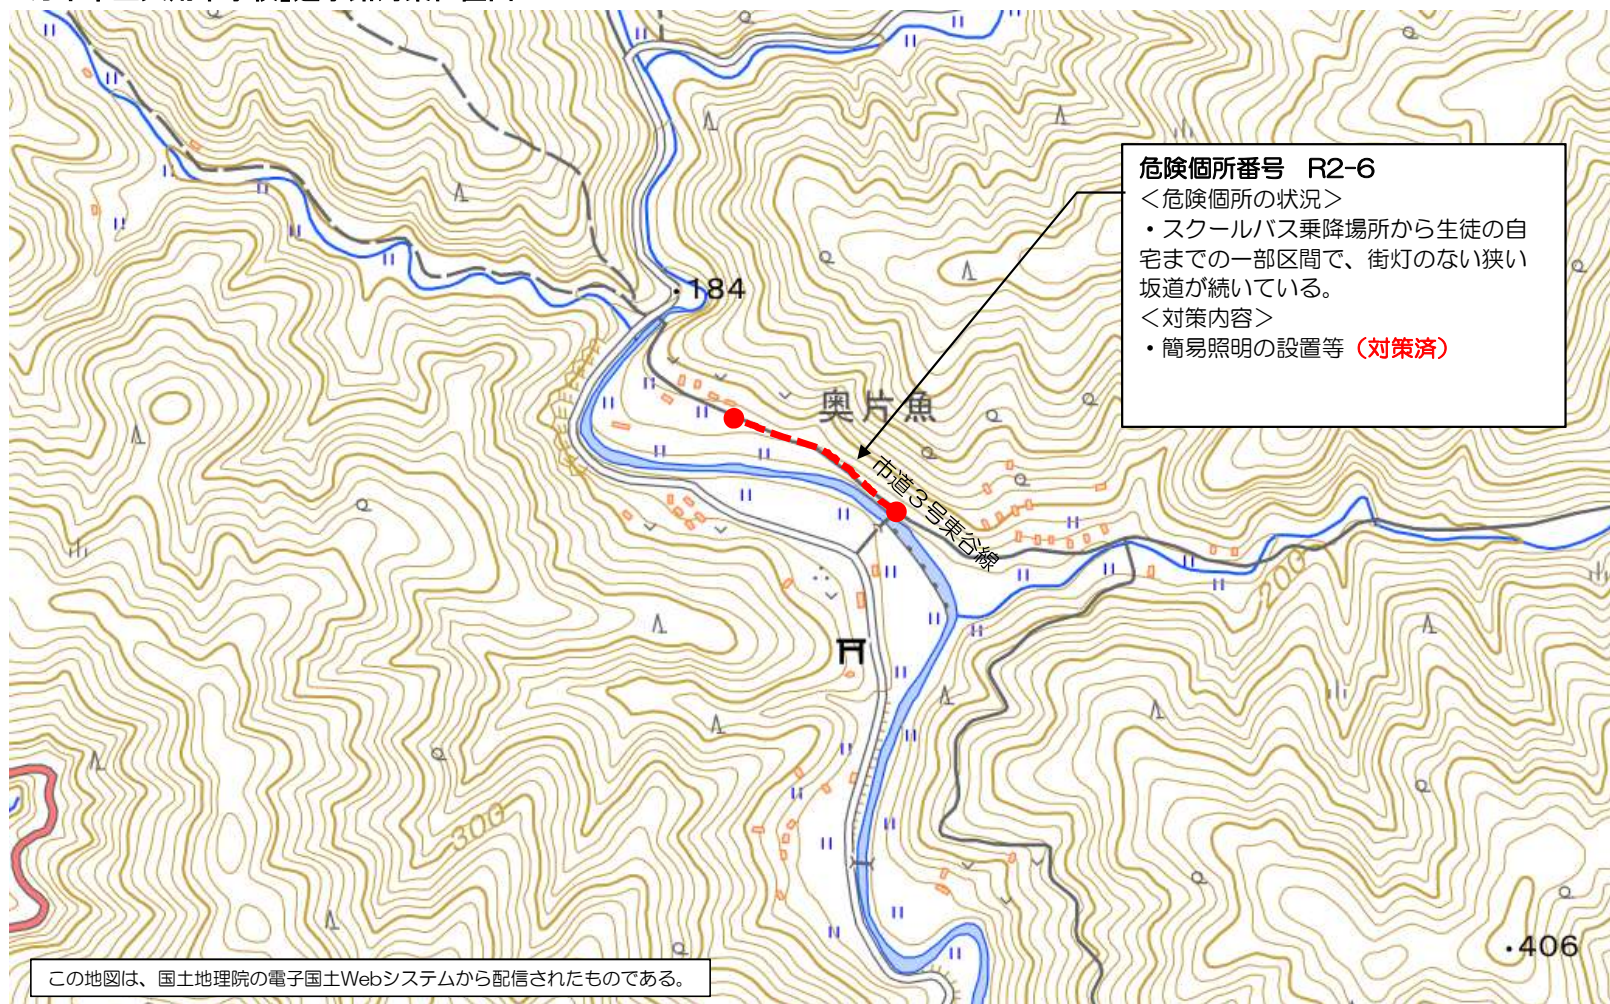

【四万十市立中村小学校】通学路対策位置図

【四万十市立利岡小学校・後川中学校】通学路対策位置図

【四万十市立八束小学校・八束中学校】通学路対策位置図

【四万十市立西土佐小学校】通学路対策位置図

【四万十市立大用中学校】通学路対策位置図

【四万十市立中筋中学校】通学路対策位置図

【四万十市立西土佐中学校】通学路対策位置図