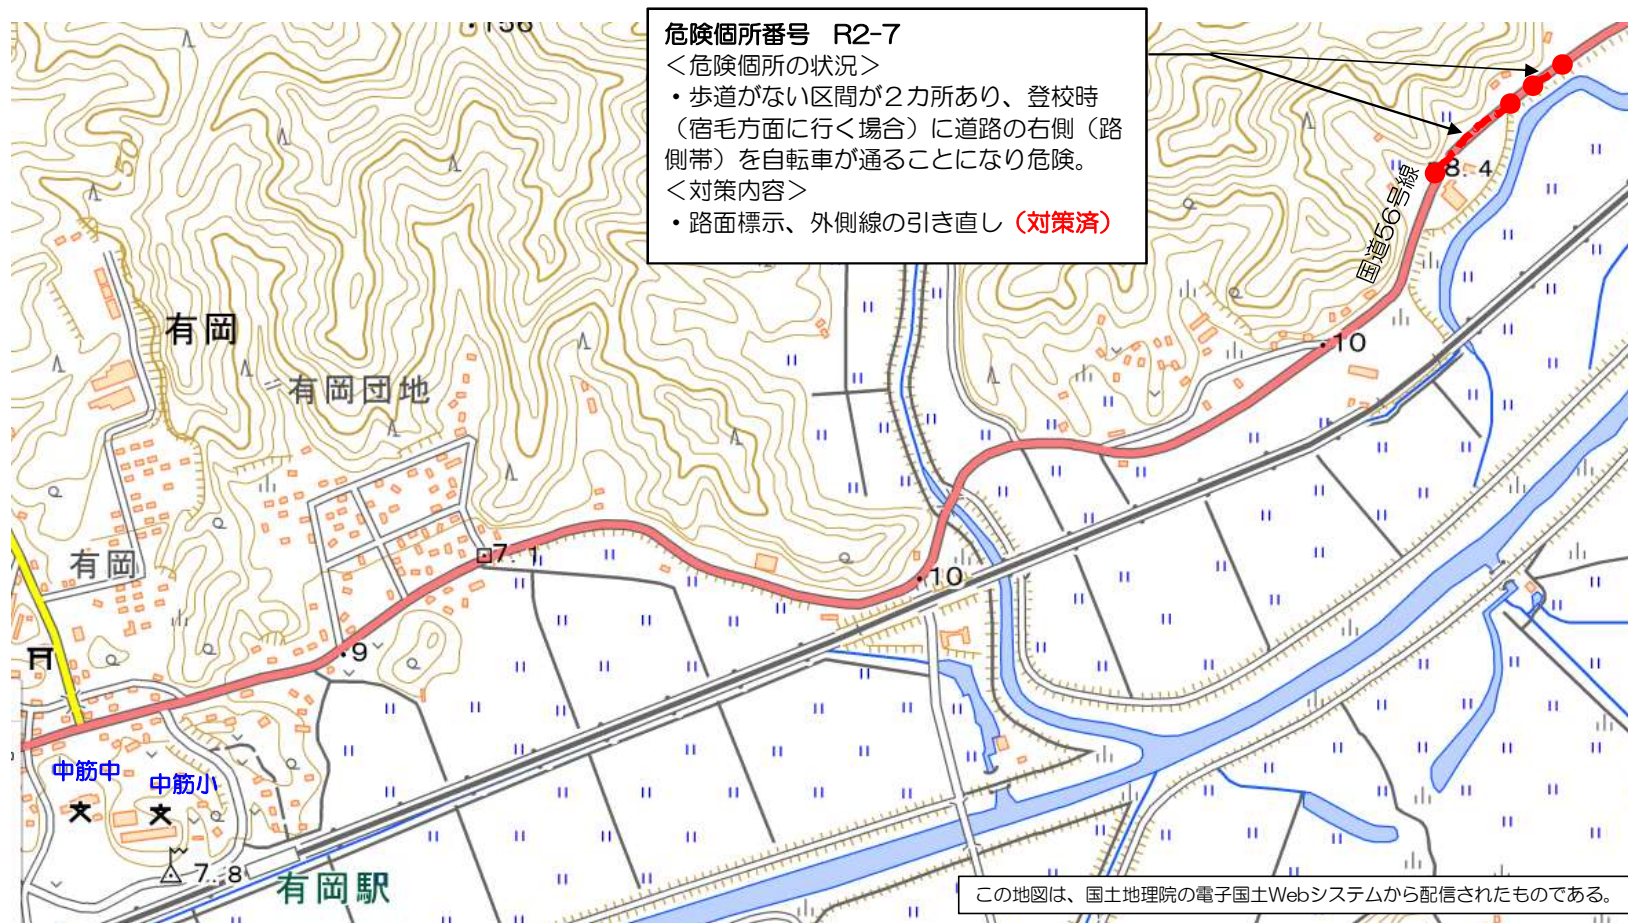

【四万十市立中村小学校】通学路対策位置図

【四万十市立利岡小学校・後川中学校】通学路対策位置図

【四万十市立八束小学校・八束中学校】通学路対策位置図

【四万十市立西土佐小学校】通学路対策位置図

【四万十市立大用中学校】通学路対策位置図

【四万十市立中筋中学校】通学路対策位置図

【四万十市立西土佐中学校】通学路対策位置図