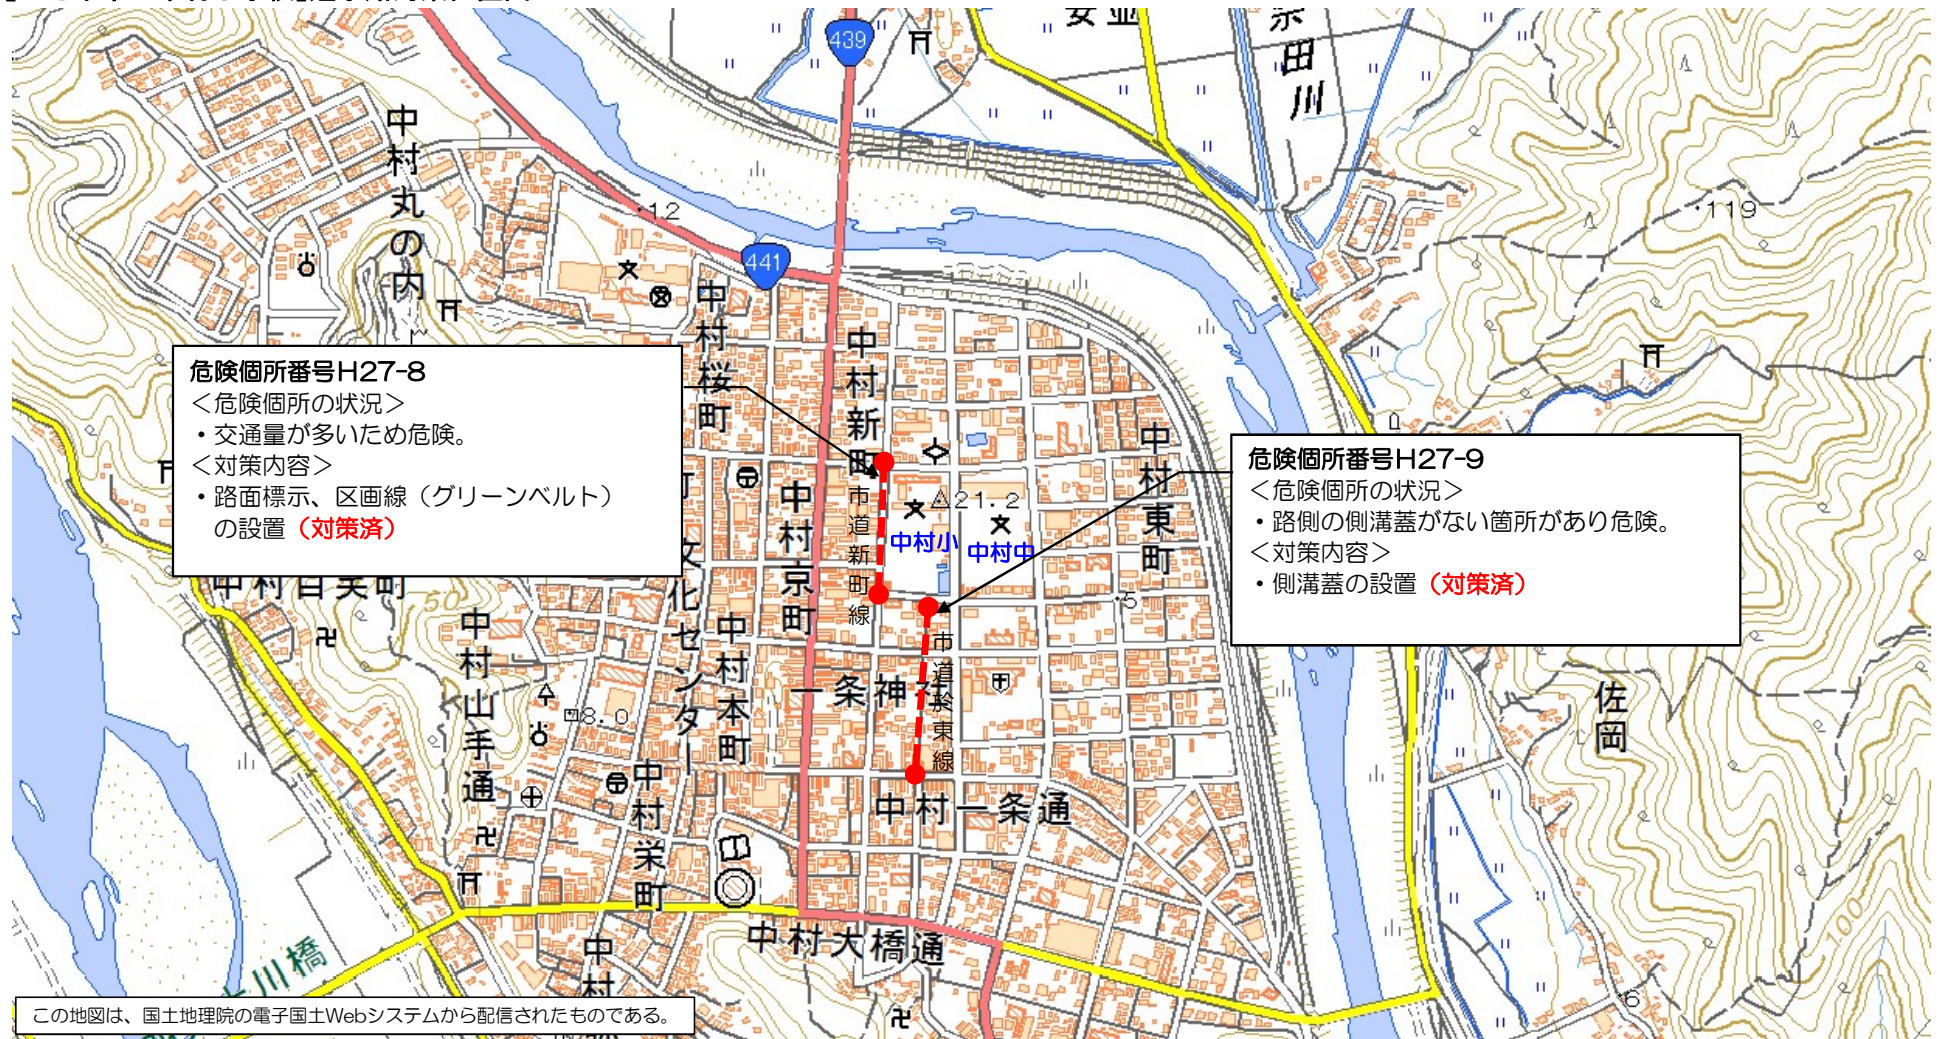

【四万十市立下田小学校】通学路対策位置図

【四万十市立竹島小学校】通学路対策位置図

【四万十市立東山小学校】通学路対策位置図

【四万十市立中村小学校】通学路対策位置図

【四万十市立利岡小学校】通学路対策位置図

【四万十市立八束小学校・八束中学校】通学路対策位置図

【四万十市立中村南小学校】通学路対策位置図

【四万十市立西土佐小学校】通学路対策位置図

【四万十市立大用中学校】通学路対策位置図

【四万十市立大用中学校】通学路対策位置図