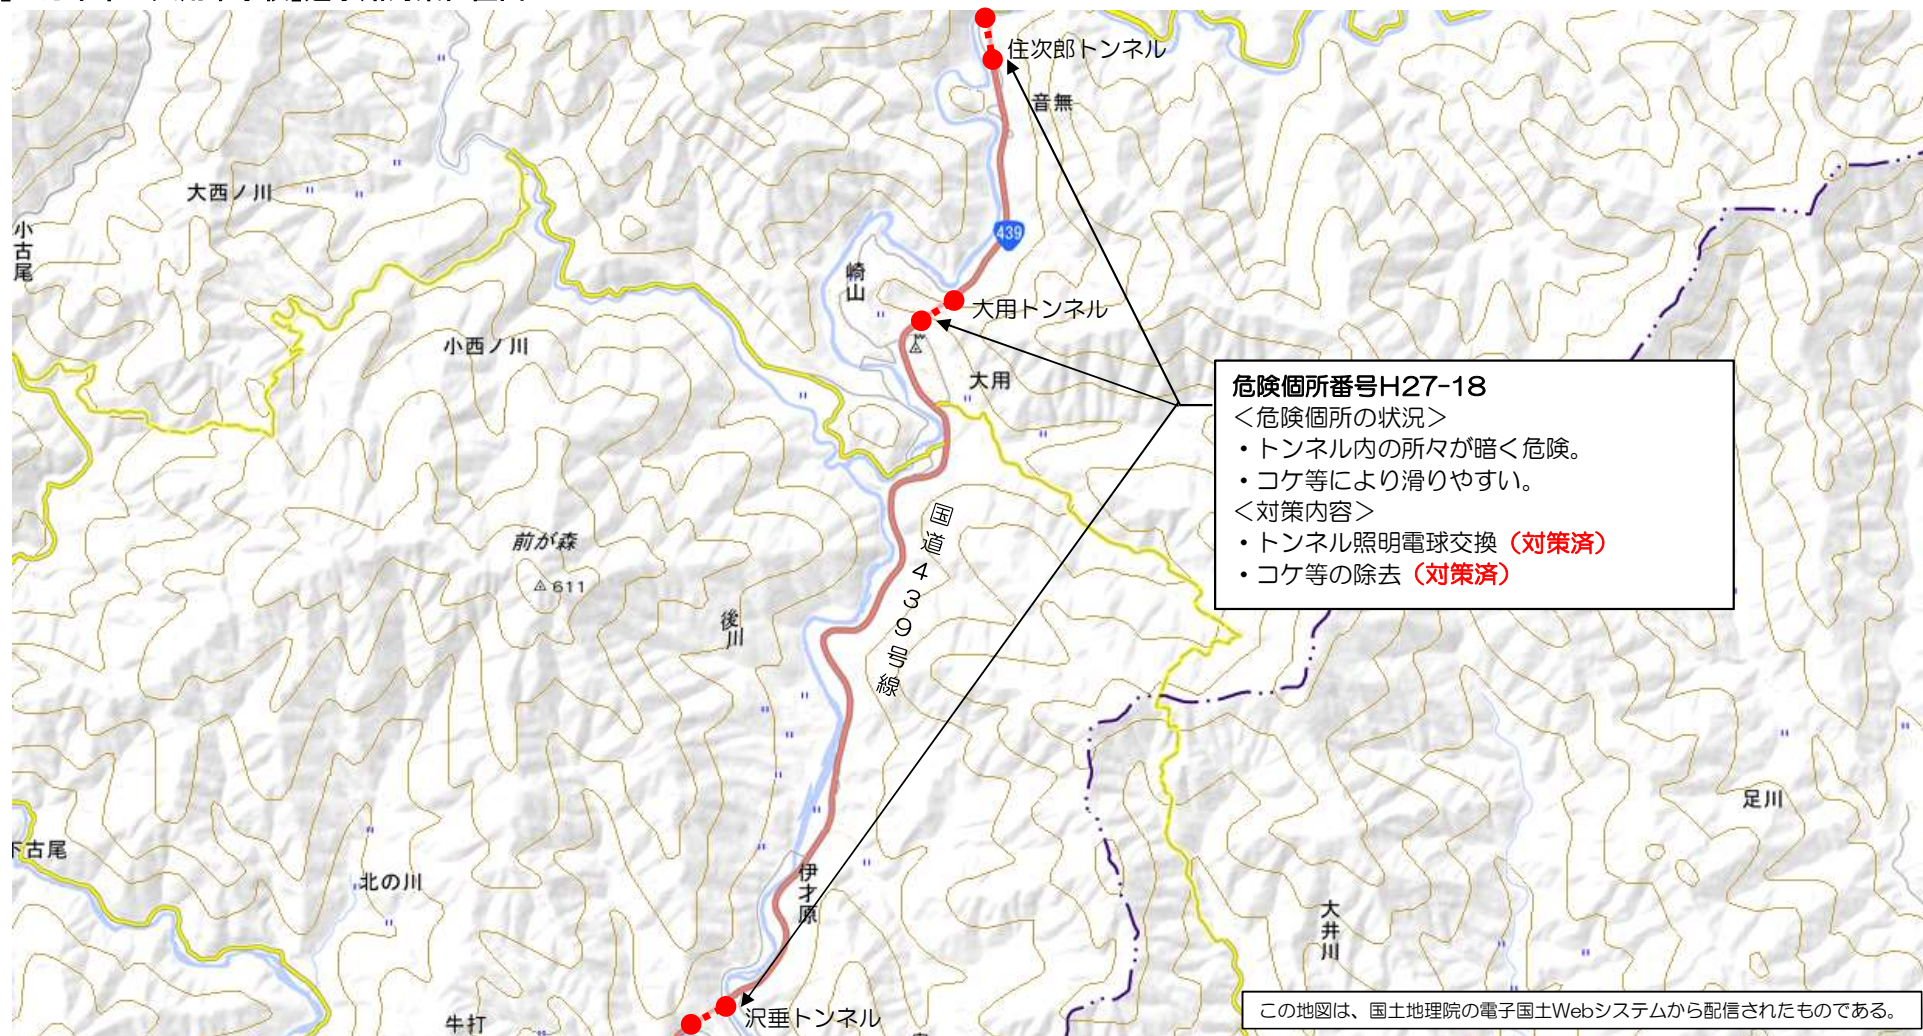

【四万十市立下田小学校】通学路対策位置図

【四万十市立竹島小学校】通学路対策位置図

【四万十市立東山小学校】通学路対策位置図

【四万十市立中村小学校】通学路対策位置図

【四万十市立利岡小学校】通学路対策位置図

【四万十市立八束小学校・八束中学校】通学路対策位置図

【四万十市立中村南小学校】通学路対策位置図

【四万十市立西土佐小学校】通学路対策位置図

【四万十市立大用中学校】通学路対策位置図

【四万十市立大用中学校】通学路対策位置図