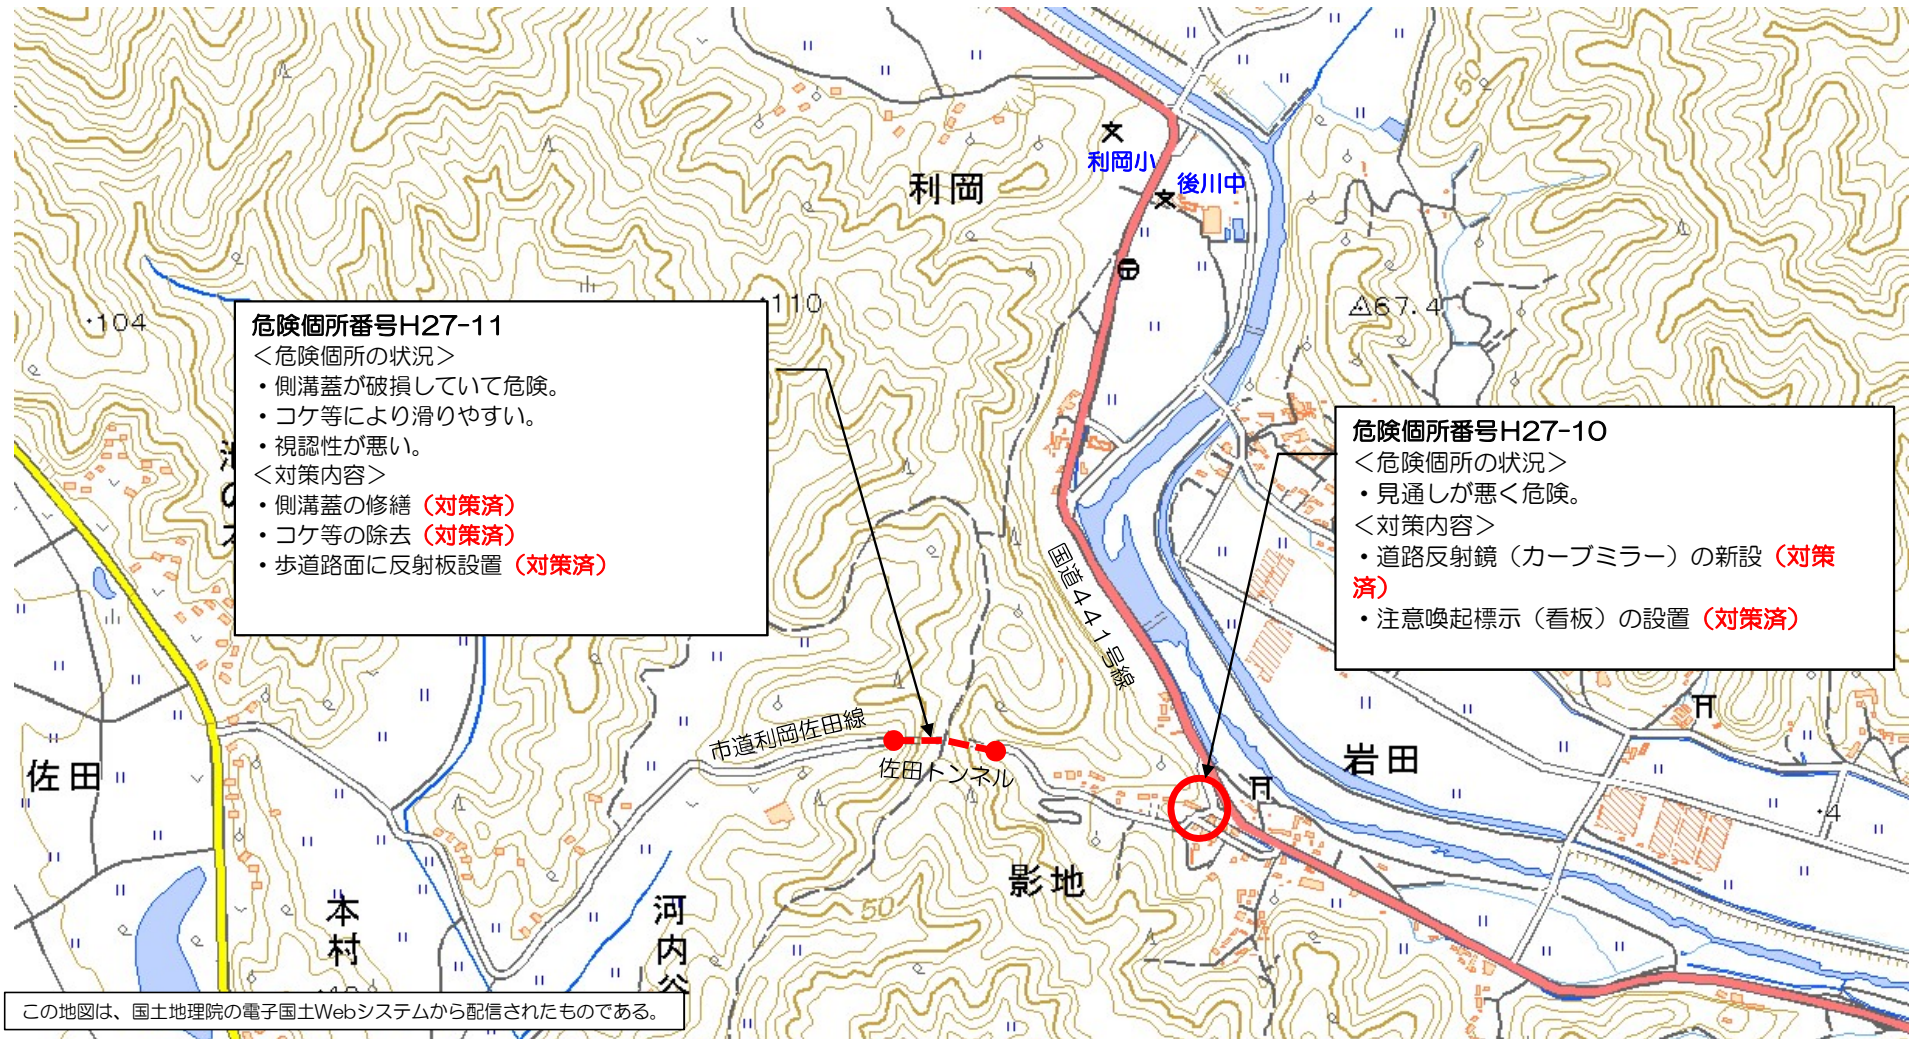

【四万十市立下田小学校】通学路対策位置図

【四万十市立竹島小学校】通学路対策位置図

【四万十市立東山小学校】通学路対策位置図

【四万十市立中村小学校】通学路対策位置図

【四万十市立利岡小学校】通学路対策位置図

【四万十市立八束小学校・八束中学校】通学路対策位置図

【四万十市立中村南小学校】通学路対策位置図

【四万十市立西土佐小学校】通学路対策位置図

【四万十市立大用中学校】通学路対策位置図

【四万十市立大用中学校】通学路対策位置図