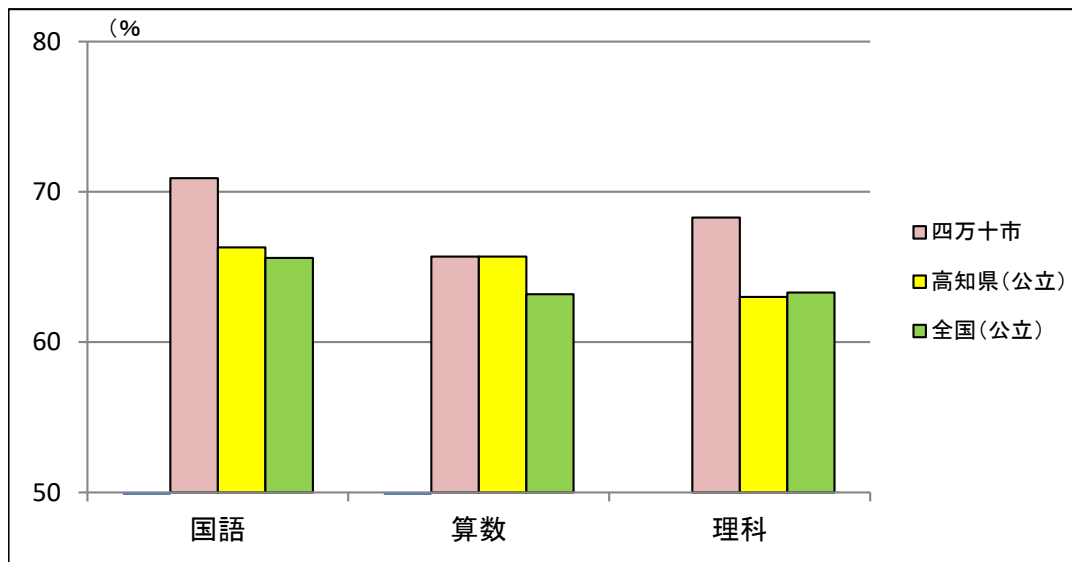

令和4年度全国学力・学習状況調査 結果一覽

実施日：令和4年4月19日(火)

四万十市教育委員会

小学校 対象学年：小学校6年生	国語	算数	理科
	平均 正答率(%)	平均 正答率(%)	平均 正答率(%)
四万十市	70.9	65.7	68.3
高知県(公立)	66.3	65.7	63.0
全国(公立)	65.6	63.2	63.3

中学校 対象学年：中学校3年生	国語	数学	理科
	平均 正答率(%)	平均 正答率(%)	平均 正答率(%)
四万十市	71.6	57.8	51.3
高知県(公立)	67.1	46.4	46.5
全国(公立)	69.0	51.4	49.3