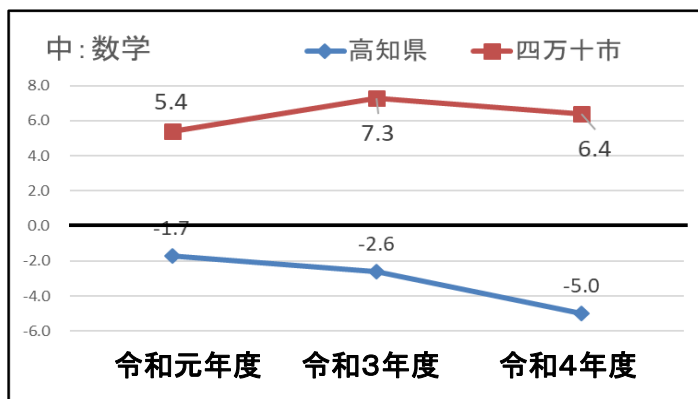

	国語
四万十市	71.6
高知県 (公立)	67.1
全国 (公立)	69.0

	数学
四万十市	57.8
高知県 (公立)	46.4
全国 (公立)	51.4

	理科
四万十市	51.3
高知県 (公立)	46.5
全国 (公立)	49.3