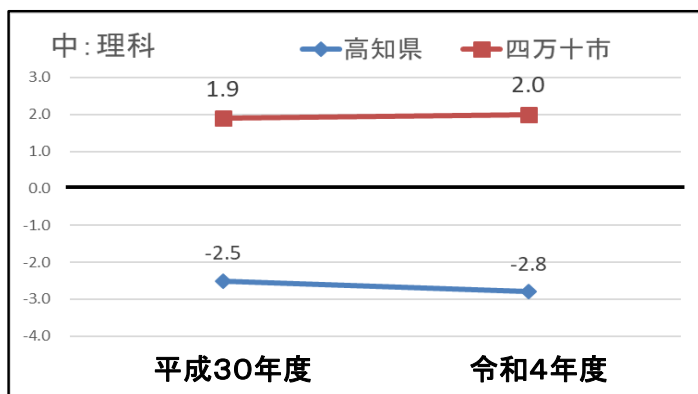

	国語
四万十市	71.6
高知県 (公立)	67.1
全国 (公立)	69.0

	数学
四万十市	57.8
高知県 (公立)	46.4
全国 (公立)	51.4

	理科
四万十市	51.3
高知県 (公立)	46.5
全国 (公立)	49.3