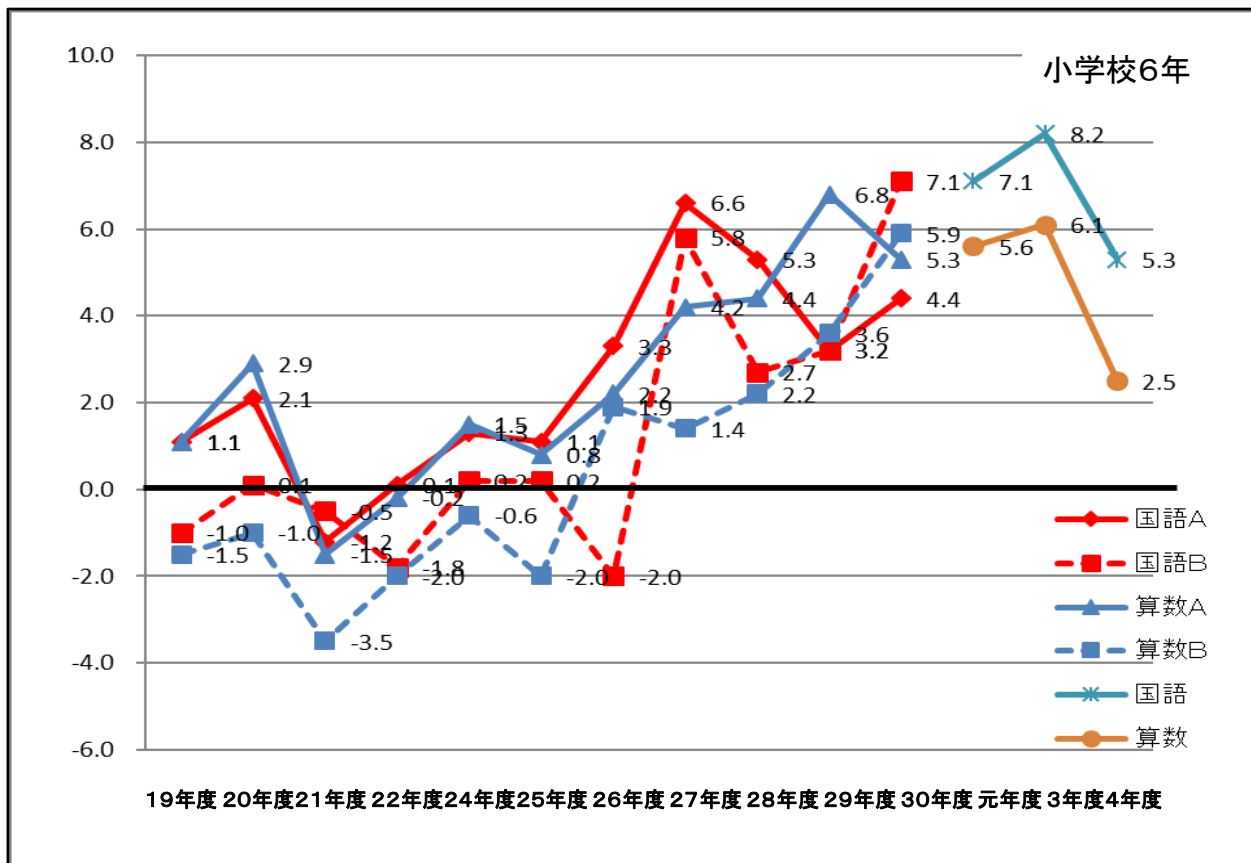

令和4年度 全国学力・学習状況調査結果 「四万十市と全国との差」

四万十市教育委員会

小学校