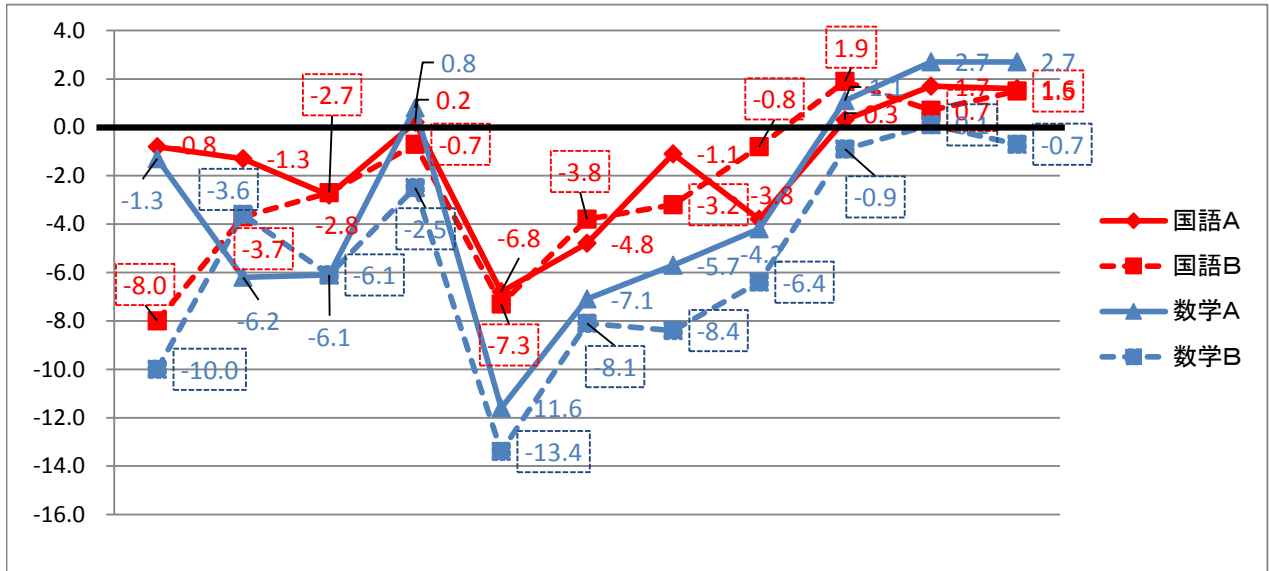

中学校

平成30年度全国学力・学習状況調査結果「全国との差」

四万十市教育委員会

	国語A	国語B	数学A	数学B	理科
四万十市	77.7	62.7	68.8	46.2	68.0
高知県(公立)	75.3	59.7	64.1	43.2	63.6
全国(公立)	76.1	61.2	66.1	46.9	66.1