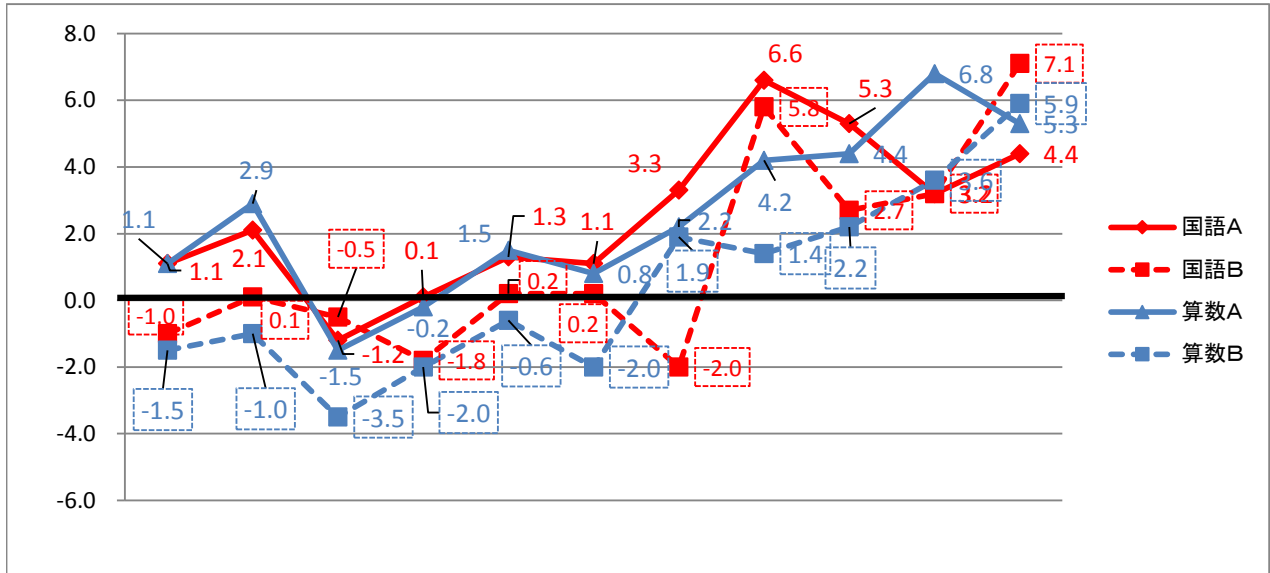

小学校

平成30年度全国学力・学習状況調査結果「全国との差」

四万十市教育委員会

	国語A	国語B	算数A	算数B	理科
四万十市	75.1	61.8	68.8	57.4	67.5
高知県(公立)	70.0	54.9	64.8	52.7	59.9
全国(公立)	70.7	54.7	63.5	51.5	60.3