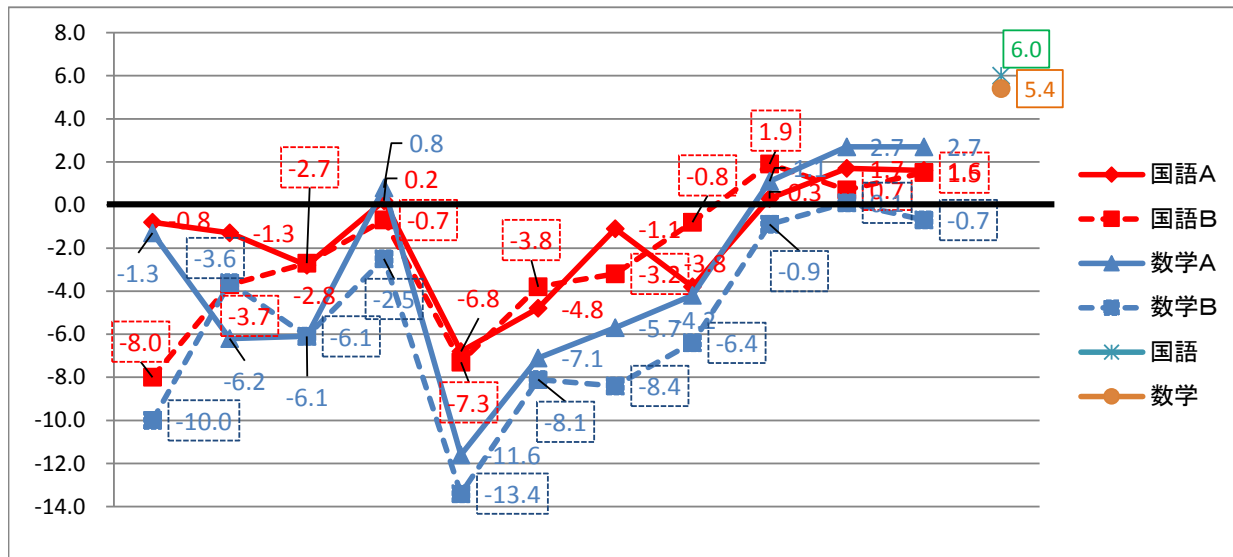

中学校 平成31年度(令和元年度)全国学力・学習状況調査結果 「全国との差」
 四万十市教育委員会

	国語	数学	英語 (話すこと除く)
四万十市	78.8	65.2	58.3
高知県 (公立)	70.8	58.1	52.4
全国 (公立)	72.8	59.8	56.0