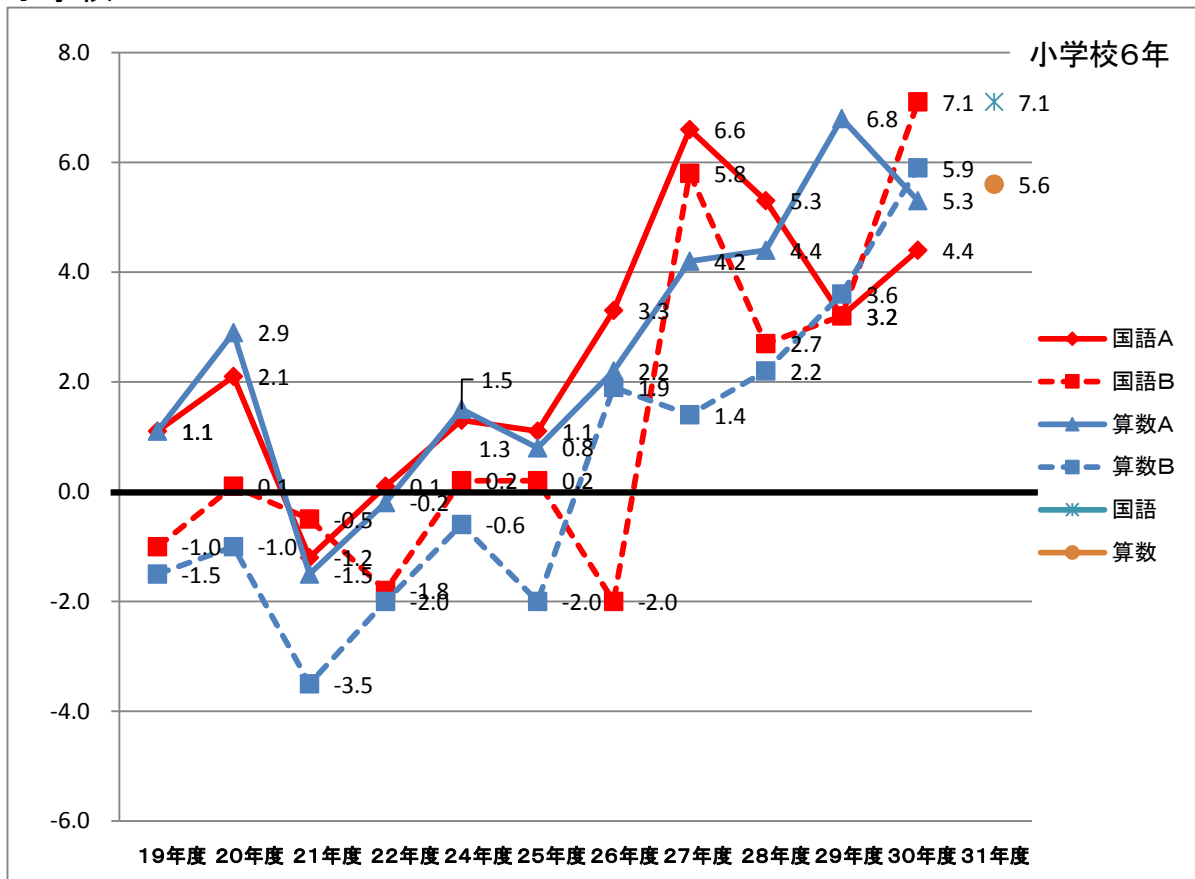

平成31年度(令和元年度)全国学力・学習状況調査結果 「四万十市と全国との差」  
 四万十市教育委員会

小学校

中学校