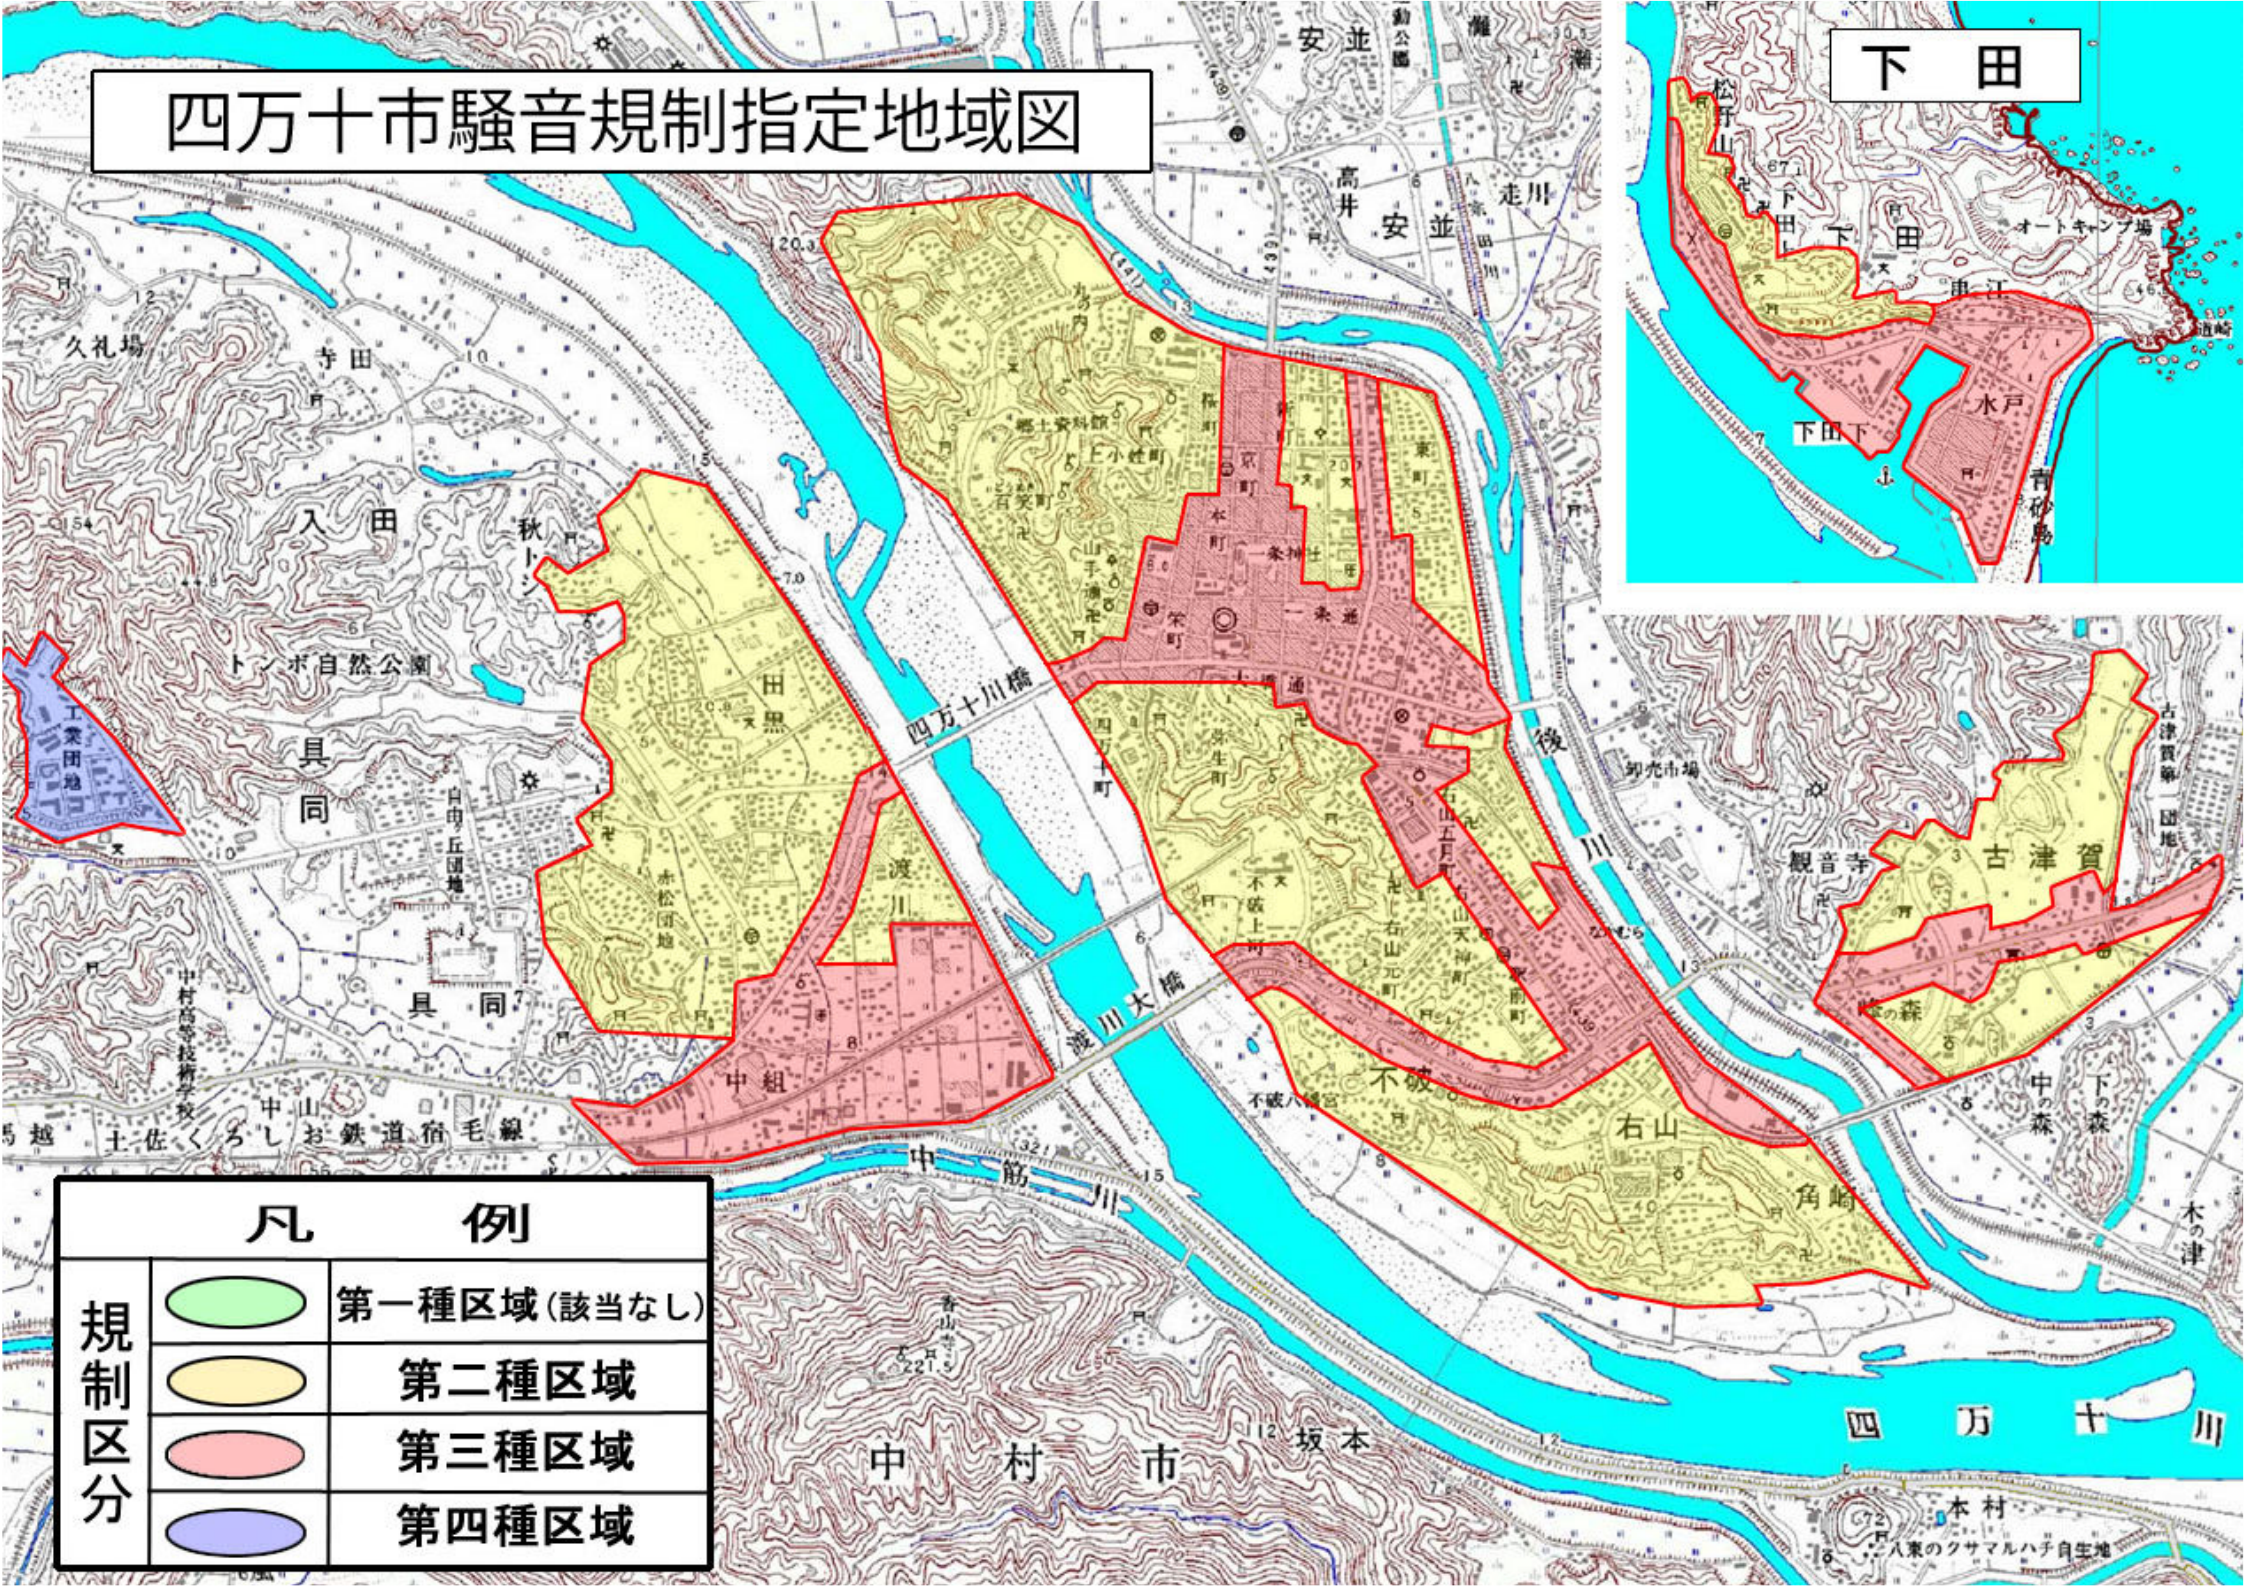

# 四万十市騒音規制指定地域図

下田

## 凡 例

規制区分		第一種区域(該当なし)
		第二種区域
		第三種区域
		第四種区域