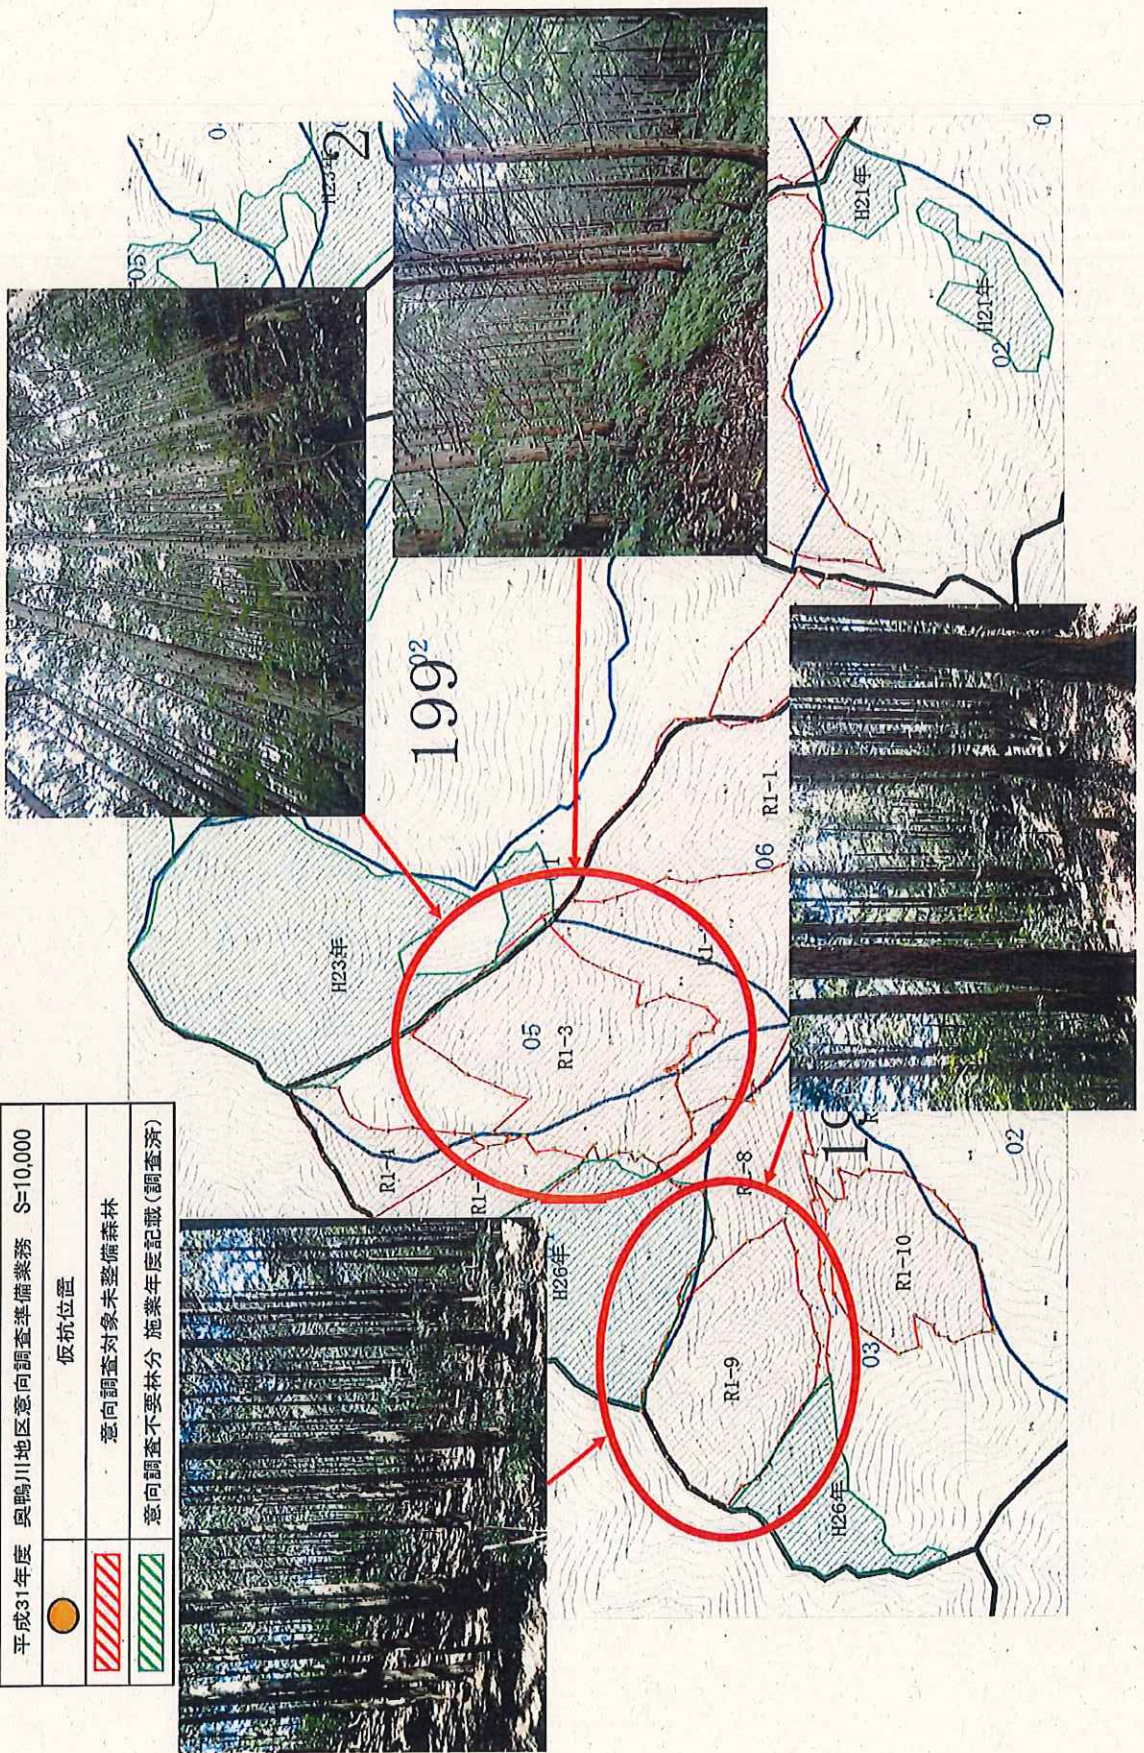

平成31年度 奥鴨川地区意向調査準備業務 S=10,000

	仮杭位置
	意向調査対象未整備森林
	意向調査不要林分 施業年度記載(調査済)

平成31年度 奥鴨川地区意向調査準備業務 S=10,000	
	仮杭位置
	意向調査対象未整備森林
	意向調査不要林分 施業年度記載(調査済)