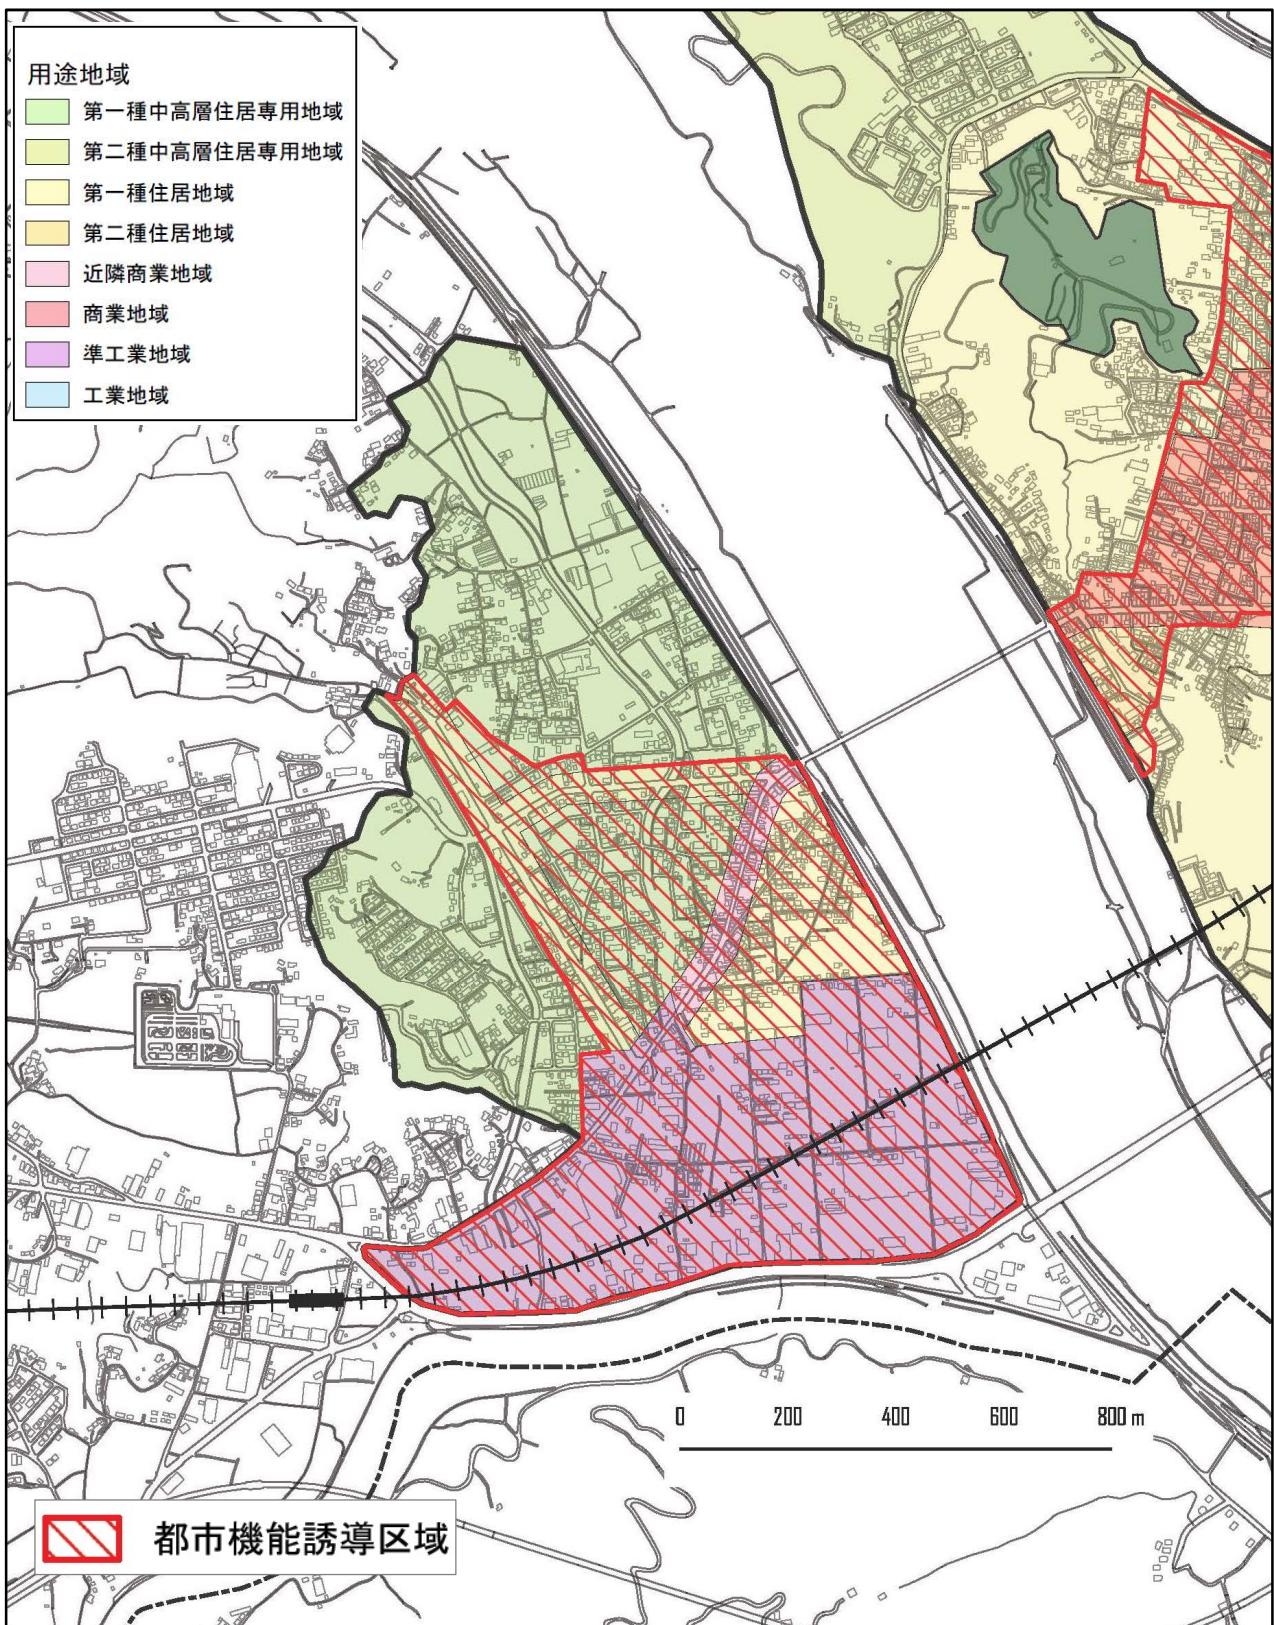

## (2) 都市機能誘導区域

本市で設定している都市機能誘導区域は次のとおりです。

- ① 中心市街地エリア (136.5ha)
- ② 具同市街地エリア (77.1ha)
- ③ 古津賀市街地エリア (20.7ha)

### ◆ 都市機能誘導区域の位置

①中心市街地エリア（都市機能誘導区域）

## ②具同市街地エリア（都市機能誘導区域）

### ③古津賀市街地エリア（都市機能誘導区域）