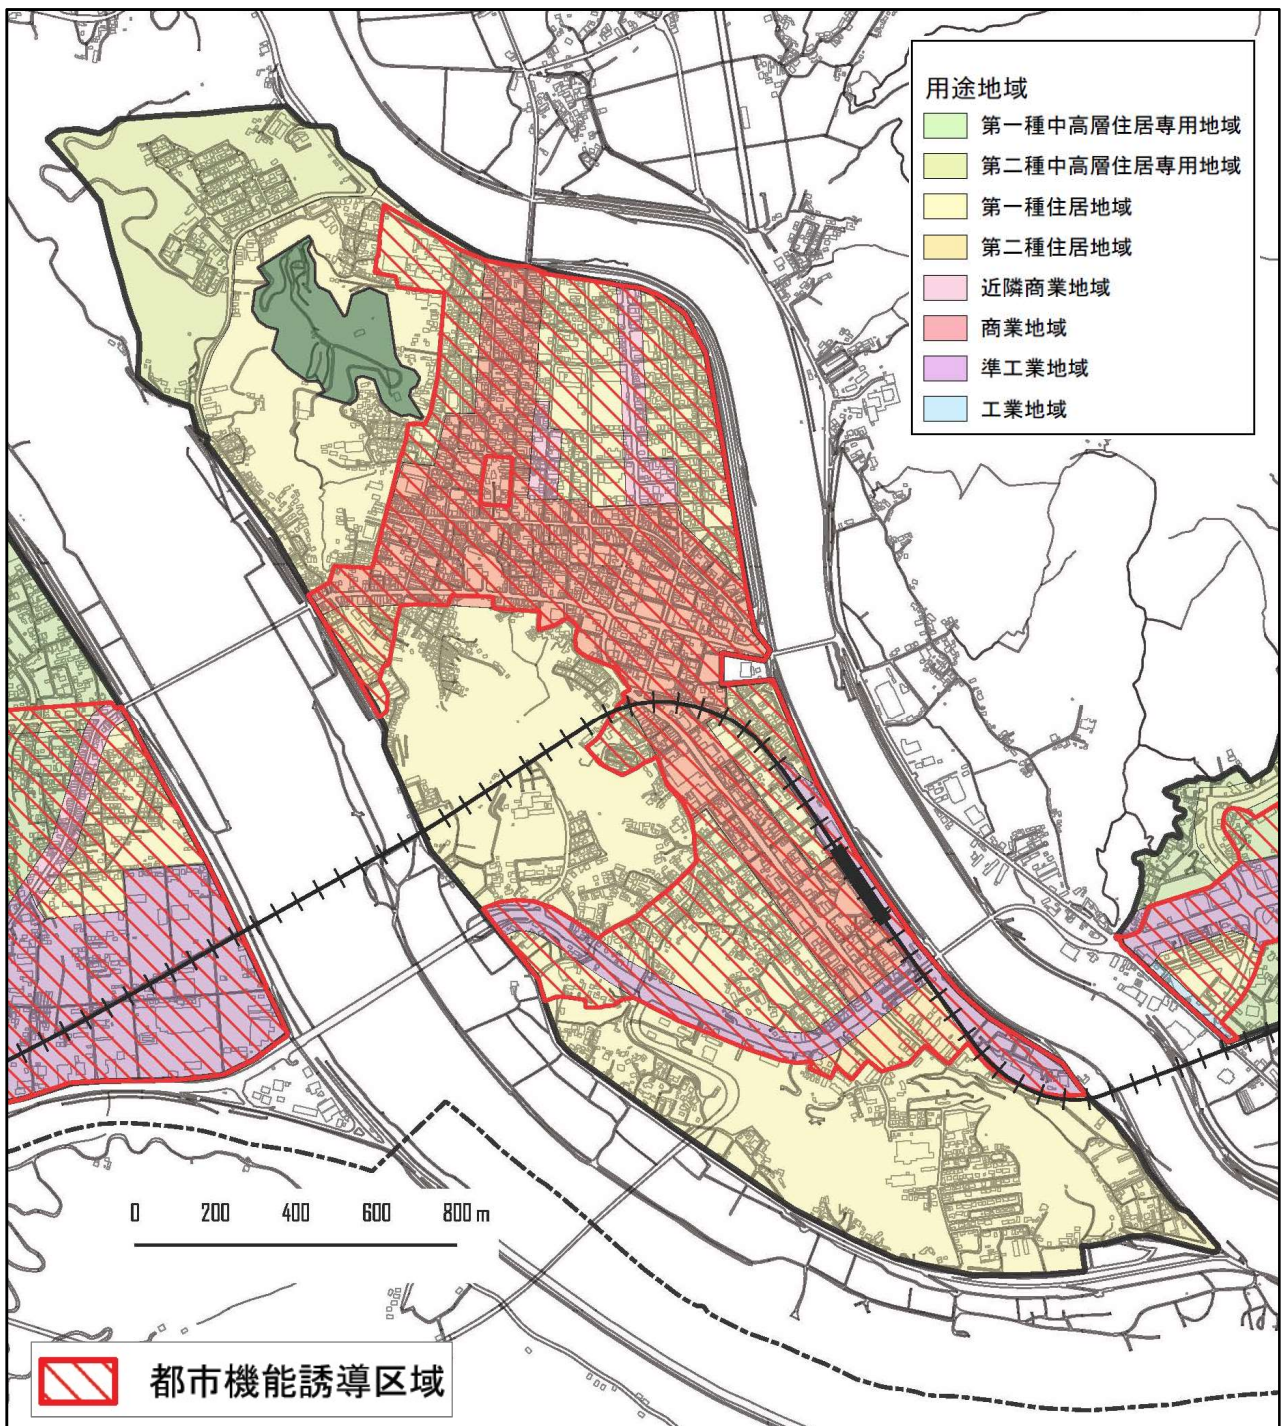

## (2) 都市機能誘導区域

本市で設定している都市機能誘導区域は次のとおりです。

- ① 中心市街地エリア (136.5ha)
- ② 具同市街地エリア (77.1ha)
- ③ 古津賀市街地エリア (20.7ha)

### ◆ 都市機能誘導区域の位置

①中心市街地エリア（都市機能誘導区域）

## ②具同市街地エリア（都市機能誘導区域）

### ③古津賀市街地エリア（都市機能誘導区域）