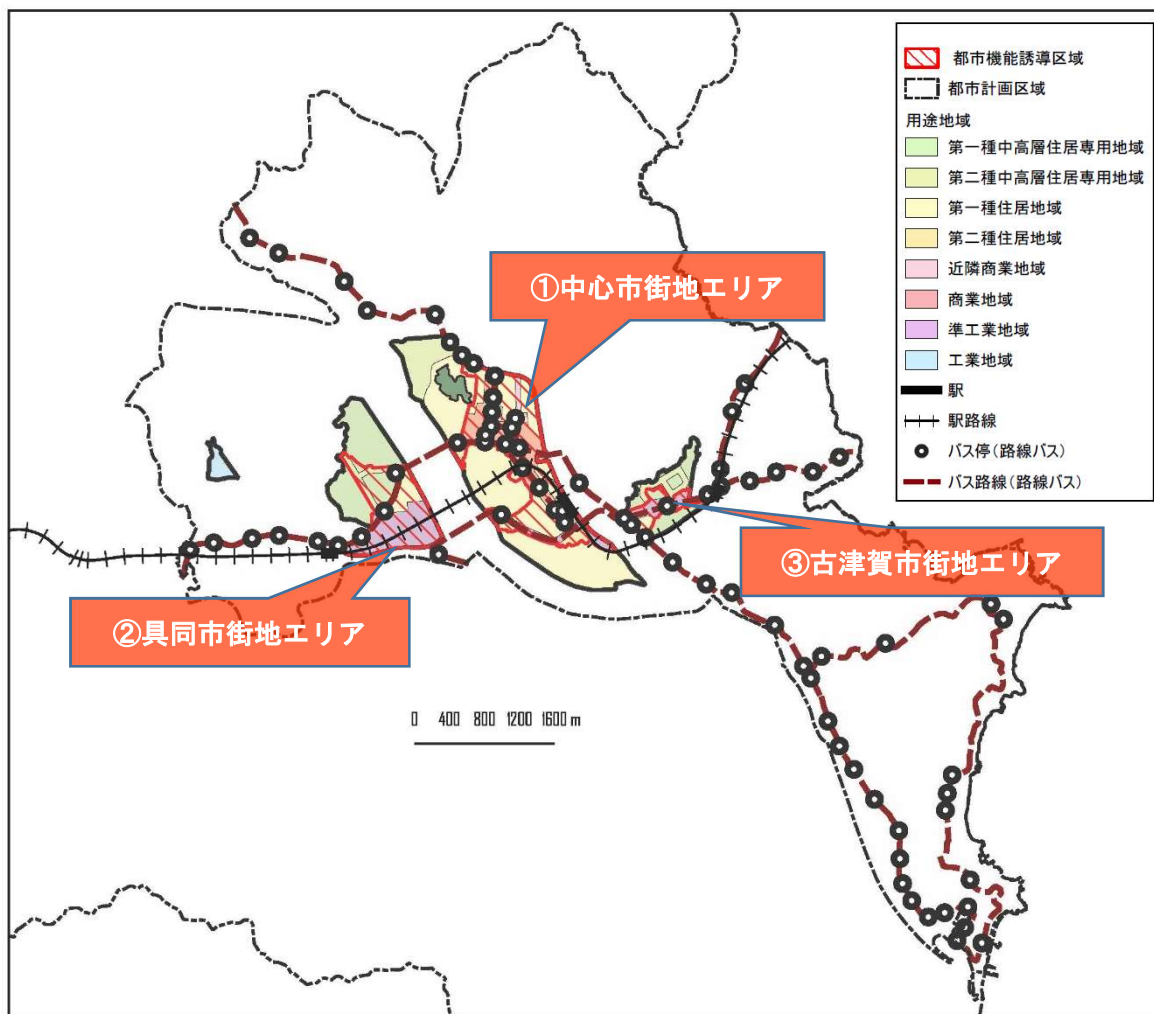

## (2) 都市機能誘導区域

本市で設定している都市機能誘導区域は次のとおりです。

- ① 中心市街地エリア (136.5ha)
- ② 具同市街地エリア (77.1ha)
- ③ 古津賀市街地エリア (20.7ha)

### ◆ 都市機能誘導区域の位置

①中心市街地エリア（都市機能誘導区域）

## ②具同市街地エリア（都市機能誘導区域）

### ③古津賀市街地エリア（都市機能誘導区域）