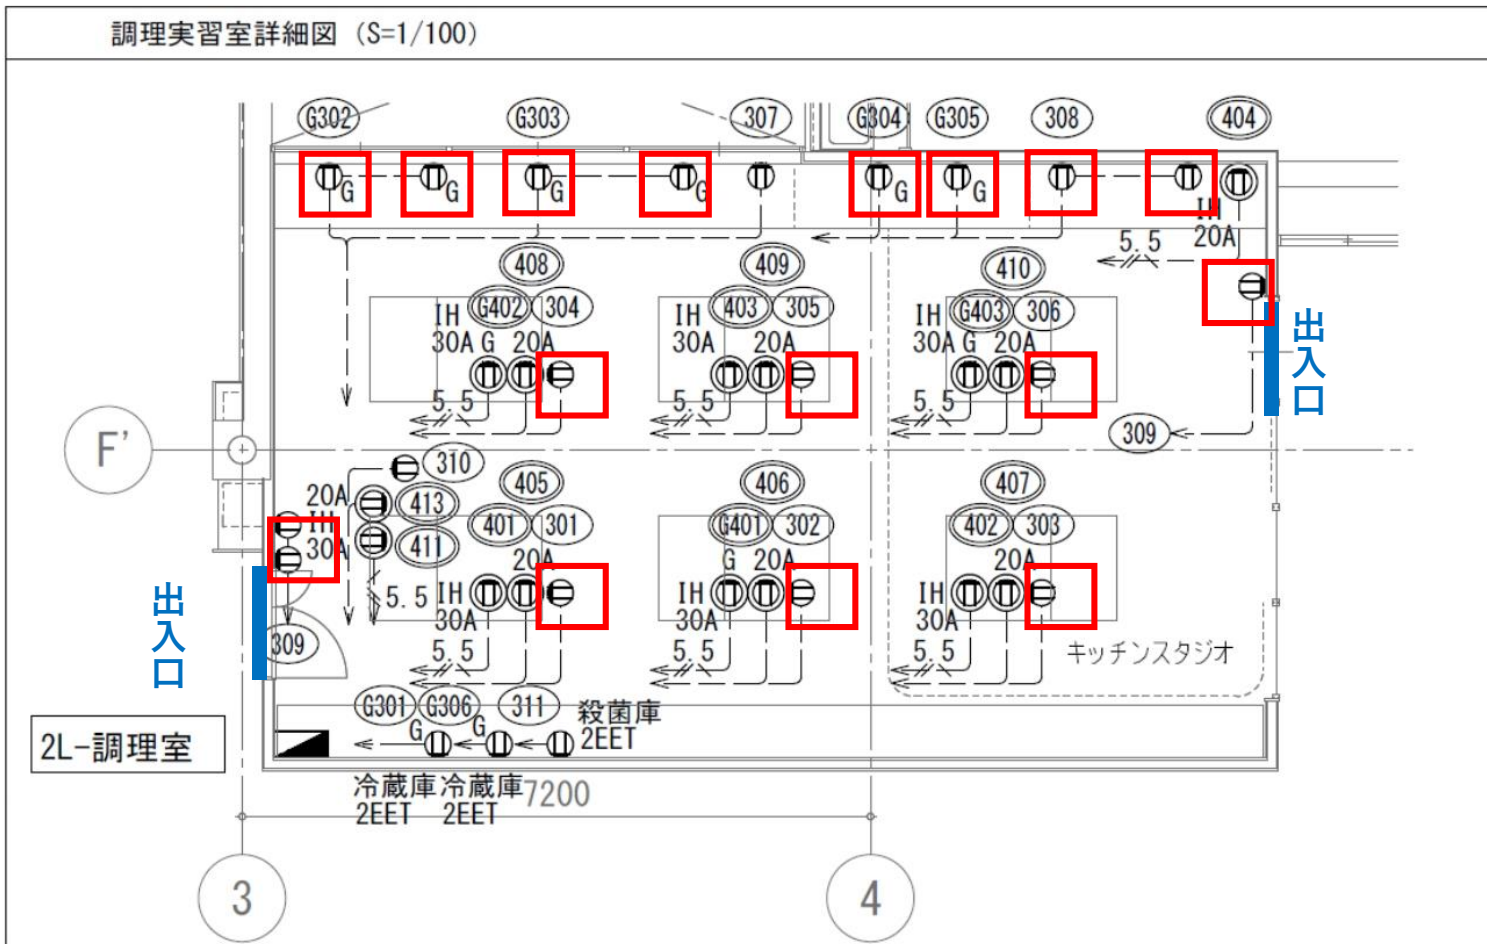

しまんとぴあ キッチンスタジオ

□ ……コンセント位置

【電気容量についてお願い】

コンセント付近のシール色で同一系統を判別いただけます。
 例オープンや湯沸かし時など、電気量が多い機材使用時は、
 同じ色の箇所でも複数使用は避けるようお願いいたします。