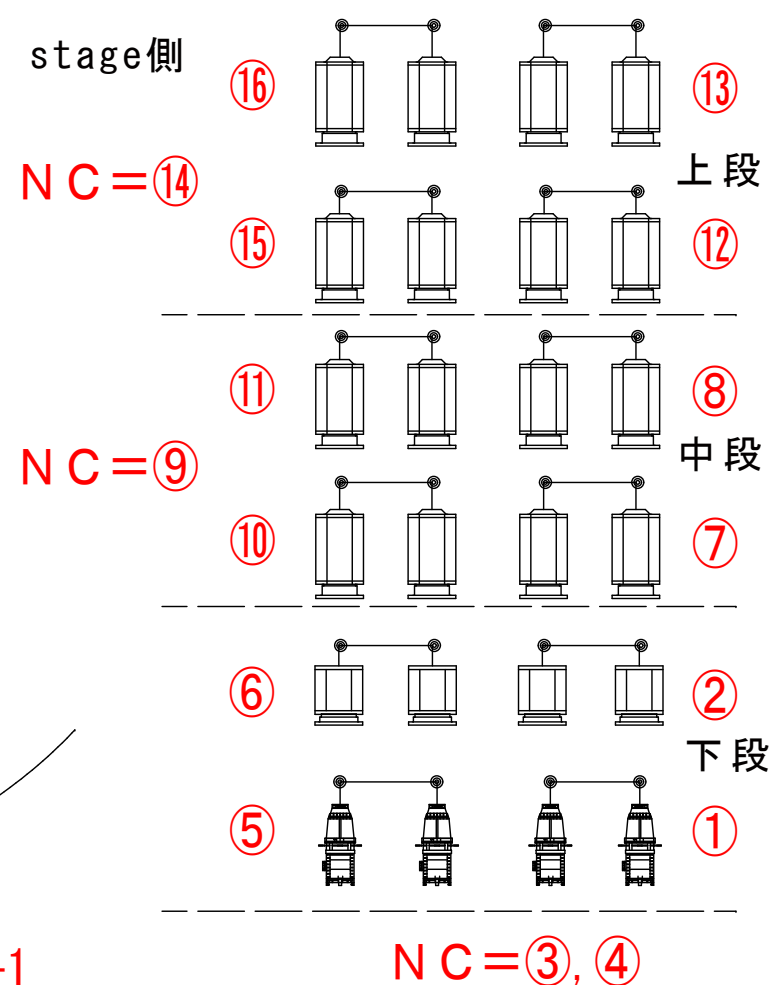

しまんとホール前明り

FS 下手

FS 上手

1 CL

2 CL 下手

2 CL 上手