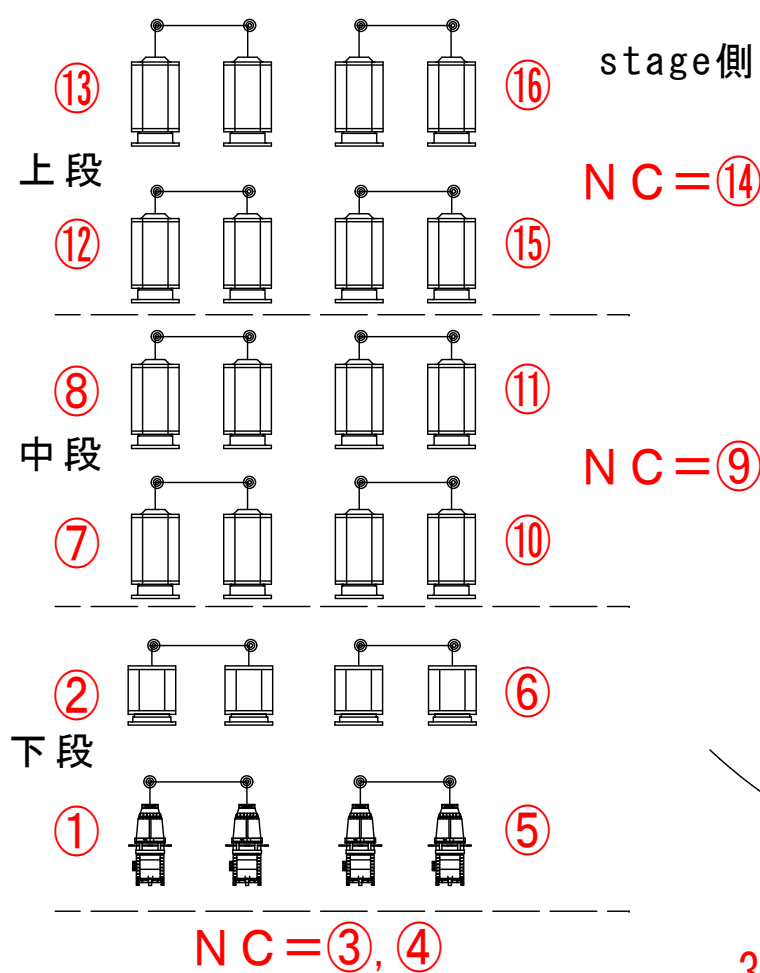

しまんとホール前明り

FS 下手

FS 上手

1 CL

2 CL 下手

2 CL 上手