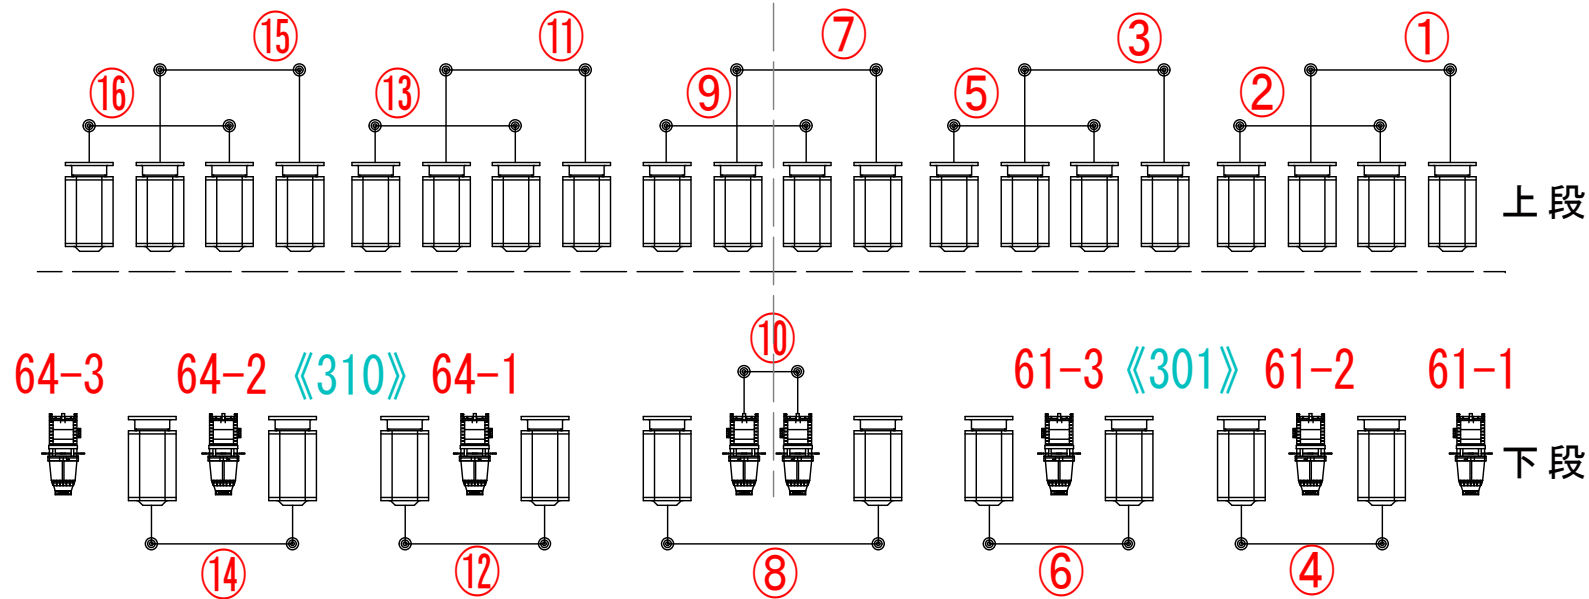

しまんとホール前明り

FS 下手

FS 上手

1 CL

2 CL 下手

2 CL 上手