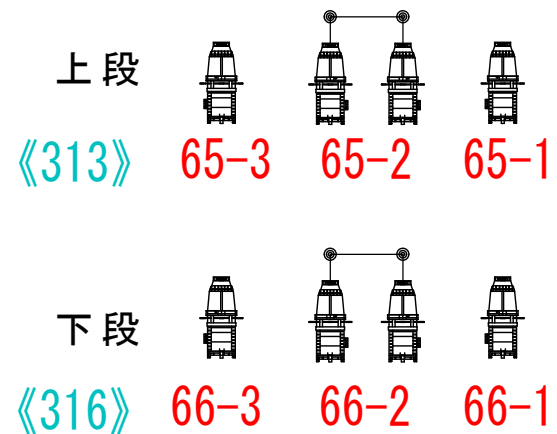

しまんとホール前明り

FS 下手

FS 上手

1 CL

2 CL 下手

2 CL 上手