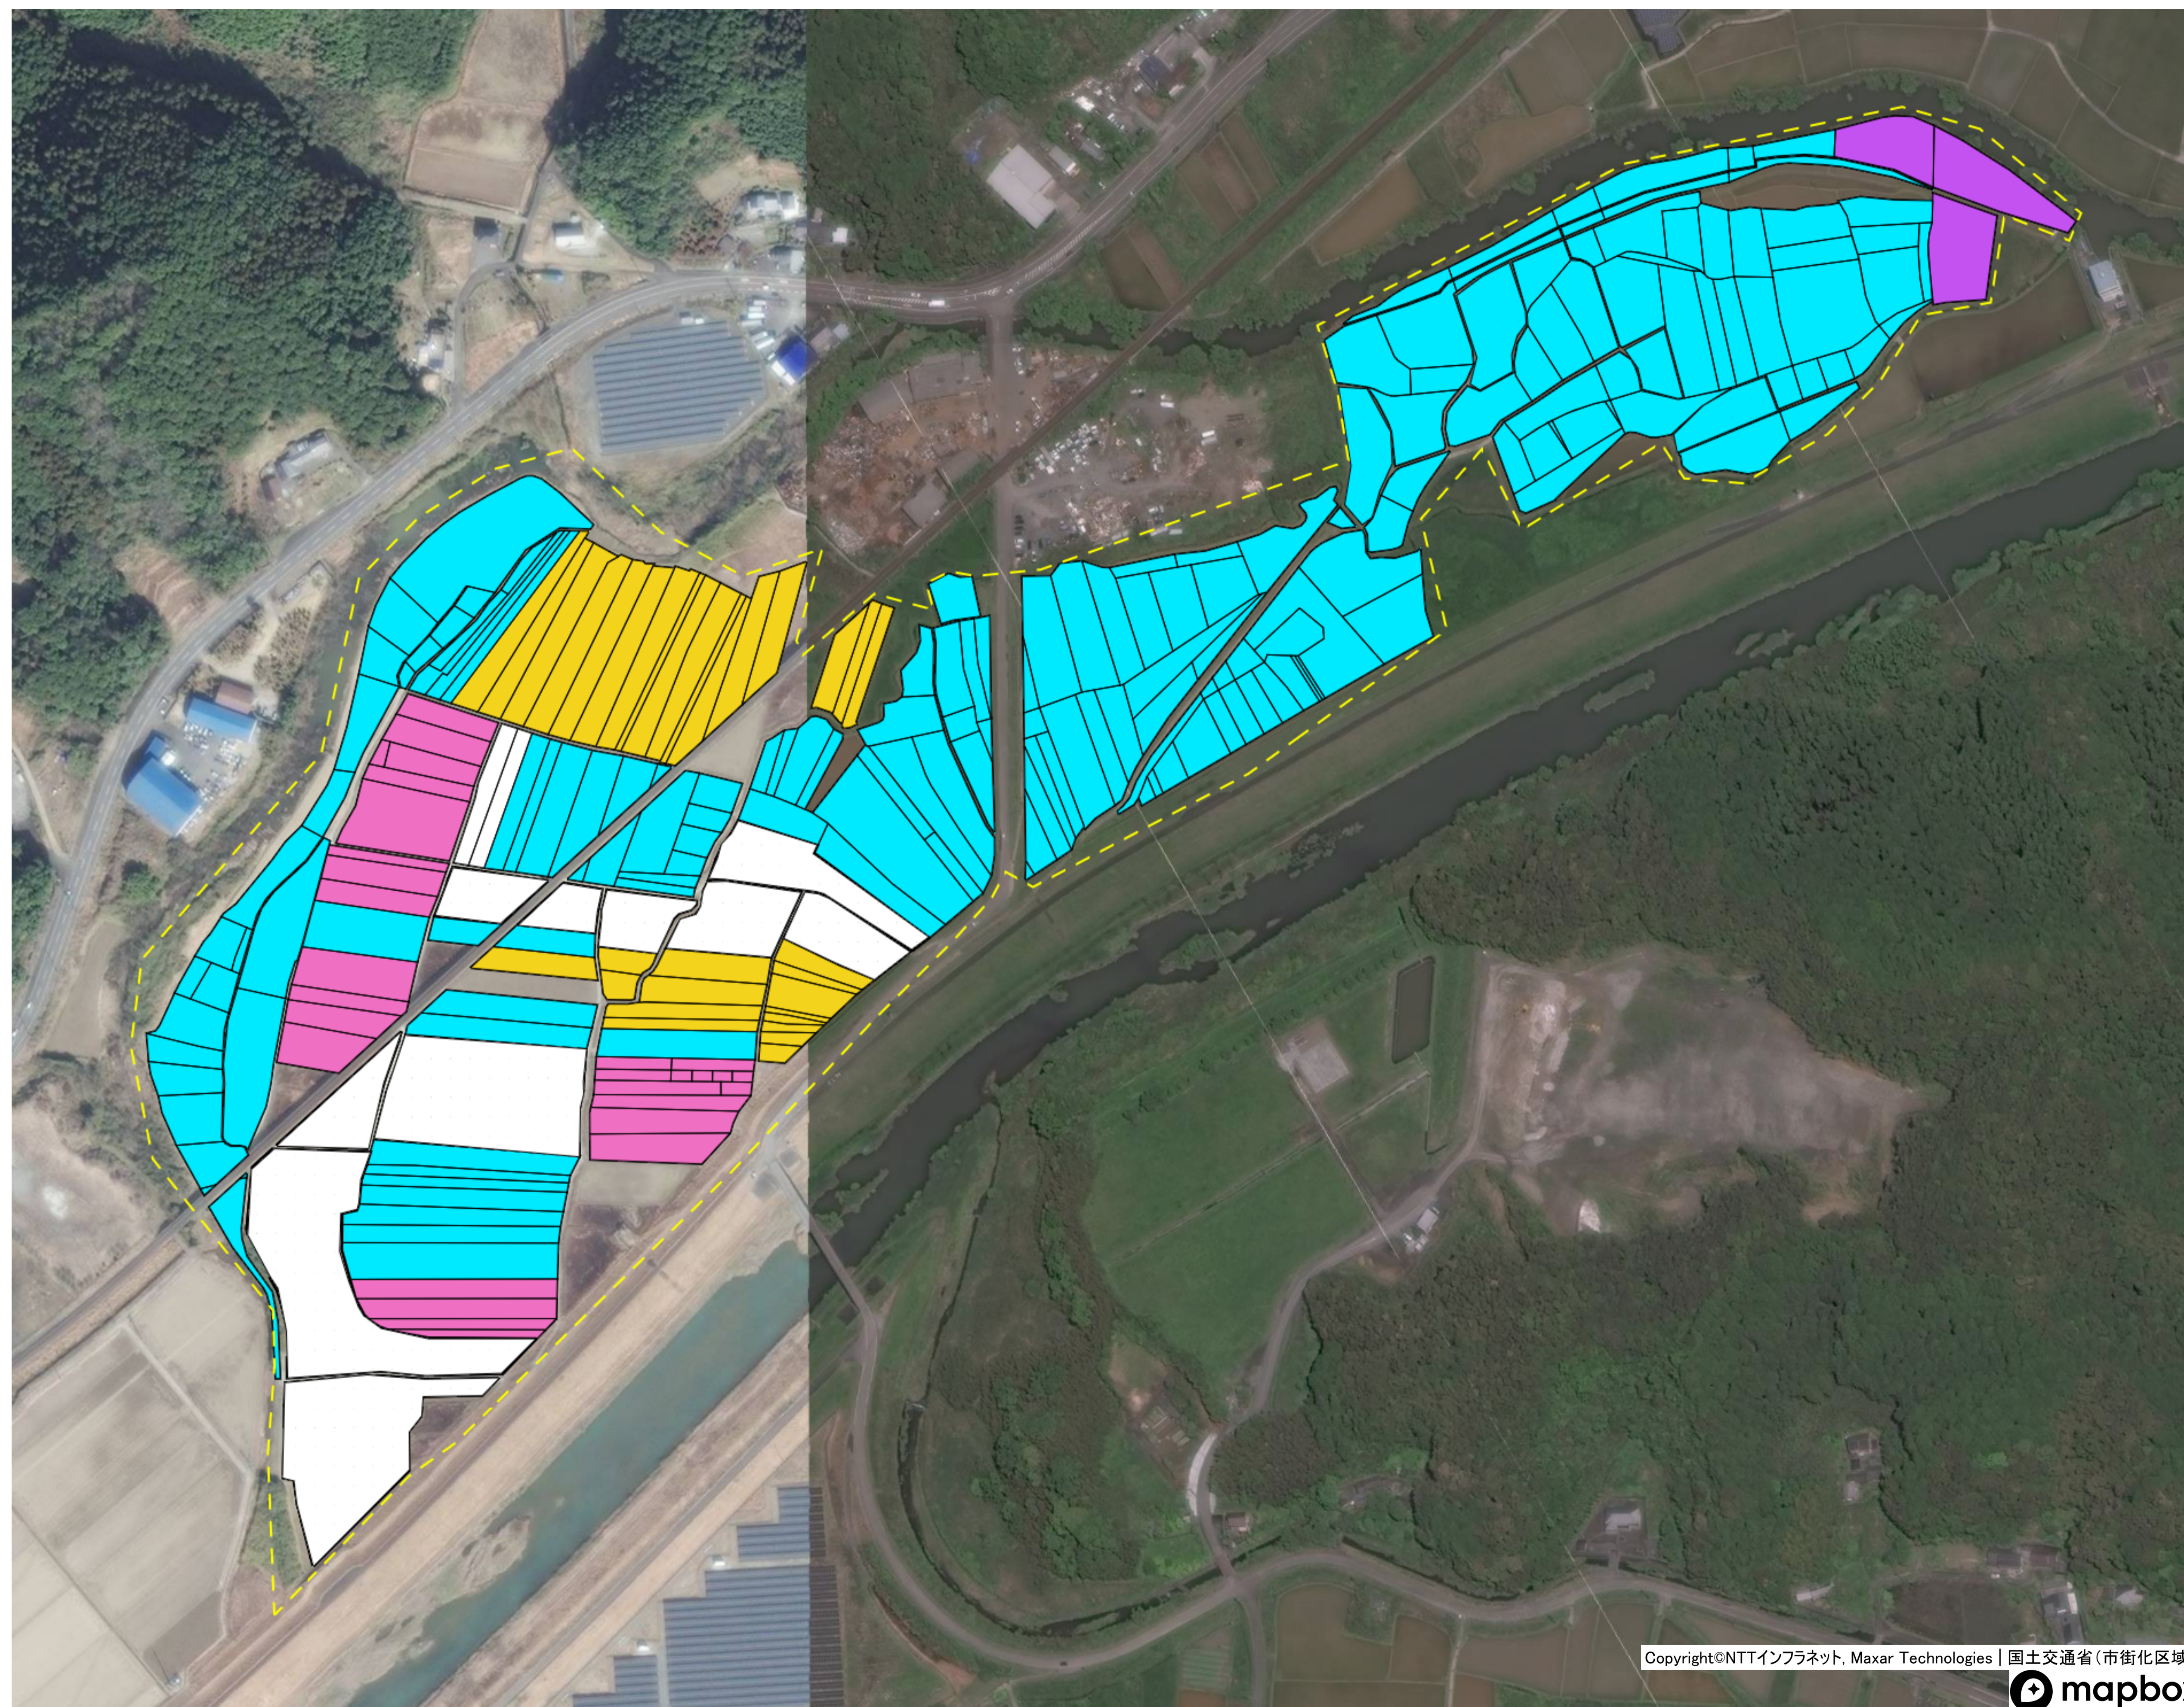

森沢地区 目標地図

目標地区(確定)

楠島地区 目標地図

目標地区(確定)

間地区 目標地図

目標地区(確定)

江ノ村地区① 目標地図

目標地区(確定)

江ノ村地区② 目標地図

目標地区(素案)

- Pink
- Orange
- Purple
- Blue
- Cyan
- Yellow
- White

江ノ村地区③ 目標地図

目標地区(確定)

国見地区 目標地図

目標地区(確定)

- Blue square
- Pink square
- White square

荒川地区 目標地図