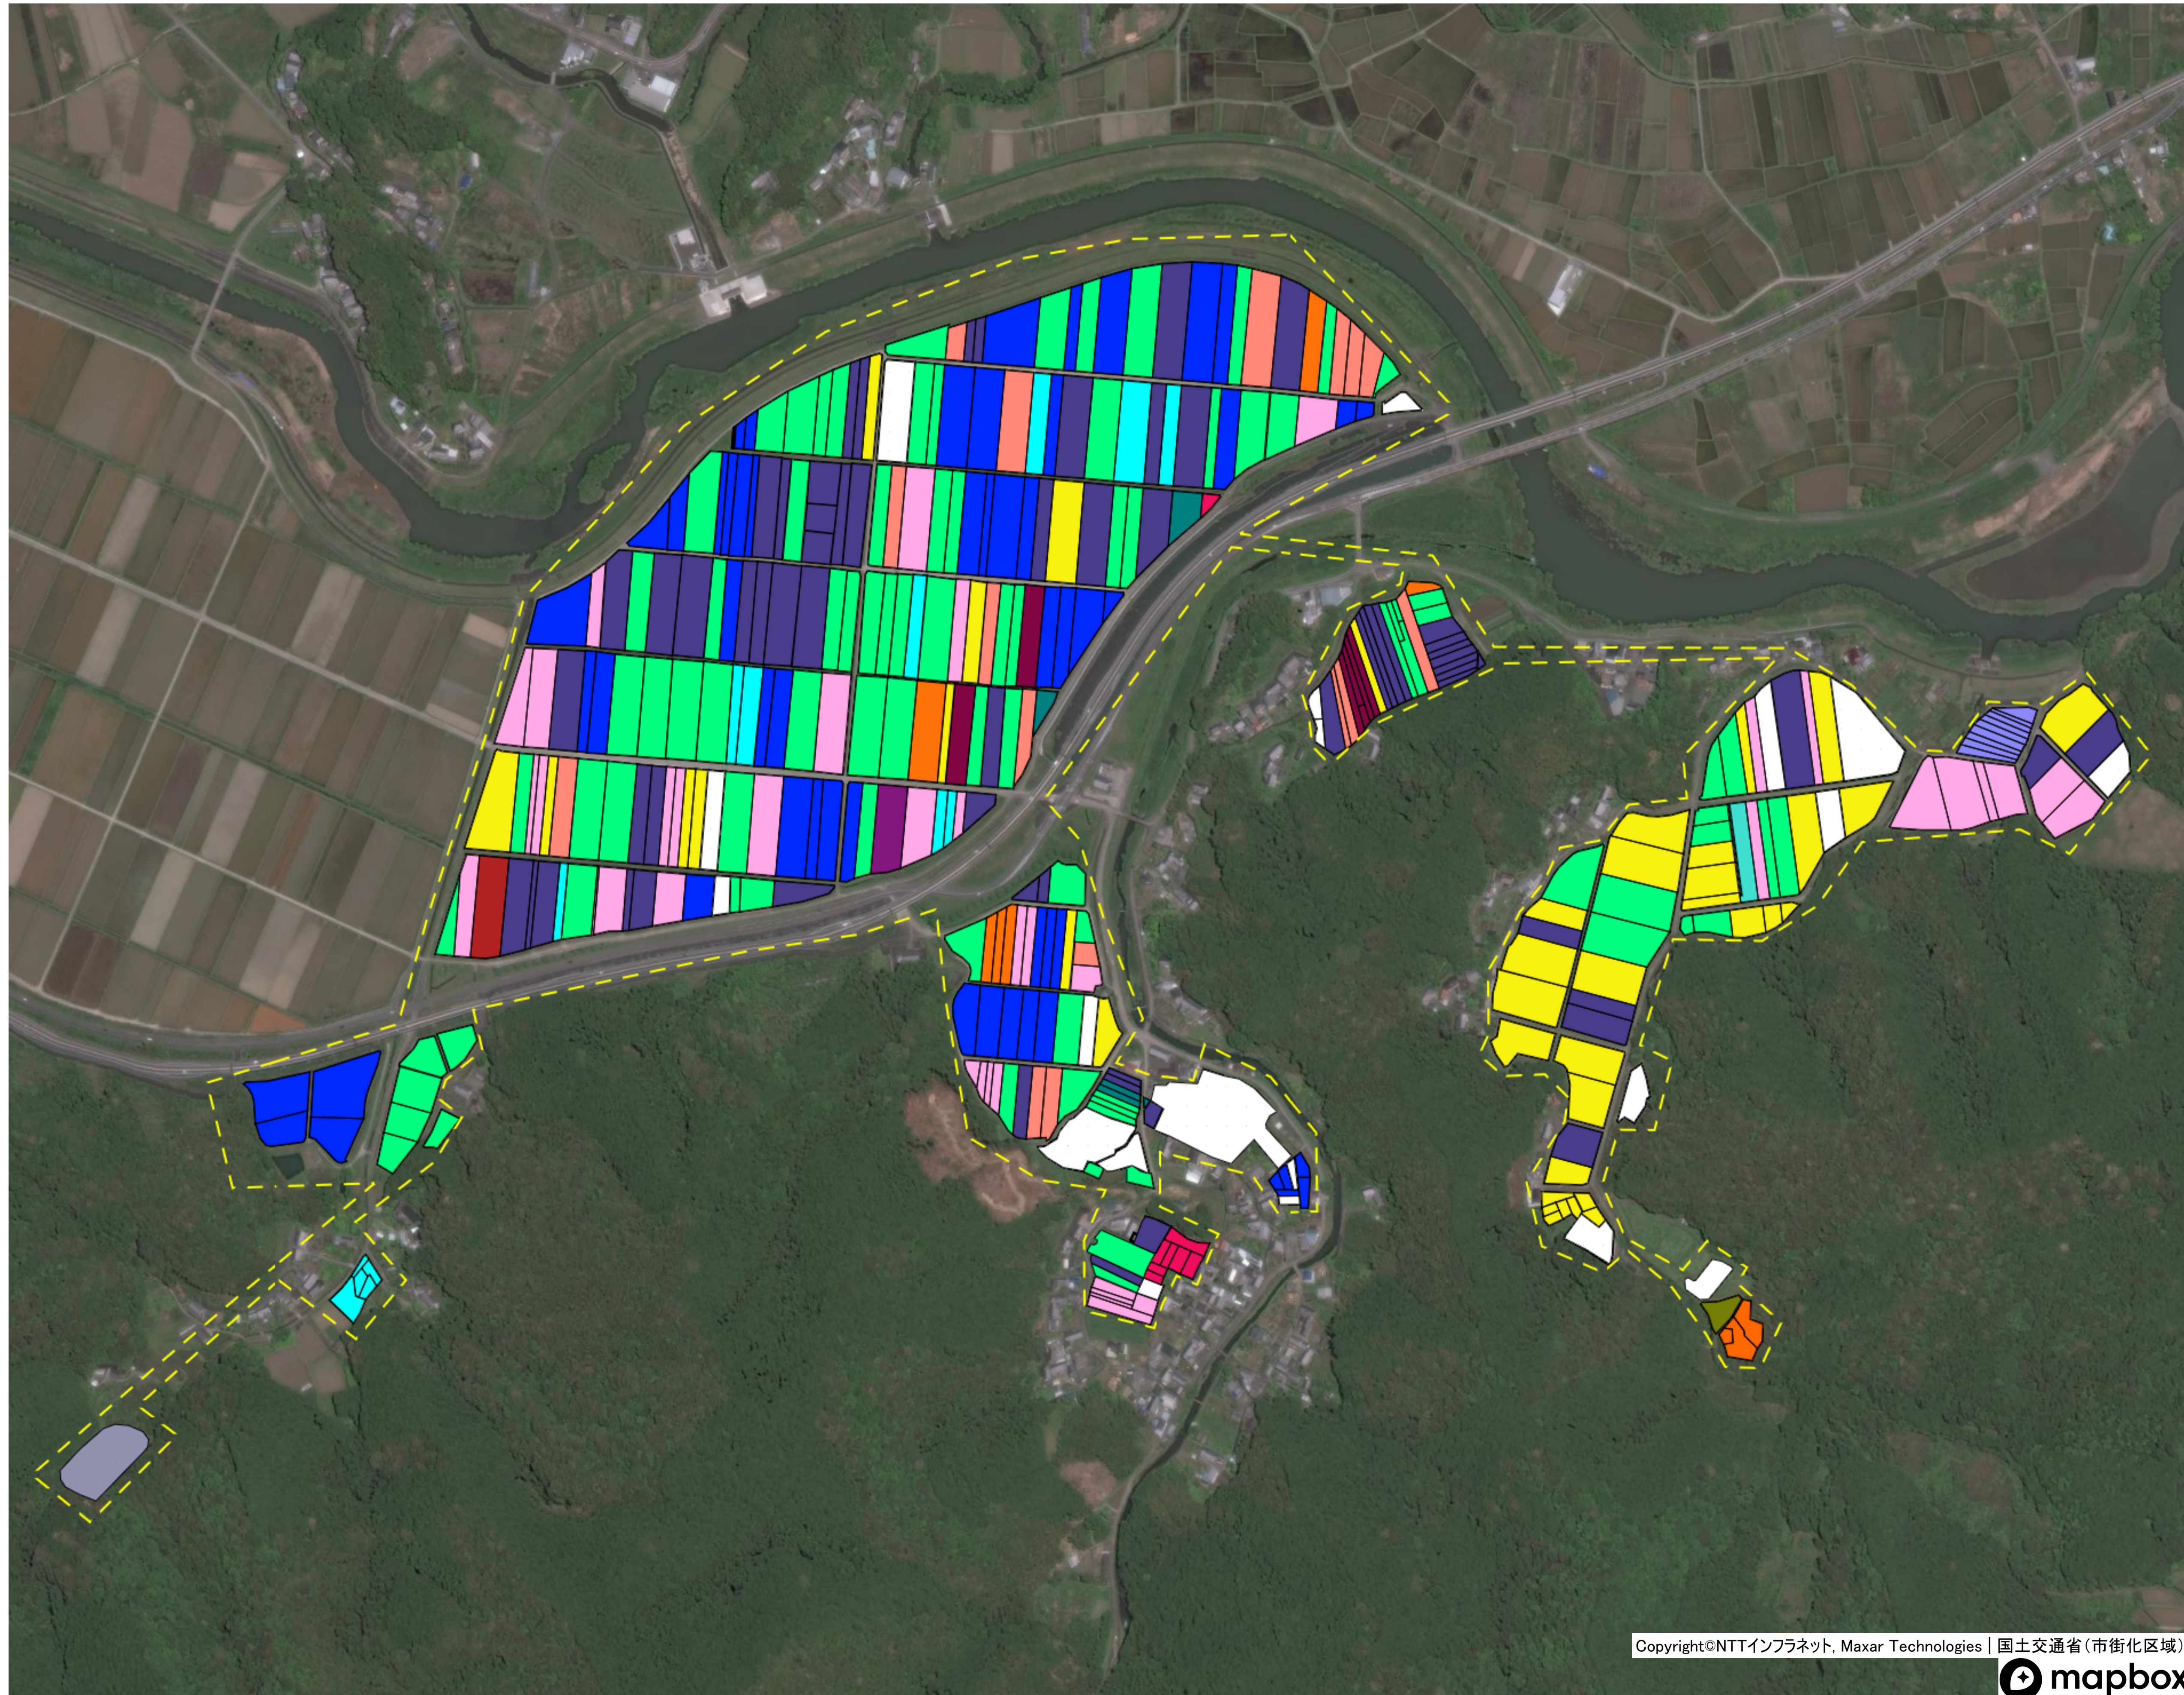

森沢地区 目標地図

目標地区(確定)

楠島地区 目標地図

目標地区(確定)

間地区 目標地図

目標地区(確定)

江ノ村地区① 目標地図

目標地区(確定)

江ノ村地区② 目標地図

目標地区(素案)

- Pink
- Orange
- Purple
- Blue
- Cyan
- Yellow
- White

江ノ村地区③ 目標地図

目標地区(確定)

国見地区 目標地図

目標地区(確定)

- Blue square
- Pink square
- White square

荒川地区 目標地図