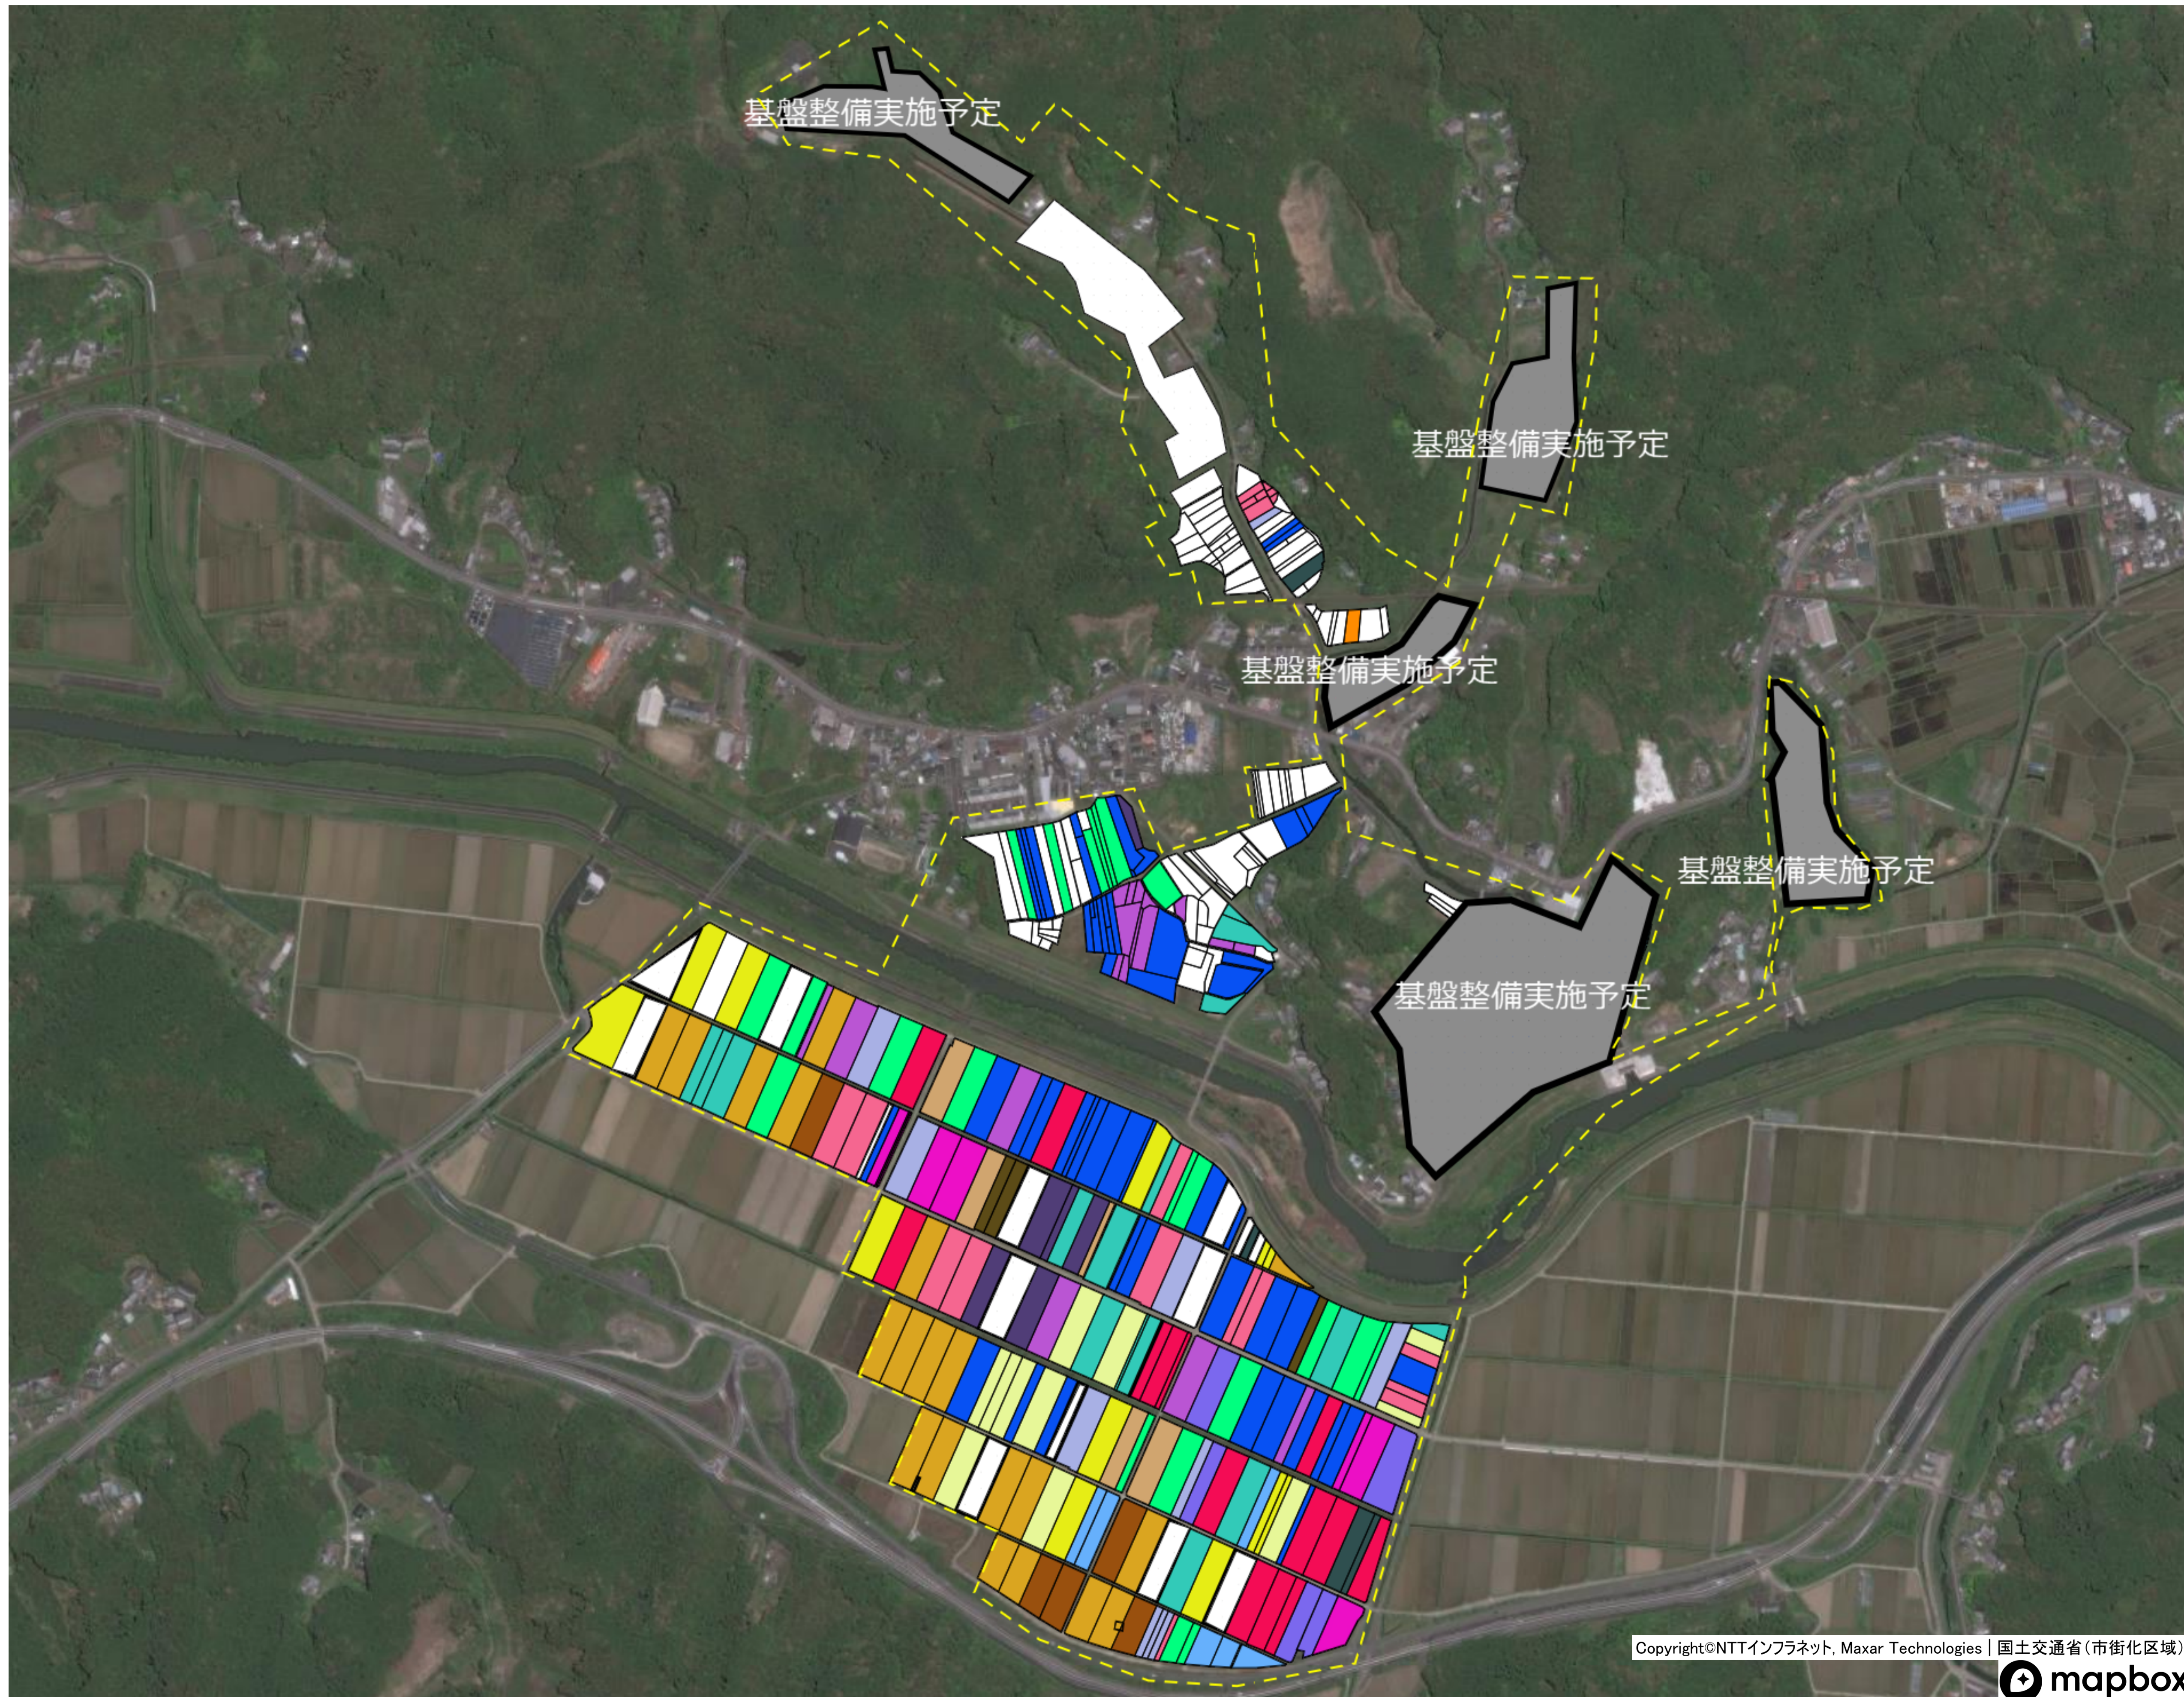

森沢地区 目標地図

目標地区(確定)

楠島地区 目標地図

目標地区(確定)

間地区 目標地図

目標地区(確定)

江ノ村地区① 目標地図

目標地区(確定)

江ノ村地区② 目標地図

目標地区(素案)

- Pink
- Orange
- Purple
- Blue
- Cyan
- Yellow
- White

江ノ村地区③ 目標地図

目標地区(確定)

国見地区 目標地図

目標地区(確定)

- Blue square
- Pink square
- White square

荒川地区 目標地図