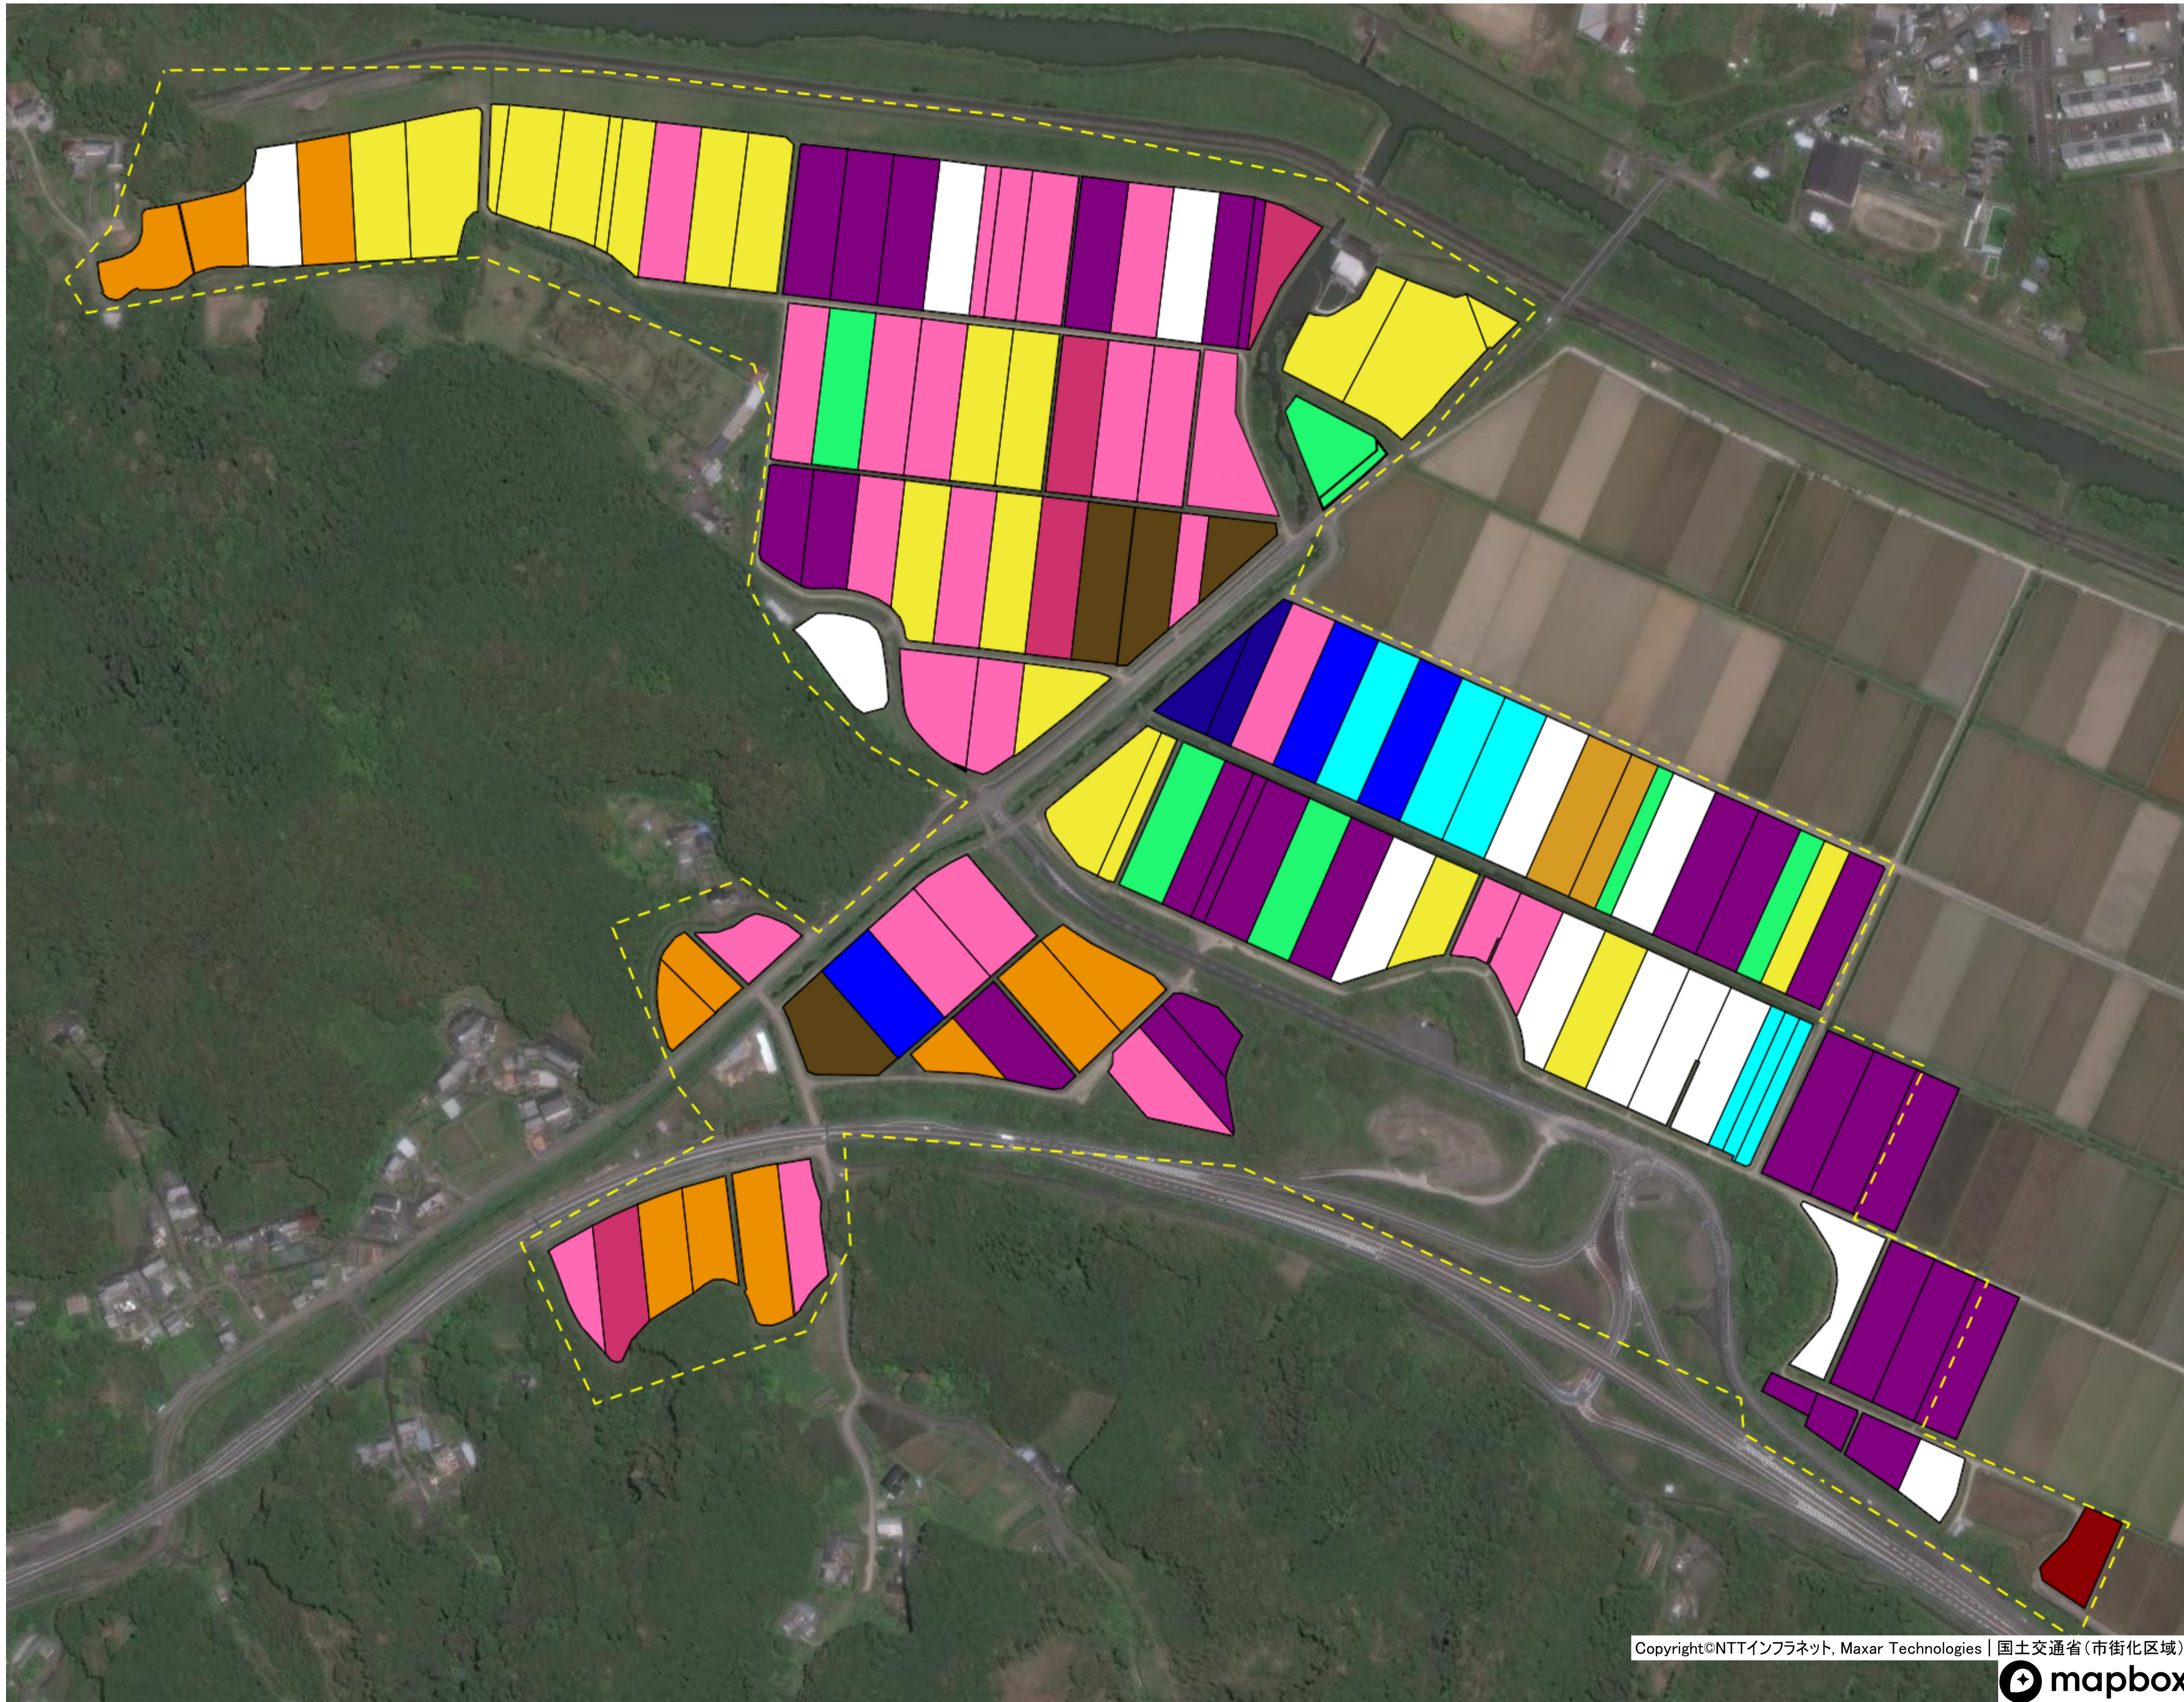

森沢地区 目標地図

目標地区(確定)

楠島地区 目標地図

目標地区(確定)

間地区 目標地図

目標地区(確定)

江ノ村地区① 目標地図

目標地区(確定)

江ノ村地区② 目標地図

目標地区(素案)

- Pink
- Orange
- Purple
- Blue
- Cyan
- Yellow
- White

江ノ村地区③ 目標地図

目標地区(確定)

国見地区 目標地図

目標地区(確定)

- Blue square
- Pink square
- White square

荒川地区 目標地図