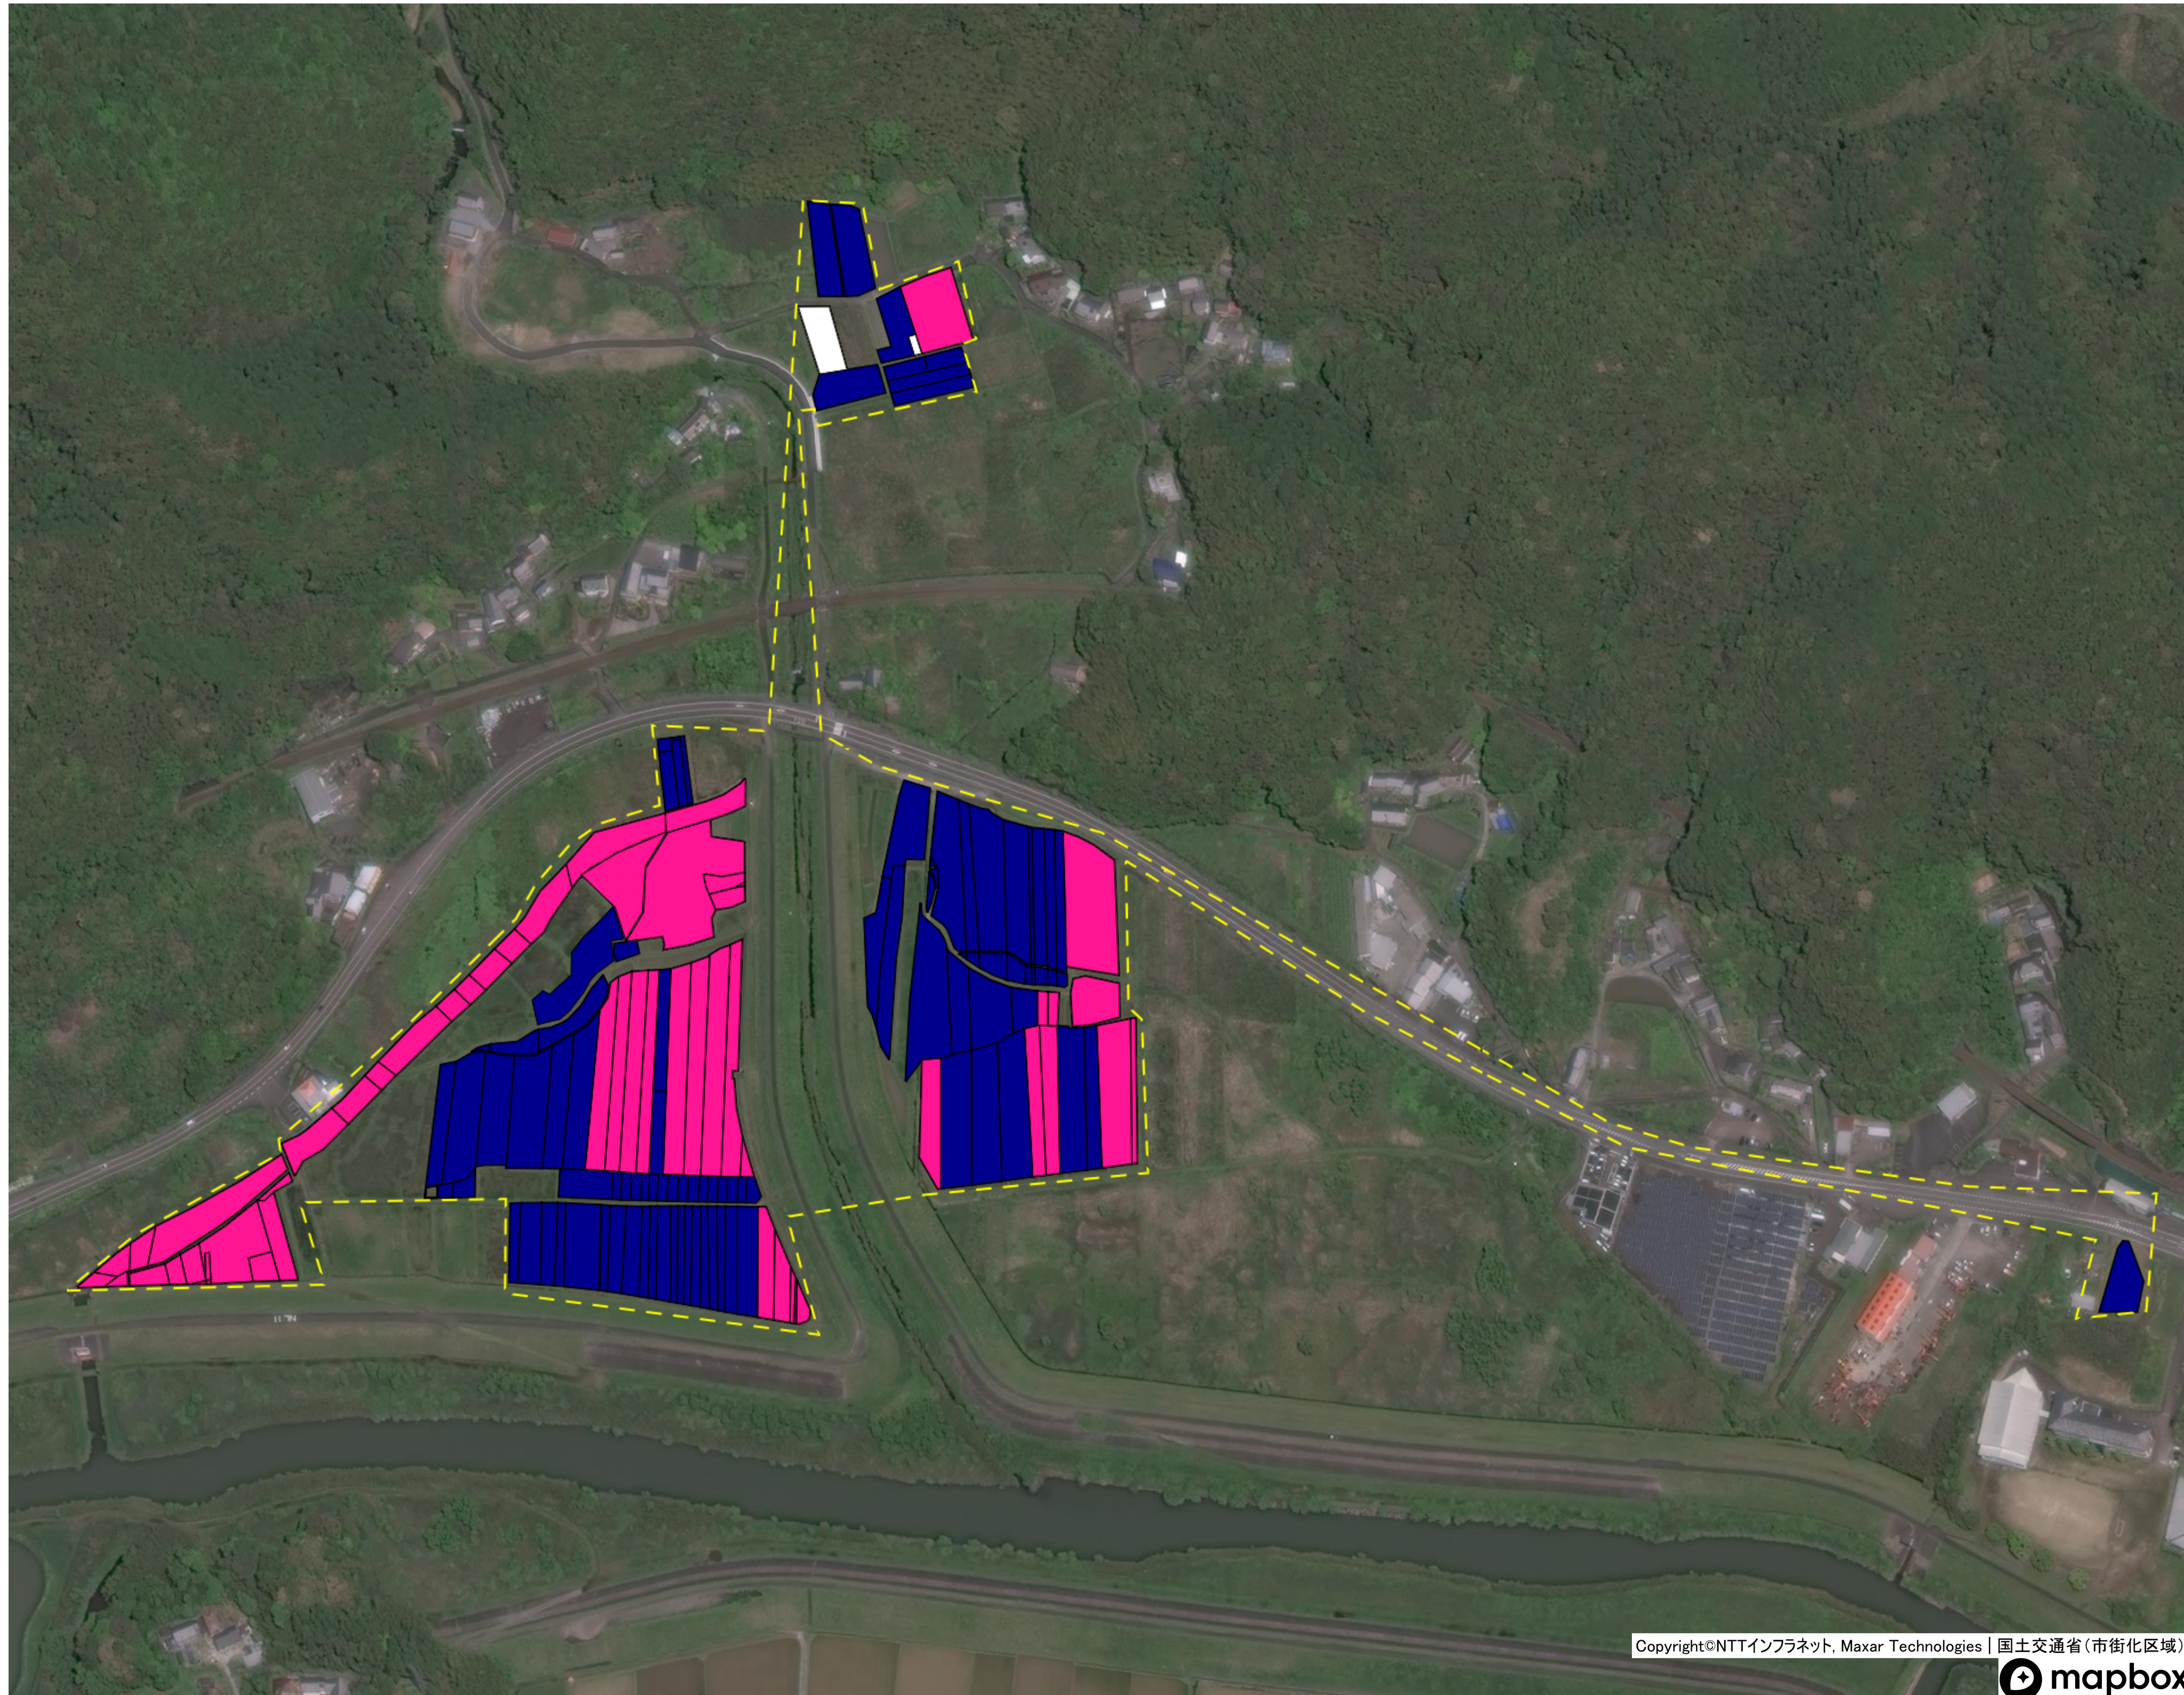

森沢地区 目標地図

目標地区(確定)

楠島地区 目標地図

目標地区(確定)

間地区 目標地図

目標地区(確定)

江ノ村地区① 目標地図

目標地区(確定)

江ノ村地区② 目標地図

目標地区(素案)

- Pink
- Orange
- Purple
- Blue
- Cyan
- Yellow
- White

江ノ村地区③ 目標地図

目標地区(確定)

国見地区 目標地図

目標地区(確定)

- Blue square
- Pink square
- White square

荒川地区 目標地図