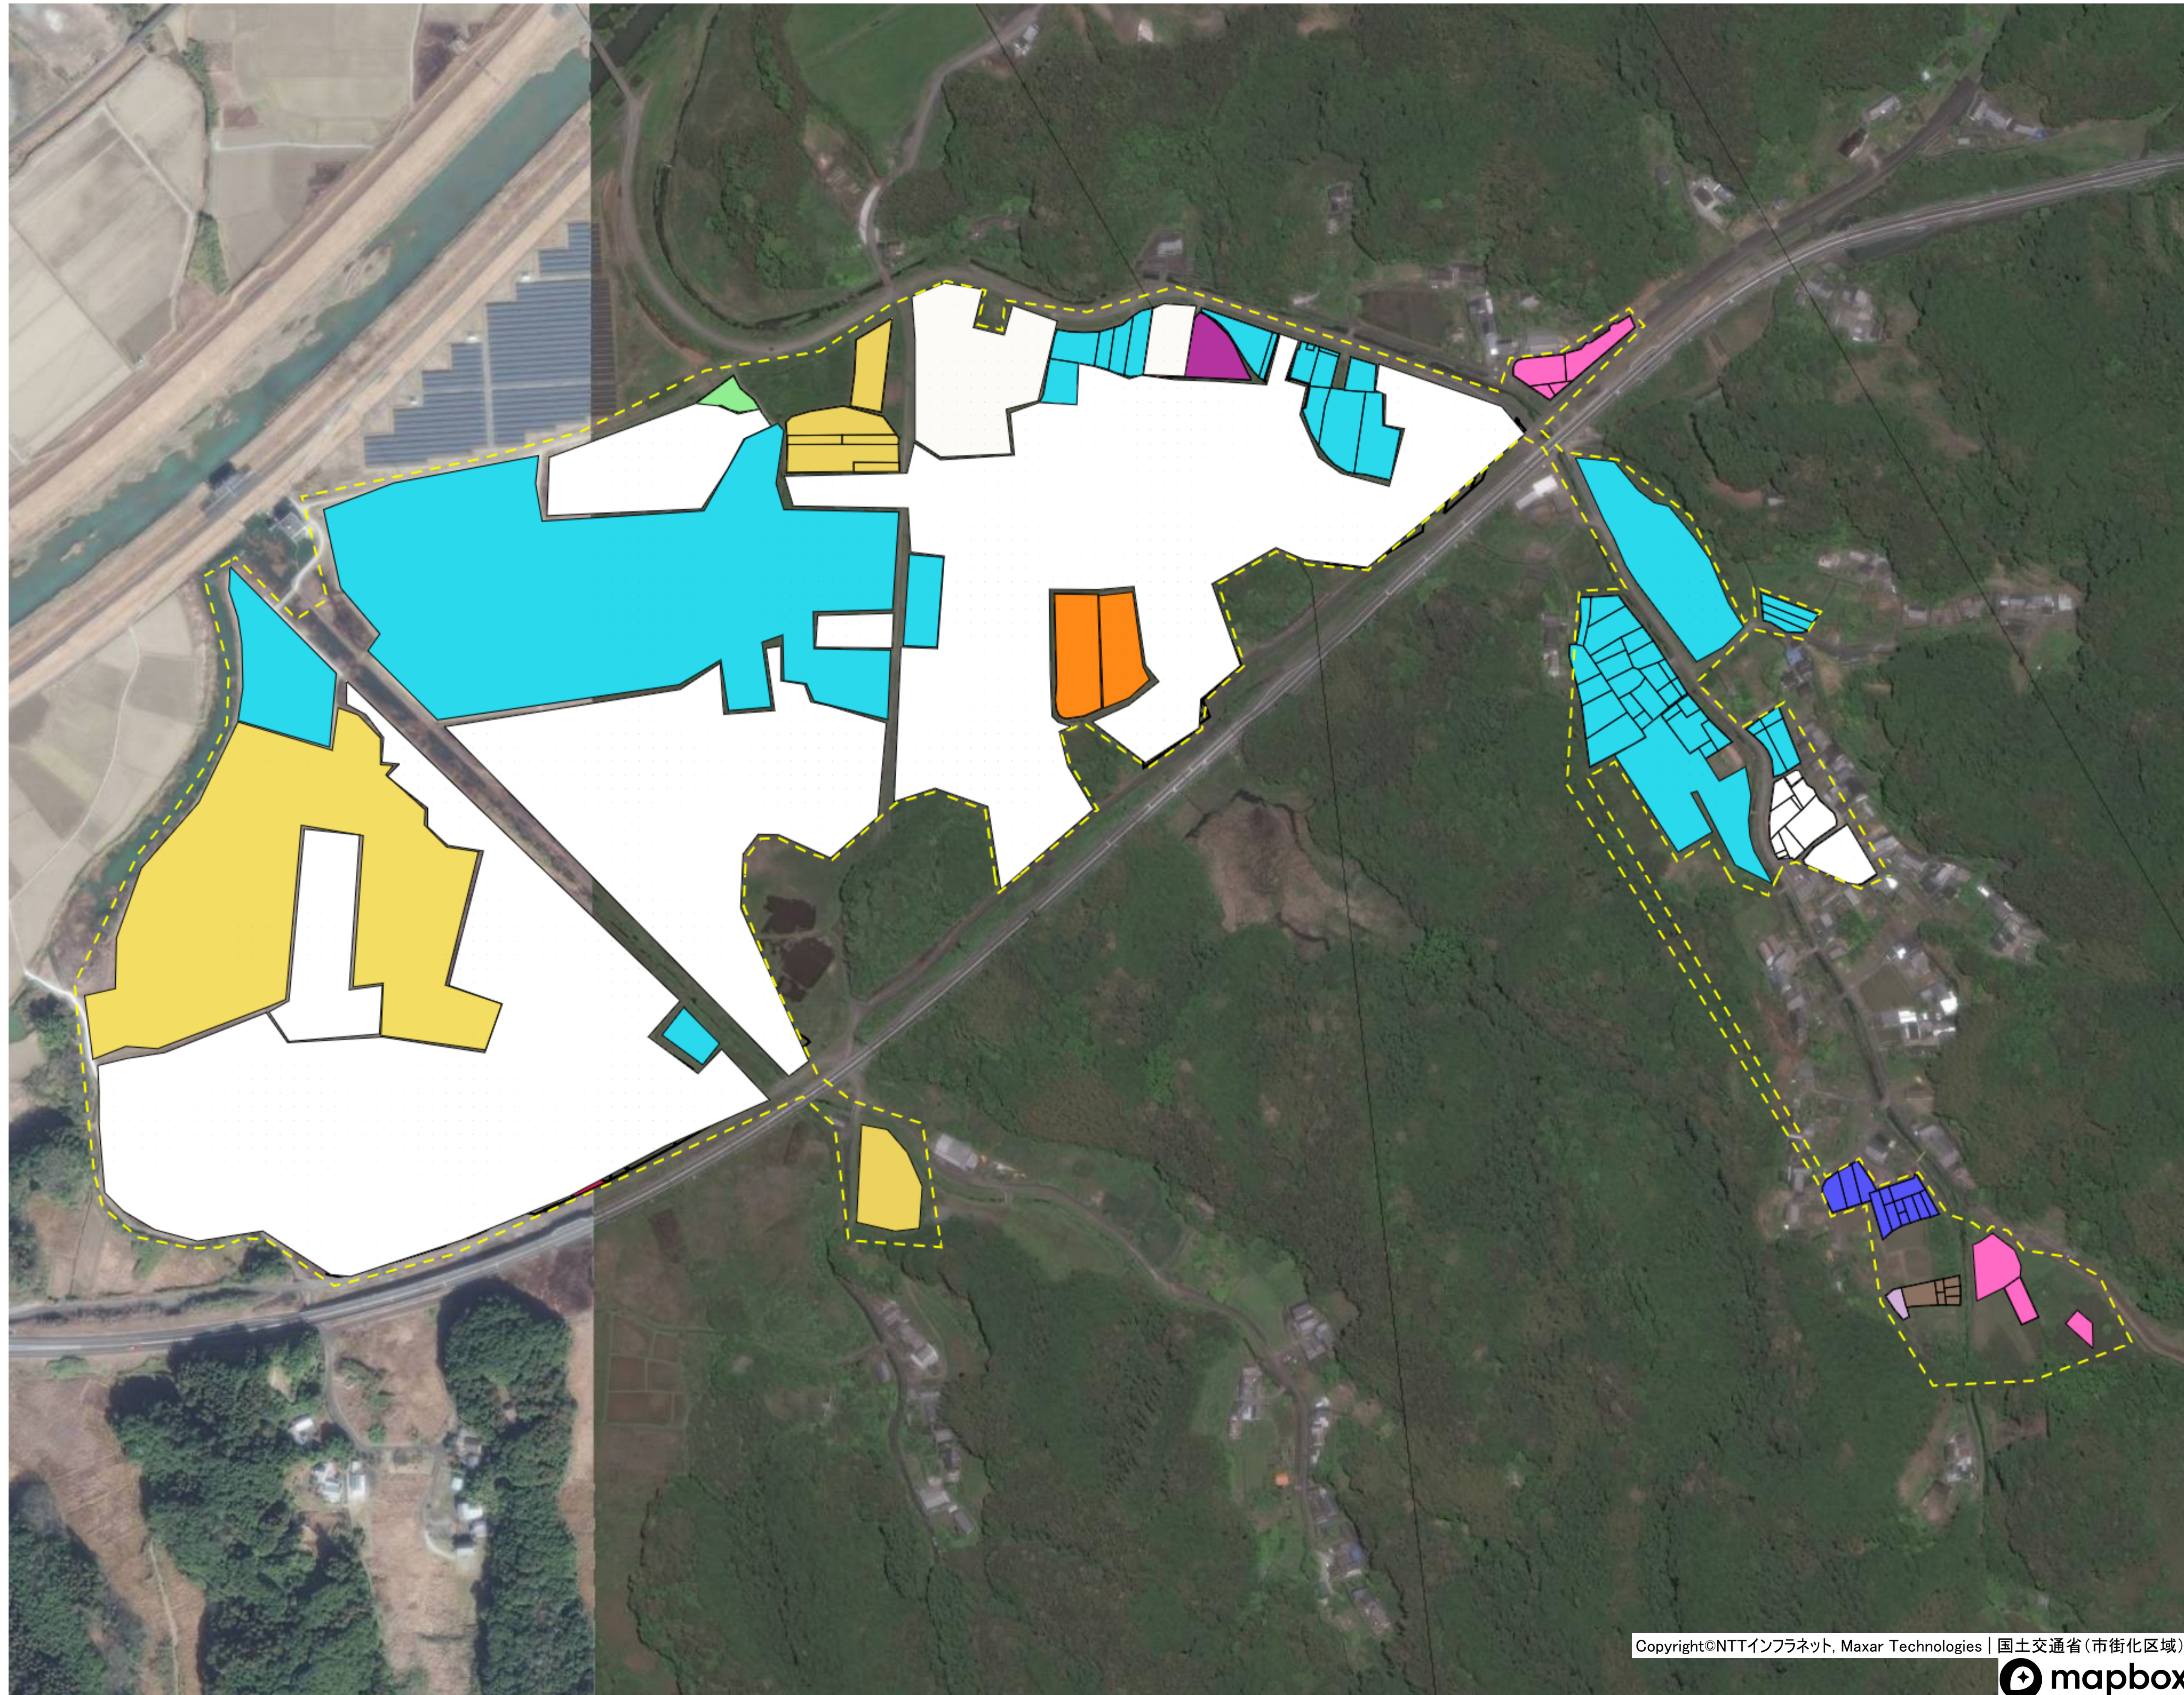

森沢地区 目標地図

目標地区(確定)

楠島地区 目標地図

目標地区(確定)

間地区 目標地図

目標地区(確定)

江ノ村地区① 目標地図

目標地区(確定)

江ノ村地区② 目標地図

目標地区(素案)

- Pink
- Orange
- Purple
- Blue
- Cyan
- Yellow
- White

江ノ村地区③ 目標地図

目標地区(確定)

国見地区 目標地図

目標地区(確定)

- Blue square
- Pink square
- White square

荒川地区 目標地図