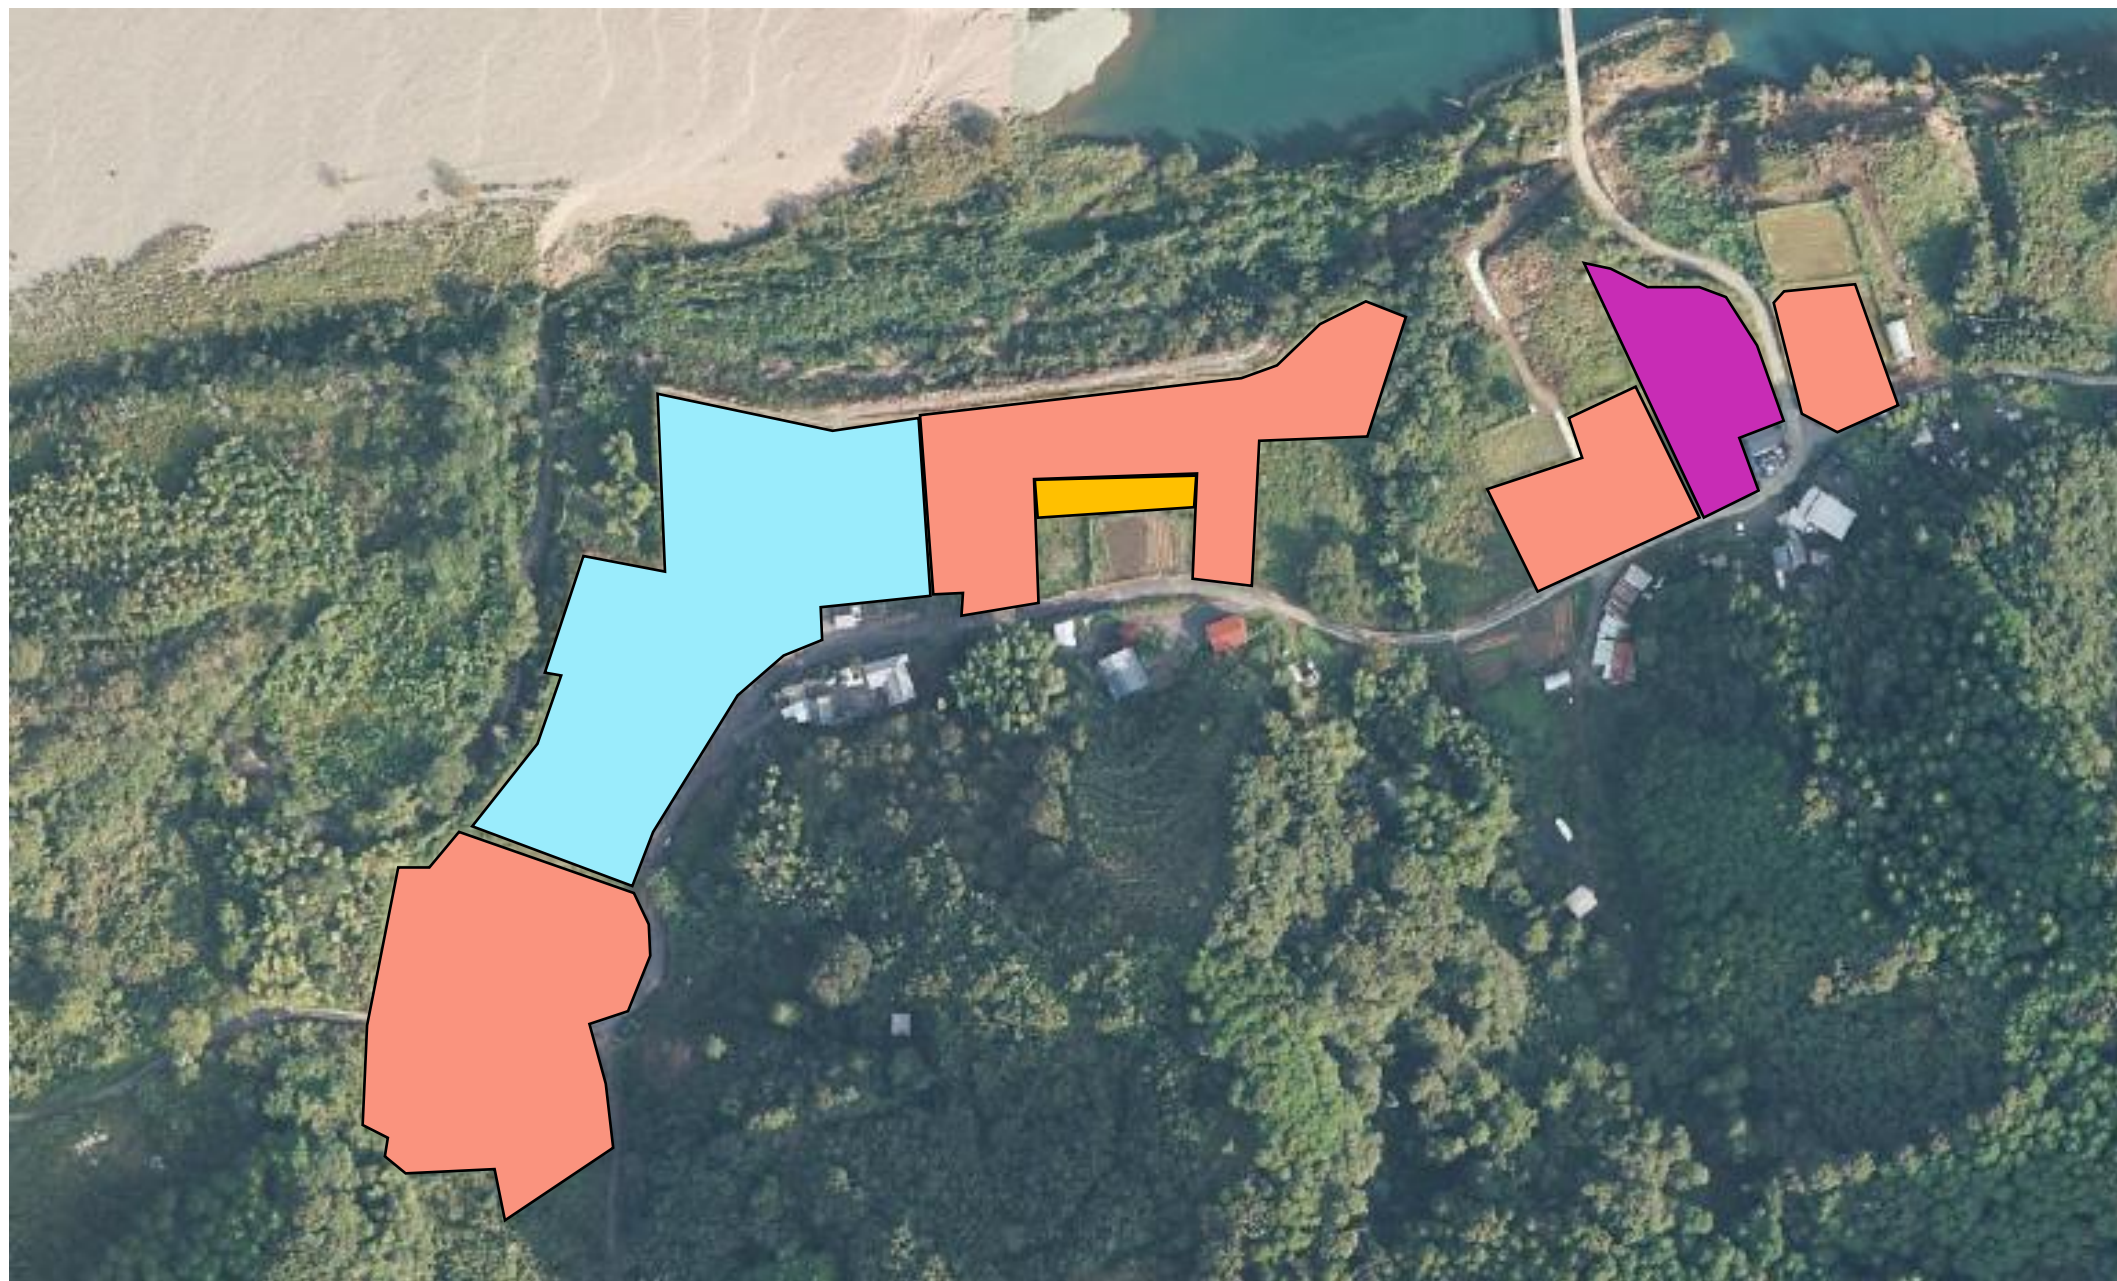

田出ノ川地区 目標地図

目標地区(確定)

■

□

高瀬地区 目標地図

目標地区(確定)

- Blue square
- Pink square
- White square

川登地区 目標地図

目標地区(確定)

- Green square
- Cyan square
- White square

手洗川地区 目標地図

目標地区(確定)

三里地区① 目標地図

三里地区② 目標地図

楠地区 目標地図