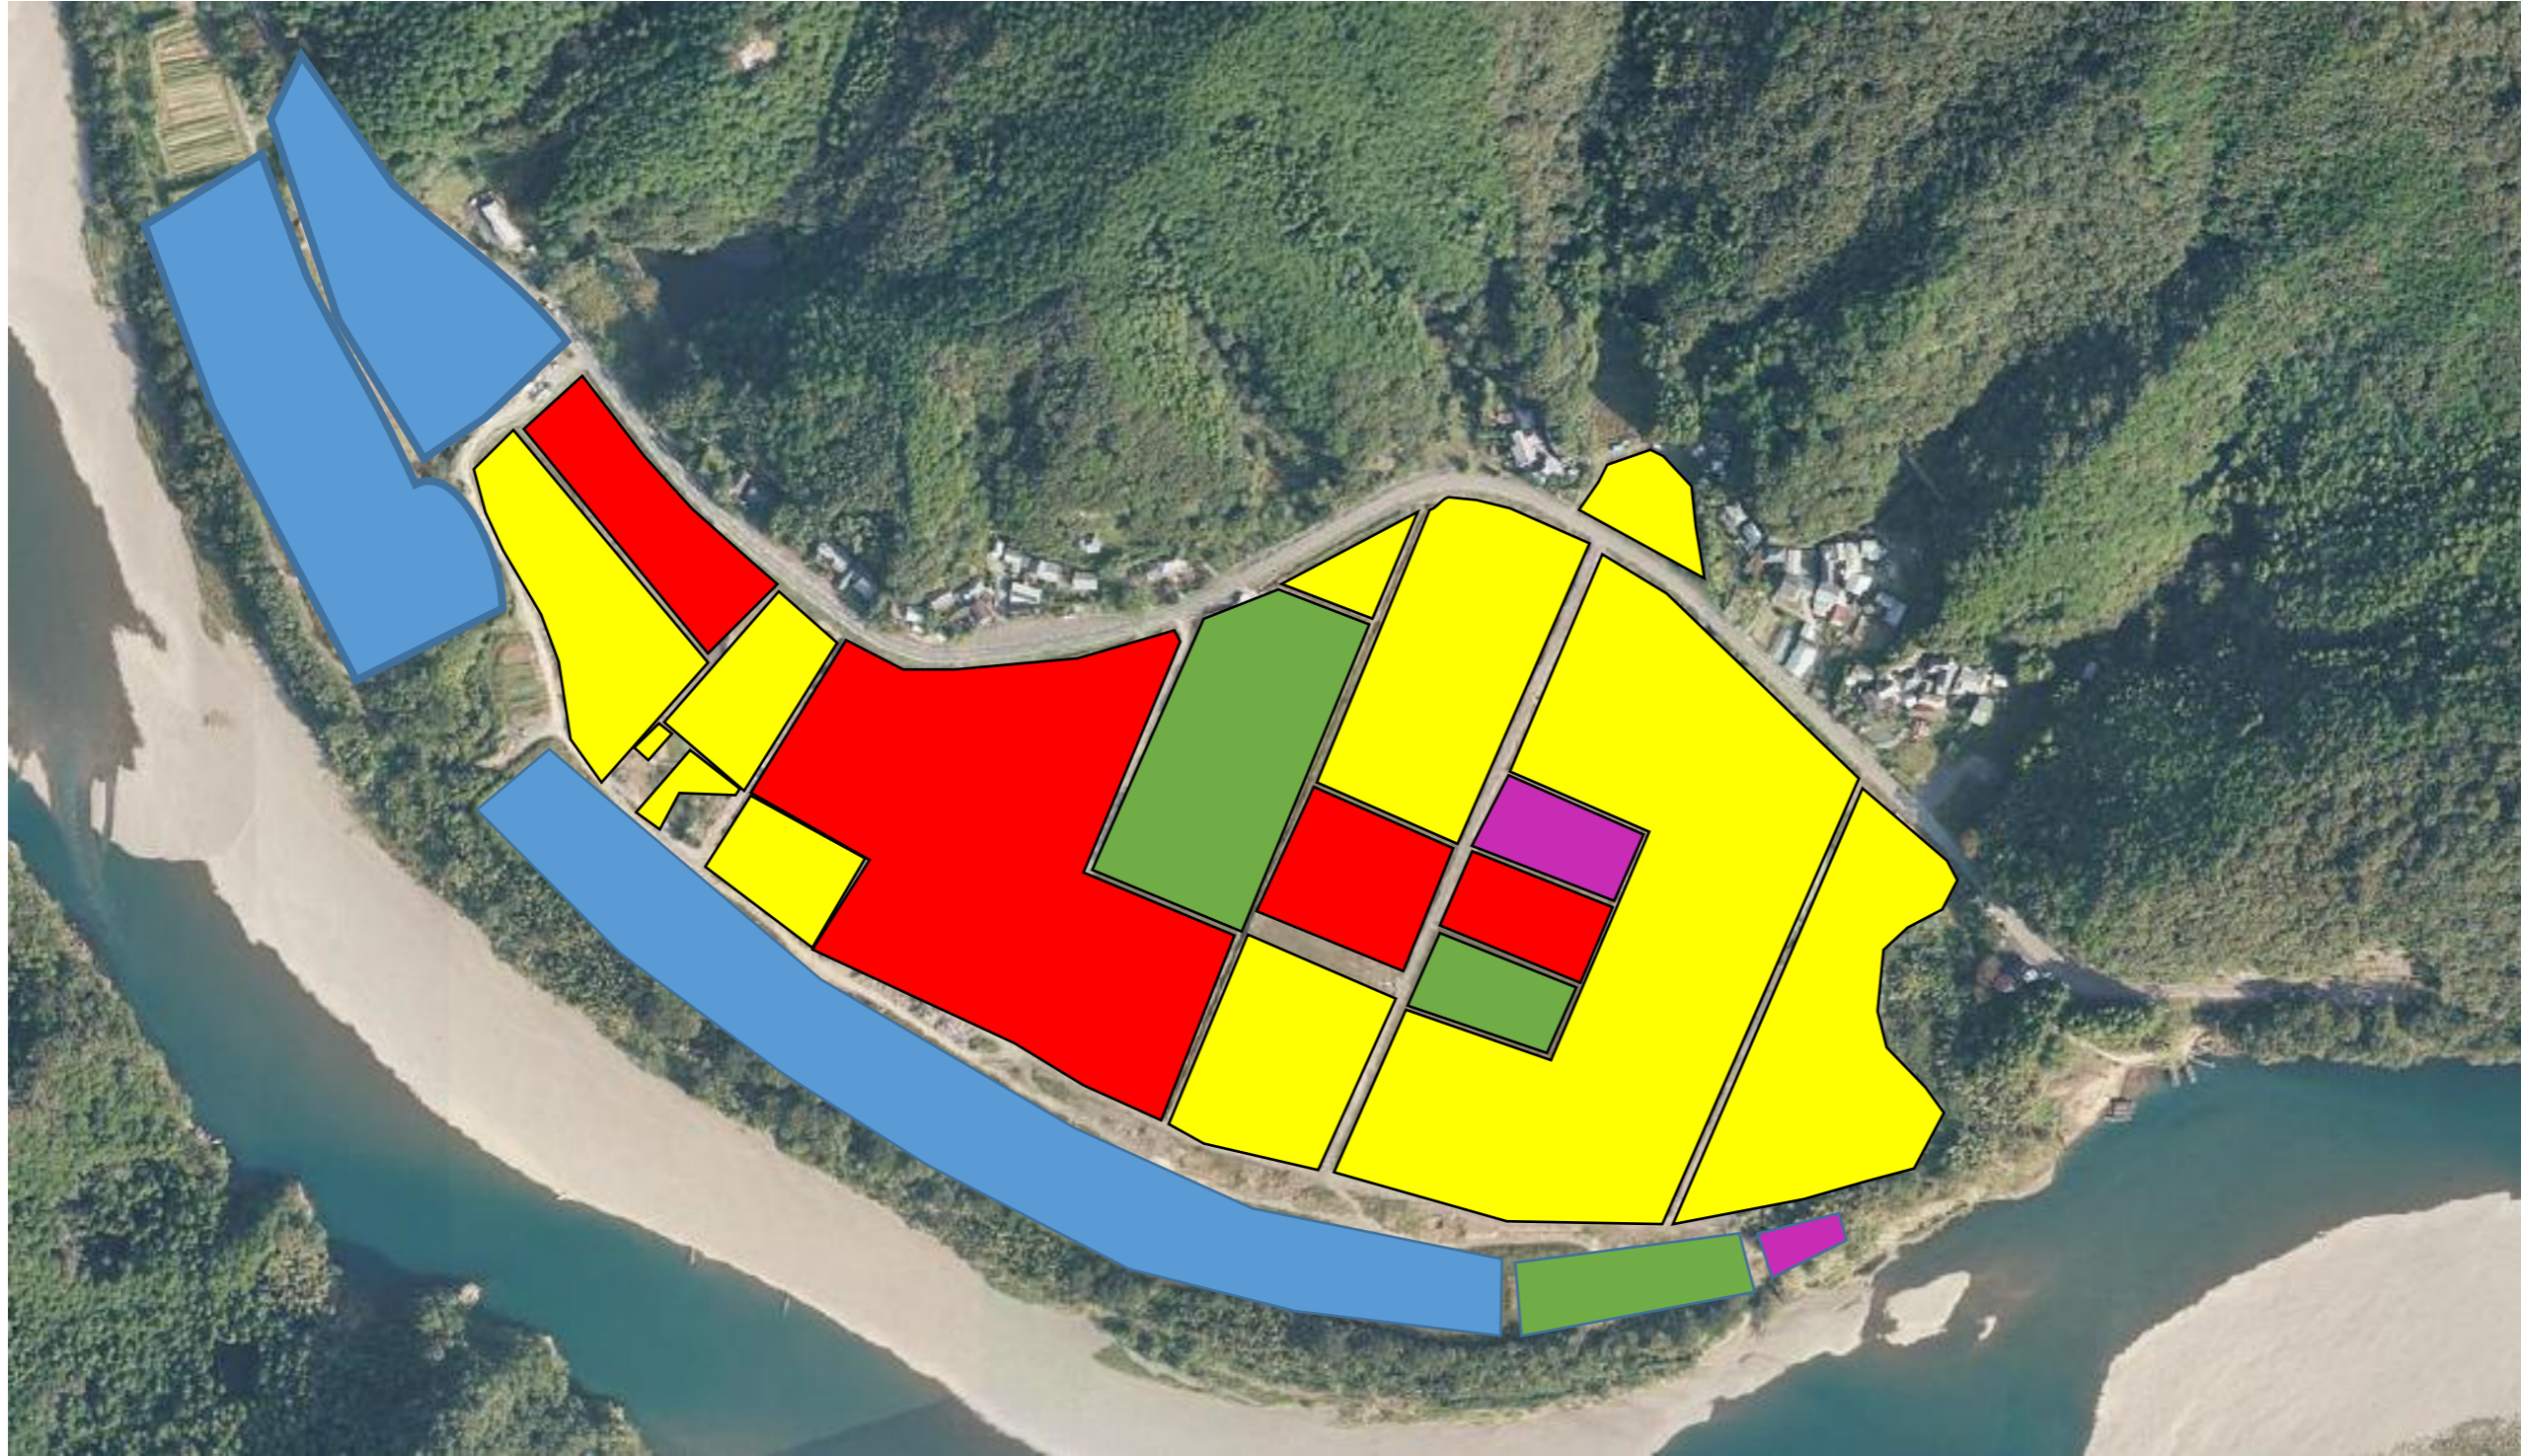

田出ノ川地区 目標地図

目標地区(確定)

■

□

高瀬地区 目標地図

目標地区(確定)

- Blue square
- Pink square
- White square

川登地区 目標地図

目標地区(確定)

- Green square
- Cyan square
- White square

手洗川地区 目標地図

目標地区(確定)

三里地区① 目標地図

三里地区② 目標地図

楠地区 目標地図