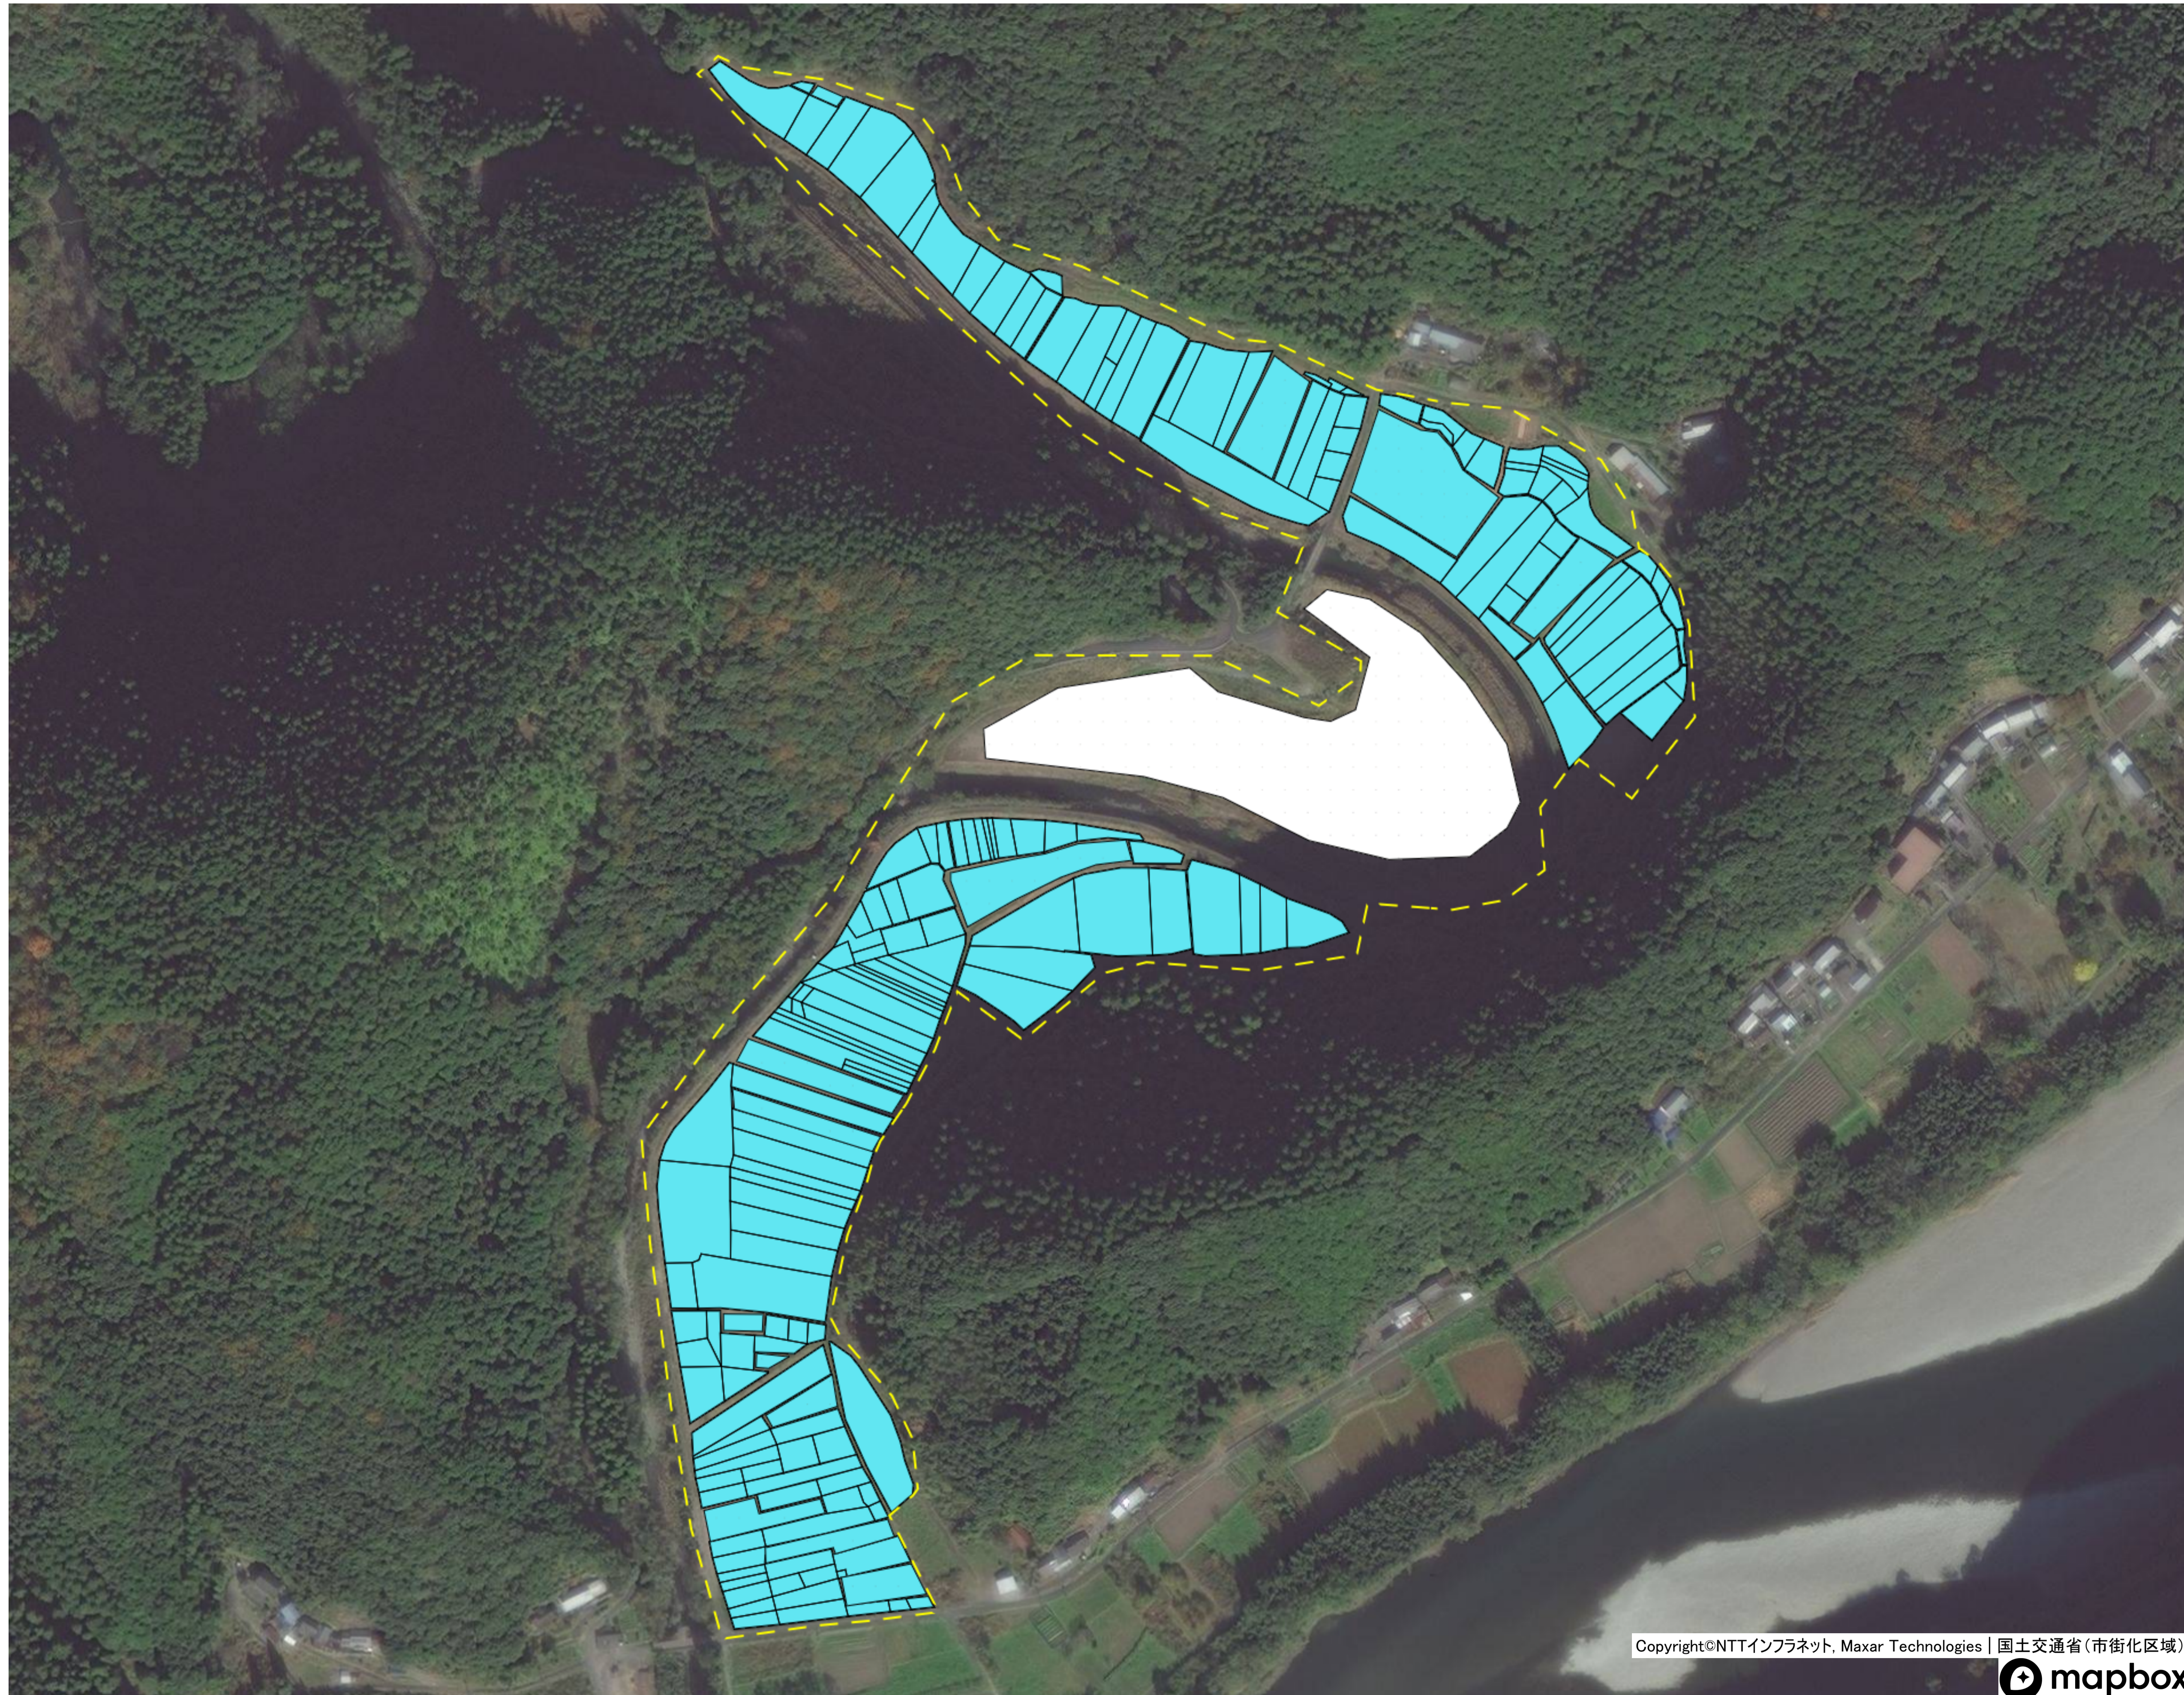

久保川地区 目標地図

目標地区(確定)
目標地区(現状)
その他
□ 今後検討等

勝間地区 目標地図

- 目標地区(確定)
- 目標地区(現状)
- その他
- 今後検討等

勝間川地区 目標地図

目標地区(確定)
■

鵜ノ江地区 目標地図

- 目標地区(確定) ■
- 目標地区(現状) □
- その他 □ 今後検討等

田出ノ川地区 目標地図

目標地区(確定)

■

□

高瀬地区 目標地図

目標地区(確定)

- Blue square
- Pink square
- White square

川登地区 目標地図

目標地区(確定)

- Green square
- Cyan square
- White square

手洗川地区 目標地図

目標地区(確定)

三里地区① 目標地図

三里地区② 目標地図

楠地区 目標地図