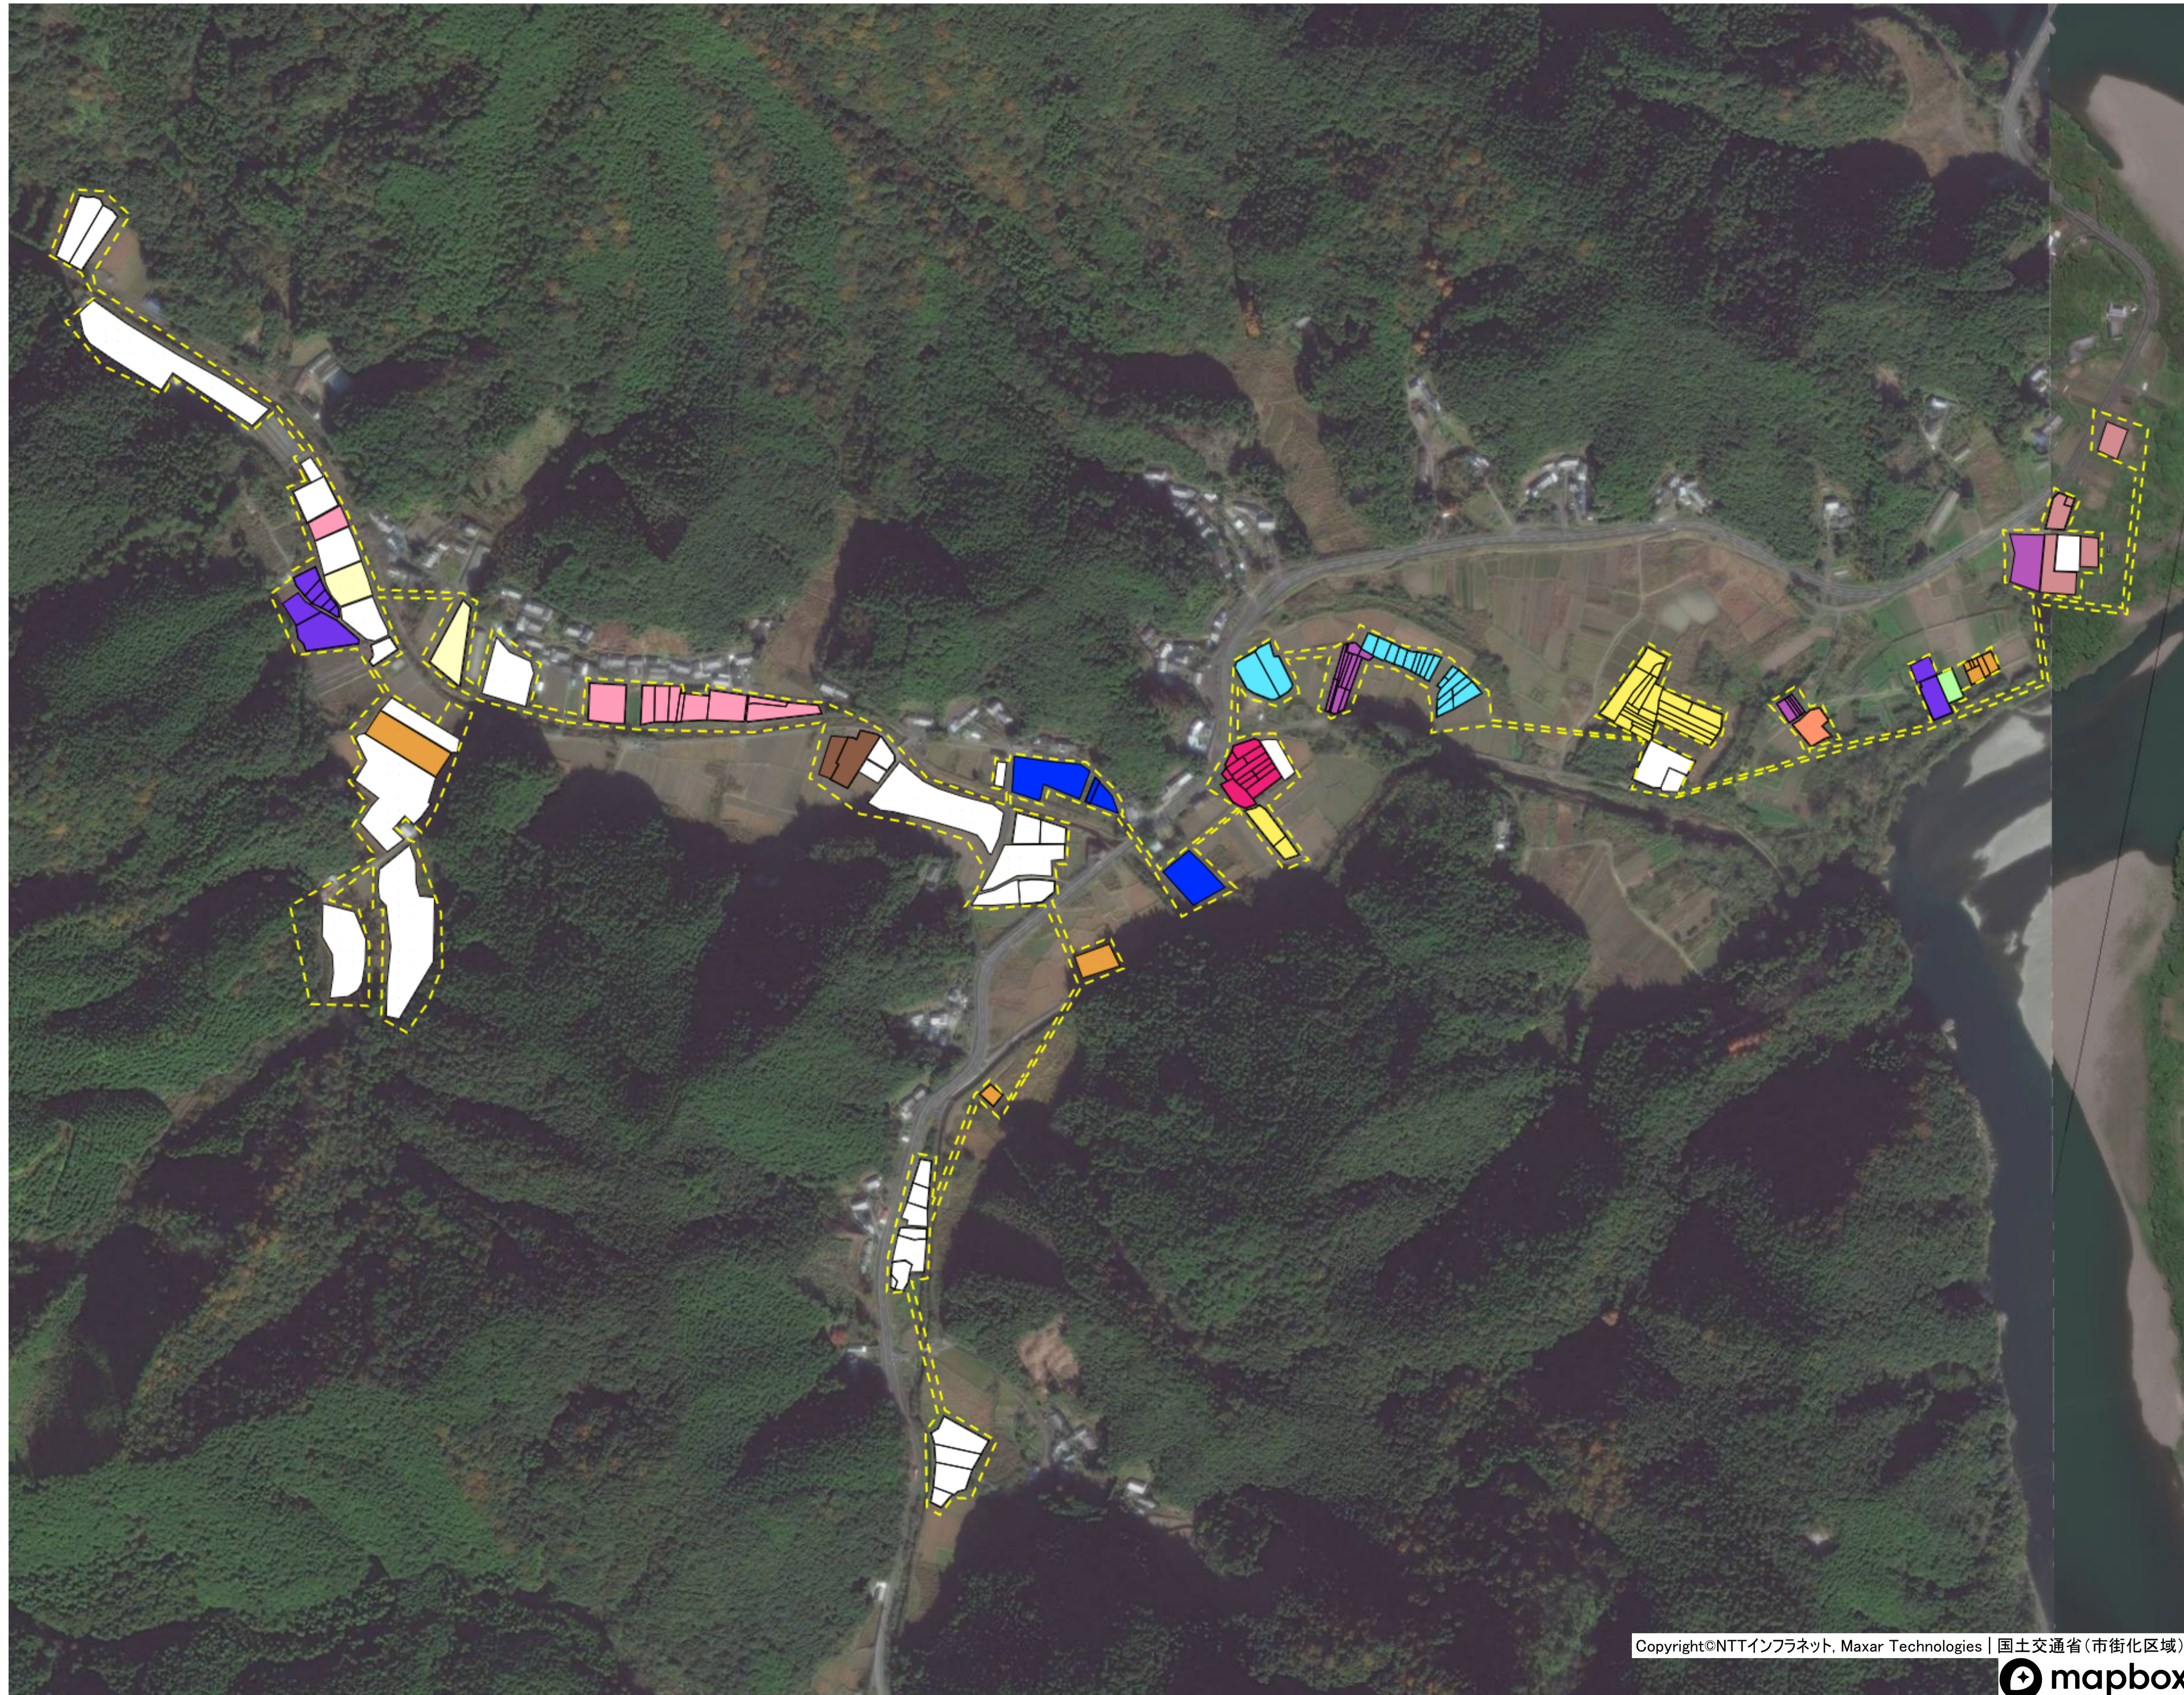

久保川地区 目標地図

目標地区(確定)
目標地区(現状)
その他
□ 今後検討等

勝間地区 目標地図

- 目標地区(確定)
- 目標地区(現状)
- その他
- 今後検討等

勝間川地区 目標地図

目標地区(確定)
■

鵜ノ江地区 目標地図

- 目標地区(確定) ■
- 目標地区(現状) □
- その他 □ 今後検討等

田出ノ川地区 目標地図

目標地区(確定)

■

□

高瀬地区 目標地図

目標地区(確定)

- Blue square
- Pink square
- White square

川登地区 目標地図

目標地区(確定)

- Green square
- Cyan square
- White square

手洗川地区 目標地図

目標地区(確定)

三里地区① 目標地図

三里地区② 目標地図

楠地区 目標地図