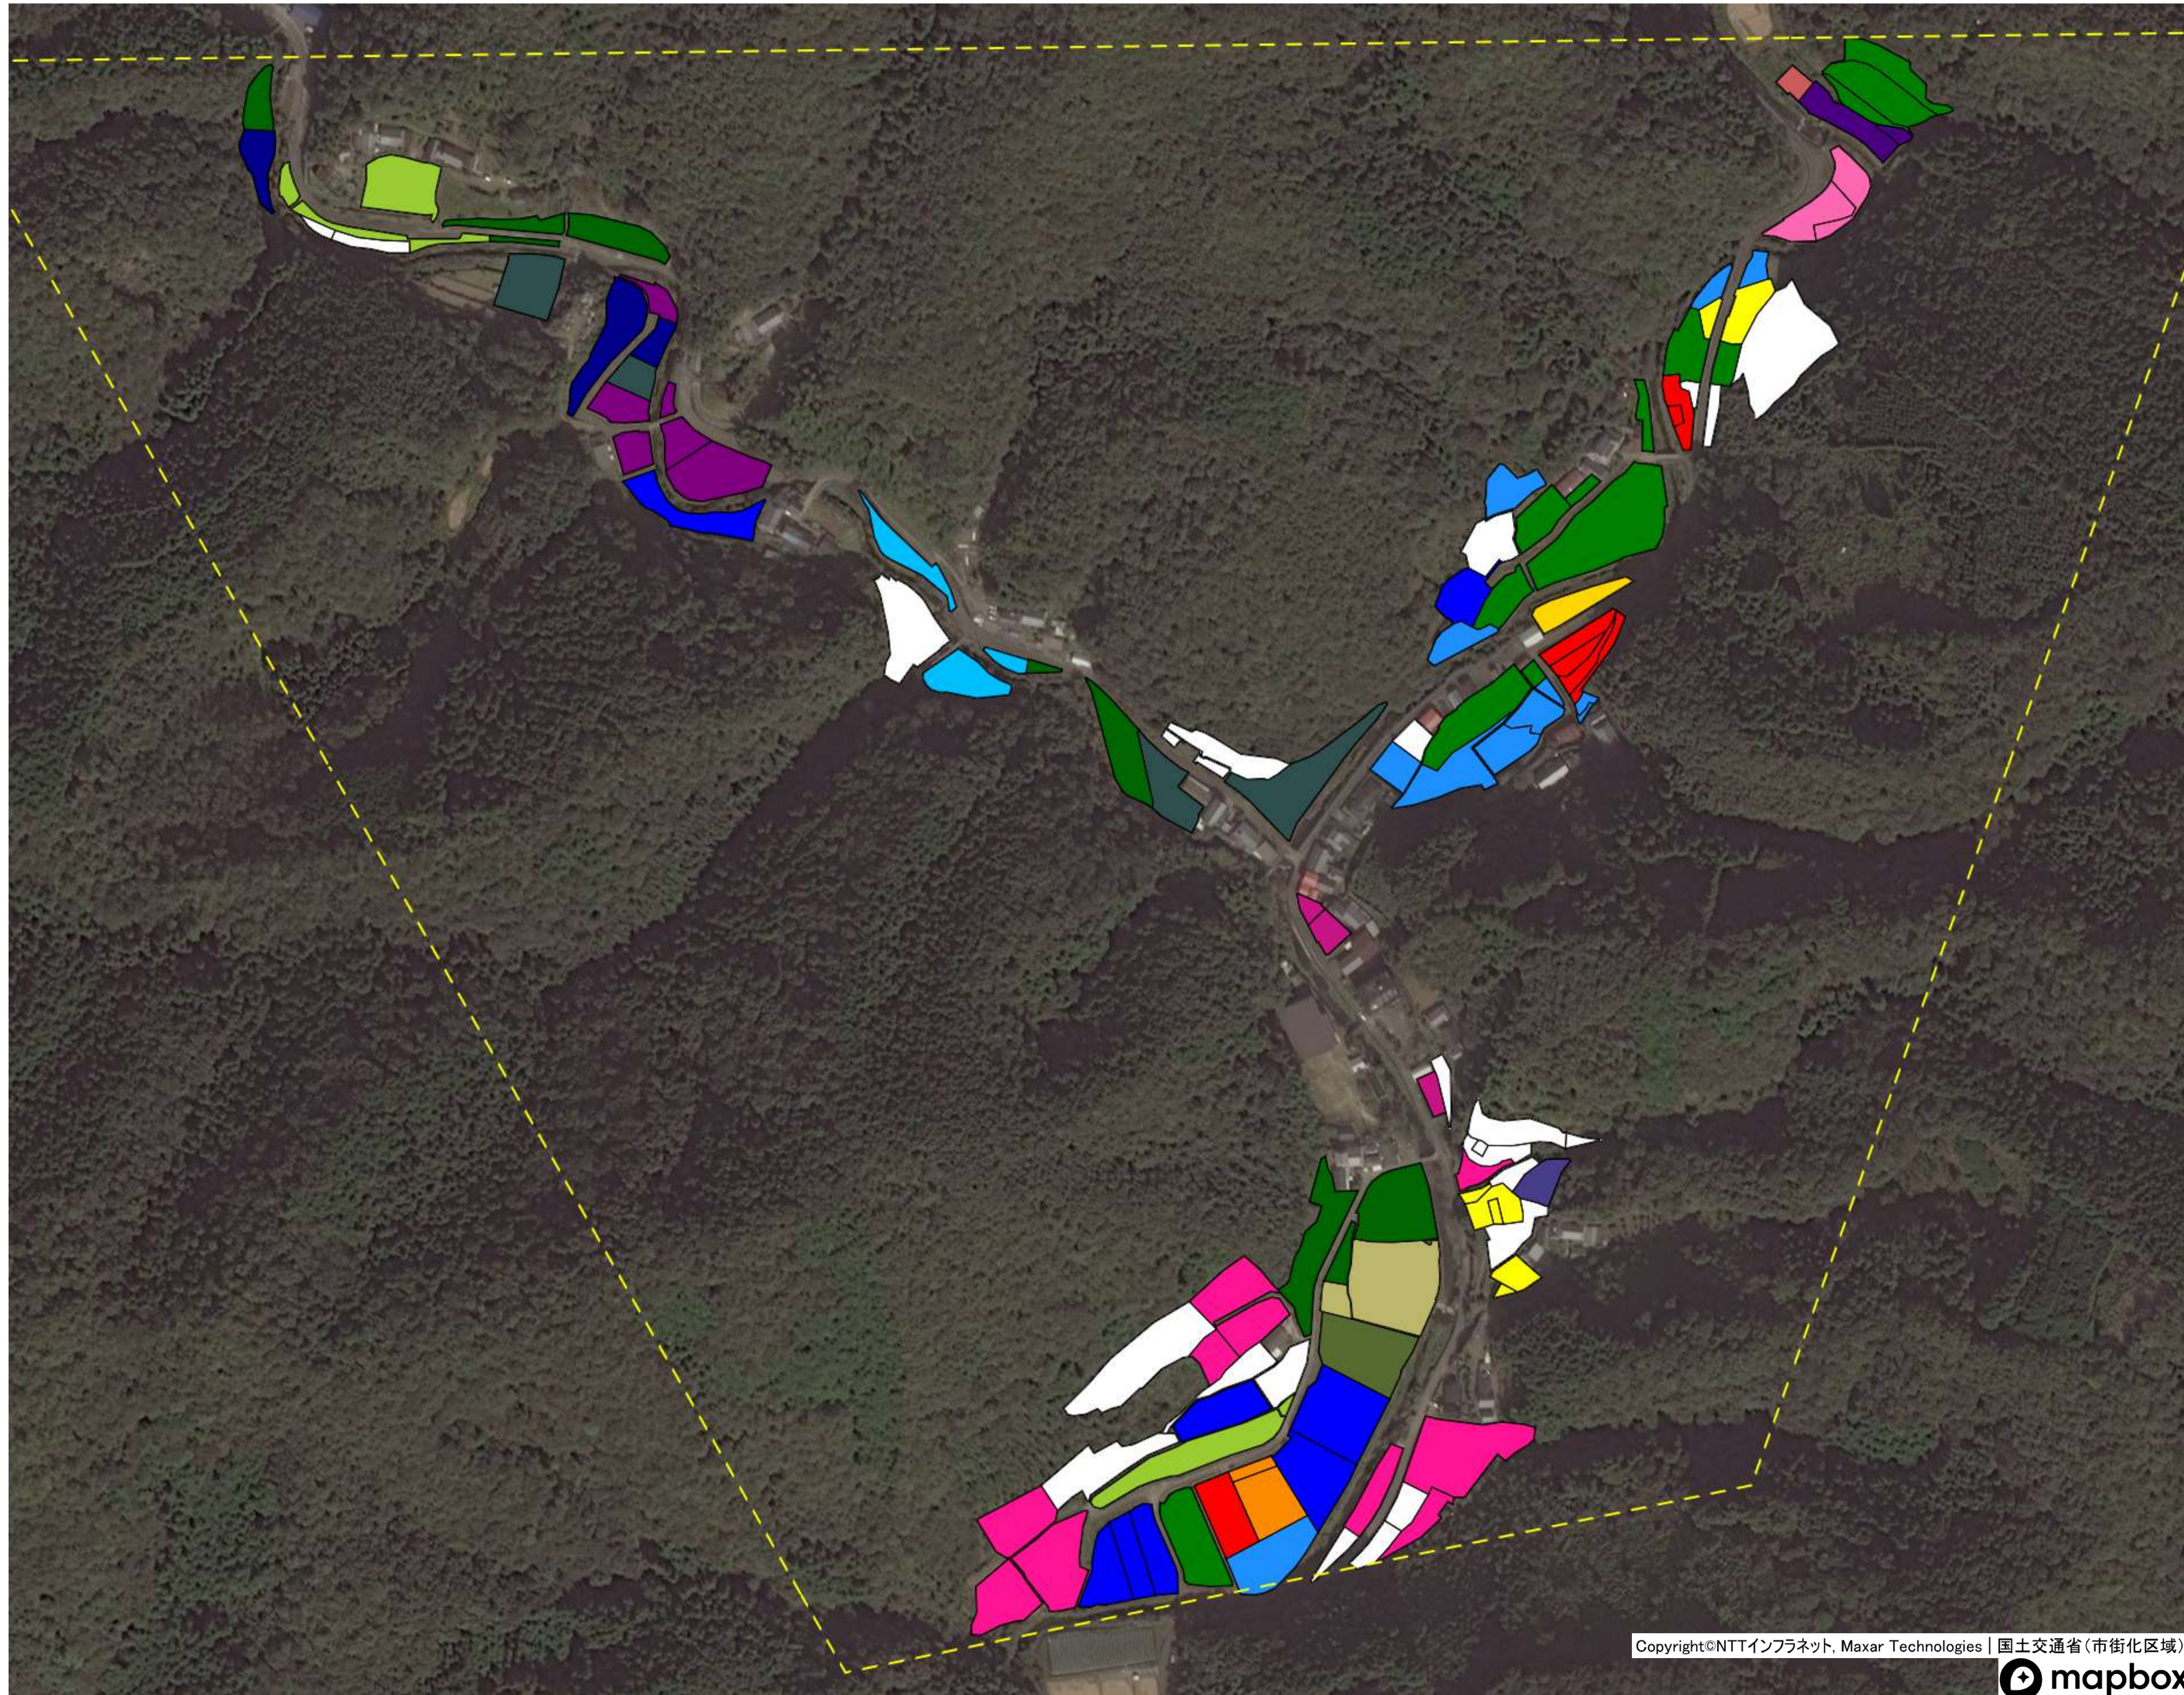

目標地区(確定)

- Red
- Orange
- Yellow
- Light Green
- Dark Green
- Blue
- Purple
- Pink
- White

目標地図 江川崎地区② 西土佐江川（押谷②）

目標地区(確定)

目標地区(確定)

目標地図 江川崎地区② 西土佐江川（権谷②）

目標地区(確定)

- Blue
- Red
- Green
- Yellow
- Orange
- Pink
- Purple
- Cyan
- Light Green
- Grey
- White
- Yellow
- Purple
- Pink
- Green
- Light Green
- White
- Pink
- Blue
- White

目標地図 江川崎地区② 西土佐江川（権谷③）

目標地区(確定)

- Blue
- Red
- Green
- Yellow
- Purple
- Cyan
- Light Green
- Grey
- Yellow
- White

目標地区(確定)

- Blue square
- Red square
- Yellow square
- White square

目標地図 江川崎地区② 西土佐江川（中組①）

目標地区(確定)

目標地図 江川崎地区② 西土佐江川（中組②）

目標地図 江川崎地区② 西土佐長生①

目標地区(確定)

目標地区(確定)

- Blue square
- Red square
- Green square
- Yellow square
- Orange square
- Cyan square
- Purple square
- Pink square
- White square

目標地区(確定)

- Red square
- Green square
- Blue square
- Orange square
- Light blue square
- Light green square
- Dark blue square
- Yellow square
- Purple square
- Pink square
- White square

目標地区(確定)

目標地区(確定)

- Blue square
- Green square
- Yellow square
- Cyan square
- Red square
- Purple square
- White square