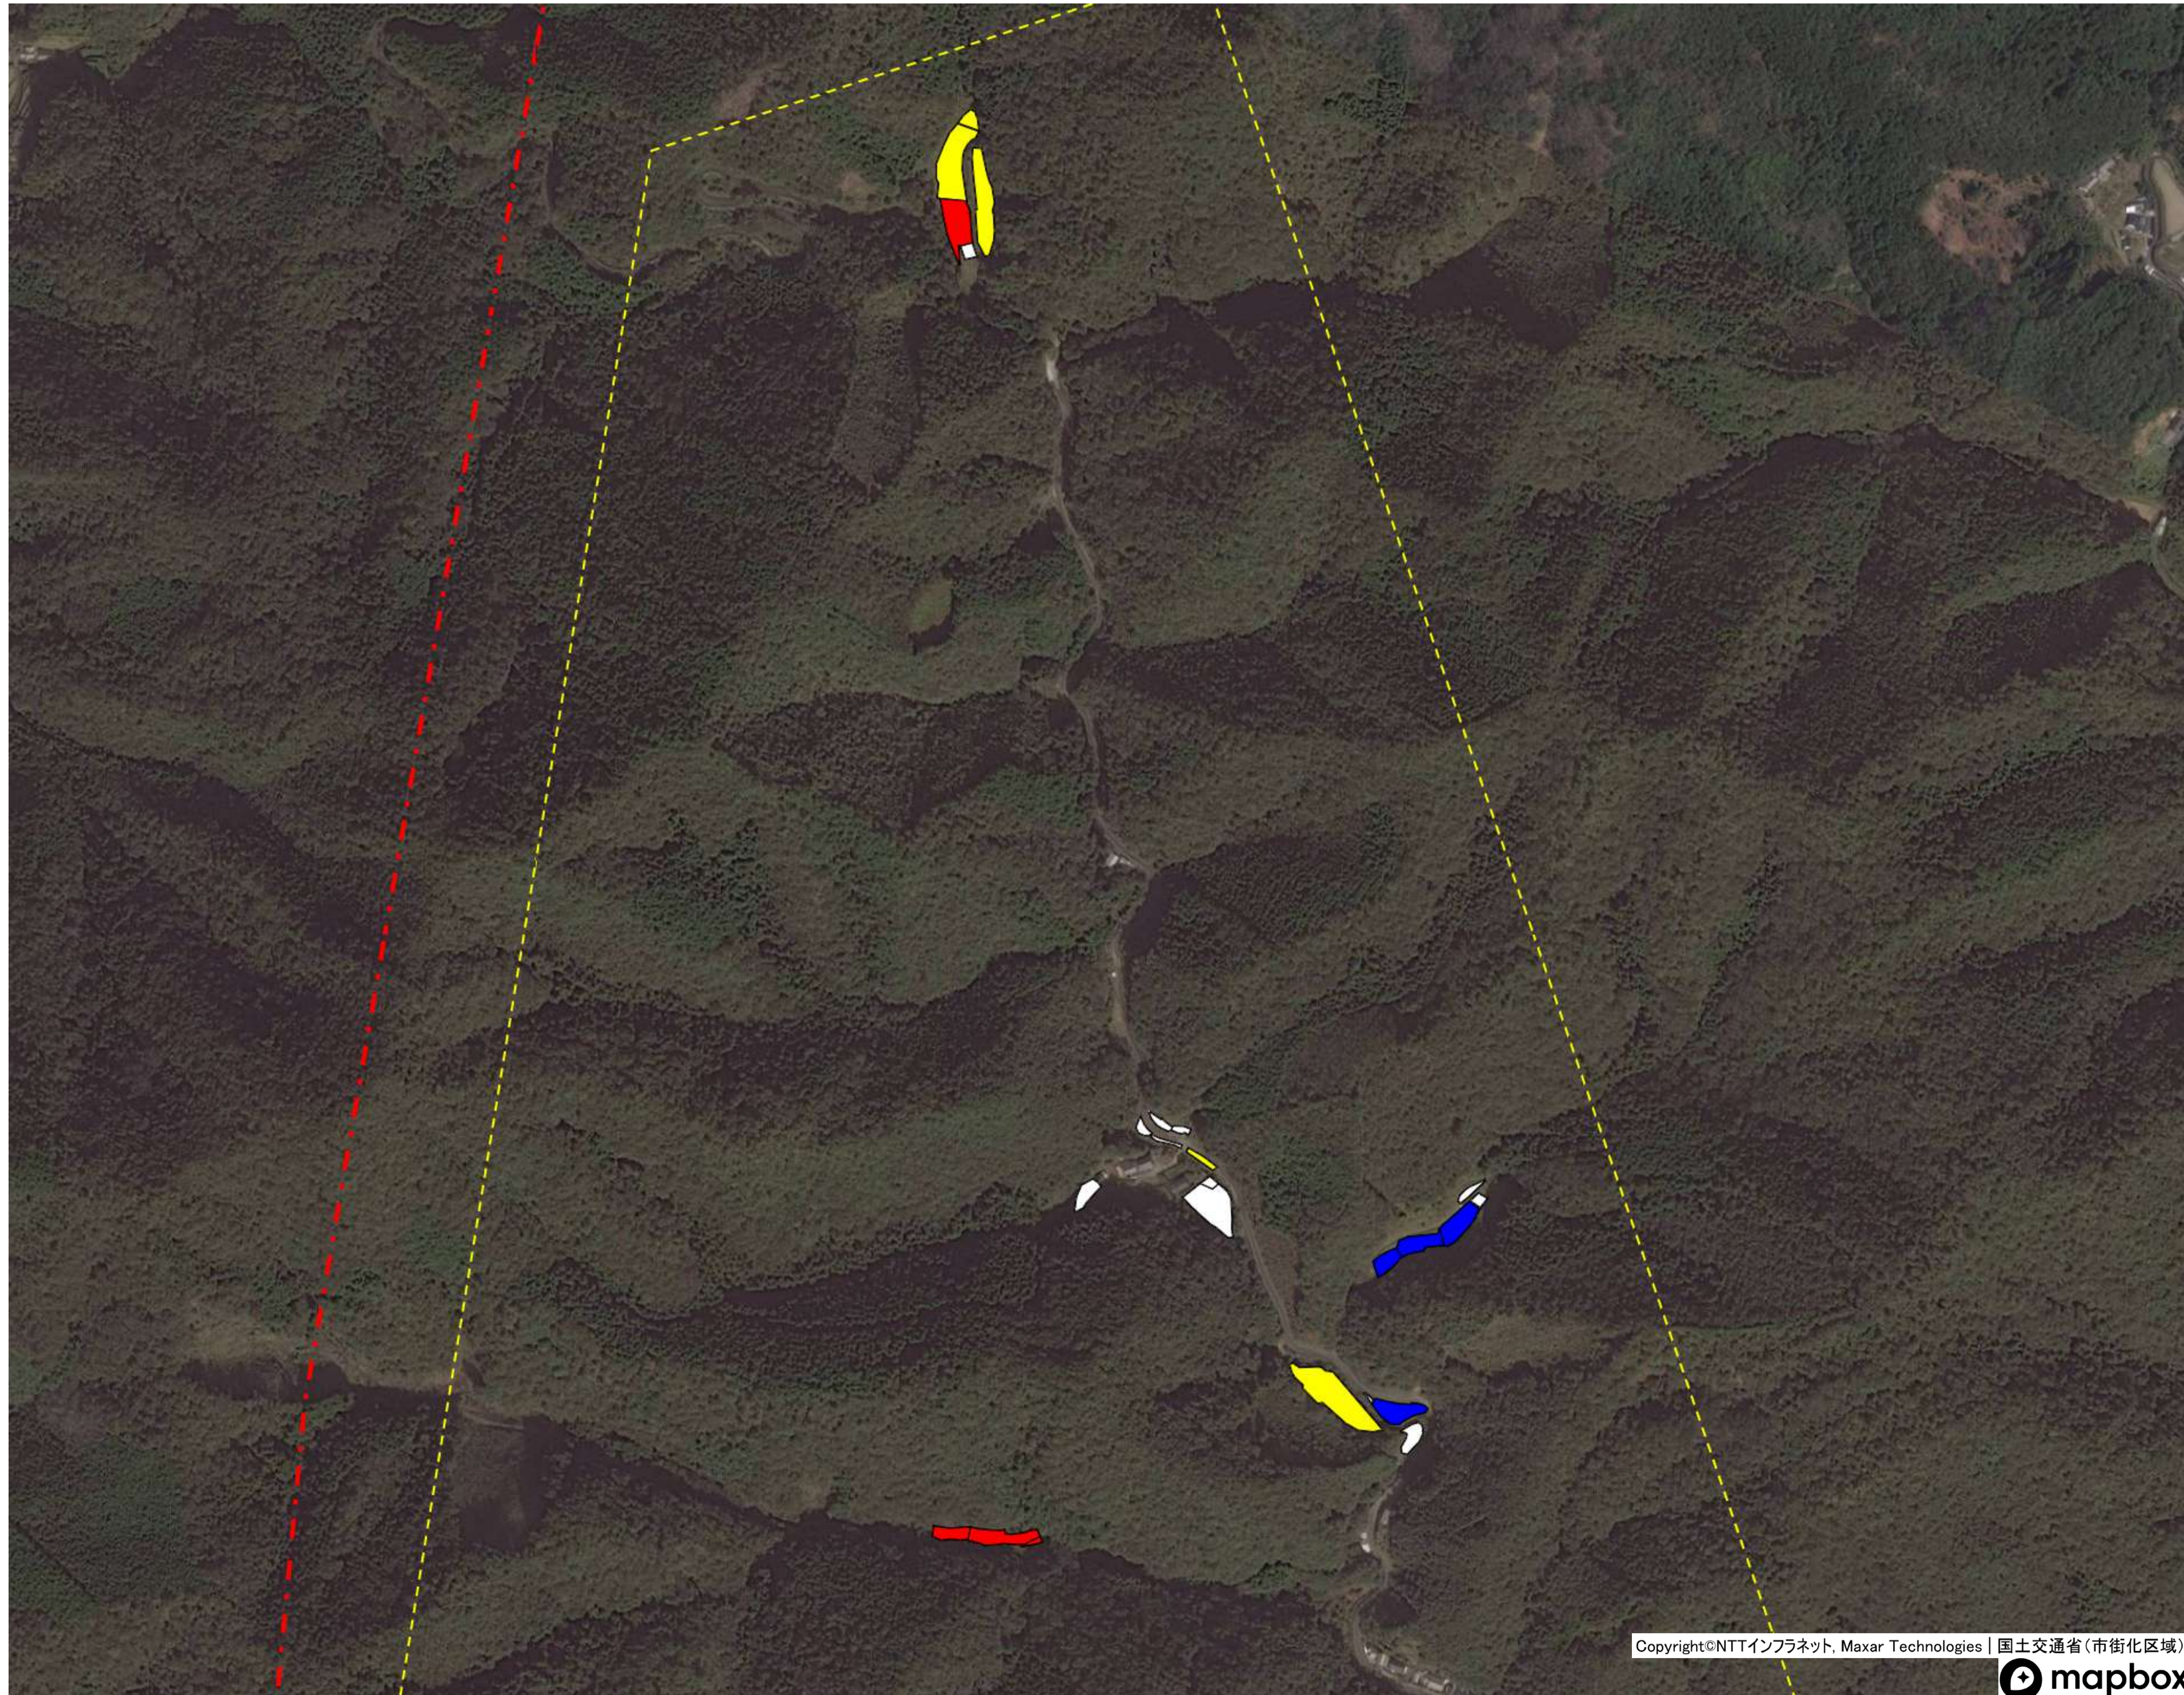

目標地区(確定)

- Red
- Orange
- Yellow
- Light Green
- Dark Green
- Blue
- Purple
- Pink
- White

目標地図 江川崎地区② 西土佐江川（押谷②）

目標地区(確定)

目標地区(確定)

目標地図 江川崎地区② 西土佐江川（権谷②）

目標地区(確定)

- Blue
- Red
- Green
- Yellow
- Orange
- Pink
- Purple
- Cyan
- Light Green
- Grey
- White
- Yellow
- Purple
- Pink
- Green
- Light Green
- White
- Pink
- Blue
- White

目標地図 江川崎地区② 西土佐江川（権谷③）

目標地区(確定)

- Blue
- Red
- Green
- Yellow
- Purple
- Cyan
- Light Green
- Grey
- Yellow
- White

目標地区(確定)

- Blue square
- Red square
- Yellow square
- White square

目標地図 江川崎地区② 西土佐江川（中組①）

目標地区(確定)

目標地図 江川崎地区② 西土佐江川（中組②）

目標地図 江川崎地区② 西土佐長生①

目標地区(確定)

目標地区(確定)

- Blue square
- Red square
- Green square
- Yellow square
- Orange square
- Cyan square
- Purple square
- Pink square
- White square

目標地区(確定)

- Red square
- Green square
- Blue square
- Orange square
- Light blue square
- Light green square
- Dark blue square
- Yellow square
- Purple square
- Pink square
- White square

目標地区(確定)

目標地区(確定)

- Blue square
- Green square
- Yellow square
- Cyan square
- Red square
- Purple square
- White square