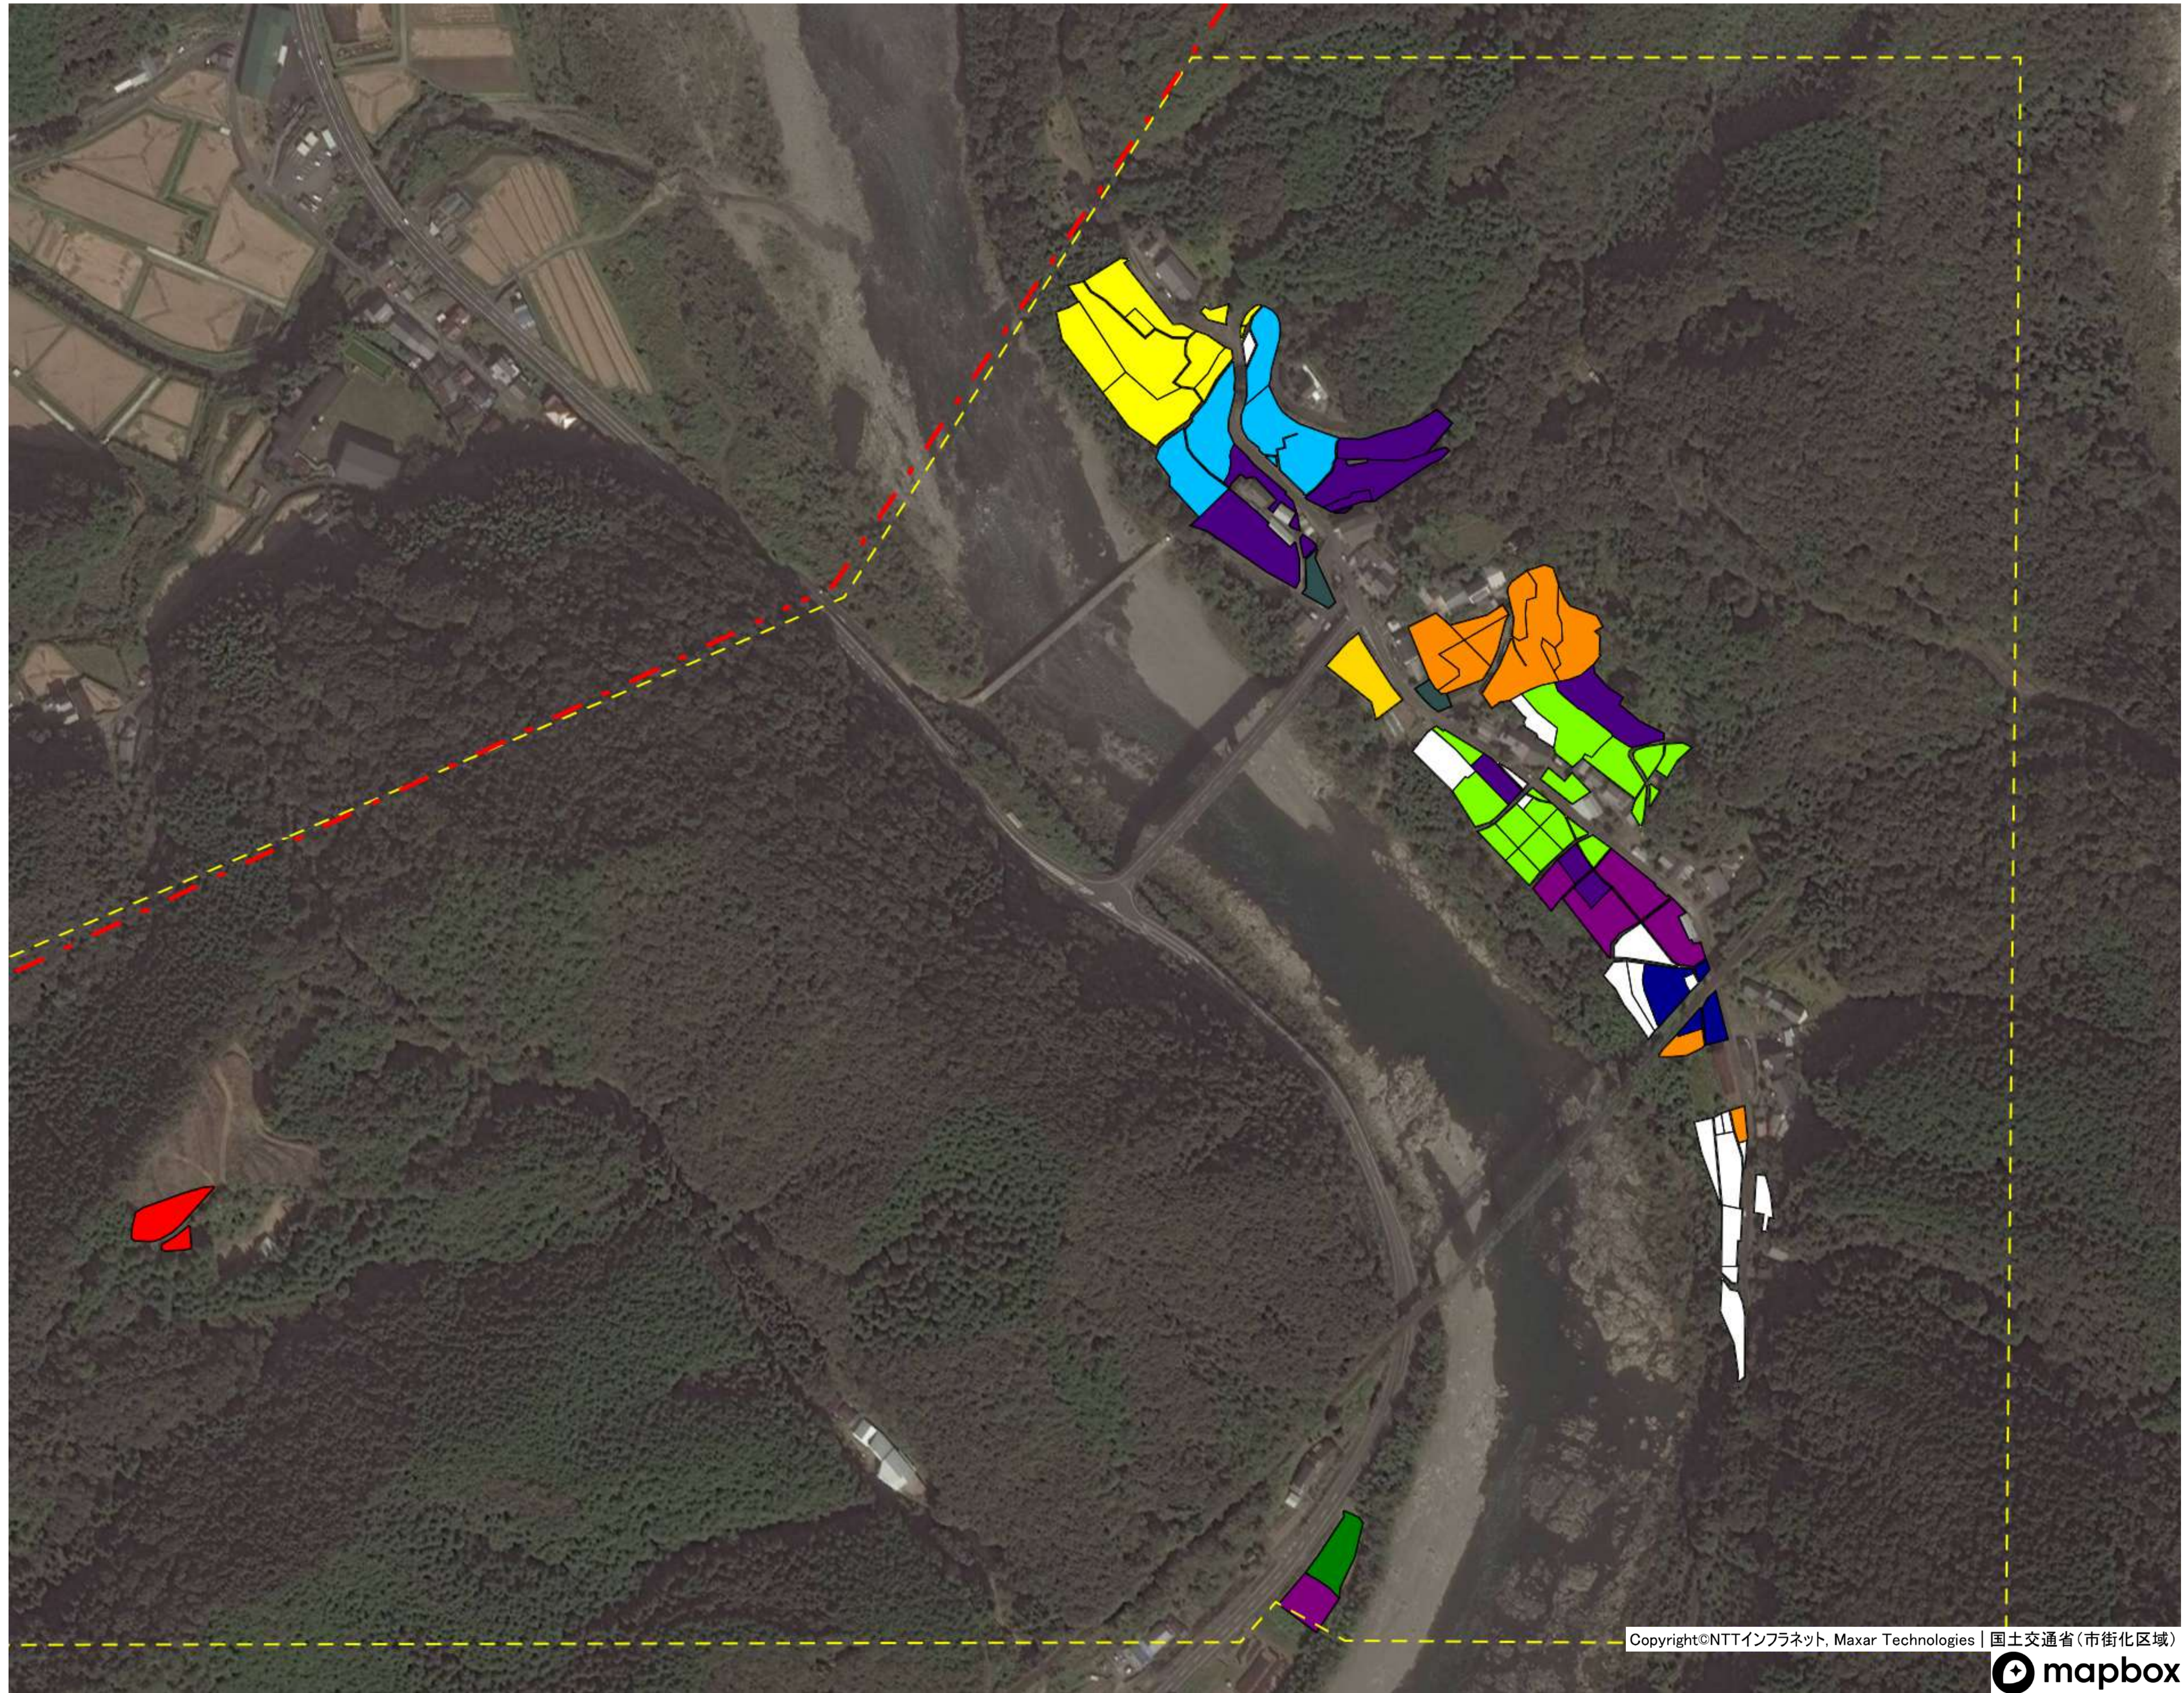

- Red square
- Green square
- Blue square
- Orange square
- Light blue square
- Light green square
- Dark blue square
- Yellow square
- Purple square
- Pink square
- White square

目標地区(確定)

目標地区(確定)

- Blue square
- Green square
- Yellow square
- Cyan square
- Red square
- Purple square
- White square

目標地区(確定)

- Blue
- Green
- Orange
- Purple
- Cyan
- Red
- Light Green
- Dark Blue
- Grey
- Yellow
- Light Green
- White

目標地区(確定)

- Blue
- Red
- Green
- Yellow
- Orange
- Purple
- Cyan
- Light Green
- White

目標地図 江川崎地区② 西土佐半家⑥

目標地区(確定)

目標地図 江川崎地区② 西土佐江川（本村①）

目標地区(確定)

目標地区(確定)

目標地図 江川崎地区② 西土佐江川（本村③）

目標地区(確定)

- Green
- Yellow
- Light Blue
- Blue
- Red
- Purple
- Orange
- Dark Green
- White