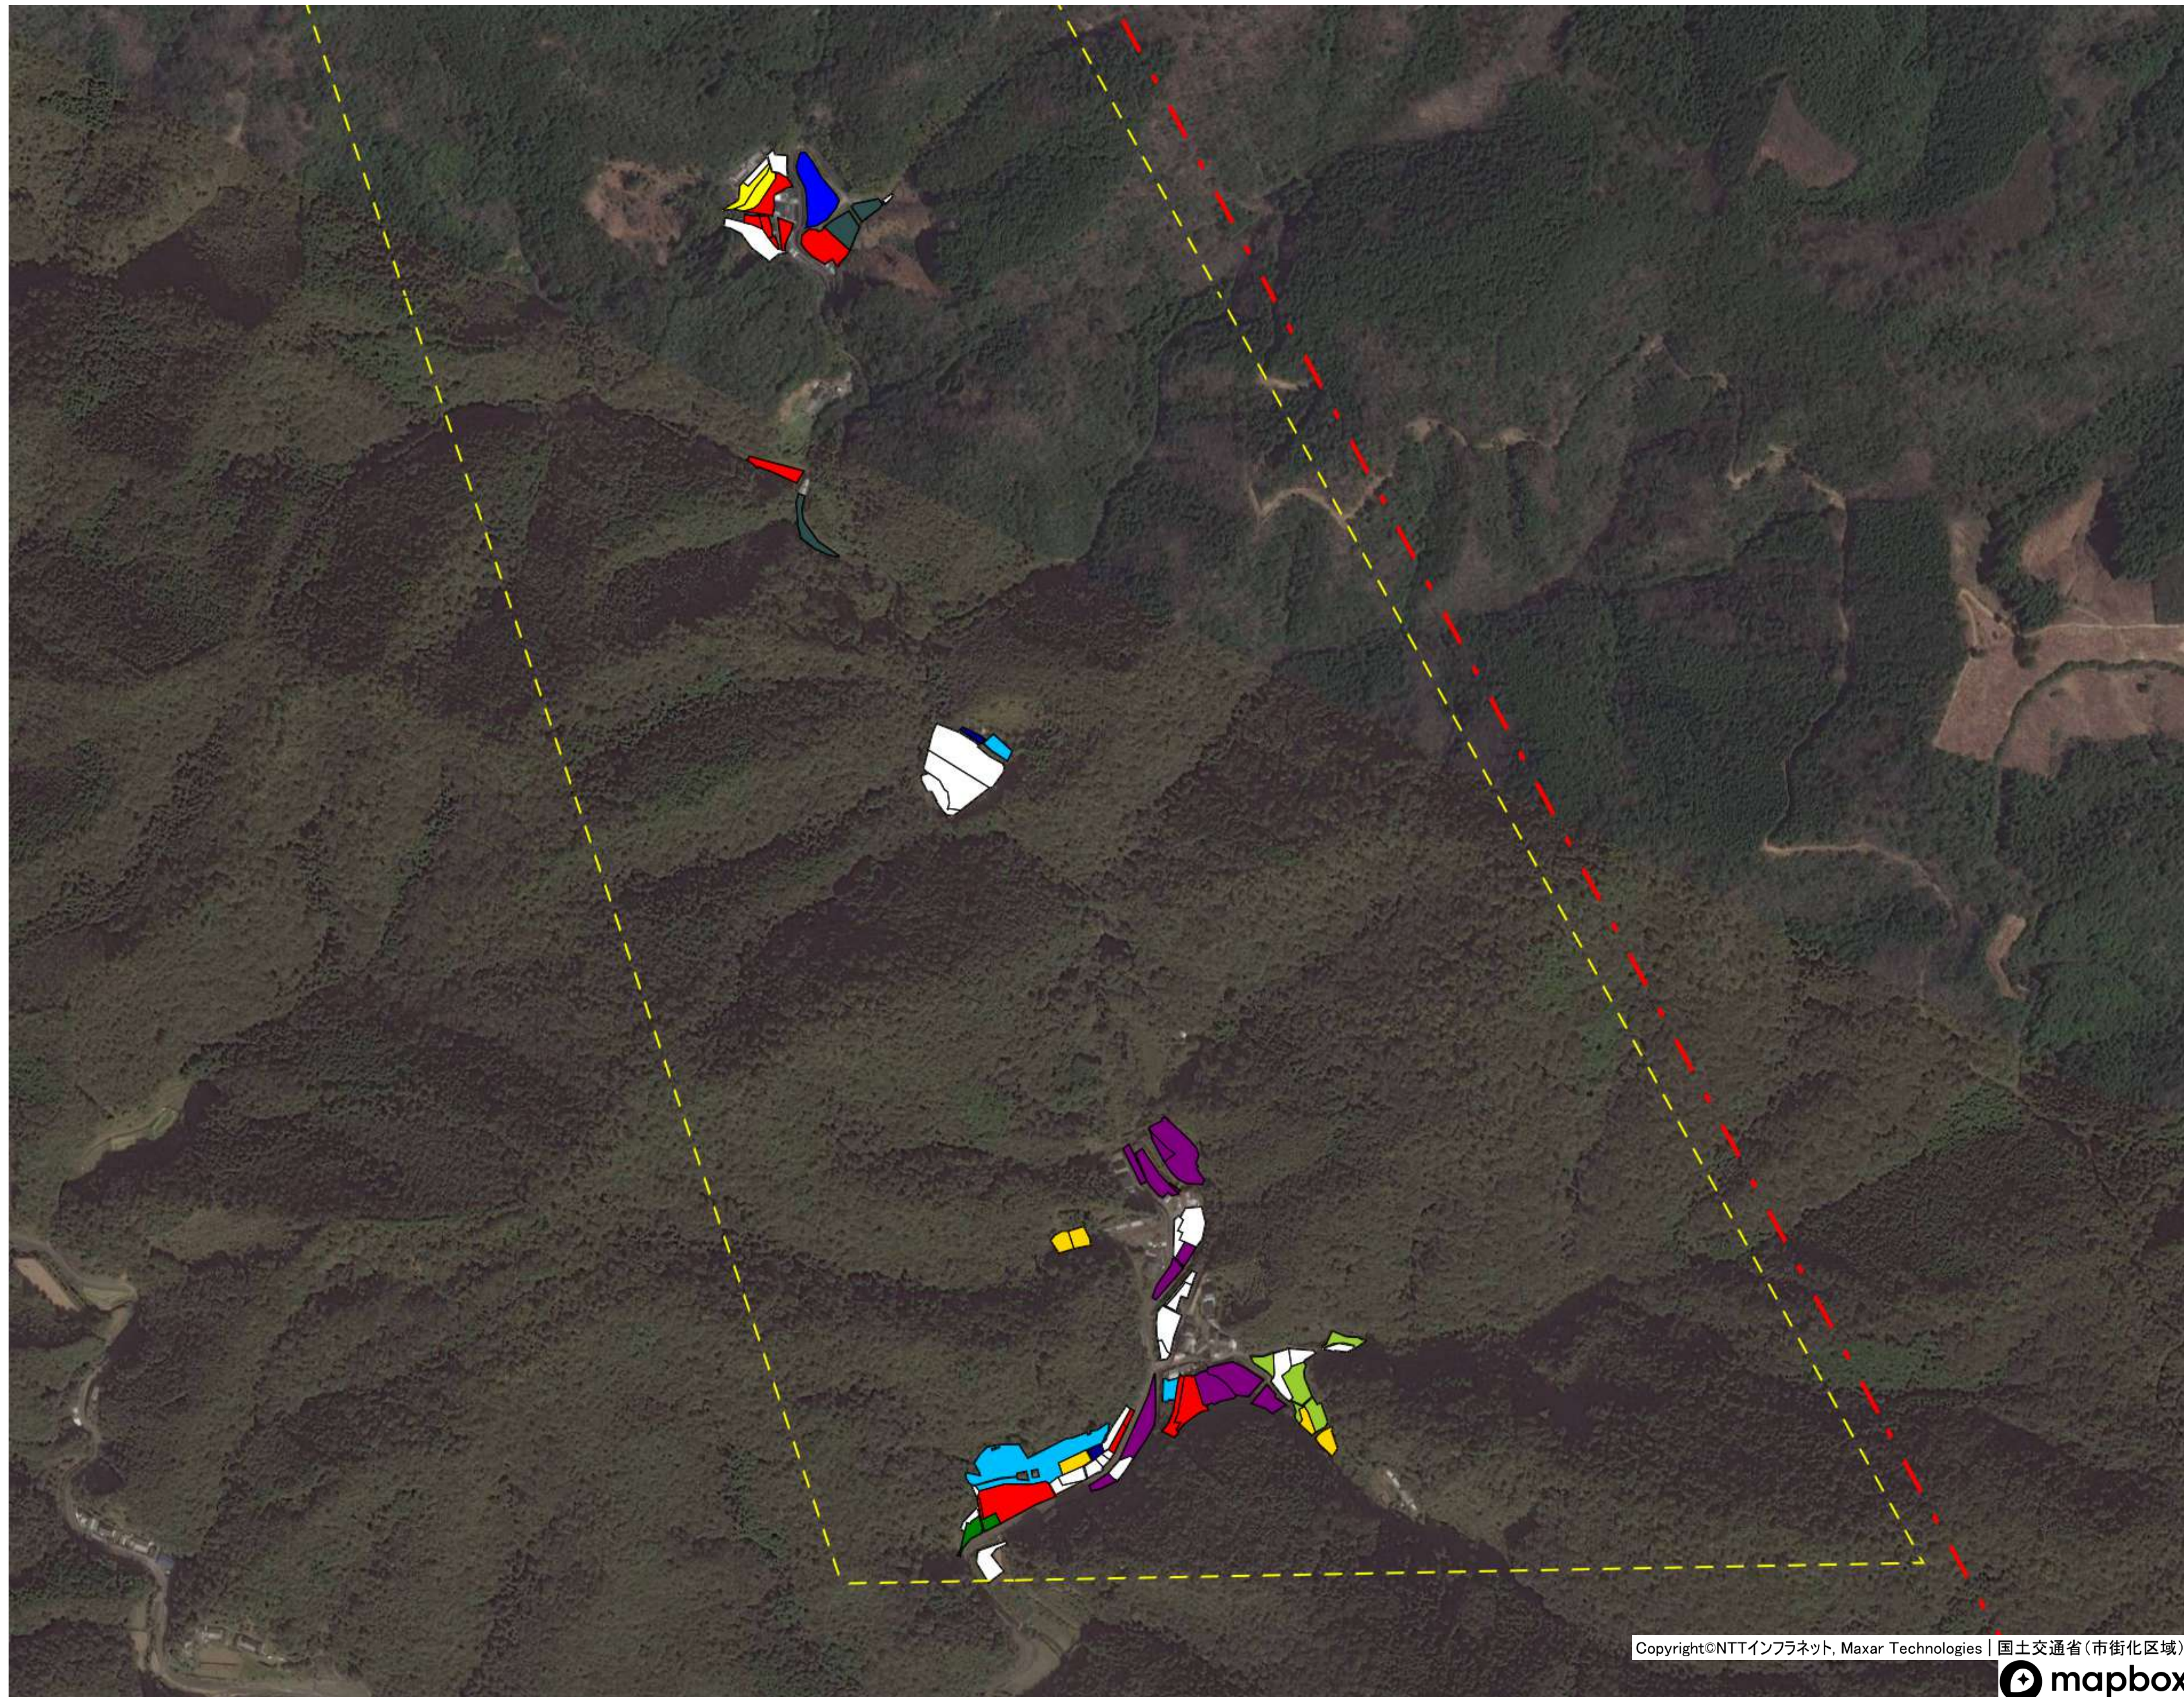

目標地区(確定)

- Red
- Orange
- Yellow
- Light Green
- Dark Green
- Blue
- Purple
- Pink
- White

目標地図 江川崎地区② 西土佐江川（押谷②）

目標地区(確定)

目標地区(確定)

目標地図 江川崎地区② 西土佐江川（権谷②）

目標地区(確定)

- Blue
- Red
- Green
- Yellow
- Orange
- Pink
- Purple
- Cyan
- Light Green
- Grey
- White
- Yellow
- Purple
- Pink
- Green
- Light Green
- White
- Pink
- Blue
- White

目標地図 江川崎地区② 西土佐江川（権谷③）

目標地区(確定)

- Blue
- Red
- Green
- Yellow
- Purple
- Cyan
- Light Green
- Grey
- Yellow
- White

目標地区(確定)

- Blue square
- Red square
- Yellow square
- White square

目標地図 江川崎地区② 西土佐江川（中組①）

目標地区(確定)

目標地図 江川崎地区② 西土佐江川（中組②）

目標地図 江川崎地区② 西土佐長生①

目標地区(確定)

目標地区(確定)

- Blue square
- Red square
- Green square
- Yellow square
- Orange square
- Cyan square
- Purple square
- Pink square
- White square

目標地区(確定)

- Red square
- Green square
- Blue square
- Orange square
- Light blue square
- Light green square
- Dark blue square
- Yellow square
- Purple square
- Pink square
- White square

目標地区(確定)

目標地区(確定)

- Blue square
- Green square
- Yellow square
- Cyan square
- Red square
- Purple square
- White square