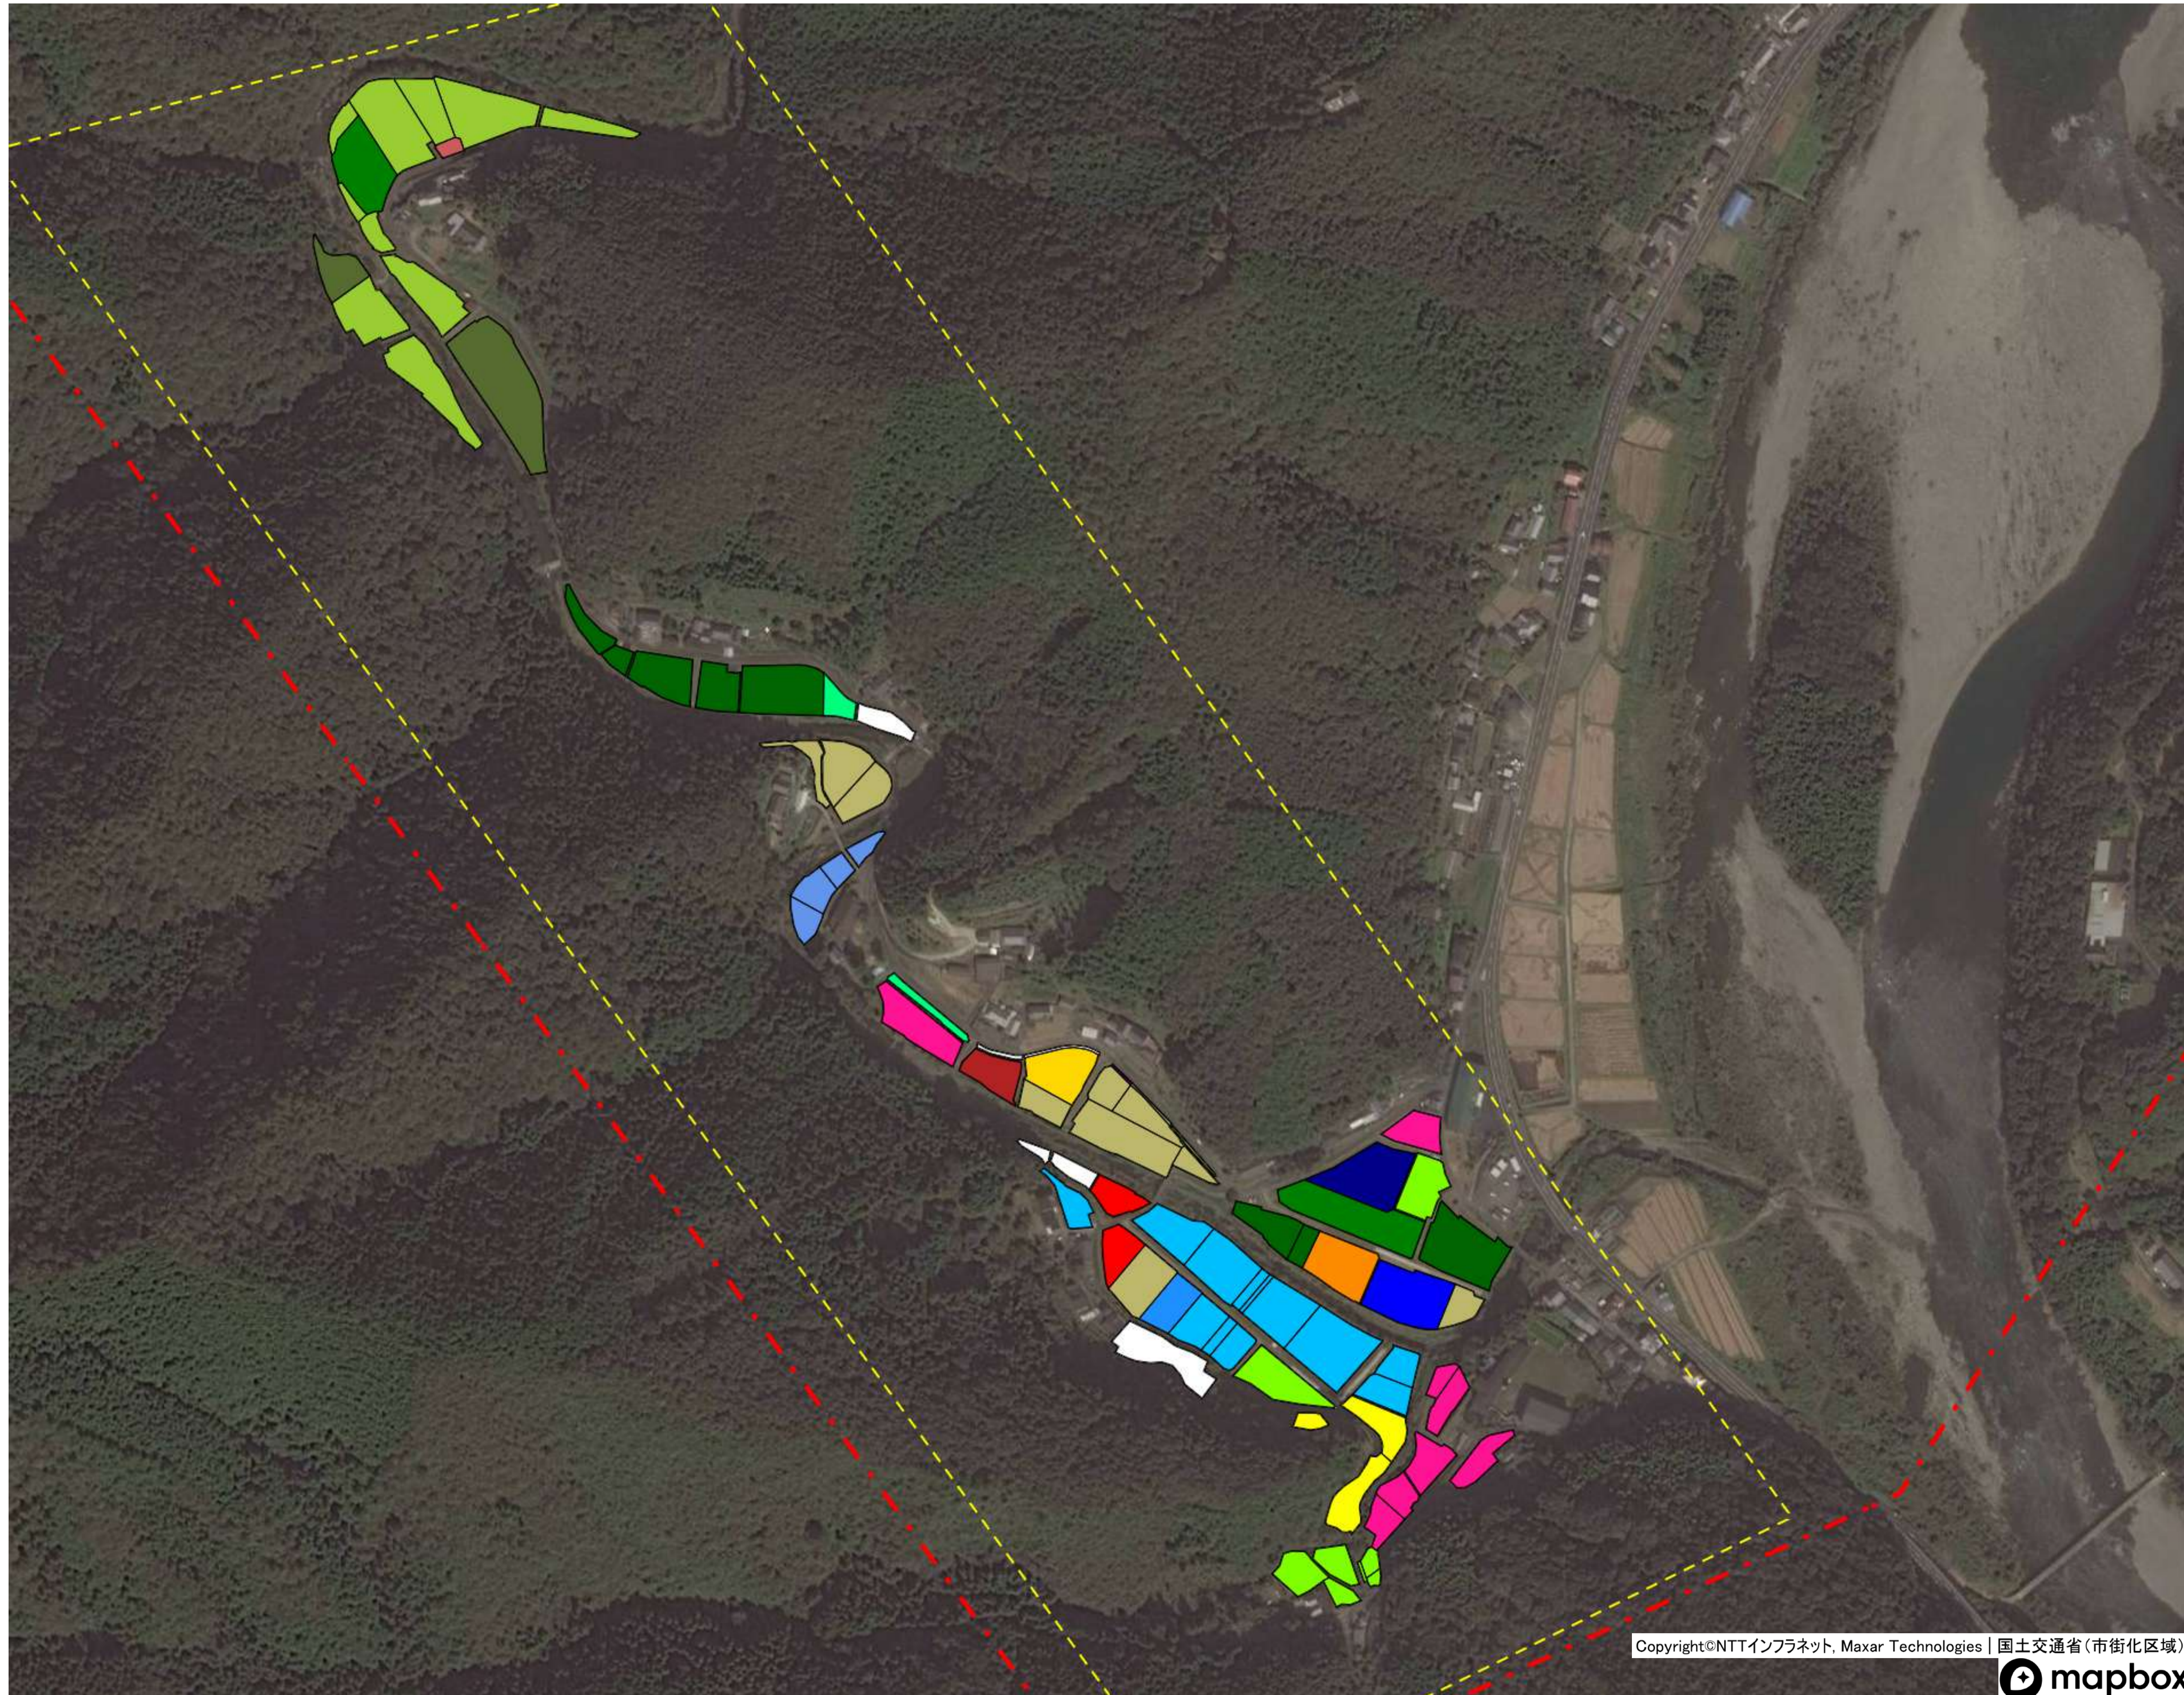

目標地図 江川崎地区② 西土佐江川（権谷③）

目標地区(確定)

- Blue
- Red
- Green
- Yellow
- Purple
- Cyan
- Light Green
- Grey
- Yellow
- White

目標地区(確定)

- Blue square
- Red square
- Yellow square
- White square

目標地図 江川崎地区② 西土佐江川（中組①）

目標地区(確定)

目標地図 江川崎地区② 西土佐江川（中組②）

目標地図 江川崎地区② 西土佐長生①

目標地区(確定)

目標地区(確定)

- Blue square
- Red square
- Green square
- Yellow square
- Orange square
- Cyan square
- Purple square
- Pink square
- White square

目標地区(確定)

- Red square
- Green square
- Blue square
- Orange square
- Light blue square
- Light green square
- Dark blue square
- Yellow square
- Purple square
- Pink square
- White square

目標地区(確定)

目標地区(確定)

- Blue square
- Green square
- Yellow square
- Cyan square
- Red square
- Purple square
- White square

目標地図 江川崎地区② 西土佐半家⑥

目標地区(確定)

目標地図 江川崎地区② 西土佐江川（本村①）

目標地区(確定)

目標地区(確定)

目標地図 江川崎地区② 西土佐江川（本村③）

目標地区(確定)

- Green
- Yellow
- Light Blue
- Blue
- Red
- Purple
- Orange
- Dark Green
- White