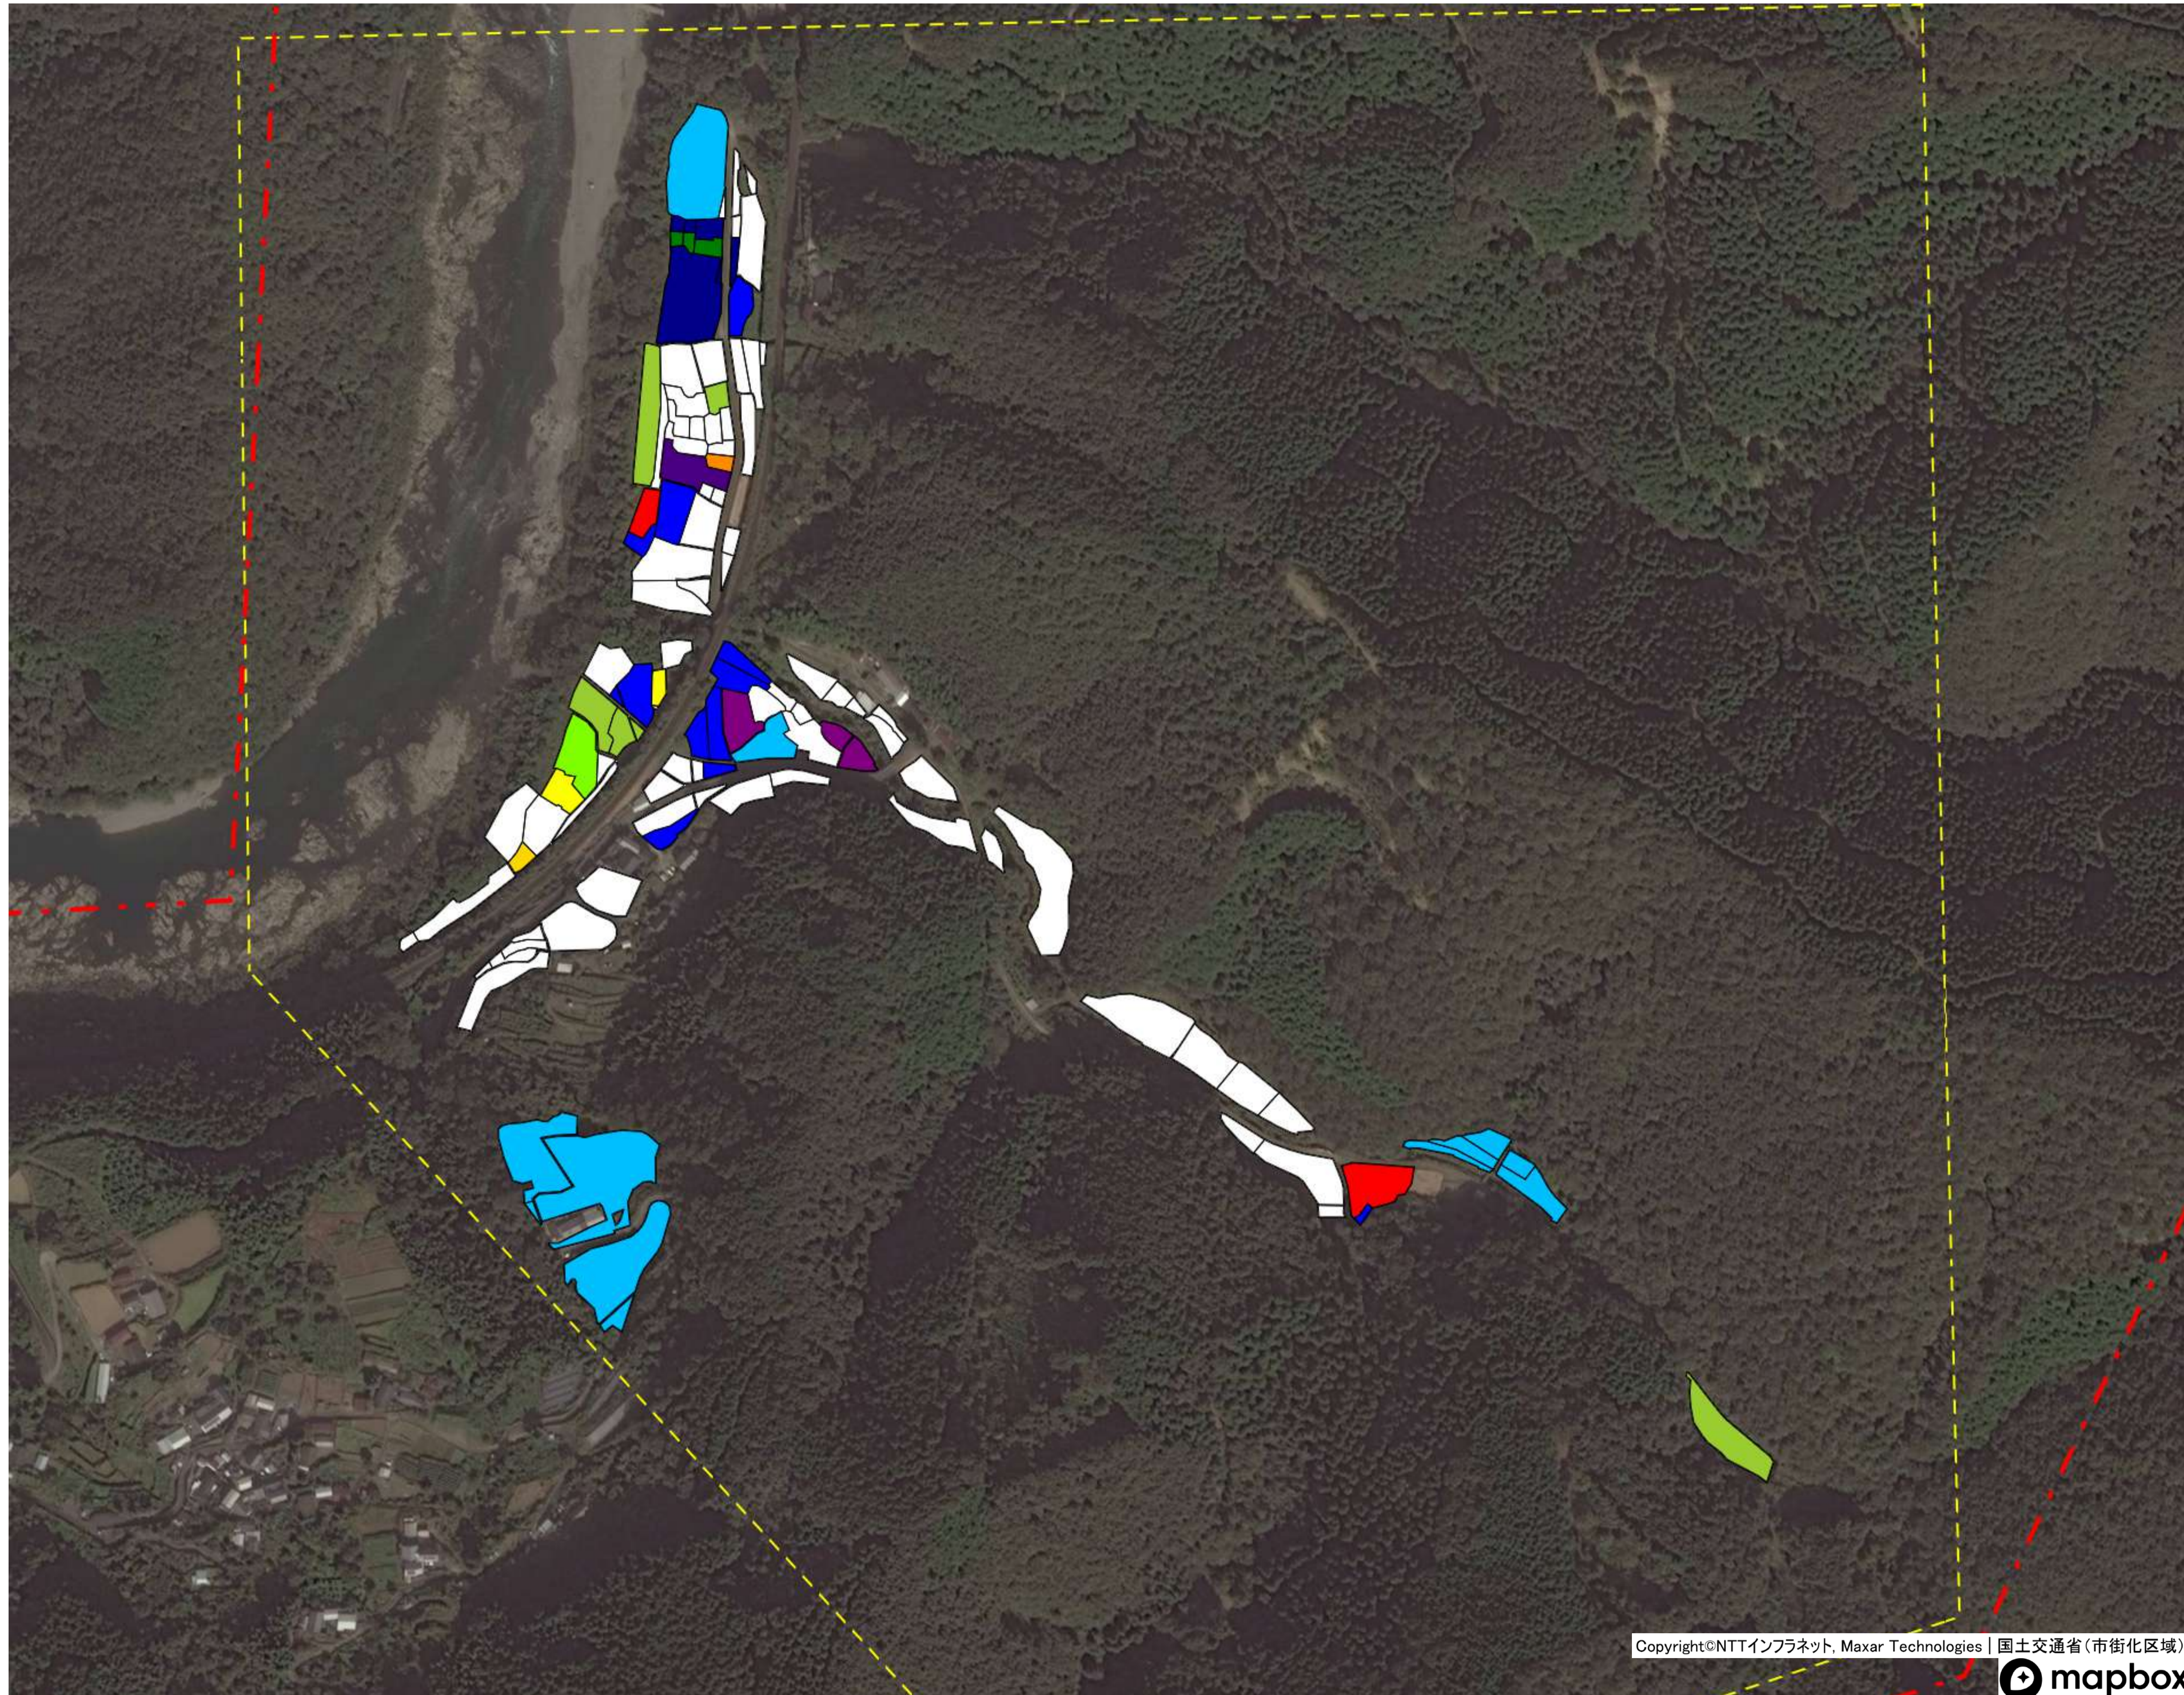

目標地区(確定)

- Blue
- Red
- Green
- Yellow
- Orange
- Purple
- Cyan
- Light Green
- White