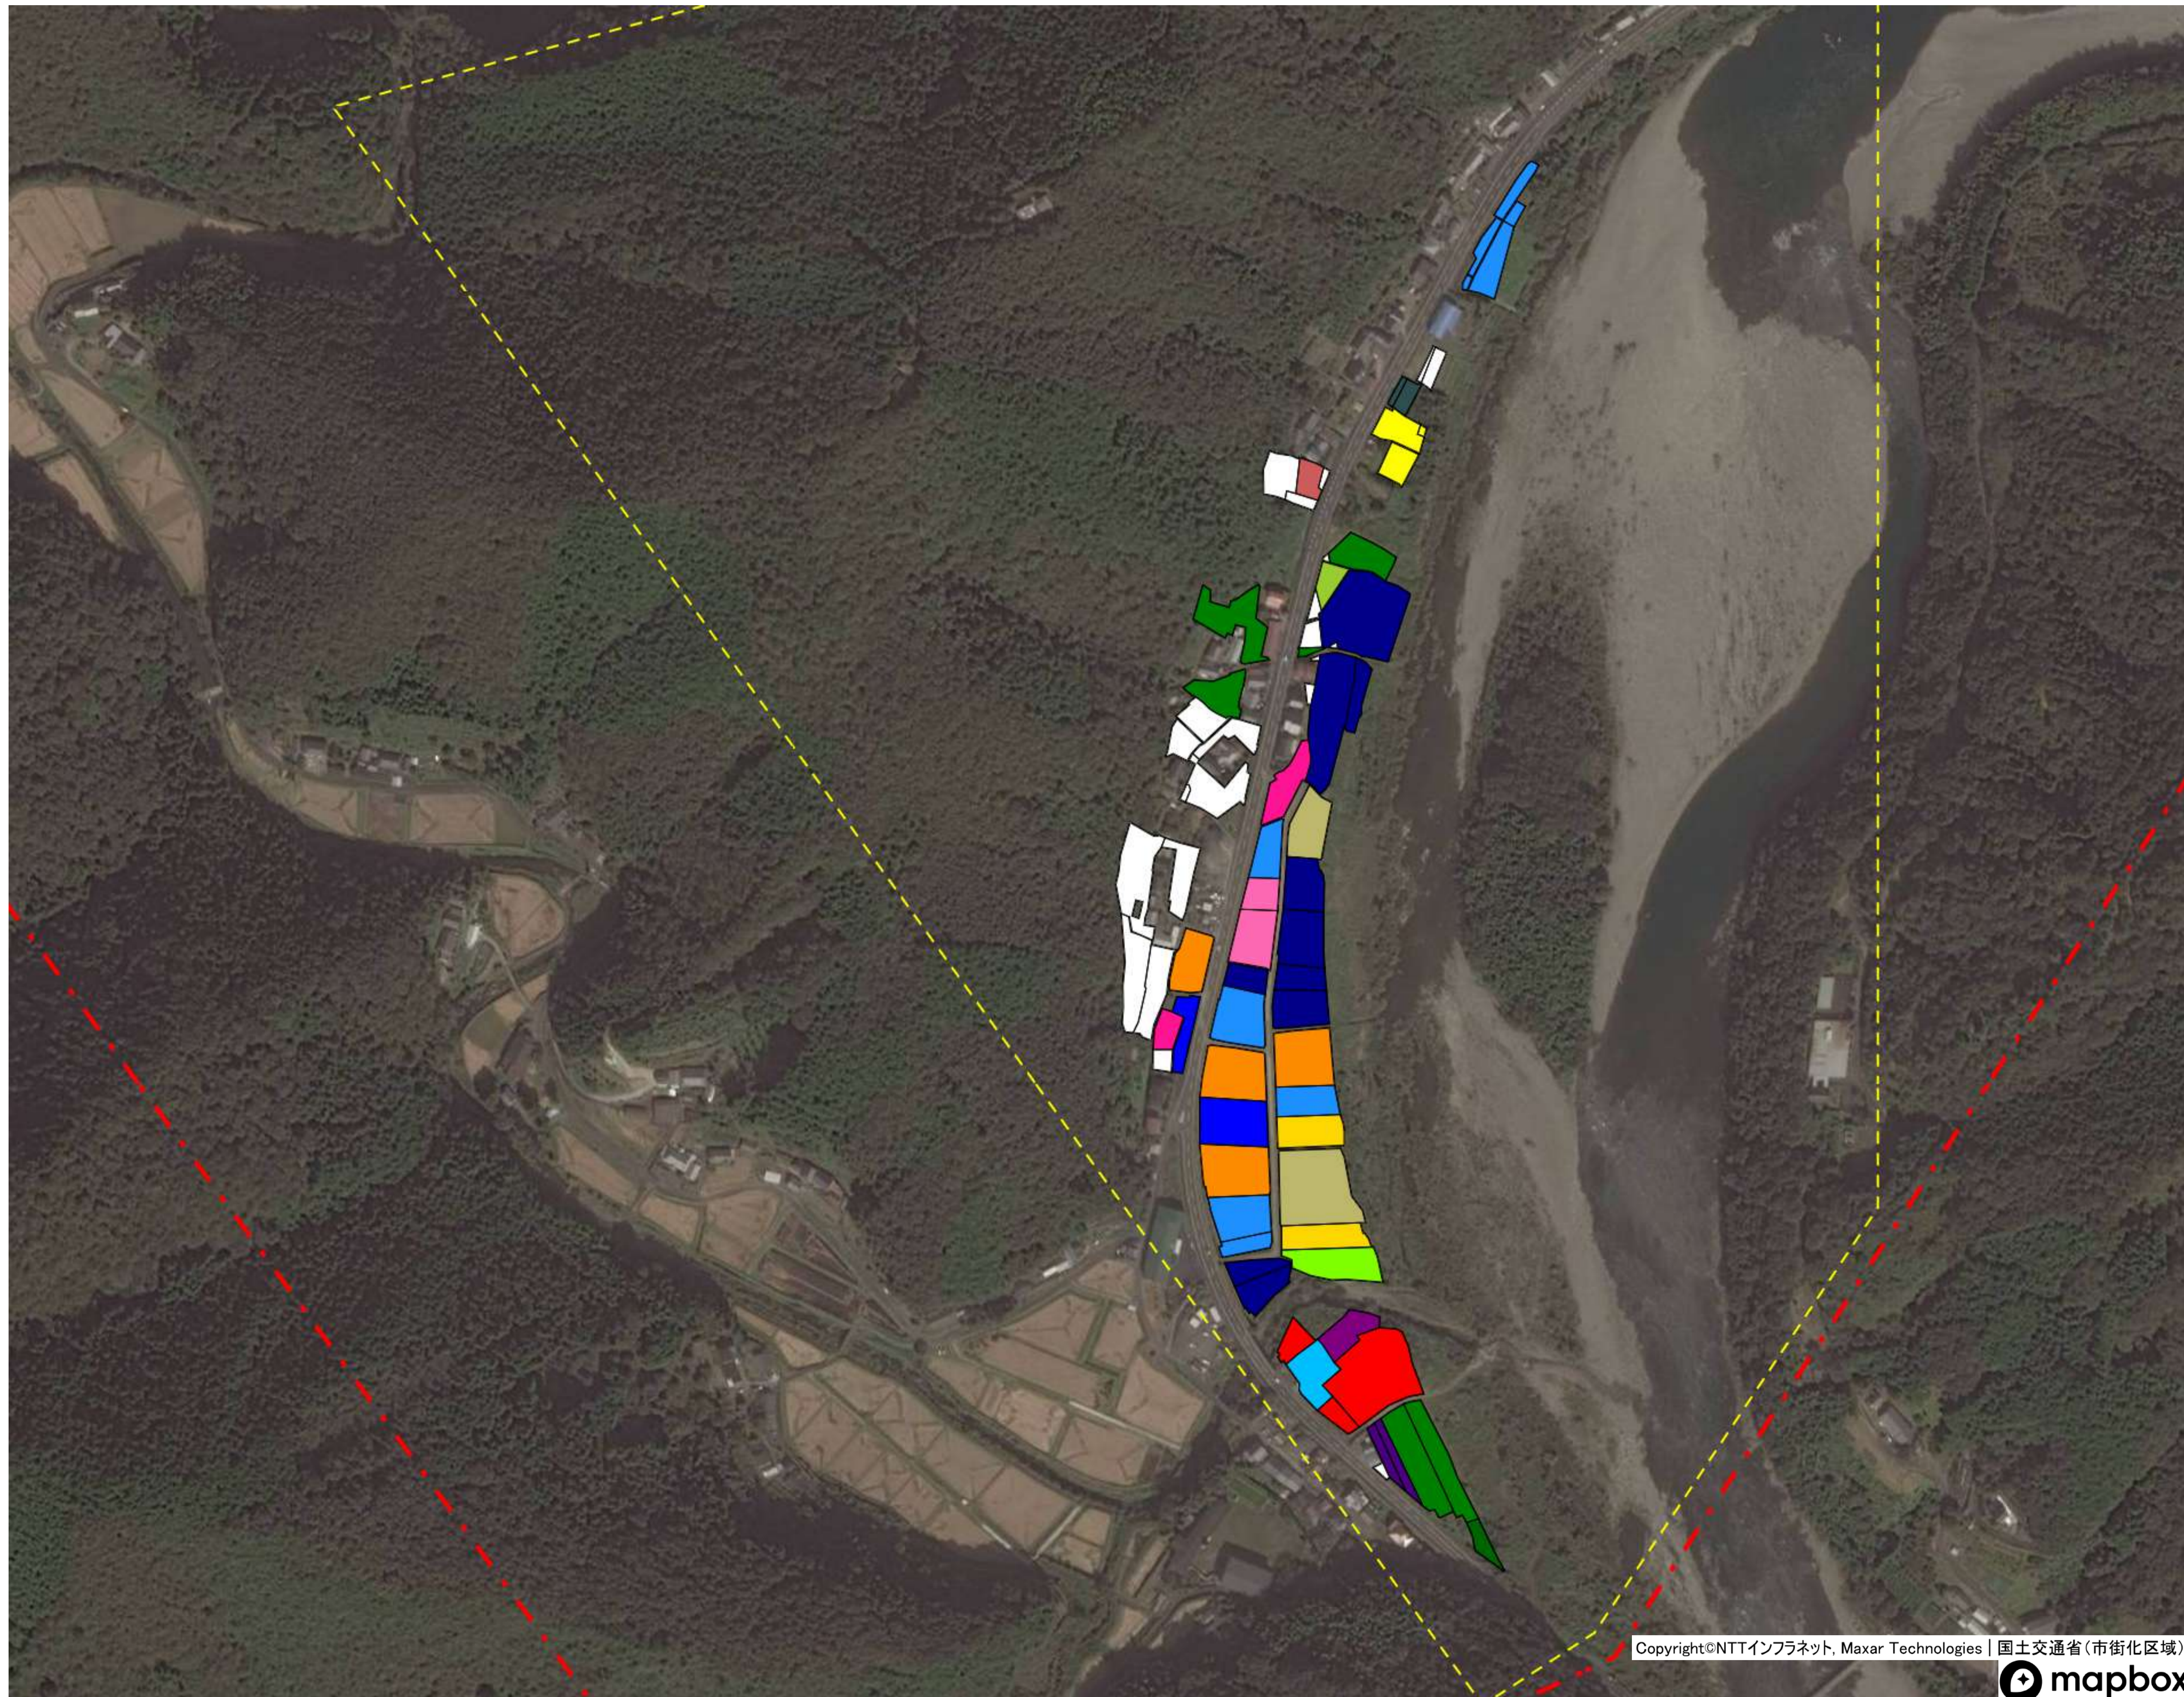

目標地図 江川崎地区② 西土佐半家⑥

目標地区(確定)

目標地図 江川崎地区② 西土佐江川（本村①）

目標地区(確定)

目標地区(確定)

目標地図 江川崎地区② 西土佐江川（本村③）

目標地区(確定)

- Green
- Yellow
- Light Blue
- Blue
- Red
- Purple
- Orange
- Dark Green
- White