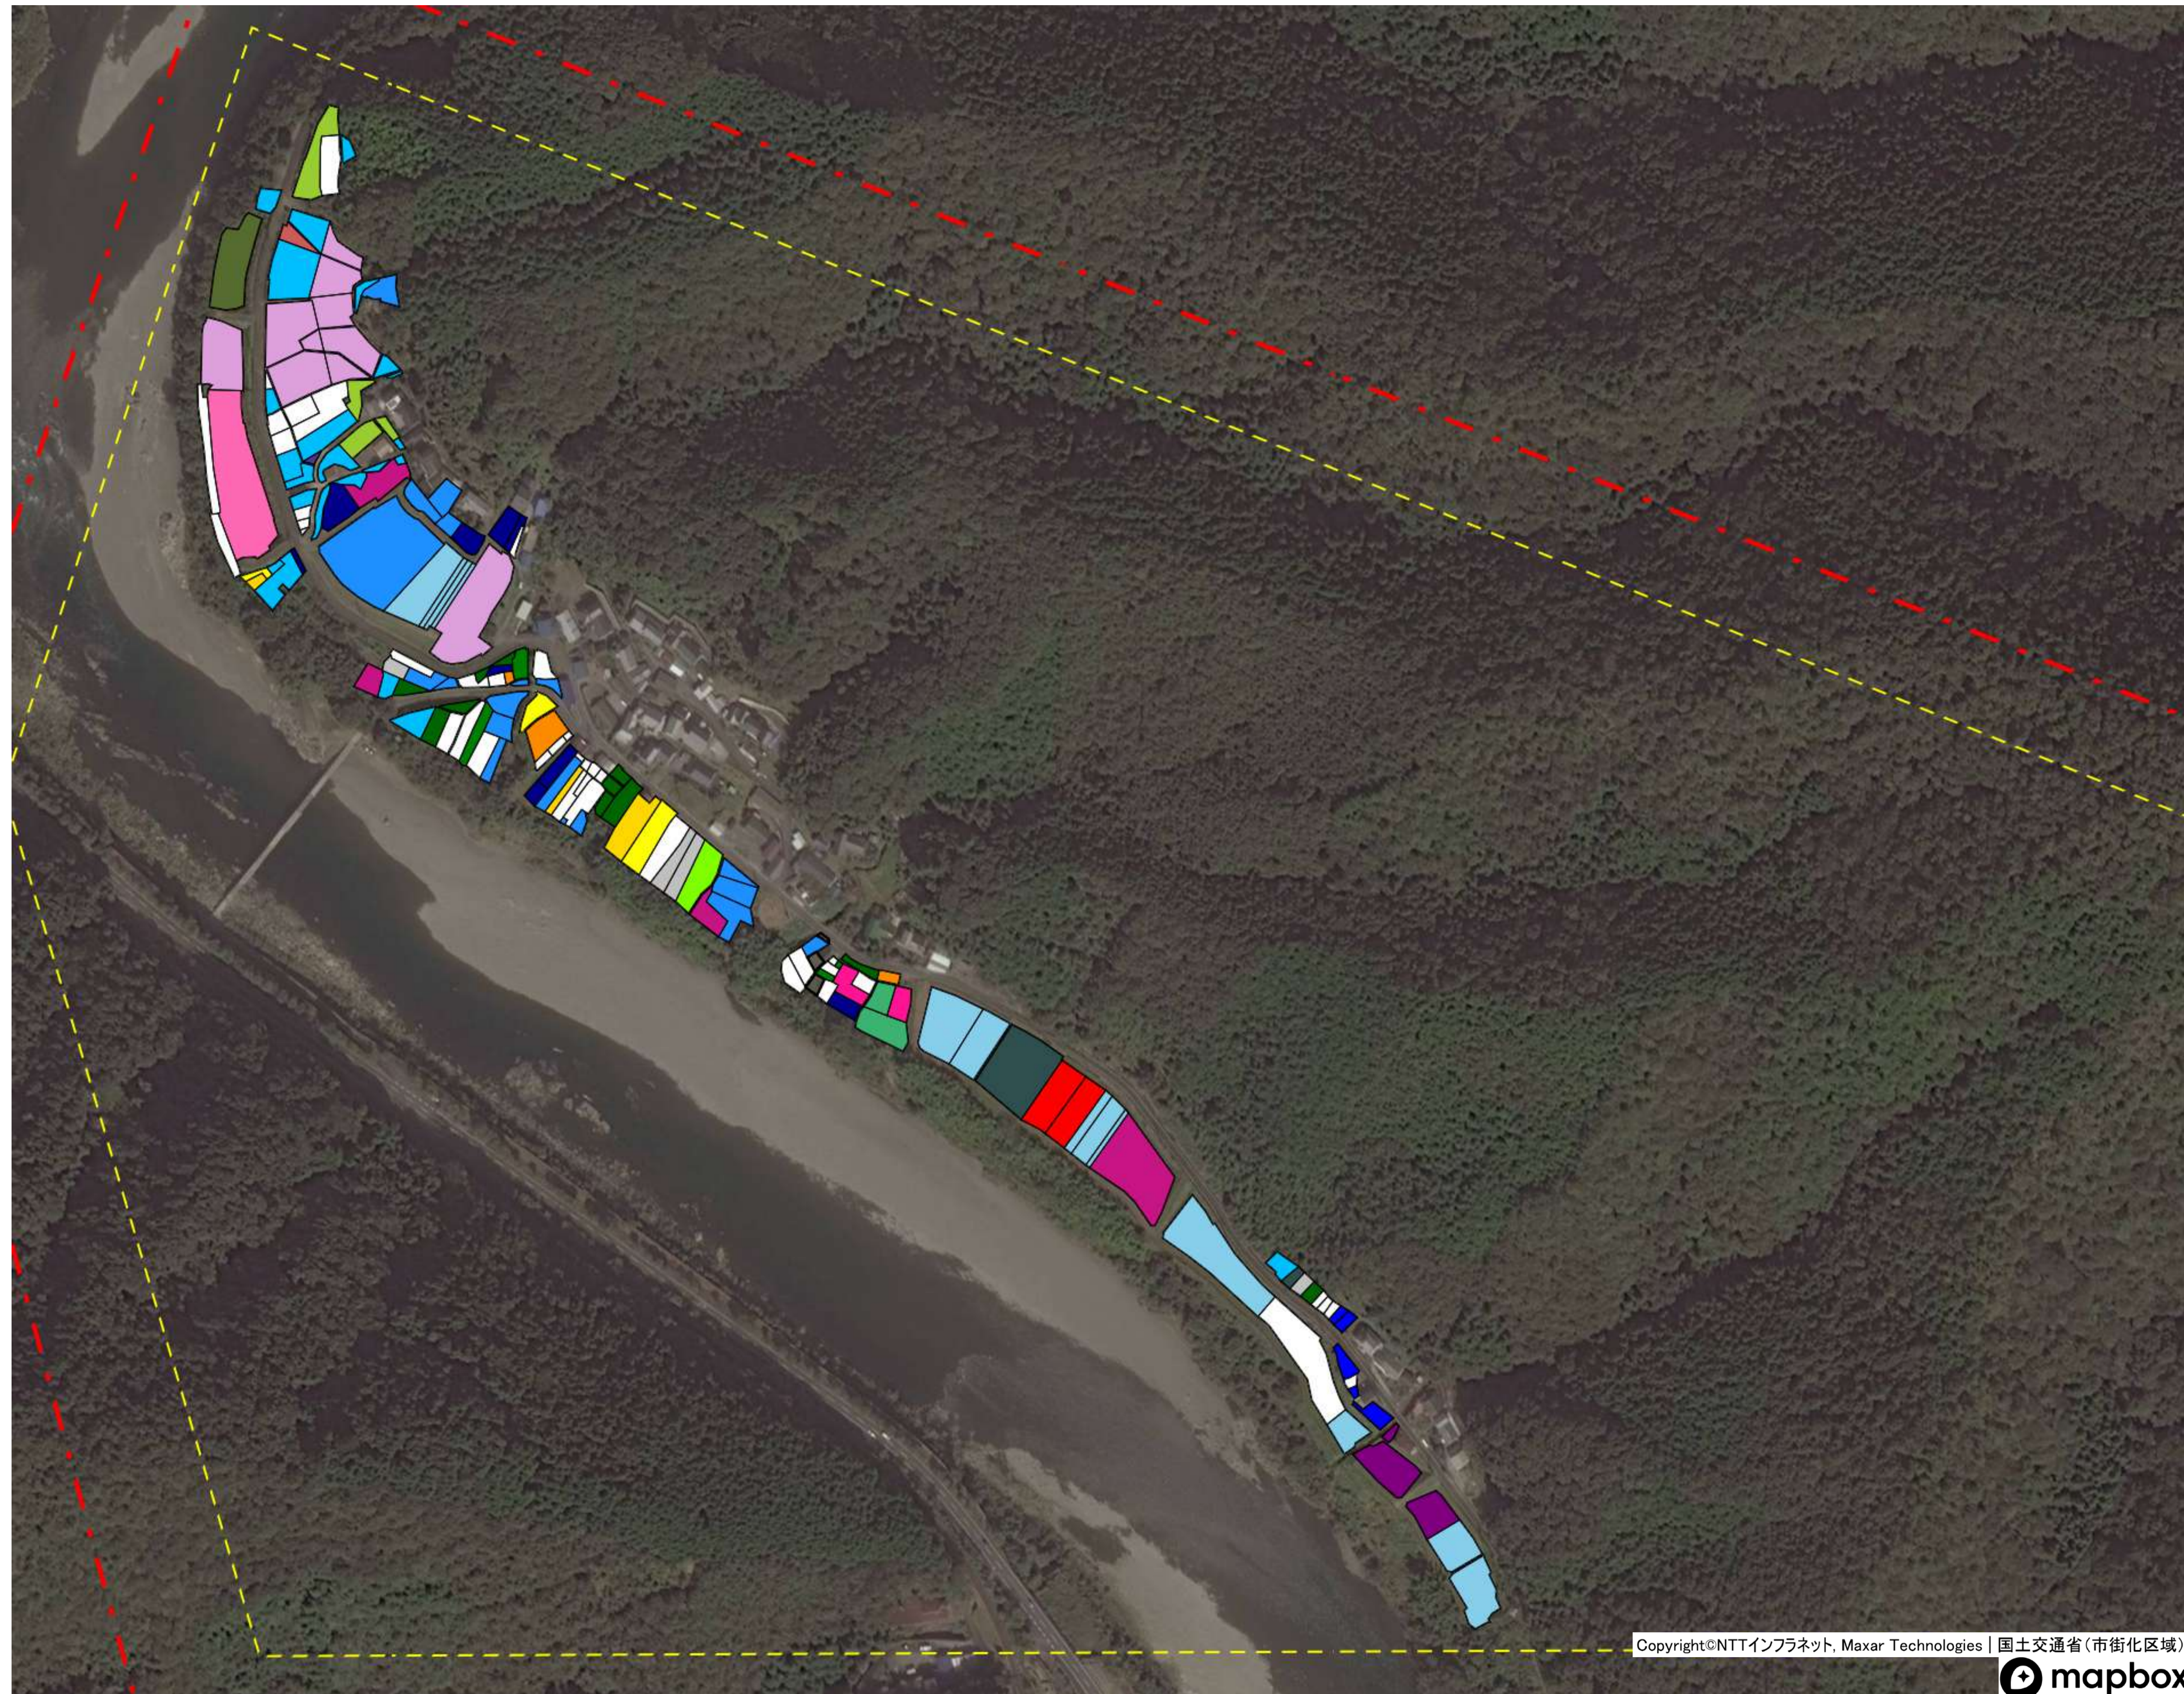

目標地区(確定)

- Red
- Orange
- Yellow
- Light Green
- Dark Green
- Blue
- Purple
- Pink
- White

目標地図 江川崎地区② 西土佐江川（押谷②）

目標地区(確定)

目標地区(確定)

目標地図 江川崎地区② 西土佐江川（権谷②）

目標地区(確定)

- Blue
- Red
- Green
- Yellow
- Orange
- Pink
- Purple
- Cyan
- Light Green
- Grey
- White
- Yellow
- Purple
- Pink
- Green
- Light Green
- White
- Pink
- Blue
- White

目標地図 江川崎地区② 西土佐江川（権谷③）

目標地区(確定)

- Blue
- Red
- Green
- Yellow
- Purple
- Cyan
- Light Green
- Grey
- Yellow
- White

目標地区(確定)

- Blue square
- Red square
- Yellow square
- White square

目標地図 江川崎地区② 西土佐江川（中組①）

目標地区(確定)

目標地図 江川崎地区② 西土佐江川（中組②）

目標地図 江川崎地区② 西土佐長生①

目標地区(確定)

目標地区(確定)

- Blue square
- Red square
- Green square
- Yellow square
- Orange square
- Cyan square
- Purple square
- Pink square
- White square

目標地区(確定)

- Red square
- Green square
- Blue square
- Orange square
- Light blue square
- Light green square
- Dark blue square
- Yellow square
- Purple square
- Pink square
- White square

目標地区(確定)

目標地区(確定)

- Blue square
- Green square
- Yellow square
- Cyan square
- Red square
- Purple square
- White square