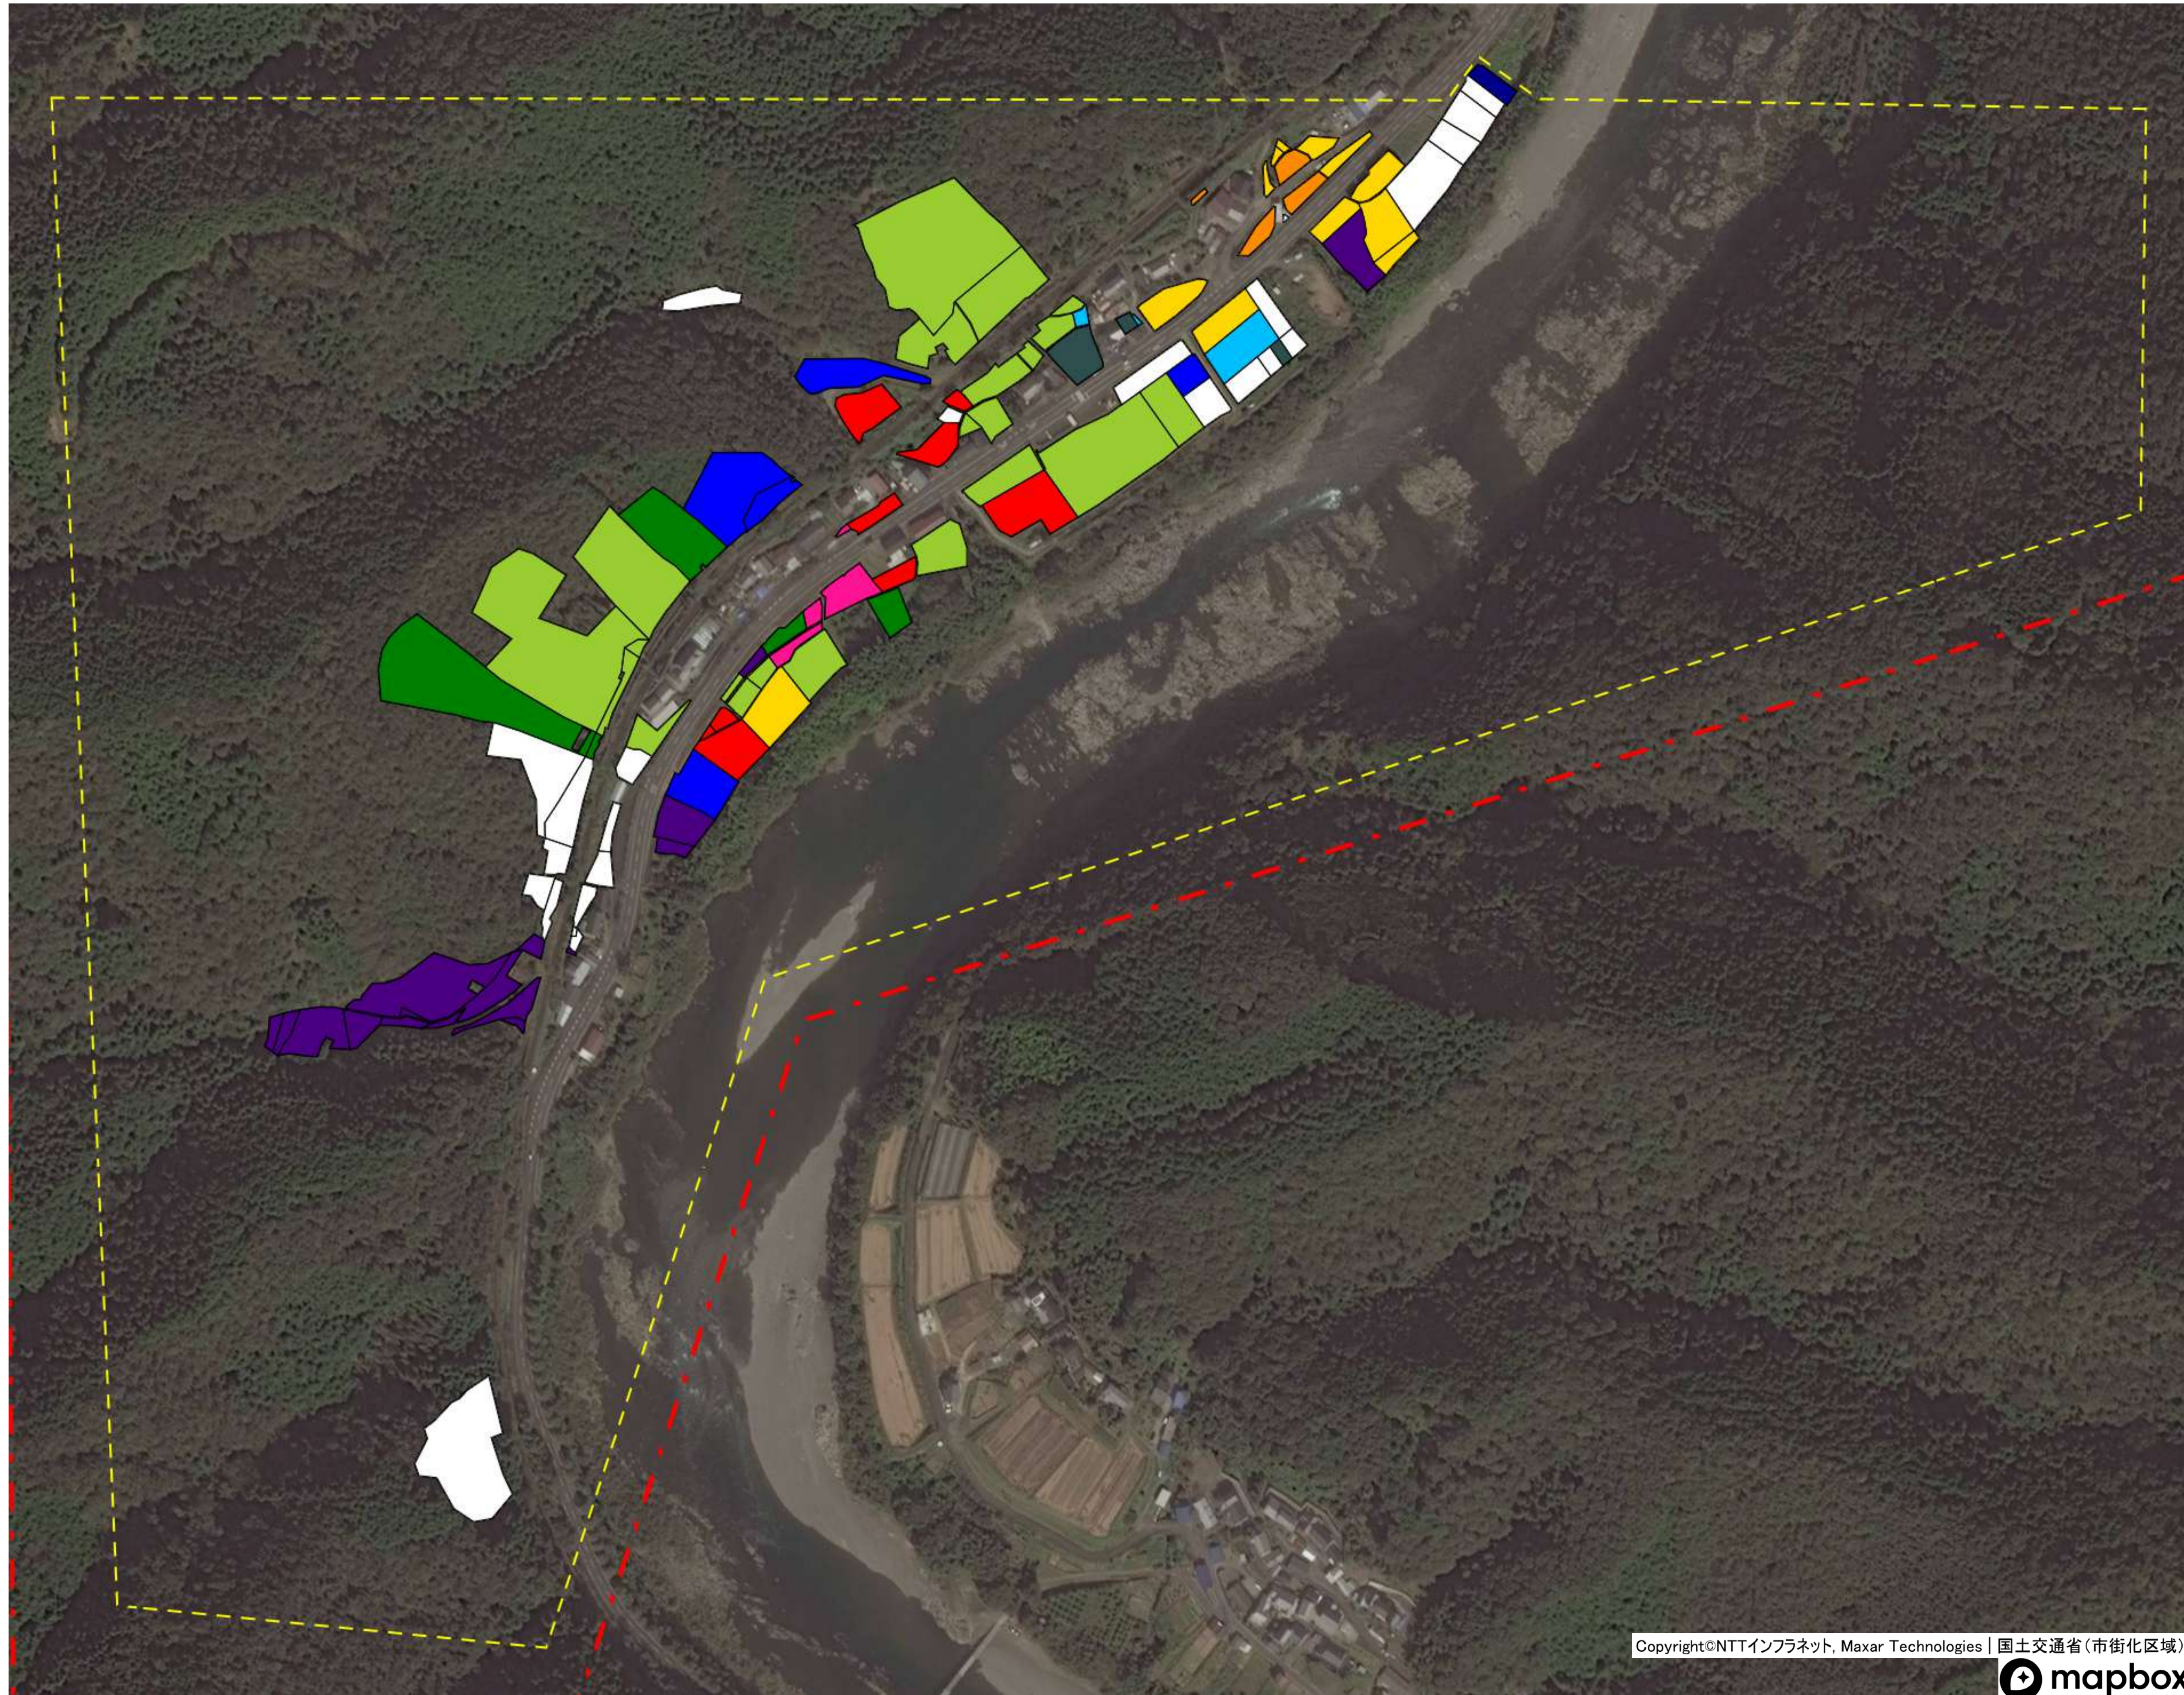

目標地区(確定)

- Red
- Orange
- Yellow
- Light Green
- Dark Green
- Blue
- Purple
- Pink
- White

目標地図 江川崎地区② 西土佐江川（押谷②）

目標地区(確定)

目標地区(確定)

目標地図 江川崎地区② 西土佐江川（権谷②）

目標地区(確定)

- Blue
- Red
- Green
- Yellow
- Orange
- Pink
- Purple
- Cyan
- Light Green
- Grey
- White
- Yellow
- Purple
- Pink
- Green
- Light Green
- White
- Pink
- Blue
- White

目標地図 江川崎地区② 西土佐江川（権谷③）

目標地区(確定)

- Blue
- Red
- Green
- Yellow
- Purple
- Cyan
- Light Green
- Grey
- Yellow
- White

目標地区(確定)

- Blue square
- Red square
- Yellow square
- White square

目標地図 江川崎地区② 西土佐江川（中組①）

目標地区(確定)

目標地図 江川崎地区② 西土佐江川（中組②）

目標地図 江川崎地区② 西土佐長生①

目標地区(確定)

目標地区(確定)

- Blue square
- Red square
- Green square
- Yellow square
- Orange square
- Cyan square
- Purple square
- Pink square
- White square

目標地区(確定)

- Red square
- Green square
- Blue square
- Orange square
- Light blue square
- Light green square
- Dark blue square
- Yellow square
- Purple square
- Pink square
- White square

目標地区(確定)

目標地区(確定)

- Blue square
- Green square
- Yellow square
- Cyan square
- Red square
- Purple square
- White square