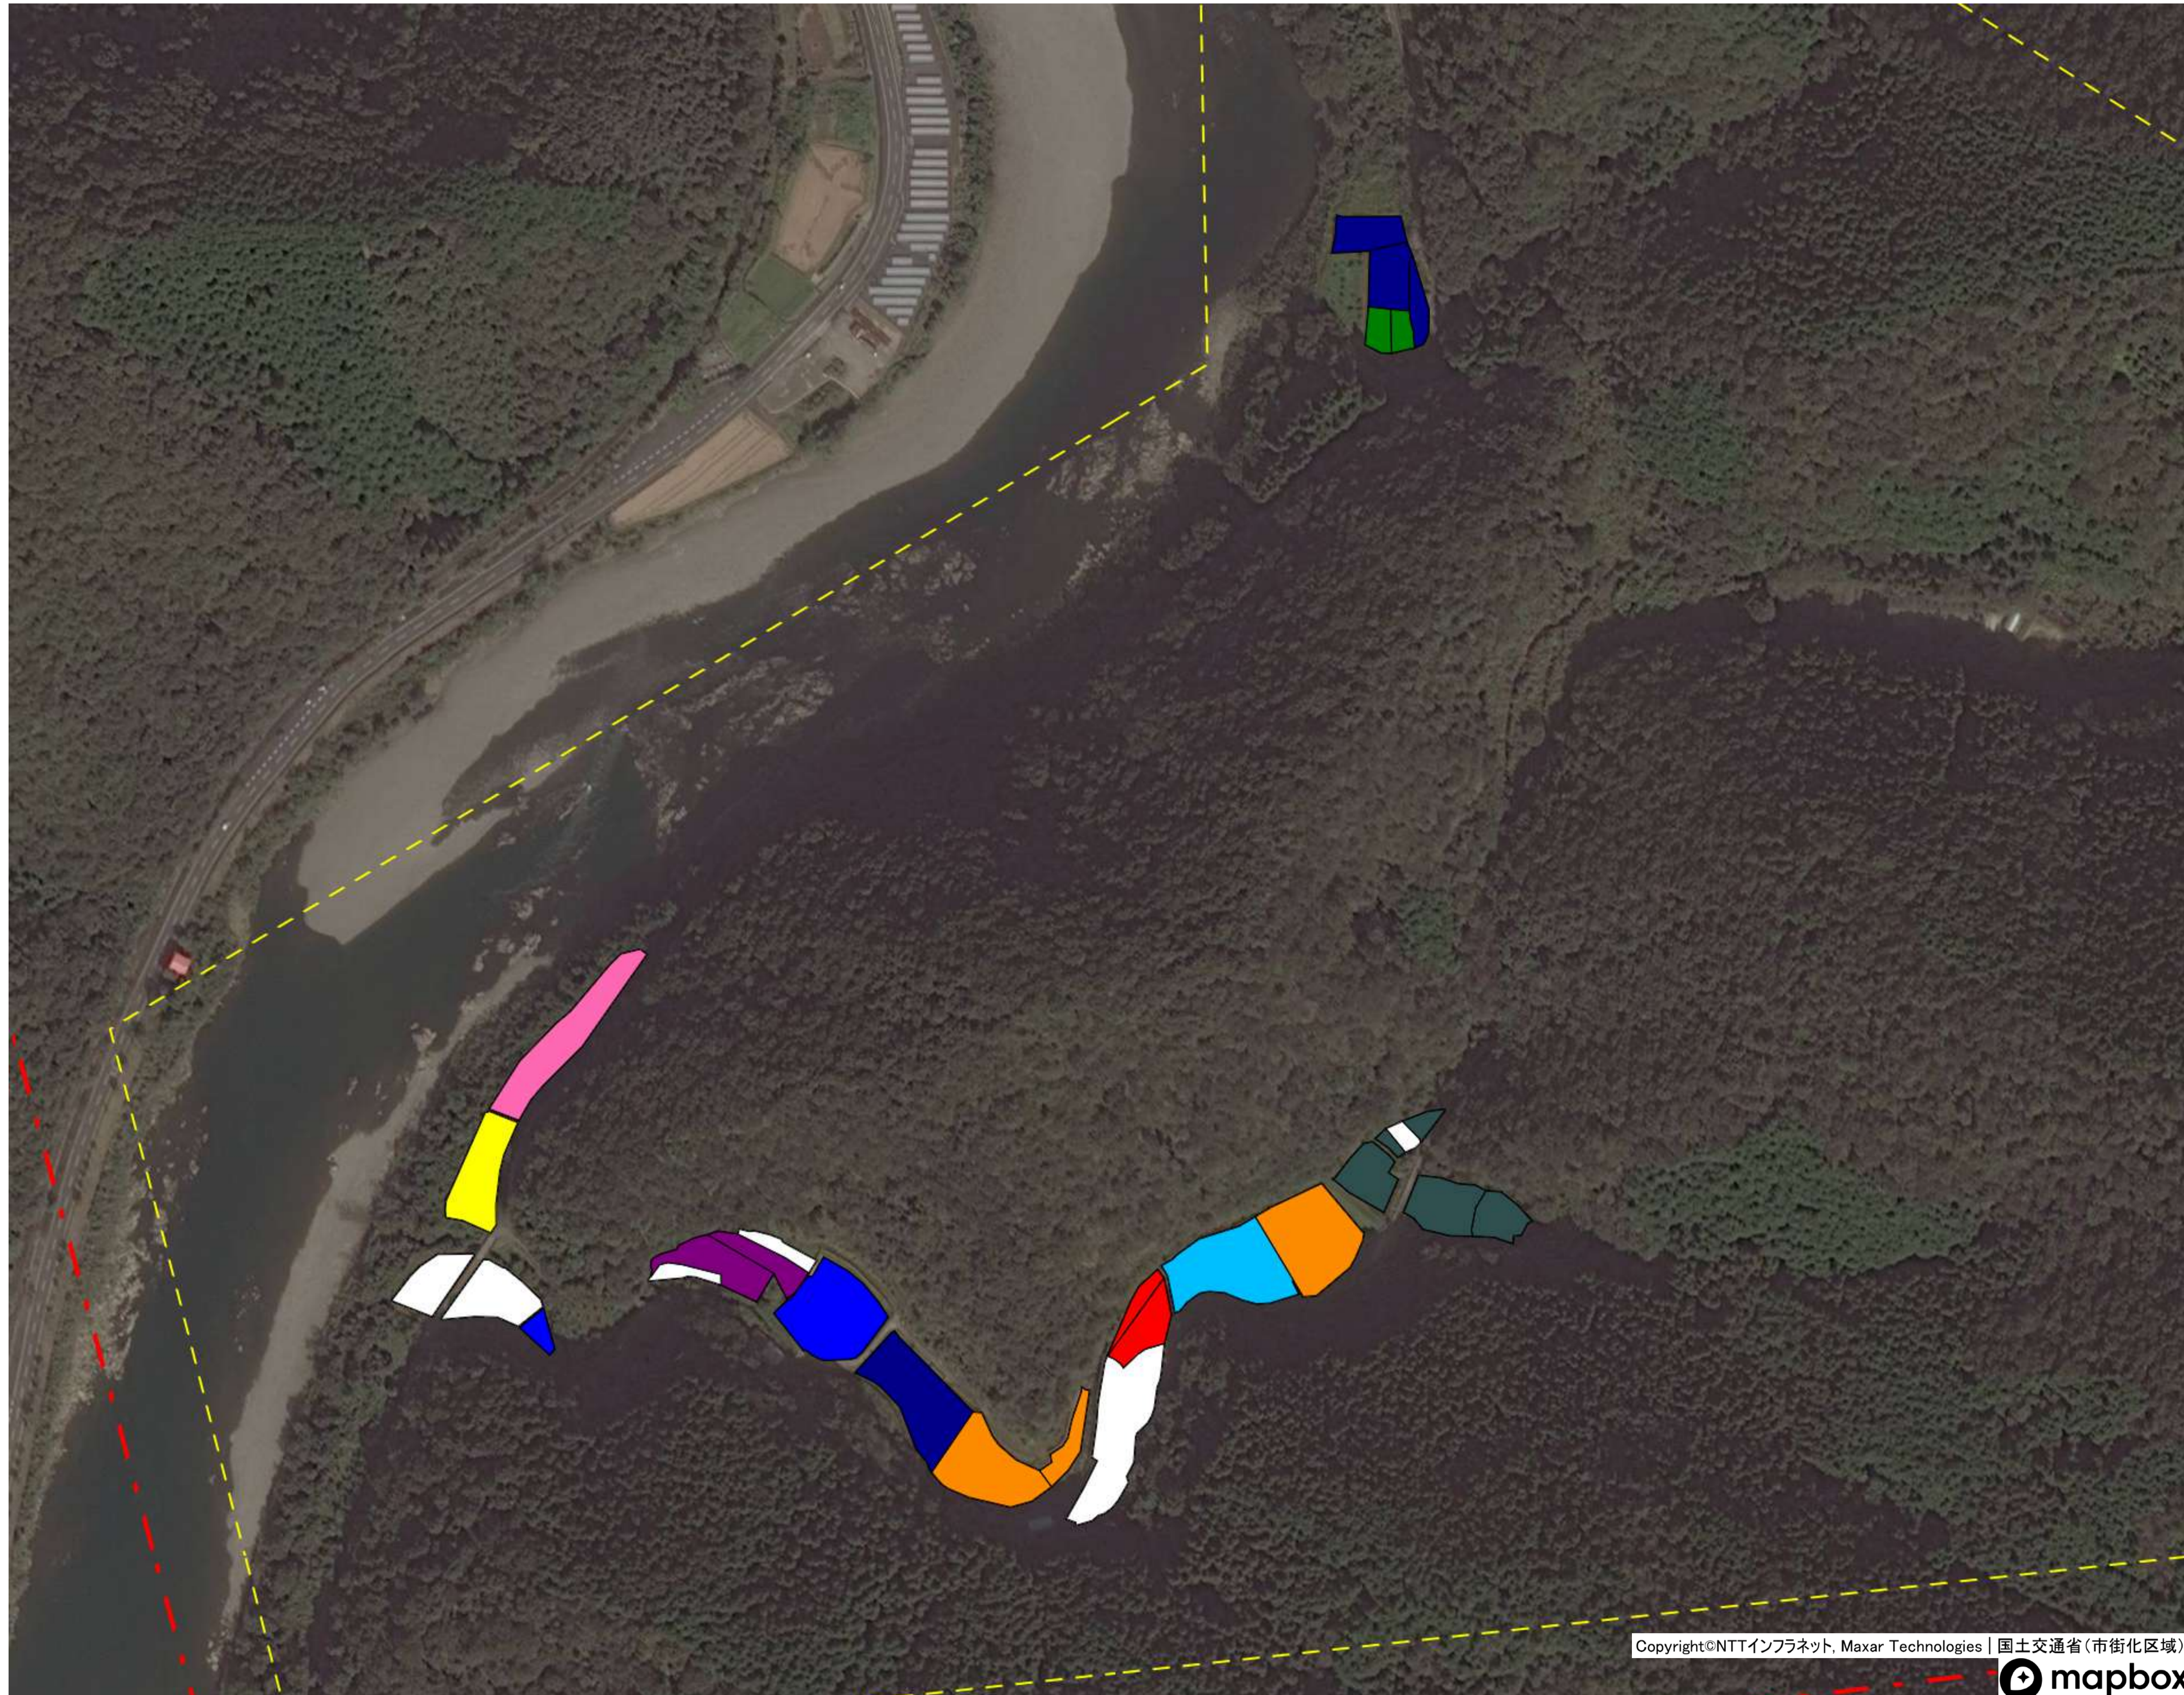

目標地区(確定)

- Red
- Orange
- Yellow
- Light Green
- Dark Green
- Blue
- Purple
- Pink
- White

目標地図 江川崎地区② 西土佐江川（押谷②）

目標地区(確定)

目標地区(確定)

目標地図 江川崎地区② 西土佐江川（権谷②）

目標地区(確定)

- Blue
- Red
- Green
- Yellow
- Orange
- Pink
- Purple
- Cyan
- Light Green
- Grey
- White
- Yellow
- Purple
- Pink
- Green
- Light Green
- White
- Pink
- Blue
- White

目標地図 江川崎地区② 西土佐江川（権谷③）

目標地区(確定)

- Blue
- Red
- Green
- Yellow
- Purple
- Cyan
- Light Green
- Grey
- Yellow
- White

目標地区(確定)

- Blue square
- Red square
- Yellow square
- White square

目標地図 江川崎地区② 西土佐江川（中組①）

目標地区(確定)

目標地図 江川崎地区② 西土佐江川（中組②）

目標地図 江川崎地区② 西土佐長生①

目標地区(確定)

目標地区(確定)

- Blue square
- Red square
- Green square
- Yellow square
- Orange square
- Cyan square
- Purple square
- Pink square
- White square

目標地区(確定)

- Red square
- Green square
- Blue square
- Orange square
- Light blue square
- Light green square
- Dark blue square
- Yellow square
- Purple square
- Pink square
- White square

目標地区(確定)

目標地区(確定)

- Blue square
- Green square
- Yellow square
- Cyan square
- Red square
- Purple square
- White square