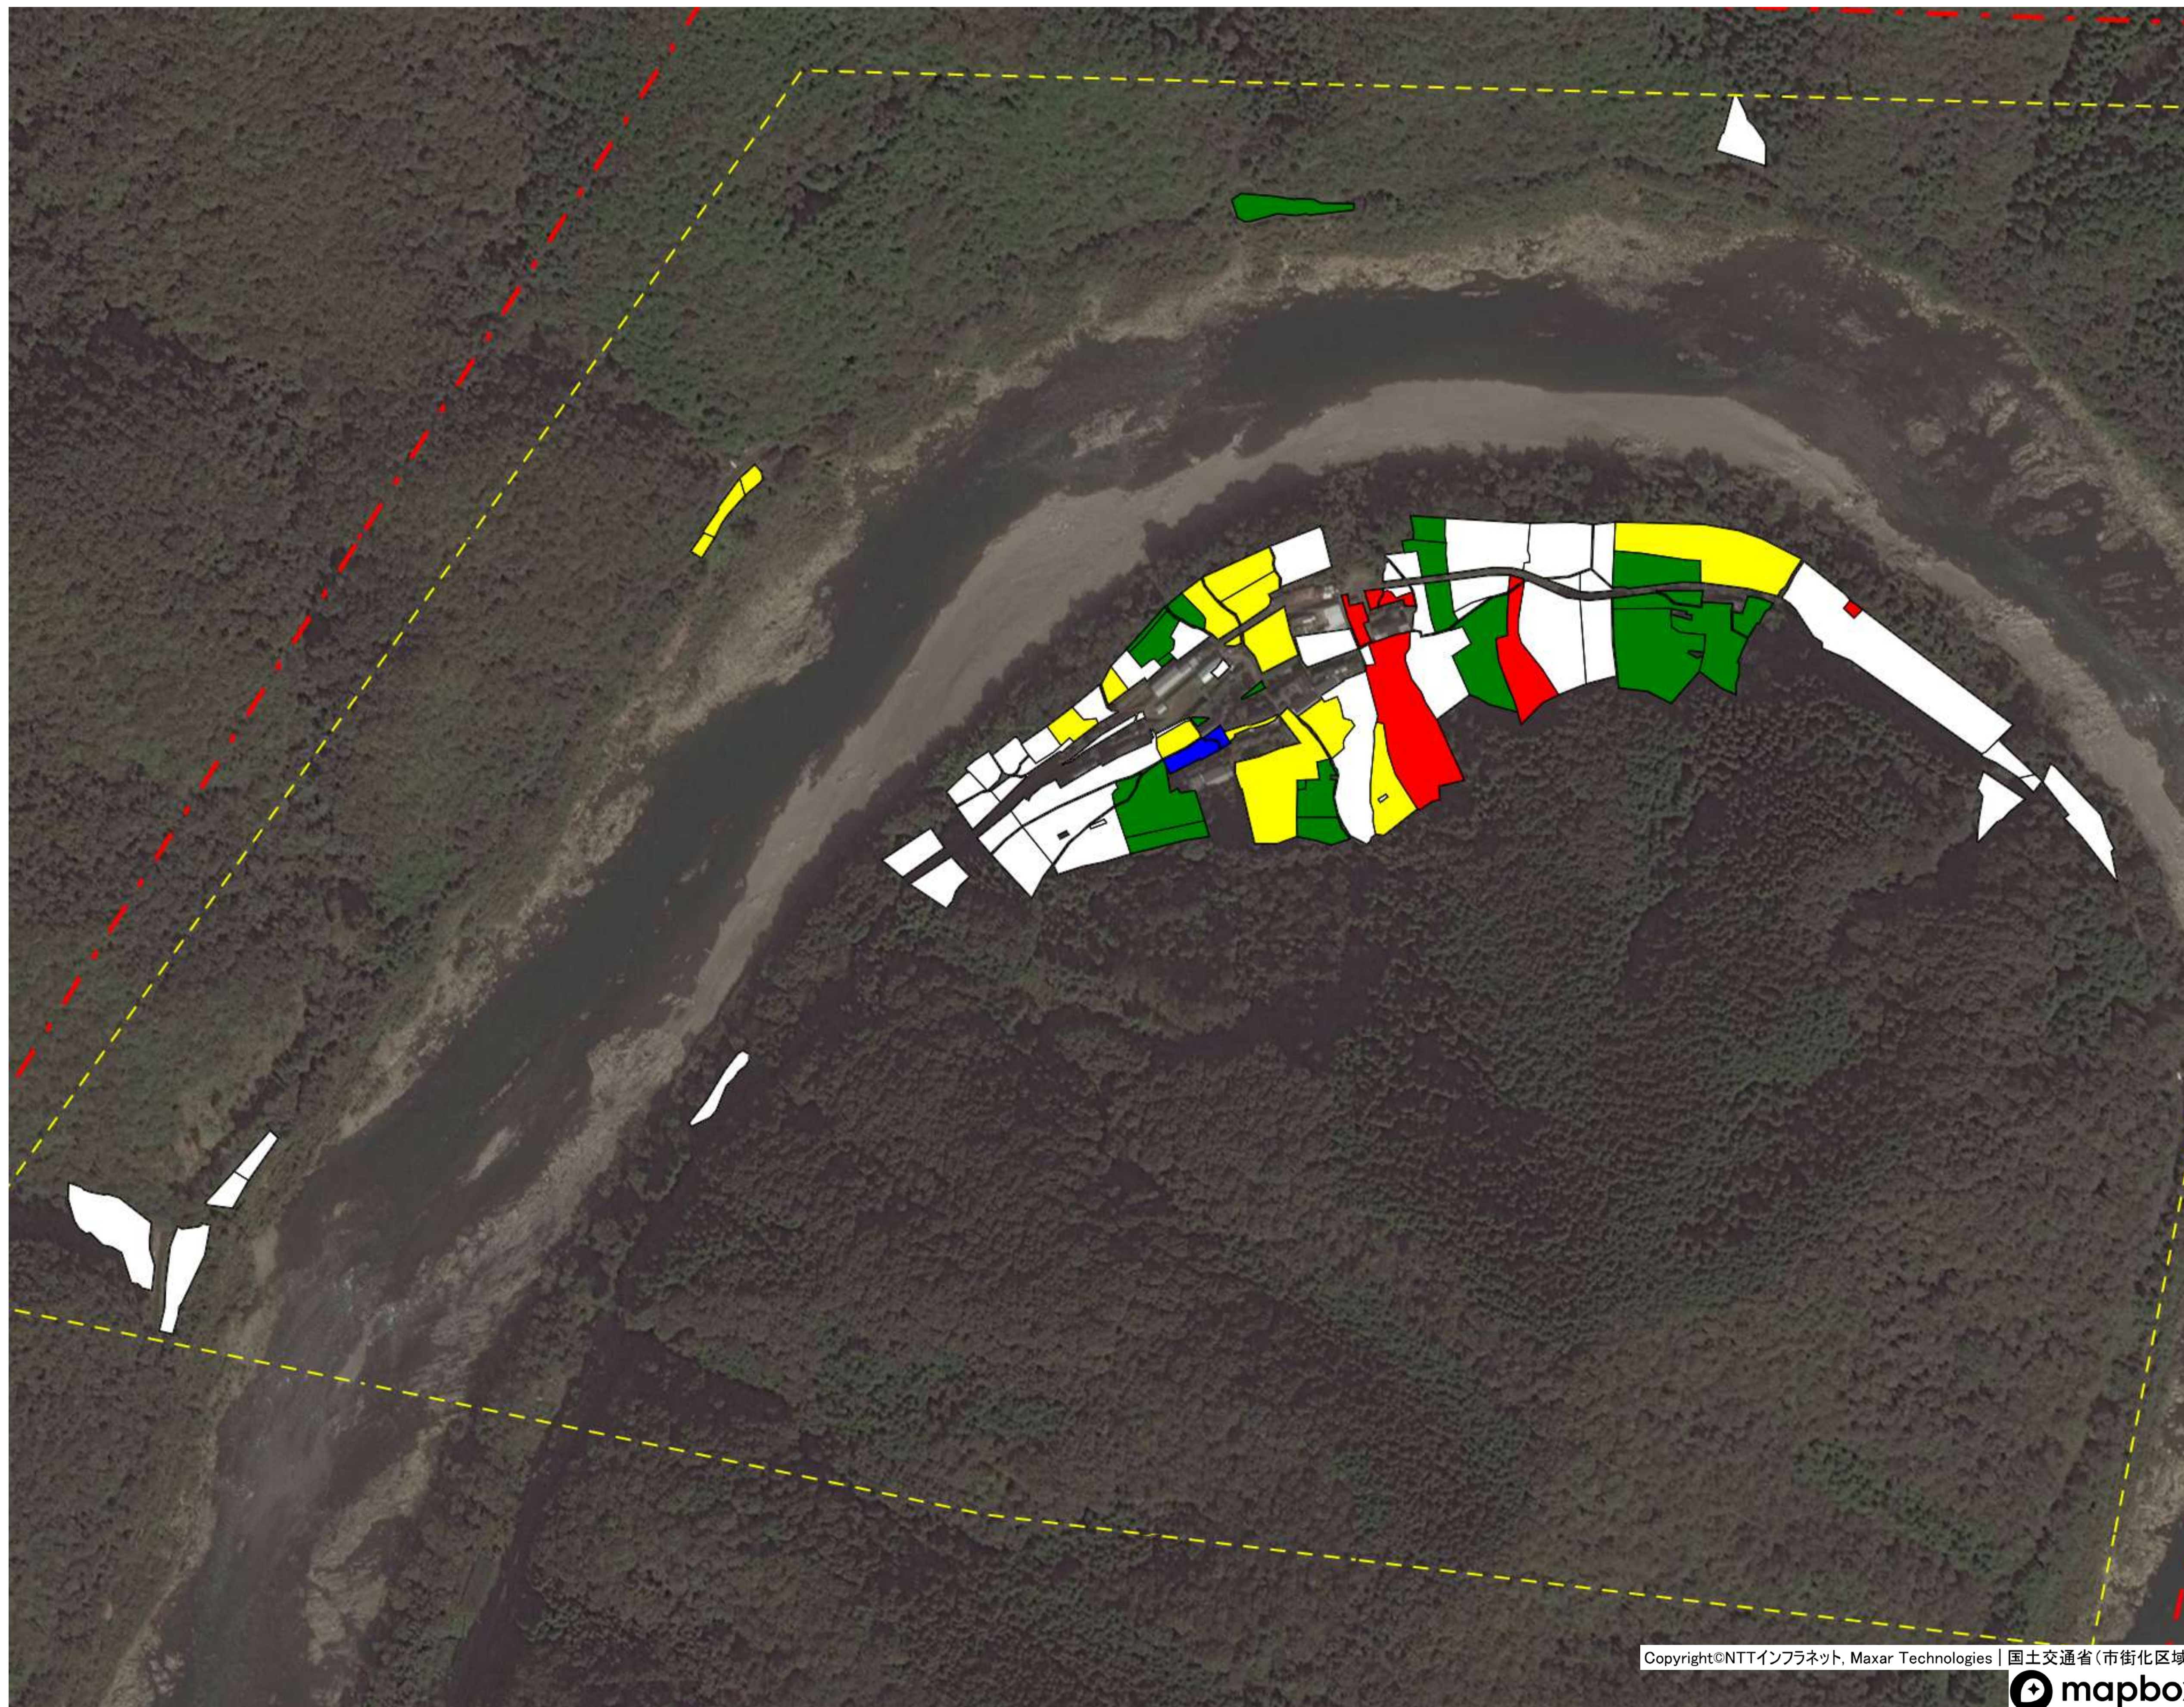

目標地区(確定)

- Red
- Orange
- Yellow
- Light Green
- Dark Green
- Blue
- Purple
- Pink
- White

目標地図 江川崎地区② 西土佐江川（押谷②）

目標地区(確定)

目標地区(確定)

目標地図 江川崎地区② 西土佐江川（権谷②）

目標地区(確定)

- Blue
- Red
- Green
- Yellow
- Orange
- Pink
- Purple
- Cyan
- Light Green
- Grey
- White
- Yellow
- Purple
- Pink
- Green
- Light Green
- White
- Pink
- Blue
- White

目標地図 江川崎地区② 西土佐江川（権谷③）

目標地区(確定)

- Blue
- Red
- Green
- Yellow
- Purple
- Cyan
- Light Green
- Grey
- Yellow
- White

目標地区(確定)

- Blue square
- Red square
- Yellow square
- White square

目標地図 江川崎地区② 西土佐江川（中組①）

目標地区(確定)

目標地図 江川崎地区② 西土佐江川（中組②）

目標地図 江川崎地区② 西土佐長生①

目標地区(確定)

目標地区(確定)

- Blue square
- Red square
- Green square
- Yellow square
- Orange square
- Cyan square
- Purple square
- Pink square
- White square

目標地区(確定)

- Red square
- Green square
- Blue square
- Orange square
- Light blue square
- Light green square
- Dark blue square
- Yellow square
- Purple square
- Pink square
- White square

目標地区(確定)

目標地区(確定)

- Blue square
- Green square
- Yellow square
- Cyan square
- Red square
- Purple square
- White square