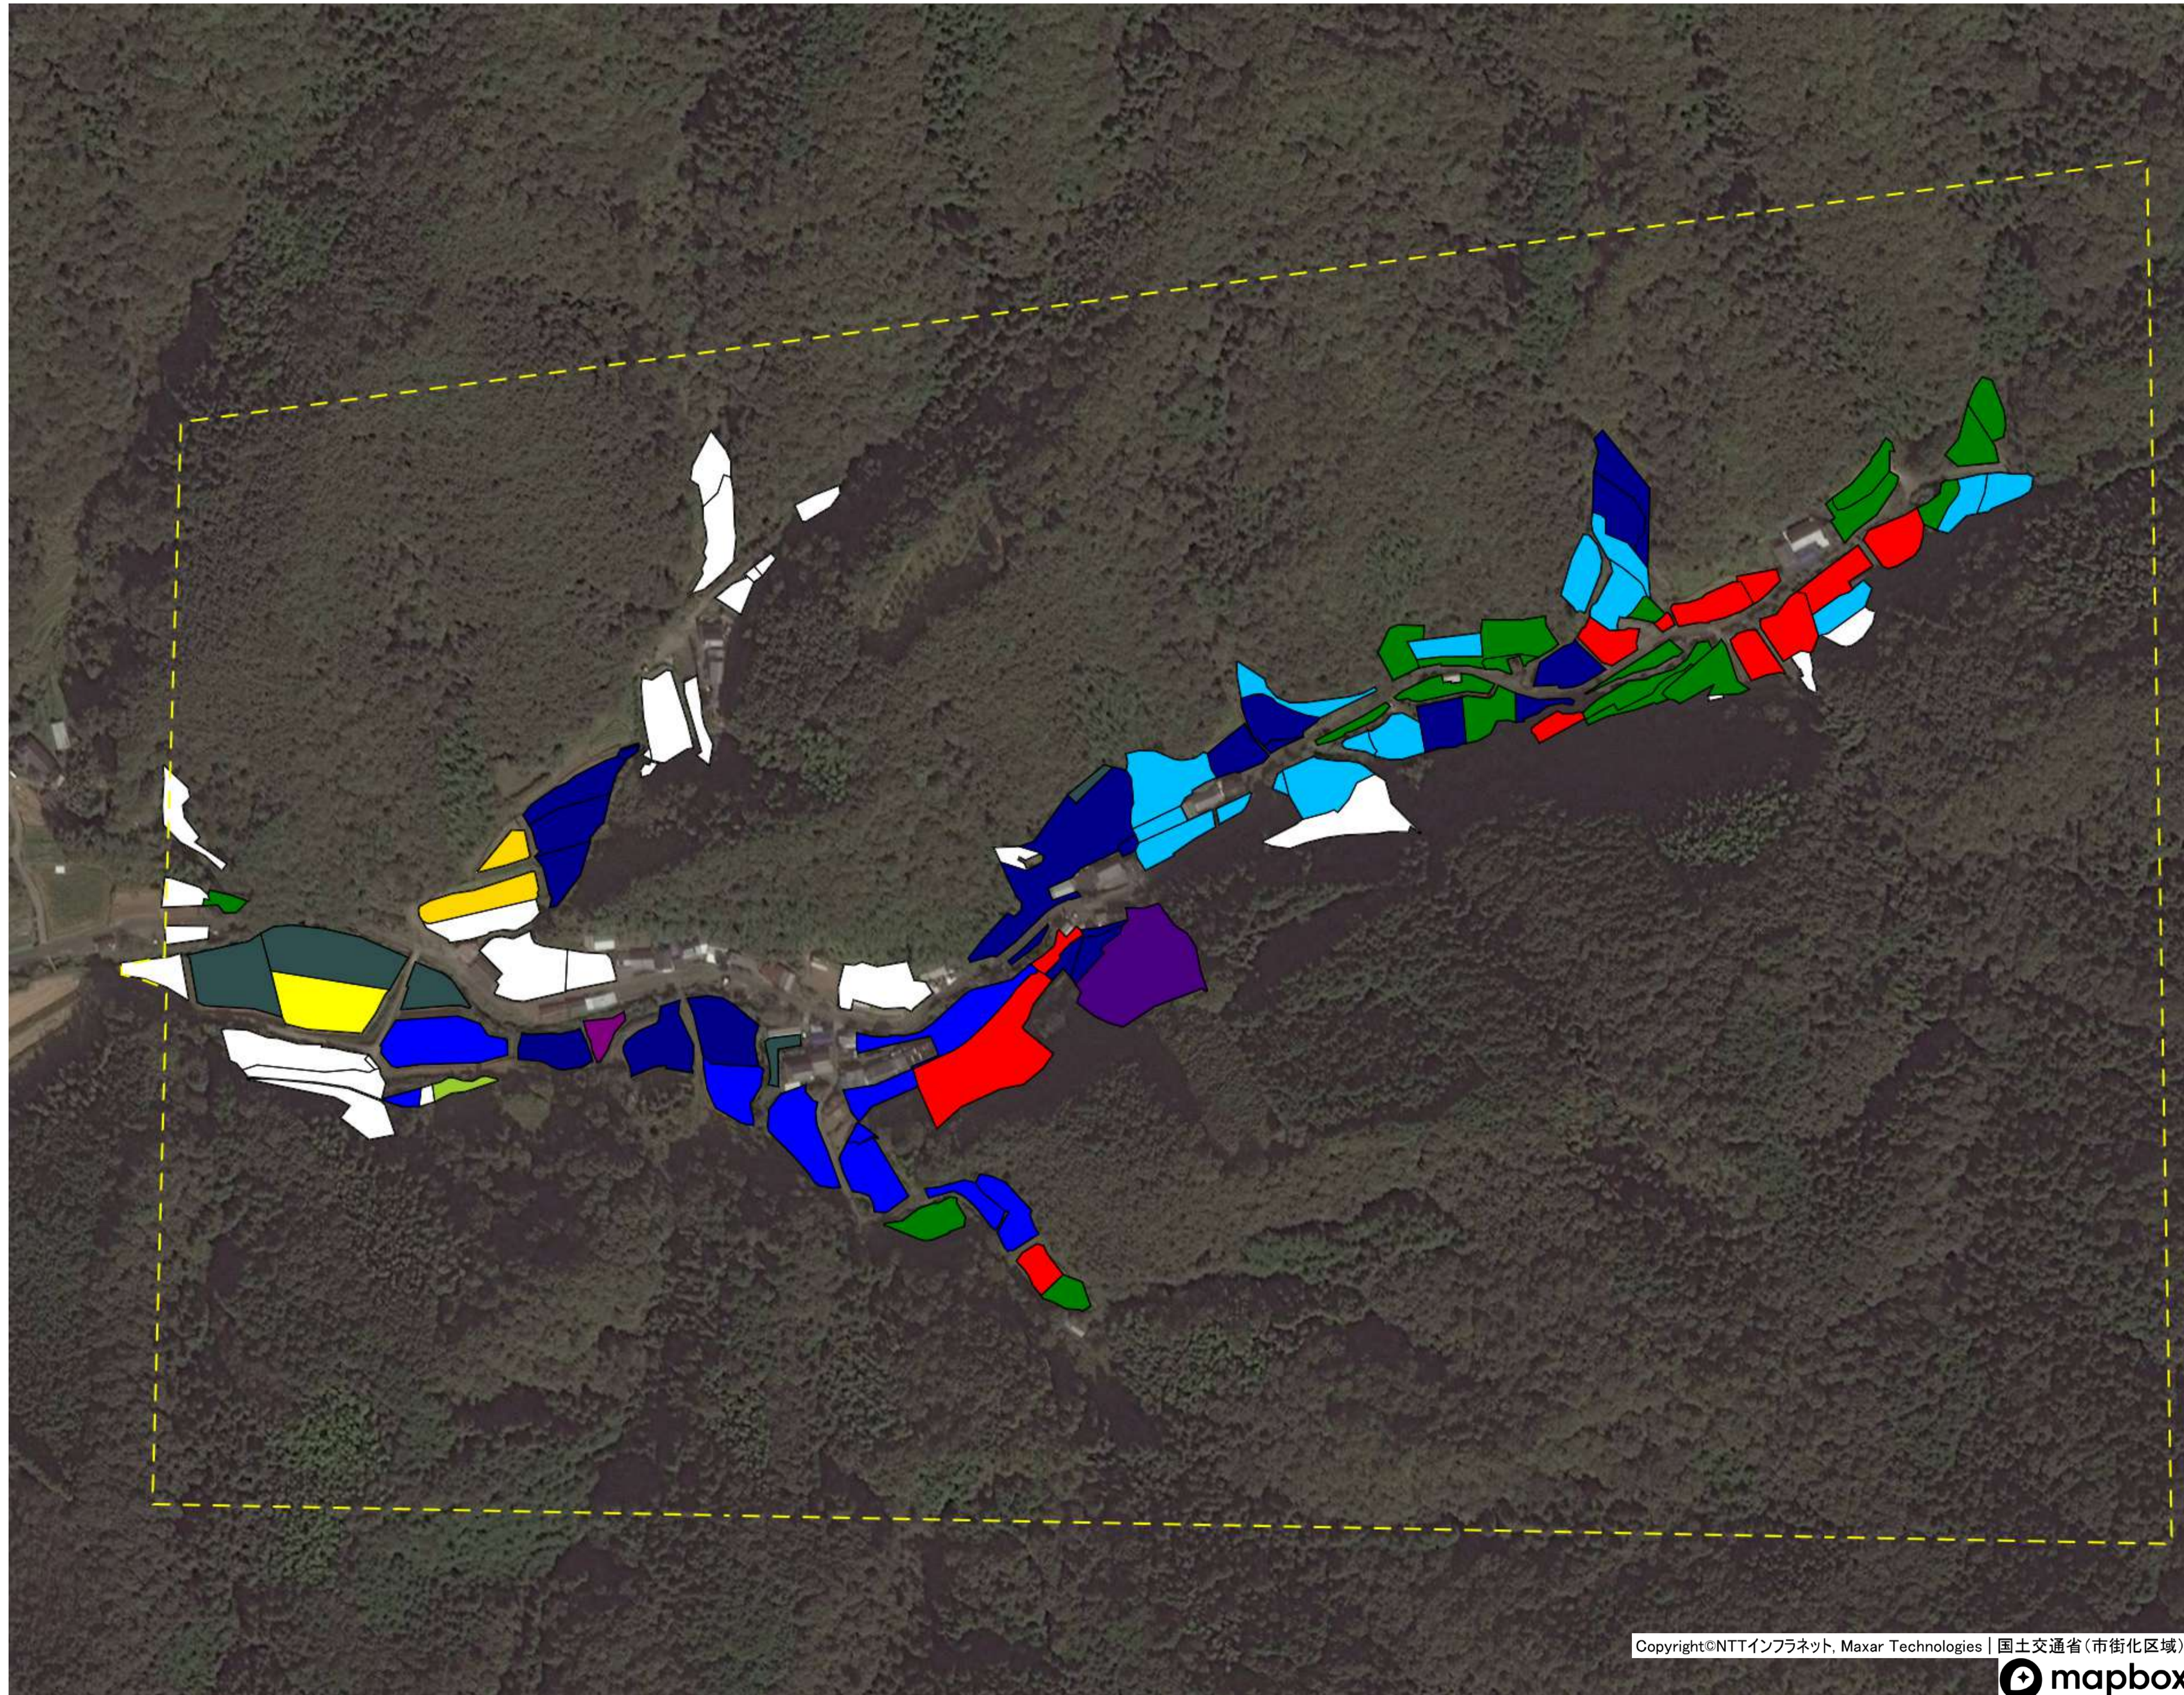

目標地区(確定)

- Red
- Orange
- Yellow
- Light Green
- Dark Green
- Blue
- Purple
- Pink
- White

目標地図 江川崎地区② 西土佐江川（押谷②）

目標地区(確定)

目標地区(確定)

目標地図 江川崎地区② 西土佐江川（権谷②）

目標地区(確定)

- Blue
- Red
- Green
- Yellow
- Orange
- Pink
- Purple
- Cyan
- Light Green
- Grey
- White
- Yellow
- Purple
- Pink
- Green
- Light Green
- White
- Pink
- Blue
- White

目標地図 江川崎地区② 西土佐江川（権谷③）

目標地区(確定)

- Blue
- Red
- Green
- Yellow
- Purple
- Cyan
- Light Green
- Grey
- Yellow
- White

目標地区(確定)

- Blue square
- Red square
- Yellow square
- White square

目標地図 江川崎地区② 西土佐江川（中組①）

目標地区(確定)

目標地図 江川崎地区② 西土佐江川（中組②）

目標地図 江川崎地区② 西土佐長生①

目標地区(確定)

目標地区(確定)

- Blue square
- Red square
- Green square
- Yellow square
- Orange square
- Cyan square
- Purple square
- Pink square
- White square

目標地区(確定)

- Red square
- Green square
- Blue square
- Orange square
- Light blue square
- Light green square
- Dark blue square
- Yellow square
- Purple square
- Pink square
- White square

目標地区(確定)

目標地区(確定)

- Blue square
- Green square
- Yellow square
- Cyan square
- Red square
- Purple square
- White square