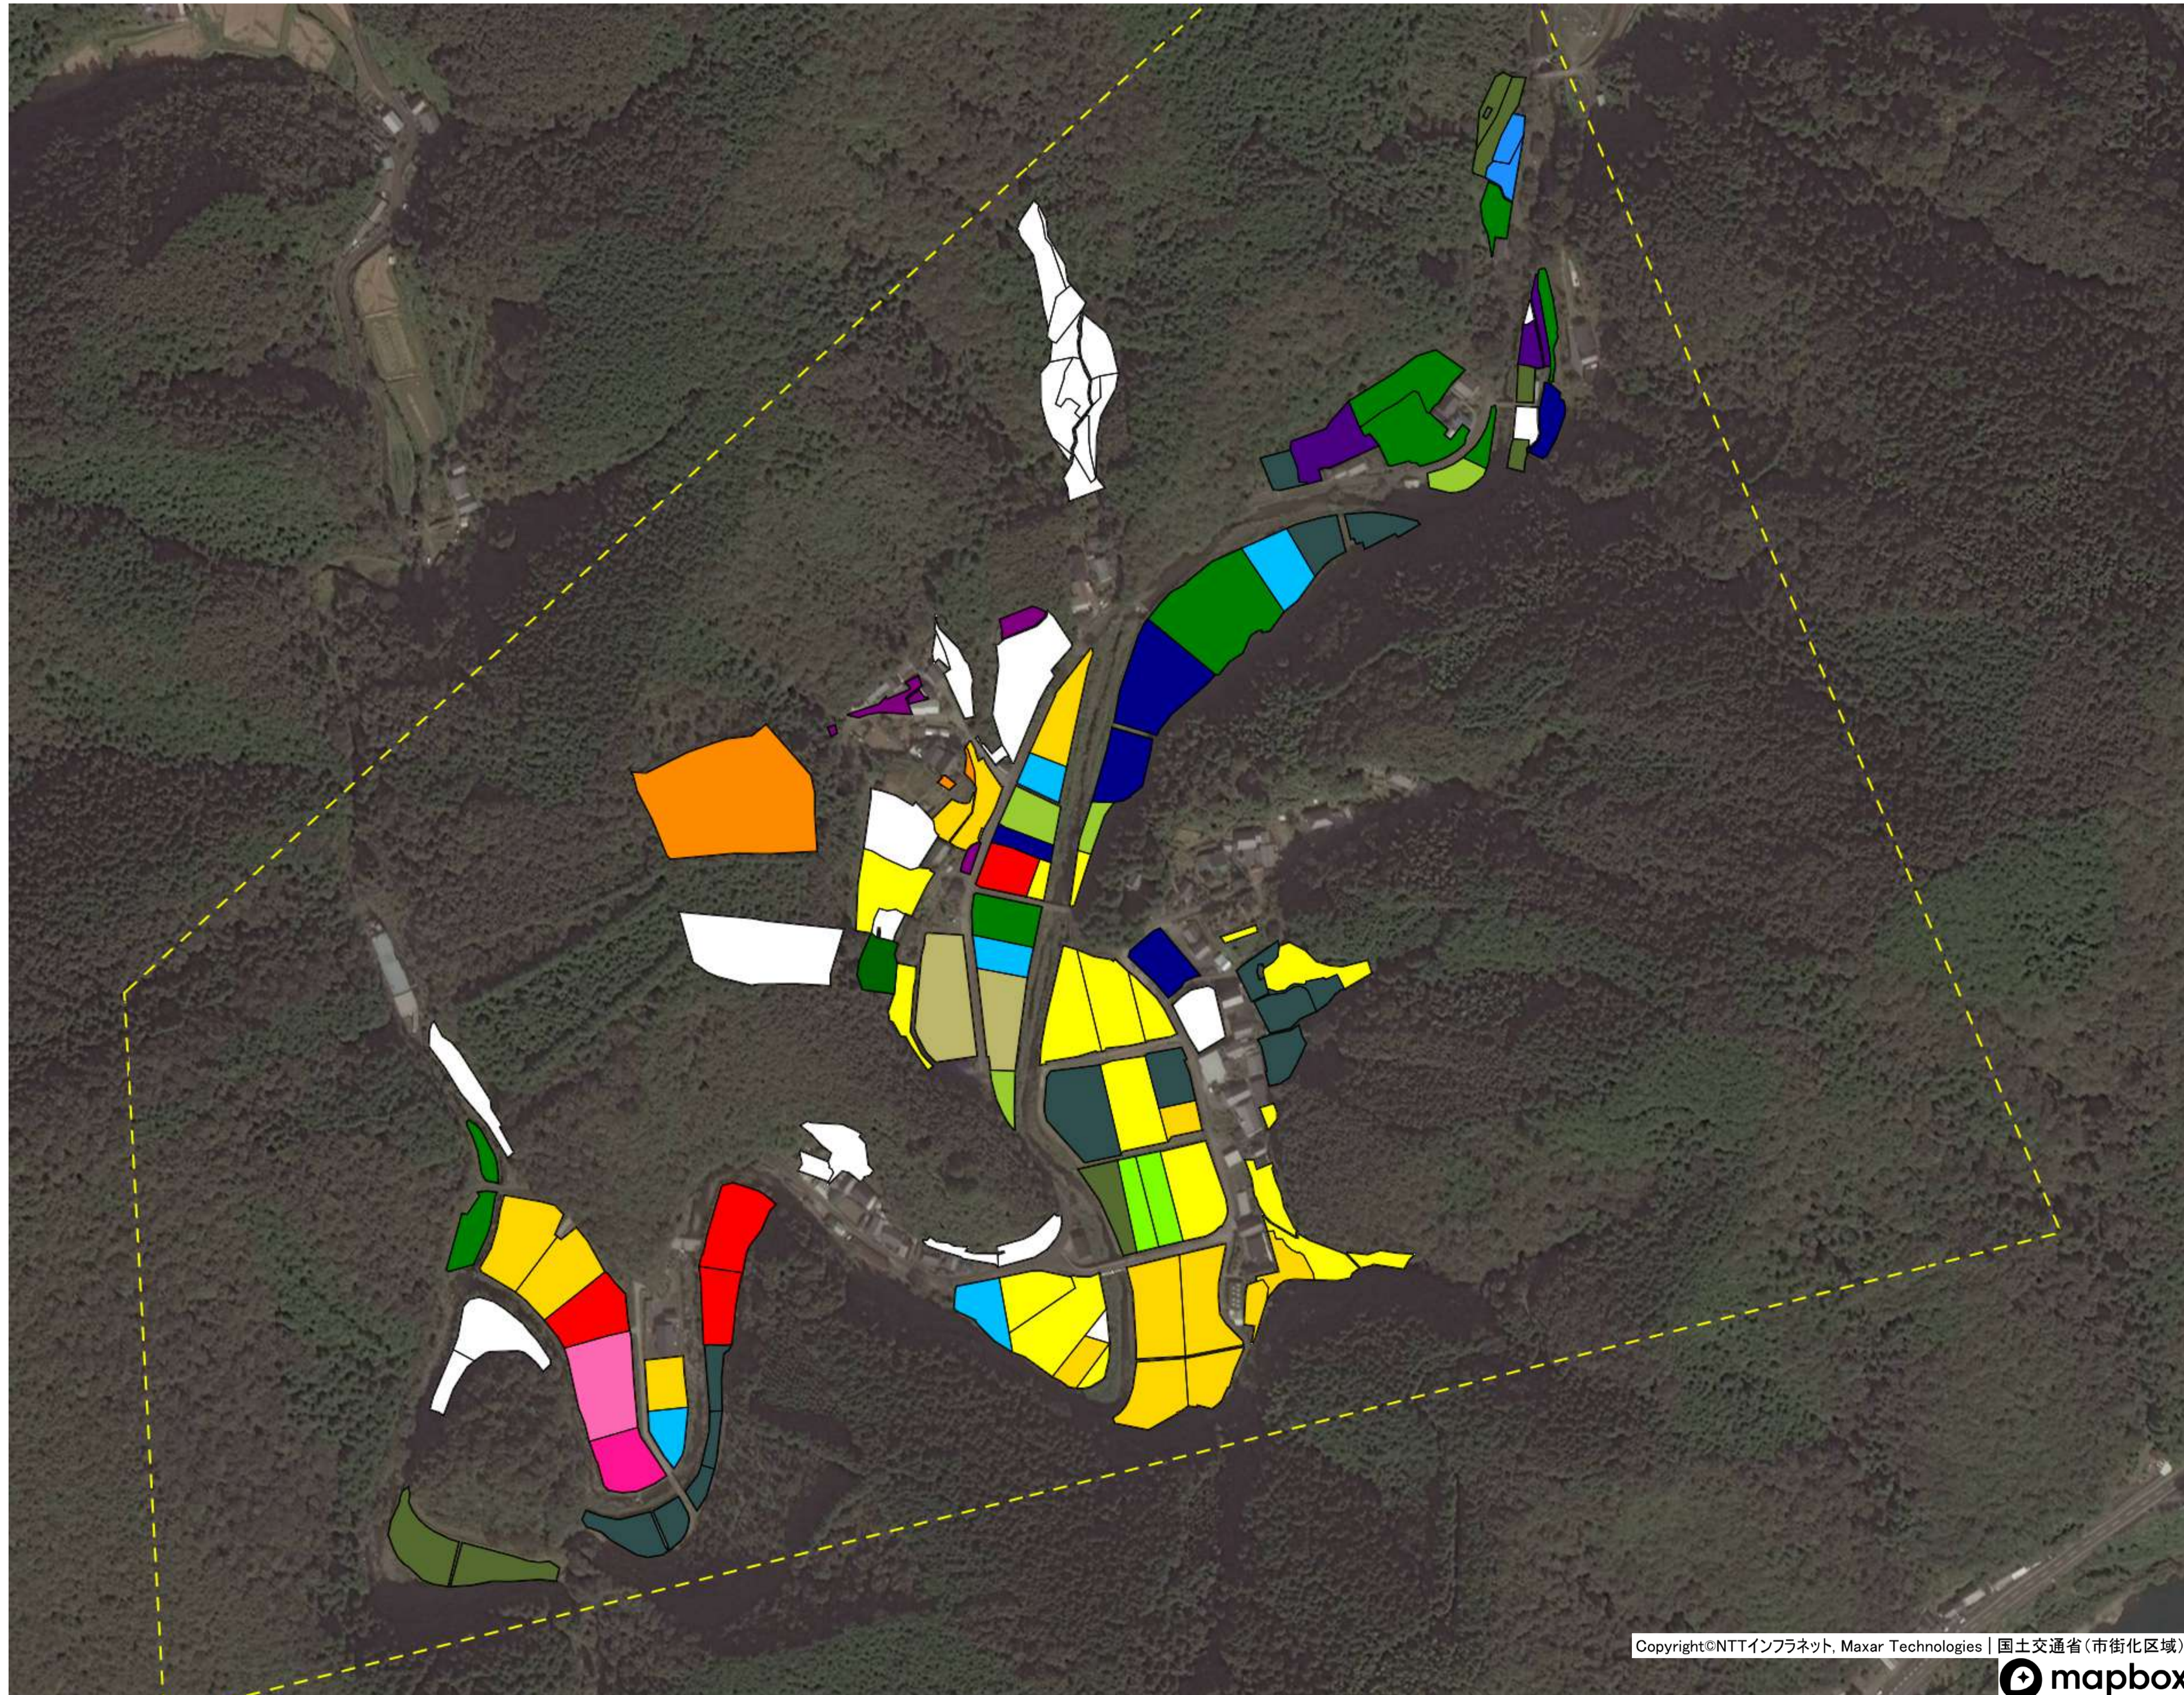

目標地区(確定)

- Red
- Orange
- Yellow
- Light Green
- Dark Green
- Blue
- Purple
- Pink
- White

目標地図 江川崎地区② 西土佐江川（押谷②）

目標地区(確定)

目標地区(確定)

目標地図 江川崎地区② 西土佐江川（権谷②）

目標地区(確定)

- Blue
- Red
- Green
- Yellow
- Orange
- Pink
- Purple
- Cyan
- Light Green
- Grey
- White
- Yellow
- Purple
- Pink
- Green
- Light Green
- White
- Pink
- Blue
- White

目標地図 江川崎地区② 西土佐江川（権谷③）

目標地区(確定)

- Blue
- Red
- Green
- Yellow
- Purple
- Cyan
- Light Green
- Grey
- Yellow
- White

目標地区(確定)

- Blue square
- Red square
- Yellow square
- White square

目標地図 江川崎地区② 西土佐江川（中組①）

目標地区(確定)

目標地図 江川崎地区② 西土佐江川（中組②）

目標地図 江川崎地区② 西土佐長生①

目標地区(確定)

目標地区(確定)

- Blue square
- Red square
- Green square
- Yellow square
- Orange square
- Cyan square
- Purple square
- Pink square
- White square

目標地区(確定)

- Red square
- Green square
- Blue square
- Orange square
- Light blue square
- Light green square
- Dark blue square
- Yellow square
- Purple square
- Pink square
- White square

目標地区(確定)

目標地区(確定)

- Blue square
- Green square
- Yellow square
- Cyan square
- Red square
- Purple square
- White square