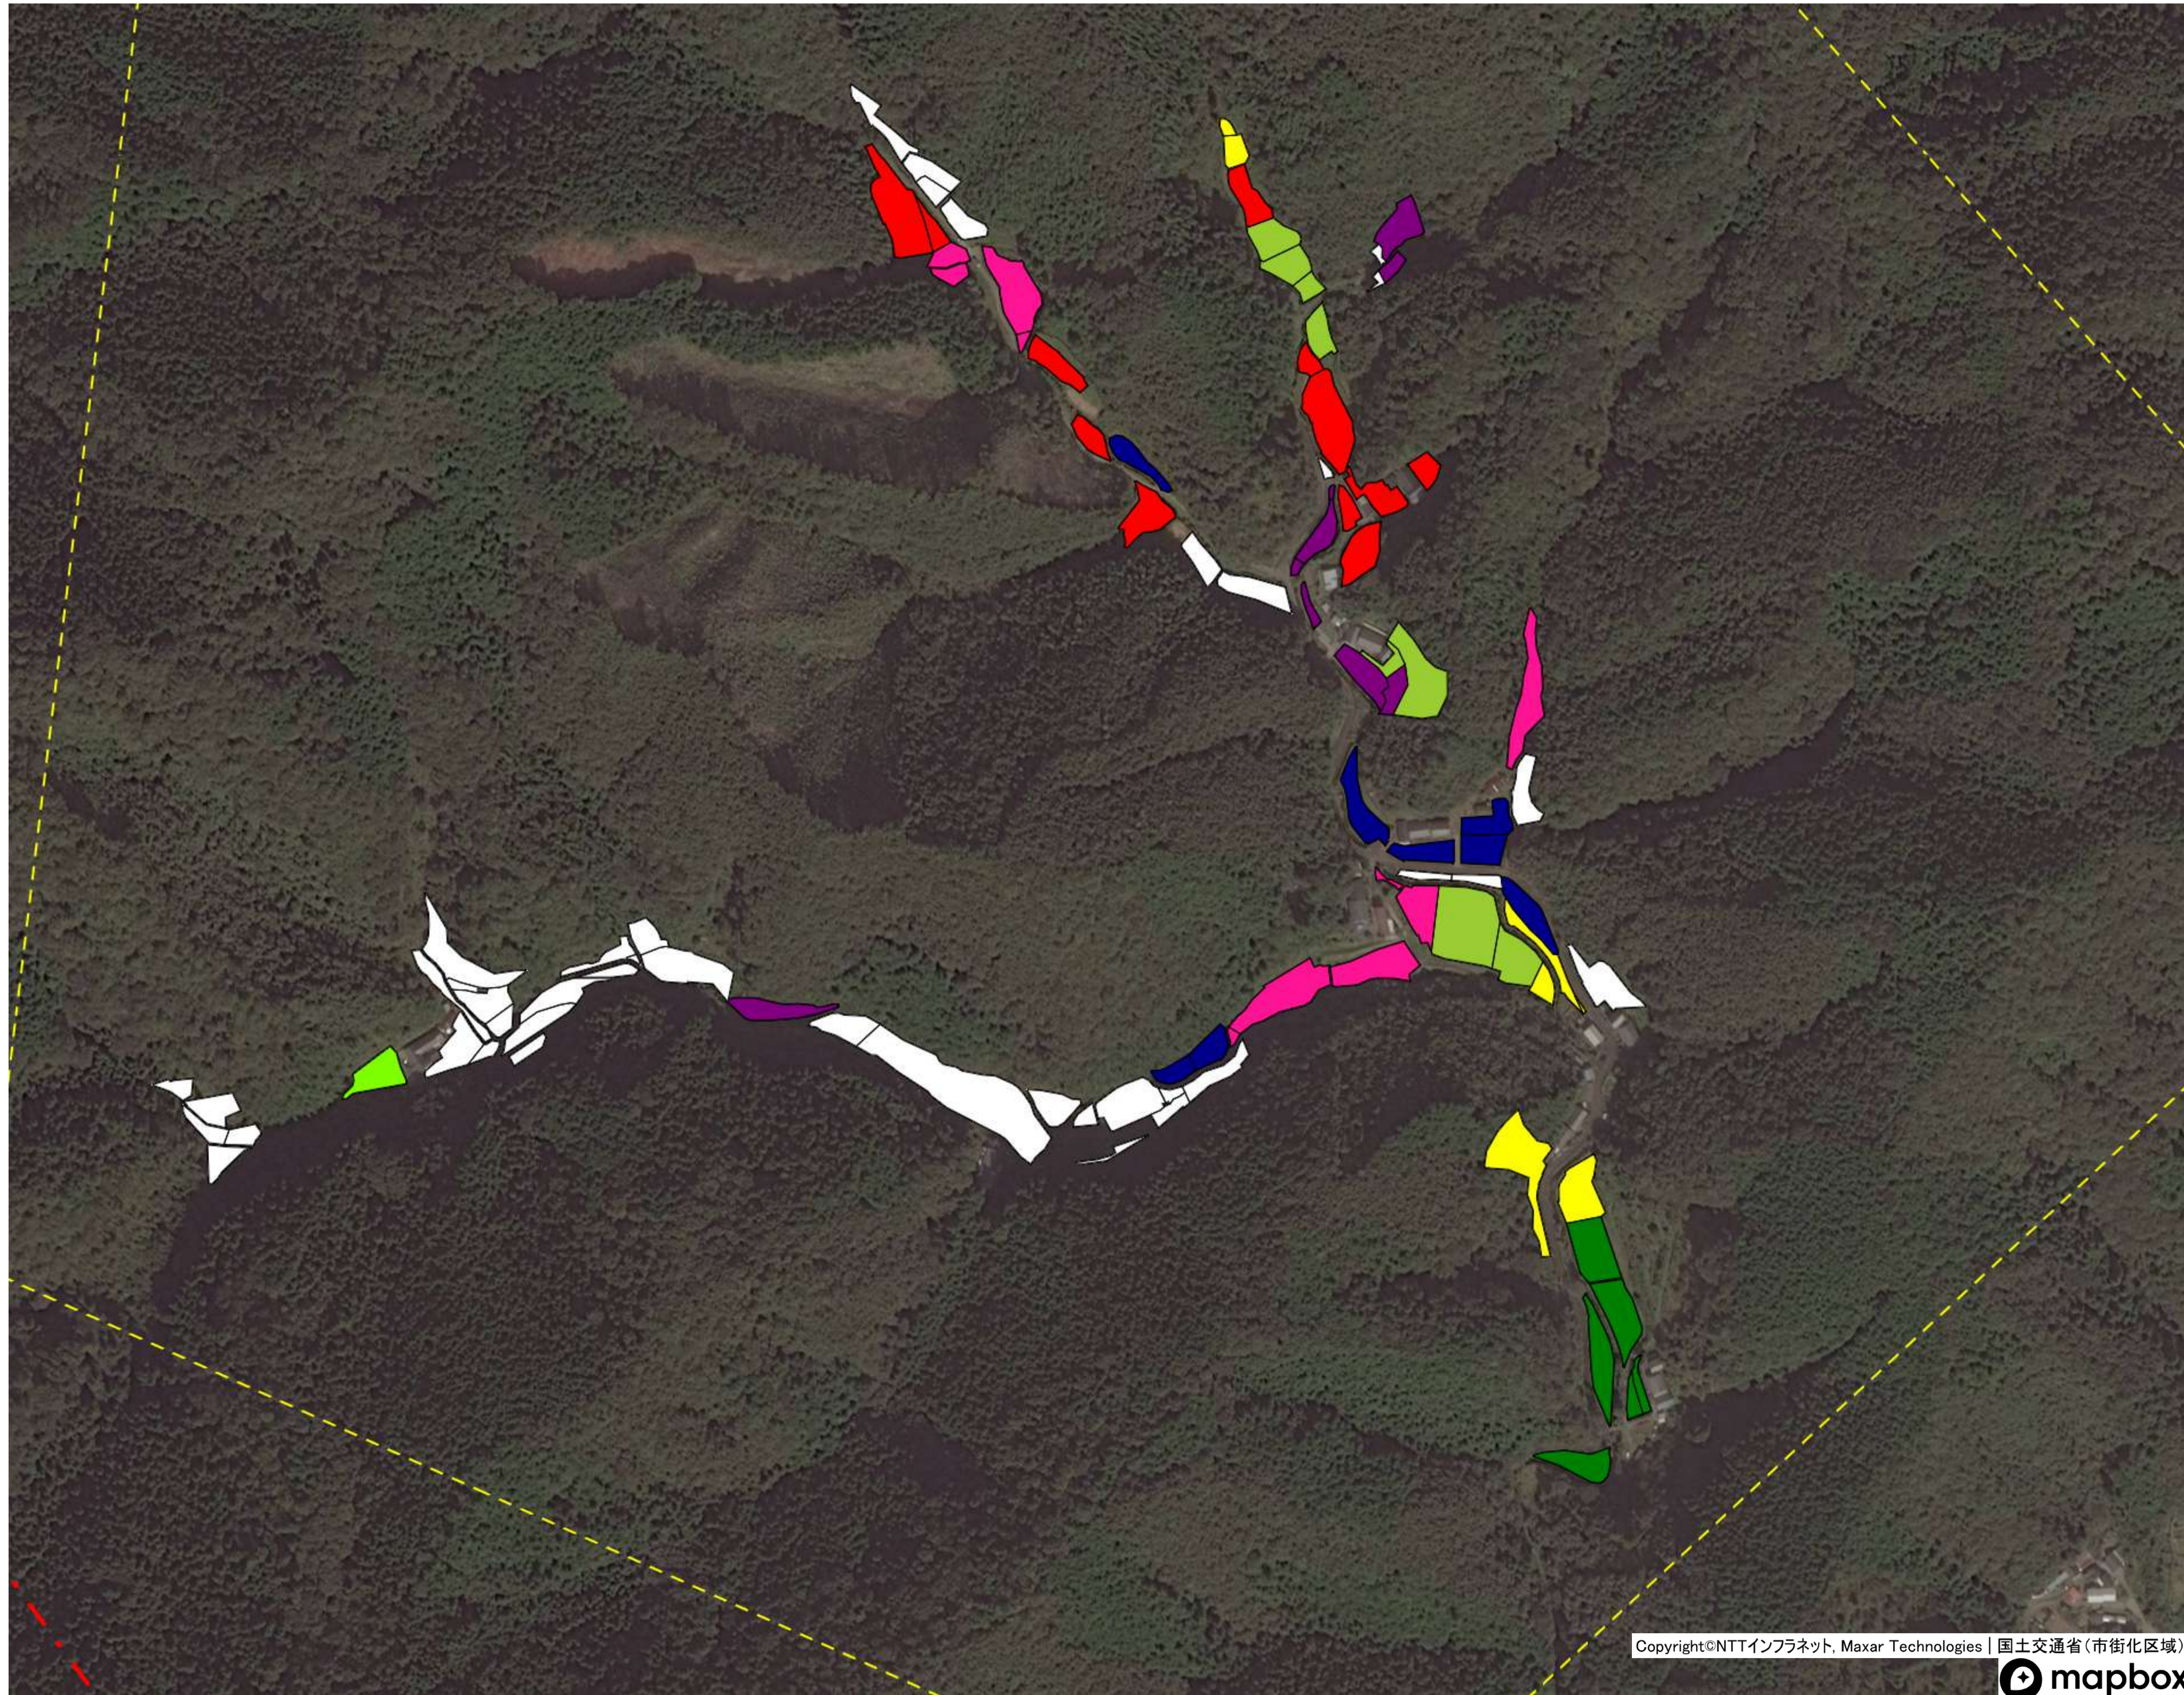

目標地区(確定)

- Red
- Orange
- Yellow
- Light Green
- Dark Green
- Blue
- Purple
- Pink
- White

目標地図 江川崎地区② 西土佐江川（押谷②）

目標地区(確定)

目標地区(確定)

目標地図 江川崎地区② 西土佐江川（権谷②）

目標地区(確定)

- Blue
- Red
- Green
- Yellow
- Orange
- Pink
- Purple
- Cyan
- Light Green
- Grey
- White
- Yellow
- Purple
- Pink
- Green
- Light Green
- White
- Pink
- Blue
- White

目標地図 江川崎地区② 西土佐江川（権谷③）

目標地区(確定)

- Blue
- Red
- Green
- Yellow
- Purple
- Cyan
- Light Green
- Grey
- Yellow
- White

目標地区(確定)

- Blue square
- Red square
- Yellow square
- White square

目標地図 江川崎地区② 西土佐江川（中組①）

目標地区(確定)

目標地図 江川崎地区② 西土佐江川（中組②）

目標地図 江川崎地区② 西土佐長生①

目標地区(確定)

目標地区(確定)

- Blue square
- Red square
- Green square
- Yellow square
- Orange square
- Cyan square
- Purple square
- Pink square
- White square

目標地区(確定)

- Red square
- Green square
- Blue square
- Orange square
- Light blue square
- Light green square
- Dark blue square
- Yellow square
- Purple square
- Pink square
- White square

目標地区(確定)

目標地区(確定)

- Blue square
- Green square
- Yellow square
- Cyan square
- Red square
- Purple square
- White square