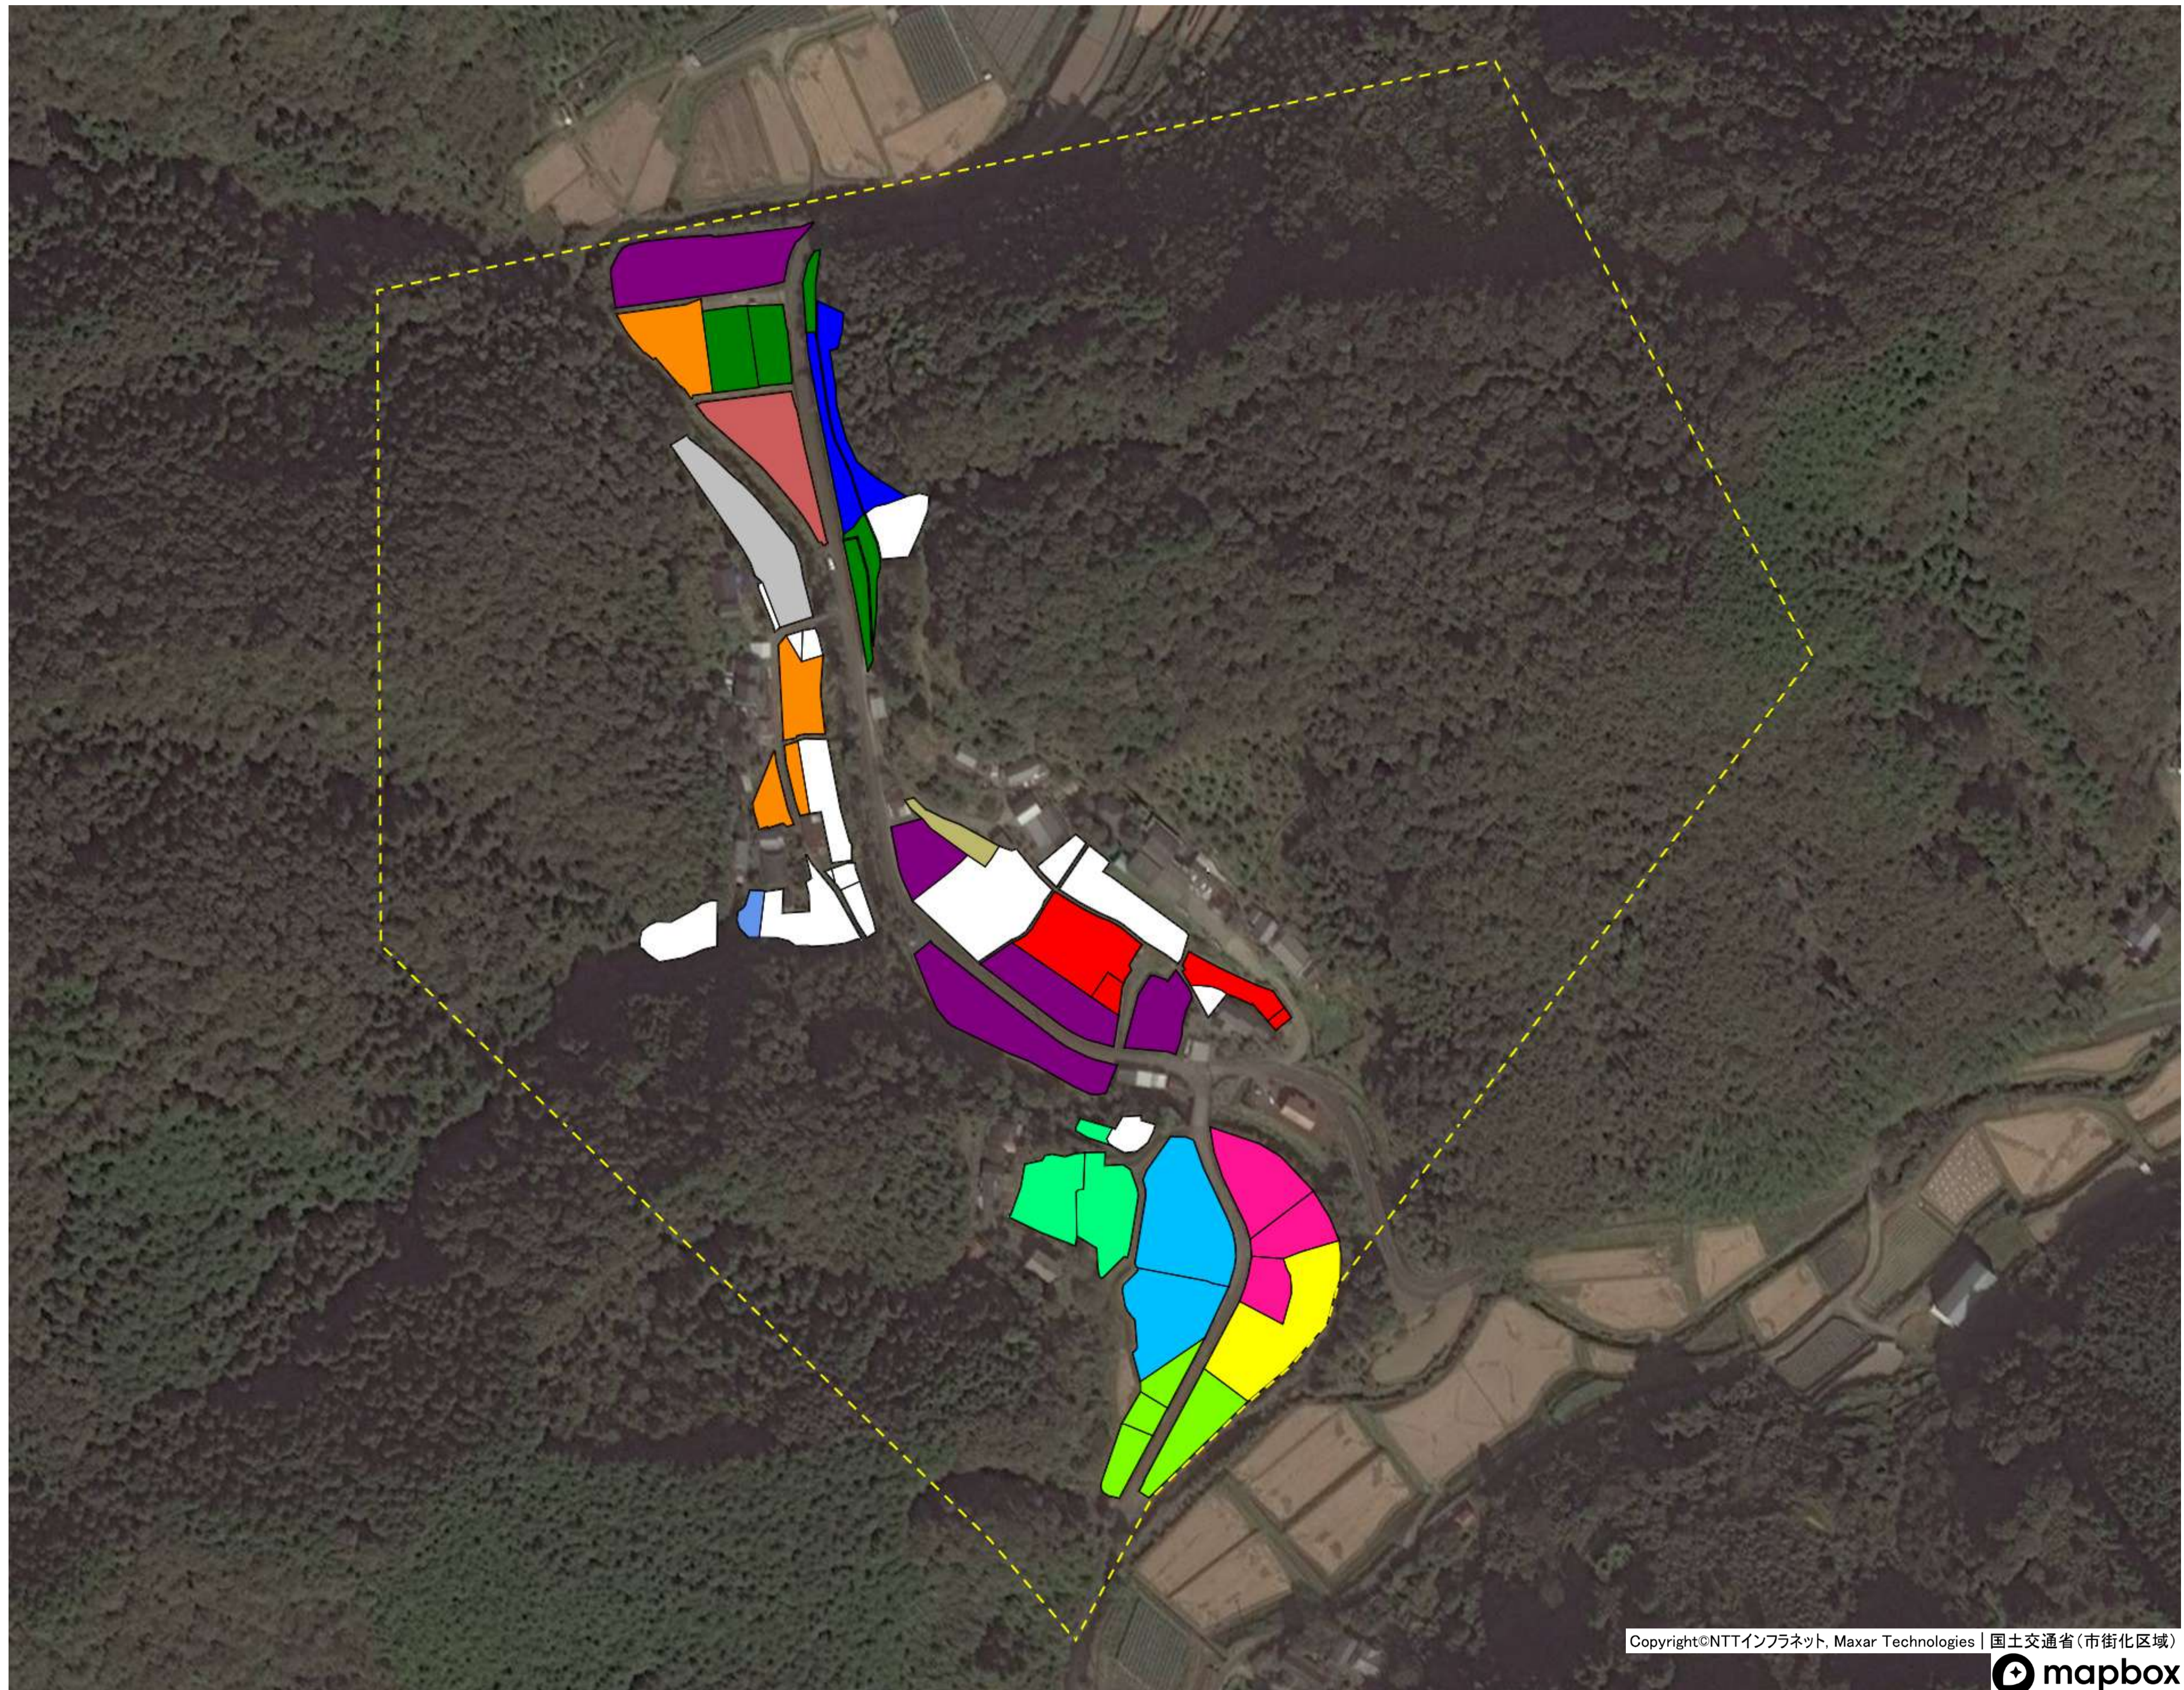

目標地区(確定)

- Red
- Orange
- Yellow
- Light Green
- Dark Green
- Blue
- Purple
- Pink
- White

目標地図 江川崎地区② 西土佐江川（押谷②）

目標地区(確定)

目標地区(確定)

目標地図 江川崎地区② 西土佐江川（権谷②）

目標地区(確定)

- Blue
- Red
- Green
- Yellow
- Orange
- Pink
- Purple
- Cyan
- Light Green
- Grey
- White
- Yellow
- Purple
- Pink
- Green
- Light Green
- White
- Pink
- Blue
- White

目標地図 江川崎地区② 西土佐江川（権谷③）

目標地区(確定)

- Blue
- Red
- Green
- Yellow
- Purple
- Cyan
- Light Green
- Grey
- Yellow
- White

目標地区(確定)

- Blue square
- Red square
- Yellow square
- White square

目標地図 江川崎地区② 西土佐江川（中組①）

目標地区(確定)

目標地図 江川崎地区② 西土佐江川（中組②）

目標地図 江川崎地区② 西土佐長生①

目標地区(確定)

目標地区(確定)

- Blue square
- Red square
- Green square
- Yellow square
- Orange square
- Cyan square
- Purple square
- Pink square
- White square

目標地区(確定)

- Red square
- Green square
- Blue square
- Orange square
- Light blue square
- Light green square
- Dark blue square
- Yellow square
- Purple square
- Pink square
- White square

目標地区(確定)

目標地区(確定)

- Blue square
- Green square
- Yellow square
- Cyan square
- Red square
- Purple square
- White square