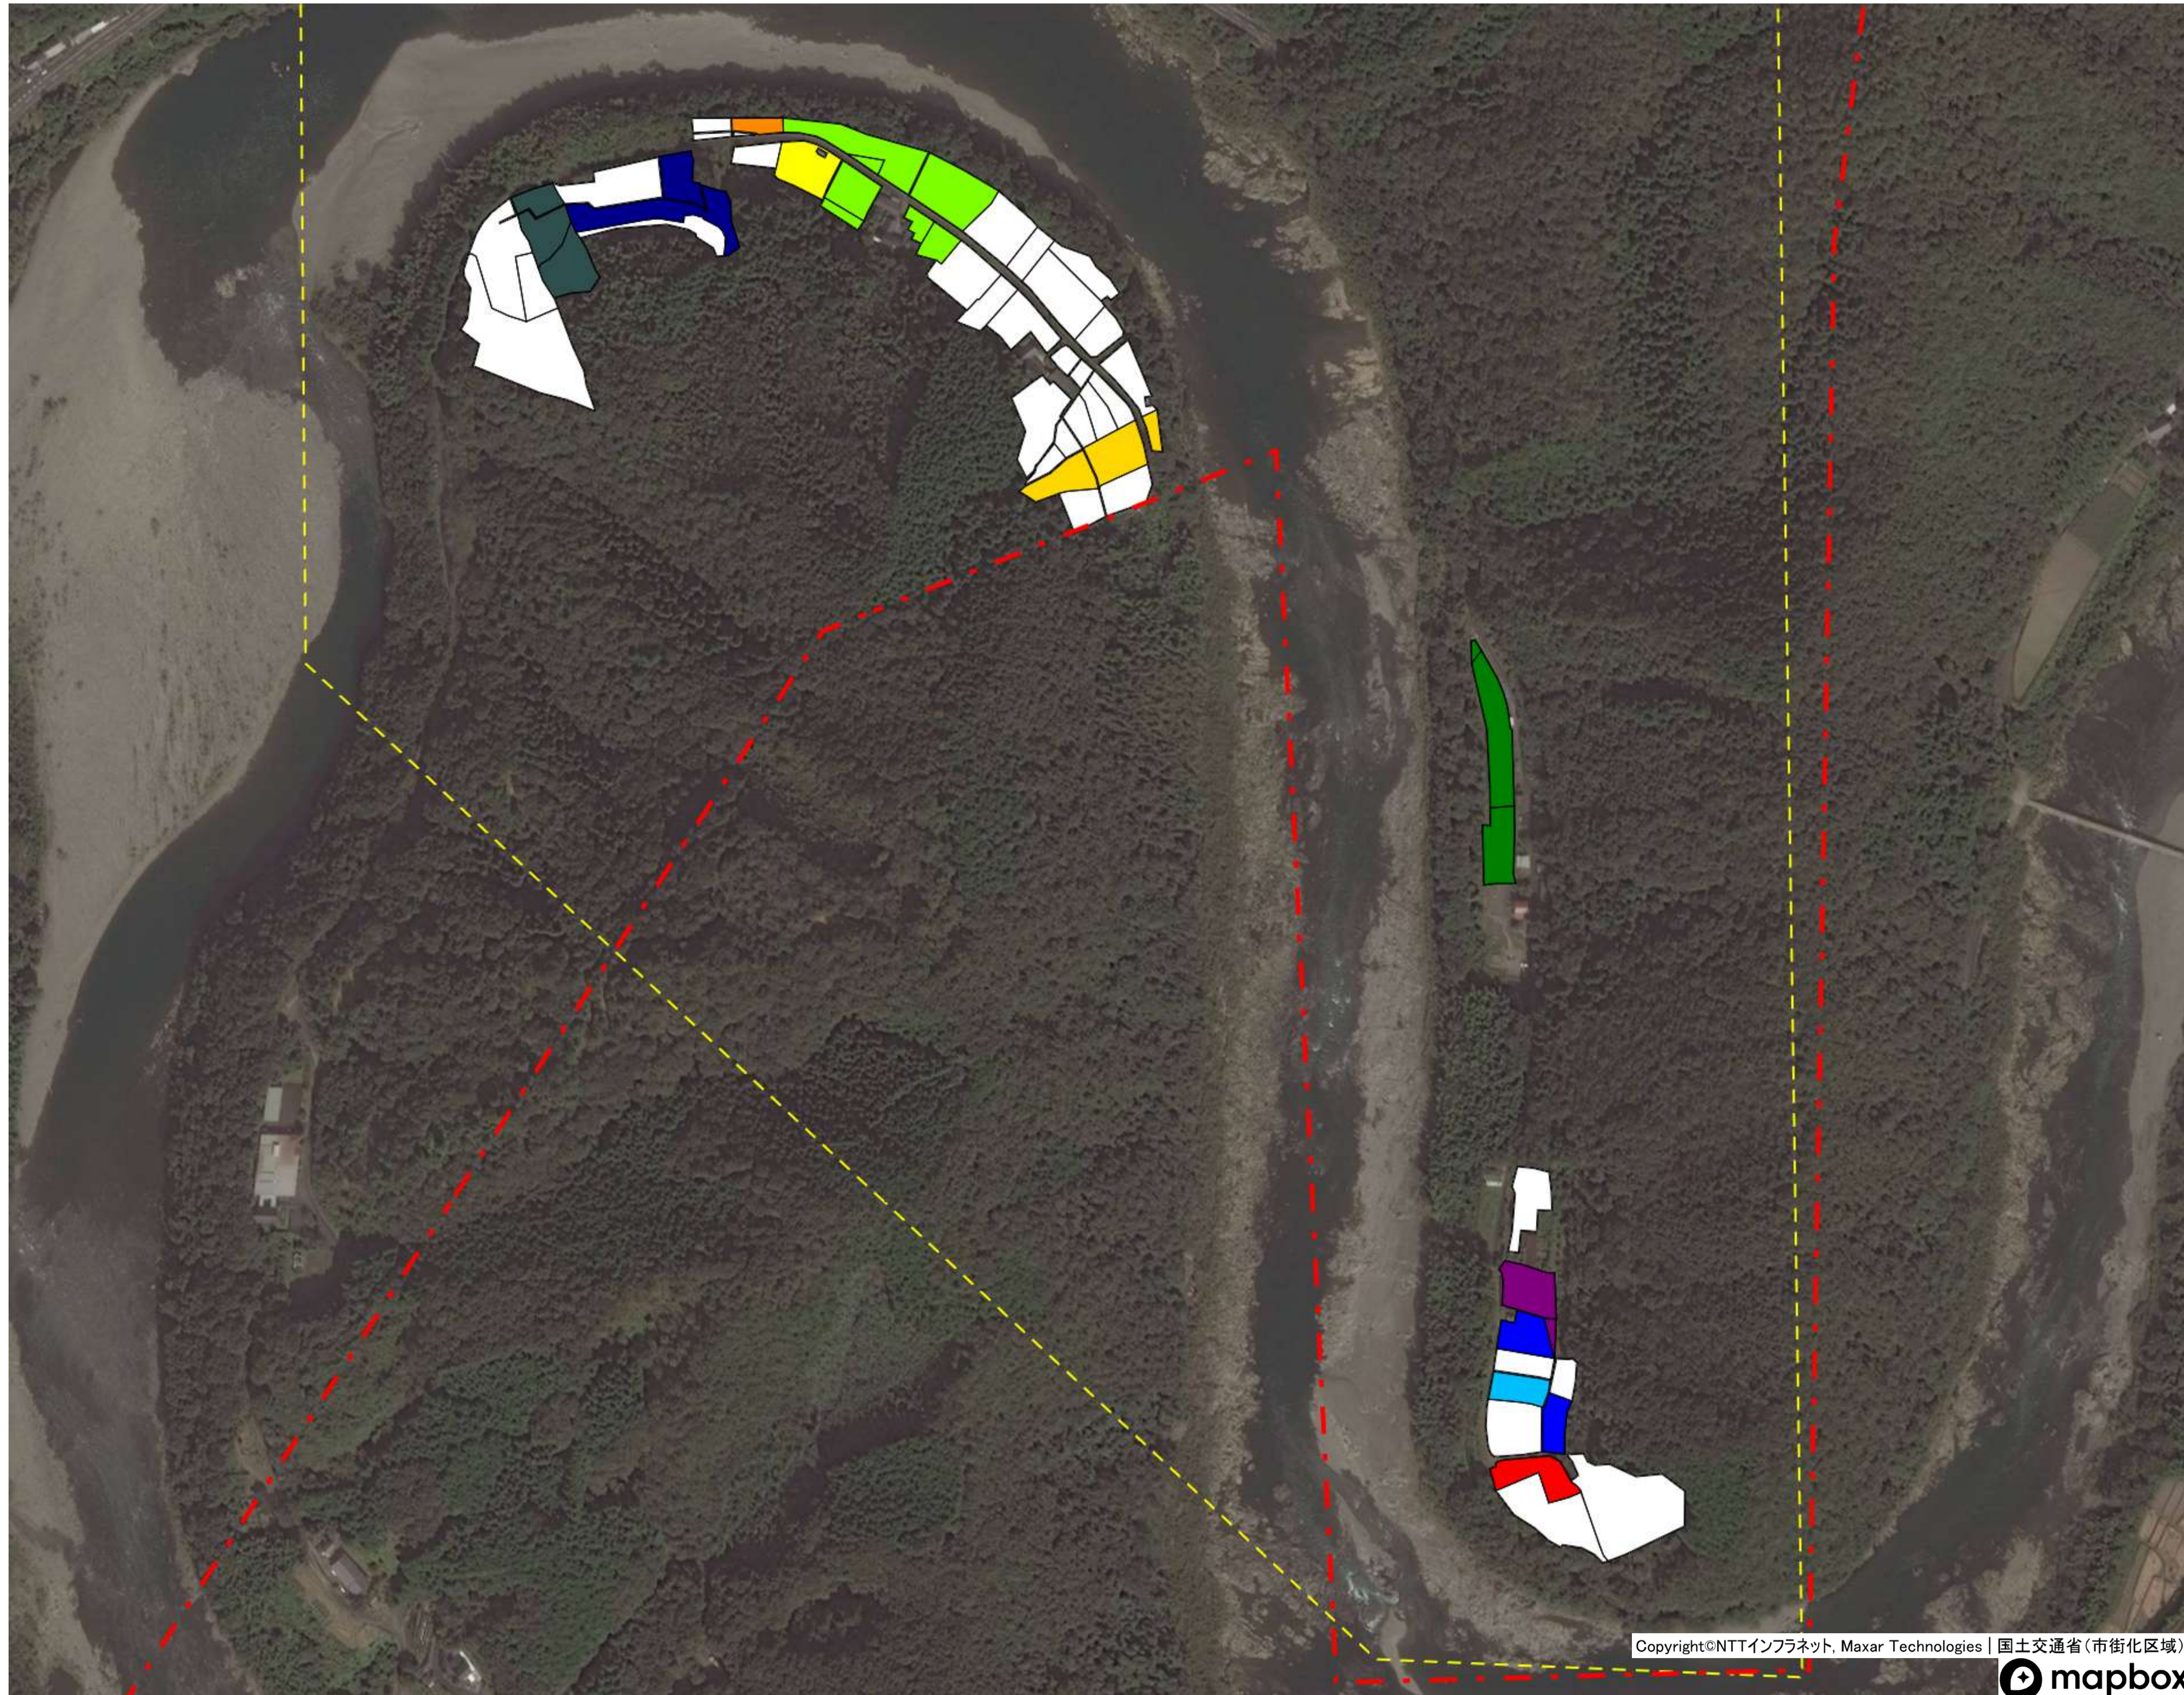

目標地図 江川崎地区② 西土佐半家⑥

目標地区(確定)

目標地図 江川崎地区② 西土佐江川（本村①）

目標地区(確定)

目標地区(確定)

目標地図 江川崎地区② 西土佐江川（本村③）

目標地区(確定)

- Green
- Yellow
- Light Blue
- Blue
- Red
- Purple
- Orange
- Dark Green
- White