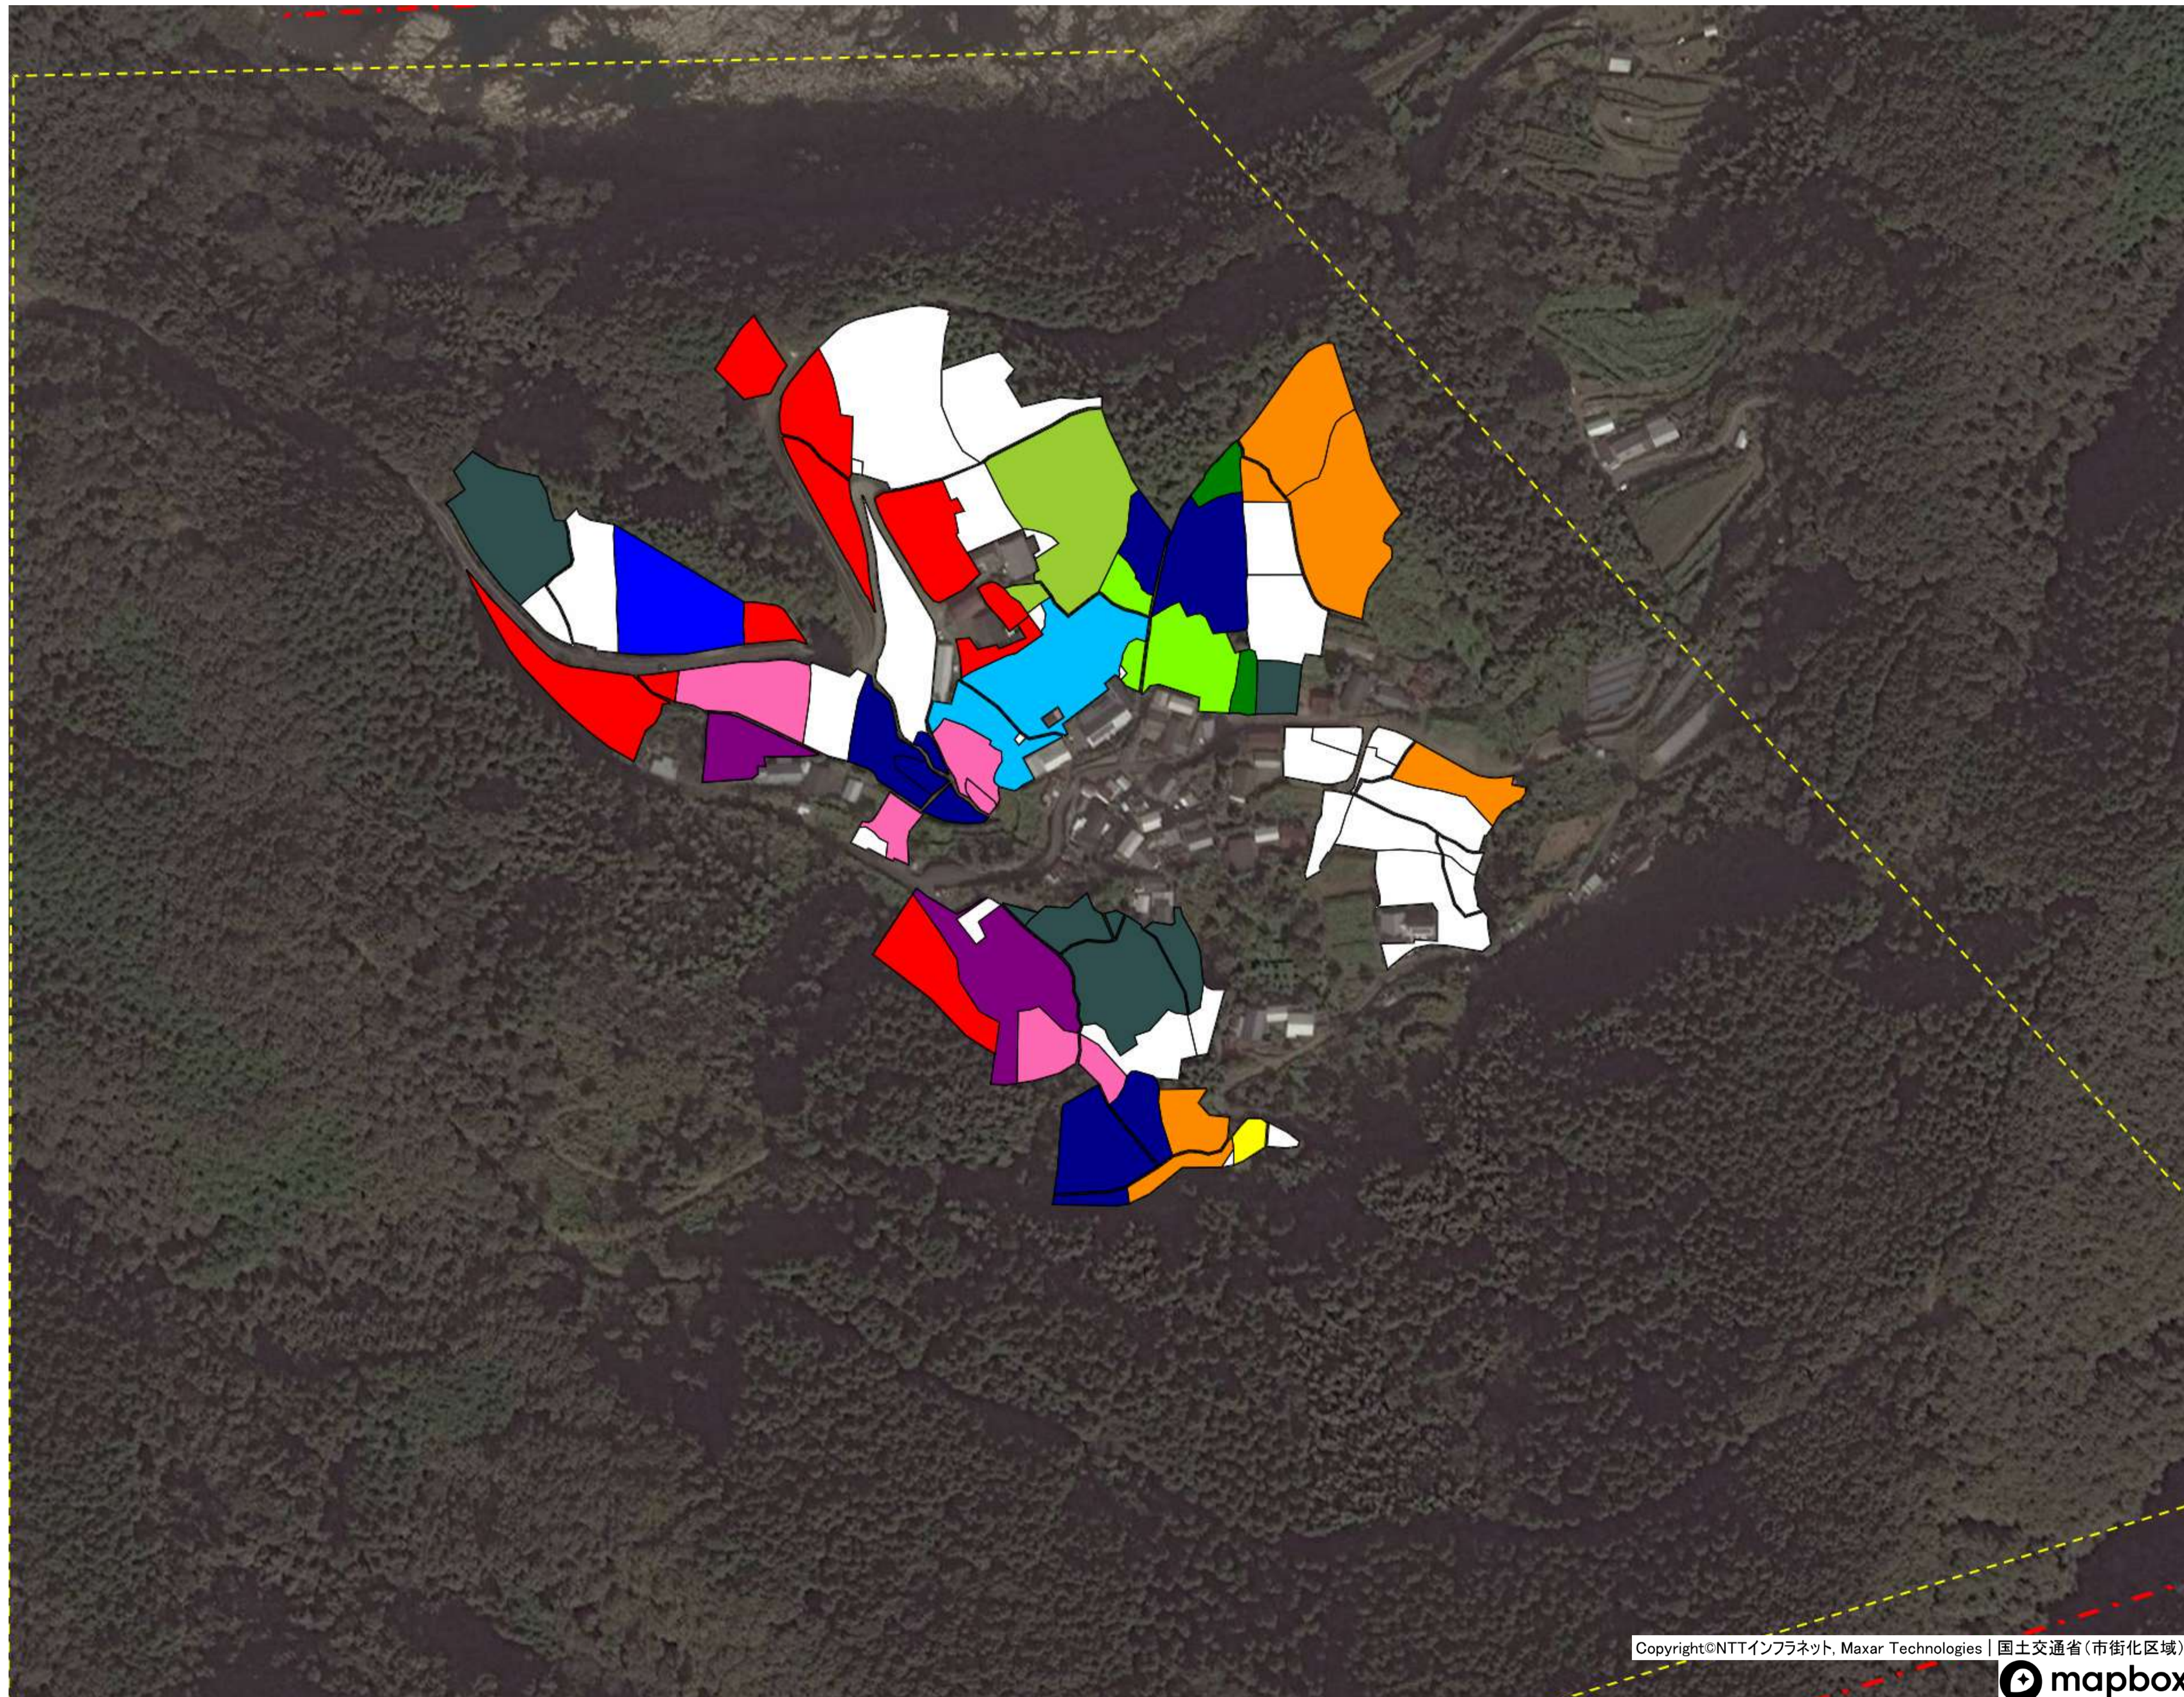

目標地図 江川崎地区② 西土佐江川（権谷③）

目標地区(確定)

- Blue
- Red
- Green
- Yellow
- Purple
- Cyan
- Light Green
- Grey
- Yellow
- White

目標地区(確定)

- Blue square
- Red square
- Yellow square
- White square

目標地図 江川崎地区② 西土佐江川（中組①）

目標地区(確定)

目標地図 江川崎地区② 西土佐江川（中組②）

目標地図 江川崎地区② 西土佐長生①

目標地区(確定)

目標地区(確定)

- Blue square
- Red square
- Green square
- Yellow square
- Orange square
- Cyan square
- Purple square
- Pink square
- White square

目標地区(確定)

- Red square
- Green square
- Blue square
- Orange square
- Light blue square
- Light green square
- Dark blue square
- Yellow square
- Purple square
- Pink square
- White square

目標地区(確定)

目標地区(確定)

- Blue square
- Green square
- Yellow square
- Cyan square
- Red square
- Purple square
- White square

目標地図 江川崎地区② 西土佐半家⑥

目標地区(確定)

目標地図 江川崎地区② 西土佐江川（本村①）

目標地区(確定)

目標地区(確定)

目標地図 江川崎地区② 西土佐江川（本村③）

目標地区(確定)

- Green
- Yellow
- Light Blue
- Blue
- Red
- Purple
- Orange
- Dark Green
- White