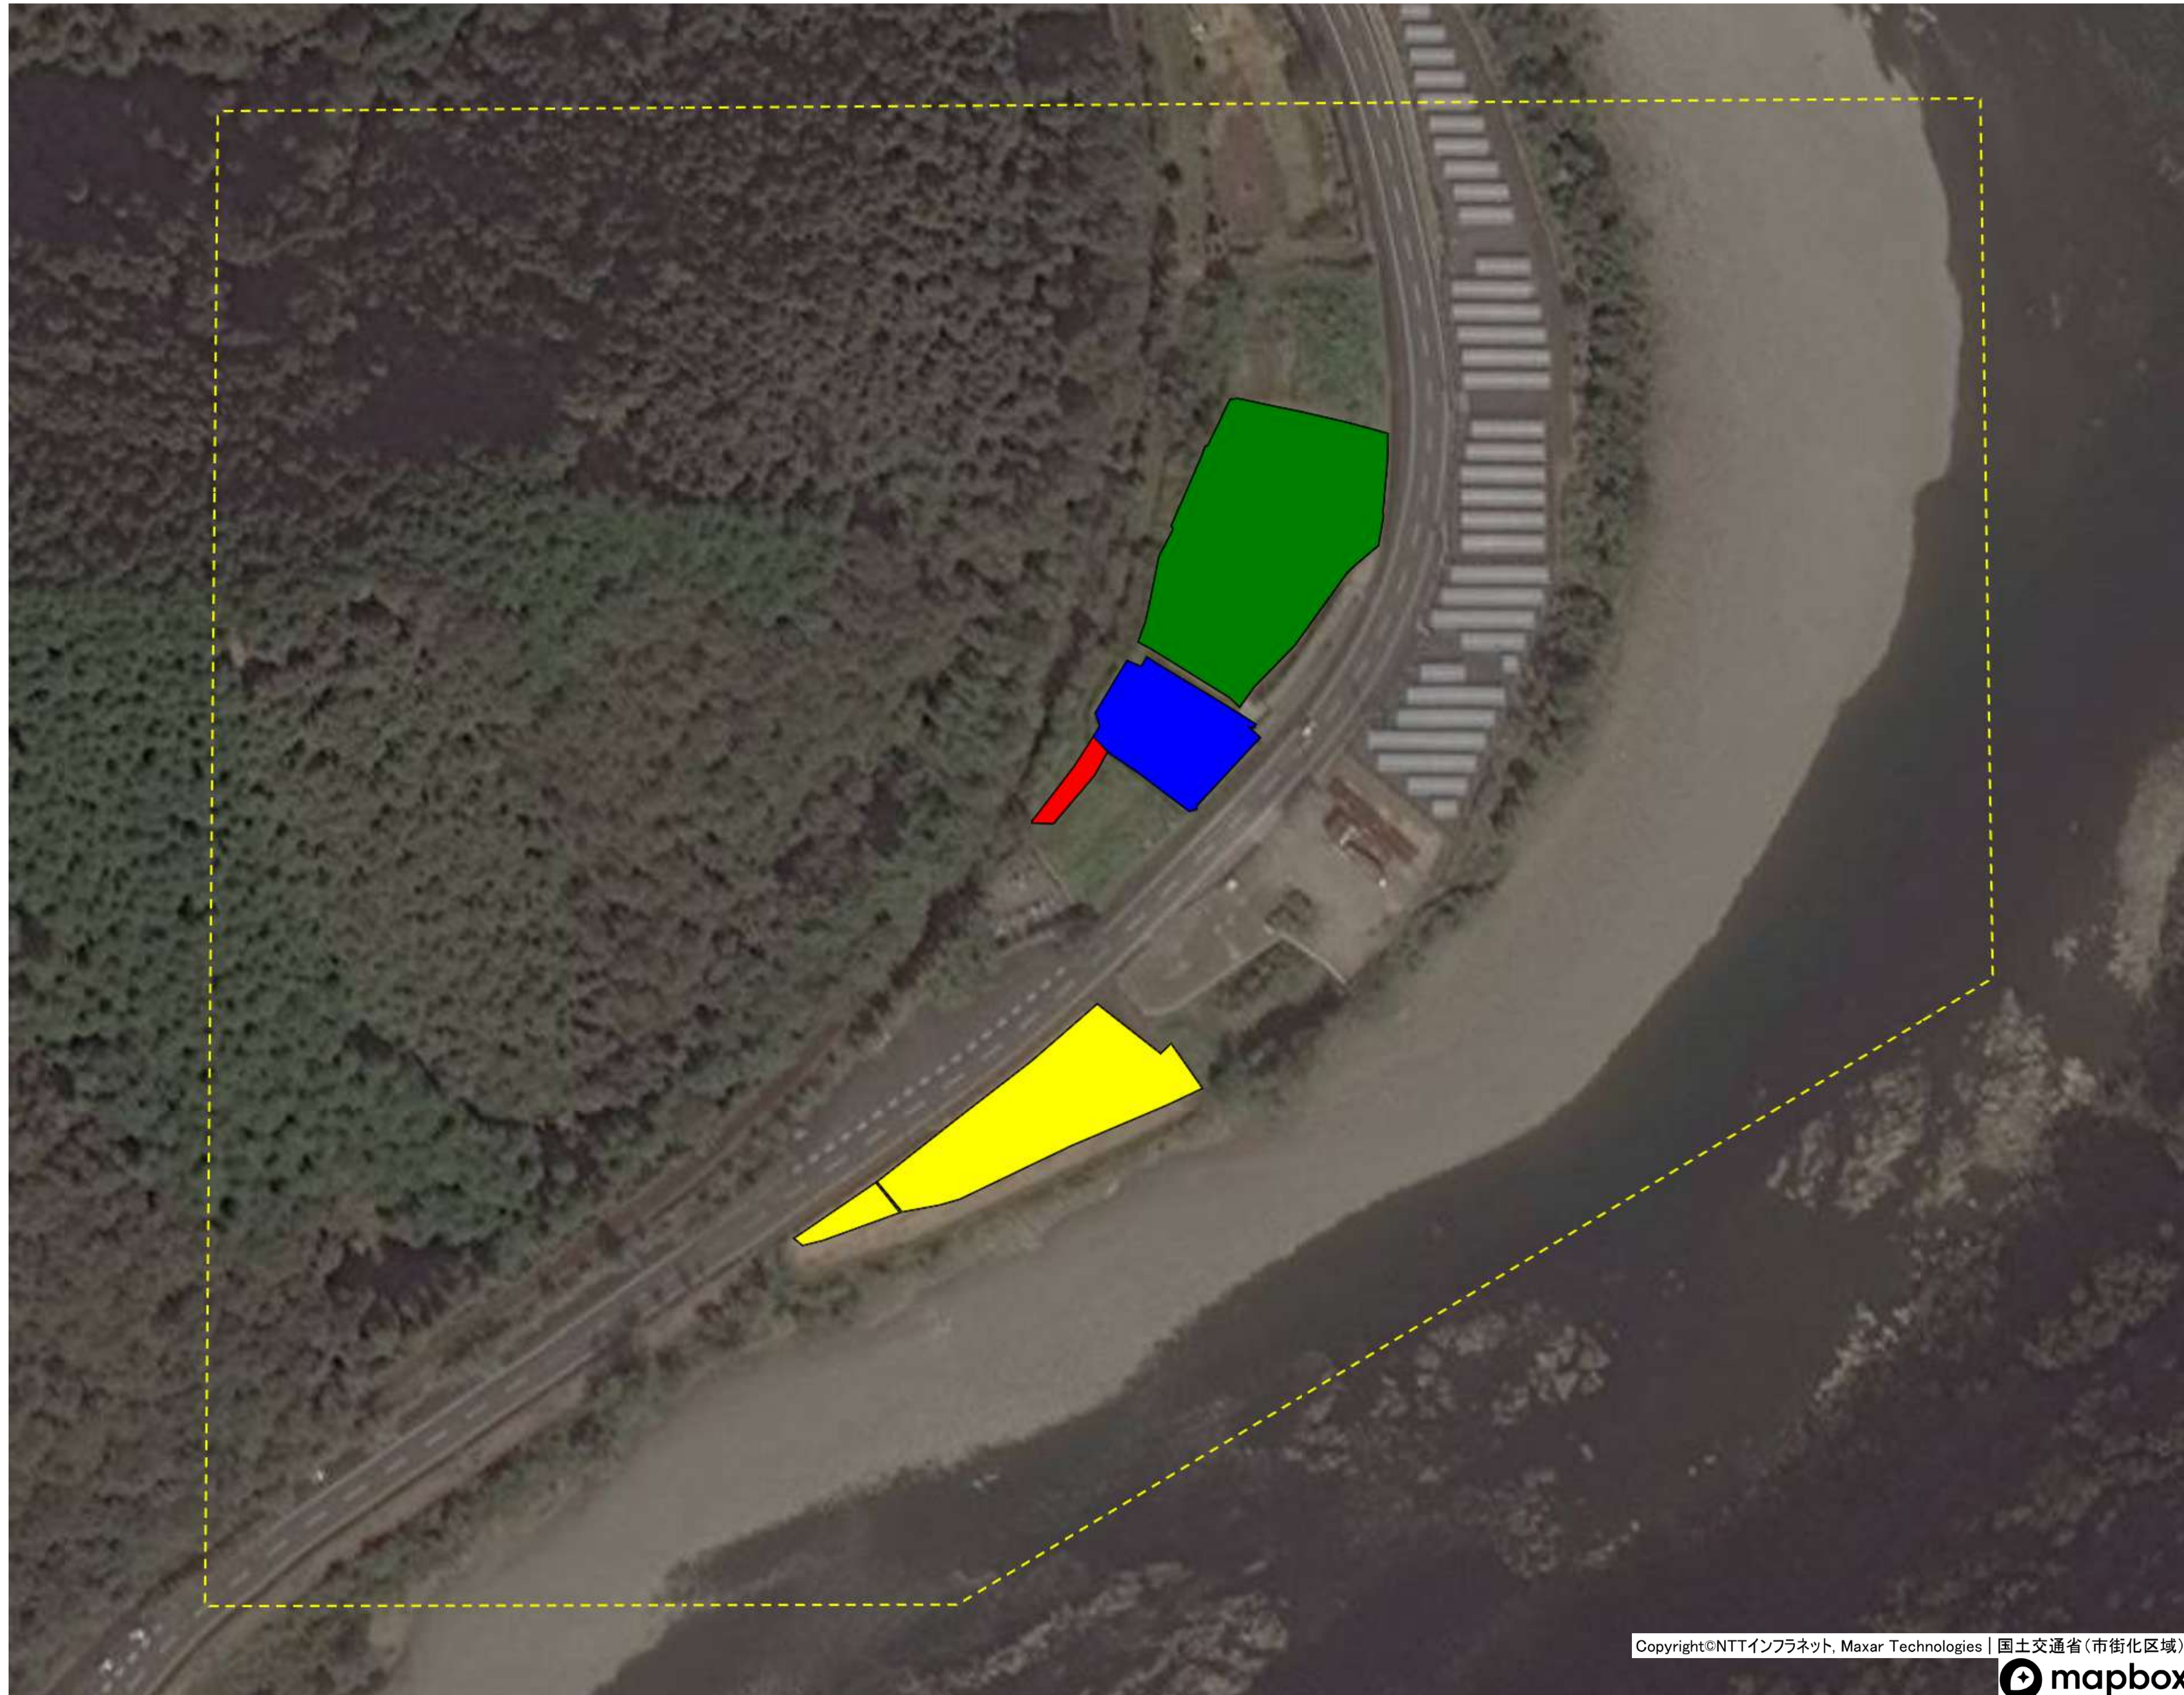

目標地図 江川崎地区① 西土佐江川崎（下方①）

目標地区(確定)

目標地図 江川崎地区① 西土佐江川崎（下方②）

目標地区(確定)

- Blue square
- Red square
- Green square
- Yellow square
- Orange square
- Purple square
- White square

目標地図 江川崎地区① 西土佐江川崎（館）

目標地区(確定)

- Blue square
- Yellow square
- Orange square
- Purple square
- Cyan square

目標地区(確定)

- Blue square
- Green square
- Red square
- Yellow square

目標地図 江川崎地区① 西土佐西ケ方①

目標地区(確定)

目標地図 江川崎地区① 西土佐西ヶ方②

目標地区(確定)

目標地区(確定)

目標地図 江川崎地区① 西土佐西ヶ方④

目標地区(確定)

目標地区(確定)

目標地図 江川崎地区① 西土佐江川崎（方の川②）

目標地区(確定)

- Yellow
- Blue
- Green
- Orange
- Cyan
- Pink
- Light Green
- White

目標地図 江川崎地区① 西土佐江川崎（下方③）

目標地区(確定)

目標地図 江川崎地区① 西土佐用井①