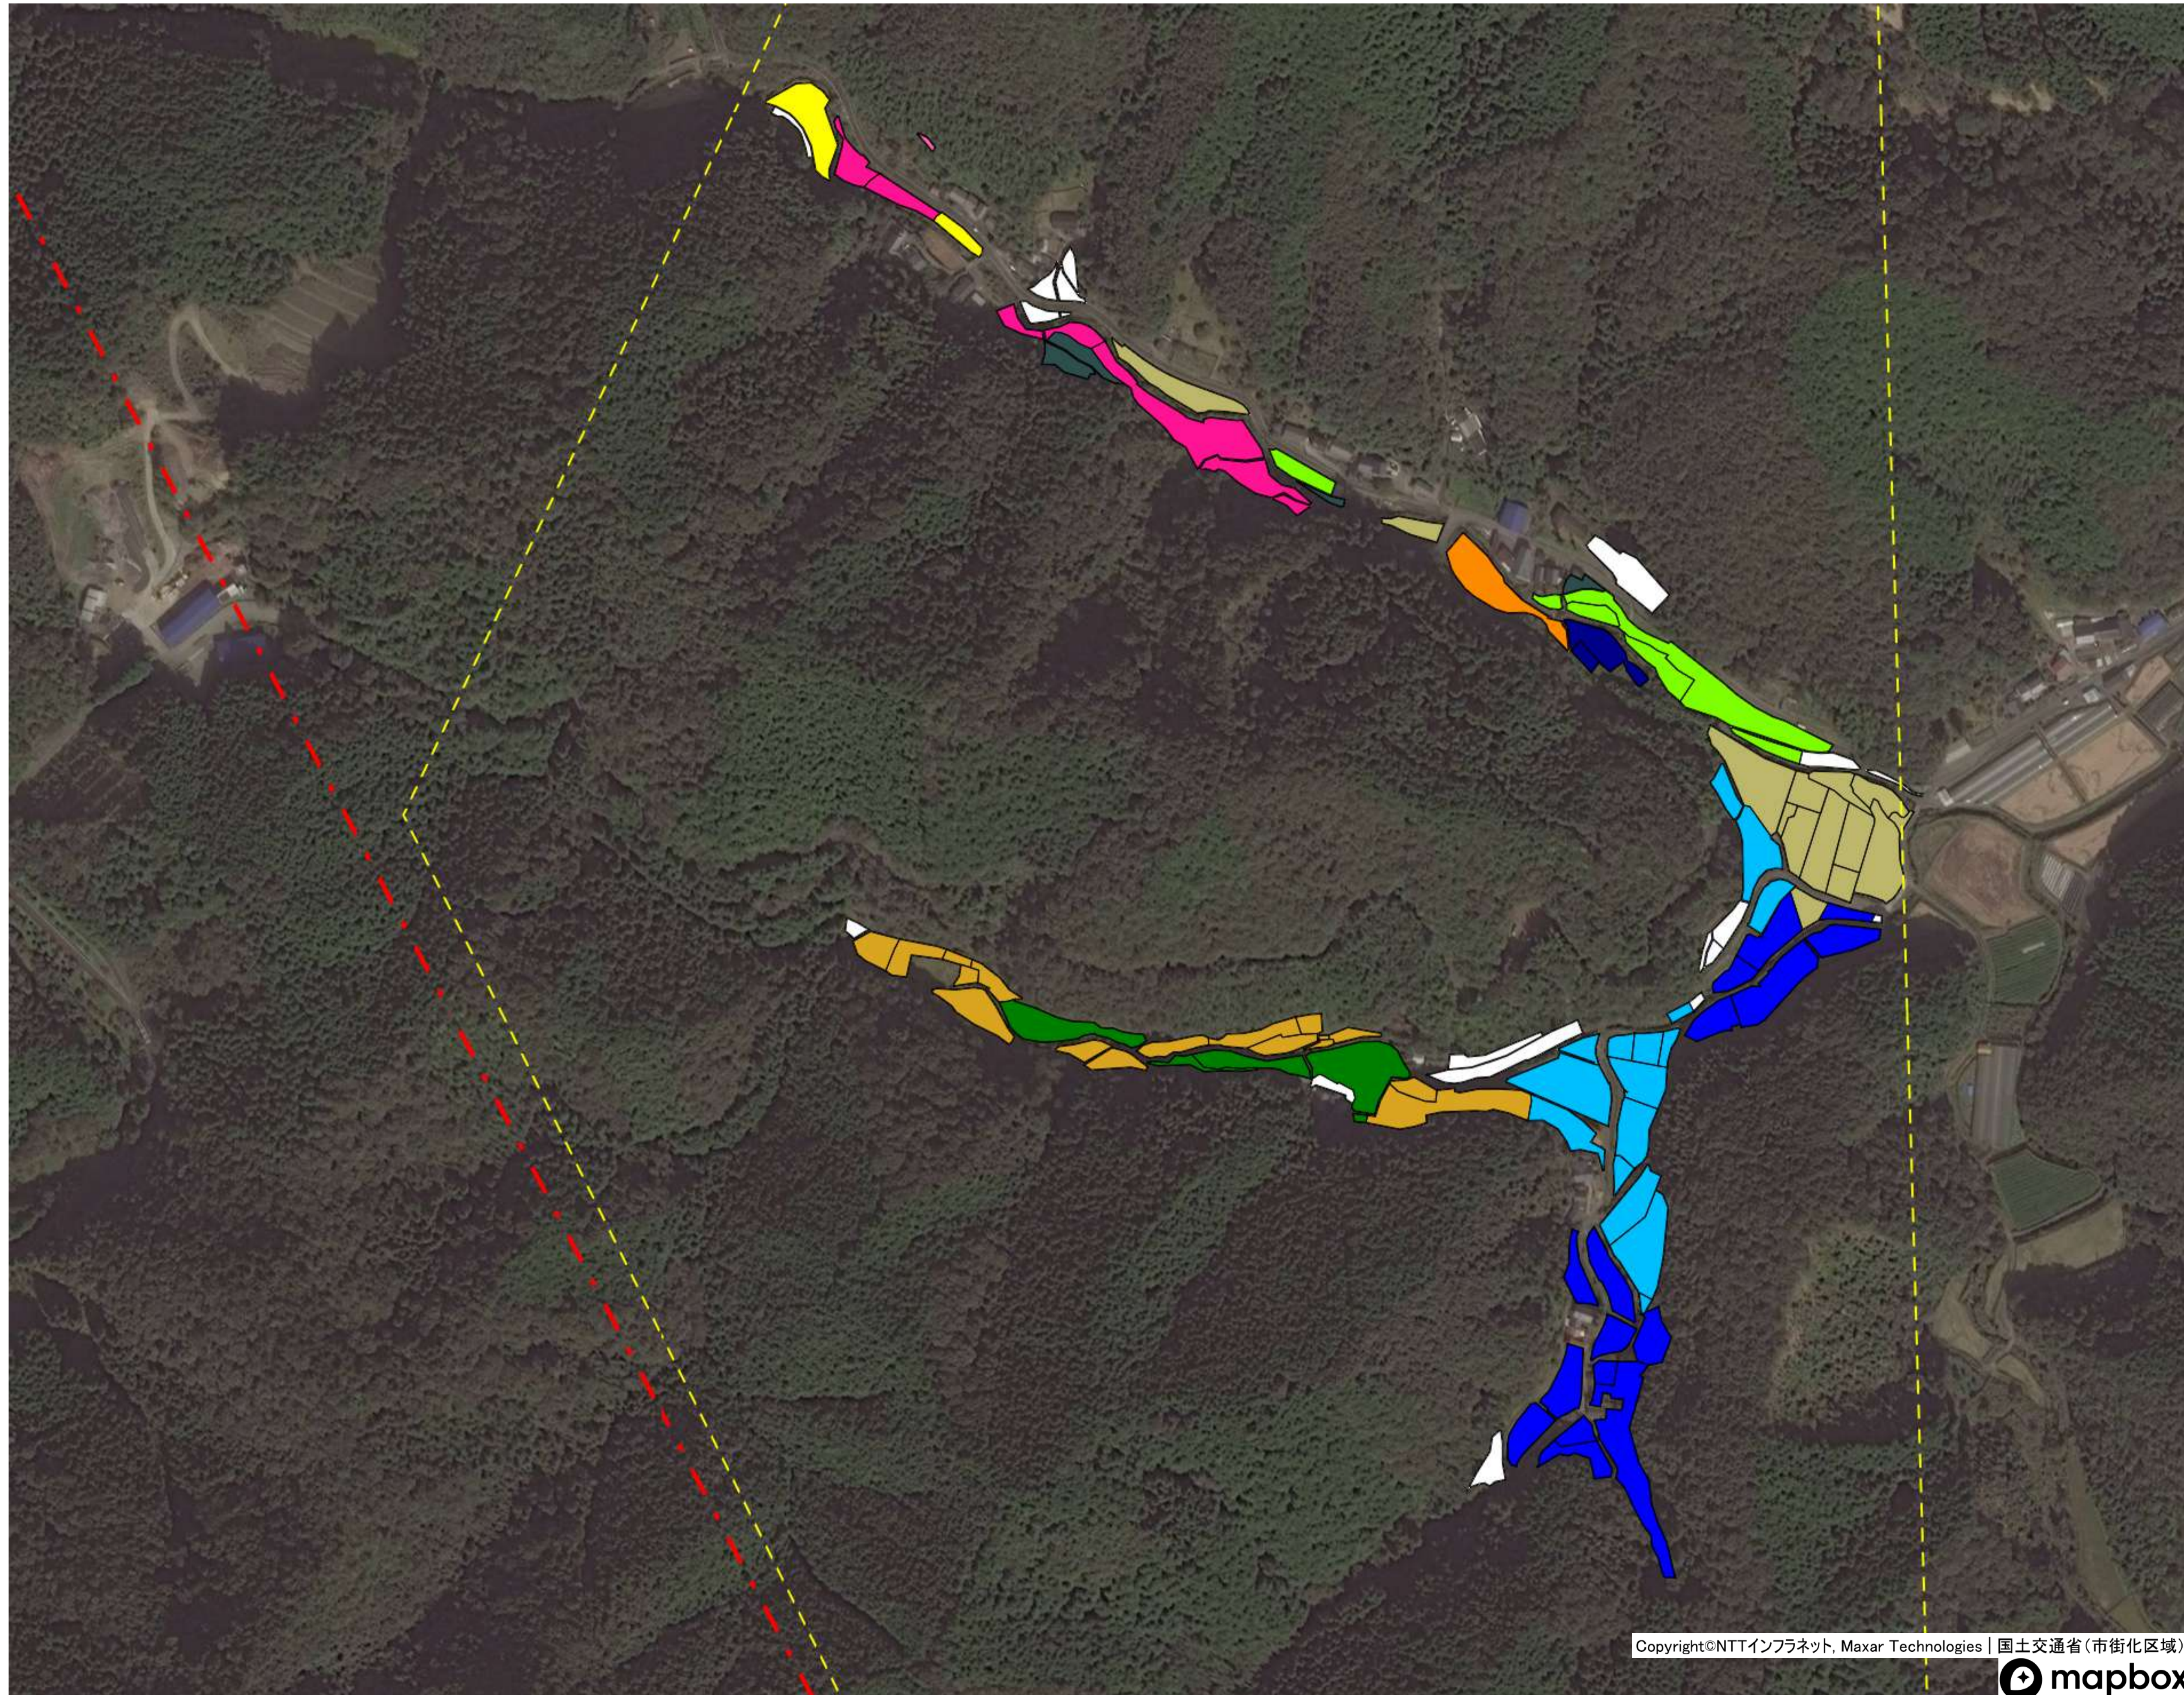

目標地図 江川崎地区① 西土佐江川崎（下方①）

目標地区(確定)

目標地図 江川崎地区① 西土佐江川崎（下方②）

目標地区(確定)

- Blue square
- Red square
- Green square
- Yellow square
- Orange square
- Purple square
- White square

目標地図 江川崎地区① 西土佐江川崎（館）

目標地区(確定)

- Blue square
- Yellow square
- Orange square
- Purple square
- Cyan square

目標地区(確定)

- Blue square
- Green square
- Red square
- Yellow square

目標地図 江川崎地区① 西土佐西ケ方①

目標地区(確定)

目標地図 江川崎地区① 西土佐西ヶ方②

目標地区(確定)

目標地区(確定)

目標地図 江川崎地区① 西土佐西ヶ方④

目標地区(確定)

目標地区(確定)

目標地図 江川崎地区① 西土佐江川崎（方の川②）

目標地区(確定)

- Yellow
- Blue
- Green
- Orange
- Cyan
- Pink
- Light Green
- White

目標地図 江川崎地区① 西土佐江川崎（下方③）

目標地区(確定)

目標地図 江川崎地区① 西土佐用井①

目標地区(確定)

目標地区(確定)