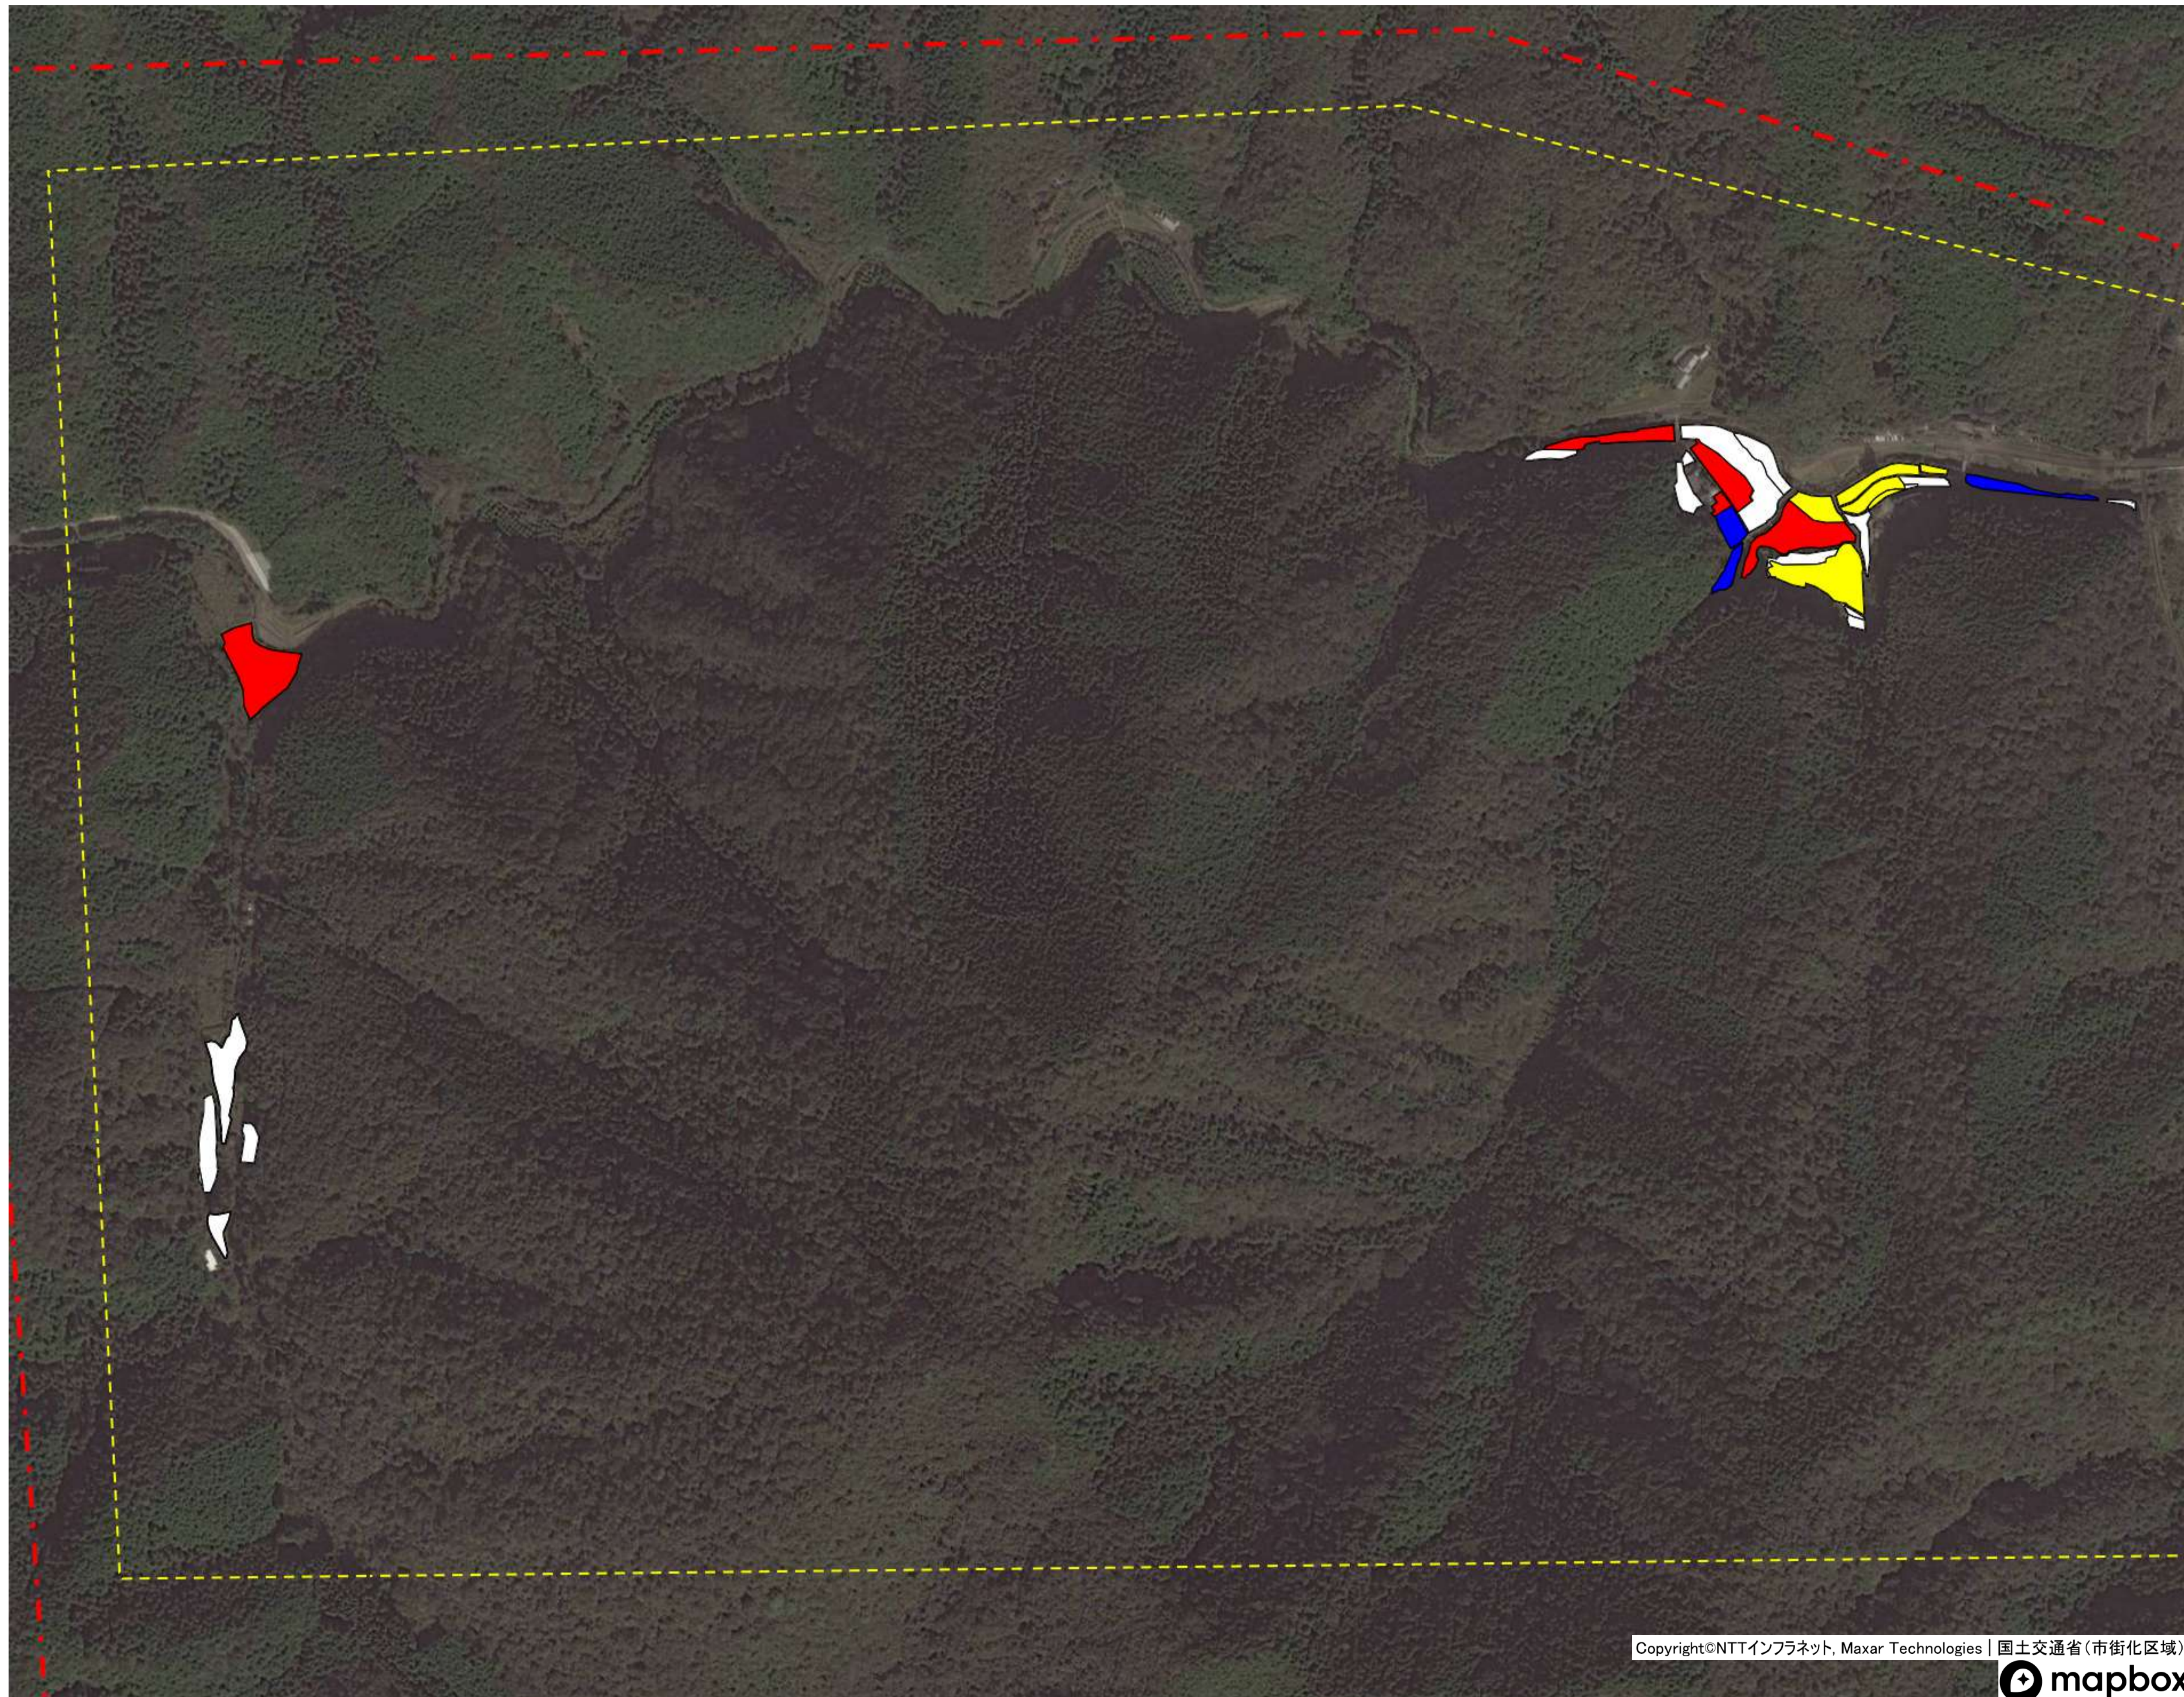

目標地図 江川崎地区① 西土佐江川崎（下方①）

目標地区(確定)

目標地図 江川崎地区① 西土佐江川崎（下方②）

目標地区(確定)

- Blue square
- Red square
- Green square
- Yellow square
- Orange square
- Purple square
- White square

目標地図 江川崎地区① 西土佐江川崎（館）

目標地区(確定)

- Blue square
- Yellow square
- Orange square
- Purple square
- Cyan square

目標地区(確定)

- Blue square
- Green square
- Red square
- Yellow square

目標地図 江川崎地区① 西土佐西ケ方①

目標地区(確定)

目標地図 江川崎地区① 西土佐西ヶ方②

目標地区(確定)

目標地区(確定)

目標地図 江川崎地区① 西土佐西ヶ方④

目標地区(確定)

目標地区(確定)

目標地図 江川崎地区① 西土佐江川崎（方の川②）

目標地区(確定)

- Yellow
- Blue
- Green
- Orange
- Cyan
- Pink
- Light Green
- White

目標地図 江川崎地区① 西土佐江川崎（下方③）

目標地区(確定)

目標地図 江川崎地区① 西土佐用井①

目標地区(確定)

目標地区(確定)