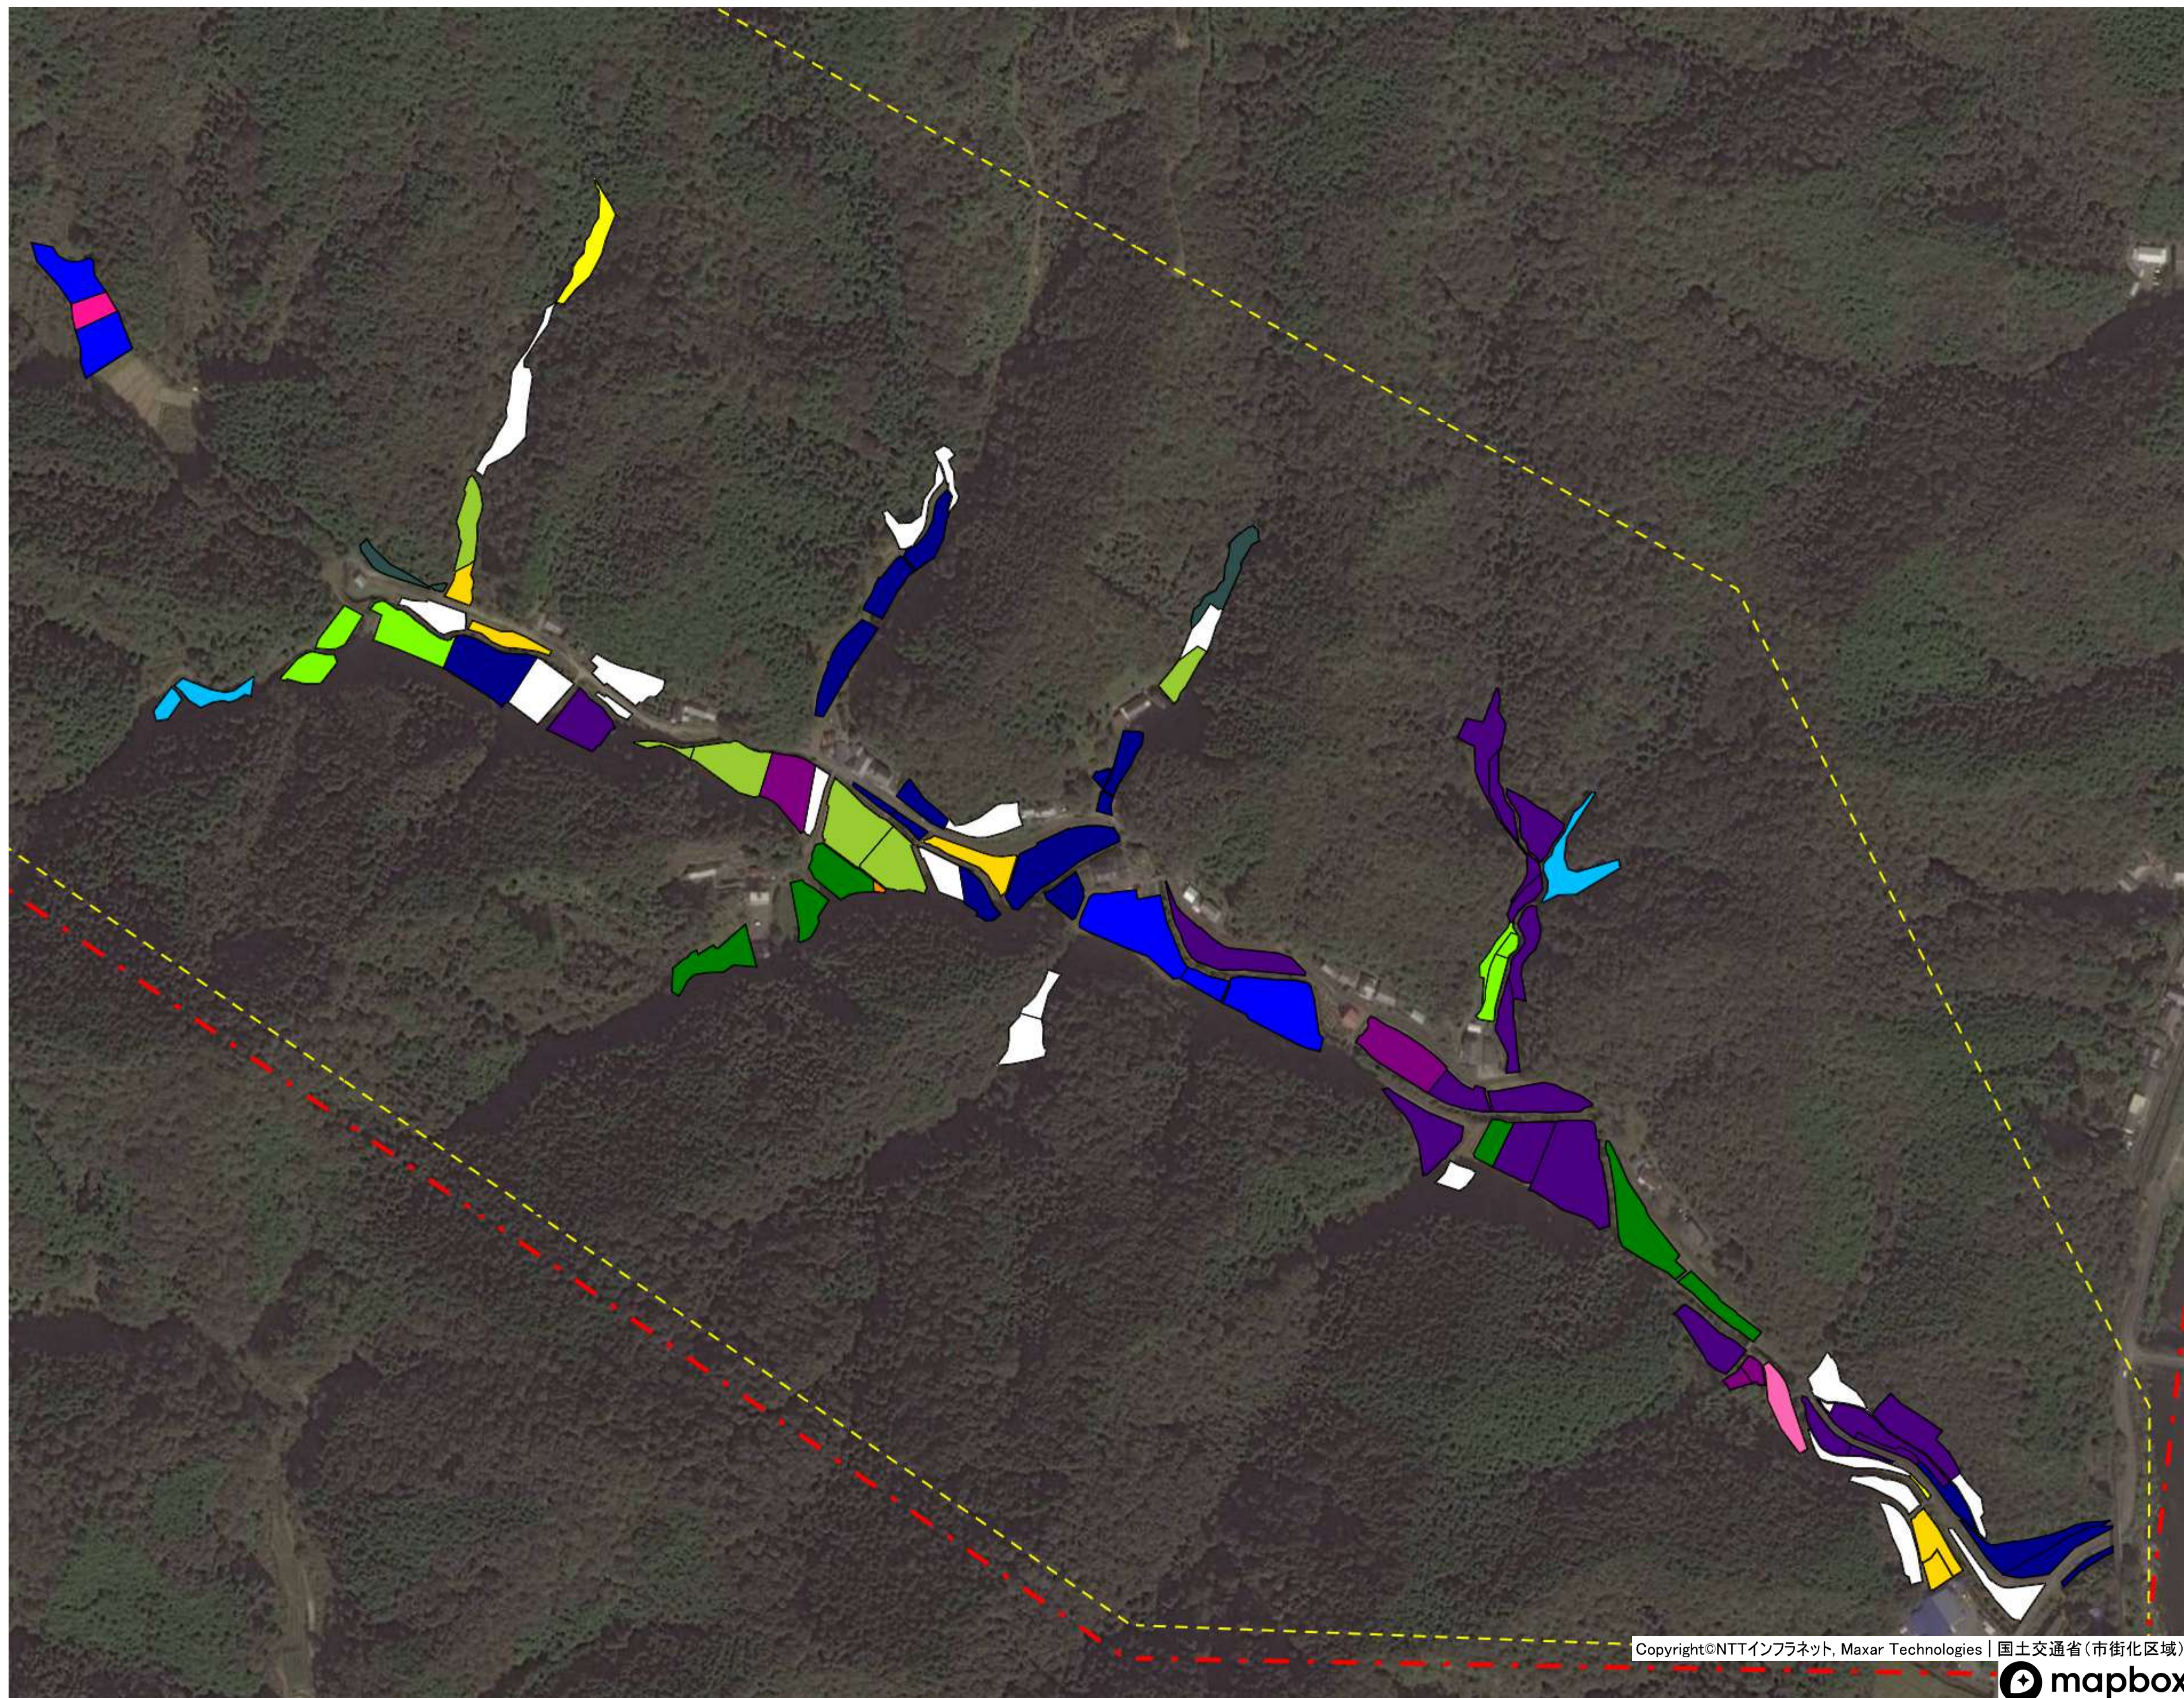

目標地図 江川崎地区① 西土佐江川崎（下方①）

目標地区(確定)

目標地図 江川崎地区① 西土佐江川崎（下方②）

目標地区(確定)

- Blue square
- Red square
- Green square
- Yellow square
- Orange square
- Purple square
- White square

目標地図 江川崎地区① 西土佐江川崎（館）

目標地区(確定)

- Blue square
- Yellow square
- Orange square
- Purple square
- Cyan square

目標地区(確定)

- Blue square
- Green square
- Red square
- Yellow square

目標地図 江川崎地区① 西土佐西ケ方①

目標地区(確定)

目標地図 江川崎地区① 西土佐西ヶ方②

目標地区(確定)

目標地区(確定)

目標地図 江川崎地区① 西土佐西ヶ方④

目標地区(確定)

目標地区(確定)

目標地図 江川崎地区① 西土佐江川崎（方の川②）

目標地区(確定)

- Yellow
- Blue
- Green
- Orange
- Cyan
- Pink
- Light Green
- White

目標地図 江川崎地区① 西土佐江川崎（下方③）

目標地区(確定)

目標地図 江川崎地区① 西土佐用井①

目標地区(確定)

目標地区(確定)