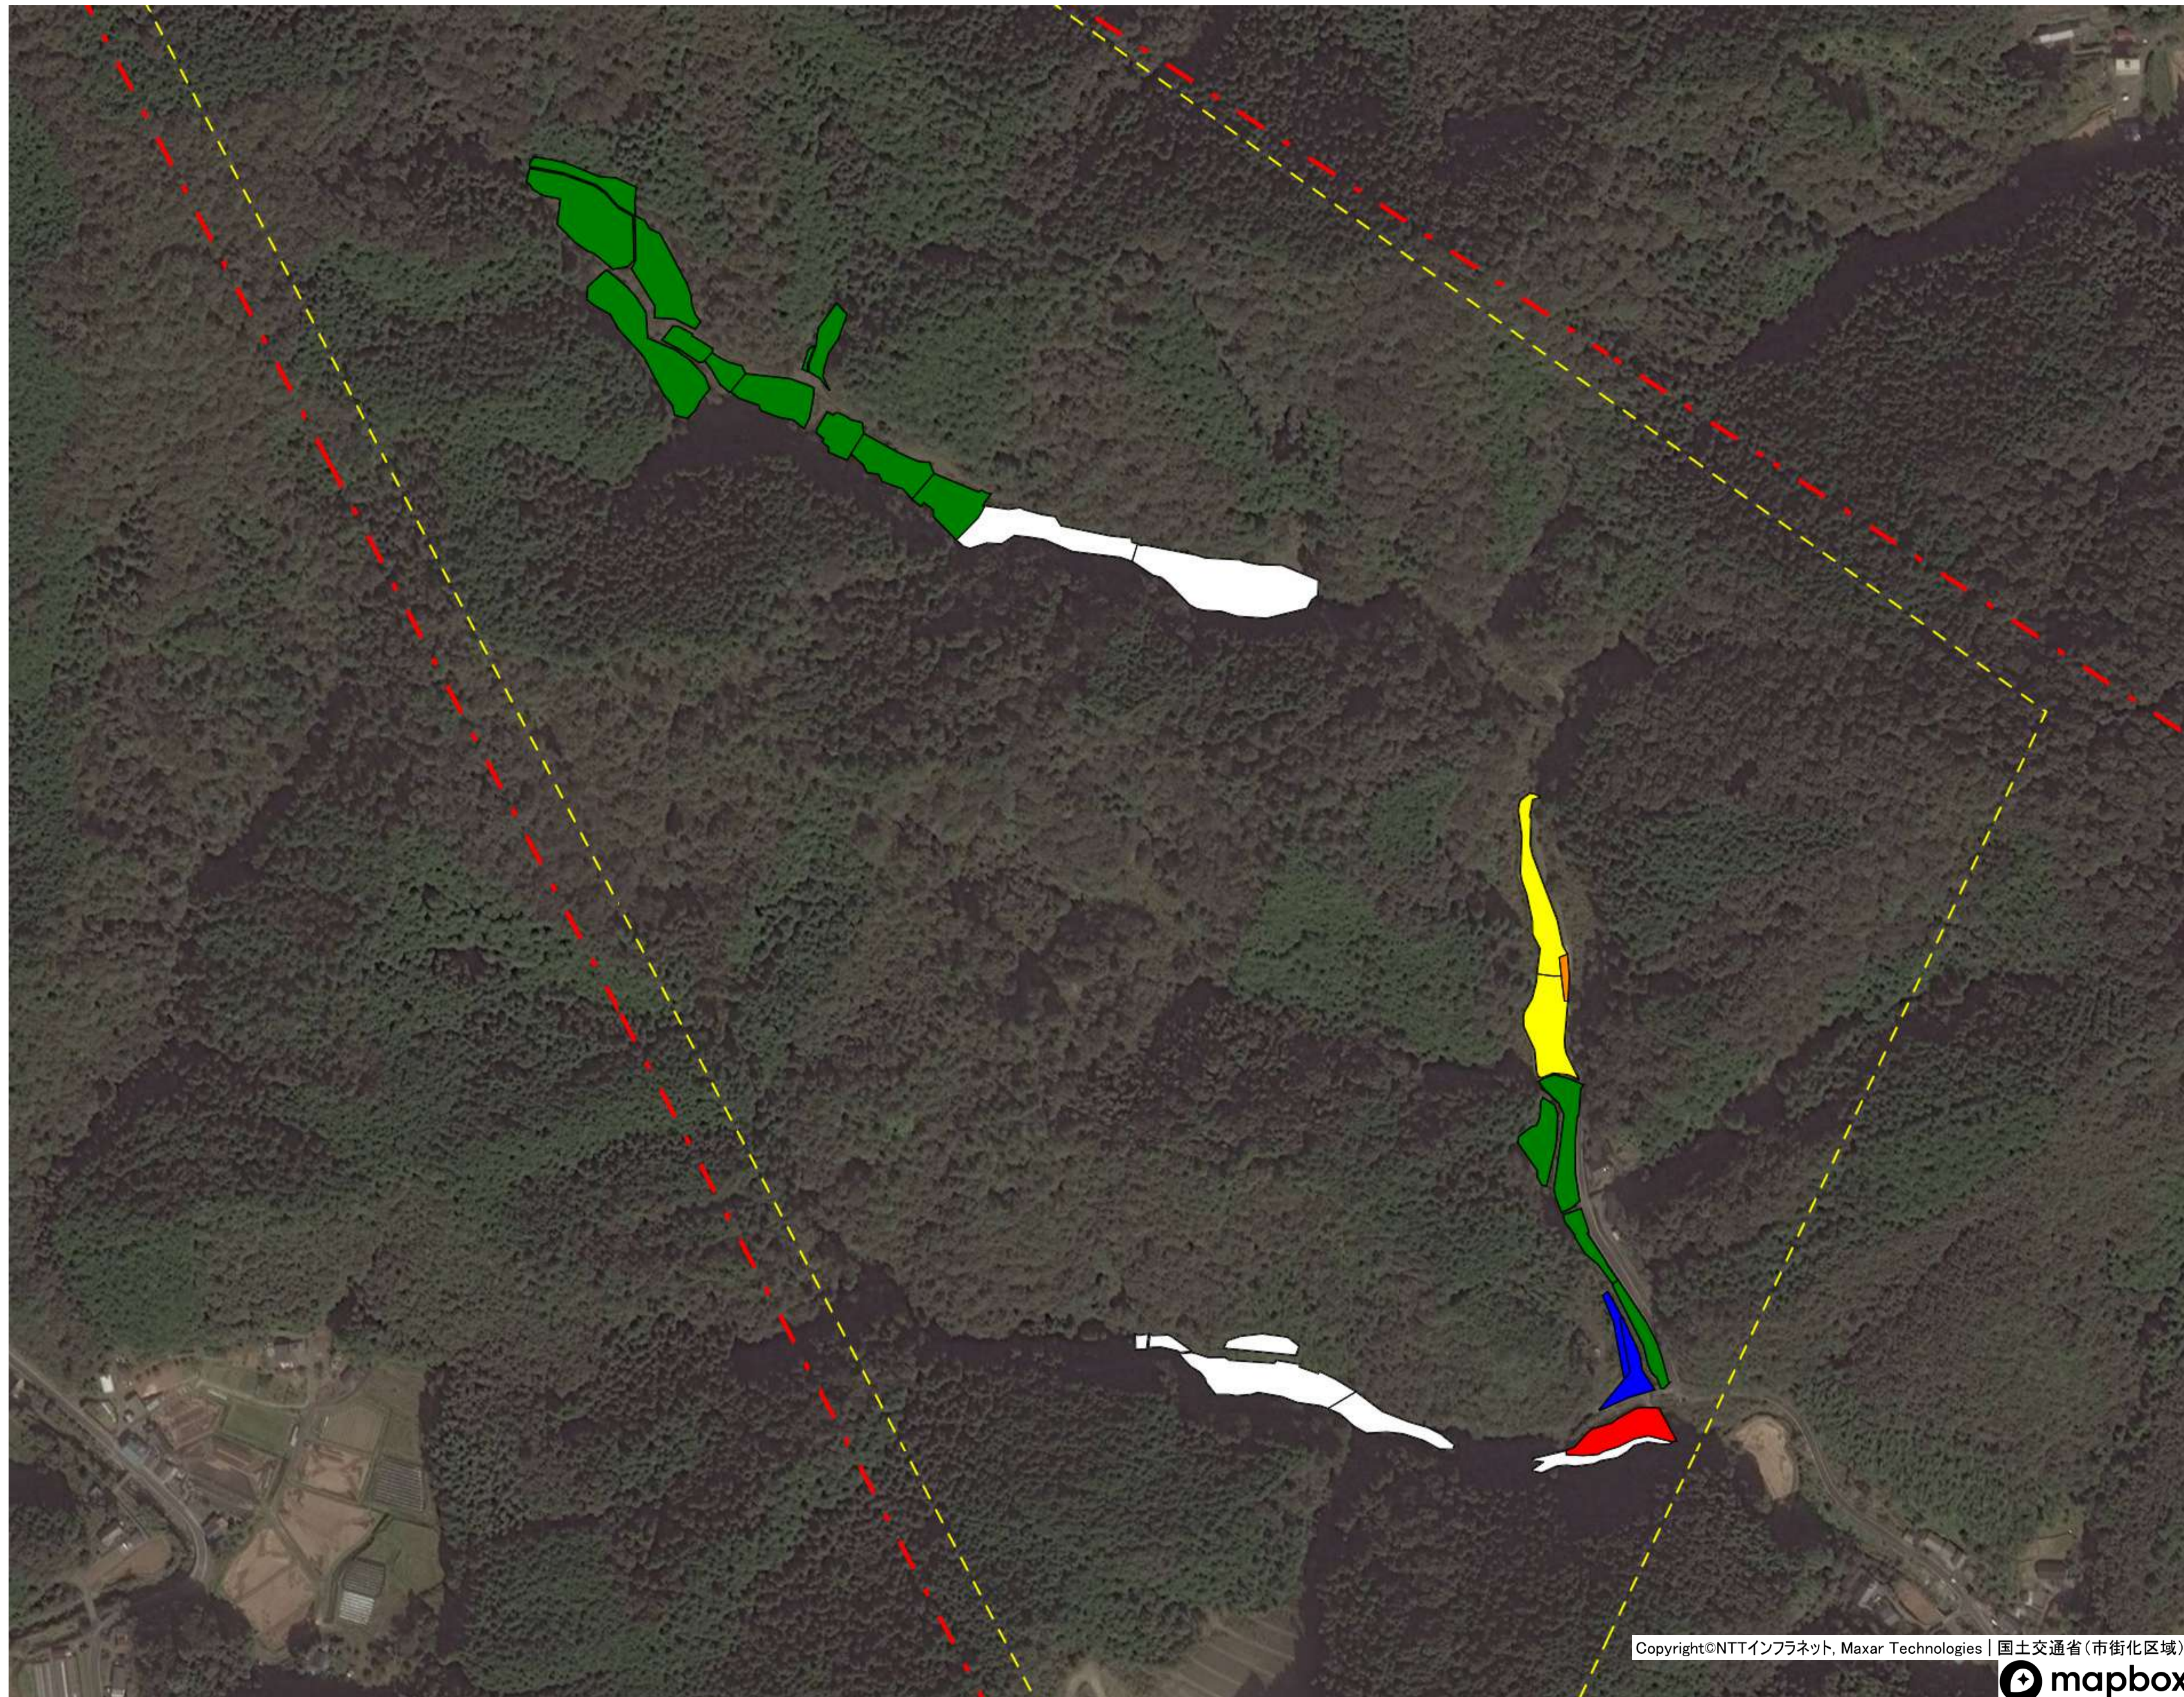

目標地図 江川崎地区① 西土佐江川崎（下方①）

目標地区(確定)

目標地図 江川崎地区① 西土佐江川崎（下方②）

目標地区(確定)

- Blue square
- Red square
- Green square
- Yellow square
- Orange square
- Purple square
- White square

目標地図 江川崎地区① 西土佐江川崎（館）

目標地区(確定)

- Blue square
- Yellow square
- Orange square
- Purple square
- Cyan square

目標地区(確定)

- Blue square
- Green square
- Red square
- Yellow square

目標地図 江川崎地区① 西土佐西ケ方①

目標地区(確定)

目標地図 江川崎地区① 西土佐西ヶ方②

目標地区(確定)

目標地区(確定)

目標地図 江川崎地区① 西土佐西ヶ方④

目標地区(確定)

目標地区(確定)

目標地図 江川崎地区① 西土佐江川崎（方の川②）

目標地区(確定)

- Yellow
- Blue
- Green
- Orange
- Cyan
- Pink
- Light Green
- White

目標地図 江川崎地区① 西土佐江川崎（下方③）

目標地区(確定)

目標地図 江川崎地区① 西土佐用井①

目標地区(確定)

目標地区(確定)