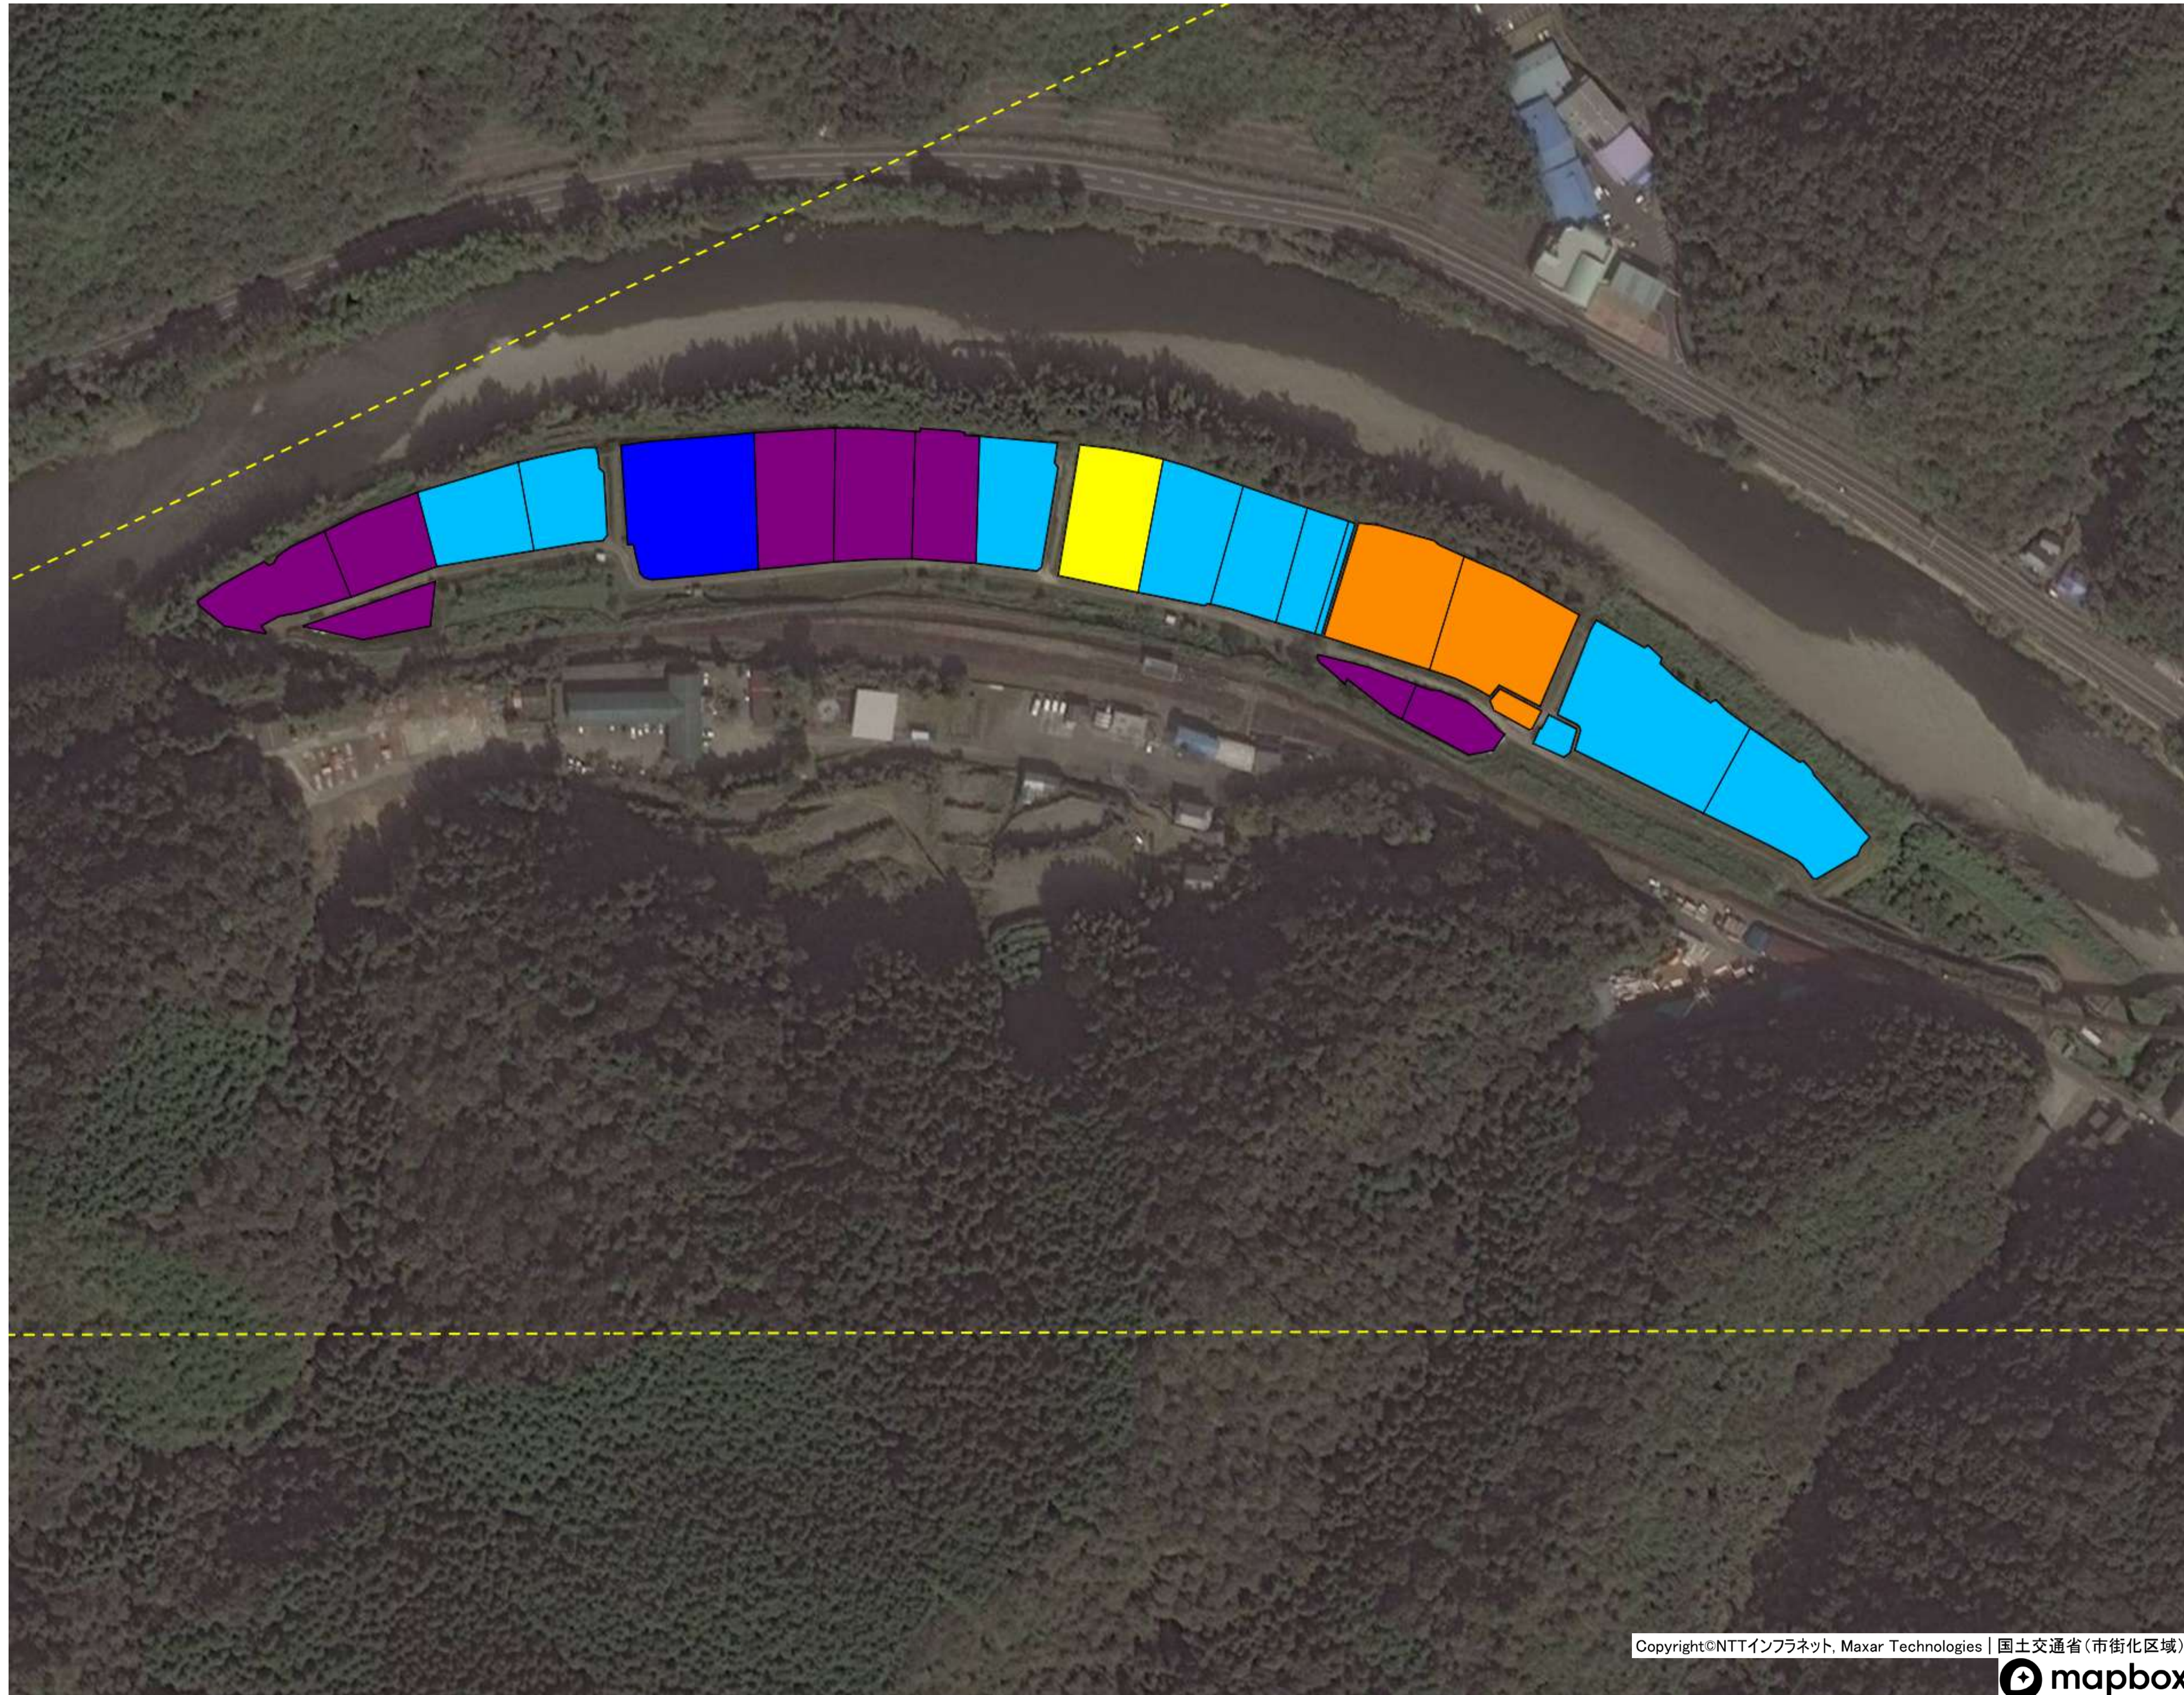

目標地図 江川崎地区① 西土佐江川崎（下方①）

目標地区(確定)

目標地図 江川崎地区① 西土佐江川崎（下方②）

目標地区(確定)

- Blue square
- Red square
- Green square
- Yellow square
- Orange square
- Purple square
- White square

目標地図 江川崎地区① 西土佐江川崎（館）

目標地区(確定)

- Blue square
- Yellow square
- Orange square
- Purple square
- Cyan square

目標地区(確定)

- Blue square
- Green square
- Red square
- Yellow square

目標地図 江川崎地区① 西土佐西ケ方①

目標地区(確定)

目標地図 江川崎地区① 西土佐西ヶ方②

目標地区(確定)

目標地区(確定)

目標地図 江川崎地区① 西土佐西ヶ方④

目標地区(確定)

目標地区(確定)

目標地図 江川崎地区① 西土佐江川崎（方の川②）

目標地区(確定)

- Yellow
- Blue
- Green
- Orange
- Cyan
- Pink
- Light Green
- White

目標地図 江川崎地区① 西土佐江川崎（下方③）

目標地区(確定)

目標地図 江川崎地区① 西土佐用井①