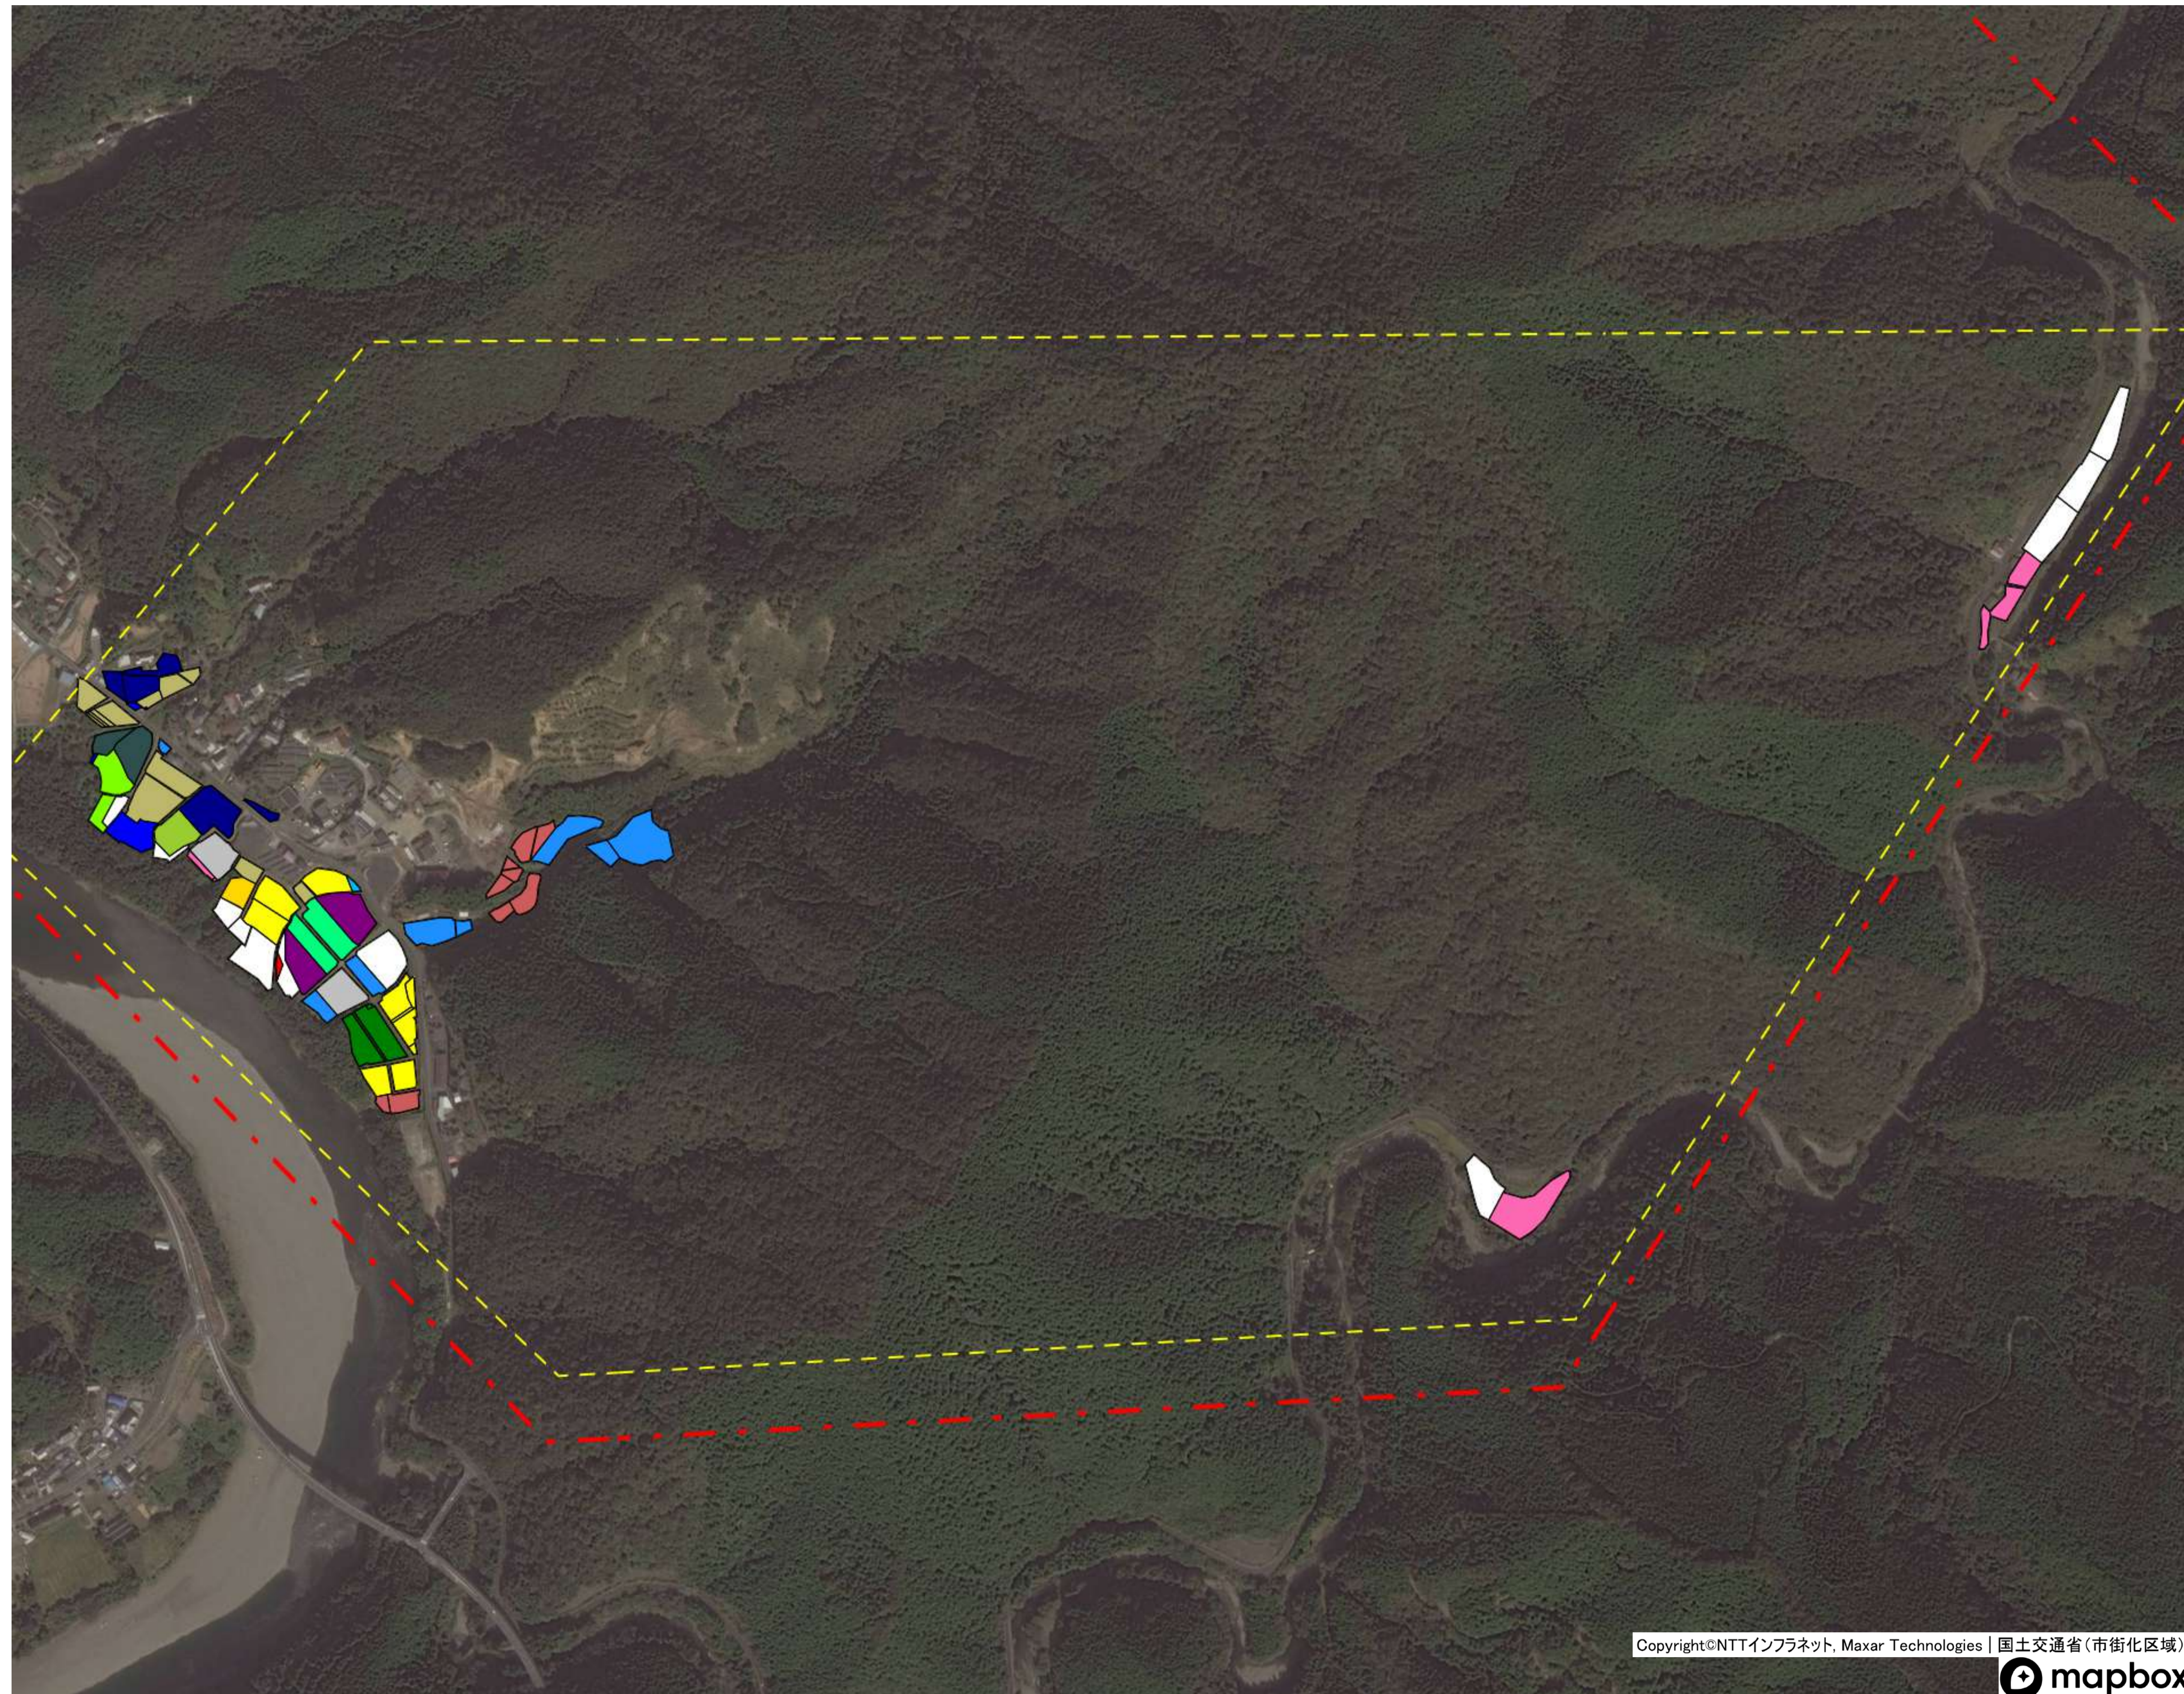

目標地図 江川崎地区① 西土佐江川崎（下方①）

目標地区(確定)

目標地図 江川崎地区① 西土佐江川崎（下方②）

目標地区(確定)

- Blue square
- Red square
- Green square
- Yellow square
- Orange square
- Purple square
- White square

目標地図 江川崎地区① 西土佐江川崎（館）

目標地区(確定)

- Blue square
- Yellow square
- Orange square
- Purple square
- Cyan square

目標地区(確定)

- Blue square
- Green square
- Red square
- Yellow square

目標地図 江川崎地区① 西土佐西ケ方①

目標地区(確定)

目標地図 江川崎地区① 西土佐西ヶ方②

目標地区(確定)

目標地区(確定)

目標地図 江川崎地区① 西土佐西ヶ方④

目標地区(確定)

目標地区(確定)

目標地図 江川崎地区① 西土佐江川崎（方の川②）

目標地区(確定)

- Yellow
- Blue
- Green
- Orange
- Cyan
- Pink
- Light Green
- White

目標地図 江川崎地区① 西土佐江川崎（下方③）

目標地区(確定)

目標地図 江川崎地区① 西土佐用井①

目標地区(確定)

目標地区(確定)