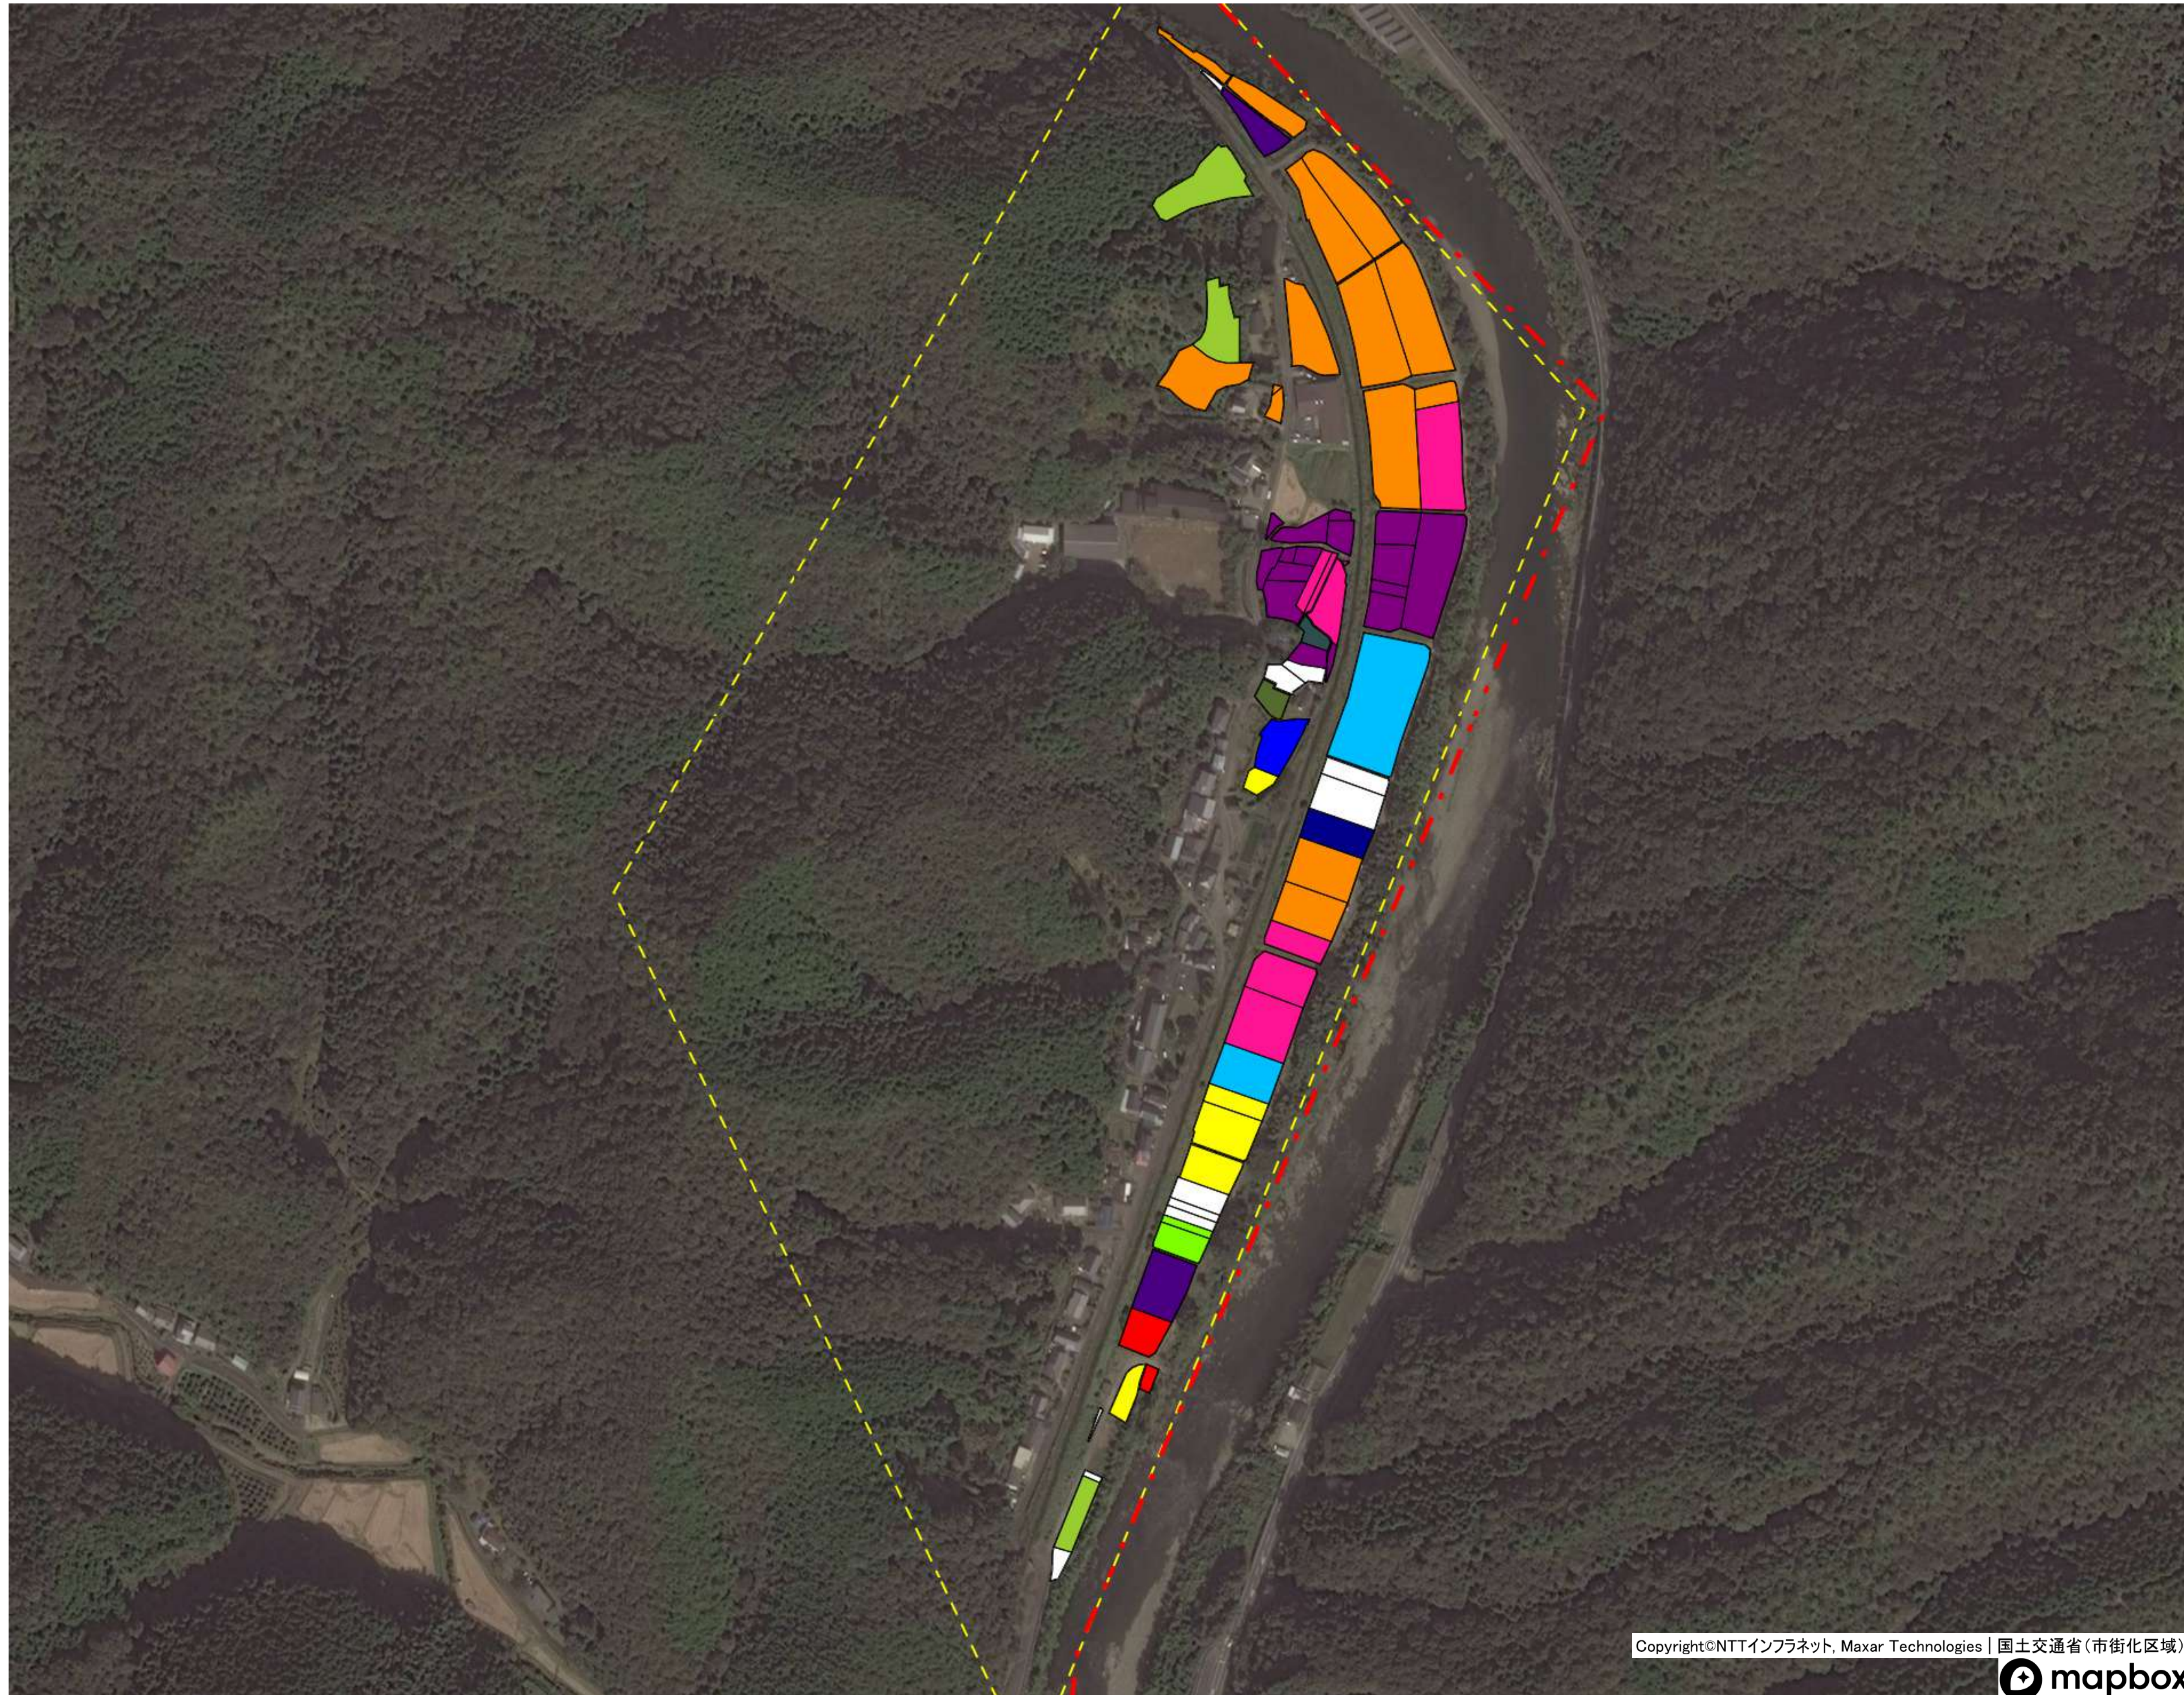

目標地図 江川崎地区① 西土佐江川崎（下方①）

目標地区(確定)

目標地図 江川崎地区① 西土佐江川崎（下方②）

目標地区(確定)

- Blue square
- Red square
- Green square
- Yellow square
- Orange square
- Purple square
- White square

目標地図 江川崎地区① 西土佐江川崎（館）

目標地区(確定)

- Blue square
- Yellow square
- Orange square
- Purple square
- Cyan square

目標地区(確定)

- Blue square
- Green square
- Red square
- Yellow square

目標地図 江川崎地区① 西土佐西ケ方①

目標地区(確定)

目標地図 江川崎地区① 西土佐西ヶ方②

目標地区(確定)

目標地区(確定)

目標地図 江川崎地区① 西土佐西ヶ方④

目標地区(確定)

目標地区(確定)

目標地図 江川崎地区① 西土佐江川崎（方の川②）

目標地区(確定)

- Yellow
- Blue
- Green
- Orange
- Cyan
- Pink
- Light Green
- White

目標地図 江川崎地区① 西土佐江川崎（下方③）

目標地区(確定)

目標地図 江川崎地区① 西土佐用井①