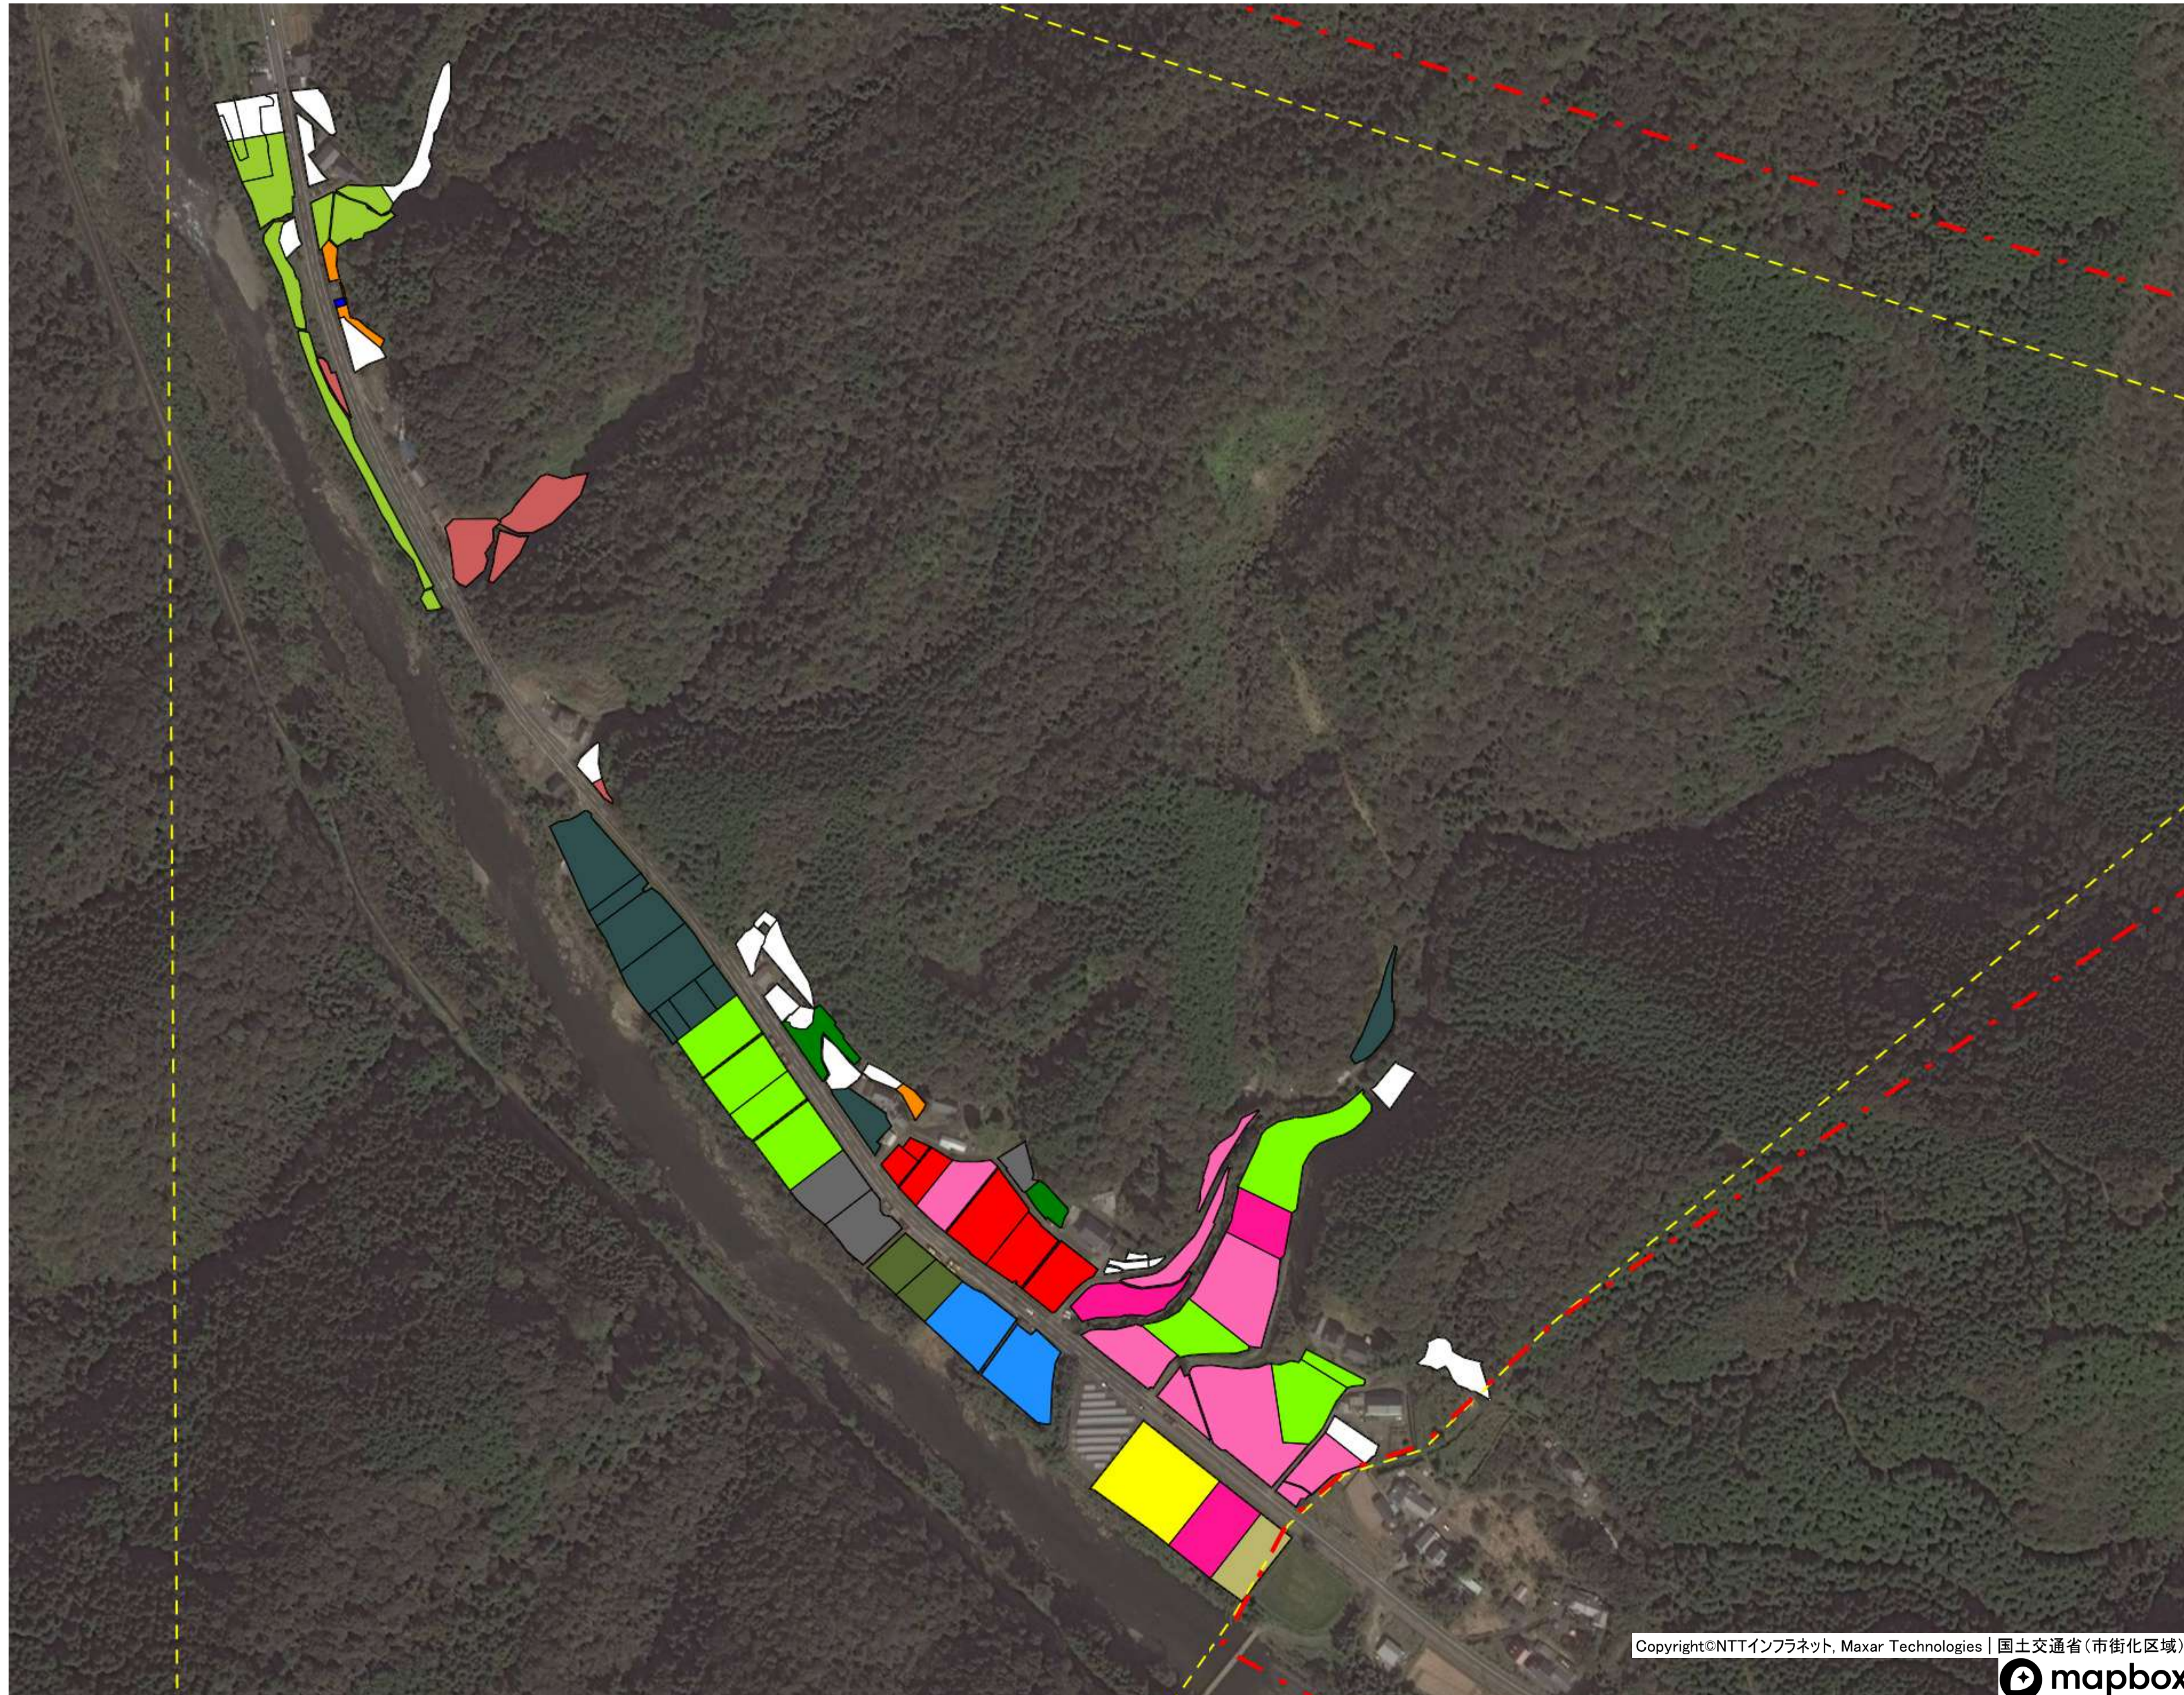

目標地図 江川崎地区① 西土佐江川崎（下方①）

目標地区(確定)

目標地図 江川崎地区① 西土佐江川崎（下方②）

目標地区(確定)

- Blue square
- Red square
- Green square
- Yellow square
- Orange square
- Purple square
- White square

目標地図 江川崎地区① 西土佐江川崎（館）

目標地区(確定)

- Blue square
- Yellow square
- Orange square
- Purple square
- Cyan square

目標地区(確定)

- Blue square
- Green square
- Red square
- Yellow square

目標地図 江川崎地区① 西土佐西ケ方①

目標地区(確定)

目標地図 江川崎地区① 西土佐西ヶ方②

目標地区(確定)

目標地区(確定)

目標地図 江川崎地区① 西土佐西ヶ方④

目標地区(確定)

目標地区(確定)

目標地図 江川崎地区① 西土佐江川崎（方の川②）

目標地区(確定)

- Yellow
- Blue
- Green
- Orange
- Cyan
- Pink
- Light Green
- White

目標地図 江川崎地区① 西土佐江川崎（下方③）

目標地区(確定)

目標地図 江川崎地区① 西土佐用井①

目標地区(確定)

目標地区(確定)