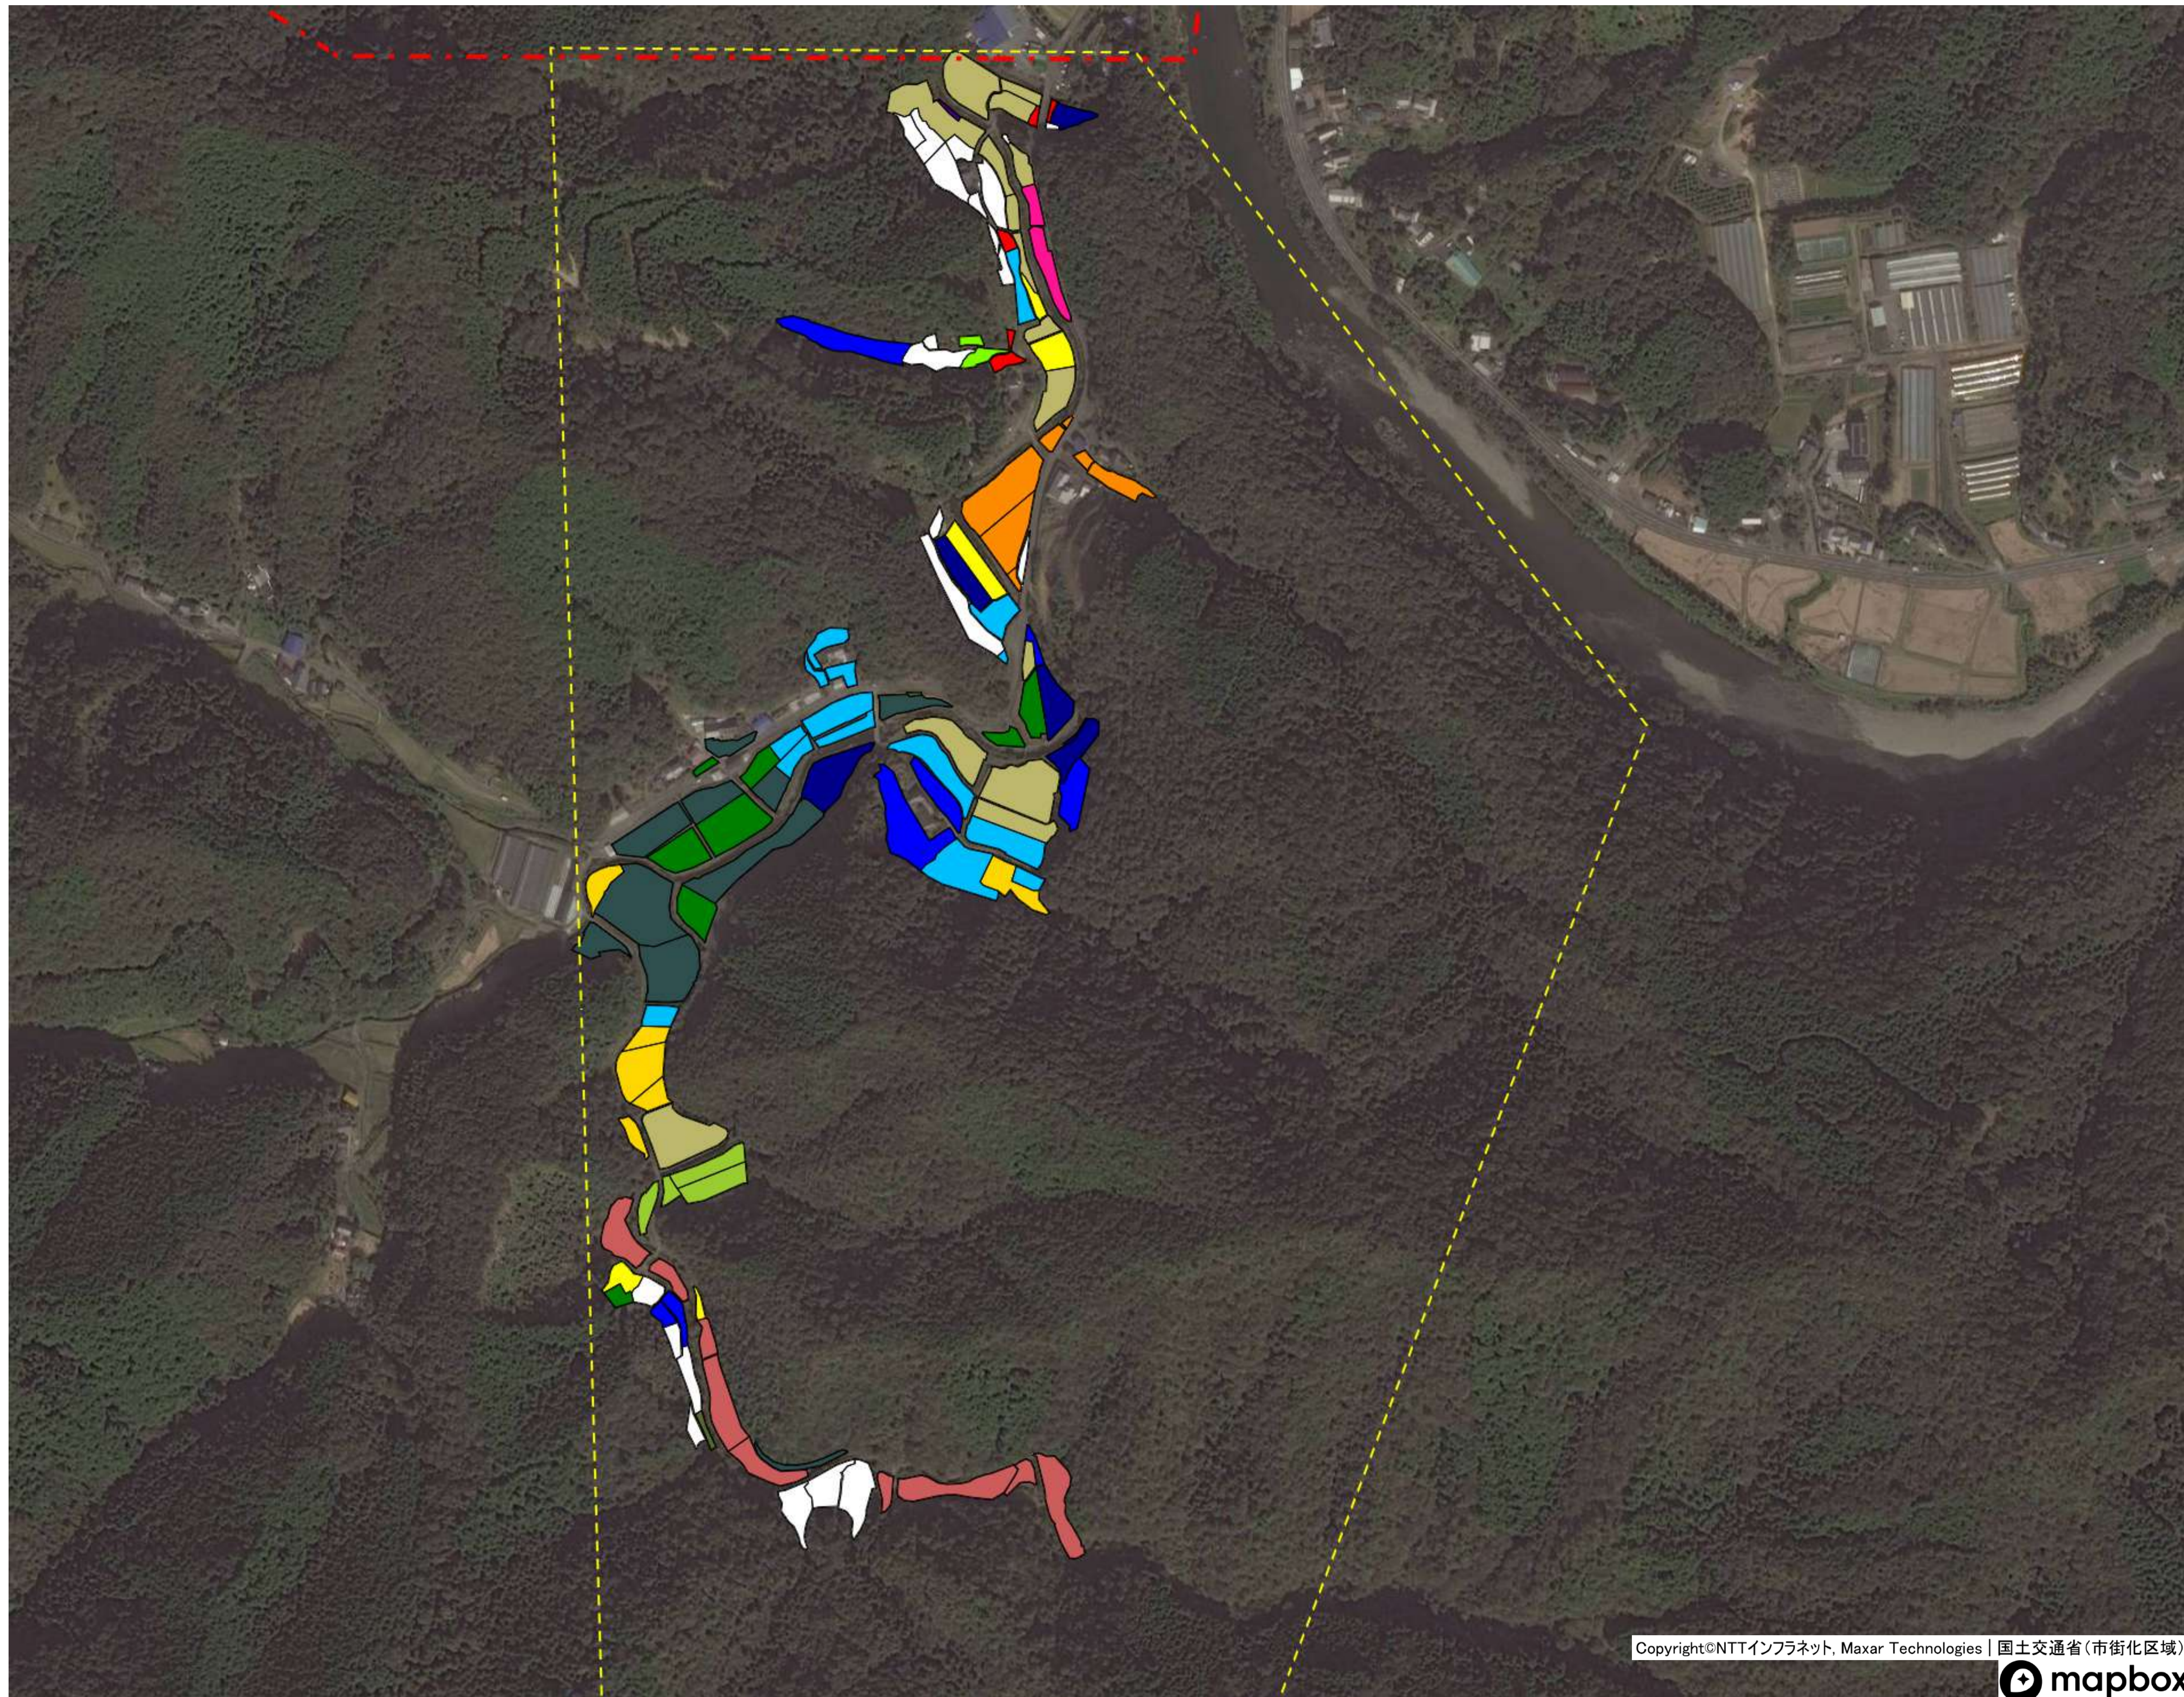

目標地図 江川崎地区① 西土佐江川崎（下方①）

目標地区(確定)

目標地図 江川崎地区① 西土佐江川崎（下方②）

目標地区(確定)

- Blue square
- Red square
- Green square
- Yellow square
- Orange square
- Purple square
- White square

目標地図 江川崎地区① 西土佐江川崎（館）

目標地区(確定)

- Blue square
- Yellow square
- Orange square
- Purple square
- Cyan square

目標地区(確定)

- Blue square
- Green square
- Red square
- Yellow square

目標地図 江川崎地区① 西土佐西ケ方①

目標地区(確定)

目標地図 江川崎地区① 西土佐西ヶ方②

目標地区(確定)

目標地区(確定)

目標地図 江川崎地区① 西土佐西ヶ方④

目標地区(確定)

目標地区(確定)

目標地図 江川崎地区① 西土佐江川崎（方の川②）

目標地区(確定)

- Yellow
- Blue
- Green
- Orange
- Cyan
- Pink
- Light Green
- White

目標地図 江川崎地区① 西土佐江川崎（下方③）

目標地区(確定)

目標地図 江川崎地区① 西土佐用井①

目標地区(確定)

目標地区(確定)