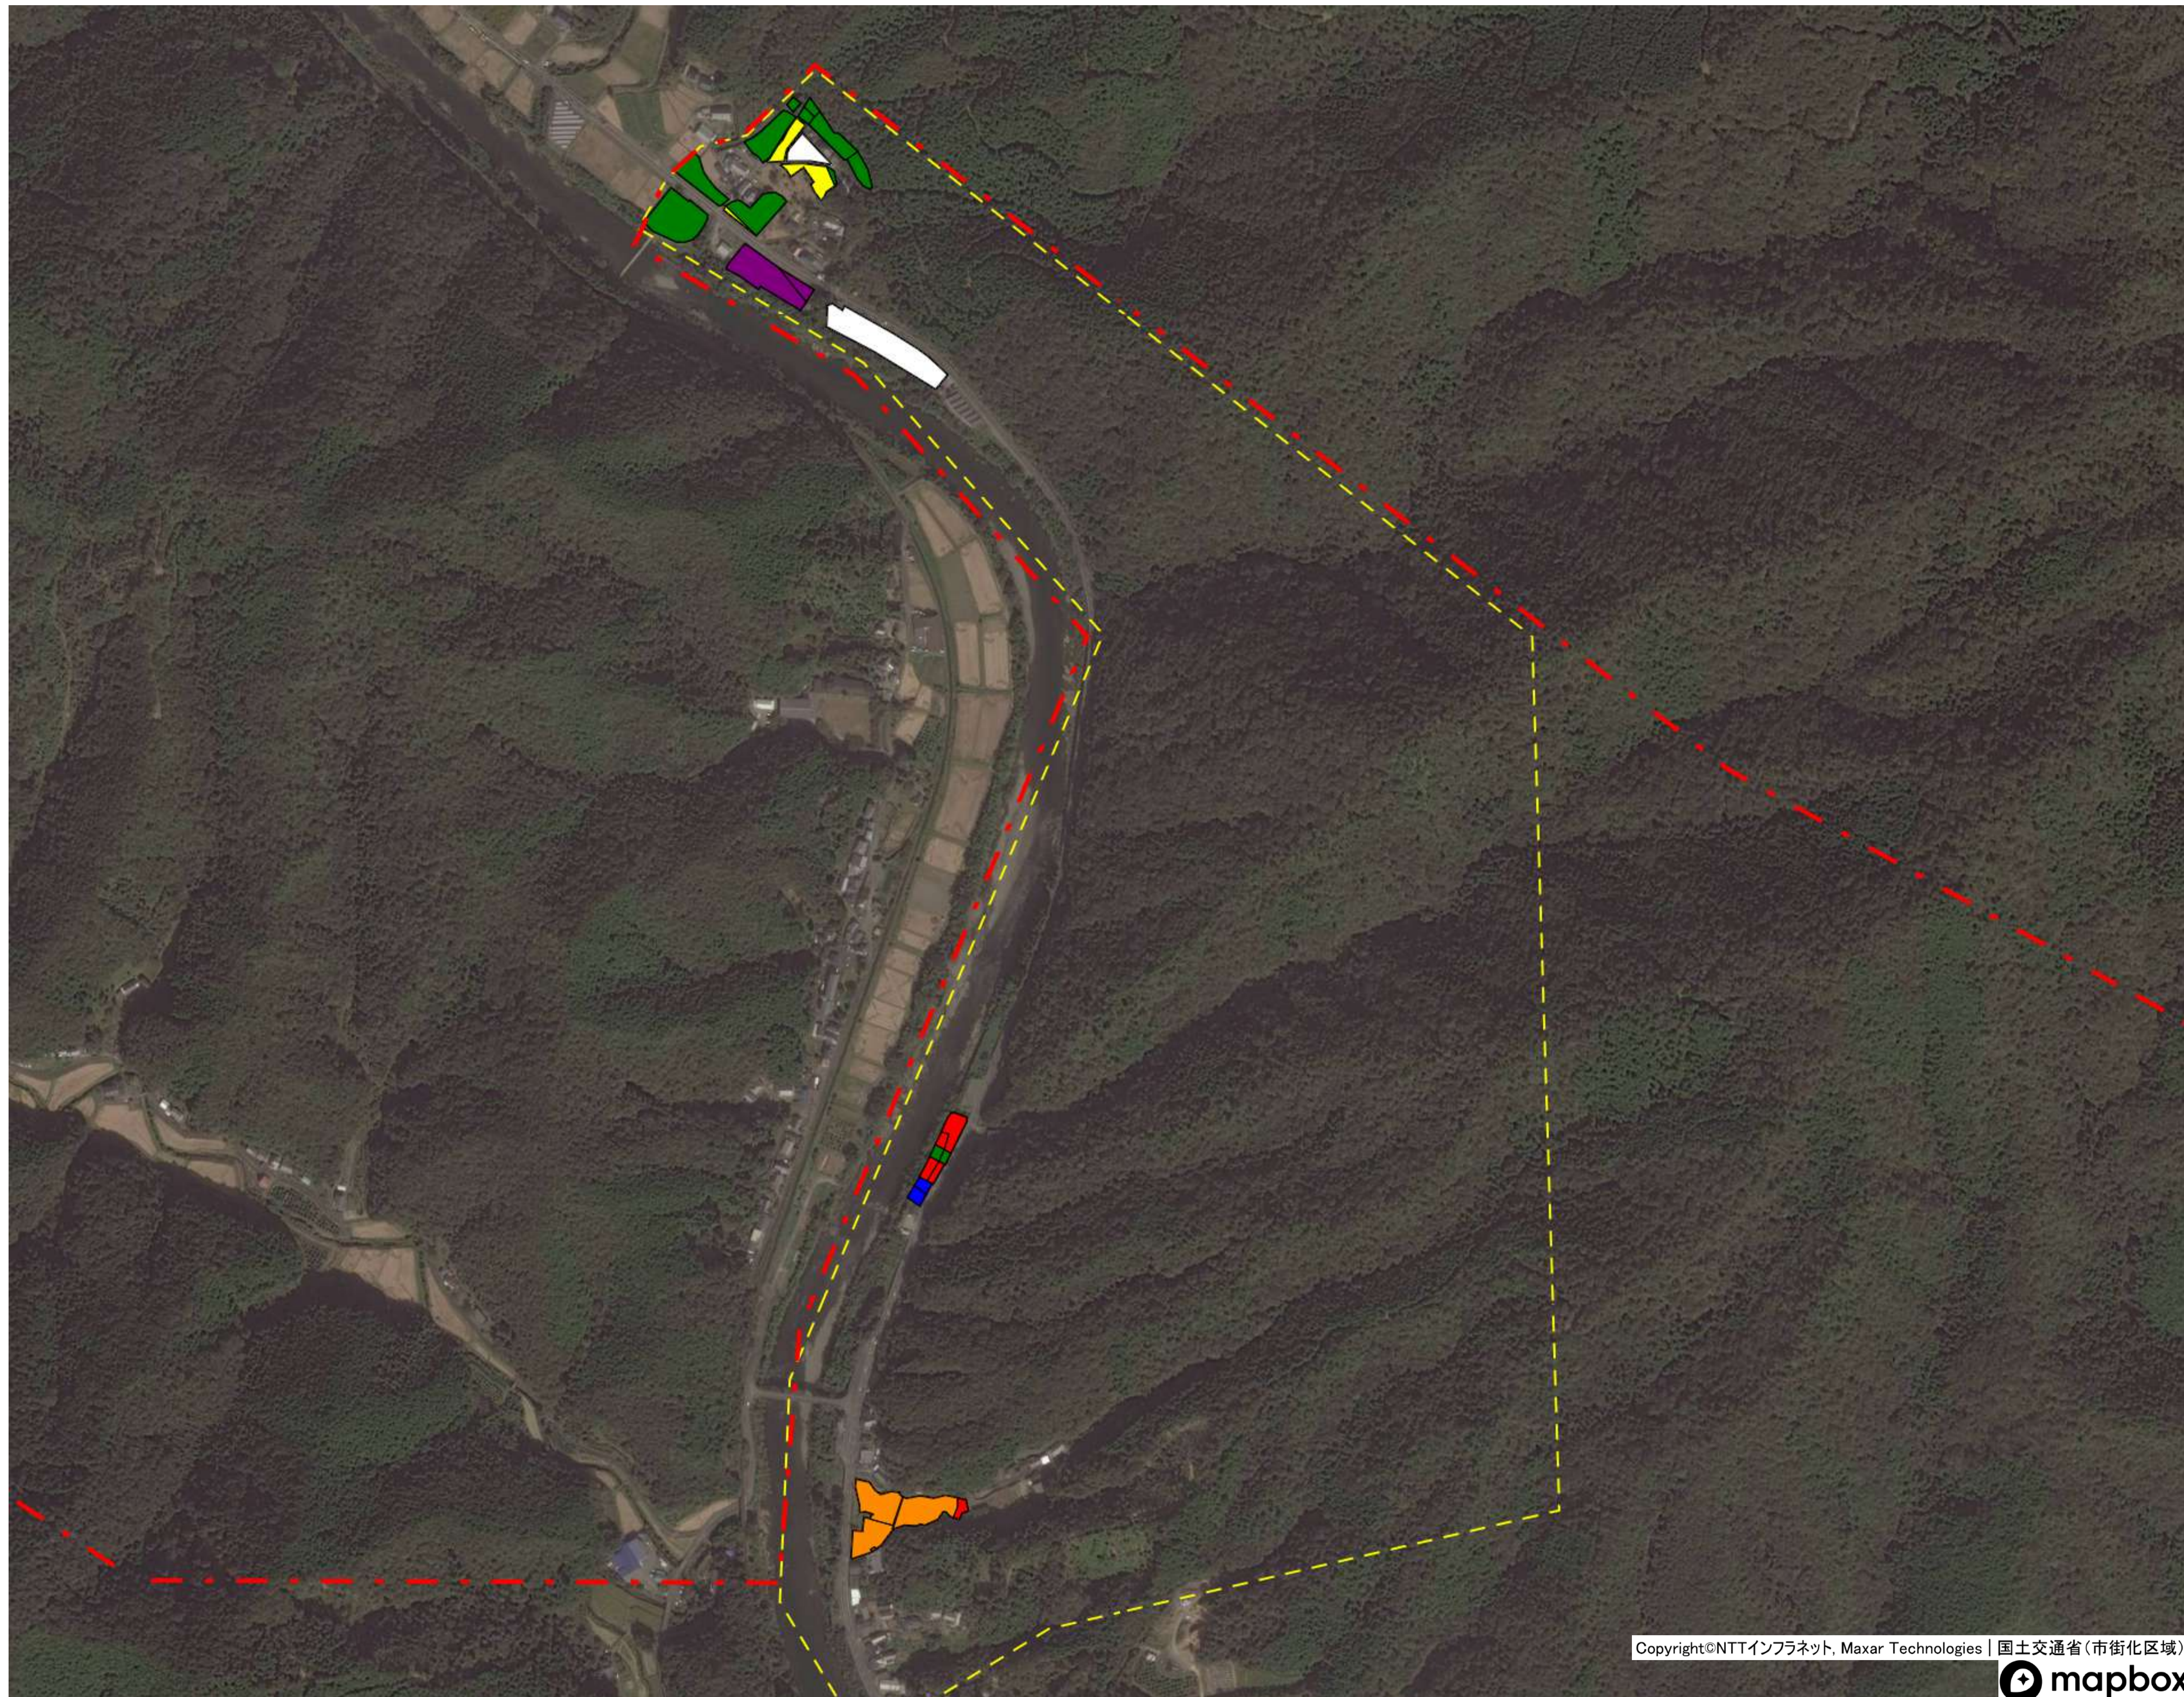

目標地図 江川崎地区① 西土佐江川崎（下方①）

目標地区(確定)

目標地図 江川崎地区① 西土佐江川崎（下方②）

目標地区(確定)

- Blue square
- Red square
- Green square
- Yellow square
- Orange square
- Purple square
- White square

目標地図 江川崎地区① 西土佐江川崎（館）

目標地区(確定)

- Blue square
- Yellow square
- Orange square
- Purple square
- Cyan square

目標地区(確定)

- Blue square
- Green square
- Red square
- Yellow square

目標地図 江川崎地区① 西土佐西ケ方①

目標地区(確定)

目標地図 江川崎地区① 西土佐西ヶ方②

目標地区(確定)

目標地区(確定)

目標地図 江川崎地区① 西土佐西ヶ方④

目標地区(確定)

目標地区(確定)

目標地図 江川崎地区① 西土佐江川崎（方の川②）

目標地区(確定)

- Yellow
- Blue
- Green
- Orange
- Cyan
- Pink
- Light Green
- White

目標地図 江川崎地区① 西土佐江川崎（下方③）

目標地区(確定)

目標地図 江川崎地区① 西土佐用井①

目標地区(確定)

目標地区(確定)