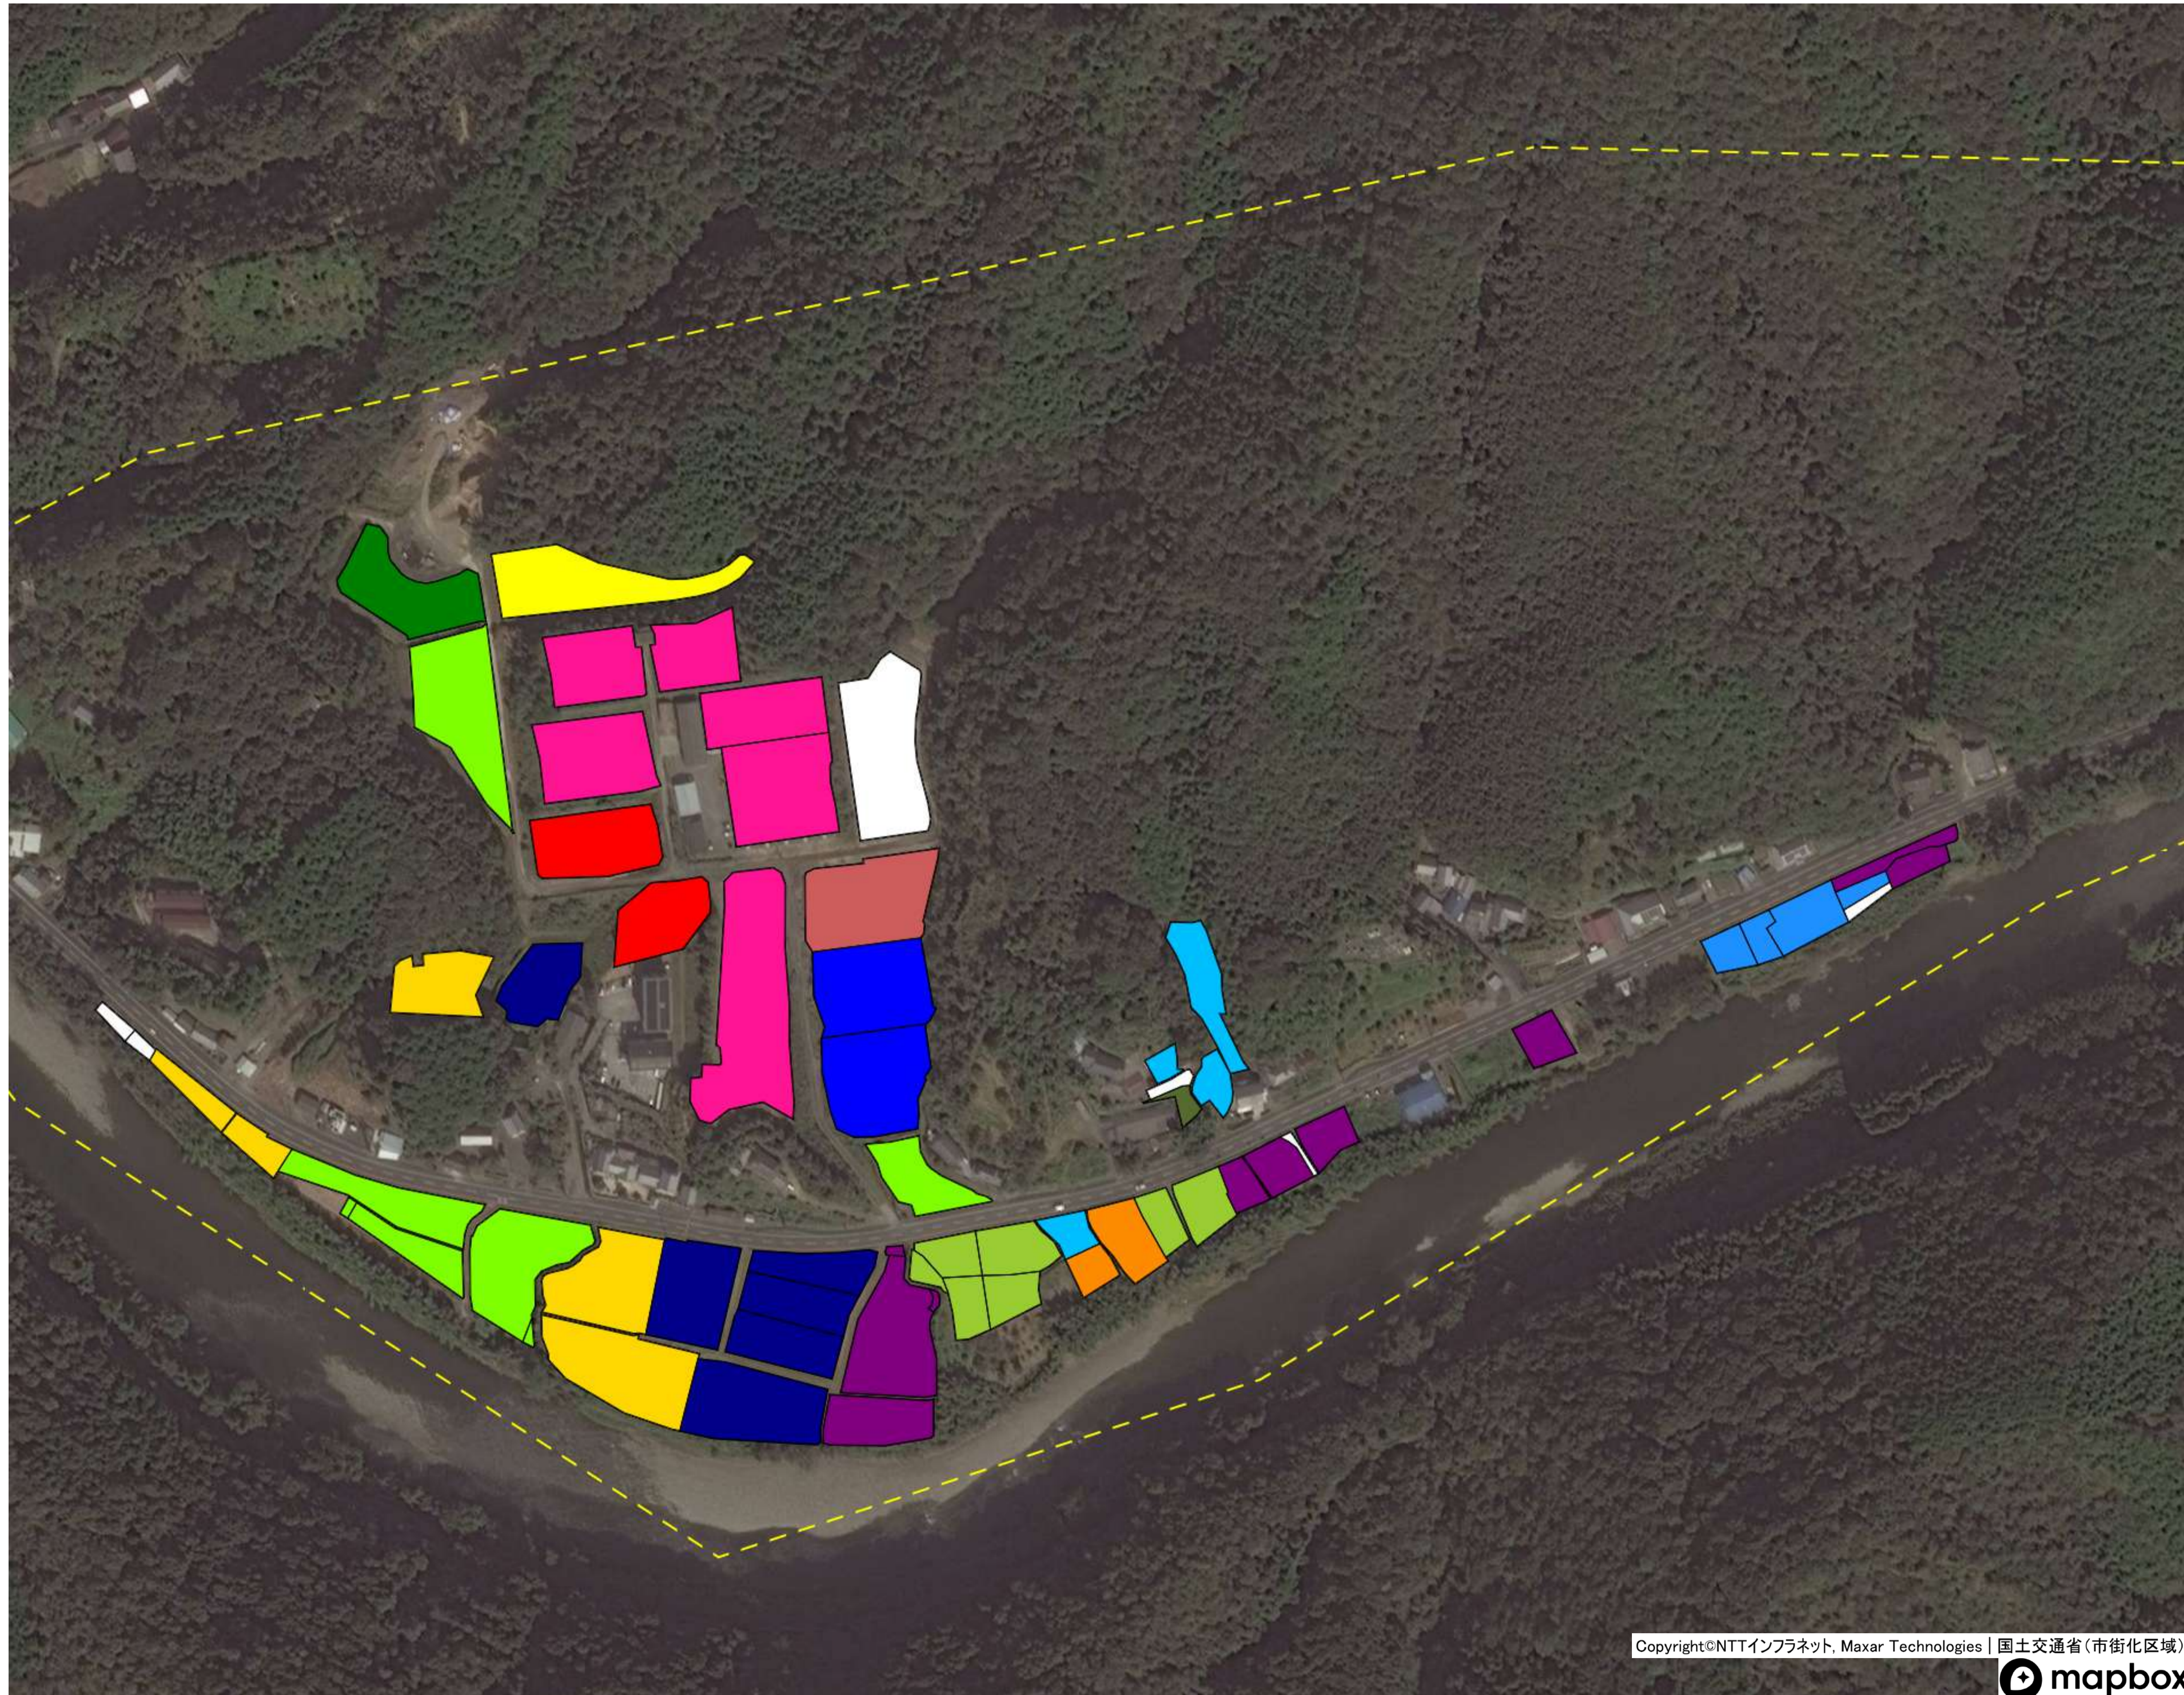

目標地図 江川崎地区① 西土佐江川崎（下方①）

目標地区(確定)

目標地図 江川崎地区① 西土佐江川崎（下方②）

目標地区(確定)

- Blue square
- Red square
- Green square
- Yellow square
- Orange square
- Purple square
- White square

目標地図 江川崎地区① 西土佐江川崎（館）

目標地区(確定)

- Blue square
- Yellow square
- Orange square
- Purple square
- Cyan square

目標地区(確定)

- Blue square
- Green square
- Red square
- Yellow square

目標地図 江川崎地区① 西土佐西ケ方①

目標地区(確定)

目標地図 江川崎地区① 西土佐西ヶ方②

目標地区(確定)

目標地区(確定)

目標地図 江川崎地区① 西土佐西ヶ方④

目標地区(確定)

目標地区(確定)

目標地図 江川崎地区① 西土佐江川崎（方の川②）

目標地区(確定)

- Yellow
- Blue
- Green
- Orange
- Cyan
- Pink
- Light Green
- White

目標地図 江川崎地区① 西土佐江川崎（下方③）

目標地区(確定)

目標地図 江川崎地区① 西土佐用井①

目標地区(確定)

目標地区(確定)