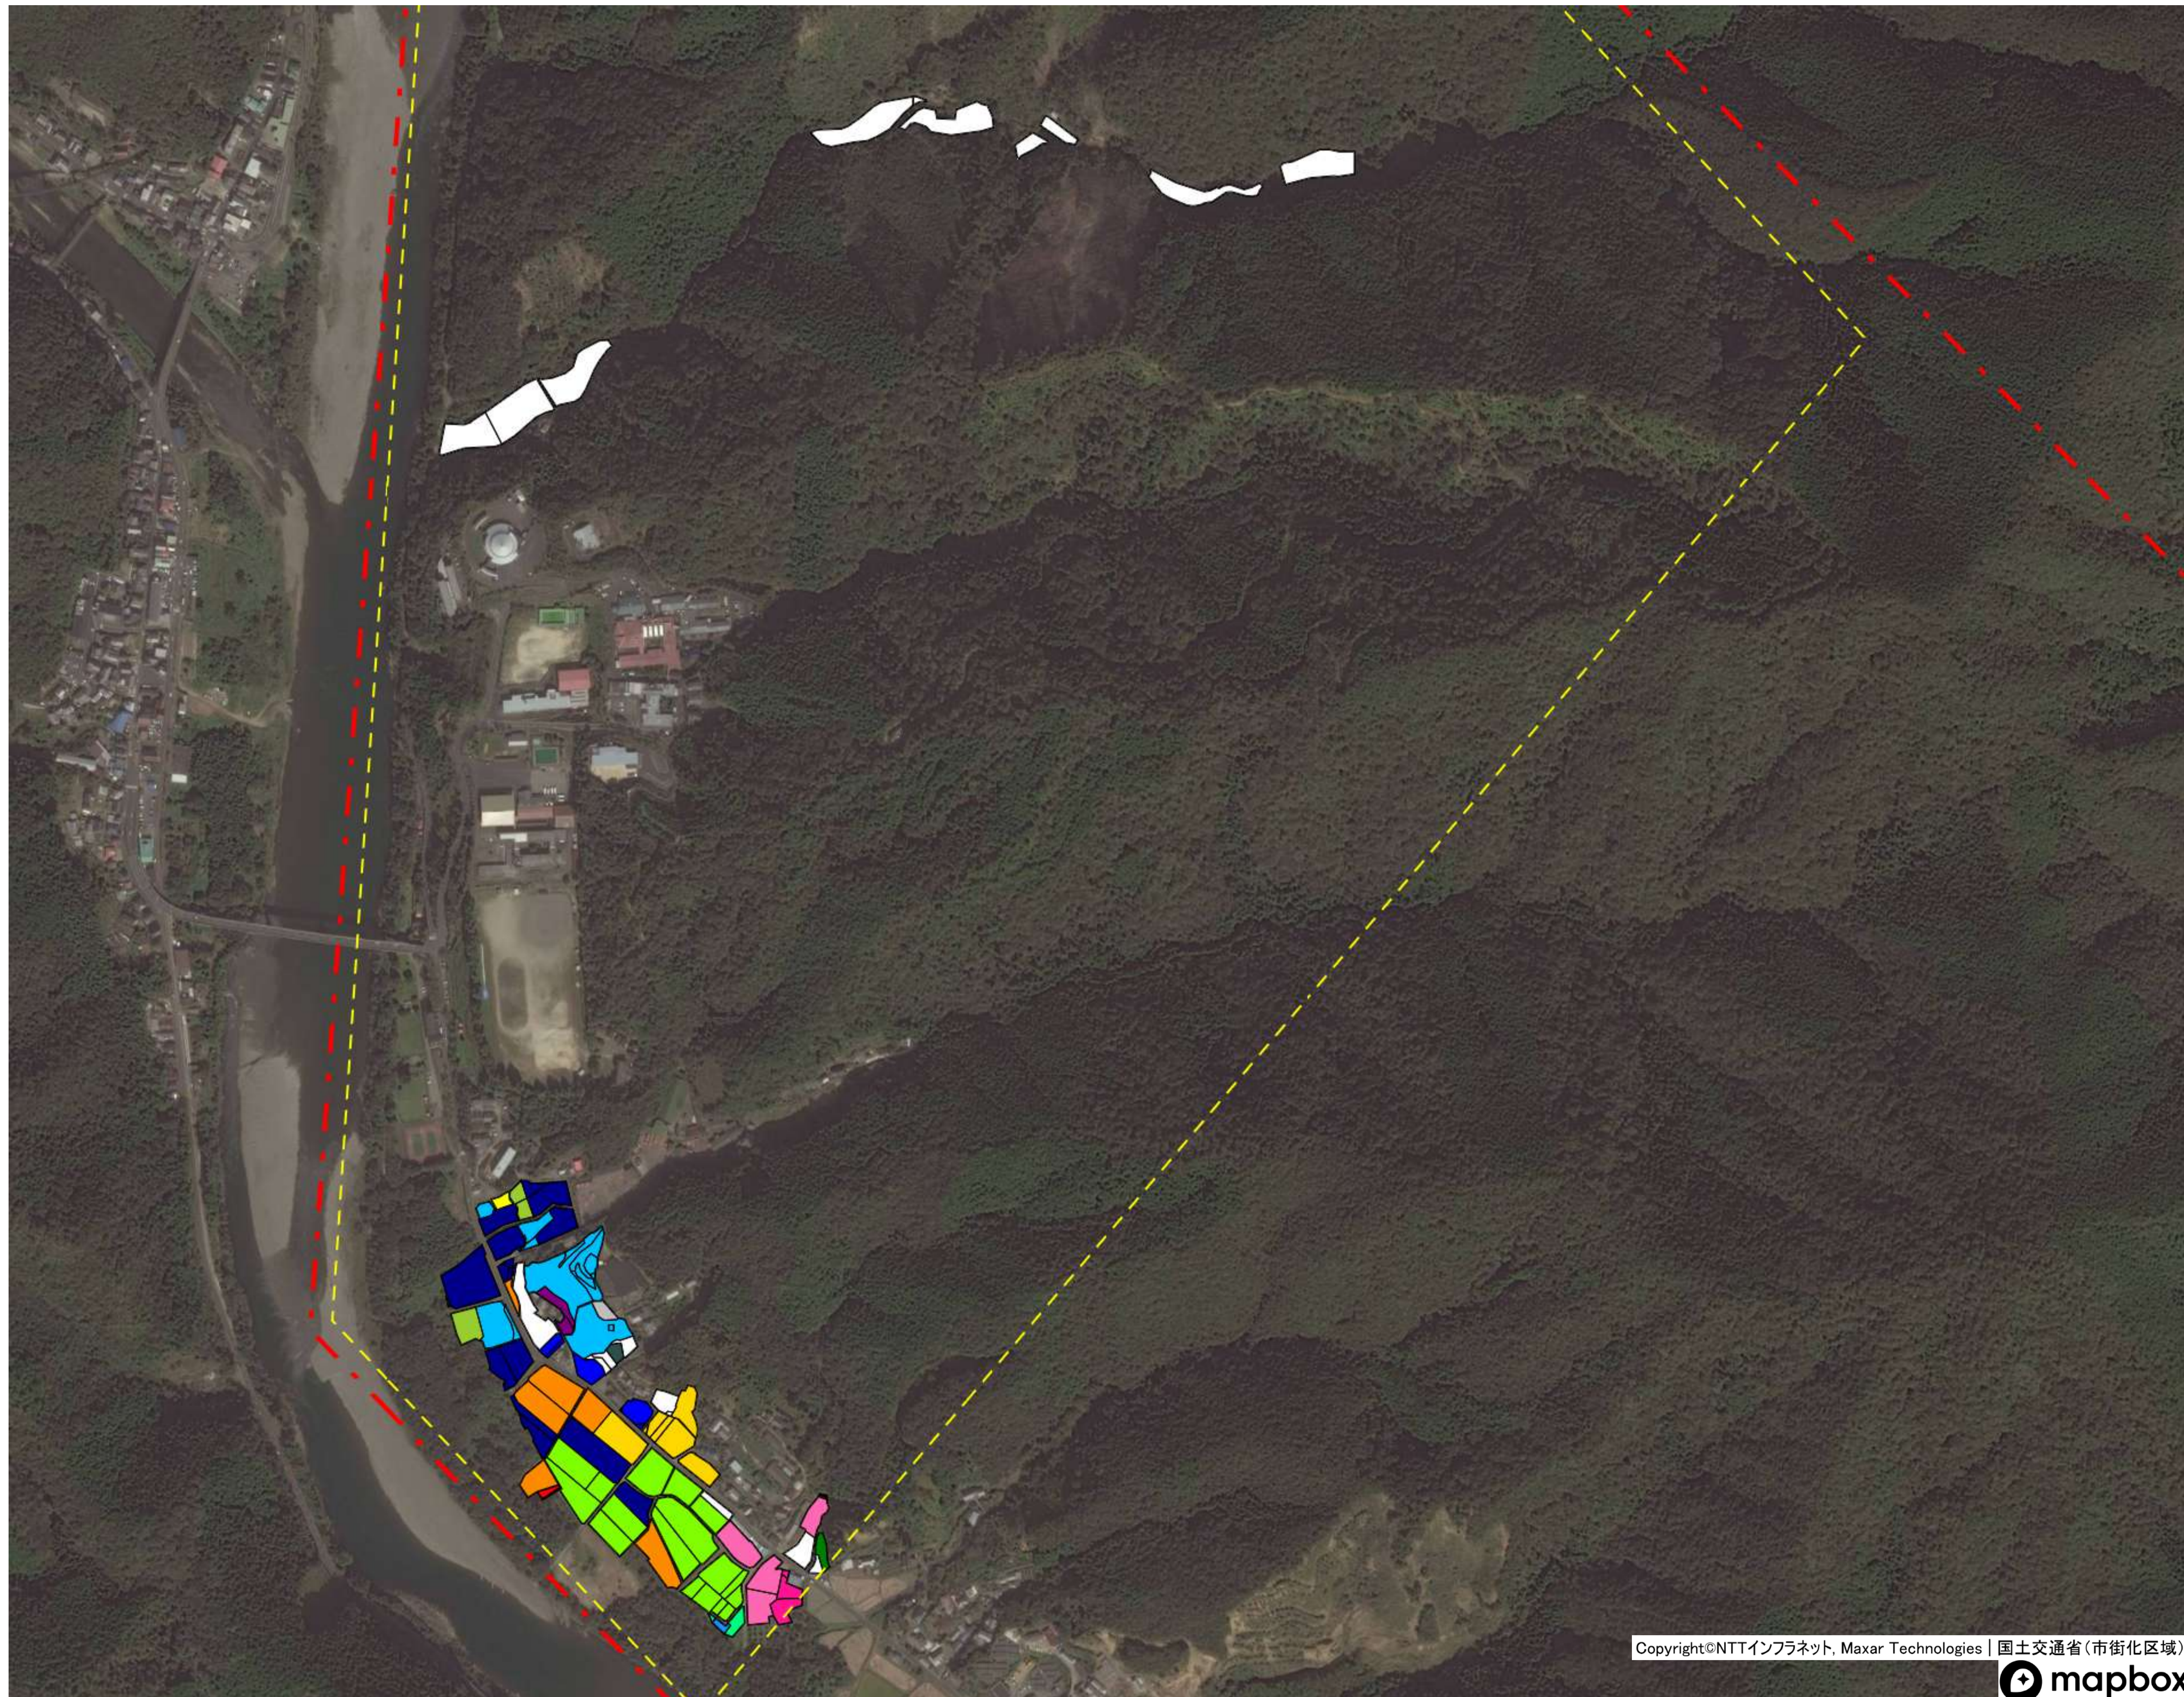

目標地図 江川崎地区① 西土佐江川崎（下方①）

目標地区(確定)

目標地図 江川崎地区① 西土佐江川崎（下方②）

目標地区(確定)

- Blue square
- Red square
- Green square
- Yellow square
- Orange square
- Purple square
- White square

目標地図 江川崎地区① 西土佐江川崎（館）

目標地区(確定)

- Blue square
- Yellow square
- Orange square
- Purple square
- Cyan square

目標地区(確定)

- Blue square
- Green square
- Red square
- Yellow square

目標地図 江川崎地区① 西土佐西ケ方①

目標地区(確定)

目標地図 江川崎地区① 西土佐西ヶ方②

目標地区(確定)

目標地区(確定)

目標地図 江川崎地区① 西土佐西ヶ方④

目標地区(確定)

目標地区(確定)

目標地図 江川崎地区① 西土佐江川崎（方の川②）

目標地区(確定)

- Yellow
- Blue
- Green
- Orange
- Cyan
- Pink
- Light Green
- White

目標地図 江川崎地区① 西土佐江川崎（下方③）

目標地区(確定)

目標地図 江川崎地区① 西土佐用井①

目標地区(確定)

目標地区(確定)