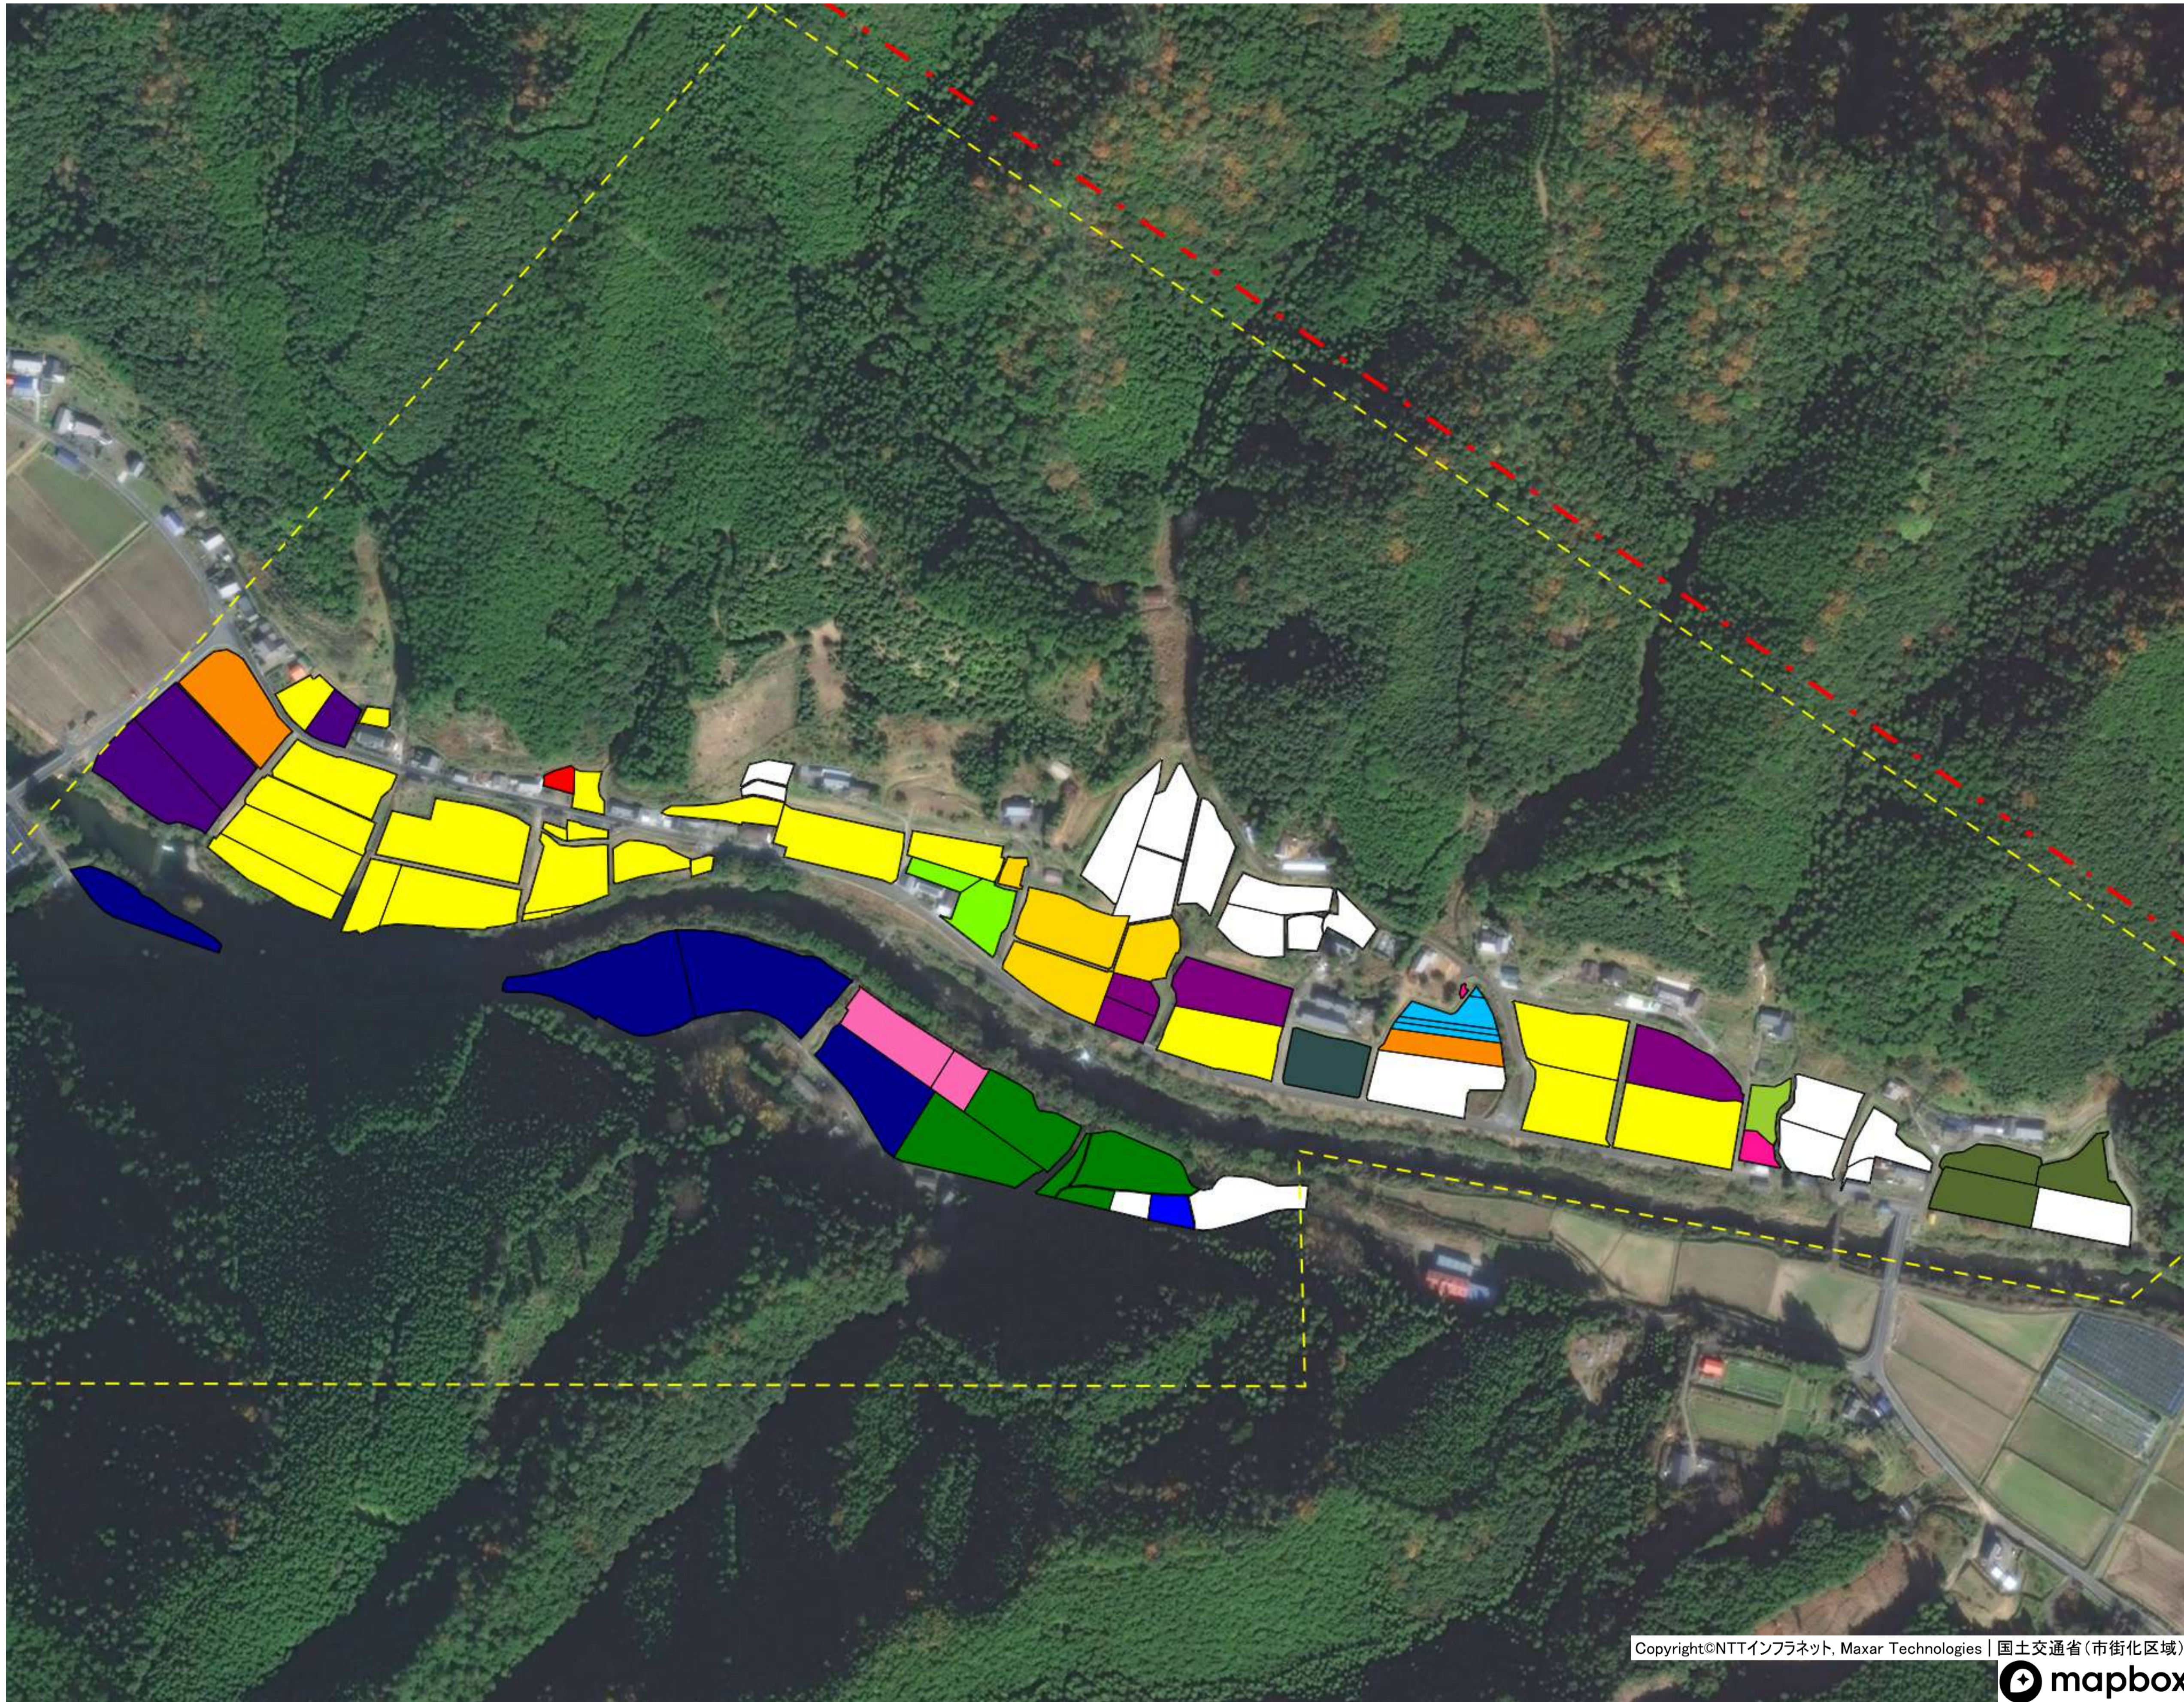

目標地図 津大地区② 西土佐下家地①

目標地区(確定)

目標地図 津大地区② 西土佐下家地②

目標地区(確定)

- Blue
- Red
- Green
- Orange
- Purple
- Cyan
- Grey
- Yellow
- Magenta
- White

目標地図 津大地区② 西土佐下家地③

目標地区(確定)

目標地図 津大地区② 西土佐下家地④

目標地区(確定)

目標地図 津大地区② 西土佐須崎①

目標地区(確定)

目標地図 津大地区② 西土佐須崎② (下桁)

目標地区(確定)

- Blue
- Red
- Green
- Yellow
- Orange
- Purple
- Cyan
- Light Green
- White

目標地図 津大地区② 西土佐大宮（下）

目標地区(確定)

目標地図 津大地区② 西土佐大宮（上）①

目標地区(確定)

目標地図 津大地区② 西土佐大宮（上）②

目標地区(確定)

目標地図 津大地区② 西土佐大宮（上）③

目標地区(確定)

- Blue
- Red
- Green
- Yellow
- Orange
- Purple
- Light Blue
- Light Green
- Dark Blue
- Grey
- White

目標地図 津大地区② 西土佐大宮（中）①

目標地区(確定)

目標地図 津大地区② 西土佐大宮（中）③

目標地区(確定)

- Blue
- Red
- Yellow
- Orange
- Purple
- Light Blue
- Light Green
- Dark Blue
- Grey
- Light Purple
- Light Green
- Light Blue
- Dark Green
- Light Green
- Light Brown
- Red
- White