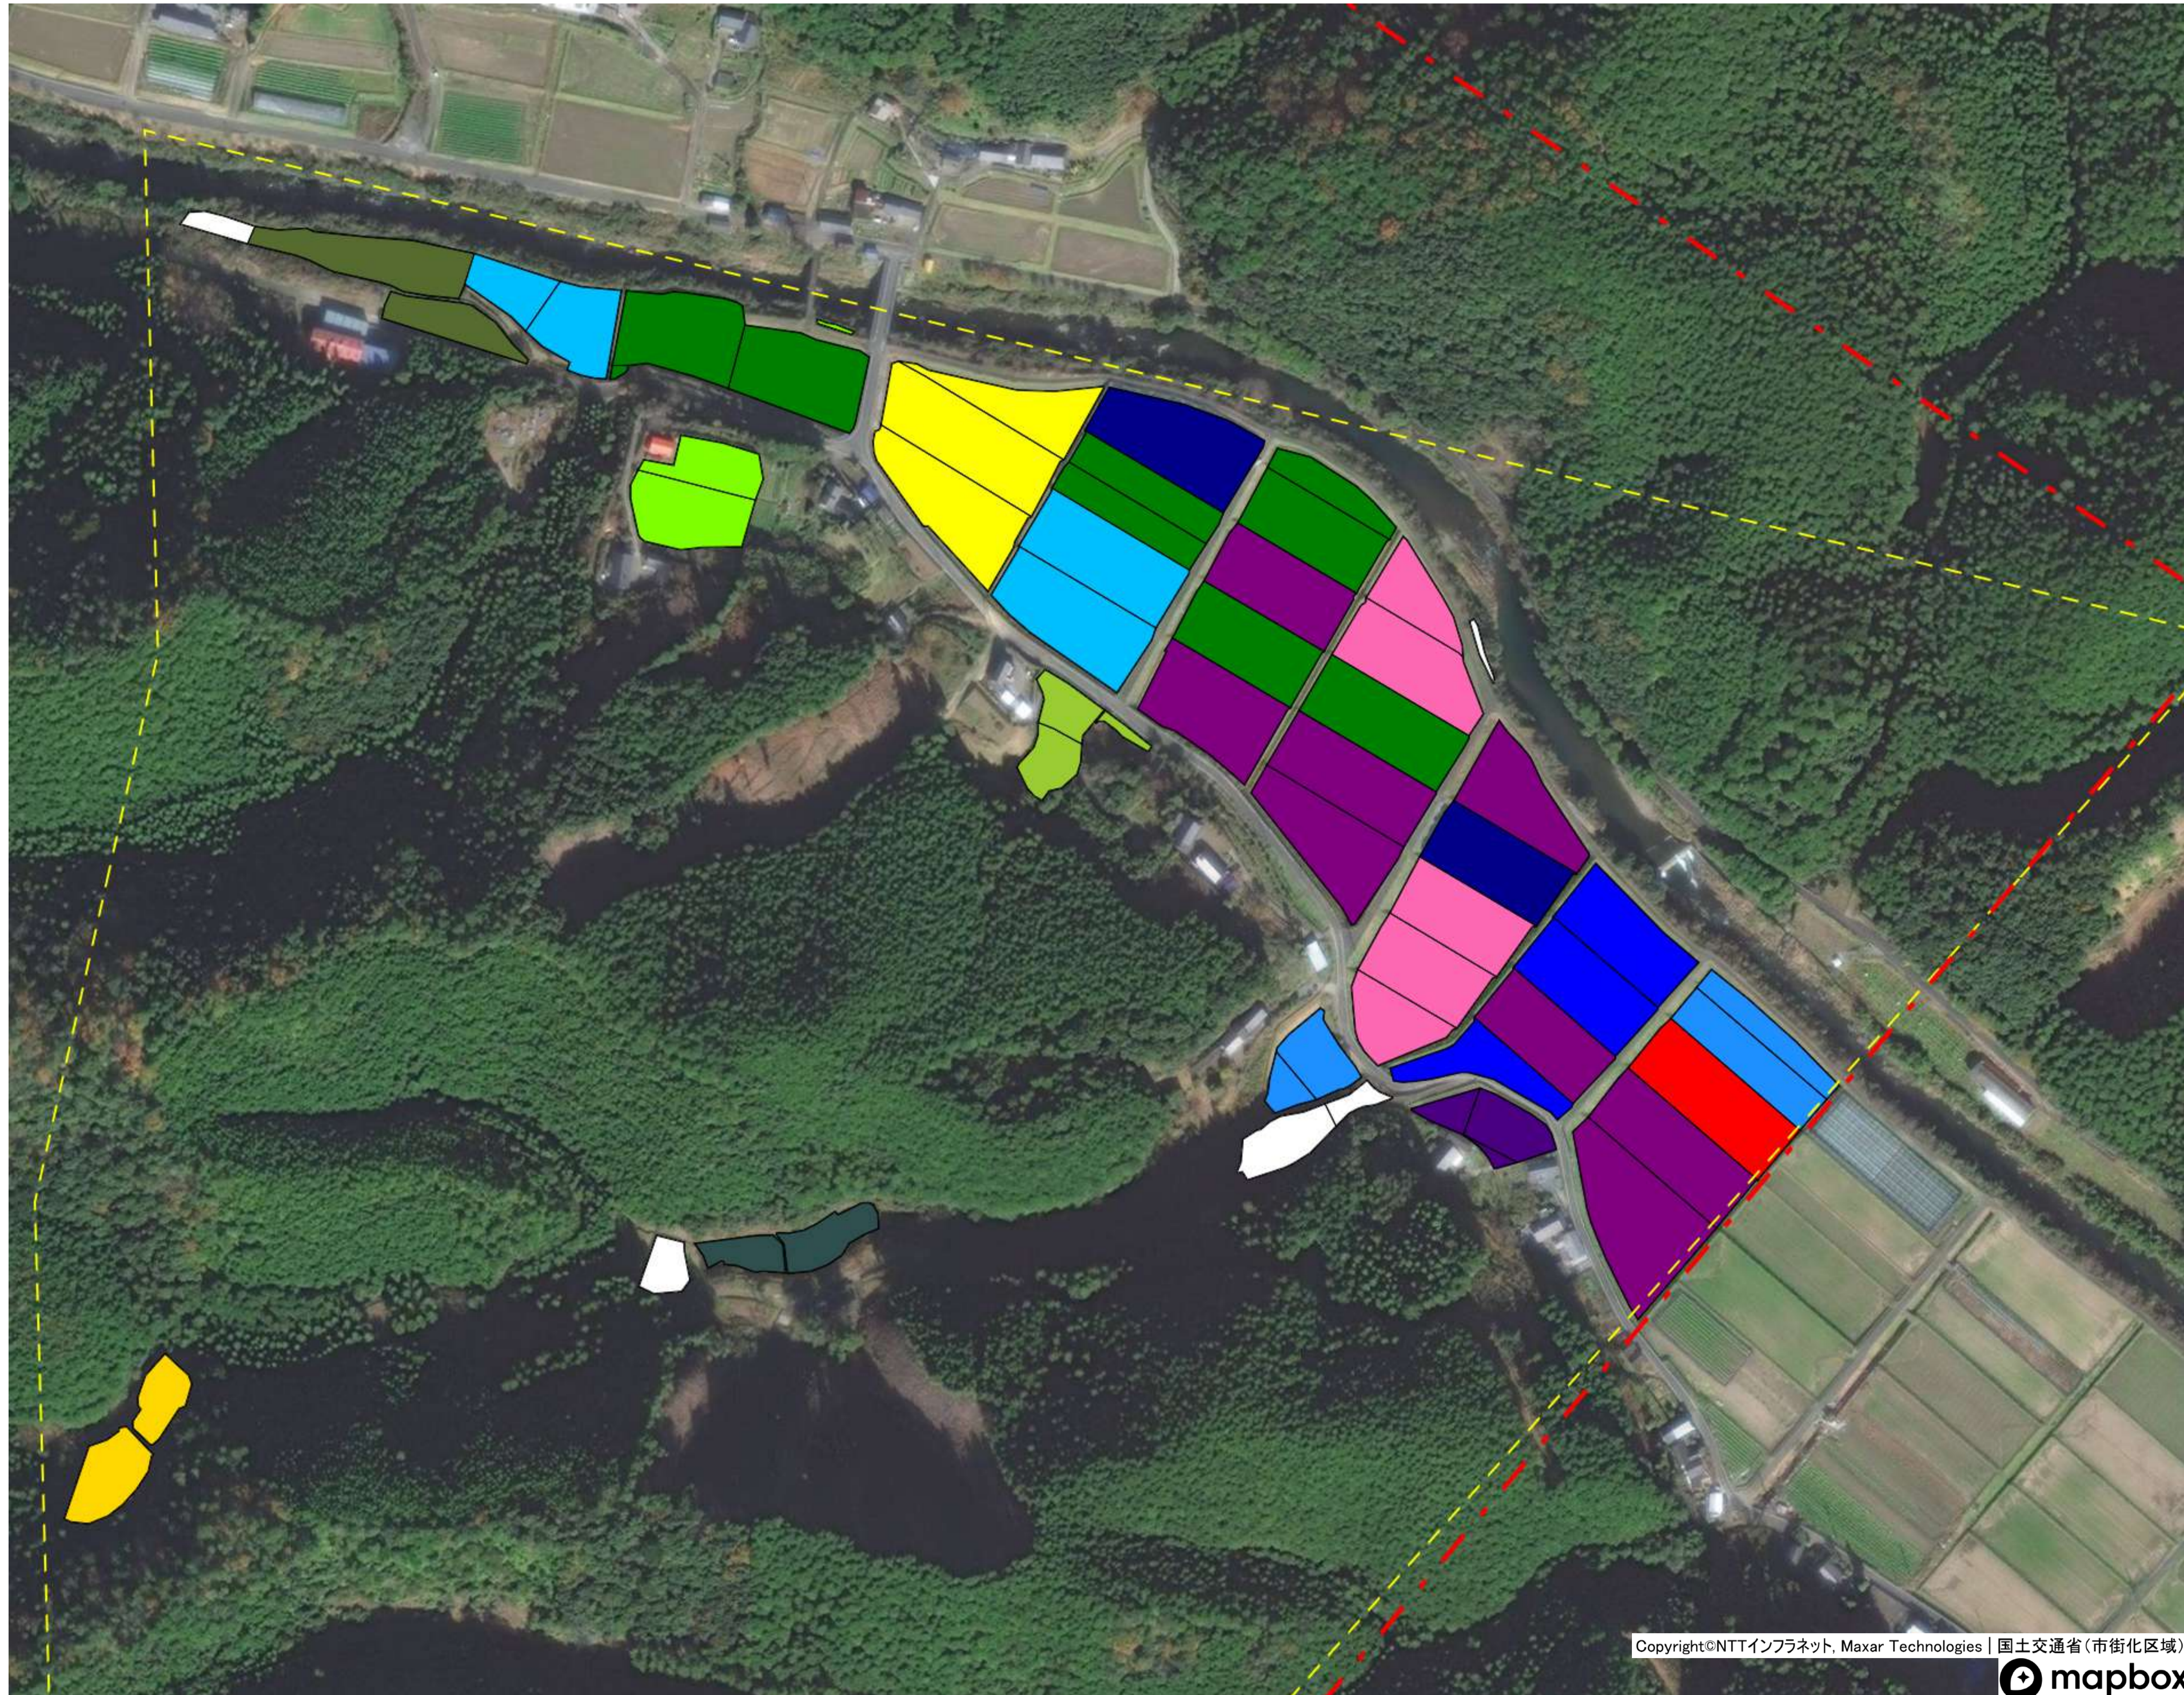

目標地図 津大地区② 西土佐下家地①

目標地区(確定)

目標地図 津大地区② 西土佐下家地②

目標地区(確定)

- Blue
- Red
- Green
- Orange
- Purple
- Cyan
- Grey
- Yellow
- Magenta
- White

目標地図 津大地区② 西土佐下家地③

目標地区(確定)

目標地図 津大地区② 西土佐下家地④

目標地区(確定)

目標地図 津大地区② 西土佐須崎①

目標地区(確定)

目標地図 津大地区② 西土佐須崎② (下桁)

目標地区(確定)

- Blue
- Red
- Green
- Yellow
- Orange
- Purple
- Cyan
- Light Green
- White

目標地図 津大地区② 西土佐大宮（下）

目標地区(確定)

目標地図 津大地区② 西土佐大宮（上）①

目標地区(確定)

目標地図 津大地区② 西土佐大宮（上）②

目標地区(確定)

目標地図 津大地区② 西土佐大宮（上）③

目標地区(確定)

- Blue
- Red
- Green
- Yellow
- Orange
- Purple
- Light Blue
- Light Green
- Dark Blue
- Grey
- White

目標地図 津大地区② 西土佐大宮（中）①

目標地区(確定)

- Blue square
- Green square
- Purple square
- Cyan square
- Yellow square
- Dark blue square
- Orange square
- Pink square
- Light green square
- White square
- Light green square

目標地図 津大地区② 西土佐大宮（中）②