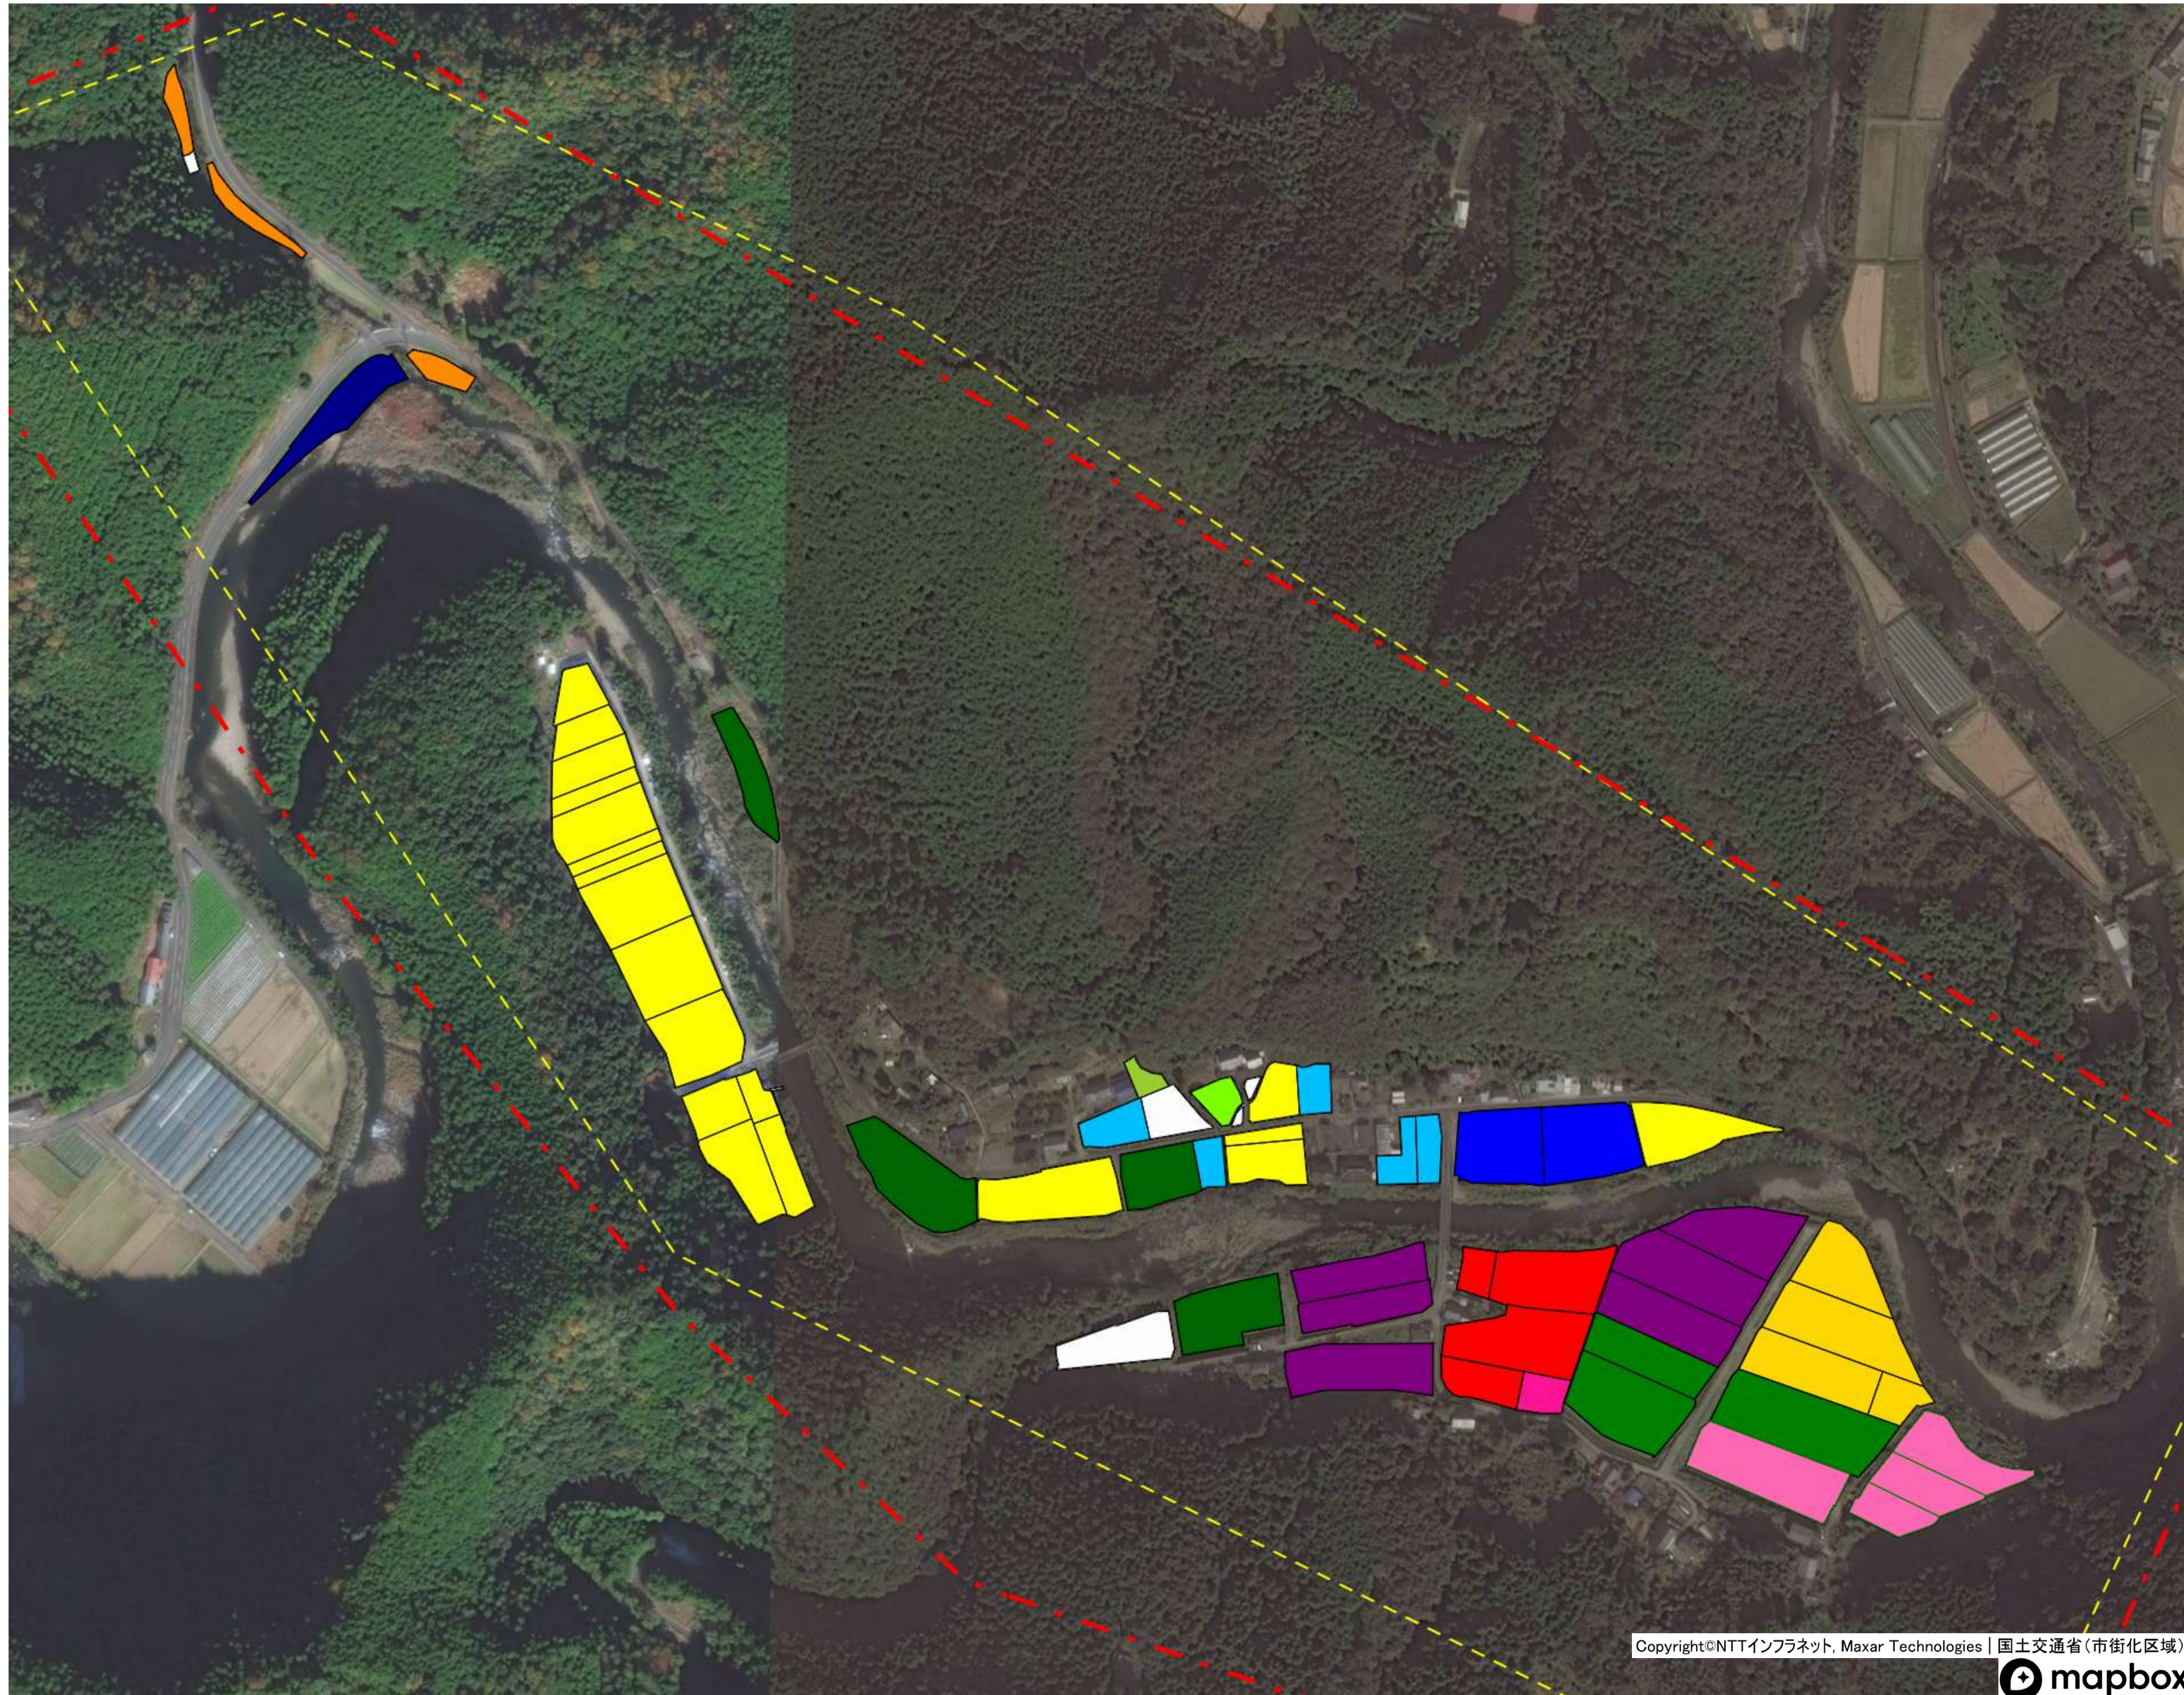

目標地図 津大地区② 西土佐下家地①

目標地区(確定)

目標地図 津大地区② 西土佐下家地②

目標地区(確定)

- Blue
- Red
- Green
- Orange
- Purple
- Cyan
- Grey
- Yellow
- Magenta
- White

目標地図 津大地区② 西土佐下家地③

目標地区(確定)

目標地図 津大地区② 西土佐下家地④

目標地区(確定)

目標地図 津大地区② 西土佐須崎①

目標地区(確定)

目標地図 津大地区② 西土佐須崎② (下桁)

目標地区(確定)

- Blue
- Red
- Green
- Yellow
- Orange
- Purple
- Cyan
- Light Green
- White

目標地図 津大地区② 西土佐大宮（下）

目標地区(確定)

目標地図 津大地区② 西土佐大宮（上）①

目標地区(確定)

目標地図 津大地区② 西土佐大宮（上）②

目標地区(確定)

目標地図 津大地区② 西土佐大宮（上）③

目標地区(確定)

- Blue
- Red
- Green
- Yellow
- Orange
- Purple
- Light Blue
- Light Green
- Dark Blue
- Grey
- White

目標地図 津大地区② 西土佐大宮（中）①

目標地区(確定)

- Blue square
- Green square
- Purple square
- Cyan square
- Yellow square
- Dark blue square
- Orange square
- Pink square
- Light green square
- White square
- Light green square

目標地図 津大地区② 西土佐大宮（中）②