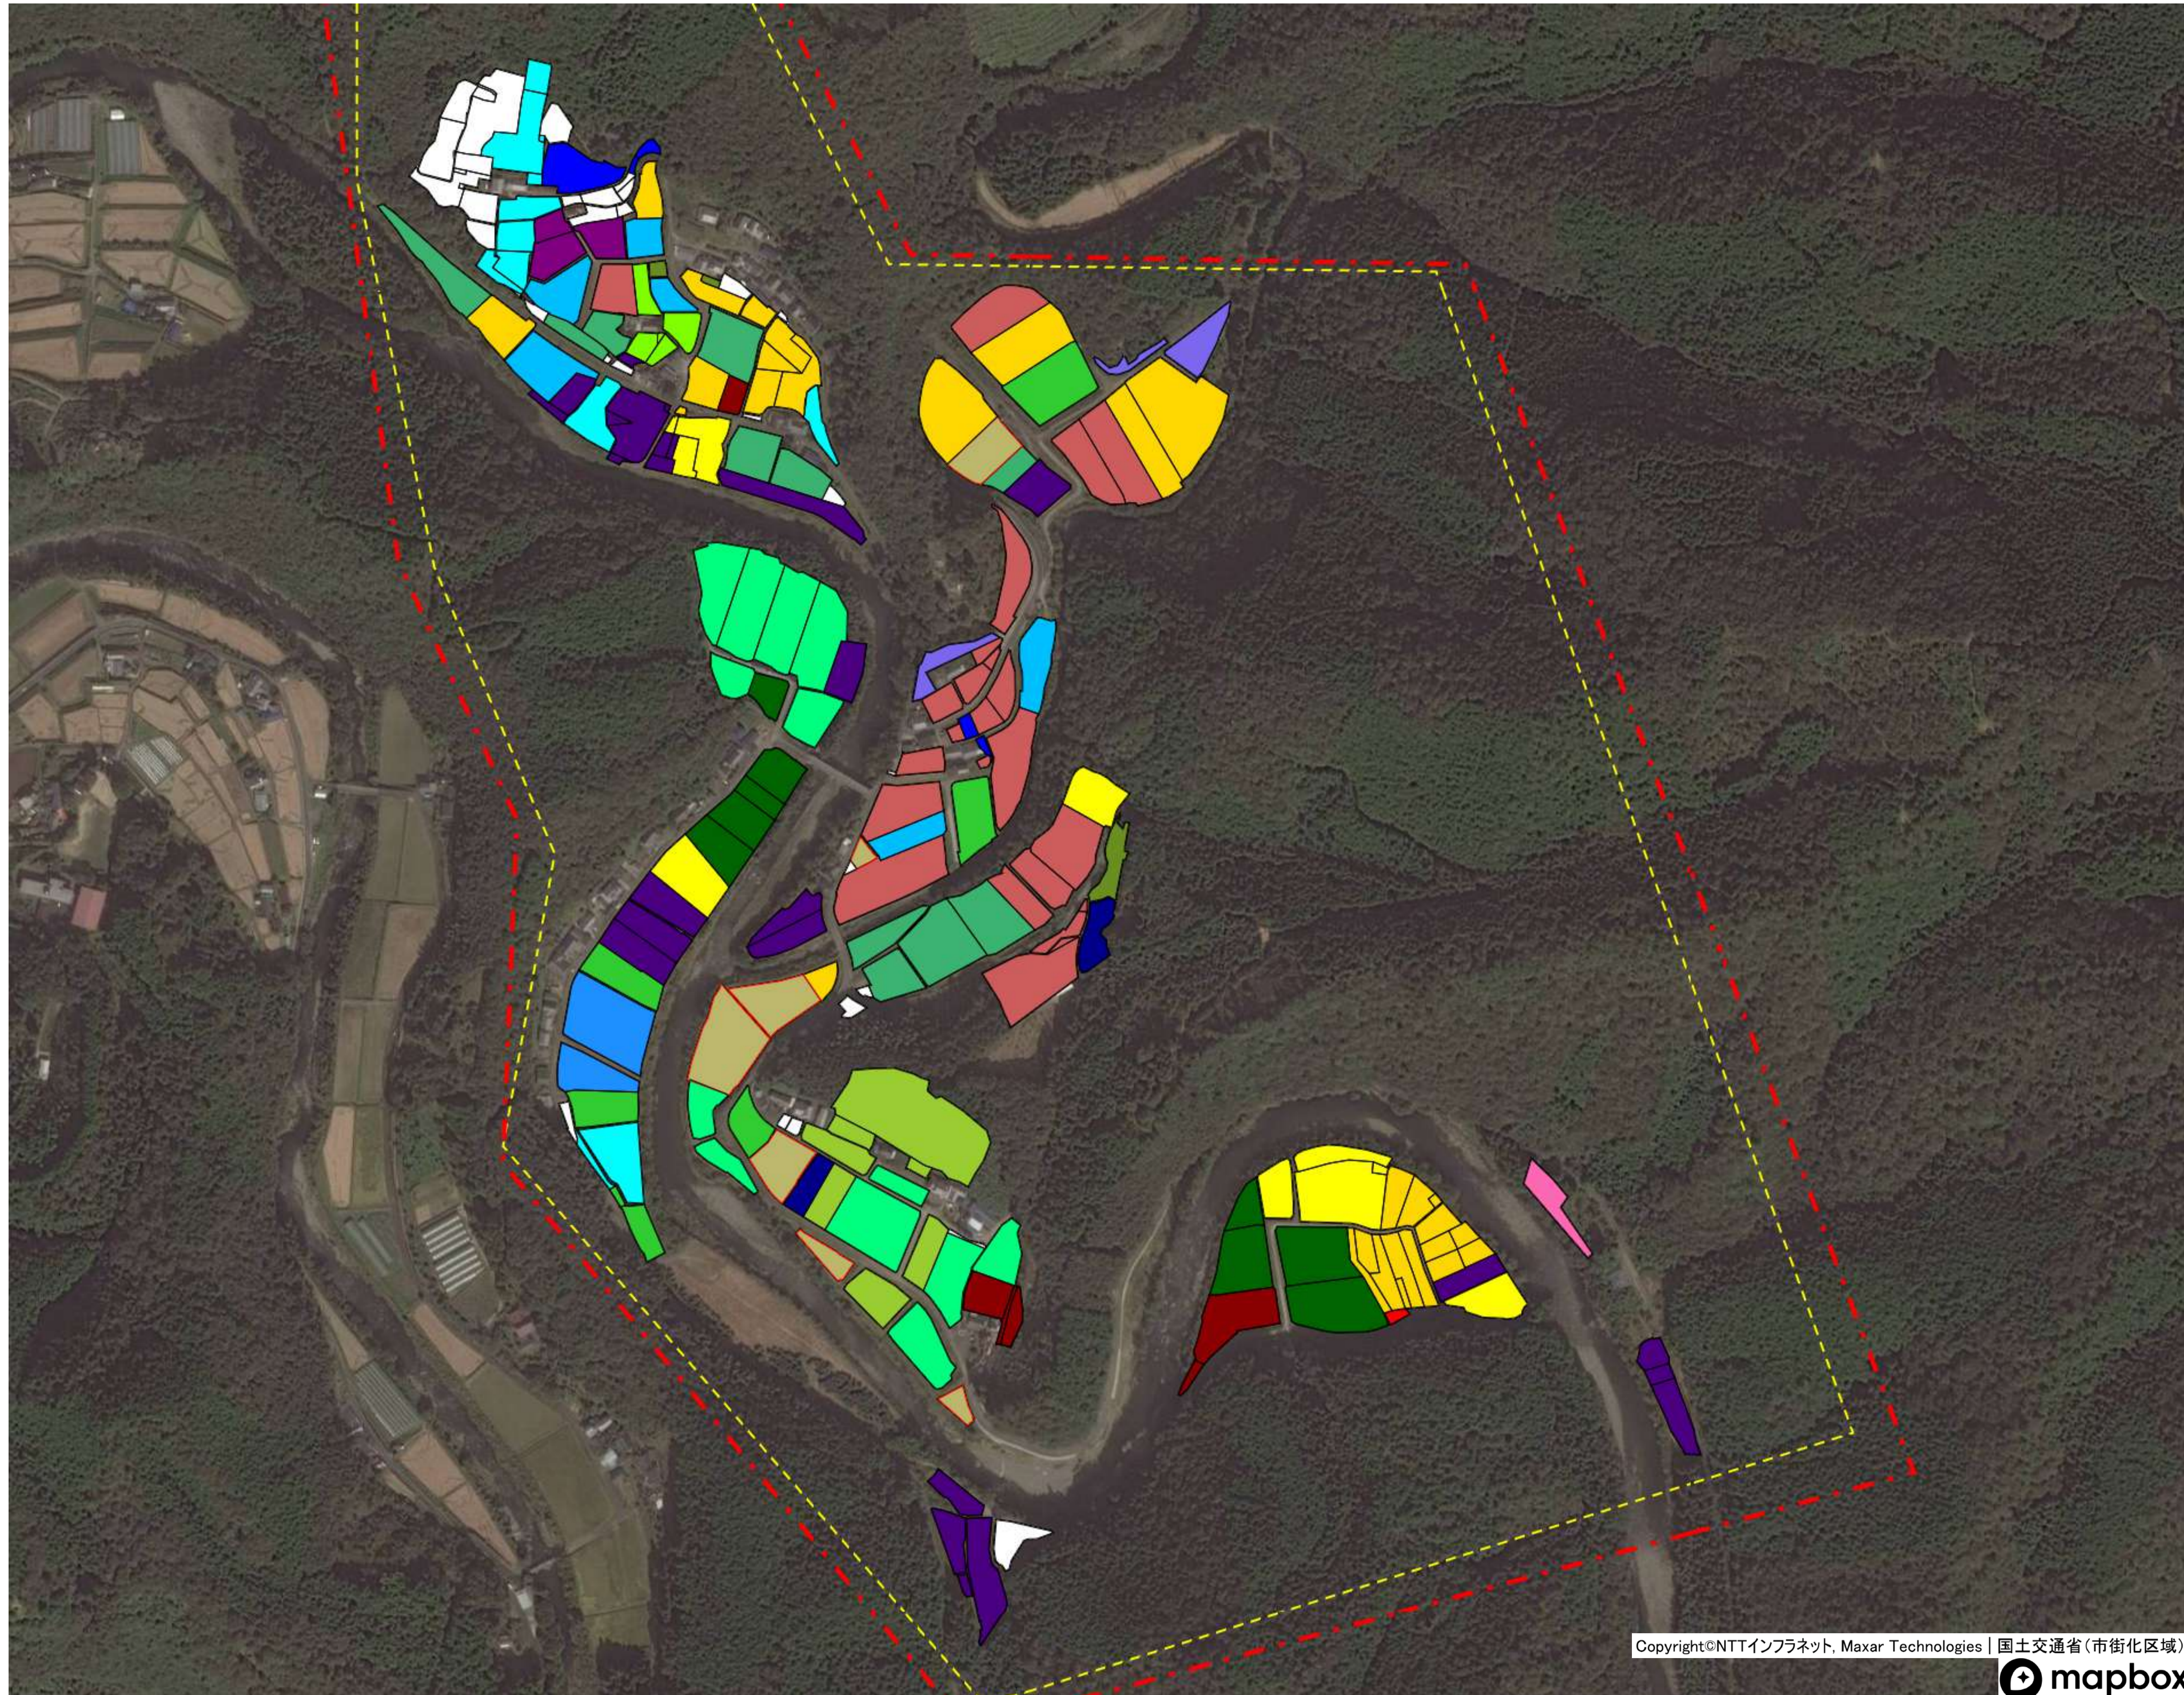

目標地図 津大地区② 西土佐下家地①

目標地区(確定)

目標地図 津大地区② 西土佐下家地②

目標地区(確定)

- Blue
- Red
- Green
- Orange
- Purple
- Cyan
- Grey
- Yellow
- Magenta
- White

目標地図 津大地区② 西土佐下家地③

目標地区(確定)

目標地図 津大地区② 西土佐下家地④

目標地図 津大地区② 西土佐大宮（上）①

目標地区(確定)

目標地図 津大地区② 西土佐大宮（上）②

目標地区(確定)

目標地図 津大地区② 西土佐大宮（上）③

目標地区(確定)

- Blue
- Red
- Green
- Yellow
- Orange
- Purple
- Light Blue
- Light Green
- Dark Blue
- Grey
- White

目標地図 津大地区② 西土佐大宮（中）①

目標地区(確定)

目標地図 津大地区② 西土佐大宮（中）③

目標地区(確定)

- Blue
- Red
- Yellow
- Orange
- Purple
- Light Blue
- Light Green
- Dark Blue
- Grey
- Light Purple
- Light Green
- Light Blue
- Dark Green
- Light Green
- Light Brown
- Red
- White

目標地図 津大地区② 西土佐中家地①

目標地区(確定)

目標地図 津大地区② 西土佐中家地②

目標地区(確定)

目標地図 津大地区② 西土佐津賀①

目標地区(確定)

- 目標地区(確定)
- 目標地区(現状)
- その他  
□ 今後検討等

目標地区(確定)