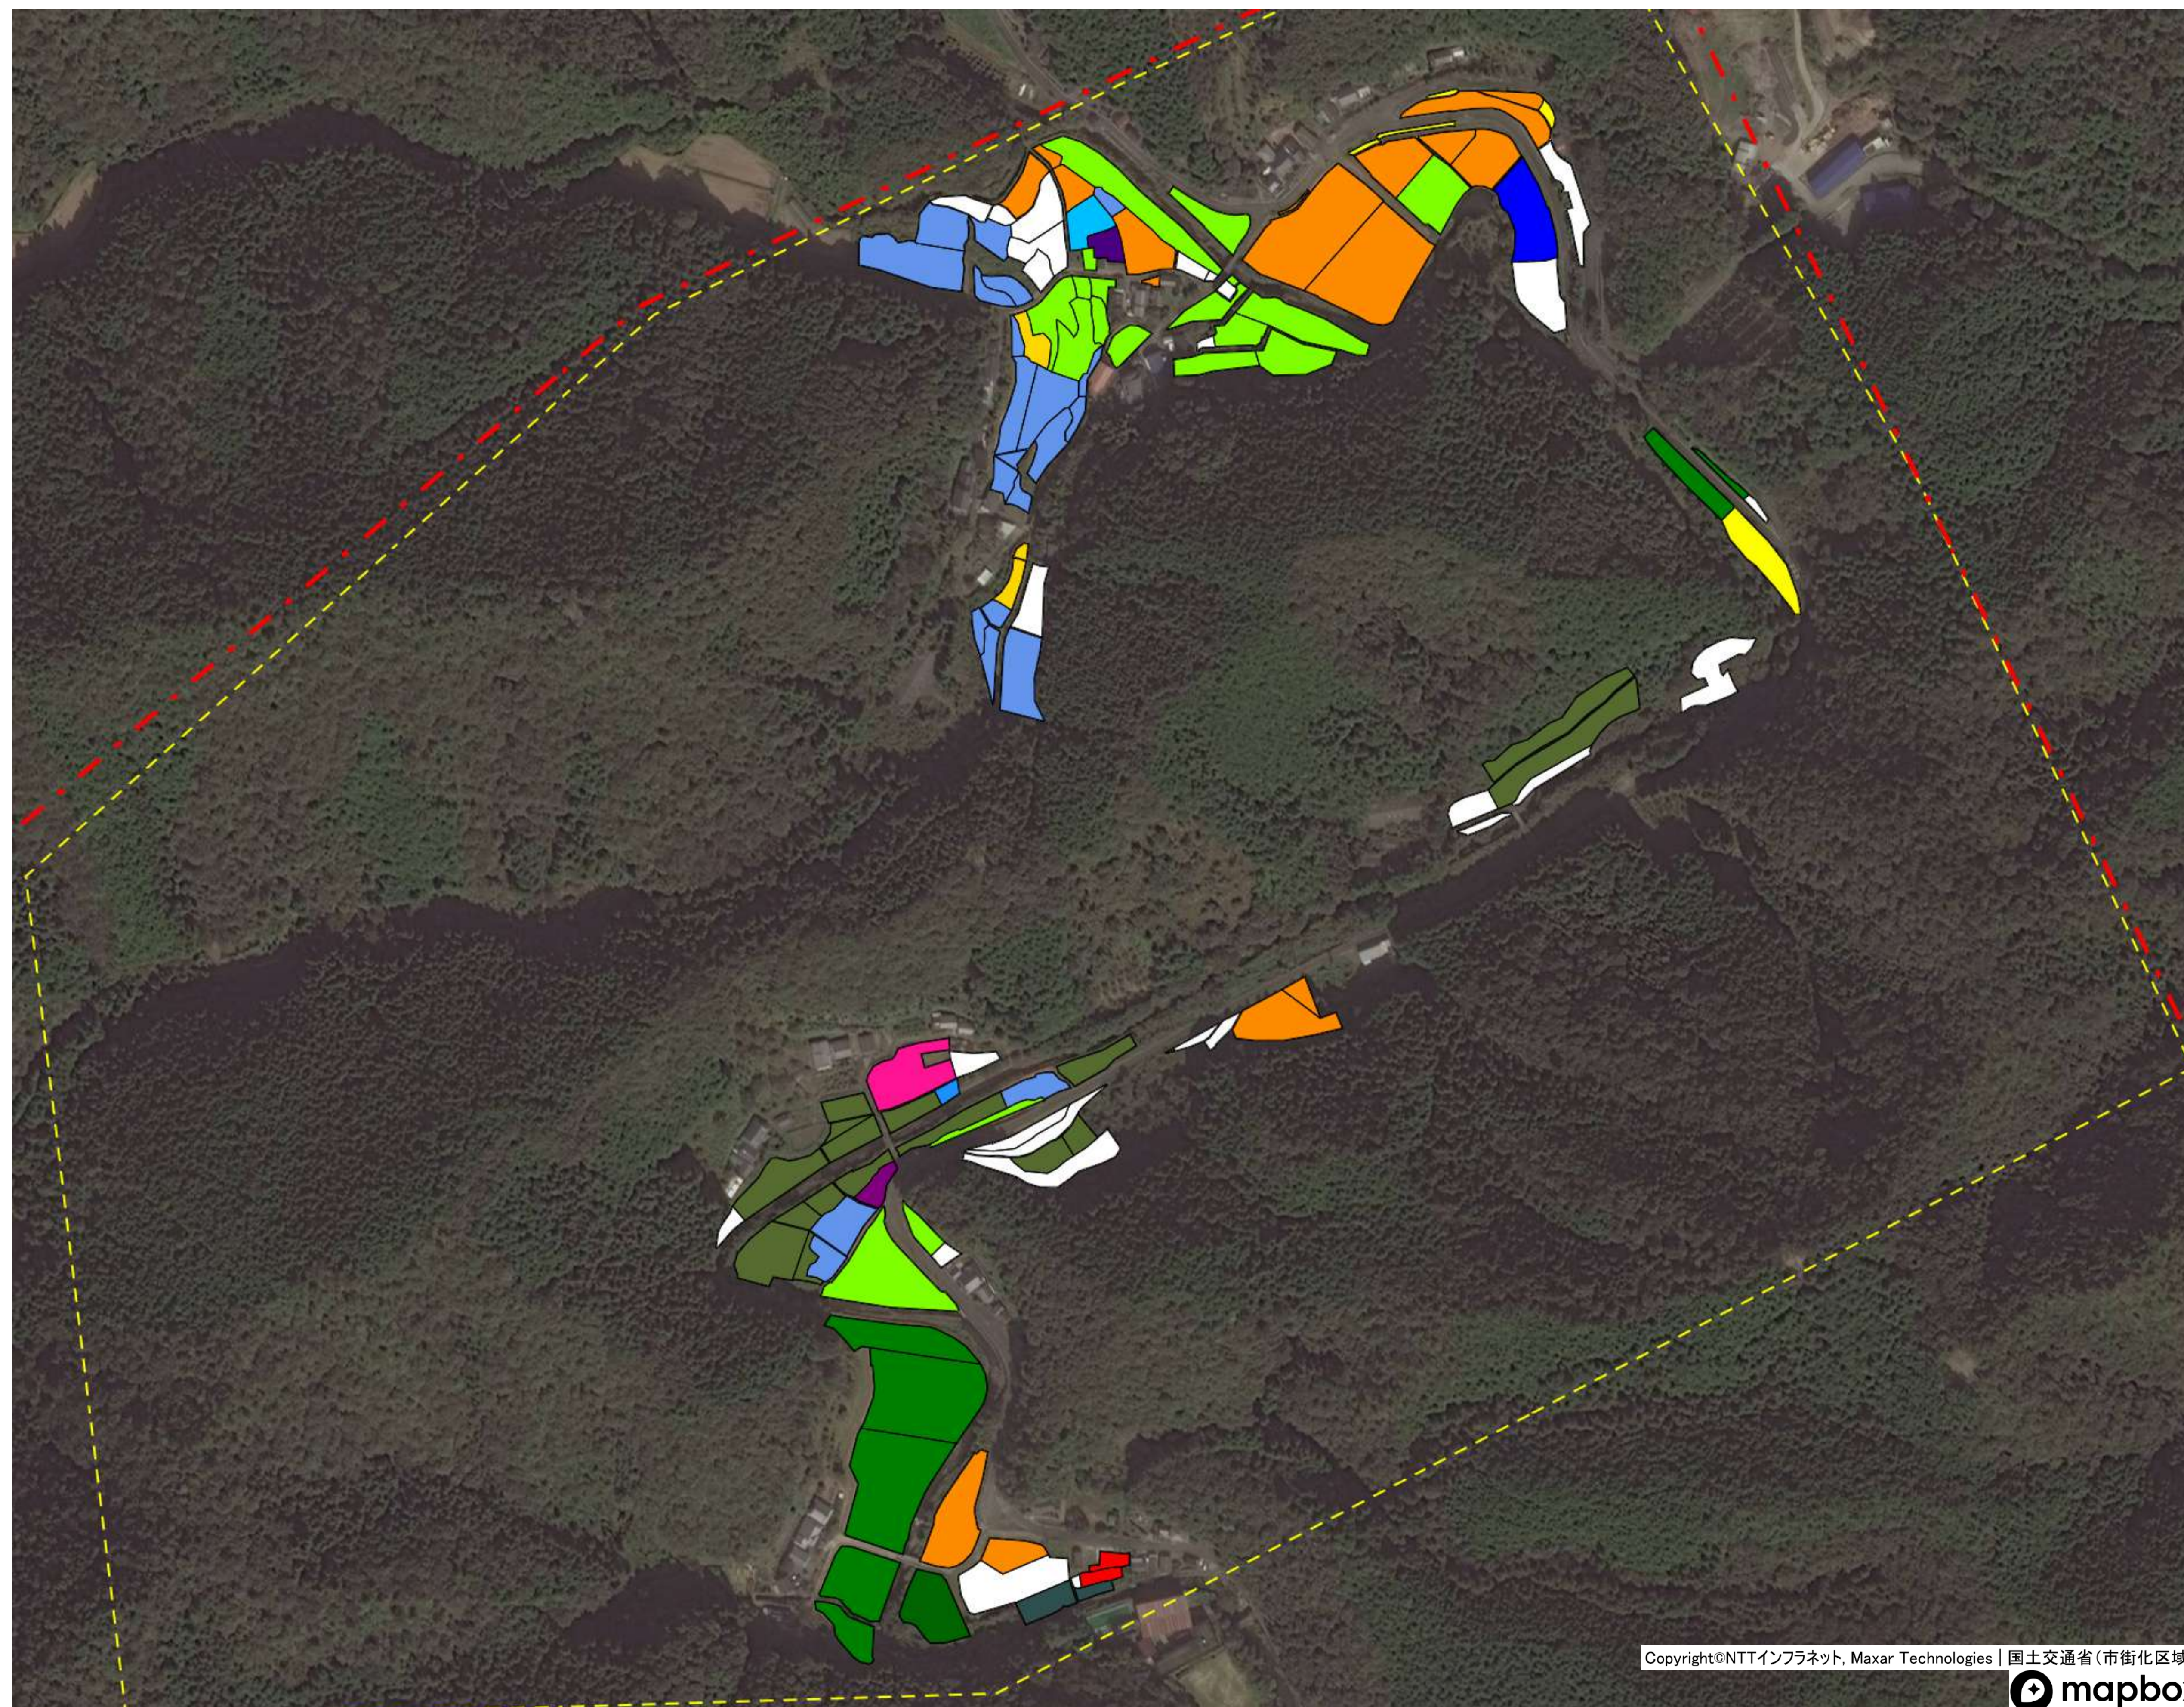

目標地図 津大地区② 西土佐下家地①

目標地区(確定)

目標地図 津大地区② 西土佐下家地②

目標地区(確定)

- Blue
- Red
- Green
- Orange
- Purple
- Cyan
- Grey
- Yellow
- Magenta
- White

目標地図 津大地区② 西土佐下家地③

目標地区(確定)

目標地図 津大地区② 西土佐下家地④

目標地区(確定)

目標地図 津大地区② 西土佐須崎①

目標地区(確定)

目標地図 津大地区② 西土佐須崎② (下桁)

目標地区(確定)

- Blue
- Red
- Green
- Yellow
- Orange
- Purple
- Cyan
- Light Green
- White

目標地図 津大地区② 西土佐大宮（下）

目標地区(確定)

目標地図 津大地区② 西土佐大宮（上）①

目標地区(確定)

目標地図 津大地区② 西土佐大宮（上）②

目標地区(確定)

目標地図 津大地区② 西土佐大宮（上）③

目標地区(確定)

- Blue
- Red
- Green
- Yellow
- Orange
- Purple
- Light Blue
- Light Green
- Dark Blue
- Grey
- White

目標地図 津大地区② 西土佐大宮（中）①

目標地区(確定)

目標地図 津大地区② 西土佐大宮（中）③

目標地区(確定)

- Blue
- Red
- Yellow
- Orange
- Purple
- Light Blue
- Light Green
- Dark Blue
- Grey
- Light Purple
- Light Green
- Light Blue
- Dark Green
- Light Green
- Light Brown
- Red
- White