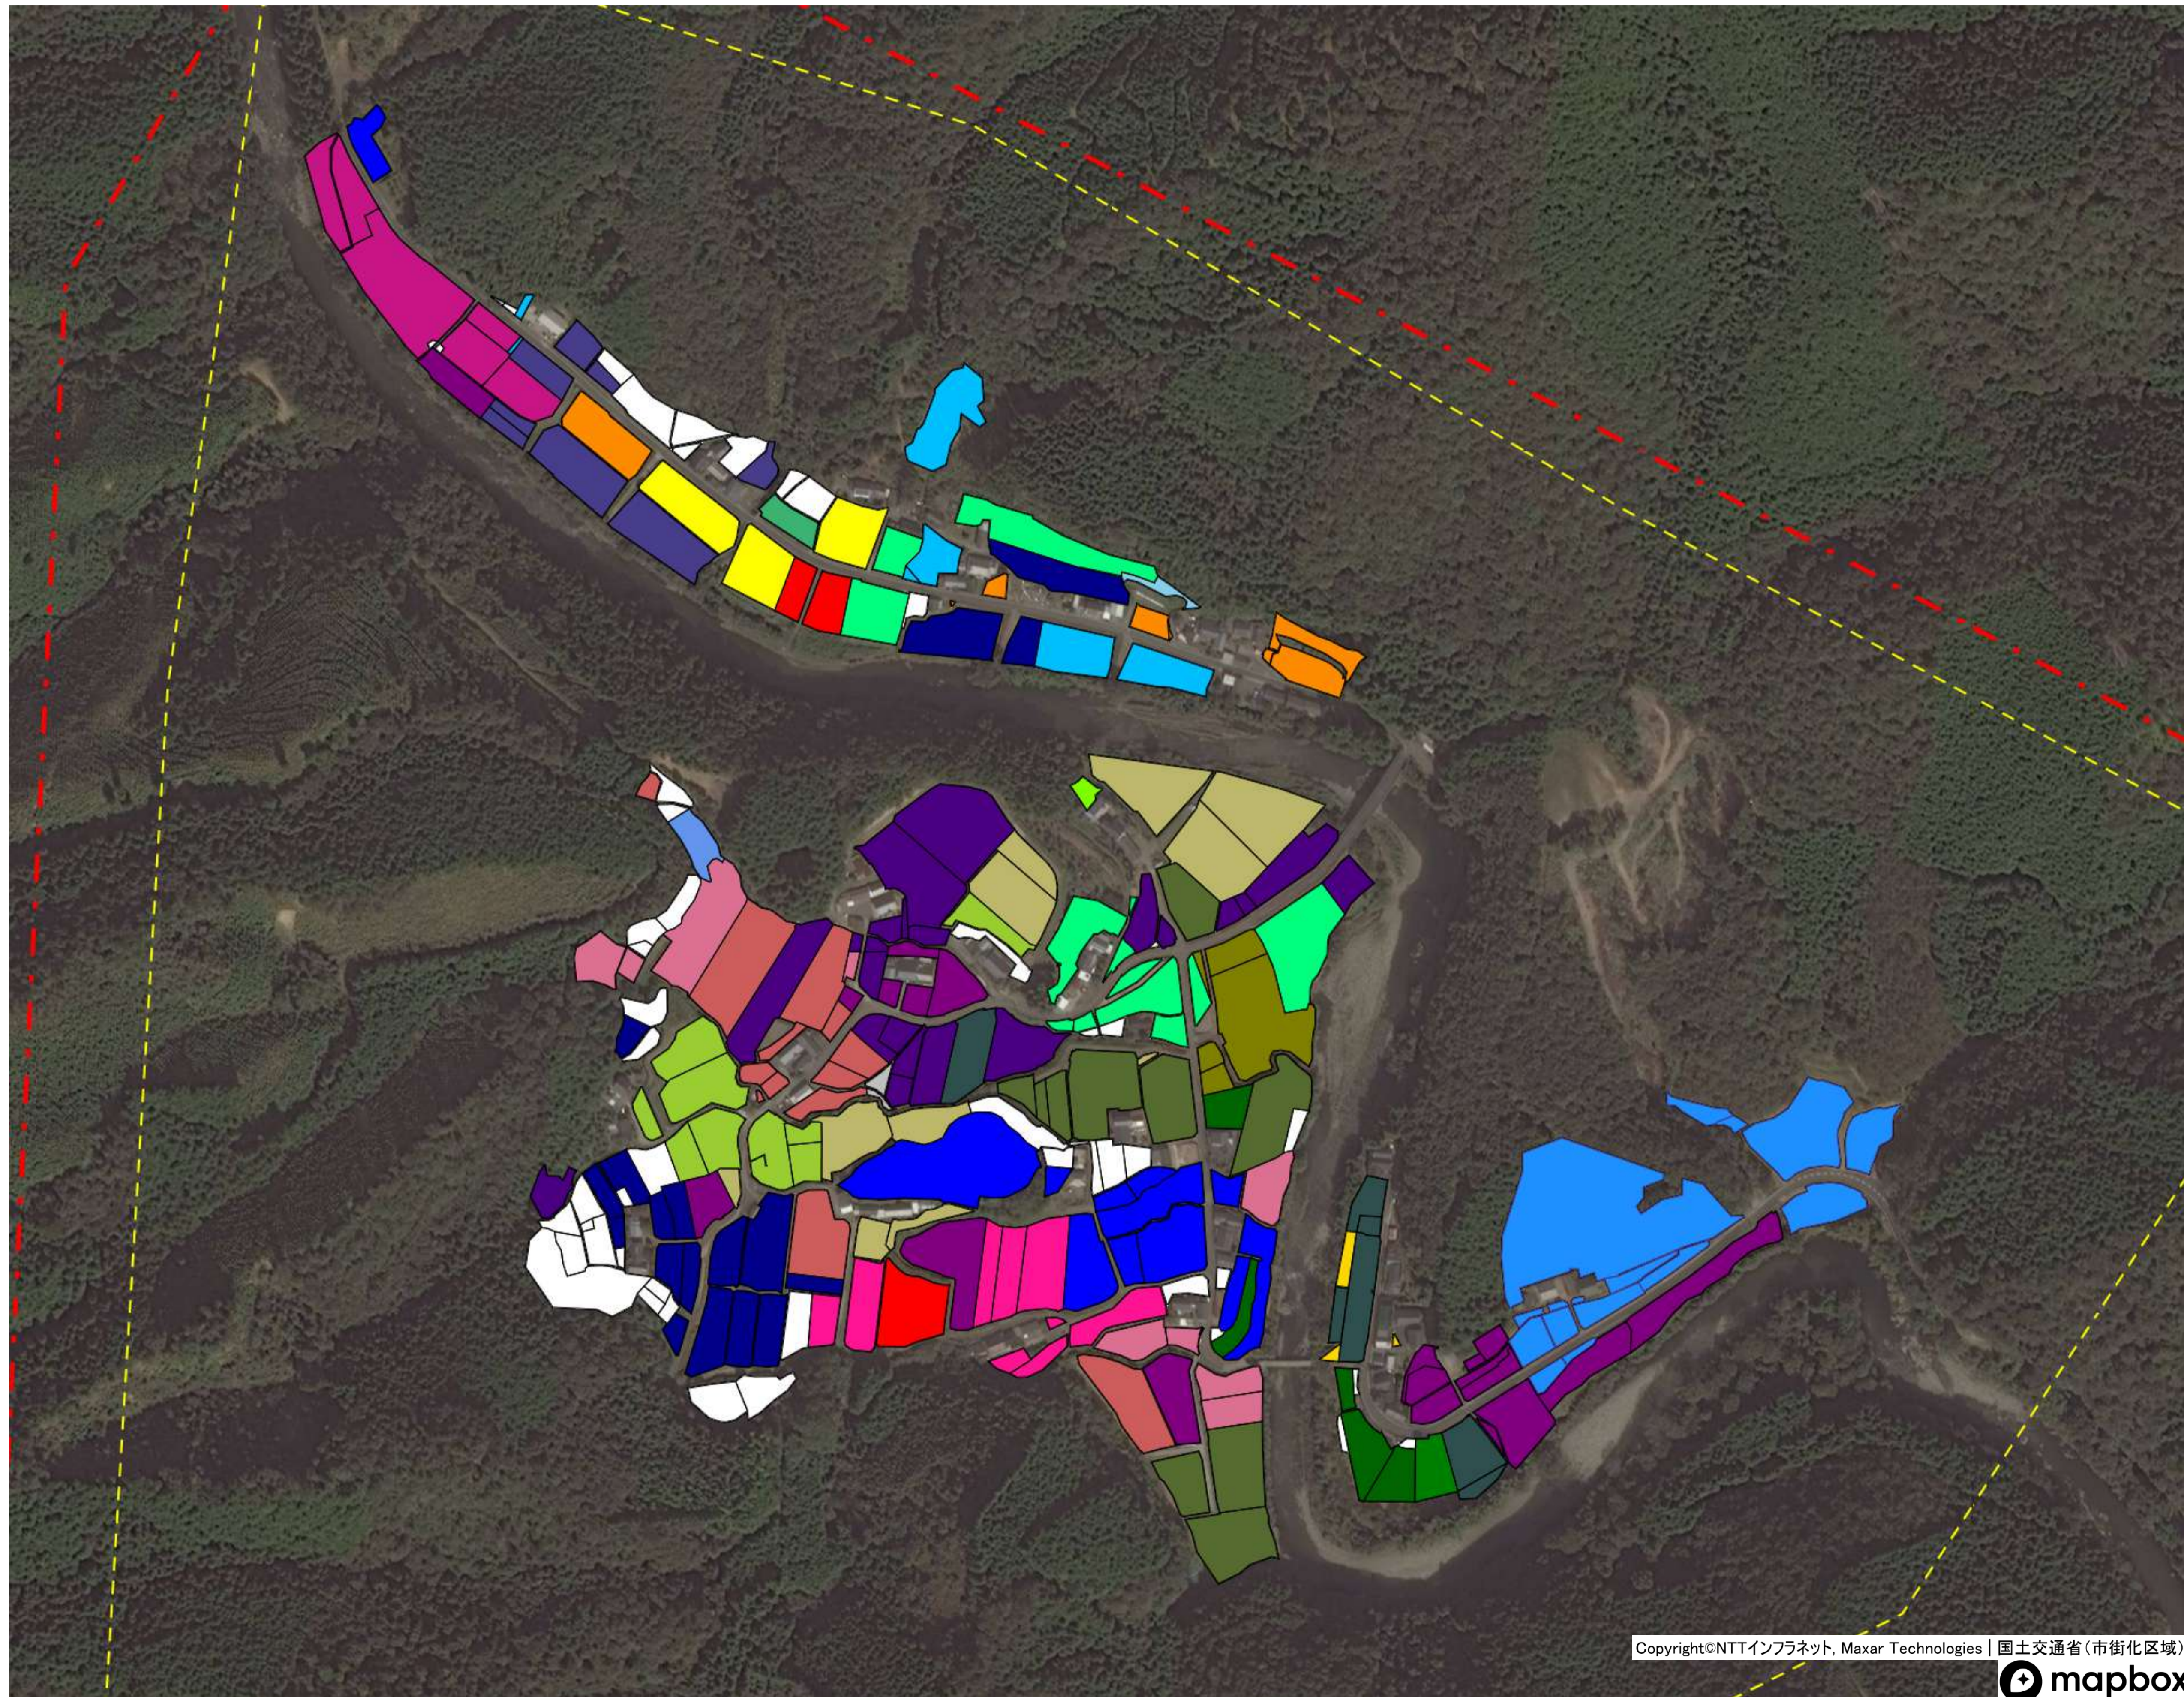

目標地図 津大地区② 西土佐下家地①

目標地区(確定)

目標地図 津大地区② 西土佐下家地②

目標地区(確定)

- Blue
- Red
- Green
- Orange
- Purple
- Cyan
- Grey
- Yellow
- Magenta
- White

目標地図 津大地区② 西土佐下家地③

目標地区(確定)

目標地図 津大地区② 西土佐下家地④

目標地区(確定)

目標地図 津大地区② 西土佐須崎①

目標地区(確定)

目標地図 津大地区② 西土佐須崎② (下桁)

目標地区(確定)

- Blue
- Red
- Green
- Yellow
- Orange
- Purple
- Cyan
- Light Green
- White

目標地図 津大地区② 西土佐大宮（下）

目標地区(確定)

目標地区(確定)

目標地図 津大地区② 西土佐大宮（中）③

目標地区(確定)

- Blue
- Red
- Yellow
- Orange
- Purple
- Light Blue
- Light Green
- Dark Blue
- Grey
- Light Purple
- Light Green
- Light Blue
- Dark Green
- Light Green
- Light Brown
- Red
- White

目標地図 津大地区② 西土佐中家地①

目標地区(確定)

目標地図 津大地区② 西土佐中家地②

目標地区(確定)

目標地図 津大地区② 西土佐津賀①

目標地区(確定)

- 目標地区(確定)
- 目標地区(現状)
- その他  
□ 今後検討等

目標地区(確定)