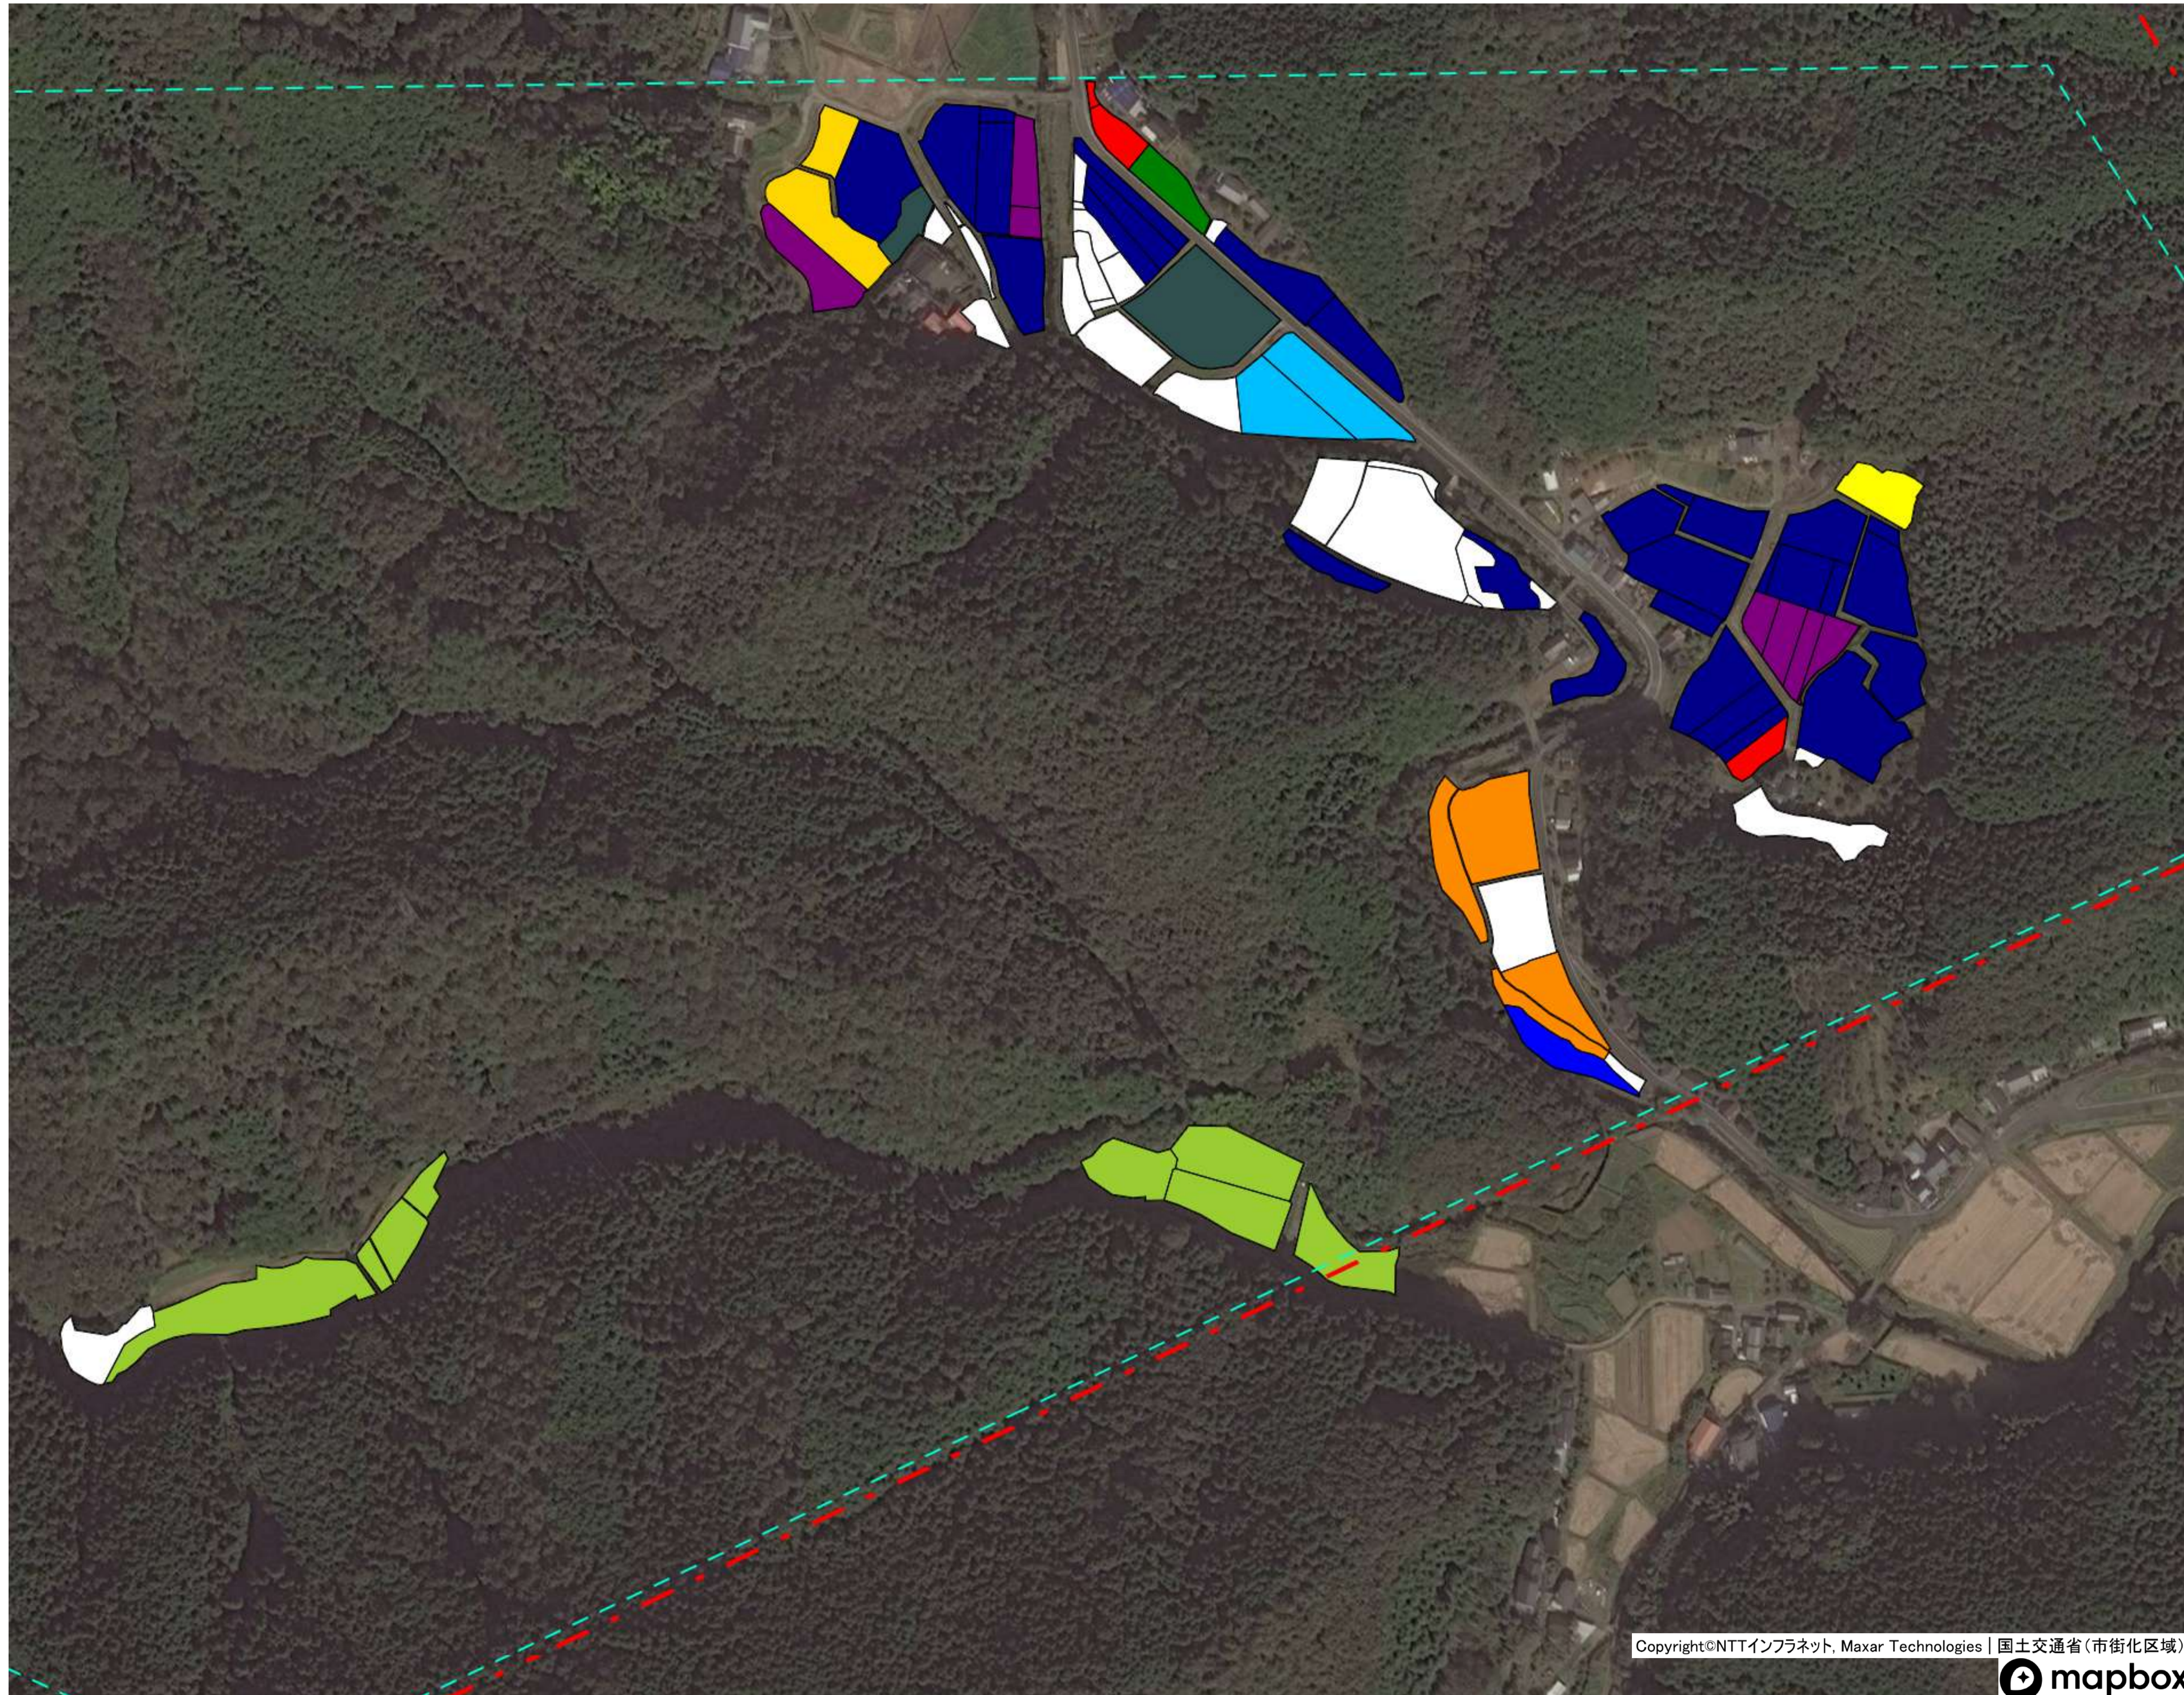

目標地図 津大地区② 西土佐大宮（上）①

目標地区(確定)

目標地図 津大地区② 西土佐大宮（上）②

目標地区(確定)

目標地図 津大地区② 西土佐大宮（上）③

目標地区(確定)

- Blue
- Red
- Green
- Yellow
- Orange
- Purple
- Light Blue
- Light Green
- Dark Blue
- Grey
- White

目標地図 津大地区② 西土佐大宮（中）①

目標地区(確定)

- Blue square
- Green square
- Purple square
- Cyan square
- Yellow square
- Dark blue square
- Orange square
- Pink square
- Light green square
- White square
- Light green square

目標地図 津大地区② 西土佐大宮（中）②

目標地区(確定)

目標地図 津大地区② 西土佐大宮（中）③

目標地区(確定)

- Blue
- Red
- Yellow
- Orange
- Purple
- Light Blue
- Light Green
- Dark Blue
- Grey
- Light Purple
- Light Green
- Light Blue
- Dark Green
- Light Green
- Light Brown
- Red
- White

目標地図 津大地区② 西土佐中家地①

目標地区(確定)

目標地図 津大地区② 西土佐中家地②

目標地区(確定)

目標地図 津大地区② 西土佐津賀①

目標地区(確定)

- 目標地区(確定)
- 目標地区(現状)
- その他  
□ 今後検討等

目標地区(確定)