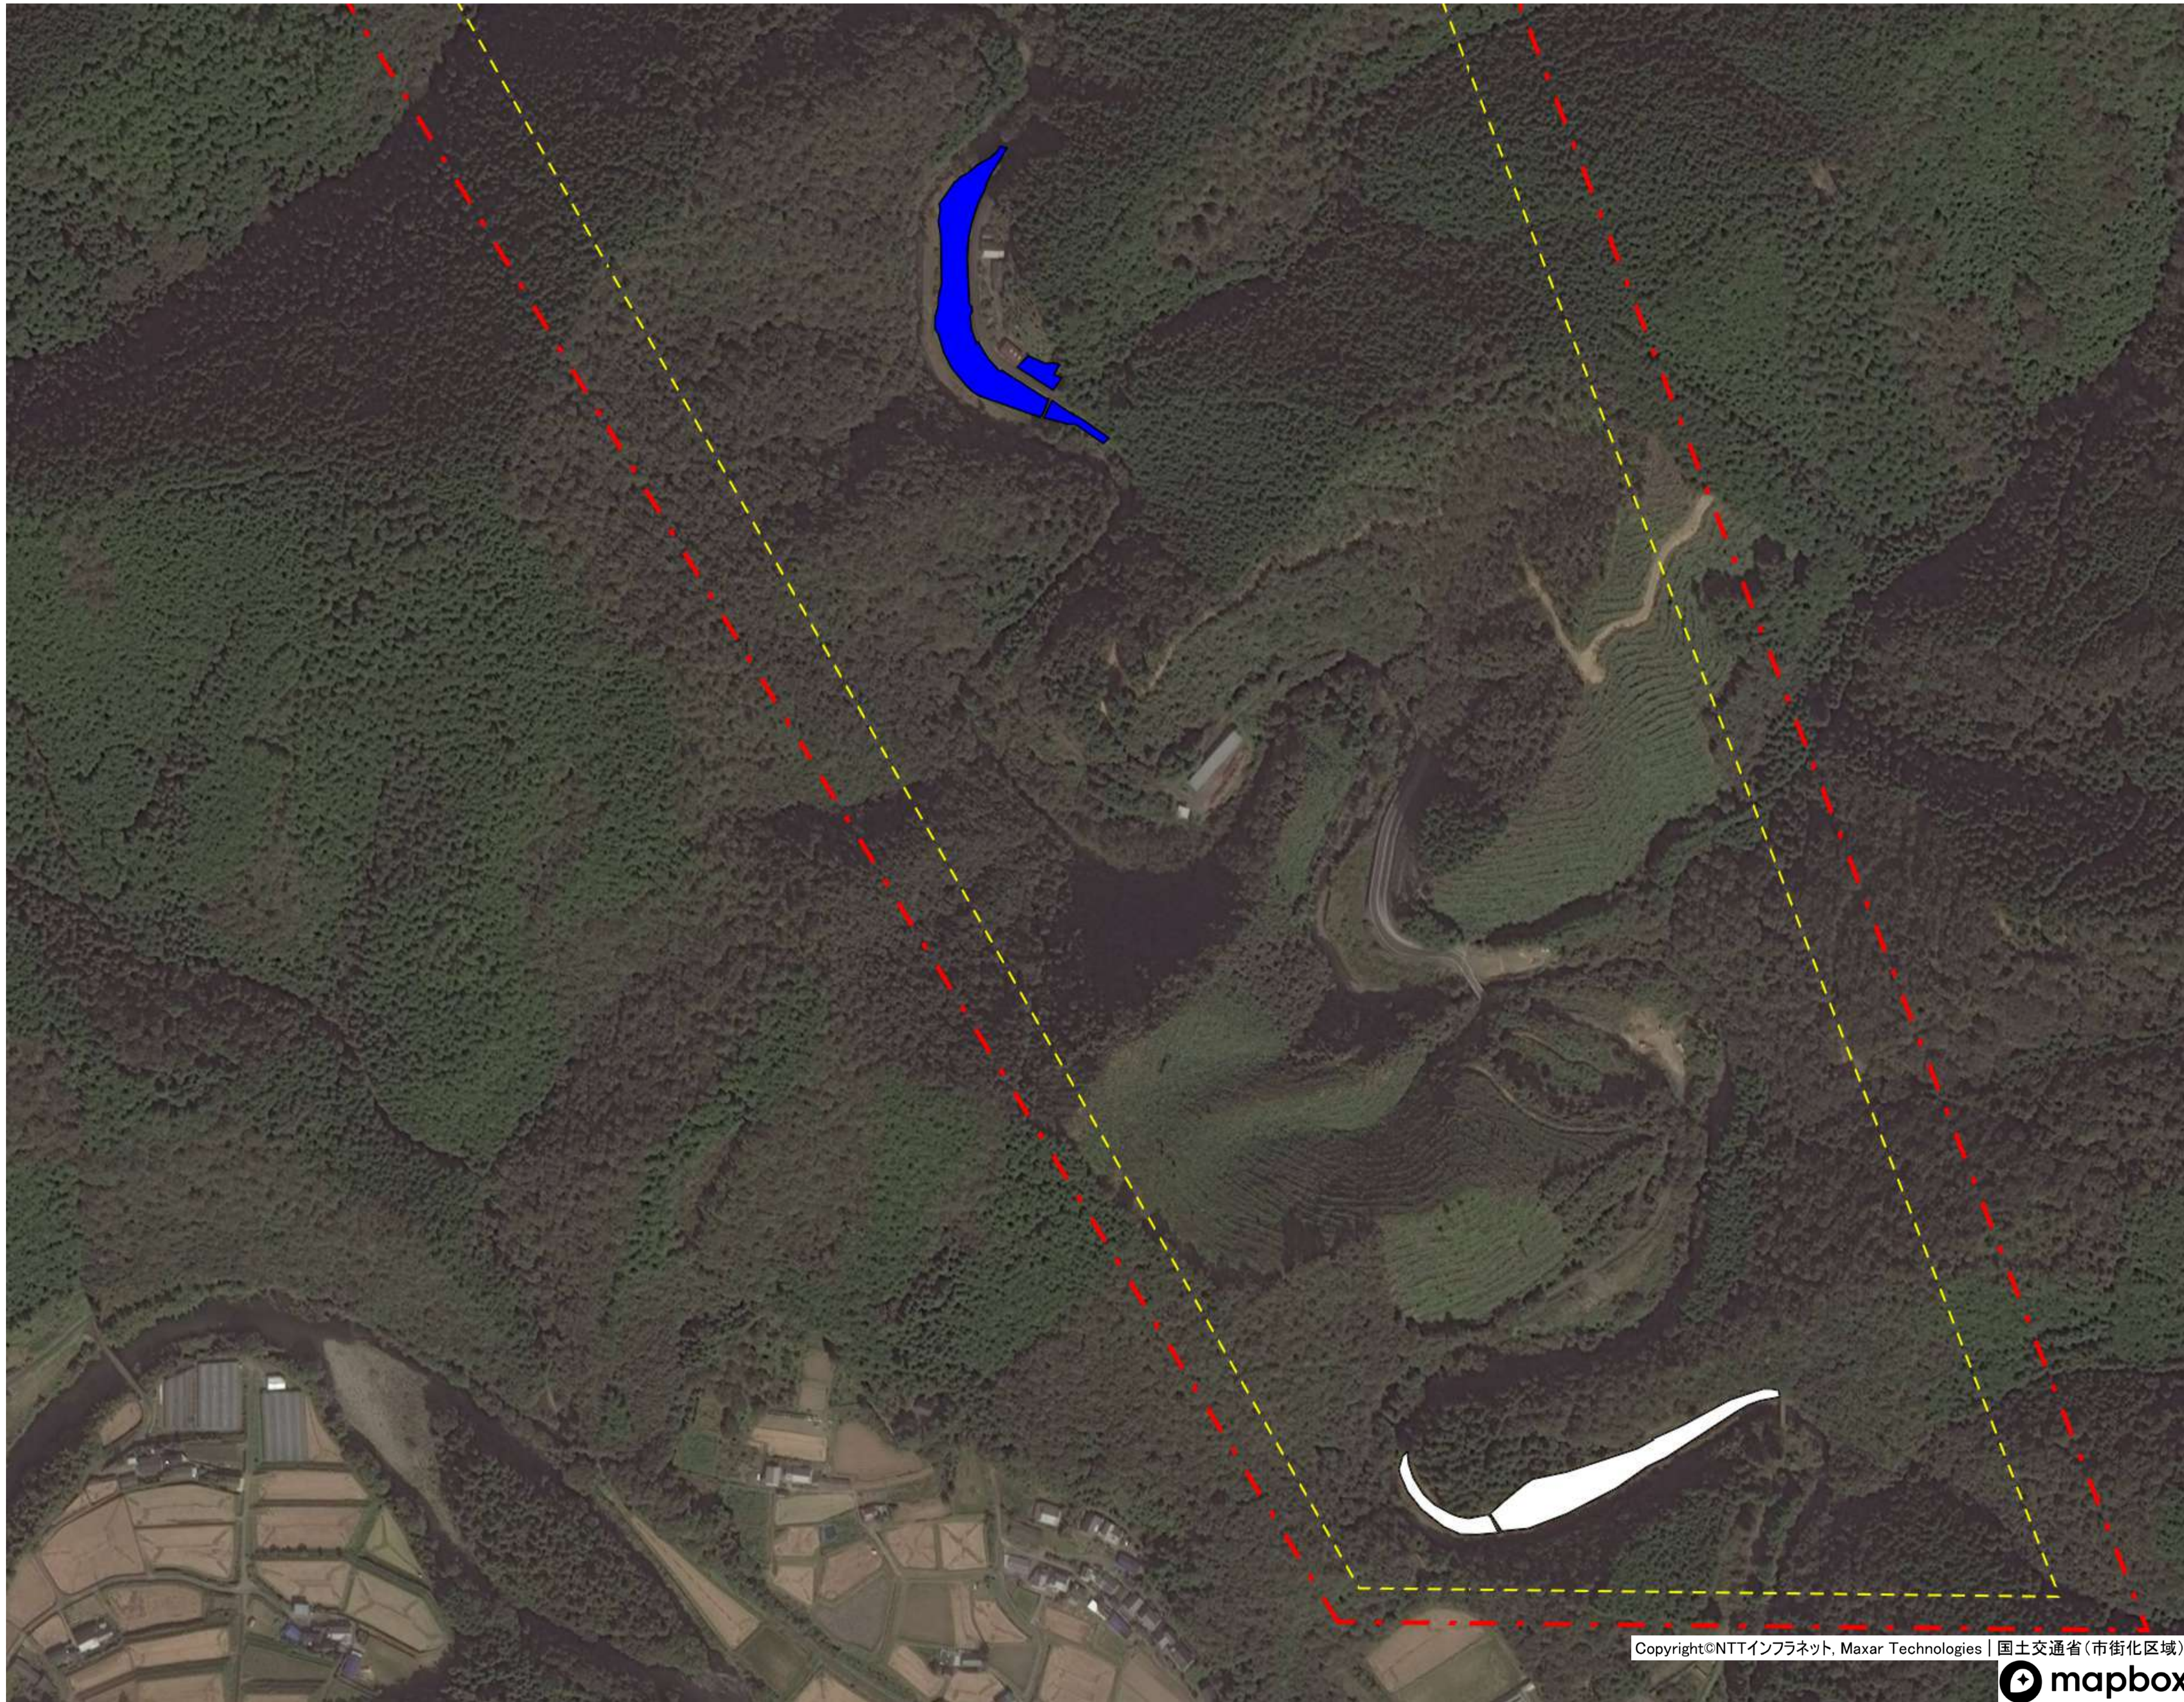

目標地図 津大地区② 西土佐下家地①

目標地区(確定)

目標地図 津大地区② 西土佐下家地②

目標地区(確定)

- Blue
- Red
- Green
- Orange
- Purple
- Cyan
- Grey
- Yellow
- Magenta
- White

目標地図 津大地区② 西土佐下家地③

目標地区(確定)

目標地図 津大地区② 西土佐下家地④

目標地区(確定)

目標地図 津大地区② 西土佐須崎①

目標地区(確定)

目標地図 津大地区② 西土佐須崎② (下桁)

目標地区(確定)

- Blue
- Red
- Green
- Yellow
- Orange
- Purple
- Cyan
- Light Green
- White

目標地図 津大地区② 西土佐大宮（下）

目標地区(確定)

目標地図 津大地区② 西土佐大宮（上）①

目標地区(確定)

目標地図 津大地区② 西土佐大宮（上）②

目標地区(確定)

目標地図 津大地区② 西土佐大宮（上）③

目標地区(確定)

- Blue
- Red
- Green
- Yellow
- Orange
- Purple
- Light Blue
- Light Green
- Dark Blue
- Grey
- White

目標地図 津大地区② 西土佐大宮（中）①

目標地区(確定)

目標地図 津大地区② 西土佐大宮（中）③

目標地区(確定)

- Blue
- Red
- Yellow
- Orange
- Purple
- Light Blue
- Light Green
- Dark Blue
- Grey
- Light Purple
- Light Green
- Light Blue
- Dark Green
- Light Green
- Light Brown
- Red
- White