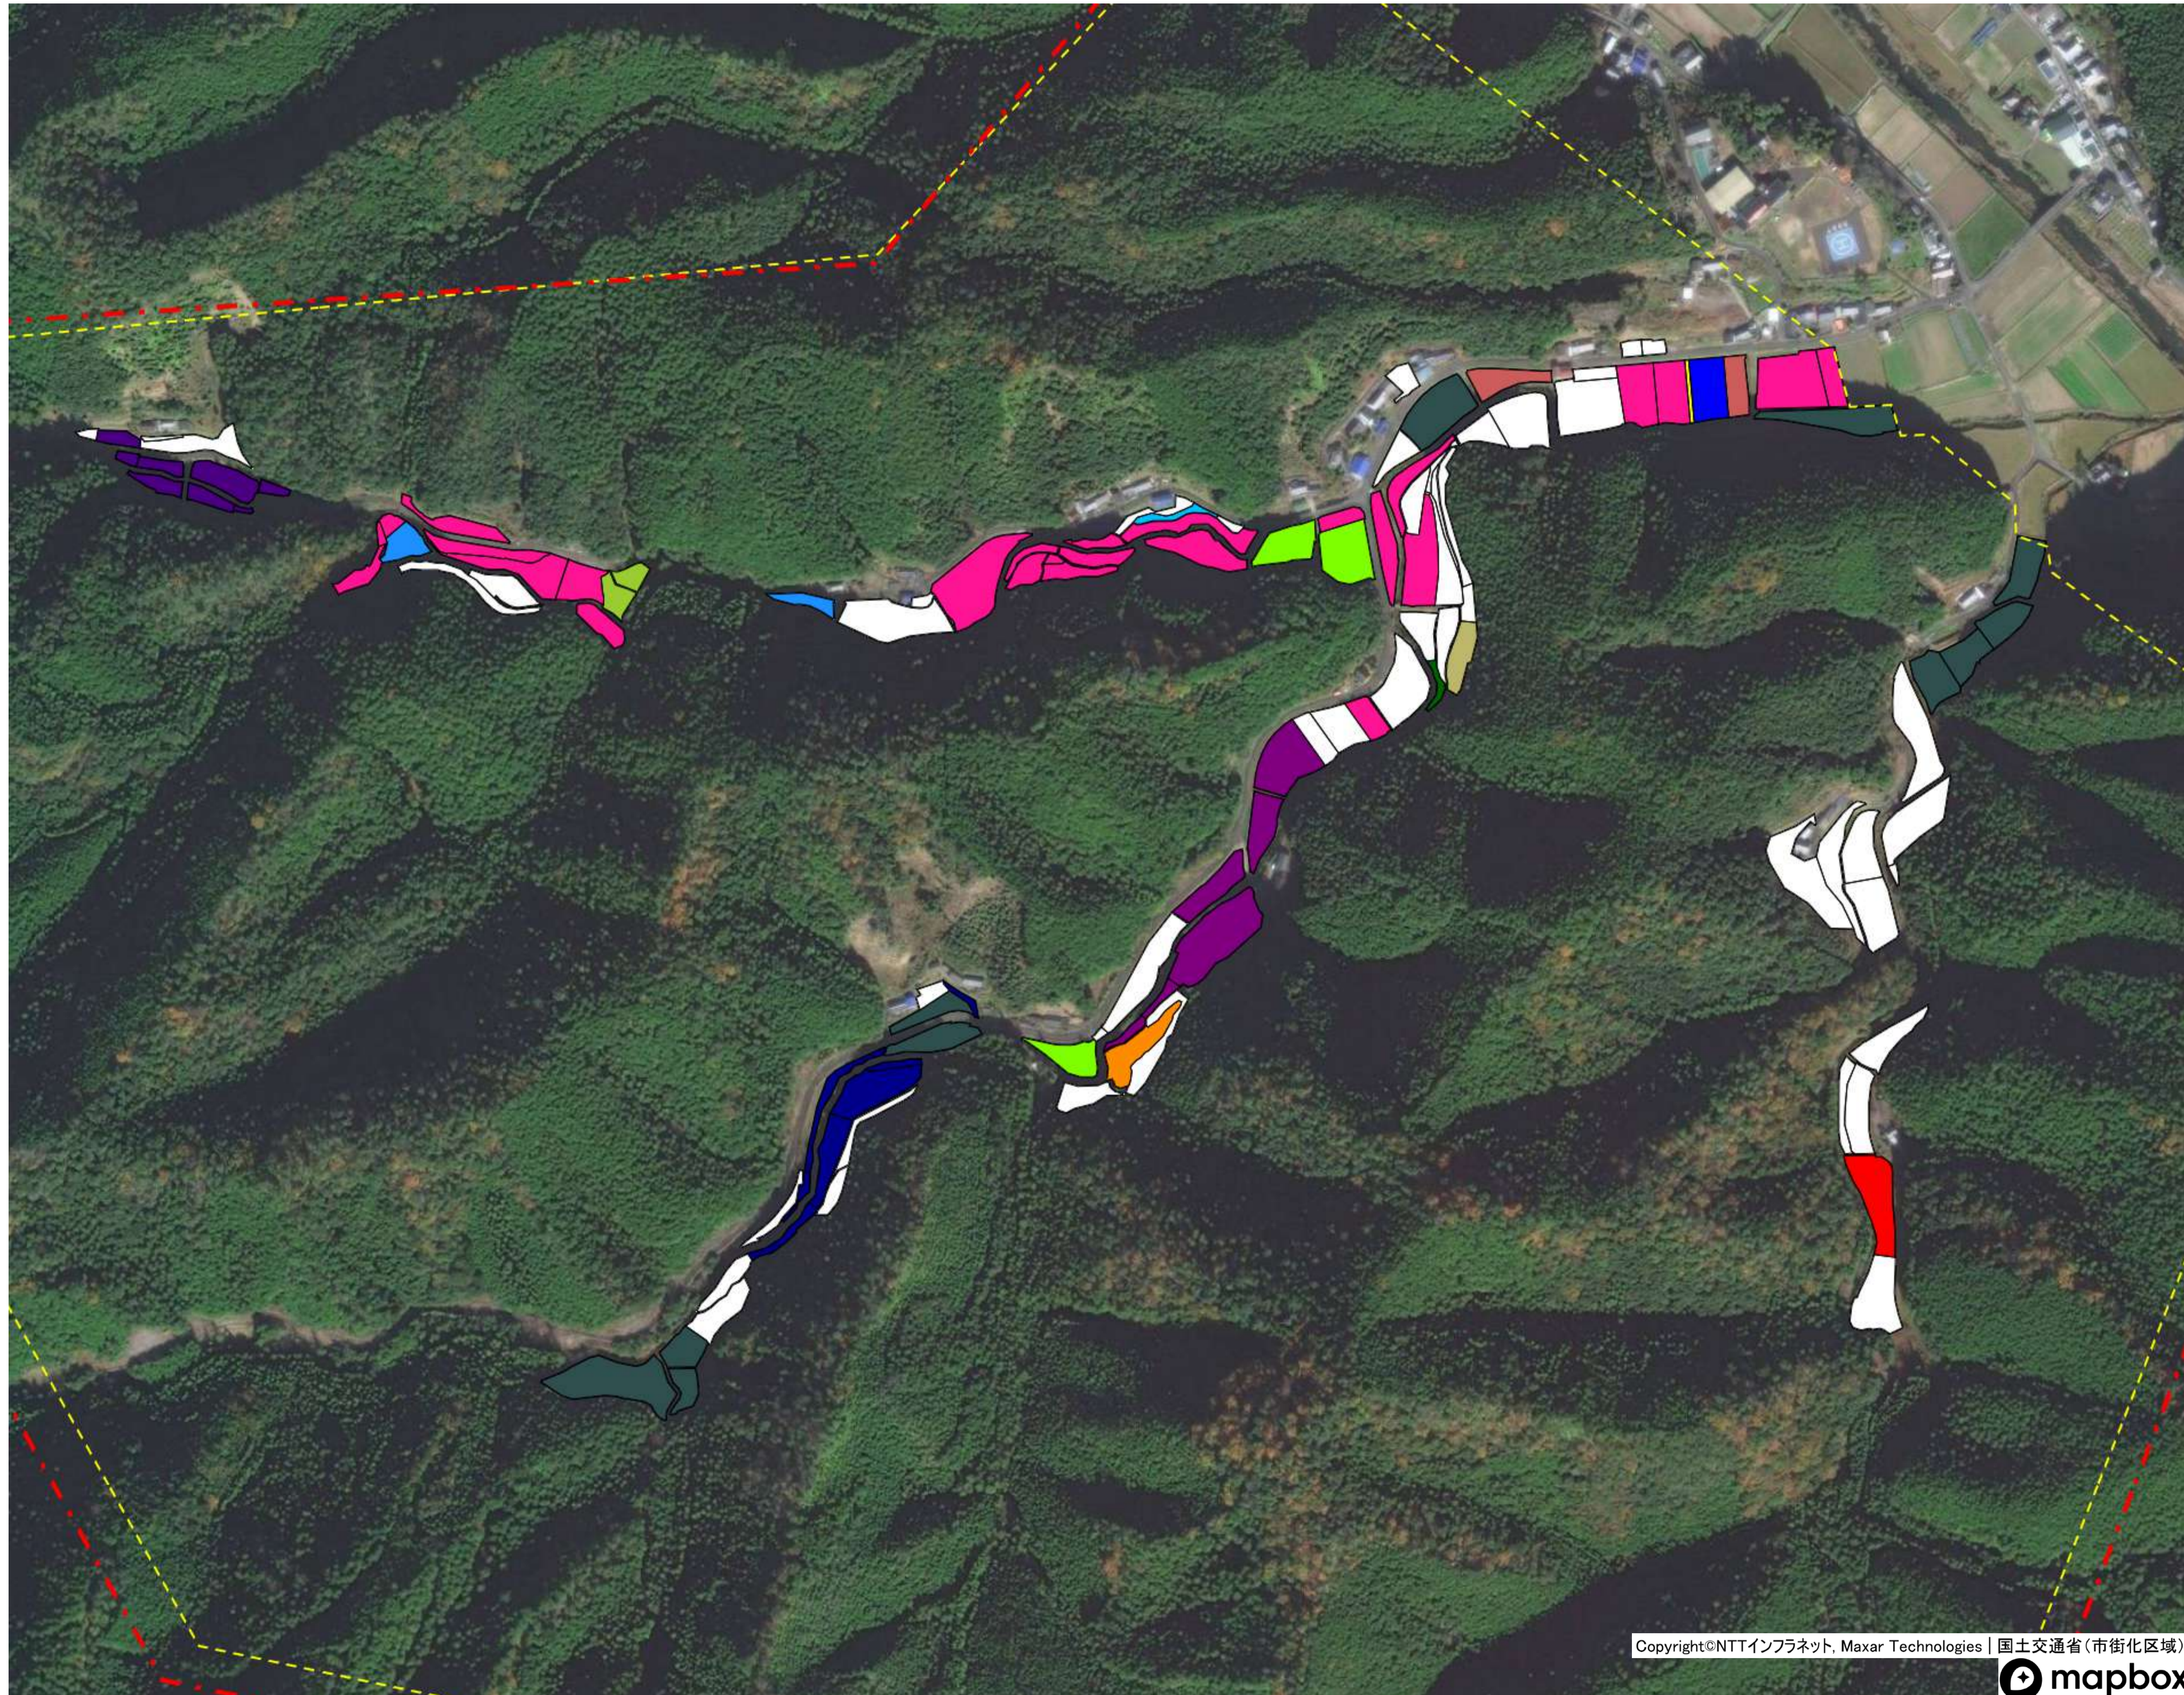

目標地図 津大地区② 西土佐大宮（上）①

目標地区(確定)

目標地図 津大地区② 西土佐大宮（上）②

目標地区(確定)

目標地図 津大地区② 西土佐大宮（上）③

目標地区(確定)

- Blue
- Red
- Green
- Yellow
- Orange
- Purple
- Light Blue
- Light Green
- Dark Blue
- Grey
- White

目標地図 津大地区② 西土佐大宮（中）①

目標地区(確定)

- Blue square
- Green square
- Purple square
- Cyan square
- Yellow square
- Dark blue square
- Orange square
- Pink square
- Light green square
- White square
- Light green square

目標地図 津大地区② 西土佐大宮（中）②

目標地区(確定)

目標地図 津大地区② 西土佐大宮（中）③

目標地区(確定)

- Blue
- Red
- Yellow
- Orange
- Purple
- Light Blue
- Light Green
- Dark Blue
- Grey
- Light Purple
- Light Green
- Light Blue
- Dark Green
- Light Green
- Light Brown
- Red
- White

目標地図 津大地区② 西土佐中家地①

目標地区(確定)

目標地図 津大地区② 西土佐中家地②

目標地区(確定)

目標地図 津大地区② 西土佐津賀①

目標地区(確定)

- 目標地区(確定)
- 目標地区(現状)
- その他  
□ 今後検討等

目標地区(確定)