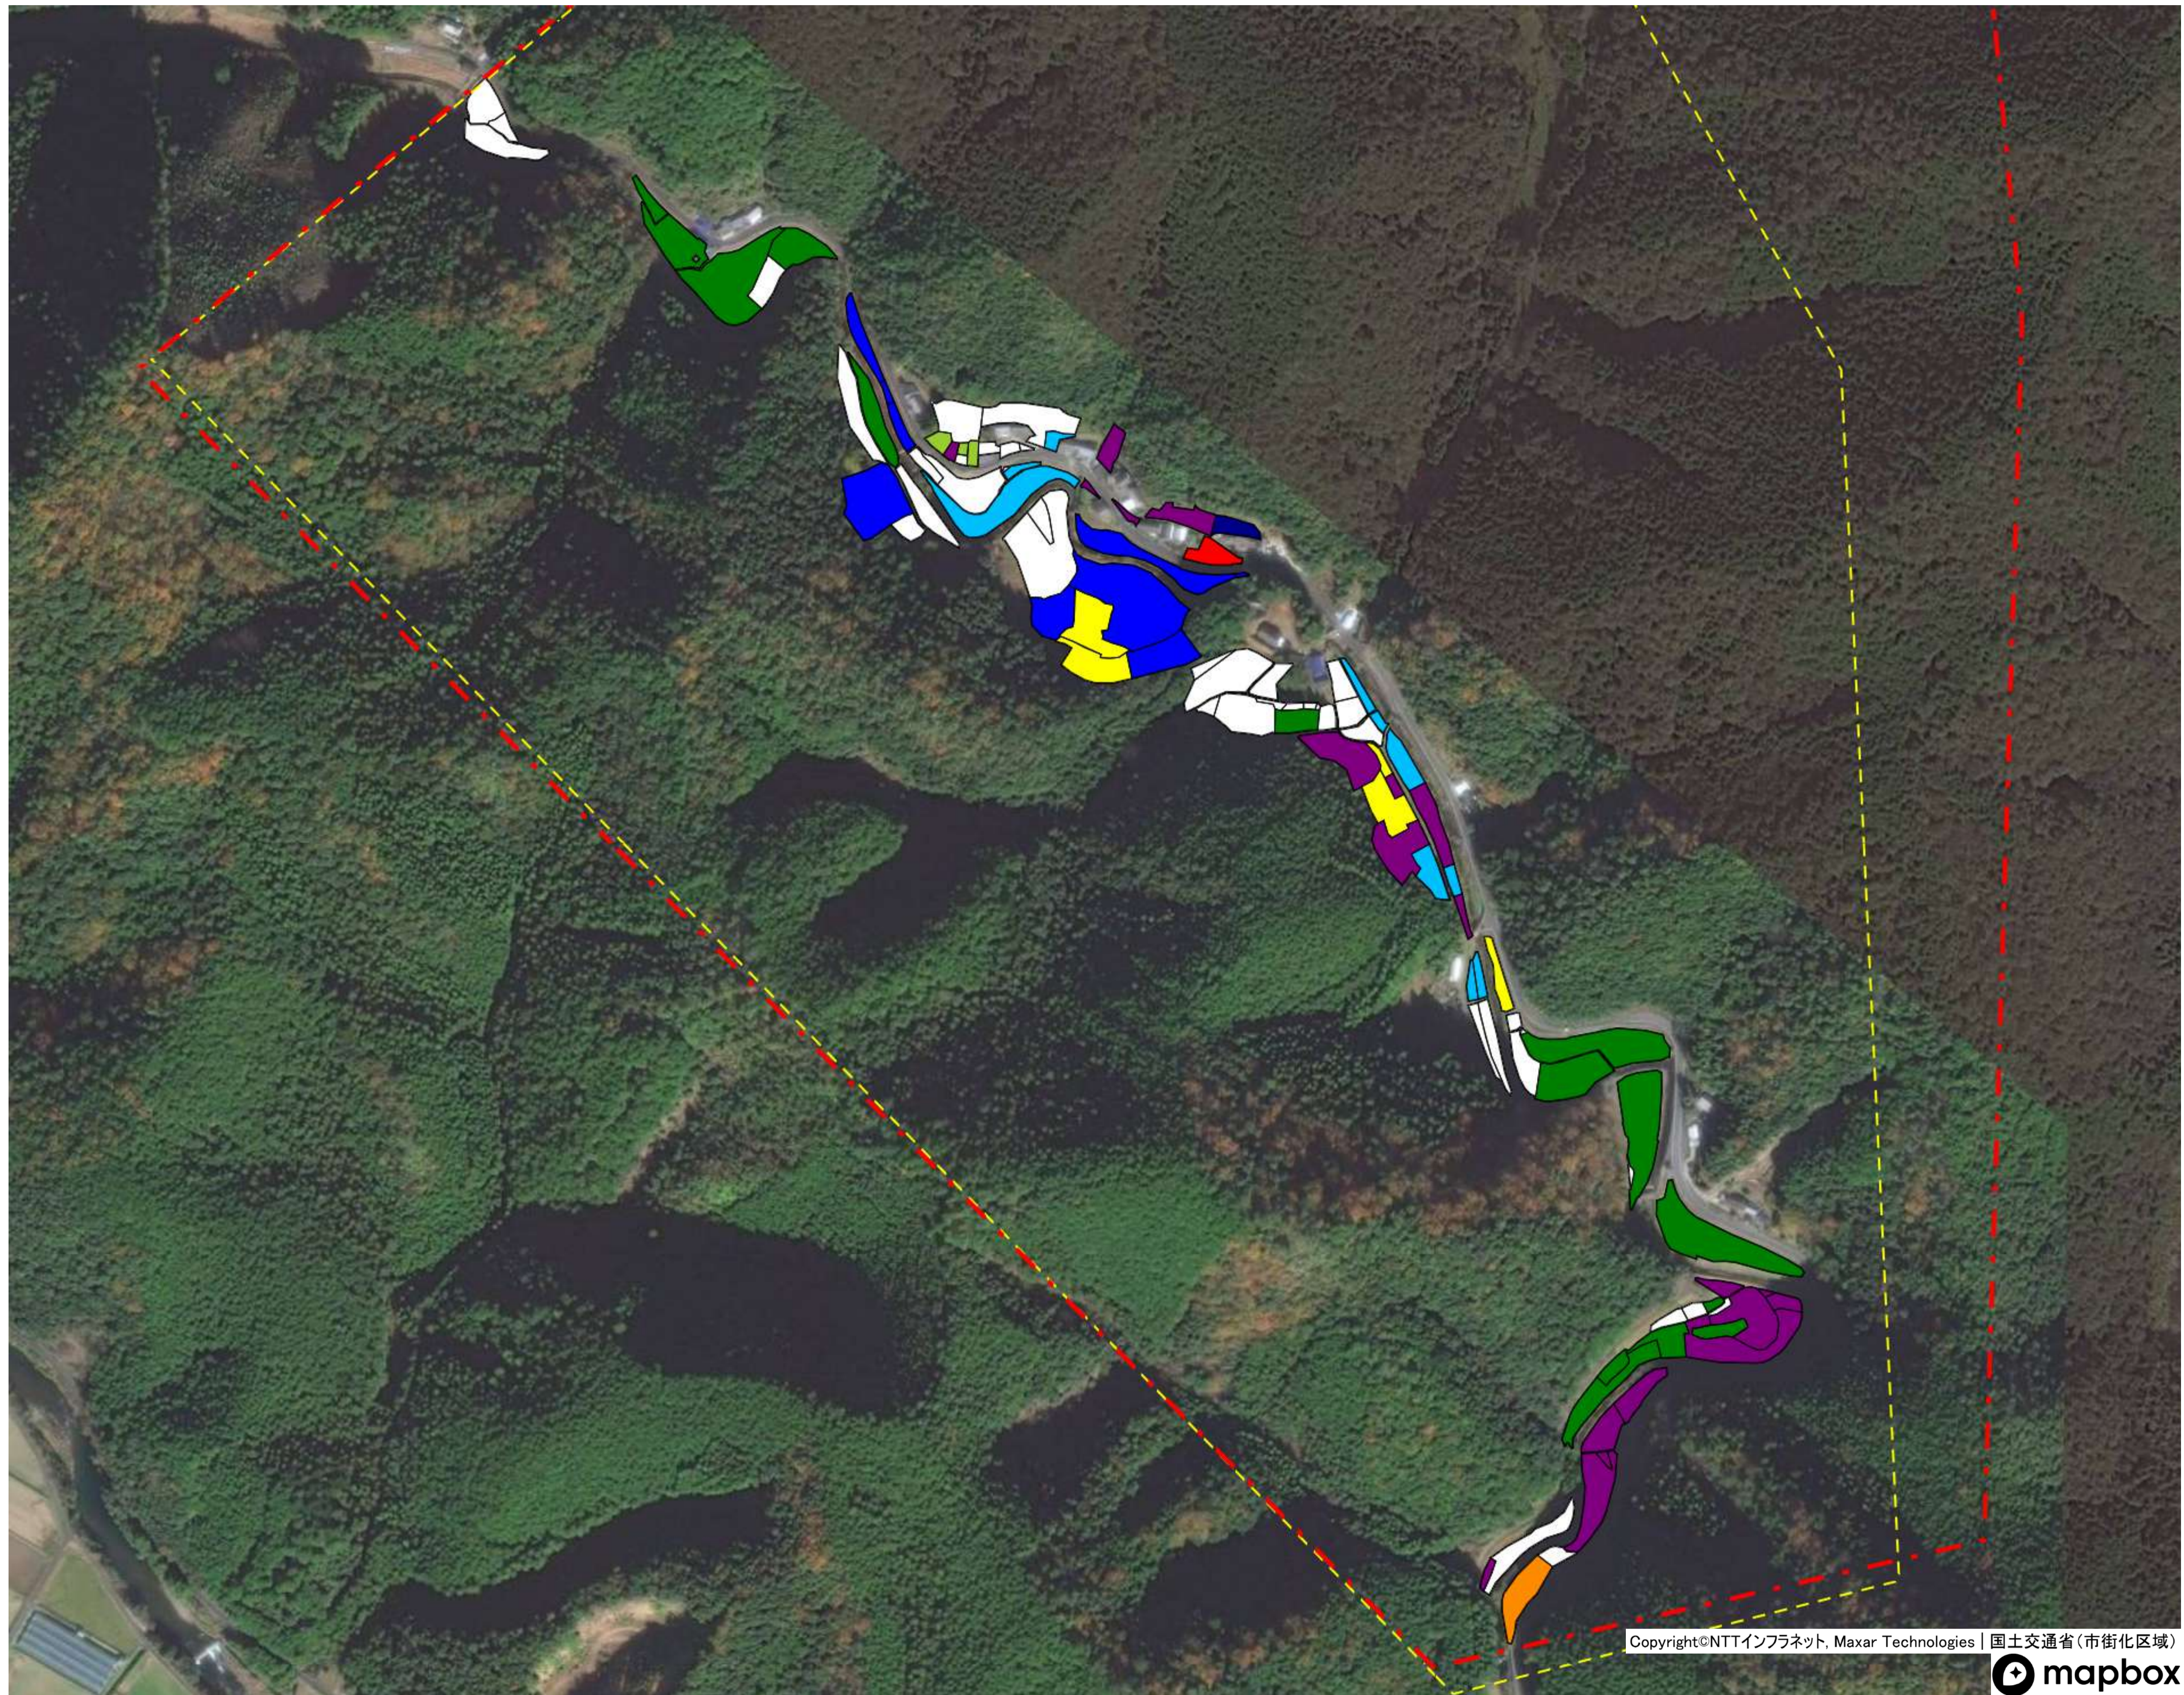

目標地図 津大地区② 西土佐下家地①

目標地区(確定)

目標地図 津大地区② 西土佐下家地②

目標地区(確定)

- Blue
- Red
- Green
- Orange
- Purple
- Cyan
- Grey
- Yellow
- Magenta
- White

目標地図 津大地区② 西土佐下家地③

目標地区(確定)

目標地図 津大地区② 西土佐下家地④

目標地区(確定)

目標地図 津大地区② 西土佐須崎①

目標地区(確定)

目標地図 津大地区② 西土佐須崎② (下桁)

目標地区(確定)

- Blue
- Red
- Green
- Yellow
- Orange
- Purple
- Cyan
- Light Green
- White

目標地図 津大地区② 西土佐大宮（下）

目標地区(確定)

目標地図 津大地区② 西土佐大宮（上）①

目標地区(確定)

目標地図 津大地区② 西土佐大宮（上）②

目標地区(確定)

目標地図 津大地区② 西土佐大宮（上）③

目標地区(確定)

- Blue
- Red
- Green
- Yellow
- Orange
- Purple
- Light Blue
- Light Green
- Dark Blue
- Grey
- White

目標地図 津大地区② 西土佐大宮（中）①

目標地区(確定)

- Blue square
- Green square
- Purple square
- Cyan square
- Yellow square
- Dark blue square
- Orange square
- Pink square
- Light green square
- White square
- Light green square

目標地図 津大地区② 西土佐大宮（中）②