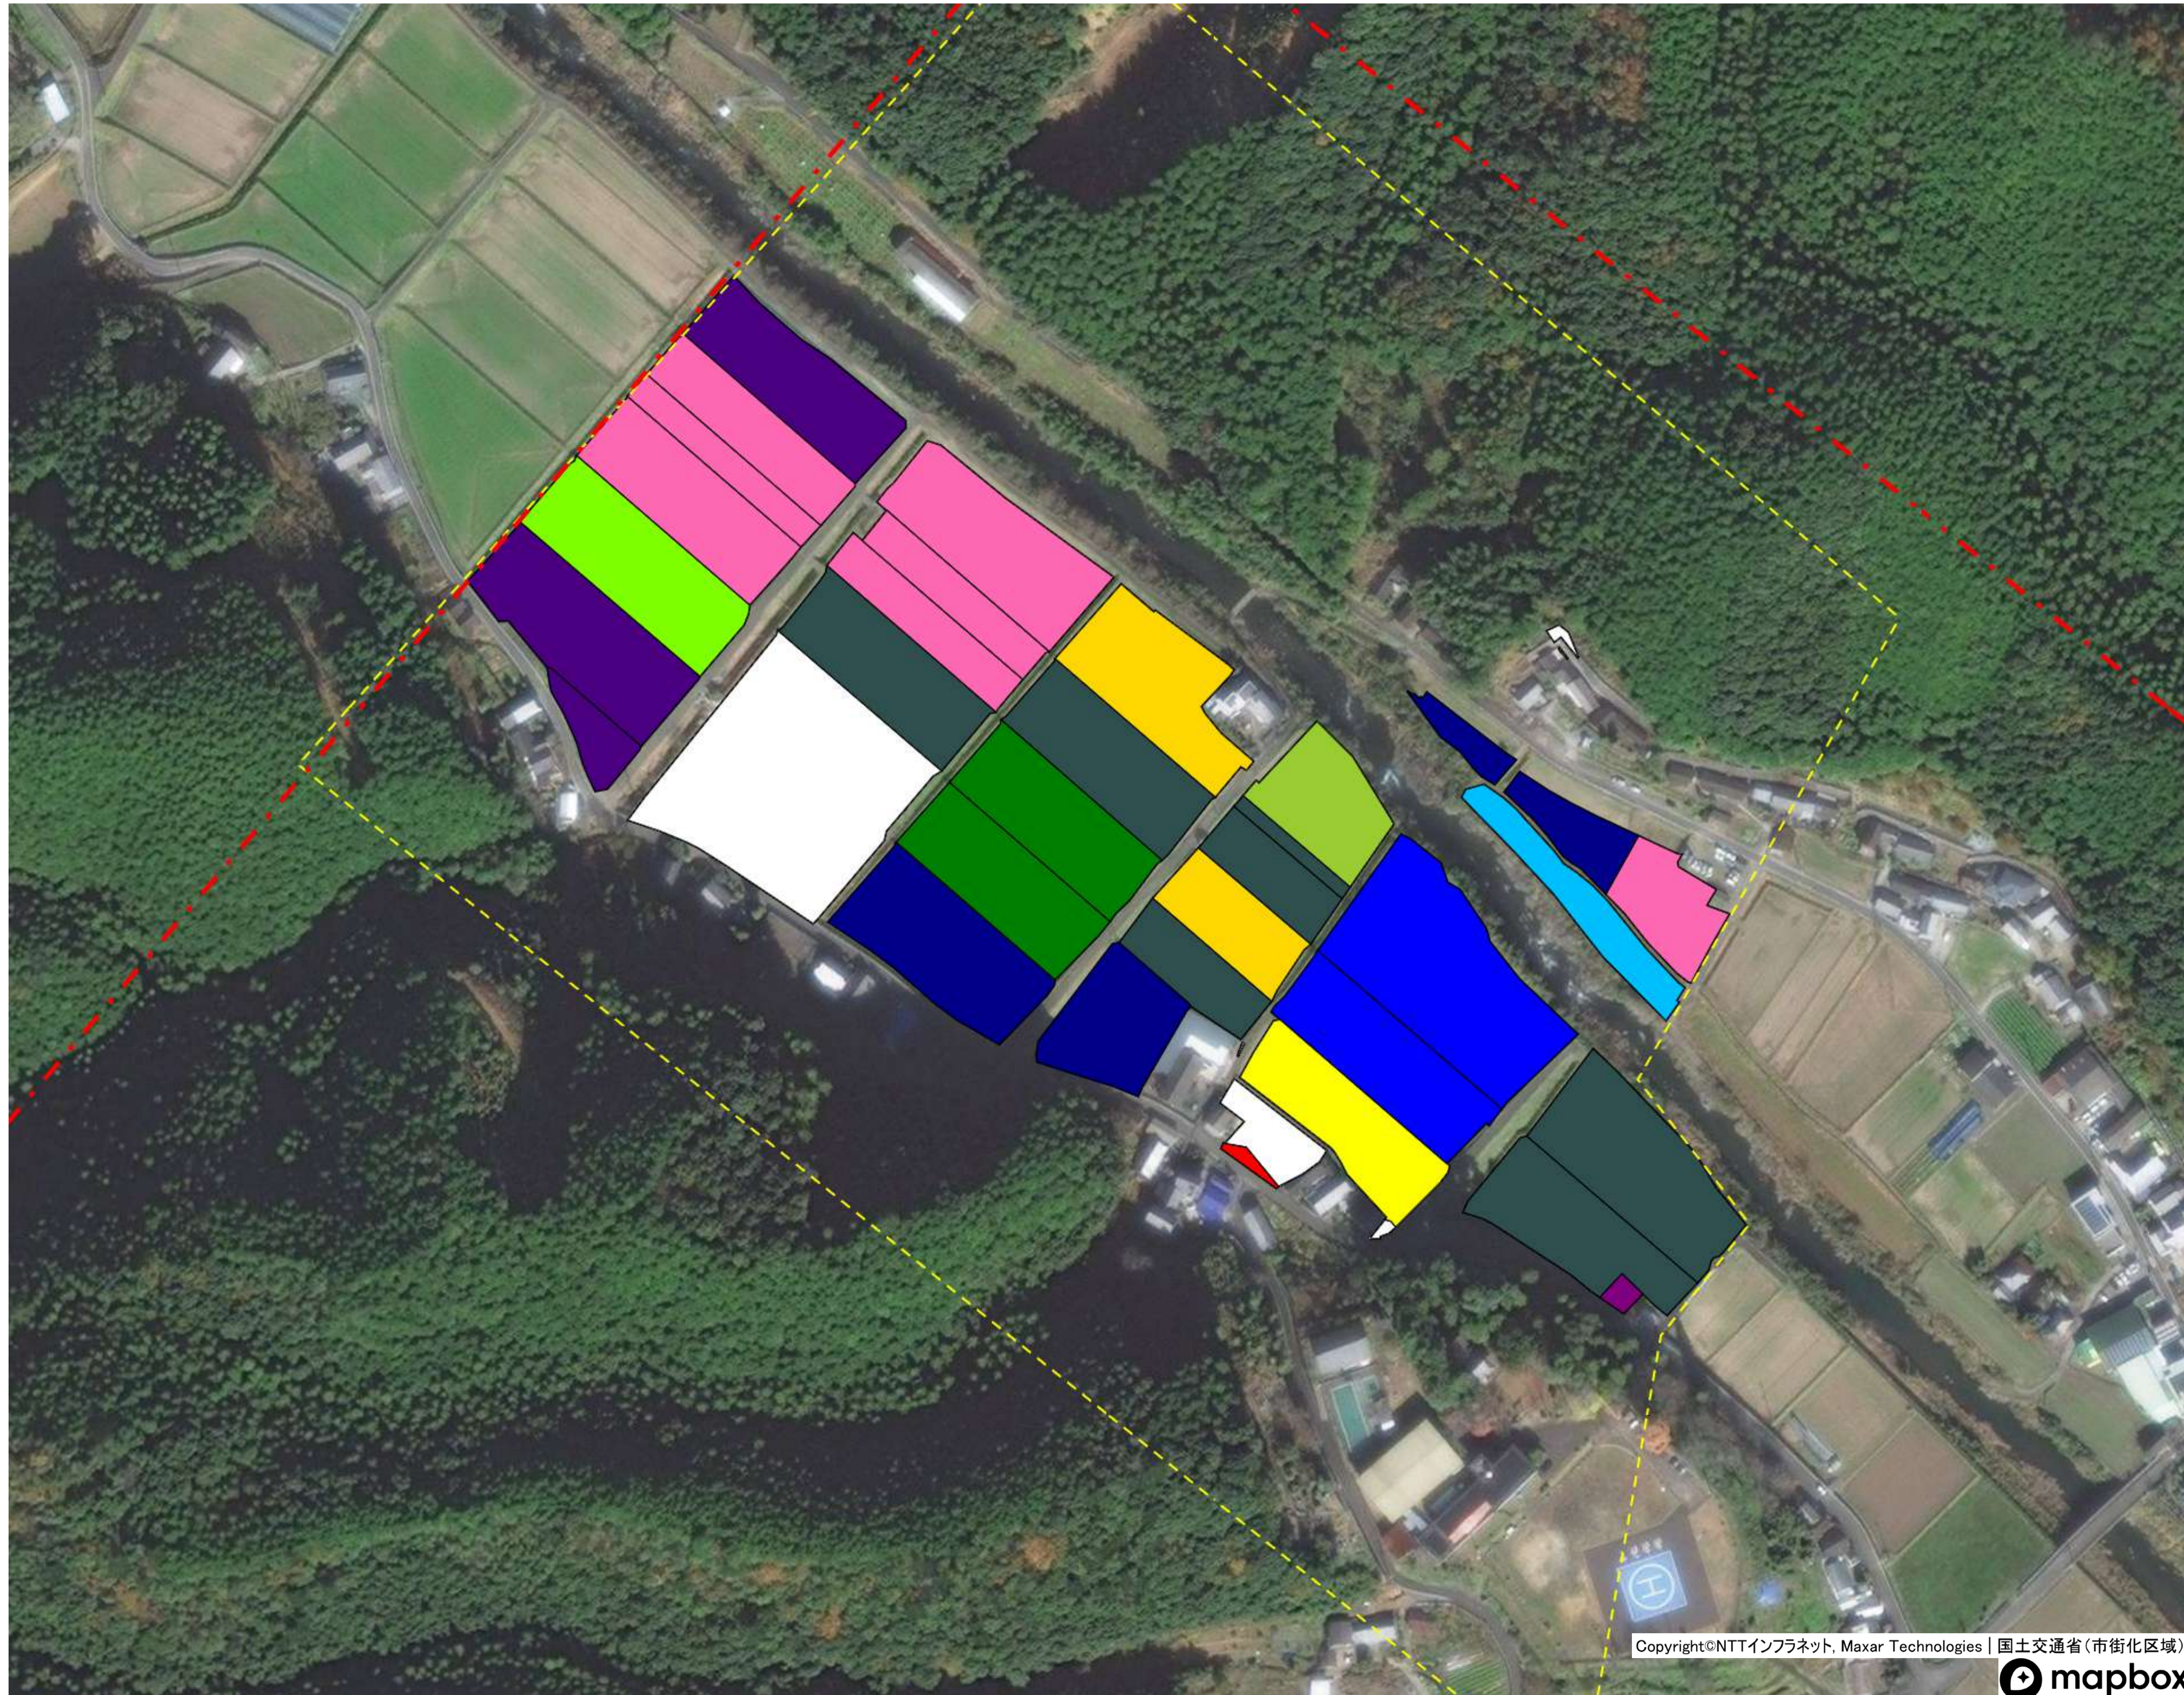

目標地図 津大地区② 西土佐下家地①

目標地区(確定)

目標地図 津大地区② 西土佐下家地②

目標地区(確定)

- Blue
- Red
- Green
- Orange
- Purple
- Cyan
- Grey
- Yellow
- Magenta
- White

目標地図 津大地区② 西土佐下家地③

目標地区(確定)

目標地図 津大地区② 西土佐下家地④

目標地区(確定)

目標地図 津大地区② 西土佐須崎①

目標地区(確定)

目標地図 津大地区② 西土佐須崎② (下桁)

目標地区(確定)

- Blue
- Red
- Green
- Yellow
- Orange
- Purple
- Cyan
- Light Green
- White

目標地図 津大地区② 西土佐大宮（下）

目標地区(確定)

目標地図 津大地区② 西土佐大宮（上）①

目標地区(確定)

目標地図 津大地区② 西土佐大宮（上）②

目標地区(確定)

目標地図 津大地区② 西土佐大宮（上）③

目標地区(確定)

- Blue
- Red
- Green
- Yellow
- Orange
- Purple
- Light Blue
- Light Green
- Dark Blue
- Grey
- White

目標地図 津大地区② 西土佐大宮（中）①

目標地区(確定)

- Blue square
- Green square
- Purple square
- Cyan square
- Yellow square
- Dark blue square
- Orange square
- Pink square
- Light green square
- White square
- Light green square

目標地図 津大地区② 西土佐大宮（中）②