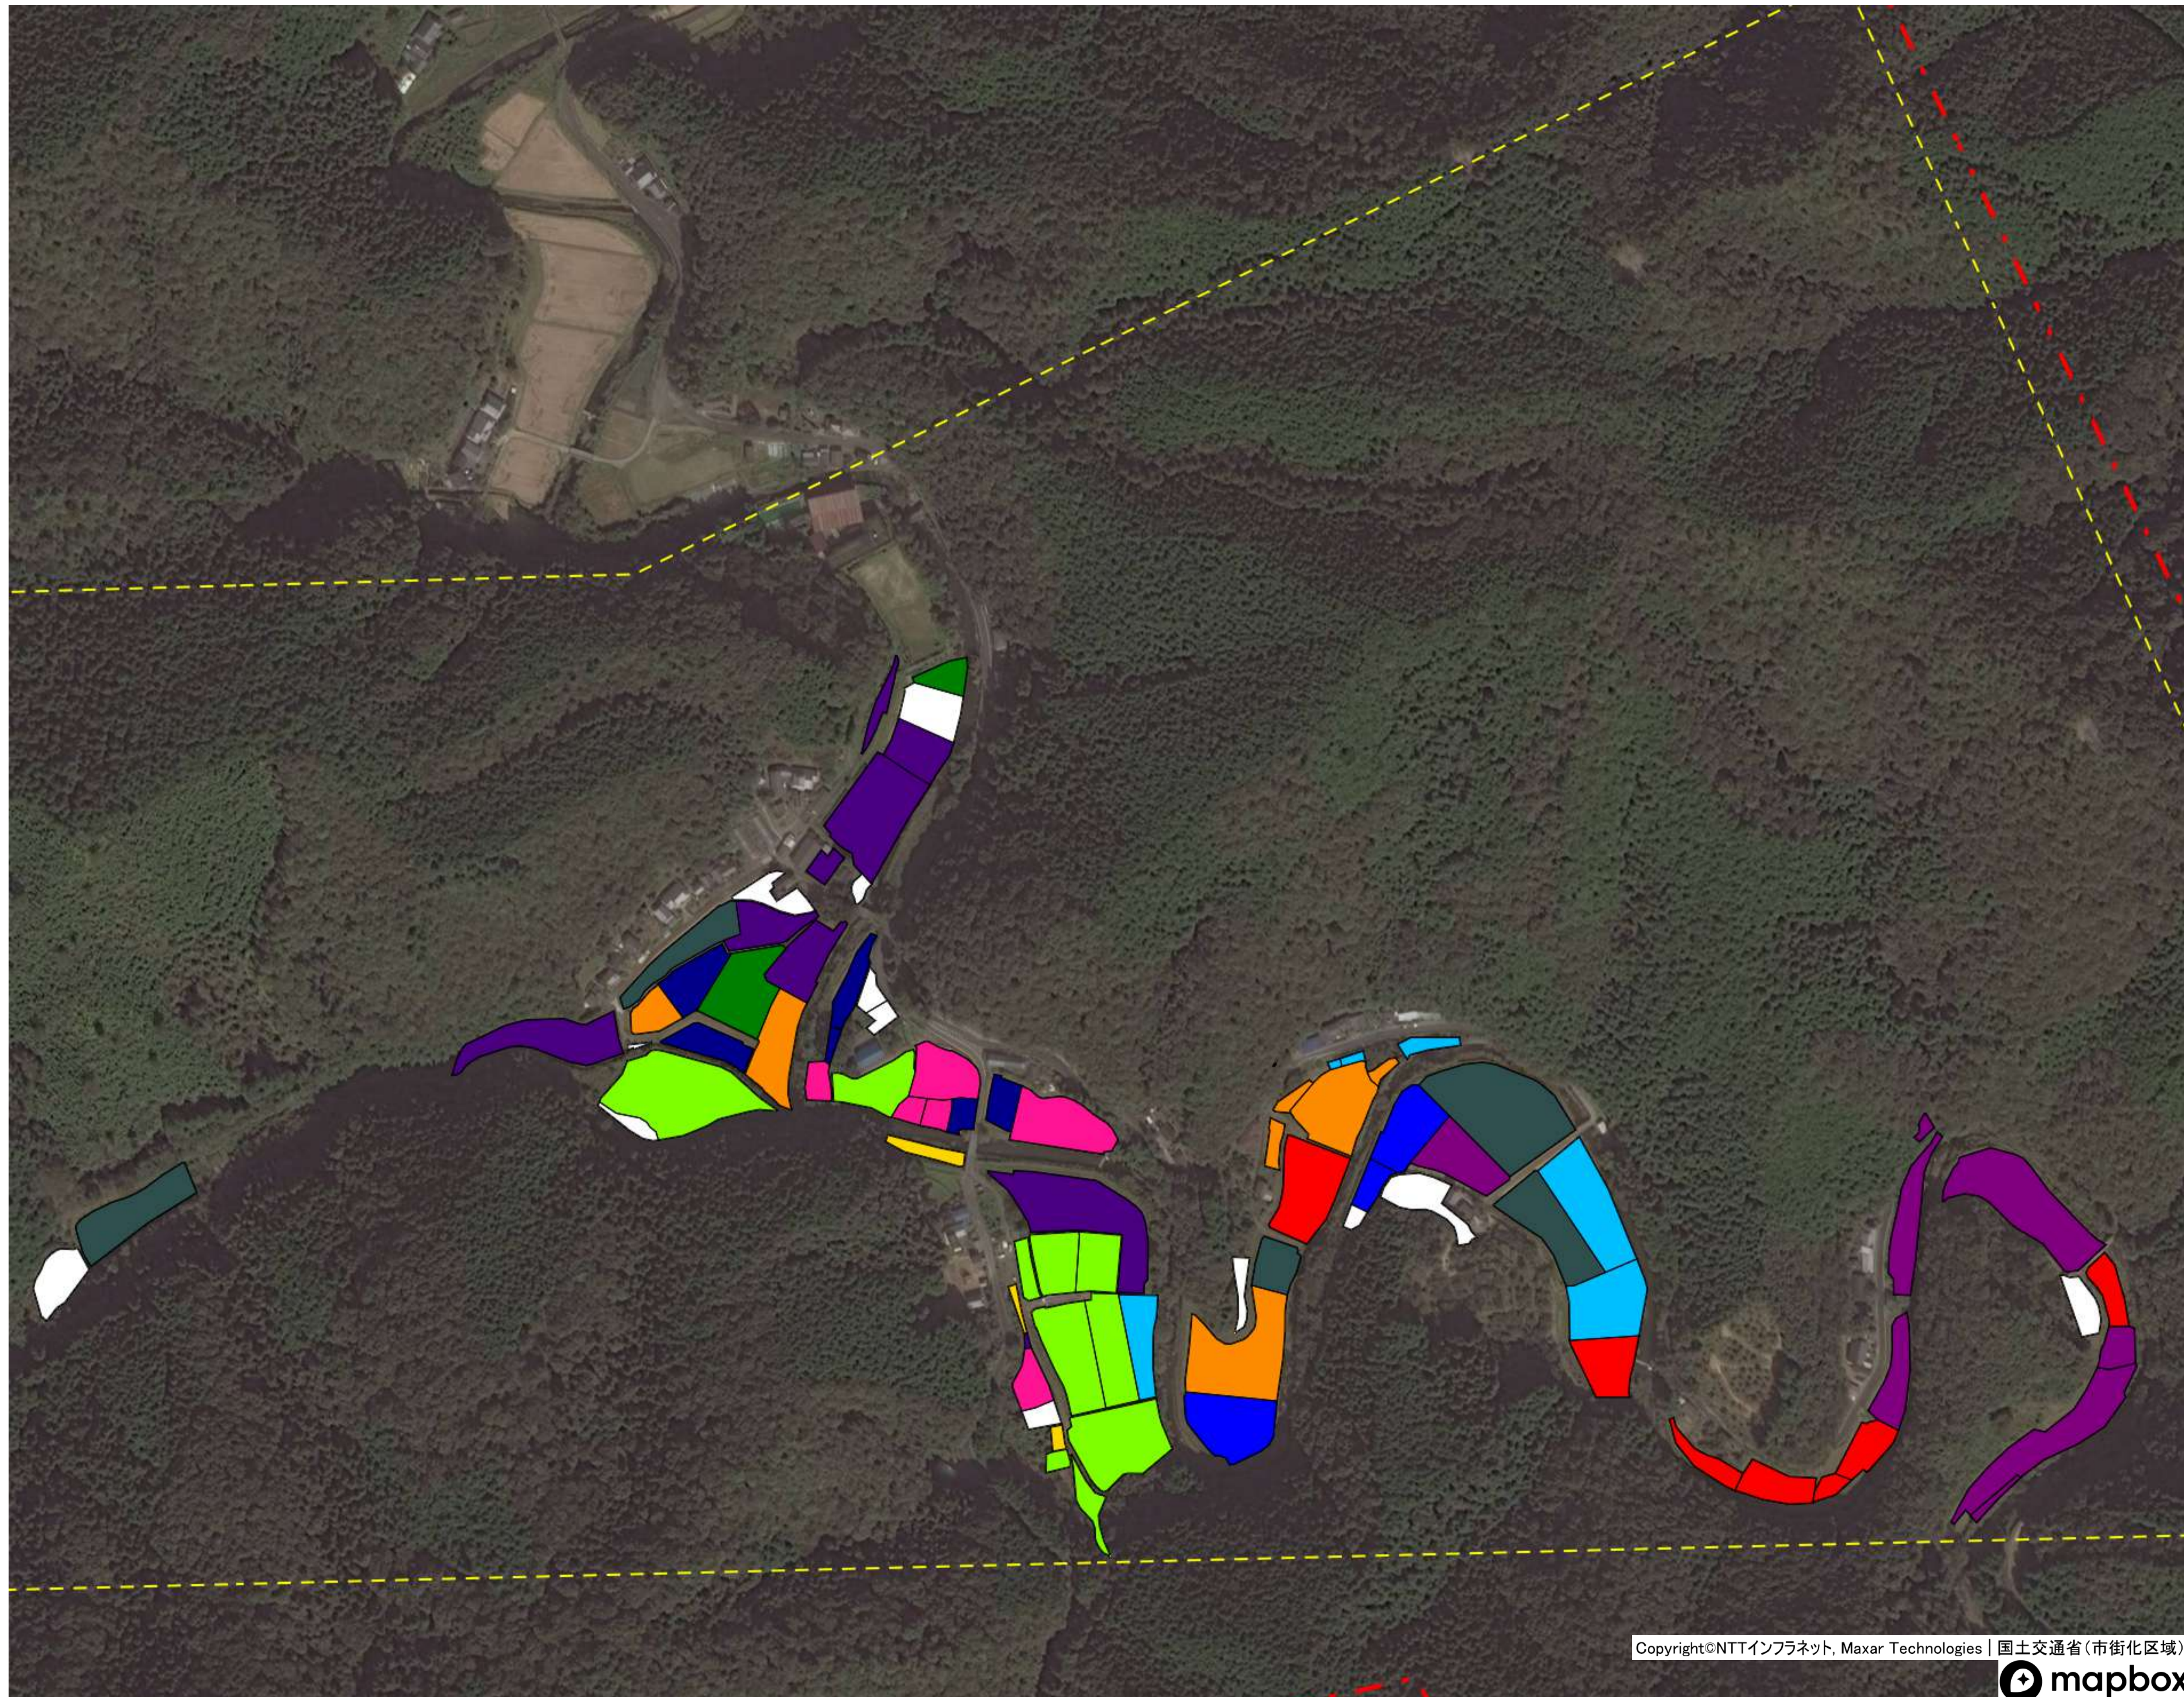

目標地図 津大地区② 西土佐下家地①

目標地区(確定)

目標地図 津大地区② 西土佐下家地②

目標地区(確定)

- Blue
- Red
- Green
- Orange
- Purple
- Cyan
- Grey
- Yellow
- Magenta
- White

目標地図 津大地区② 西土佐下家地③

目標地区(確定)

目標地図 津大地区② 西土佐下家地④

目標地区(確定)

目標地図 津大地区② 西土佐須崎①

目標地区(確定)

目標地図 津大地区② 西土佐須崎② (下桁)

目標地区(確定)

- Blue
- Red
- Green
- Yellow
- Orange
- Purple
- Cyan
- Light Green
- White

目標地図 津大地区② 西土佐大宮（下）

目標地区(確定)

目標地図 津大地区② 西土佐大宮（上）①

目標地区(確定)

目標地図 津大地区② 西土佐大宮（上）②

目標地区(確定)

目標地図 津大地区② 西土佐大宮（上）③

目標地区(確定)

- Blue
- Red
- Green
- Yellow
- Orange
- Purple
- Light Blue
- Light Green
- Dark Blue
- Grey
- White

目標地図 津大地区② 西土佐大宮（中）①

目標地区(確定)

目標地図 津大地区② 西土佐大宮（中）③

目標地区(確定)

- Blue
- Red
- Yellow
- Orange
- Purple
- Light Blue
- Light Green
- Dark Blue
- Grey
- Light Purple
- Light Green
- Light Blue
- Dark Green
- Light Green
- Light Brown
- Red
- White