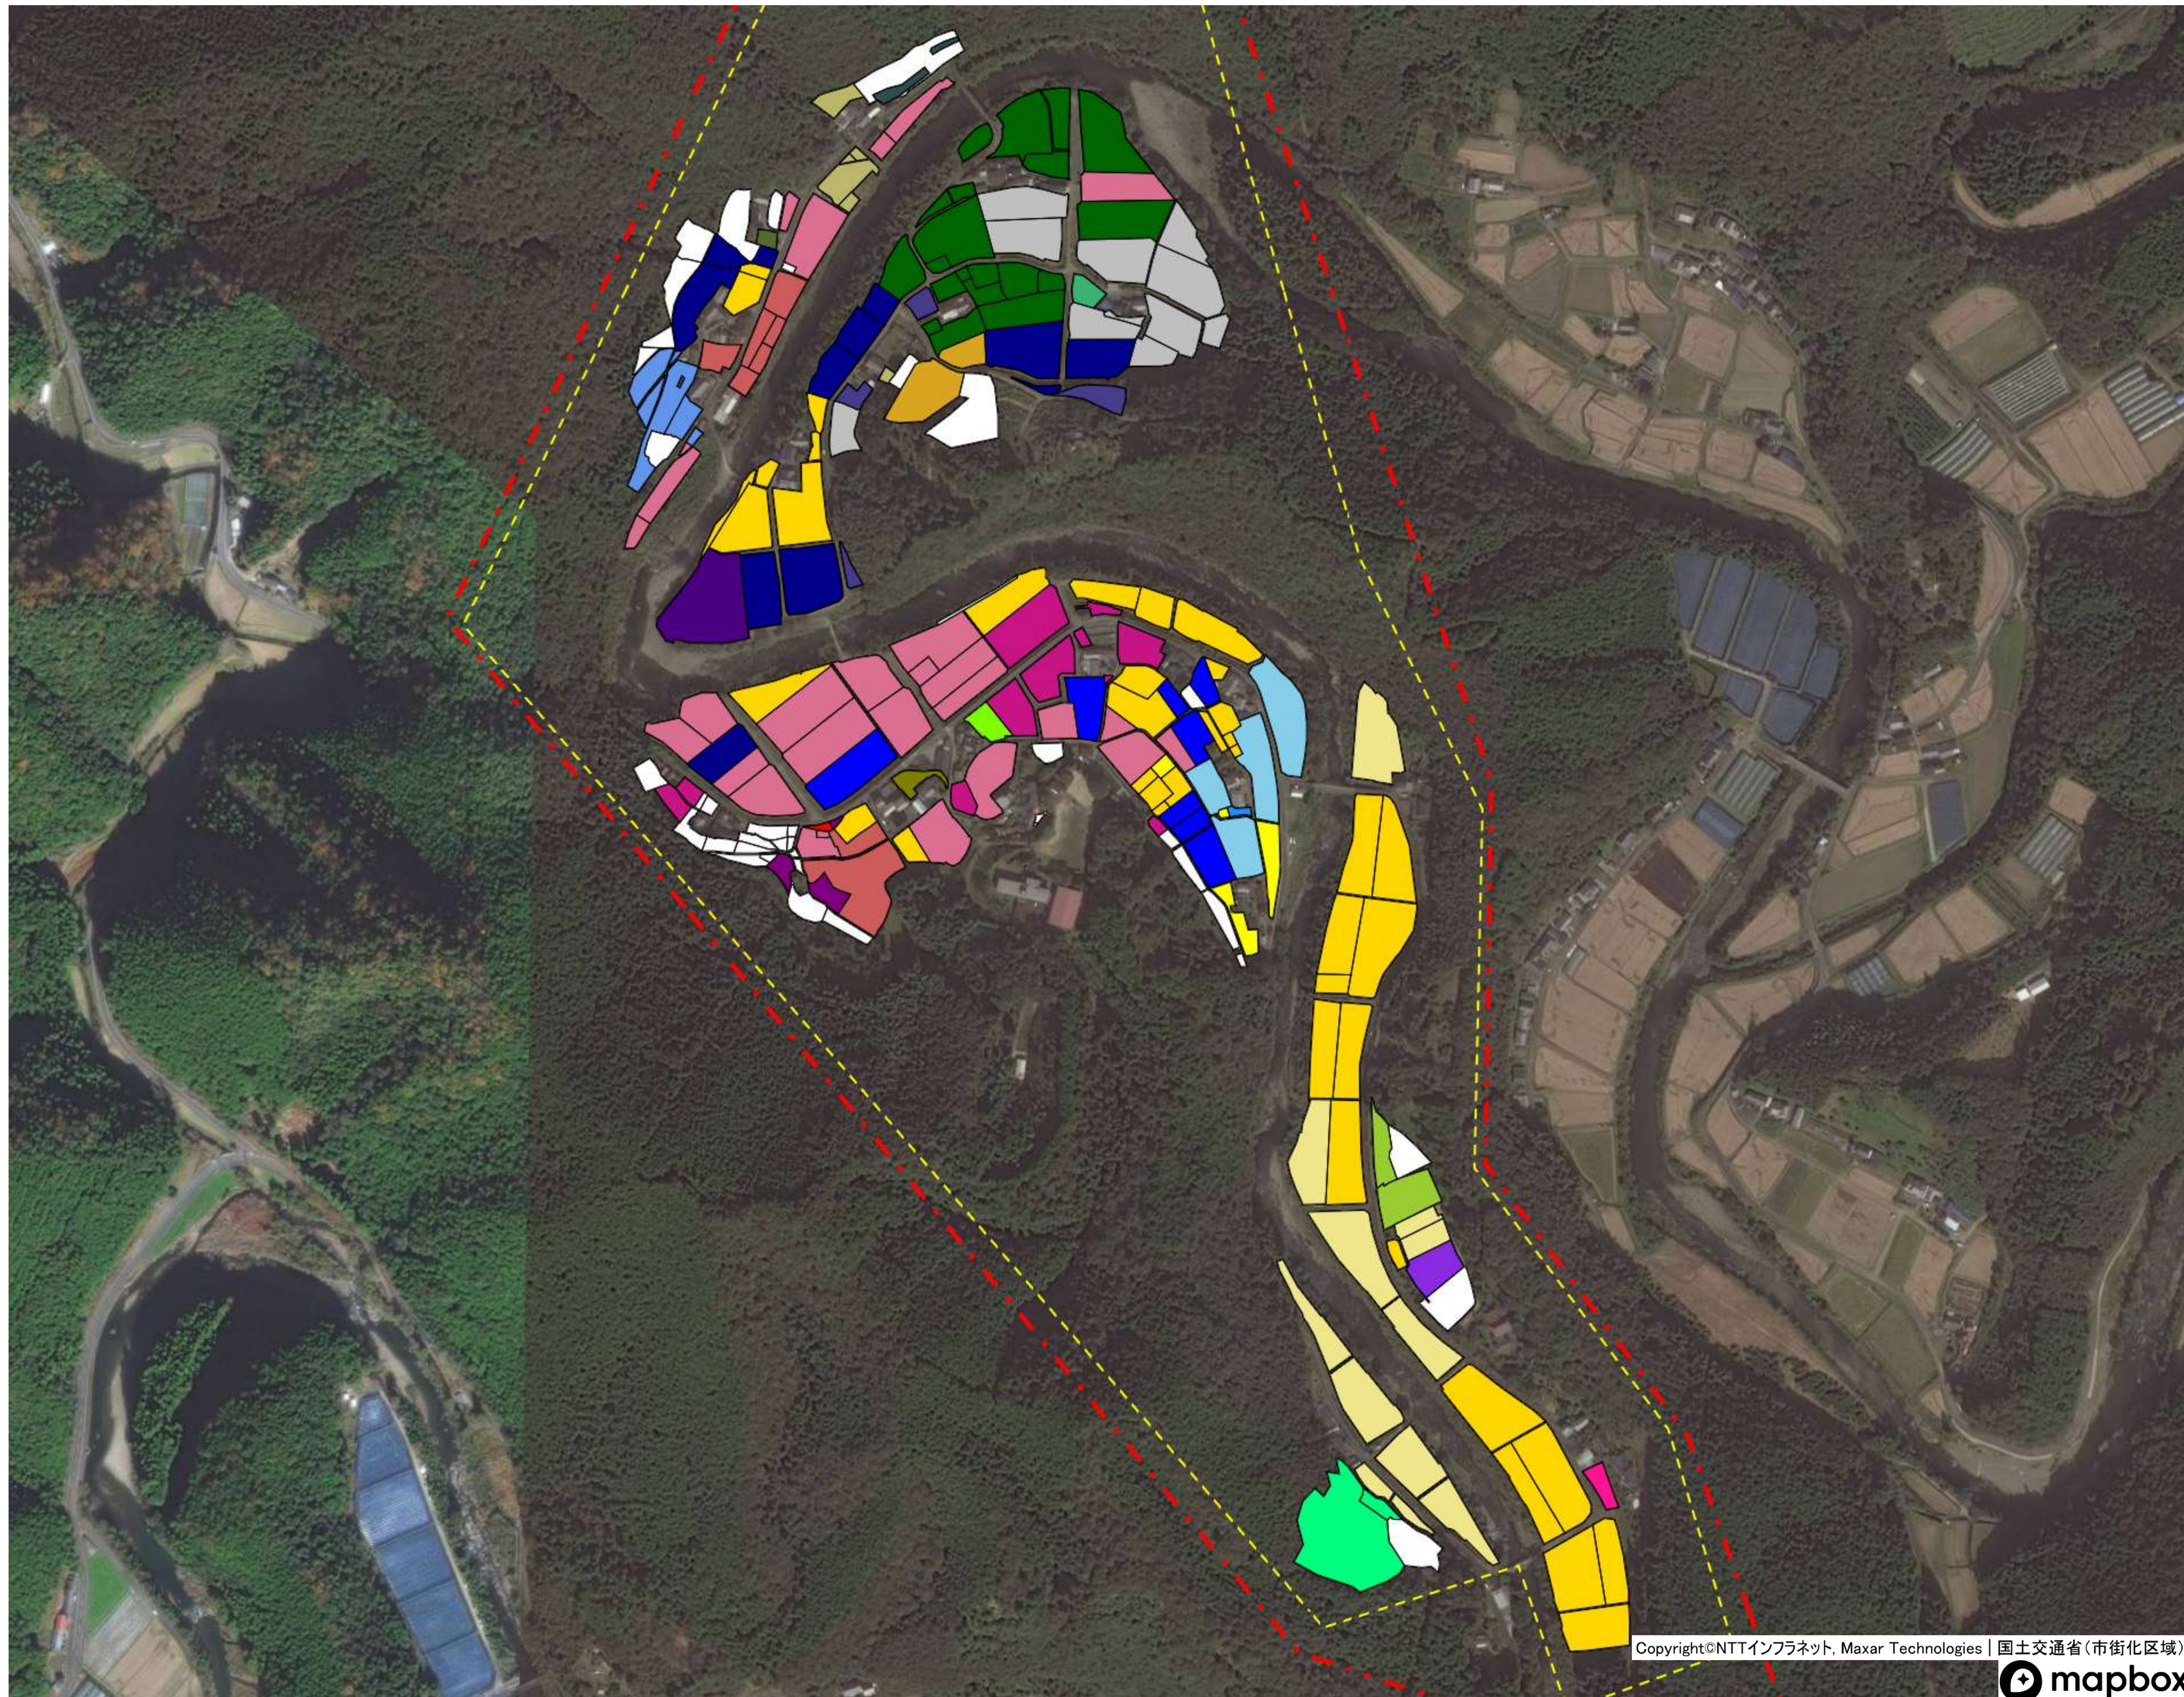

目標地図 津大地区② 西土佐下家地①

目標地区(確定)

目標地図 津大地区② 西土佐下家地②

目標地区(確定)

- Blue
- Red
- Green
- Orange
- Purple
- Cyan
- Grey
- Yellow
- Magenta
- White

目標地図 津大地区② 西土佐下家地③

目標地区(確定)

目標地図 津大地区② 西土佐下家地④

目標地区(確定)

目標地図 津大地区② 西土佐須崎①

目標地区(確定)

目標地図 津大地区② 西土佐須崎② (下桁)

目標地区(確定)

- Blue
- Red
- Green
- Yellow
- Orange
- Purple
- Cyan
- Light Green
- White

目標地図 津大地区② 西土佐大宮（下）

目標地区(確定)

目標地図 津大地区② 西土佐大宮（上）①

目標地区(確定)

目標地図 津大地区② 西土佐大宮（上）②

目標地区(確定)

目標地図 津大地区② 西土佐大宮（上）③

目標地区(確定)

- Blue
- Red
- Green
- Yellow
- Orange
- Purple
- Light Blue
- Light Green
- Dark Blue
- Grey
- White

目標地図 津大地区② 西土佐大宮（中）①

目標地区(確定)

目標地図 津大地区② 西土佐大宮（中）③

目標地区(確定)

- Blue
- Red
- Yellow
- Orange
- Purple
- Light Blue
- Light Green
- Dark Blue
- Grey
- Light Purple
- Light Green
- Light Blue
- Dark Green
- Light Green
- Light Brown
- Red
- White