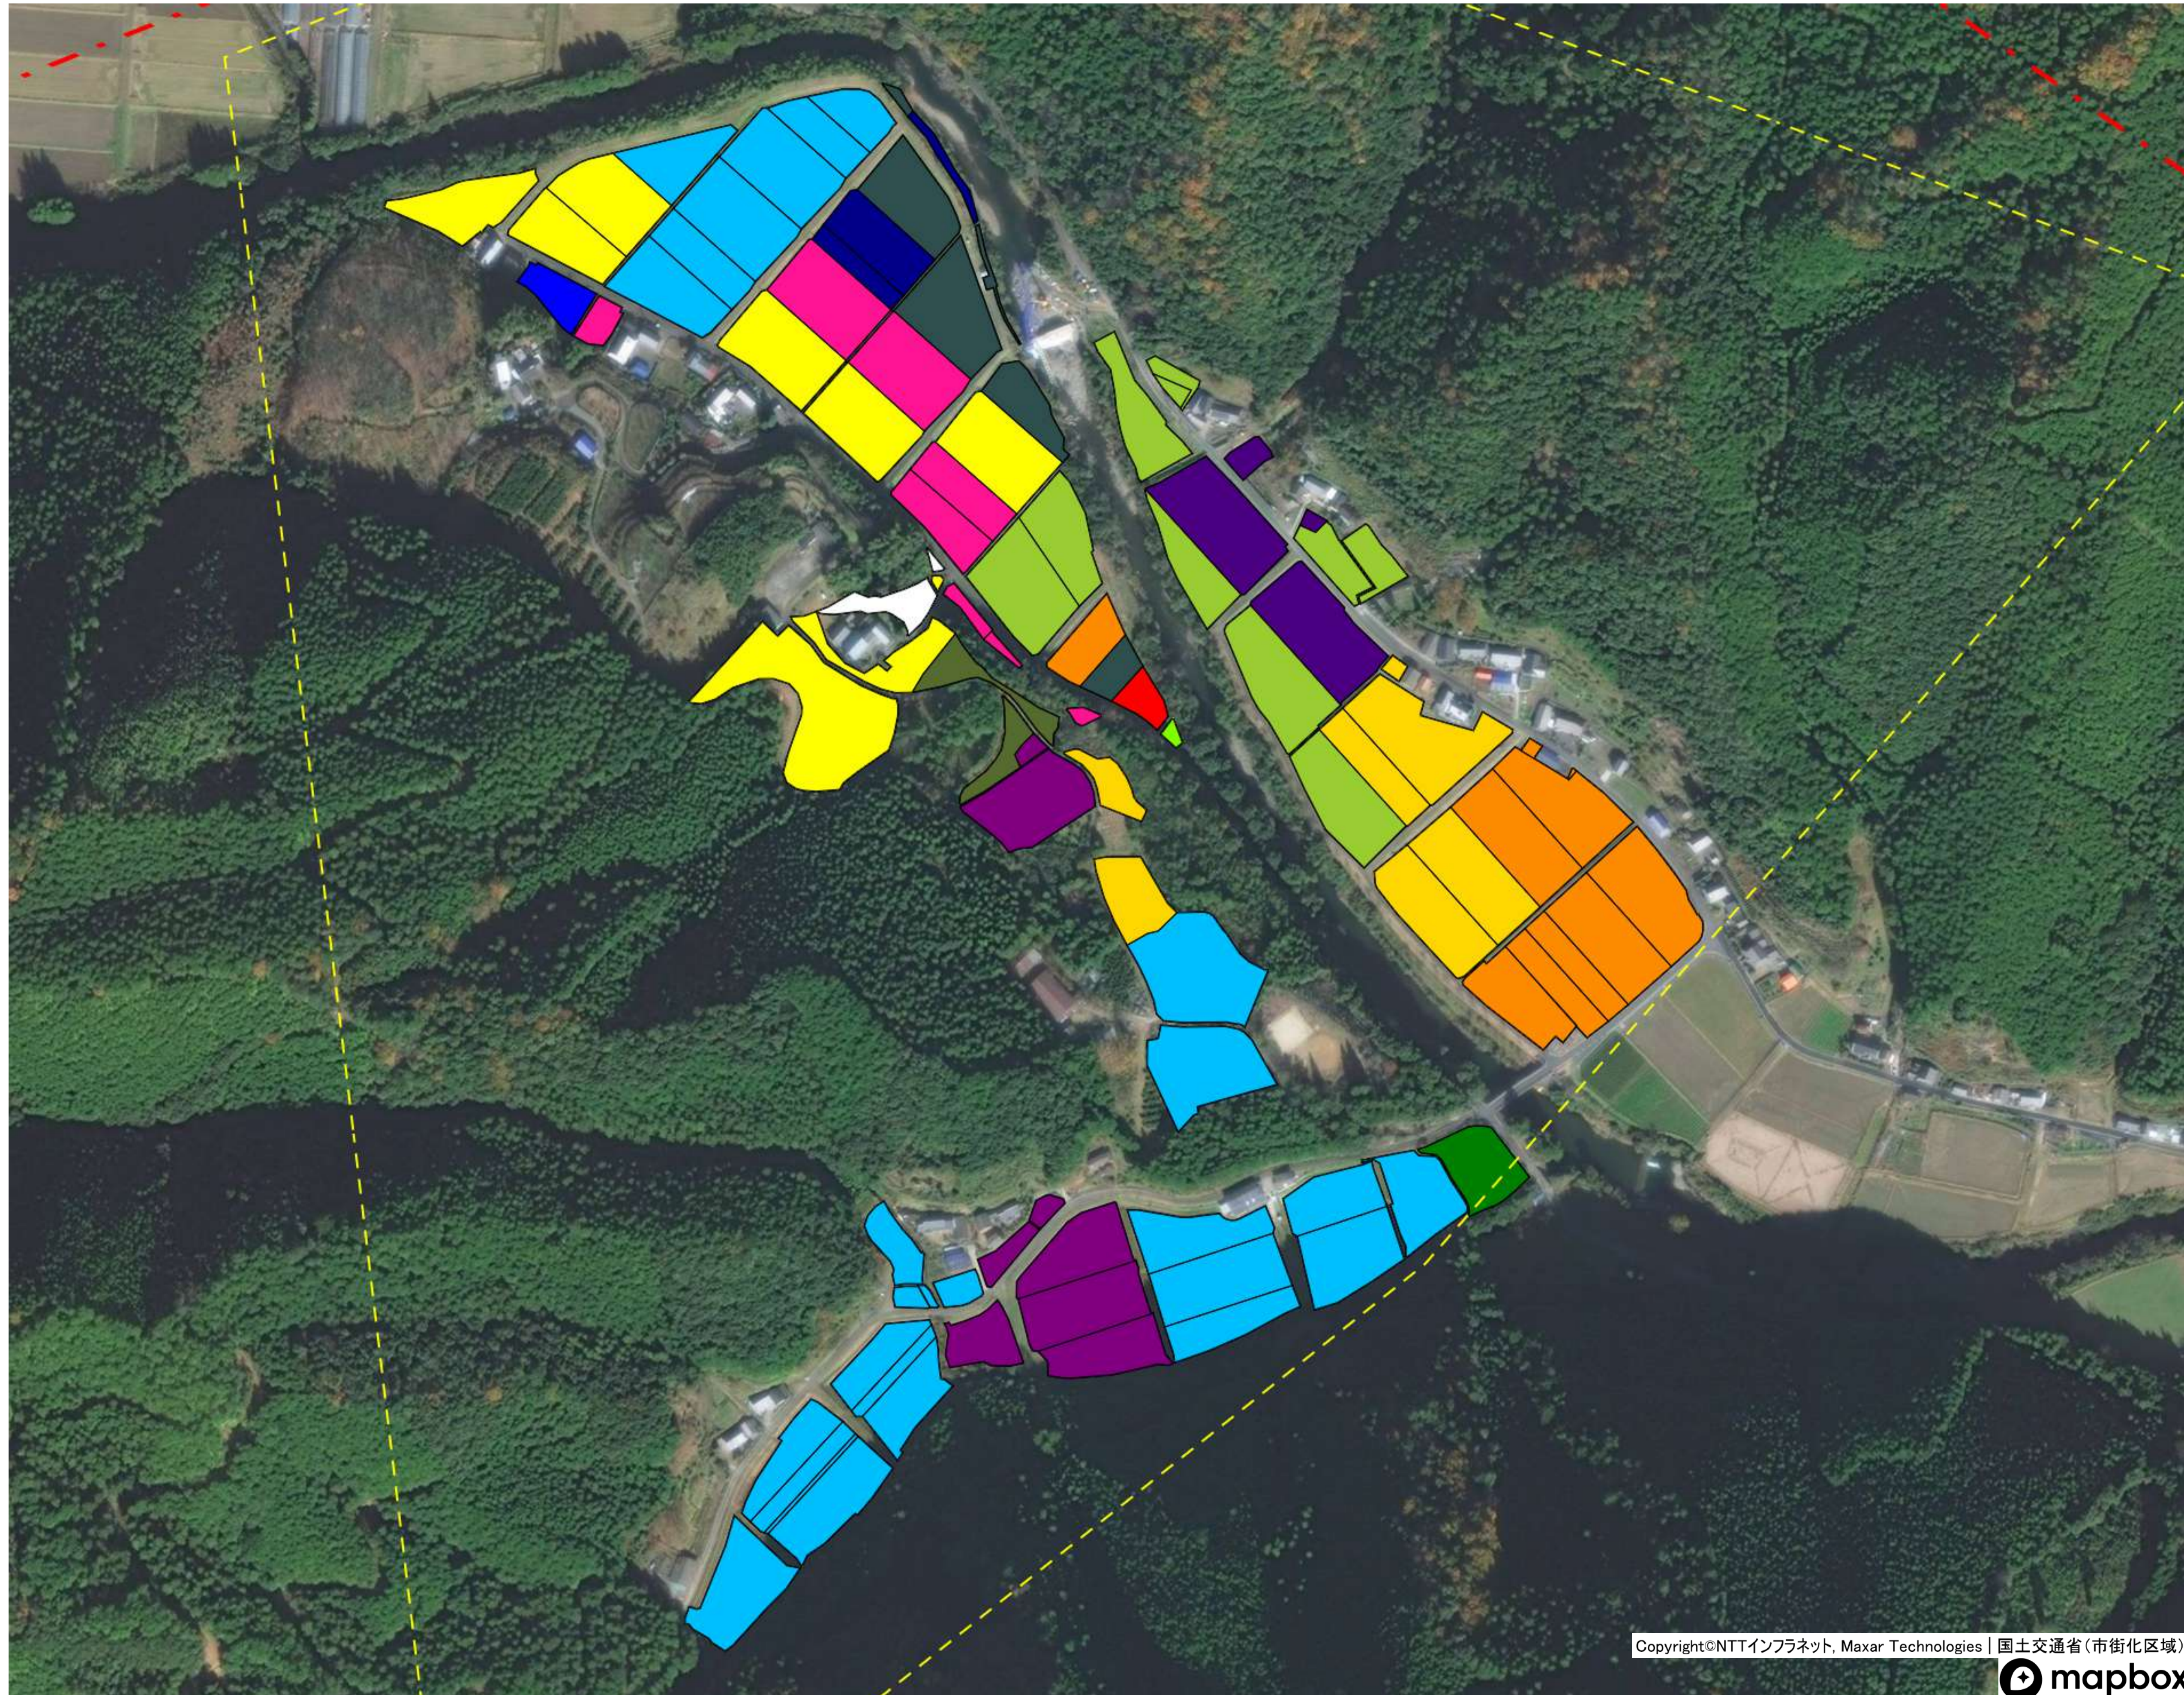

目標地区(確定)

目標地図 津大地区② 西土佐須崎①

目標地区(確定)

目標地図 津大地区② 西土佐須崎② (下桁)

目標地区(確定)

- Blue
- Red
- Green
- Yellow
- Orange
- Purple
- Cyan
- Light Green
- White

目標地図 津大地区② 西土佐大宮（下）

目標地区(確定)

目標地図 津大地区② 西土佐大宮（上）①

目標地区(確定)

目標地図 津大地区② 西土佐大宮（上）②

目標地区(確定)

目標地図 津大地区② 西土佐大宮（上）③

目標地区(確定)

- Blue
- Red
- Green
- Yellow
- Orange
- Purple
- Light Blue
- Light Green
- Dark Blue
- Grey
- White

目標地図 津大地区② 西土佐大宮（中）①

目標地区(確定)

- Blue square
- Green square
- Purple square
- Cyan square
- Yellow square
- Dark blue square
- Orange square
- Pink square
- Light green square
- White square
- Light green square

目標地図 津大地区② 西土佐大宮（中）②

目標地図 津大地区② 西土佐中家地①

目標地区(確定)

目標地図 津大地区② 西土佐中家地②

目標地区(確定)

目標地図 津大地区② 西土佐津賀①

目標地区(確定)

- 目標地区(確定)
- 目標地区(現状)
- その他  
□ 今後検討等

目標地区(確定)