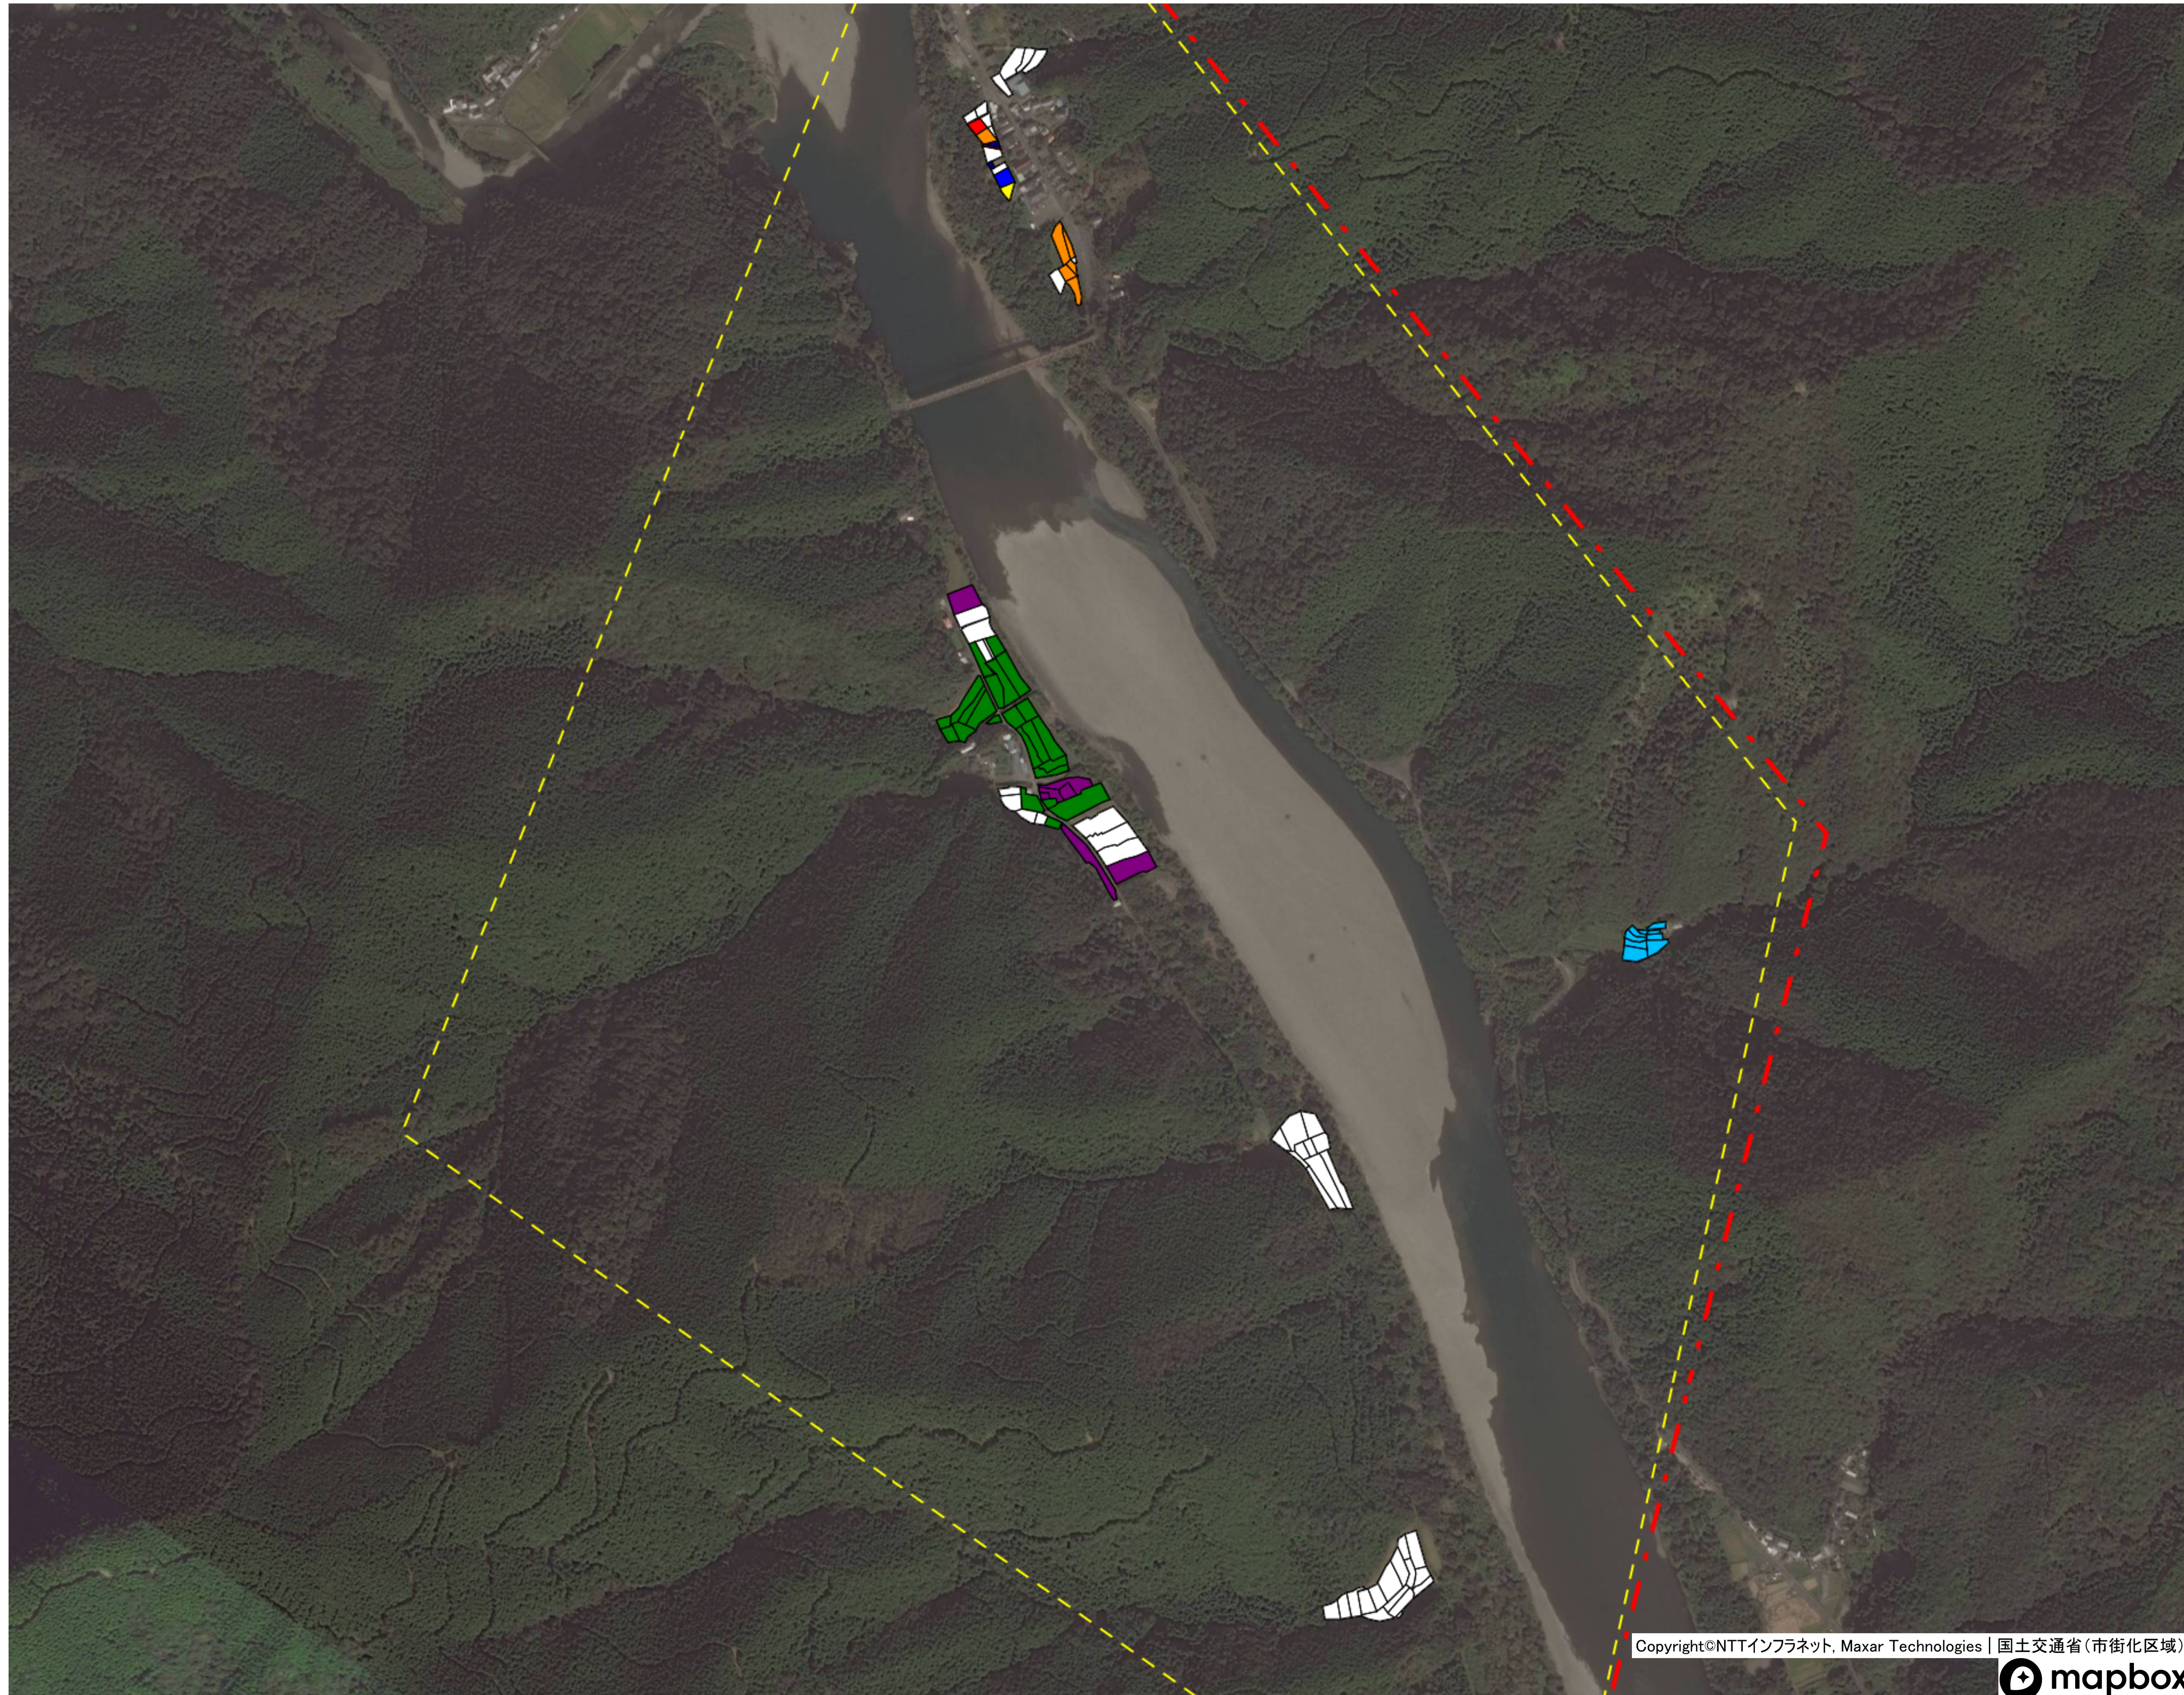

目標地図 津大地区③ 西土佐奥屋内（下）①

目標地区(確定)

目標地図 津大地区③ 西土佐奥屋内（下）②

目標地区(確定)

目標地図 津大地区③ 西土佐奥屋内（下）③

目標地区(確定)

目標地図 津大地区③ 西土佐玖木

目標地区(確定)

- Yellow
- Blue
- Red
- Green
- Purple
- Cyan
- Light Blue
- Grey
- Orange
- Pink
- White
- Orange

目標地図 津大地区③ 西土佐口屋内①

目標地区(確定)

目標地区(確定)

目標地区(確定)