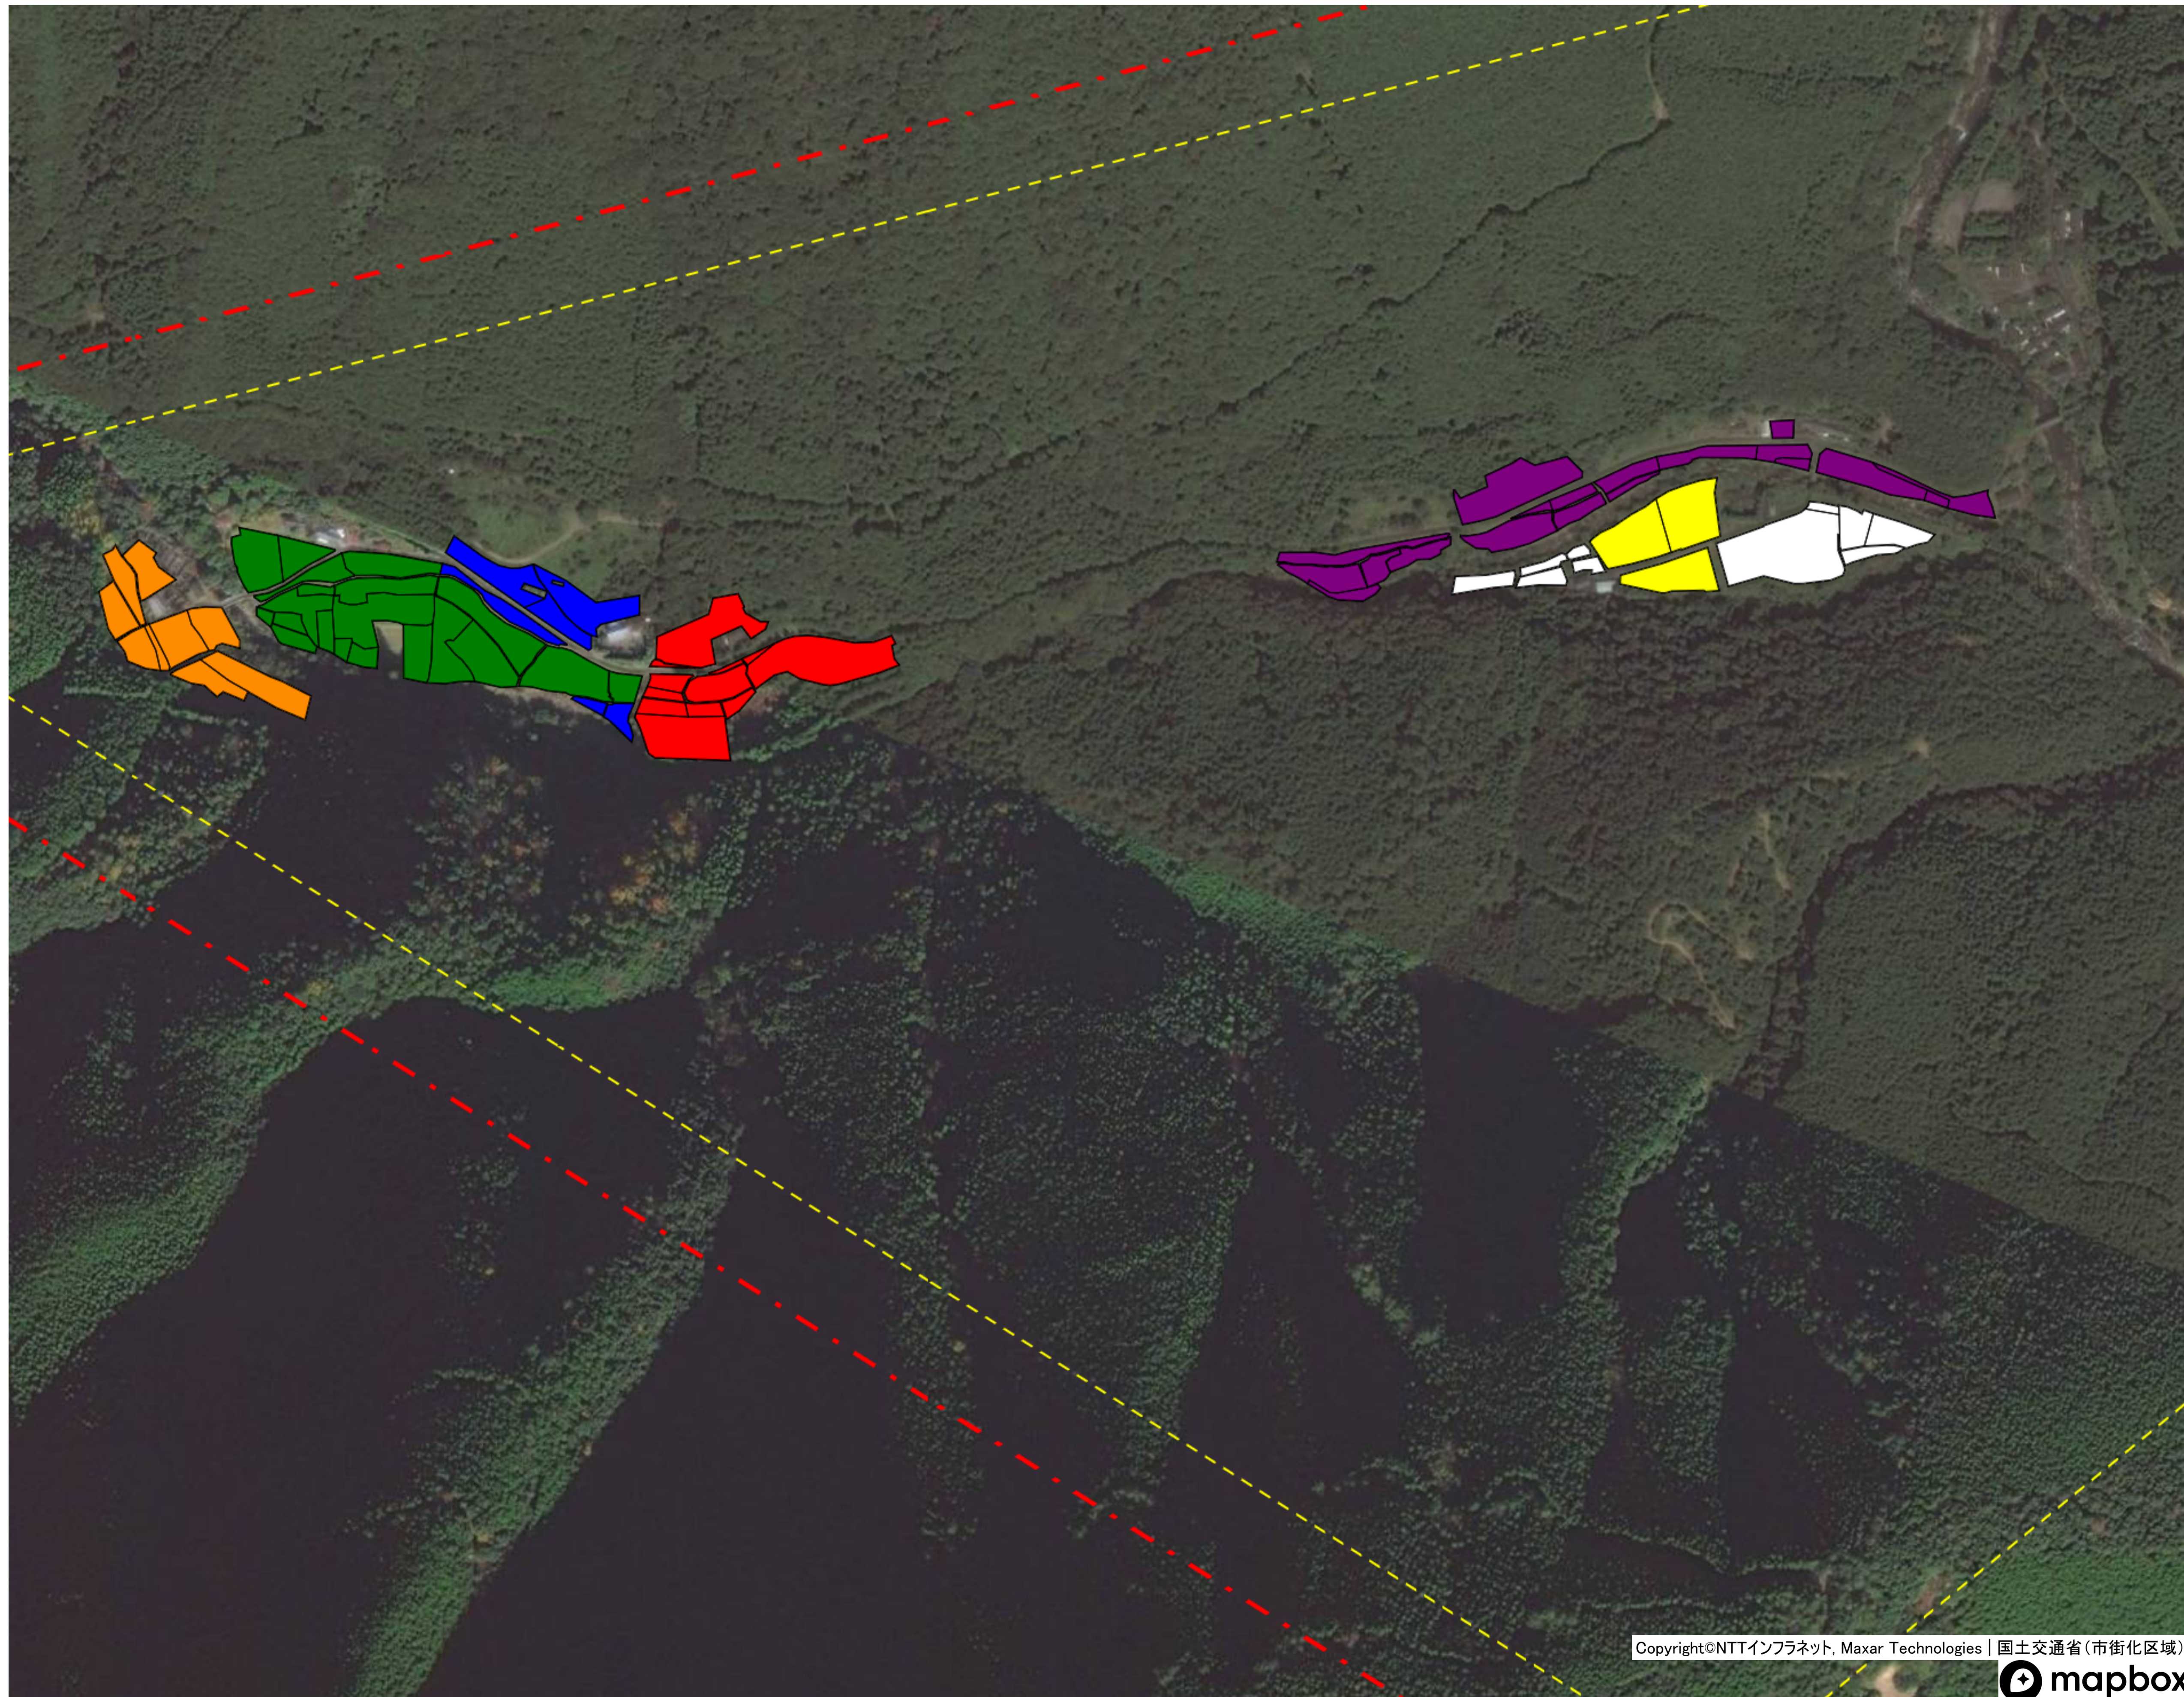

目標地図 津大地区③ 西土佐奥屋内（下）①

目標地区(確定)

目標地図 津大地区③ 西土佐奥屋内（下）②

目標地区(確定)

目標地図 津大地区③ 西土佐奥屋内（下）③

目標地区(確定)

目標地図 津大地区③ 西土佐玖木

目標地区(確定)

- Yellow
- Blue
- Red
- Green
- Purple
- Cyan
- Light Blue
- Grey
- Orange
- Pink
- White
- Orange

目標地図 津大地区③ 西土佐口屋内①

目標地区(確定)

目標地区(確定)

目標地区(確定)