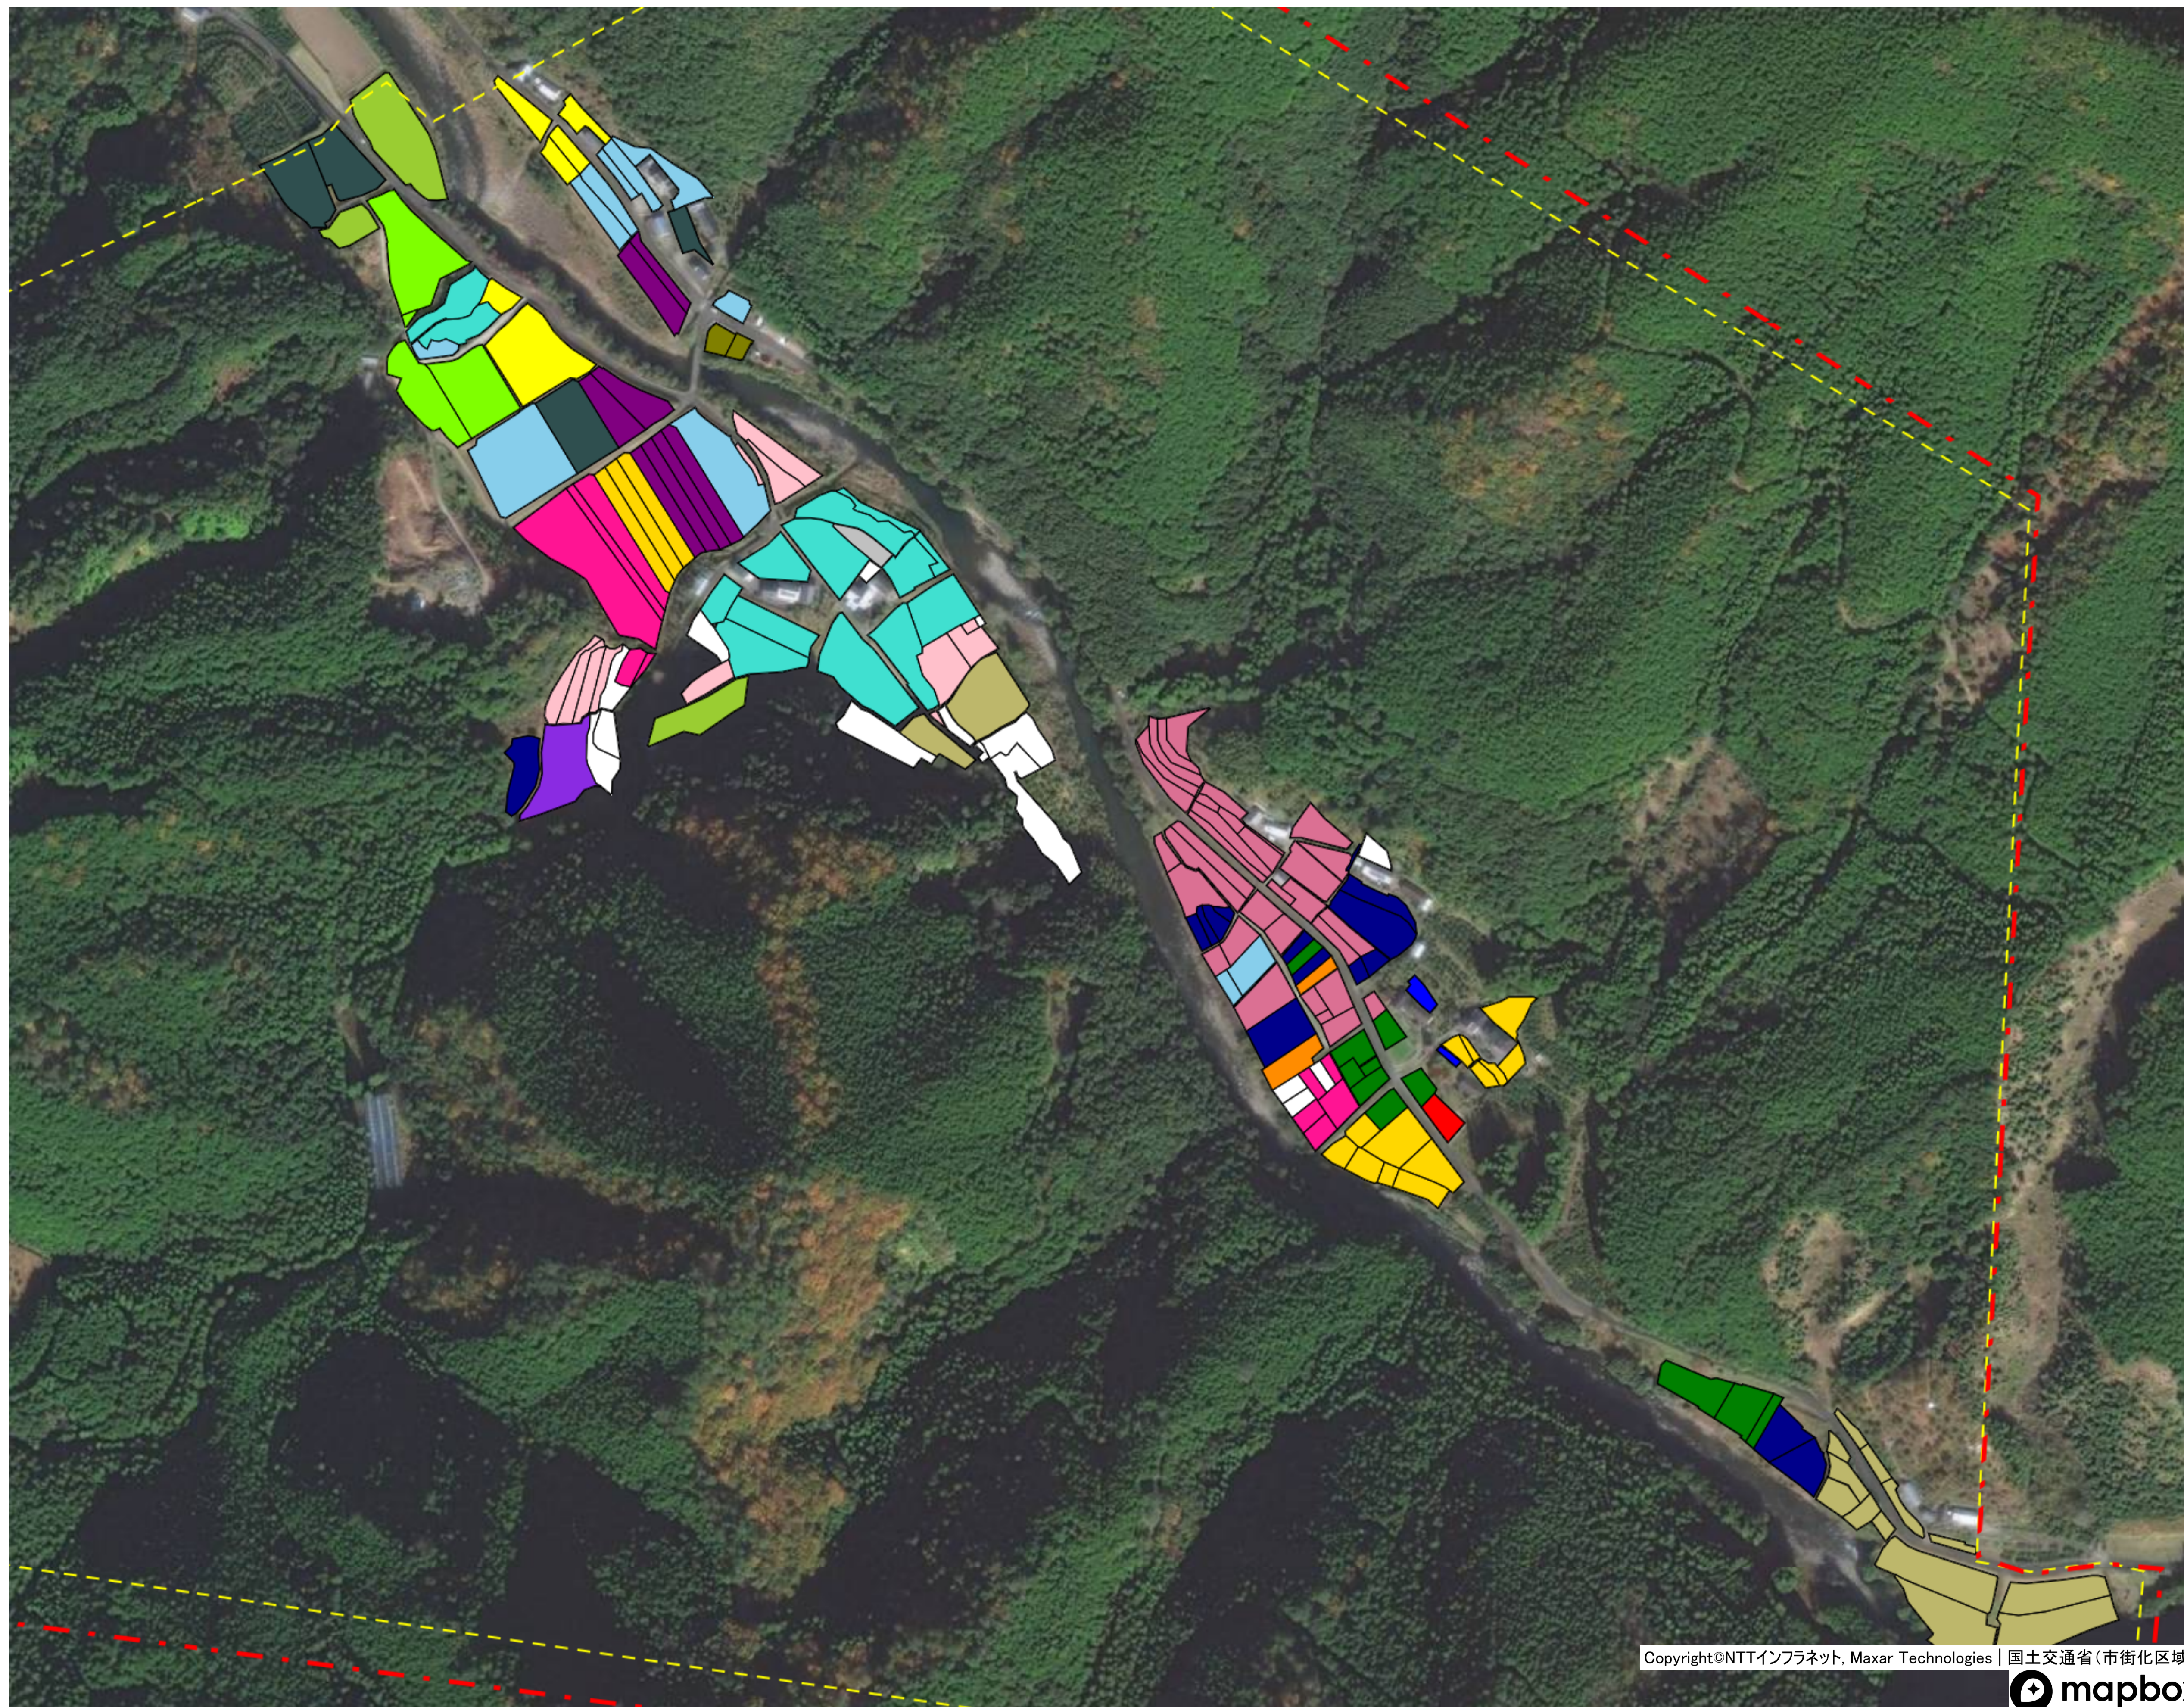

目標地図 津大地区③ 西土佐奥屋内（下）①

目標地区(確定)

目標地図 津大地区③ 西土佐奥屋内（下）②

目標地区(確定)

目標地図 津大地区③ 西土佐奥屋内（下）③

目標地区(確定)

目標地図 津大地区③ 西土佐玖木

目標地区(確定)

- Yellow
- Blue
- Red
- Green
- Purple
- Cyan
- Light Blue
- Grey
- Orange
- Pink
- White
- Orange

目標地図 津大地区③ 西土佐口屋内①

目標地区(確定)

目標地区(確定)

目標地区(確定)