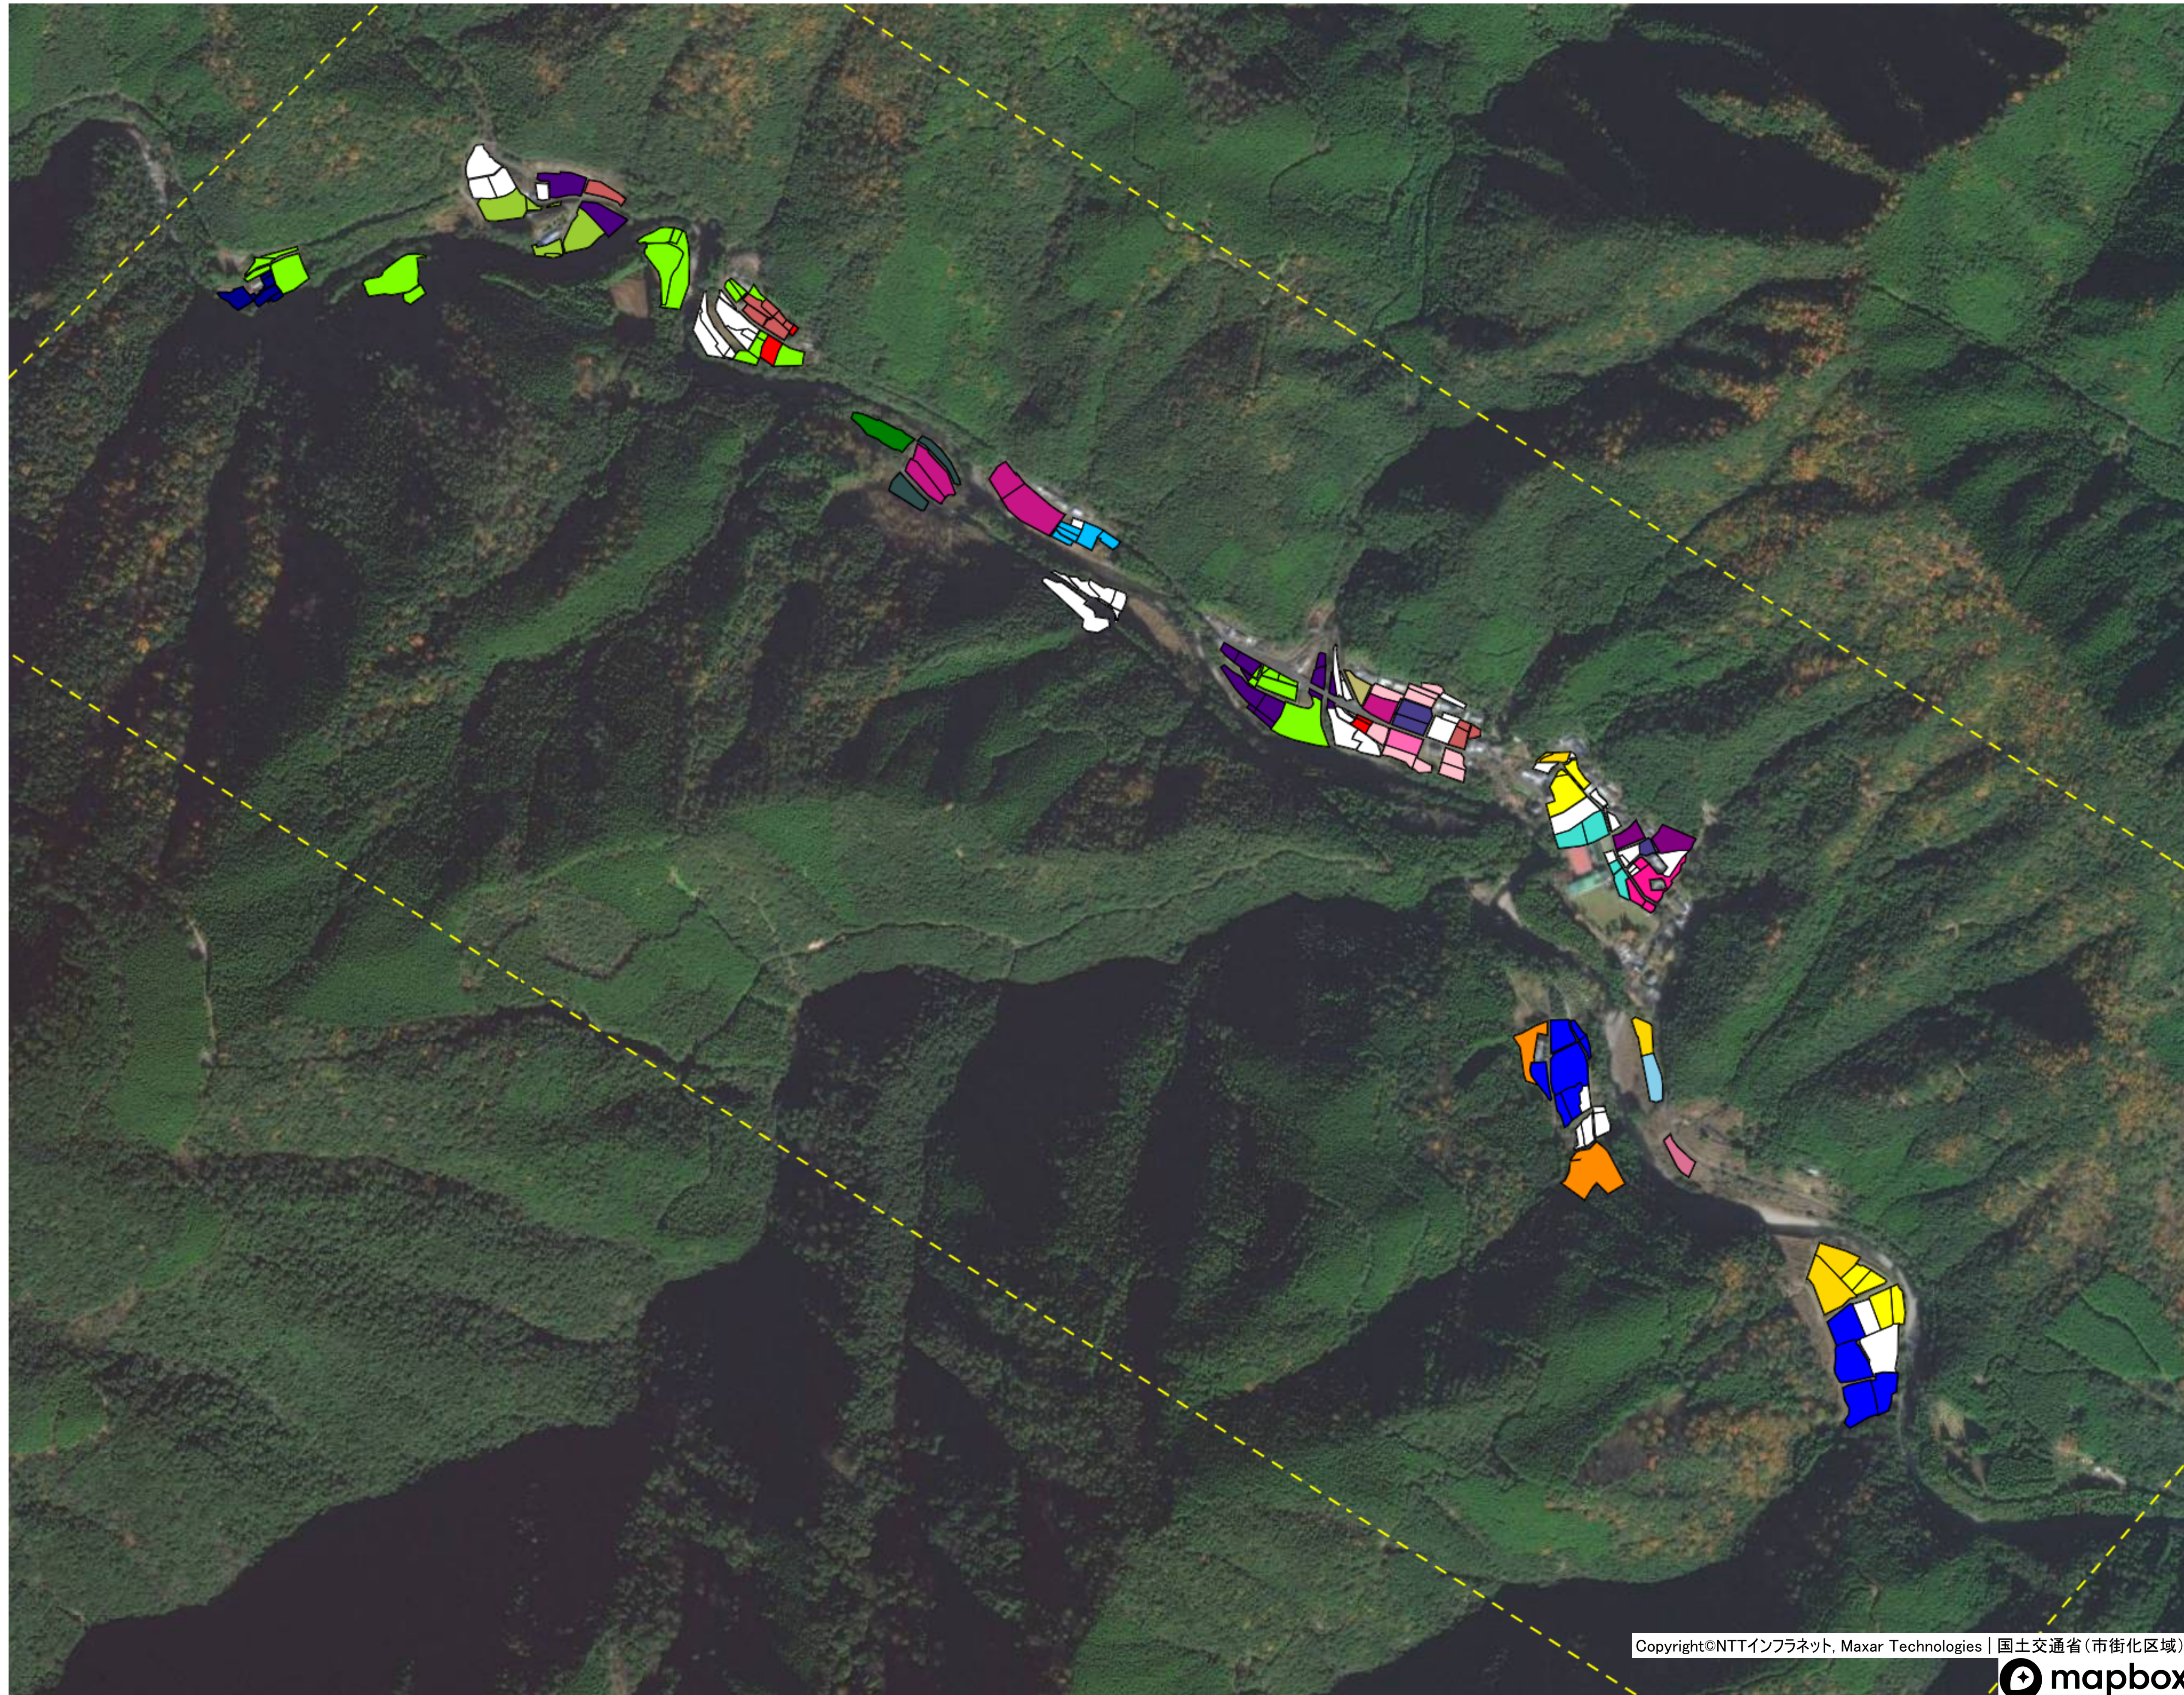

目標地図 津大地区③ 西土佐奥屋内（下）①

目標地区(確定)

目標地図 津大地区③ 西土佐奥屋内（下）②

目標地区(確定)

目標地図 津大地区③ 西土佐奥屋内（下）③

目標地区(確定)

目標地図 津大地区③ 西土佐玖木

目標地区(確定)

- Yellow
- Blue
- Red
- Green
- Purple
- Cyan
- Light Blue
- Grey
- Orange
- Pink
- White
- Orange

目標地図 津大地区③ 西土佐口屋内①

目標地区(確定)

目標地区(確定)

目標地区(確定)