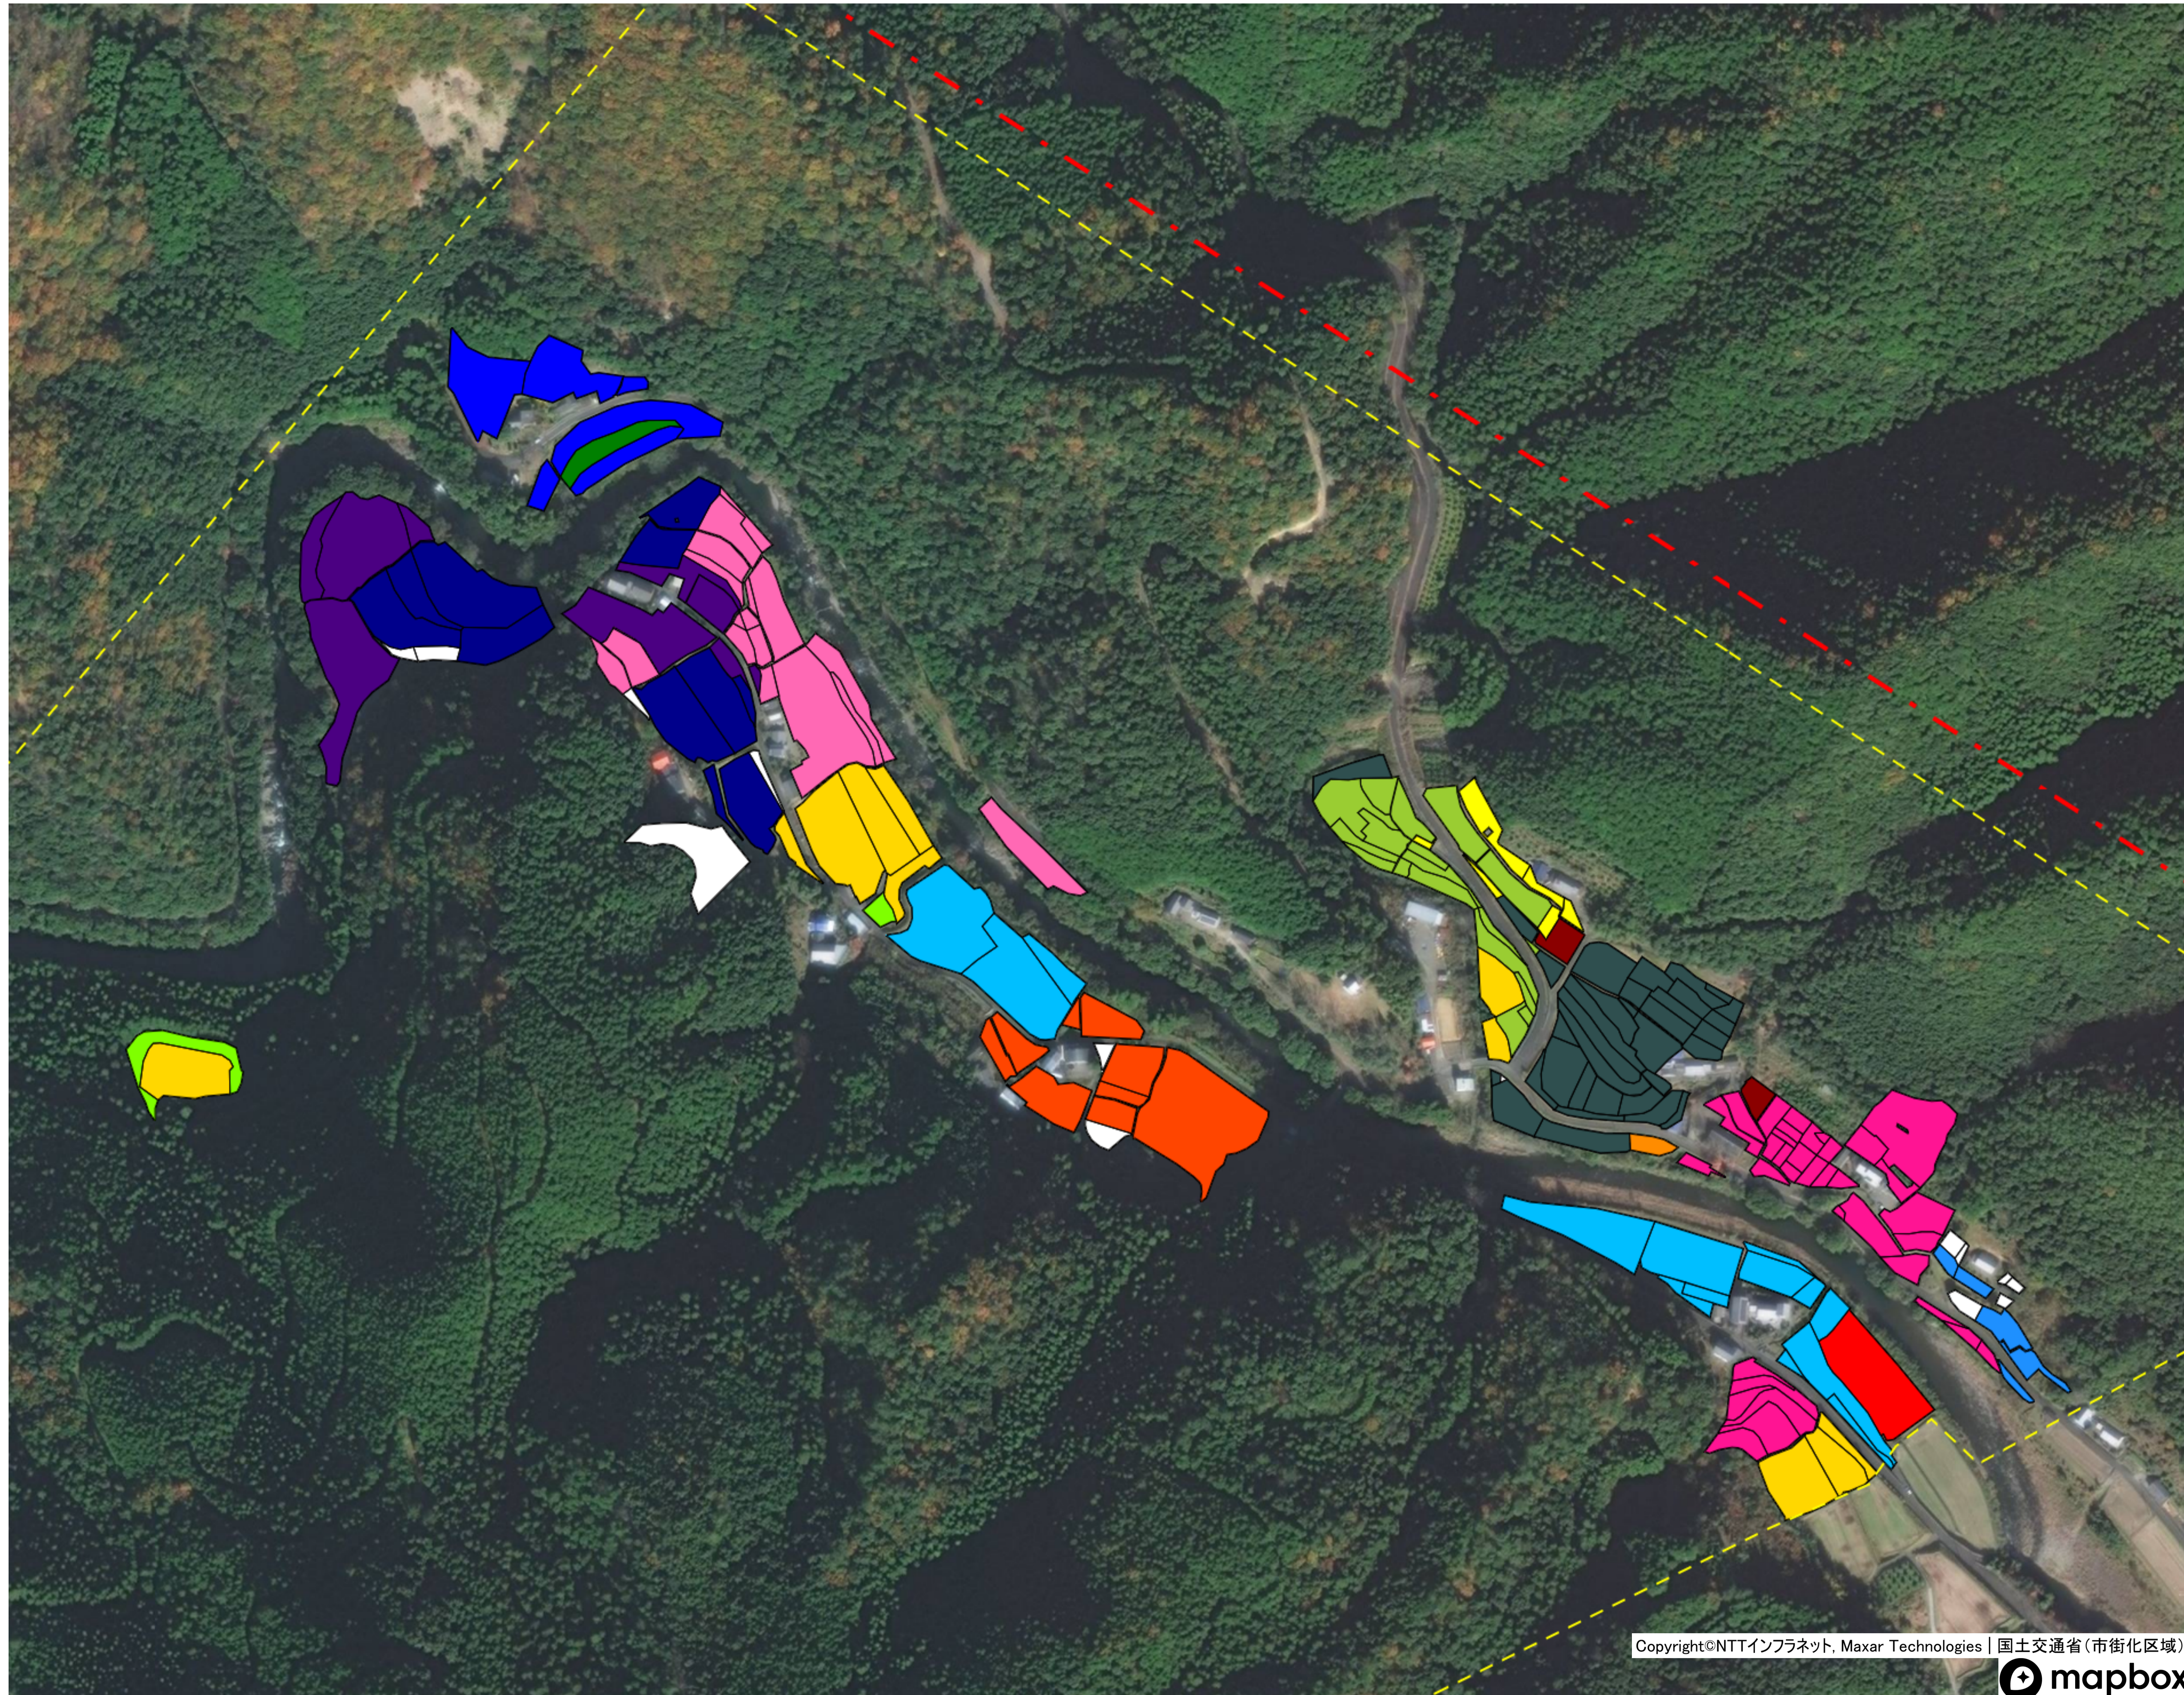

目標地図 津大地区③ 西土佐奥屋内（下）①

目標地区(確定)

目標地図 津大地区③ 西土佐奥屋内（下）②

目標地区(確定)

目標地図 津大地区③ 西土佐奥屋内（下）③

目標地区(確定)

目標地図 津大地区③ 西土佐玖木

目標地区(確定)

- Yellow
- Blue
- Red
- Green
- Purple
- Cyan
- Light Blue
- Grey
- Orange
- Pink
- White
- Orange

目標地図 津大地区③ 西土佐口屋内①

目標地区(確定)

目標地区(確定)

目標地区(確定)