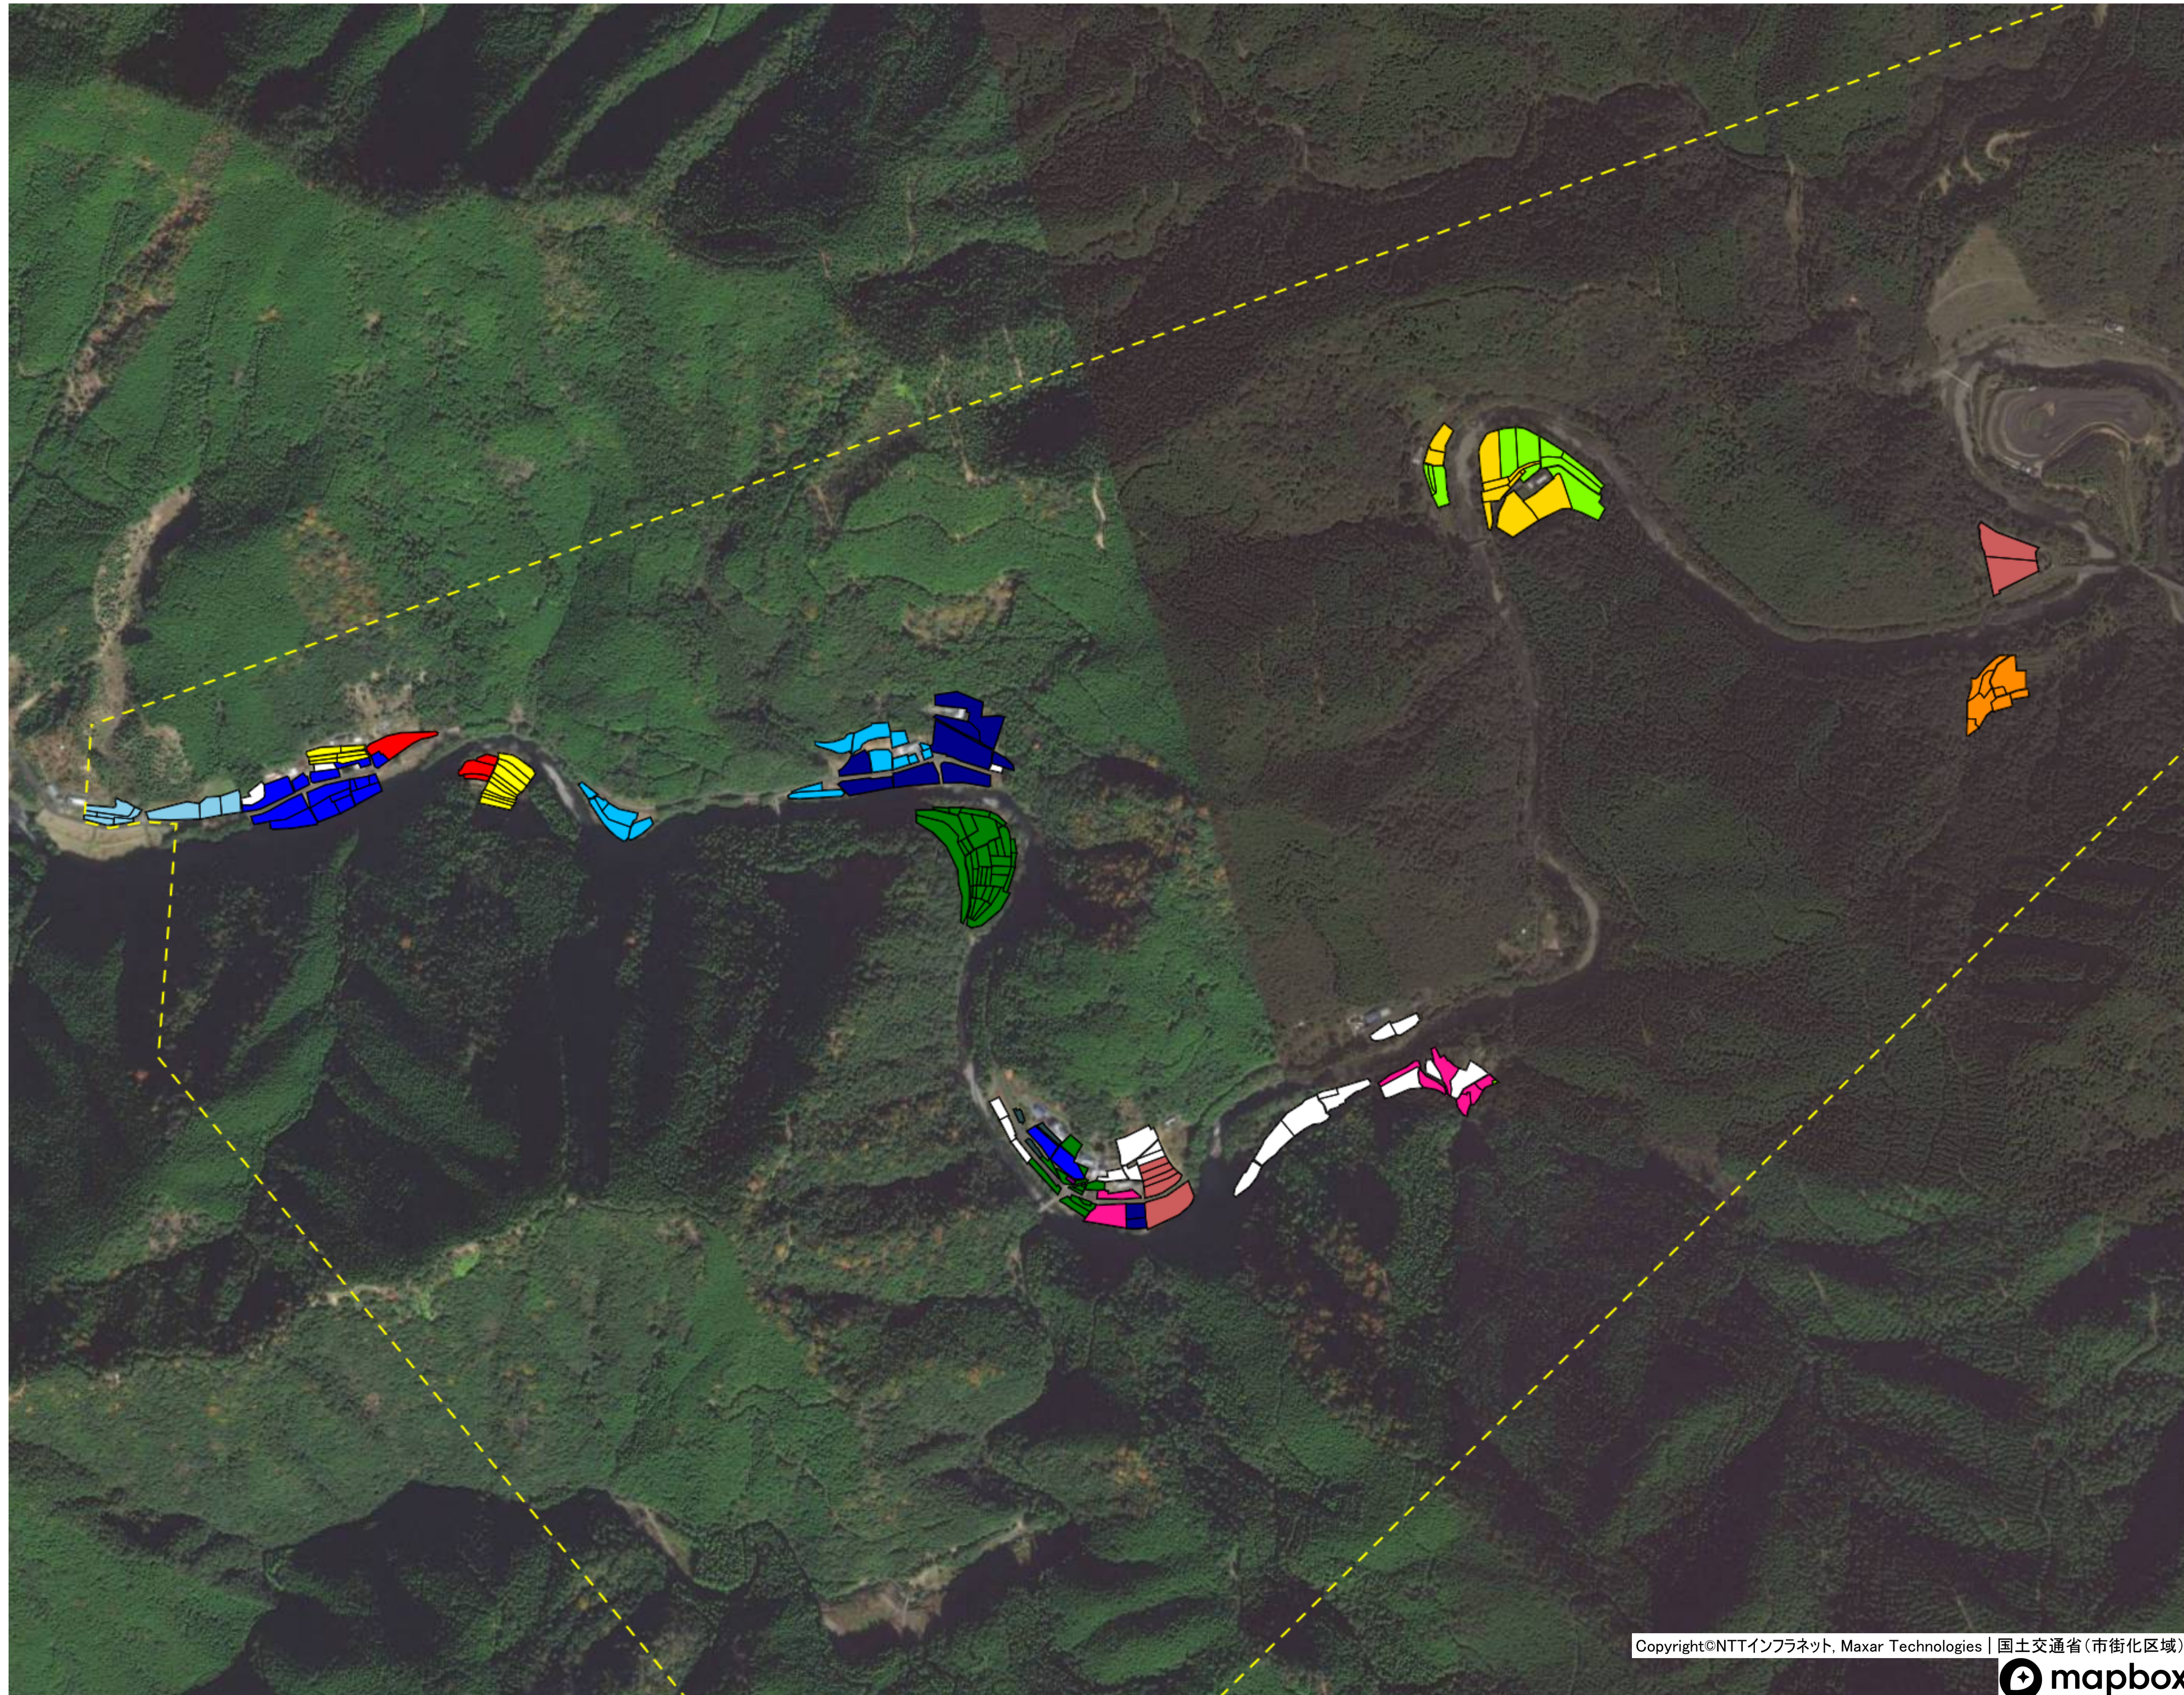

目標地図 津大地区③ 西土佐奥屋内（下）①

目標地区(確定)

目標地図 津大地区③ 西土佐奥屋内（下）②

目標地区(確定)

目標地図 津大地区③ 西土佐奥屋内（下）③

目標地区(確定)

目標地図 津大地区③ 西土佐玖木

目標地区(確定)

- Yellow
- Blue
- Red
- Green
- Purple
- Cyan
- Light Blue
- Grey
- Orange
- Pink
- White
- Orange

目標地図 津大地区③ 西土佐口屋内①

目標地区(確定)

目標地区(確定)

目標地区(確定)