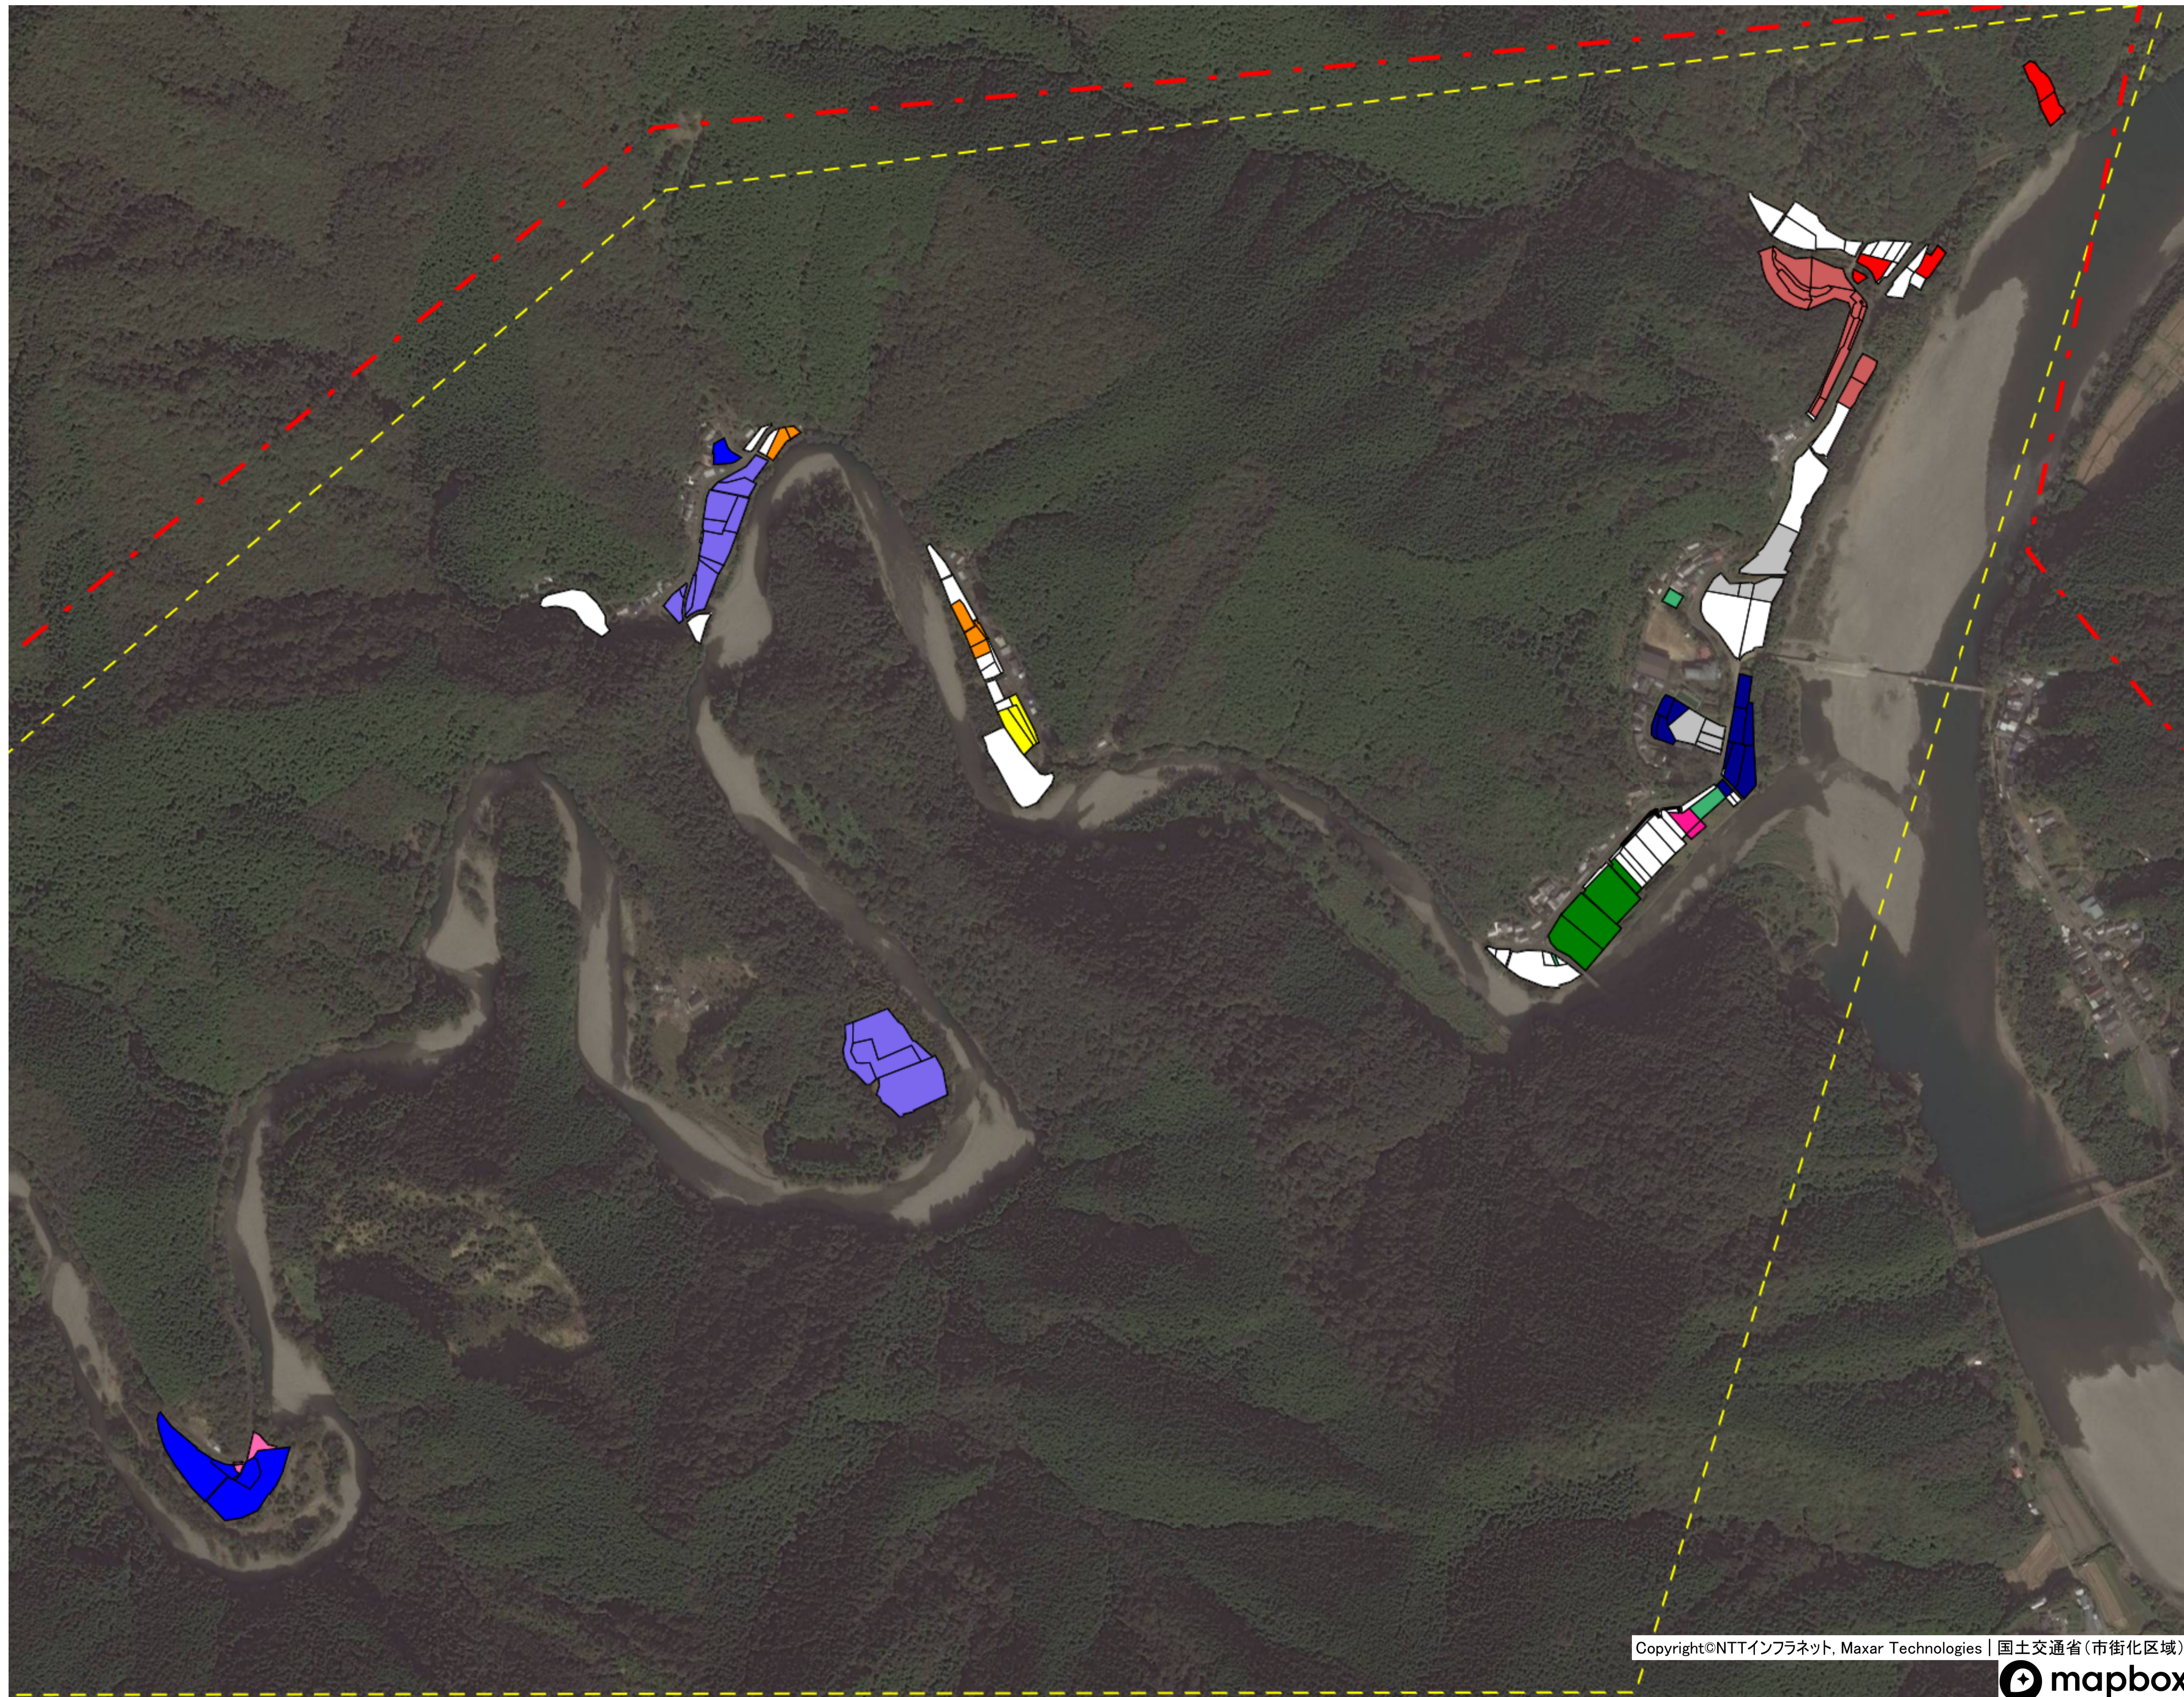

目標地図 津大地区③ 西土佐奥屋内（下）①

目標地区(確定)

目標地図 津大地区③ 西土佐奥屋内（下）②

目標地区(確定)

目標地図 津大地区③ 西土佐奥屋内（下）③

目標地区(確定)

目標地図 津大地区③ 西土佐玖木

目標地区(確定)

- Yellow
- Blue
- Red
- Green
- Purple
- Cyan
- Light Blue
- Grey
- Orange
- Pink
- White
- Orange

目標地図 津大地区③ 西土佐口屋内①

目標地区(確定)

目標地区(確定)

目標地区(確定)