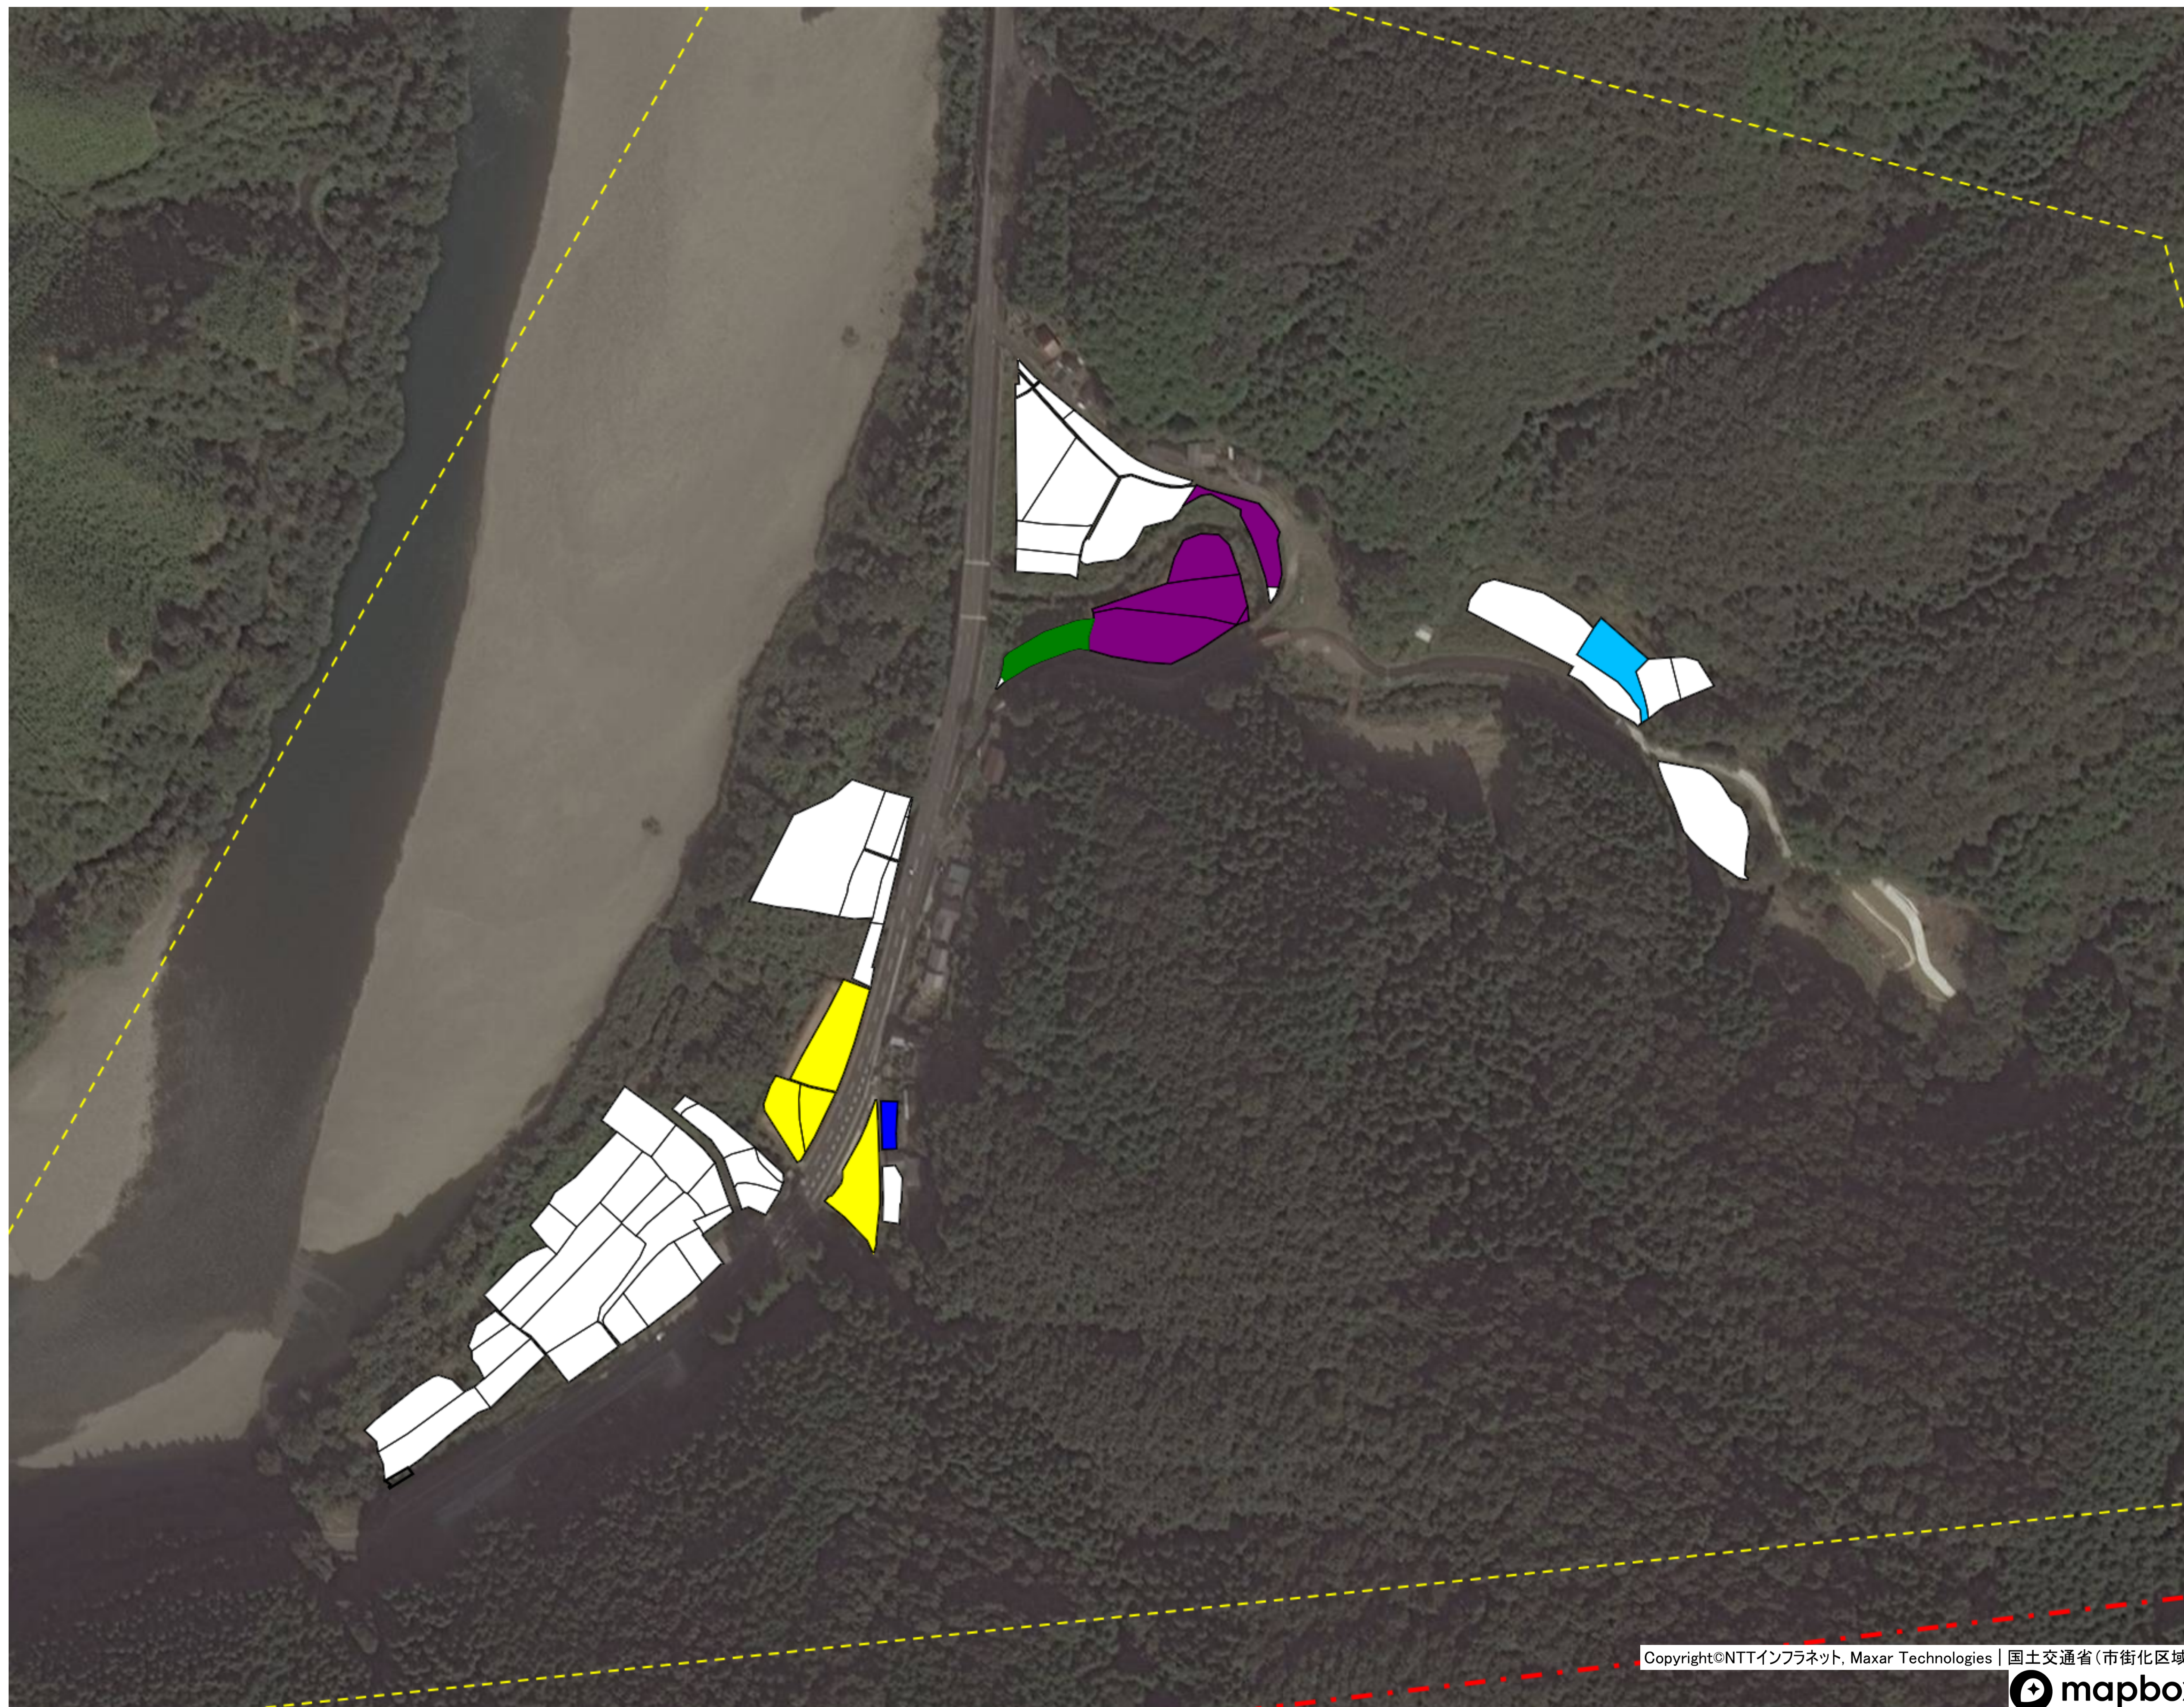

目標地図 津大地区① 西長岩間（茅生）

目標地区(確定)

目標地図 津大地区① 西土佐岩間①

目標地区(確定)

目標地図 津大地区① 西土佐岩間②

- 目標地区(確定)
- 目標地区(現状)
- その他
- 今後検討等

目標地図 津大地区① 西土佐岩間③

目標地区(確定)

目標地図 津大地区① 西土佐橋①

目標地区(確定)

目標地図 津大地区① 西土佐橋②

目標地区(確定)

目標地図 津大地区① 西土佐中半 (柿の上)

目標地図 津大地区① 西土佐中半 (久久付)

目標地区(確定)

目標地図 津大地区① 西土佐中半（北の川）

目標地区(確定)

- Blue square
- Red square
- Green square
- Yellow square
- Orange square
- Purple square
- White square

目標地図 津大地区① 西土佐中半（本村）

目標地区(確定)

目標地図 津大地区① 西土佐中半①

目標地区(確定)

目標地図 津大地区① 西土佐津野川

目標地区(確定)

目標地図 津大地区① 西土佐藤ノ川

目標地区(確定)