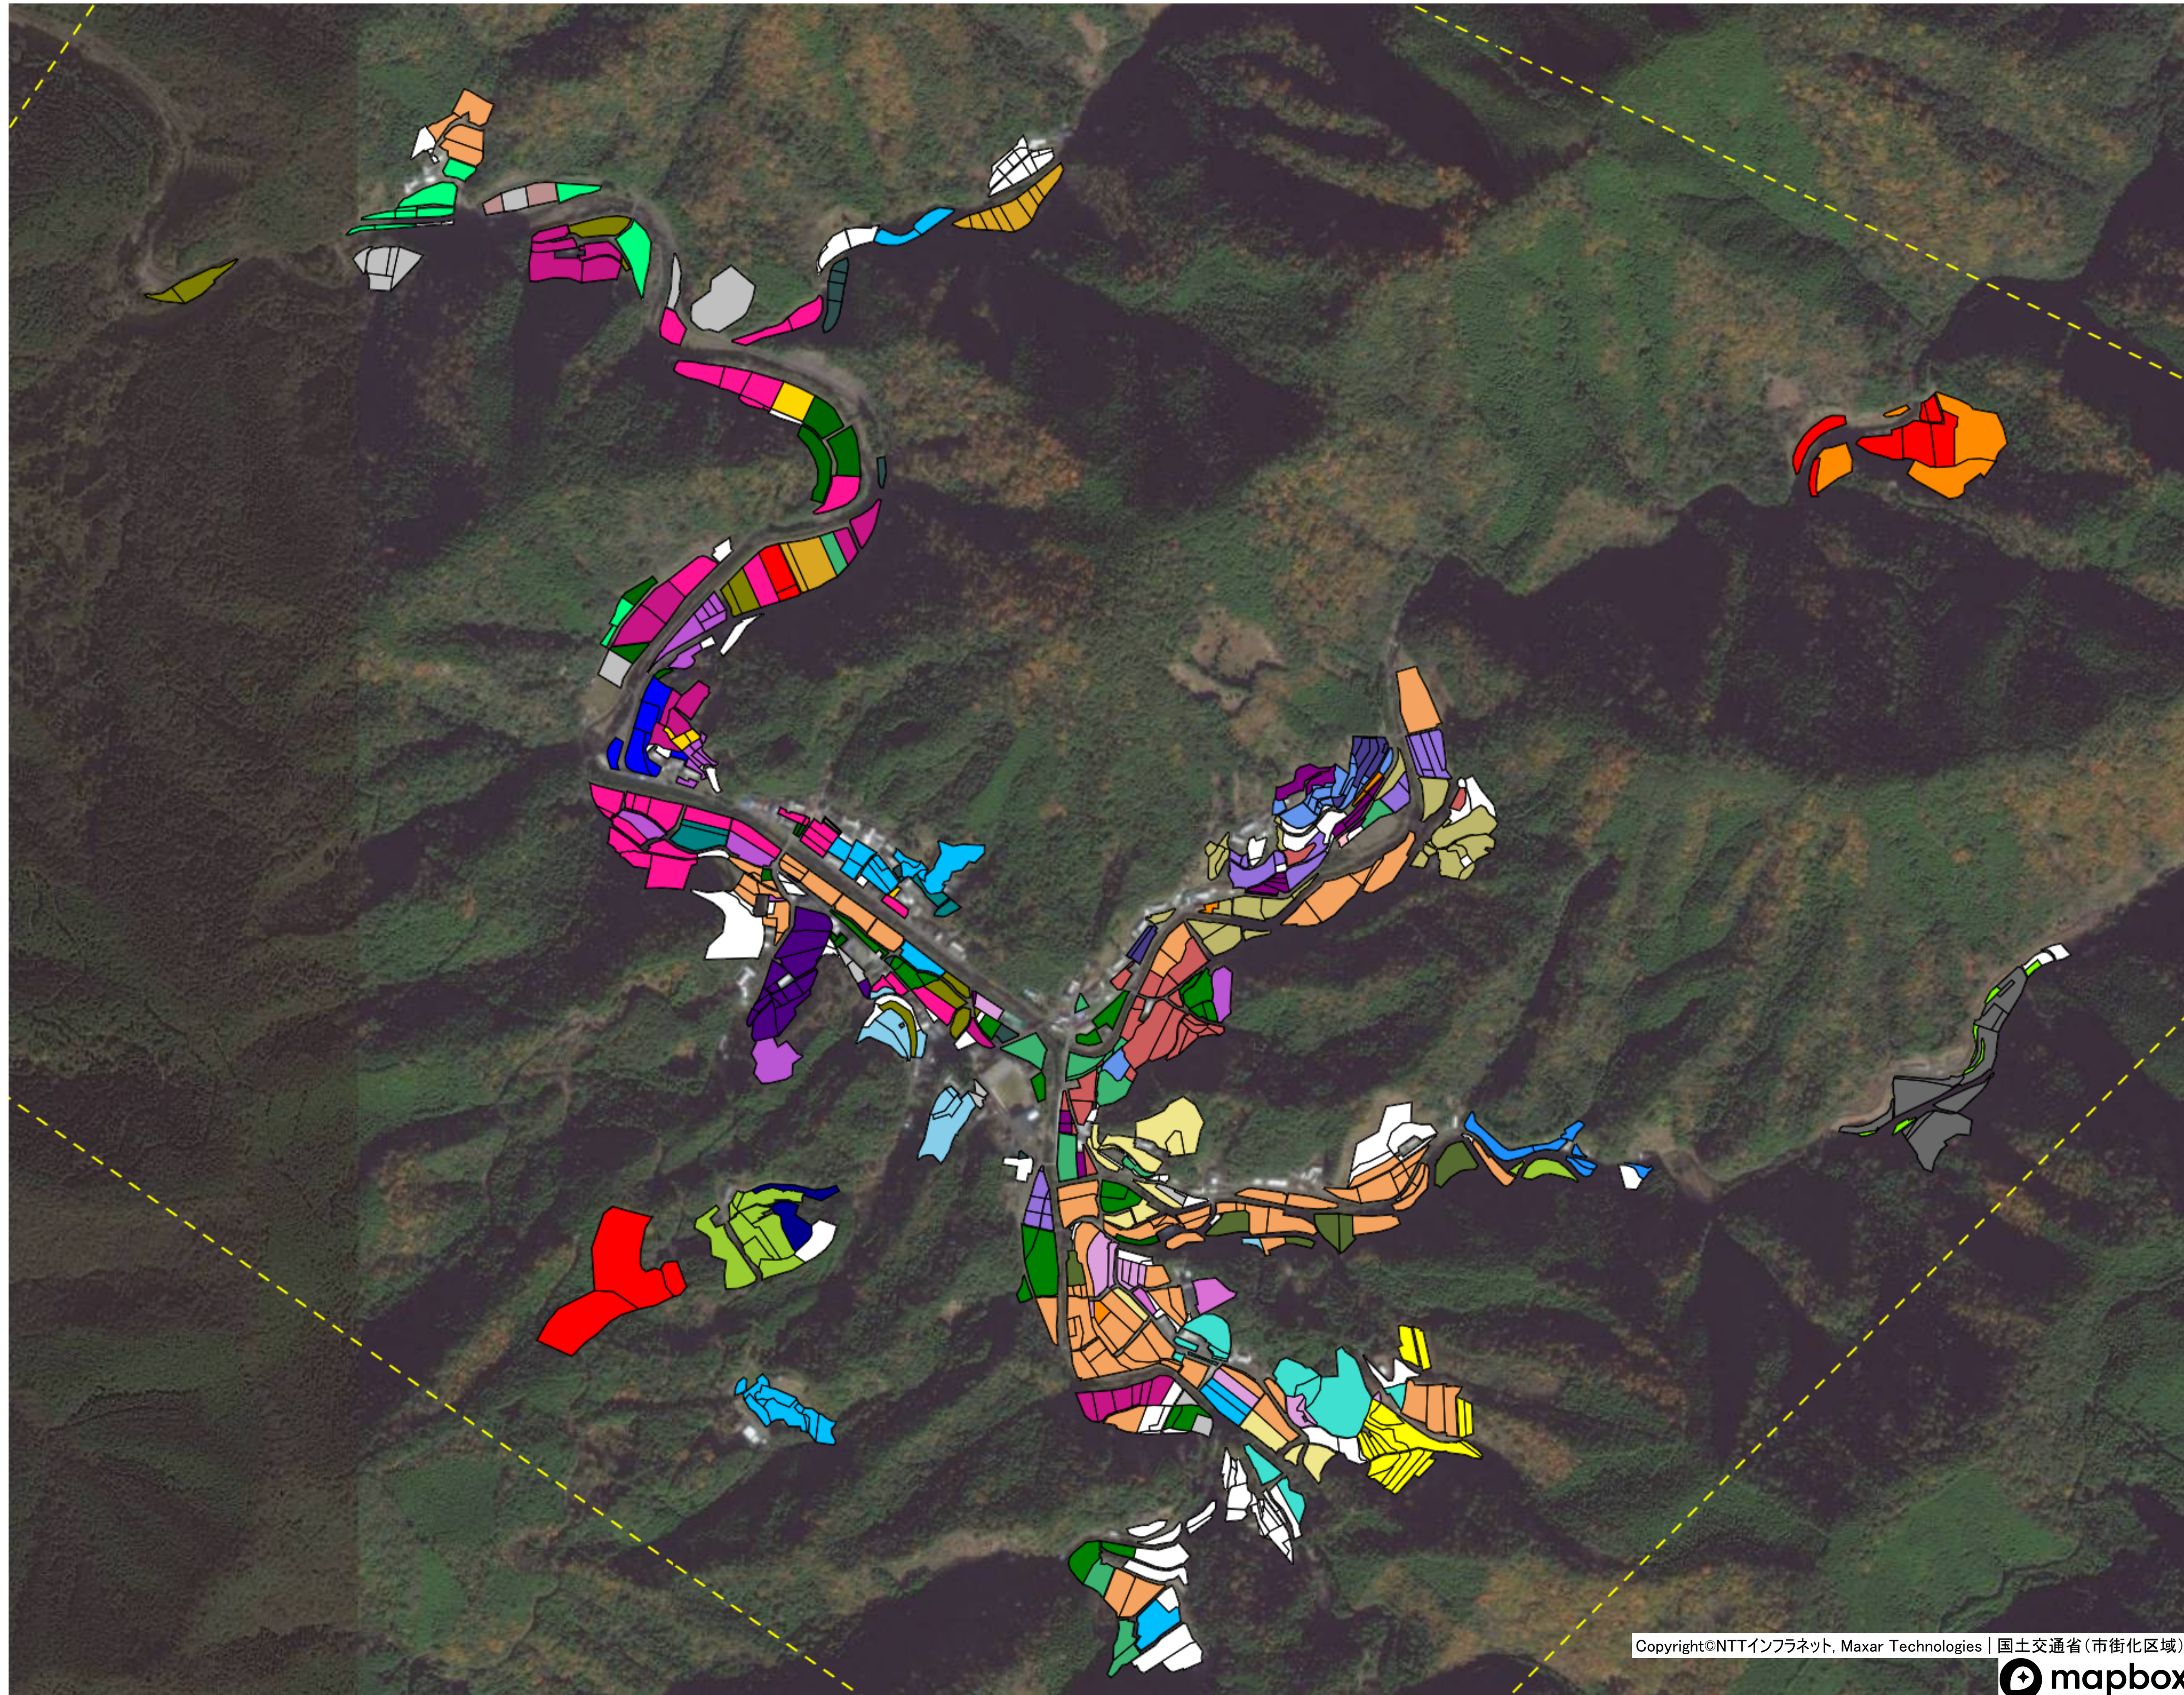

目標地図 津大地区① 西長岩間（茅生）

目標地区(確定)

目標地図 津大地区① 西土佐岩間①

目標地区(確定)

目標地図 津大地区① 西土佐岩間②

- 目標地区(確定)
- 目標地区(現状)
- その他
- 今後検討等

目標地図 津大地区① 西土佐岩間③

目標地区(確定)

目標地図 津大地区① 西土佐橋①

目標地区(確定)

目標地図 津大地区① 西土佐橋②

目標地区(確定)

目標地図 津大地区① 西土佐中半 (柿の上)

目標地図 津大地区① 西土佐中半 (久久付)

目標地区(確定)

目標地図 津大地区① 西土佐中半（北の川）

目標地区(確定)

- Blue square
- Red square
- Green square
- Yellow square
- Orange square
- Purple square
- White square

目標地図 津大地区① 西土佐中半（本村）

目標地区(確定)

目標地図 津大地区① 西土佐中半①

目標地区(確定)

目標地図 津大地区① 西土佐津野川

目標地区(確定)

目標地図 津大地区① 西土佐藤ノ川

目標地区(確定)