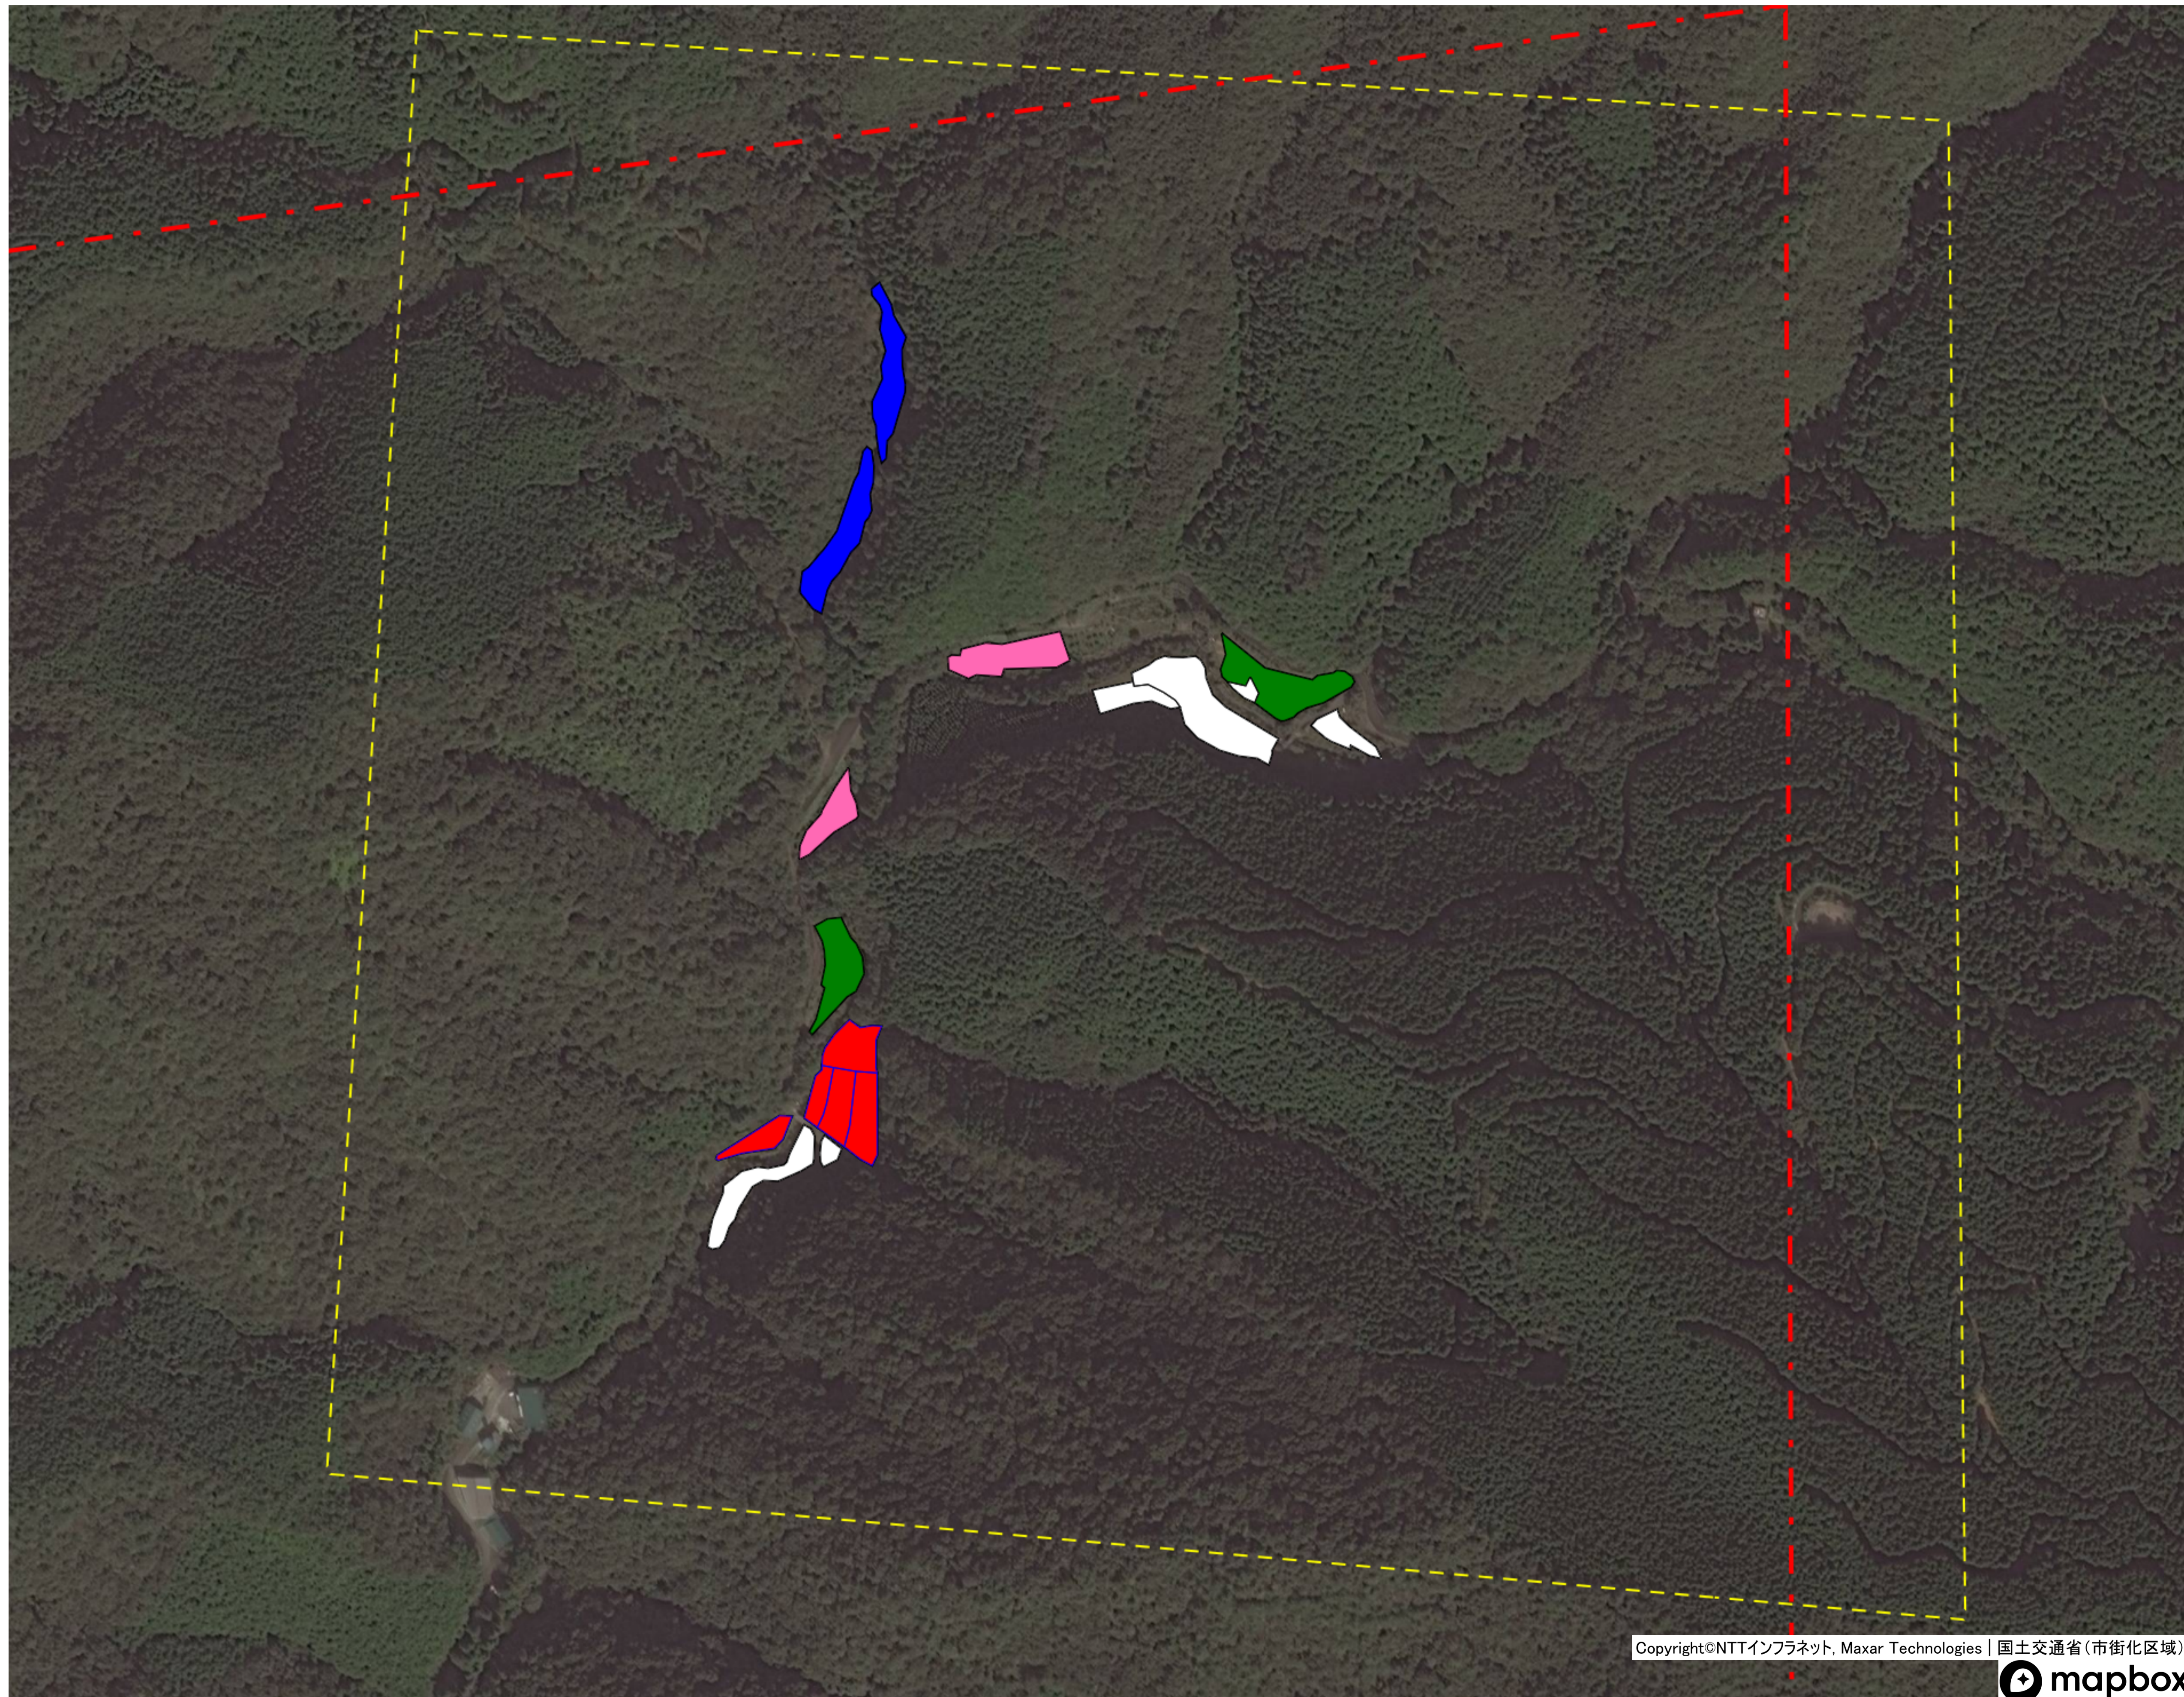

目標地図 津大地区① 西長岩間（茅生）

目標地区(確定)

目標地図 津大地区① 西土佐岩間①

目標地区(確定)

目標地図 津大地区① 西土佐岩間②

- 目標地区(確定)
- 目標地区(現状)
- その他
- 今後検討等

目標地図 津大地区① 西土佐岩間③

目標地区(確定)

目標地図 津大地区① 西土佐橋①

目標地区(確定)

目標地図 津大地区① 西土佐橋②

目標地区(確定)

目標地図 津大地区① 西土佐中半 (柿の上)

目標地図 津大地区① 西土佐中半 (久久付)

目標地区(確定)

目標地図 津大地区① 西土佐中半（北の川）

目標地区(確定)

- Blue square
- Red square
- Green square
- Yellow square
- Orange square
- Purple square
- White square

目標地図 津大地区① 西土佐中半（本村）

目標地区(確定)

目標地図 津大地区① 西土佐中半①

目標地区(確定)

目標地図 津大地区① 西土佐津野川

目標地区(確定)

目標地図 津大地区① 西土佐藤ノ川

目標地区(確定)