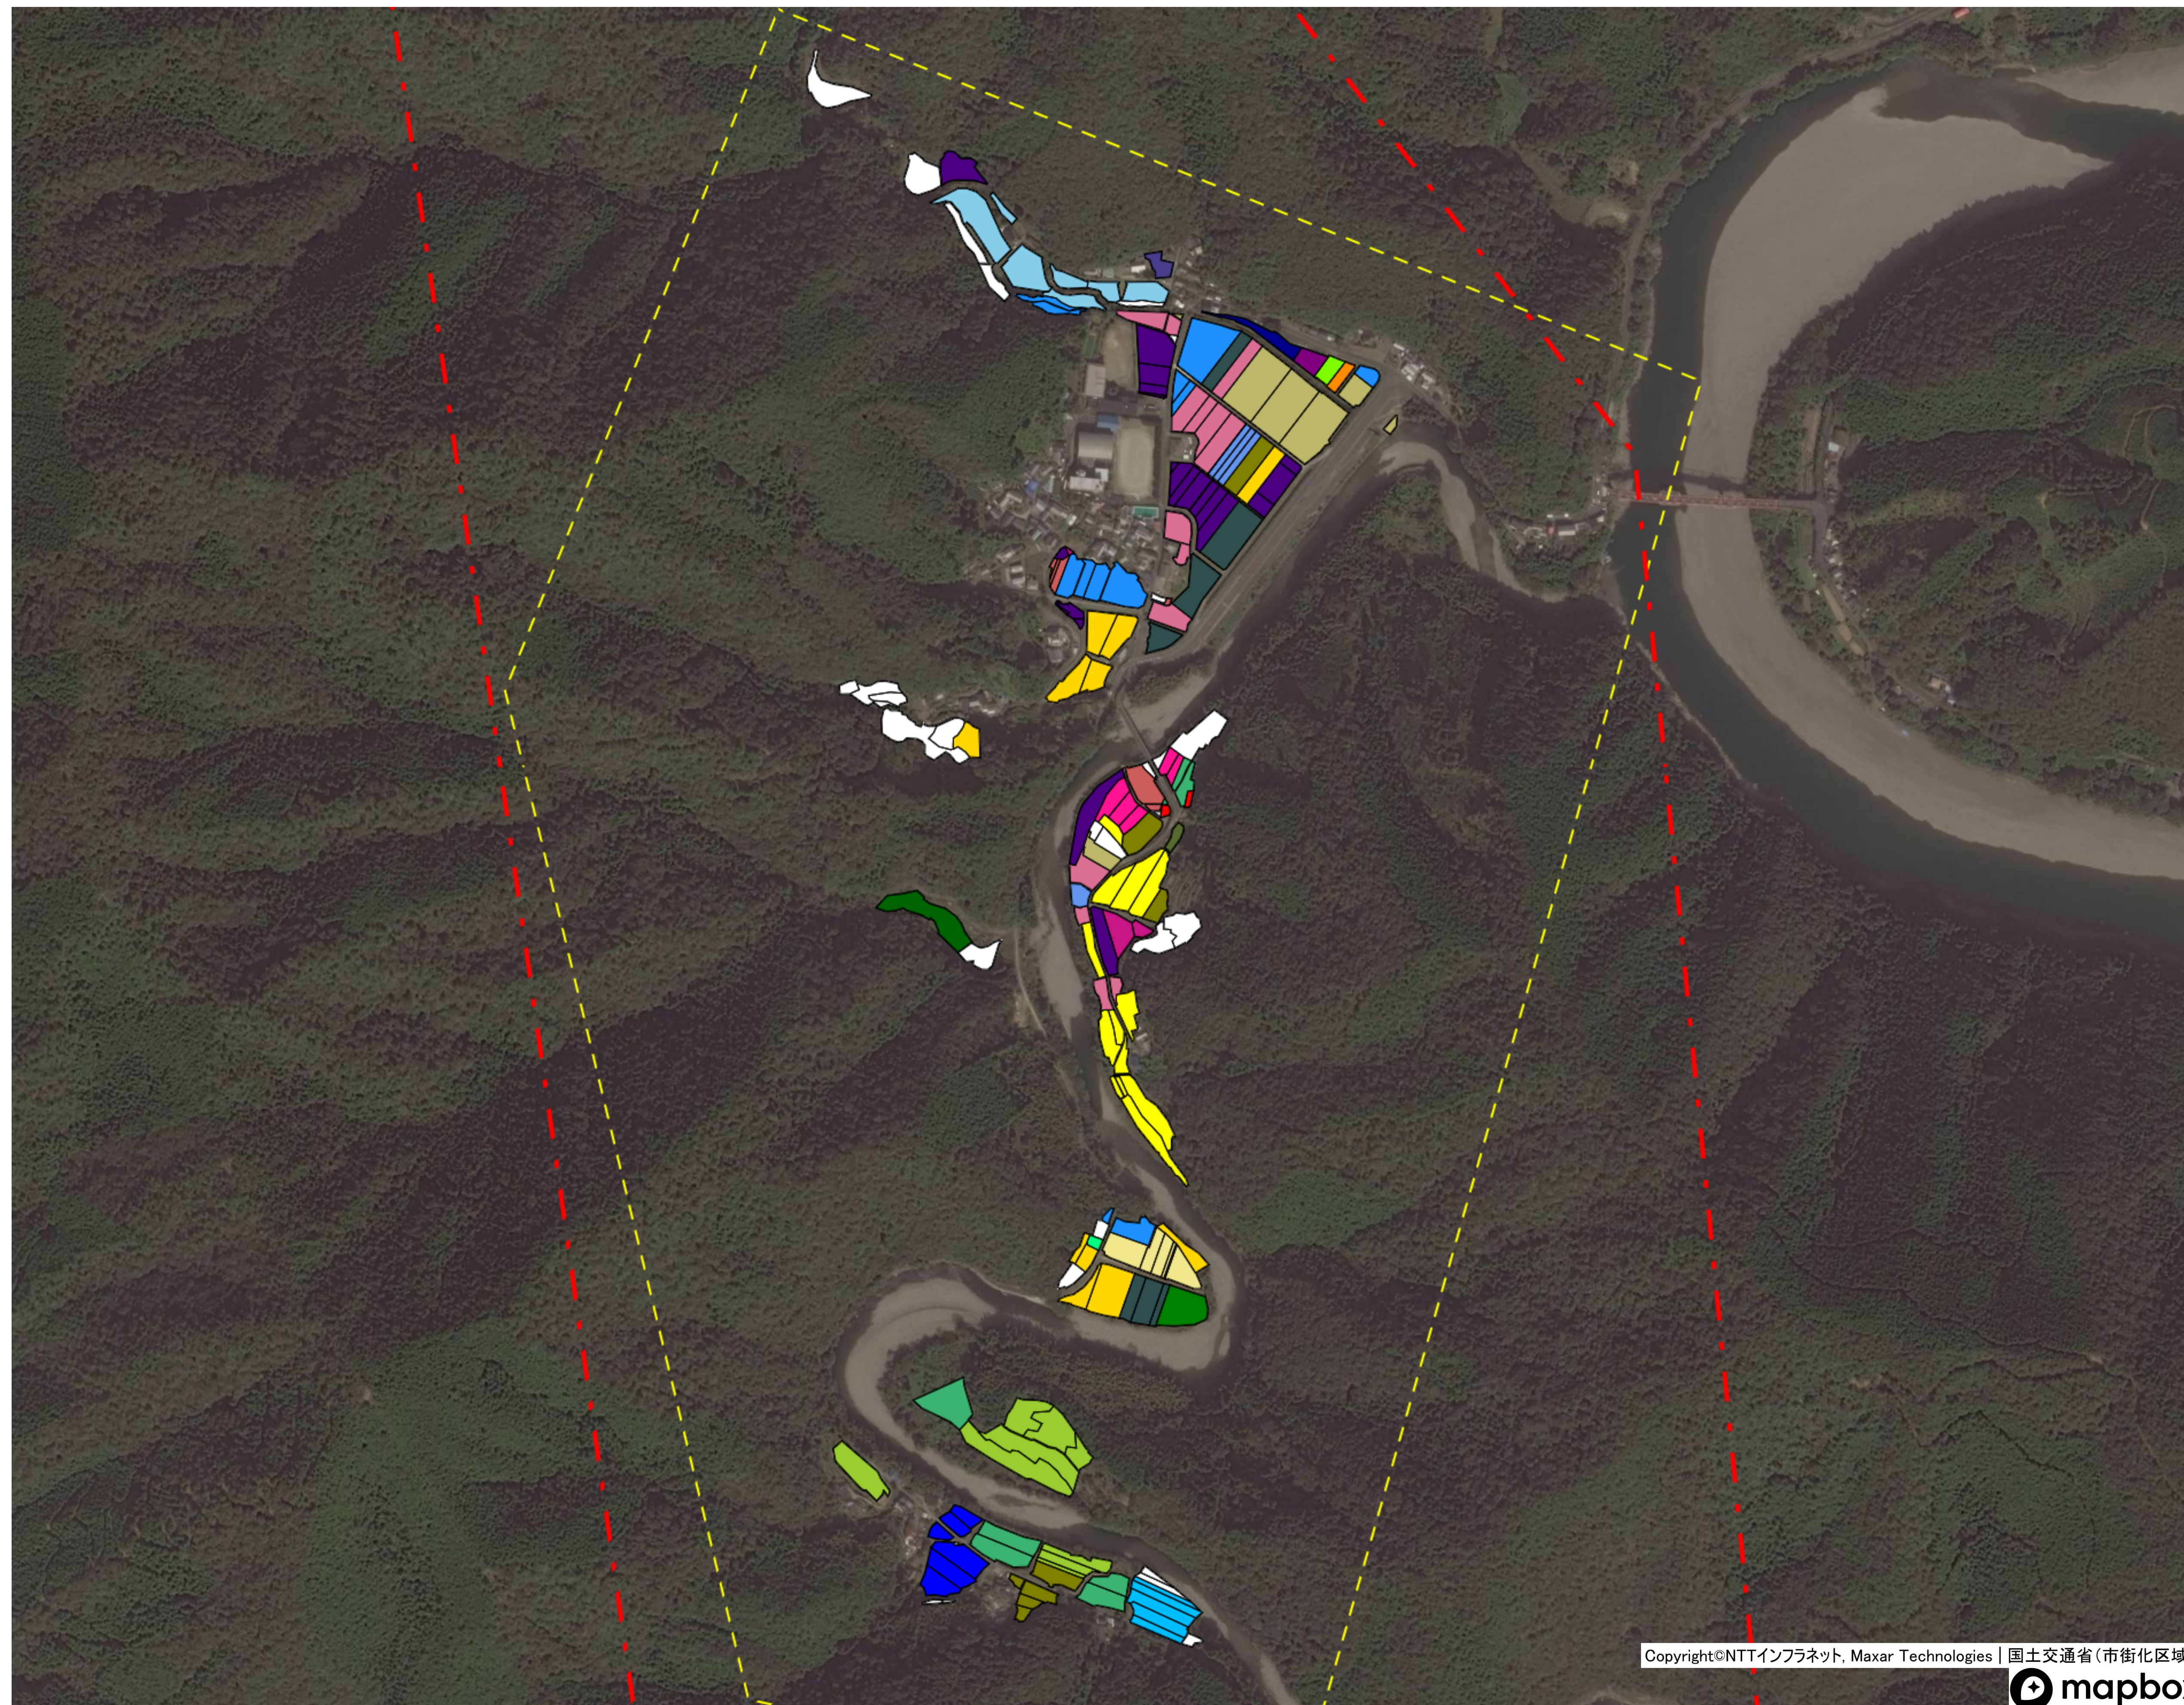

目標地図 津大地区① 西長岩間（茅生）

目標地区(確定)

目標地図 津大地区① 西土佐岩間①

目標地区(確定)

目標地図 津大地区① 西土佐岩間②

- 目標地区(確定)
- 目標地区(現状)
- その他
- 今後検討等

目標地図 津大地区① 西土佐岩間③

目標地区(確定)

目標地図 津大地区① 西土佐橋①

目標地区(確定)

目標地図 津大地区① 西土佐橋②

目標地区(確定)

目標地図 津大地区① 西土佐中半 (柿の上)

目標地図 津大地区① 西土佐中半 (久久付)

目標地区(確定)

目標地図 津大地区① 西土佐中半（北の川）

目標地区(確定)

- Blue square
- Red square
- Green square
- Yellow square
- Orange square
- Purple square
- White square

目標地図 津大地区① 西土佐中半（本村）

目標地区(確定)

目標地図 津大地区① 西土佐中半①

目標地区(確定)

目標地図 津大地区① 西土佐津野川

目標地区(確定)

目標地図 津大地区① 西土佐藤ノ川

目標地区(確定)