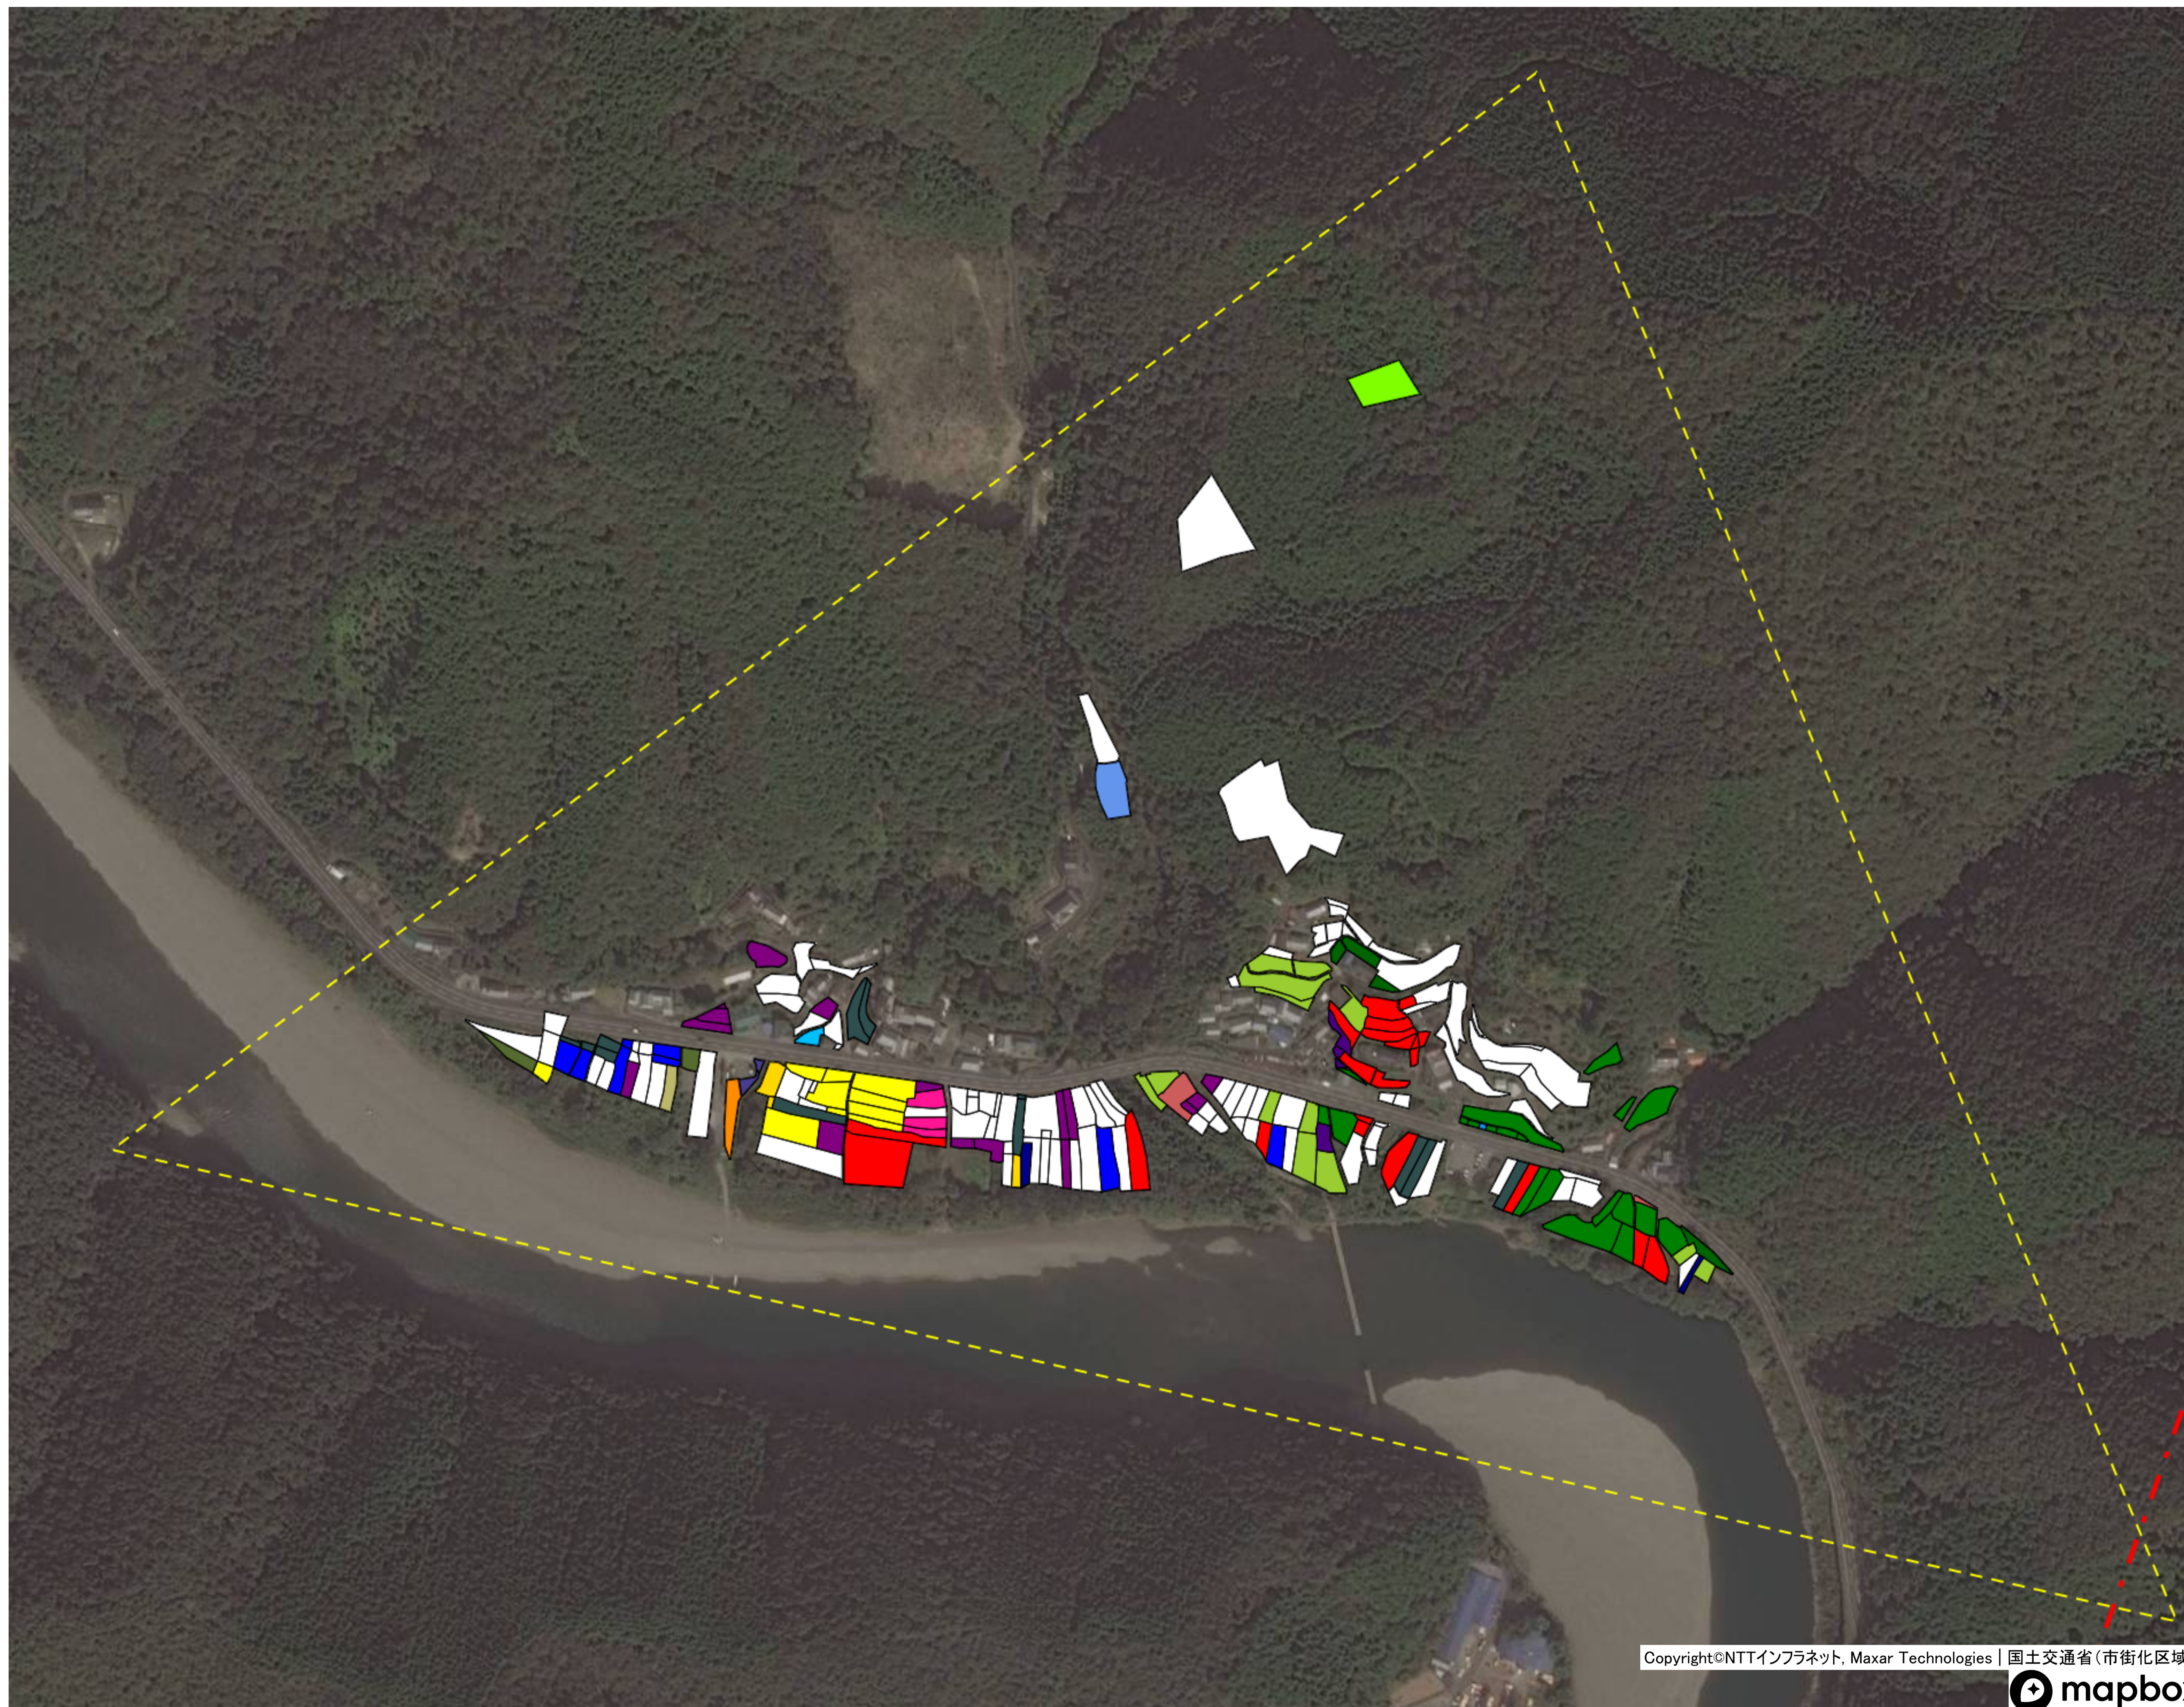

目標地図 津大地区① 西長岩間（茅生）

目標地区(確定)

目標地図 津大地区① 西土佐岩間①

目標地区(確定)

目標地図 津大地区① 西土佐岩間②

- 目標地区(確定)
- 目標地区(現状)
- その他
- 今後検討等

目標地図 津大地区① 西土佐岩間③

目標地区(確定)

目標地図 津大地区① 西土佐橋①

目標地区(確定)

目標地図 津大地区① 西土佐橋②

目標地区(確定)

目標地図 津大地区① 西土佐中半 (柿の上)

目標地図 津大地区① 西土佐中半 (久久付)

目標地区(確定)

目標地図 津大地区① 西土佐中半（北の川）

目標地区(確定)

- Blue square
- Red square
- Green square
- Yellow square
- Orange square
- Purple square
- White square

目標地図 津大地区① 西土佐中半（本村）

目標地区(確定)

目標地図 津大地区① 西土佐中半①

目標地区(確定)

目標地図 津大地区① 西土佐津野川

目標地区(確定)

目標地図 津大地区① 西土佐藤ノ川

目標地区(確定)