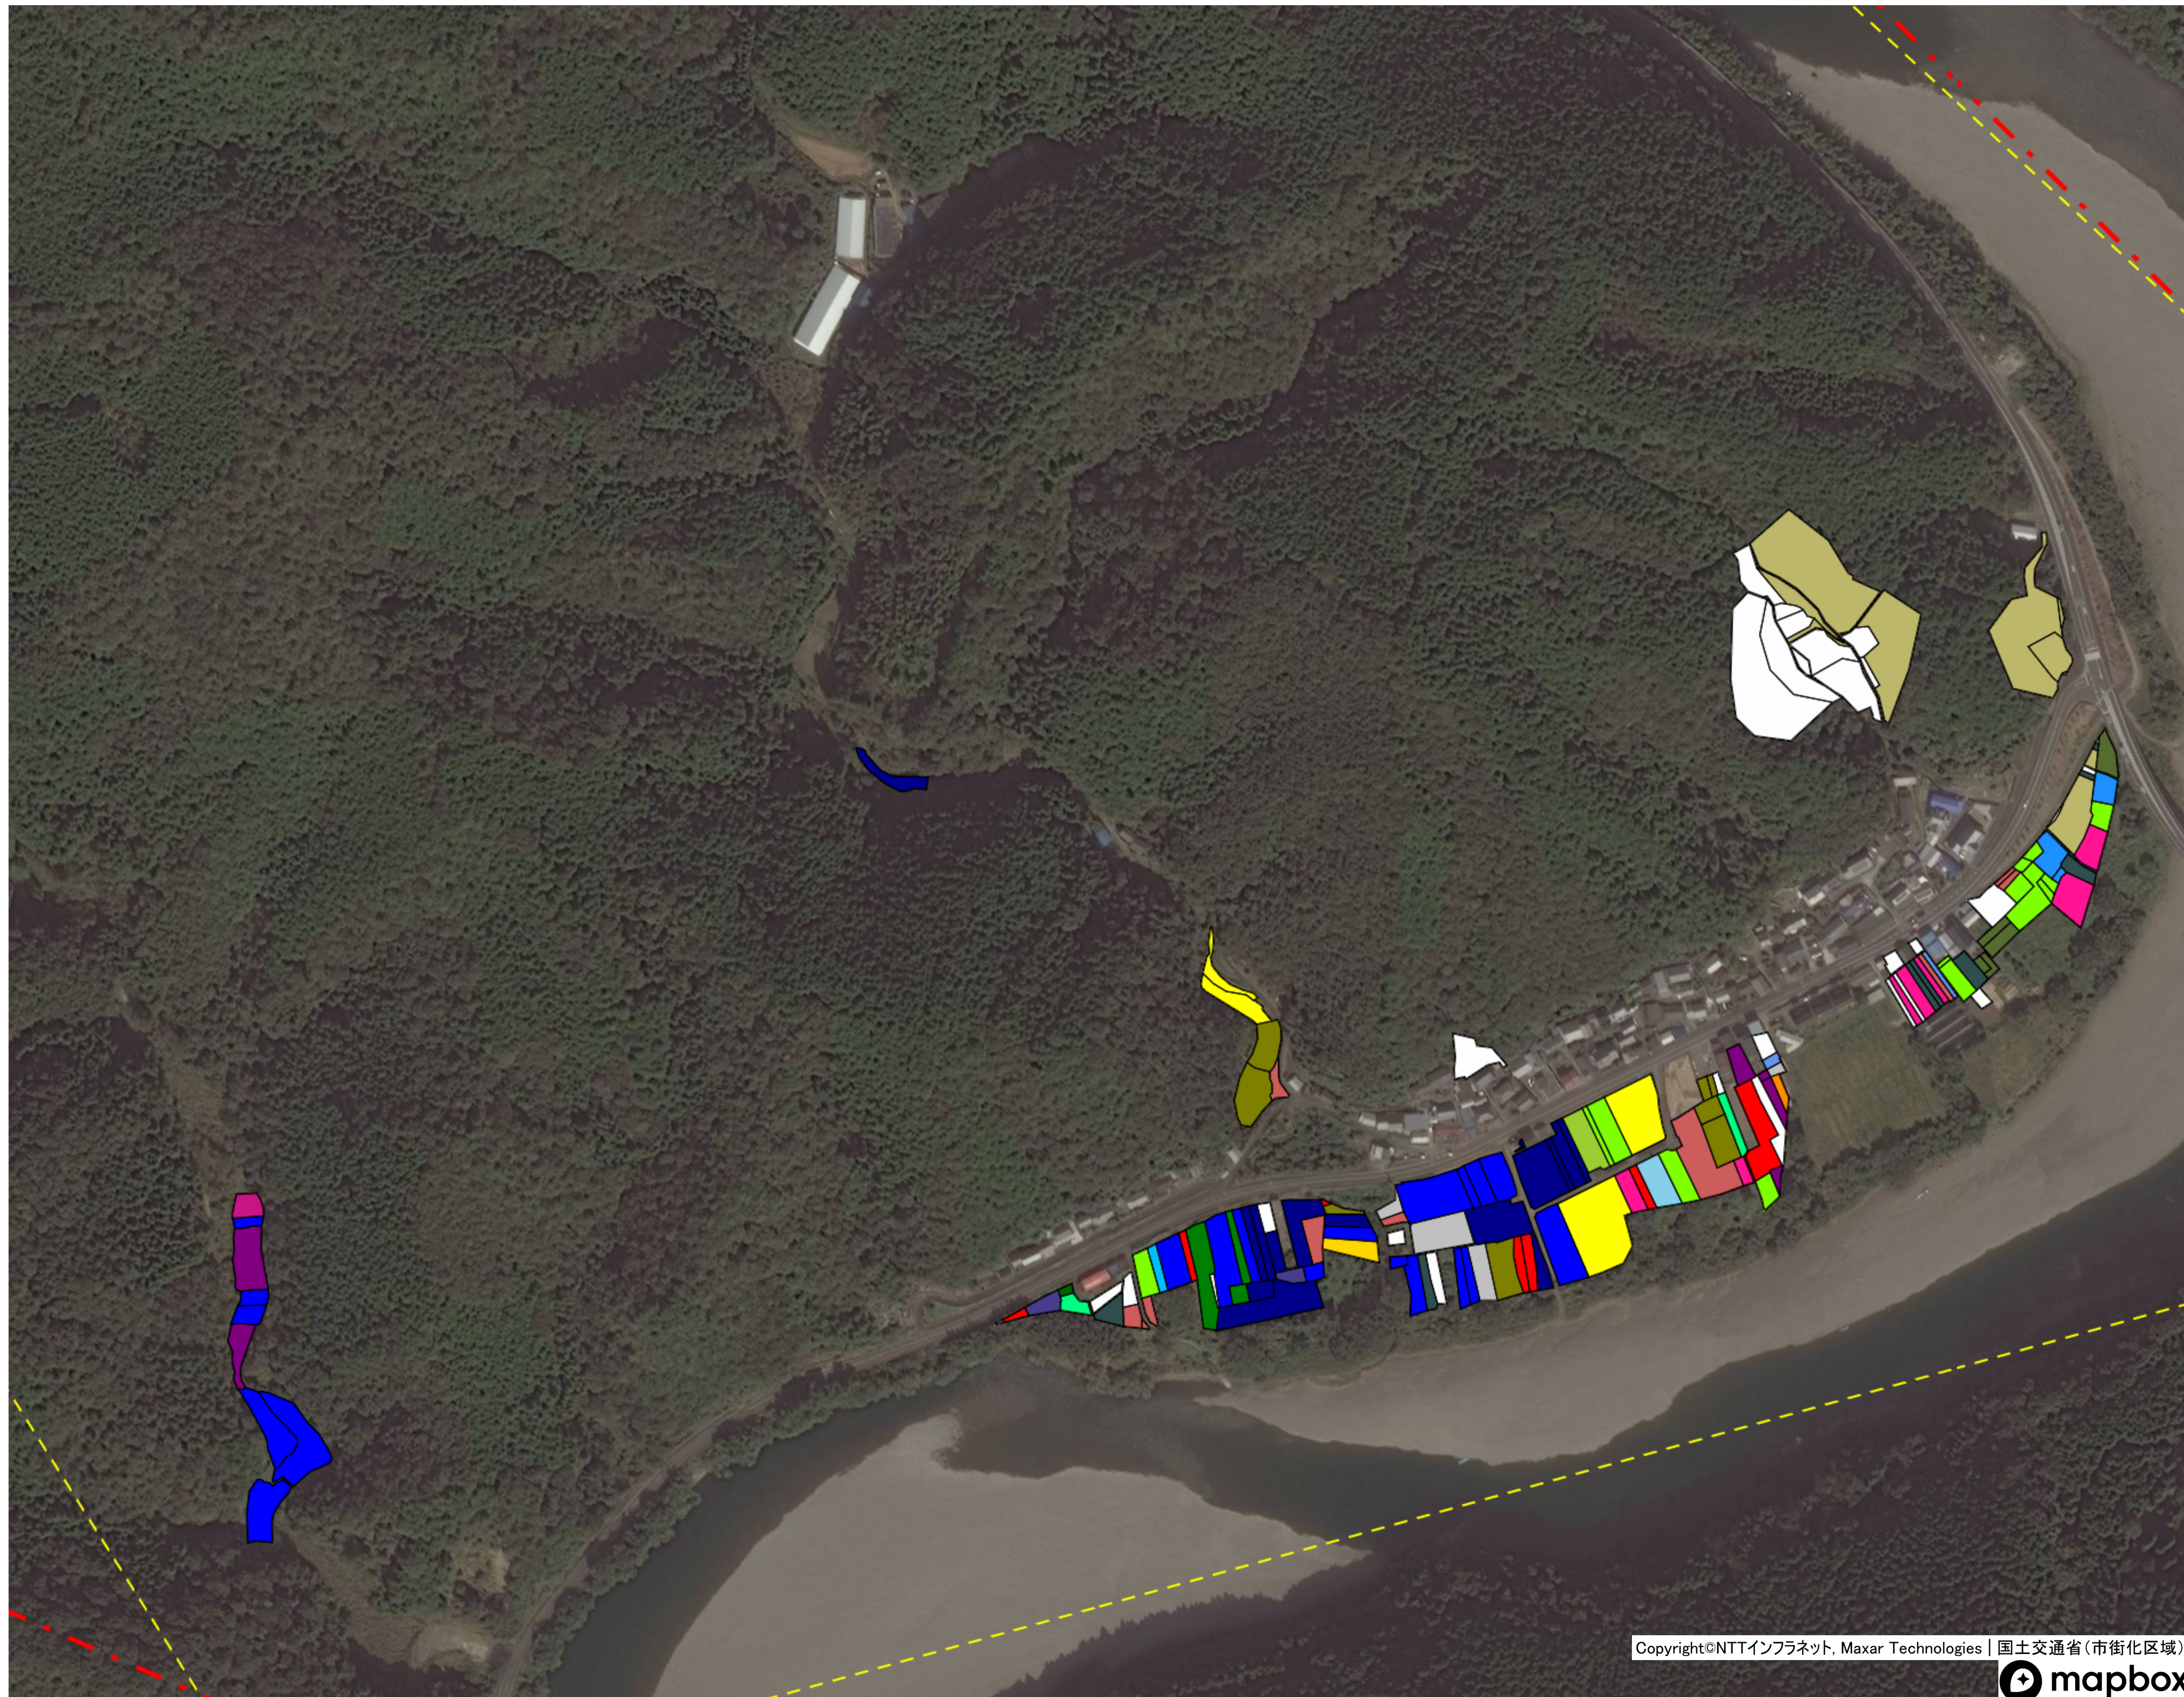

目標地図 津大地区① 西長岩間（茅生）

目標地区(確定)

目標地図 津大地区① 西土佐岩間①

目標地区(確定)

目標地図 津大地区① 西土佐岩間②

- 目標地区(確定)
- 目標地区(現状)
- その他
- 今後検討等

目標地図 津大地区① 西土佐岩間③

目標地区(確定)

目標地図 津大地区① 西土佐橋①

目標地区(確定)

目標地図 津大地区① 西土佐橋②

目標地区(確定)

目標地図 津大地区① 西土佐中半 (柿の上)

目標地図 津大地区① 西土佐中半 (久久付)

目標地区(確定)

目標地図 津大地区① 西土佐中半（北の川）

目標地区(確定)

- Blue square
- Red square
- Green square
- Yellow square
- Orange square
- Purple square
- White square

目標地図 津大地区① 西土佐中半（本村）

目標地区(確定)

目標地図 津大地区① 西土佐中半①

目標地区(確定)

目標地図 津大地区① 西土佐津野川

目標地区(確定)

目標地図 津大地区① 西土佐藤ノ川

目標地区(確定)