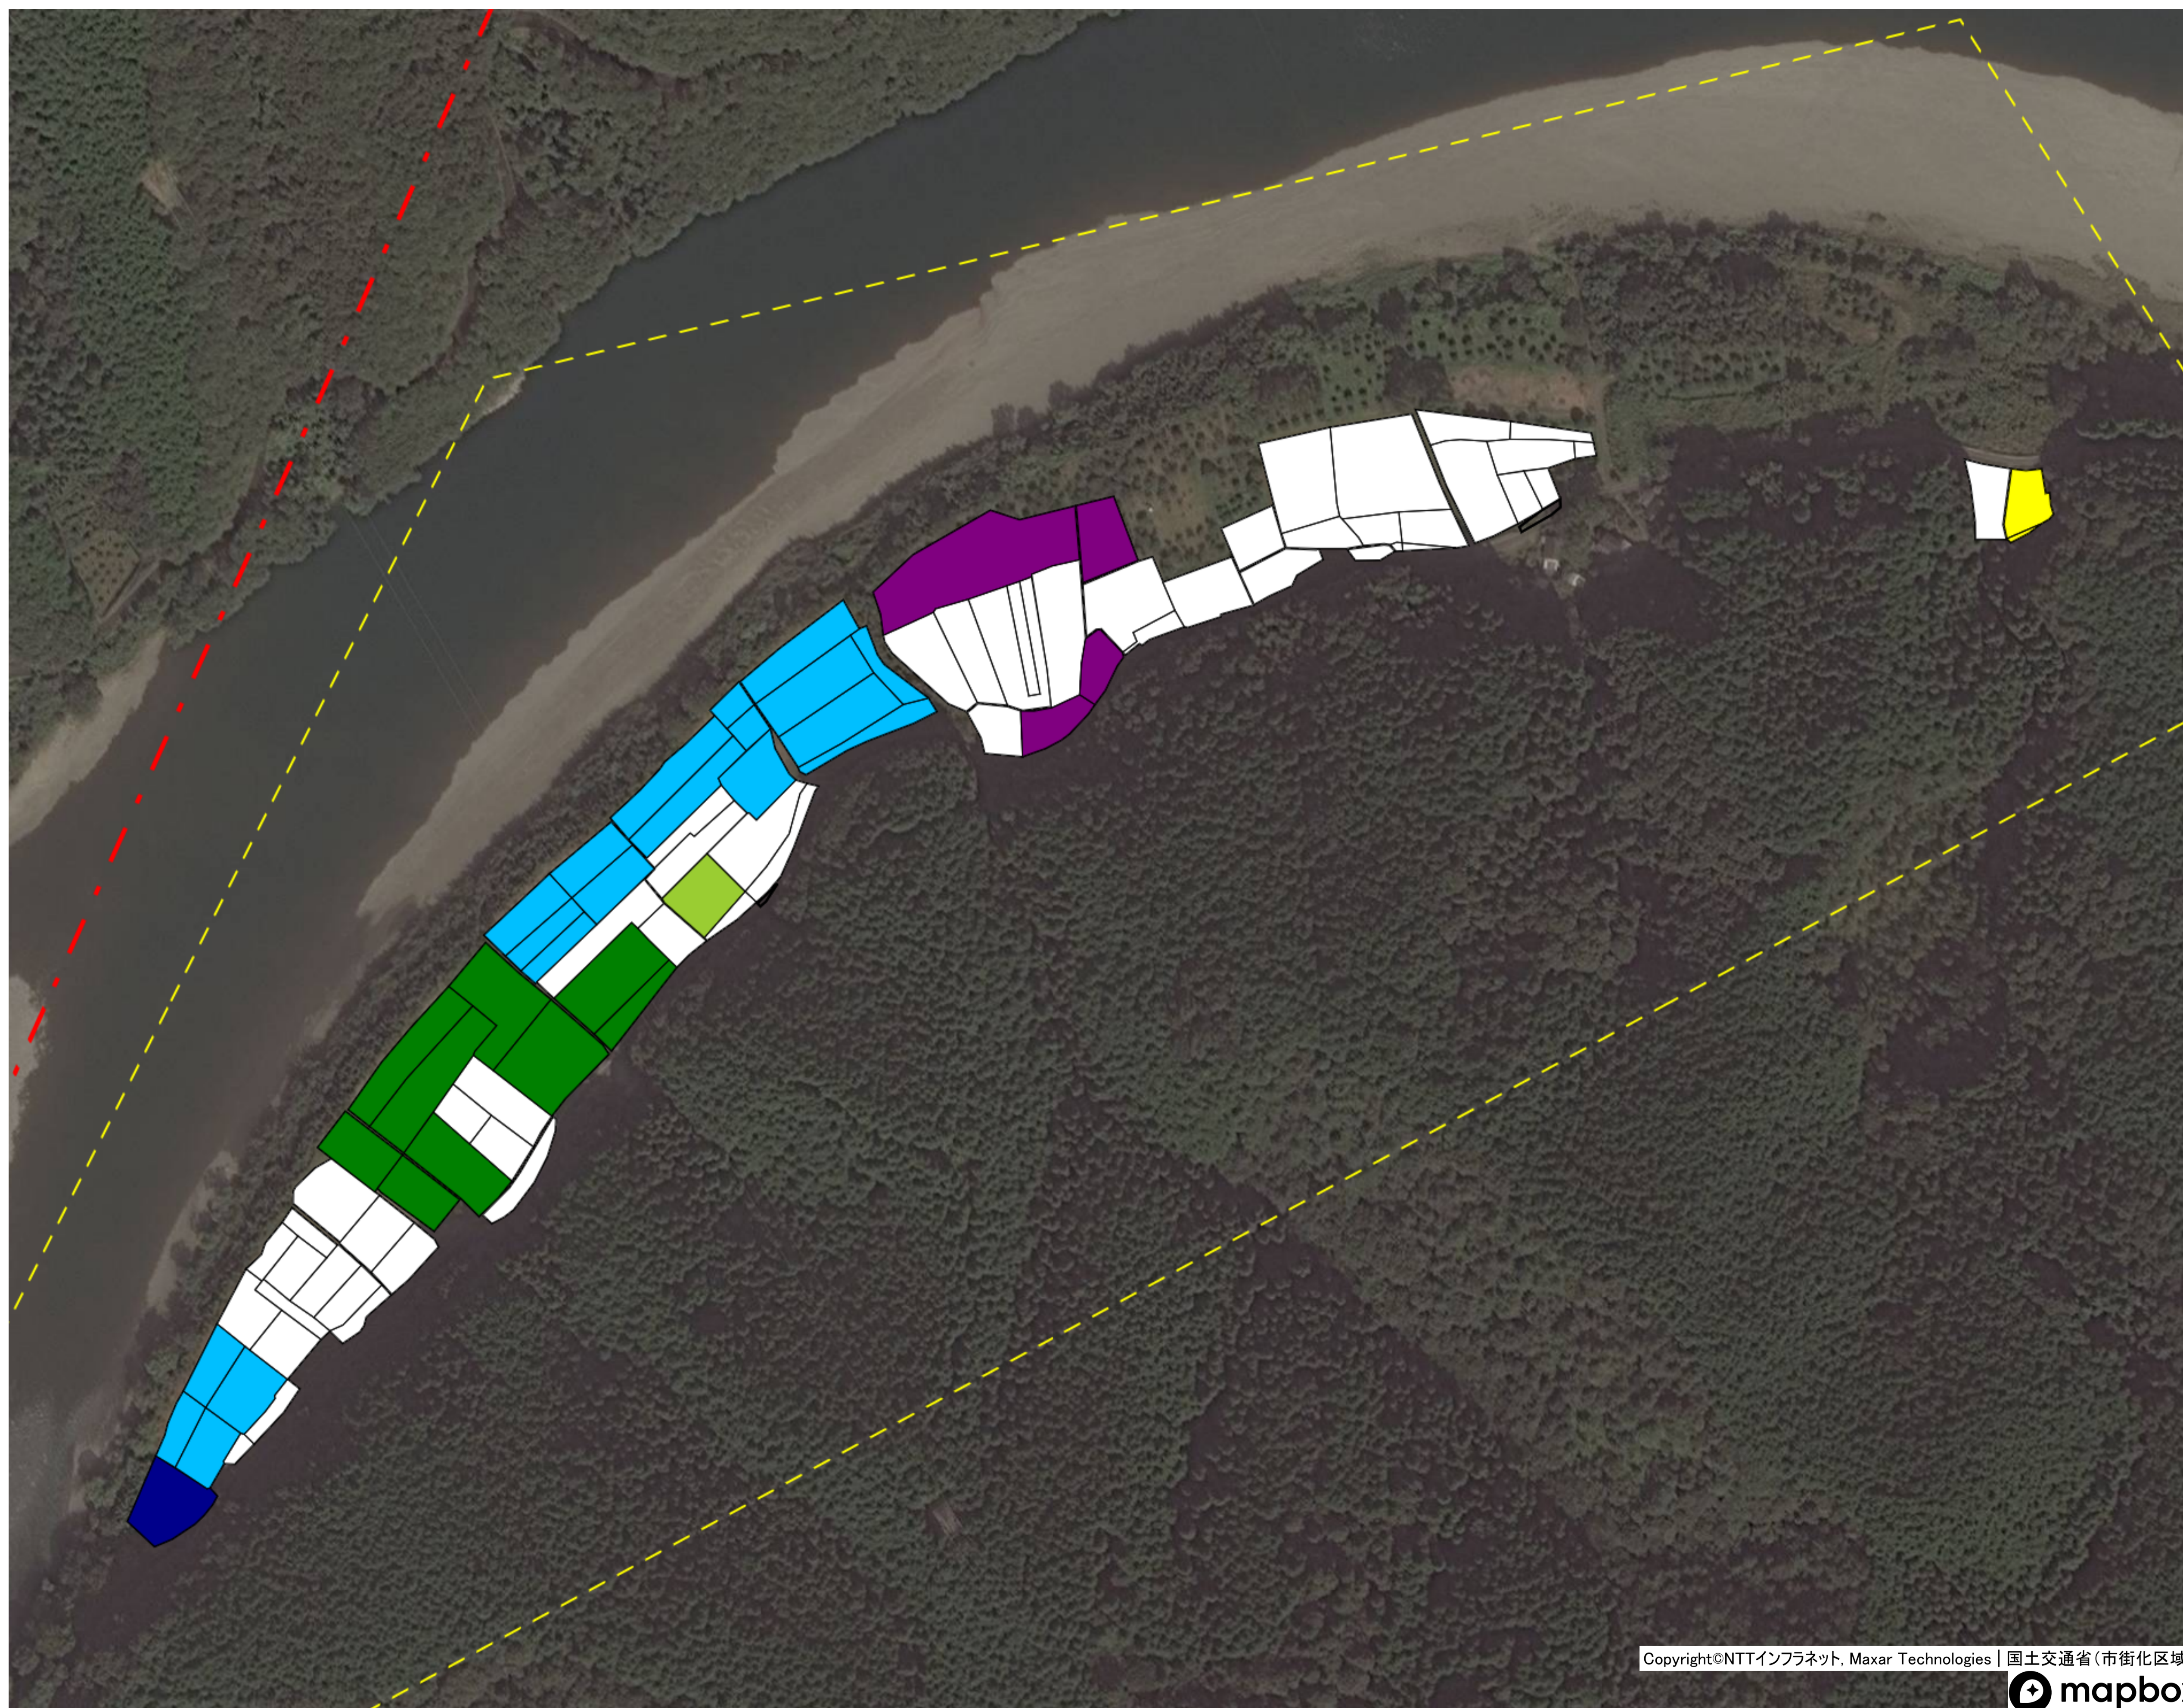

目標地図 津大地区① 西長岩間（茅生）

目標地区(確定)

目標地図 津大地区① 西土佐岩間①

目標地区(確定)

目標地図 津大地区① 西土佐岩間②

- 目標地区(確定)
- 目標地区(現状)
- その他
- 今後検討等

目標地図 津大地区① 西土佐岩間③

目標地区(確定)

目標地図 津大地区① 西土佐橋①

目標地区(確定)

目標地図 津大地区① 西土佐橋②

目標地区(確定)

目標地図 津大地区① 西土佐中半 (柿の上)

目標地図 津大地区① 西土佐中半 (久久付)

目標地区(確定)

目標地図 津大地区① 西土佐中半（北の川）

目標地区(確定)

- Blue square
- Red square
- Green square
- Yellow square
- Orange square
- Purple square
- White square

目標地図 津大地区① 西土佐中半（本村）

目標地区(確定)

目標地図 津大地区① 西土佐中半①

目標地区(確定)

目標地図 津大地区① 西土佐津野川

目標地区(確定)

目標地図 津大地区① 西土佐藤ノ川

目標地区(確定)