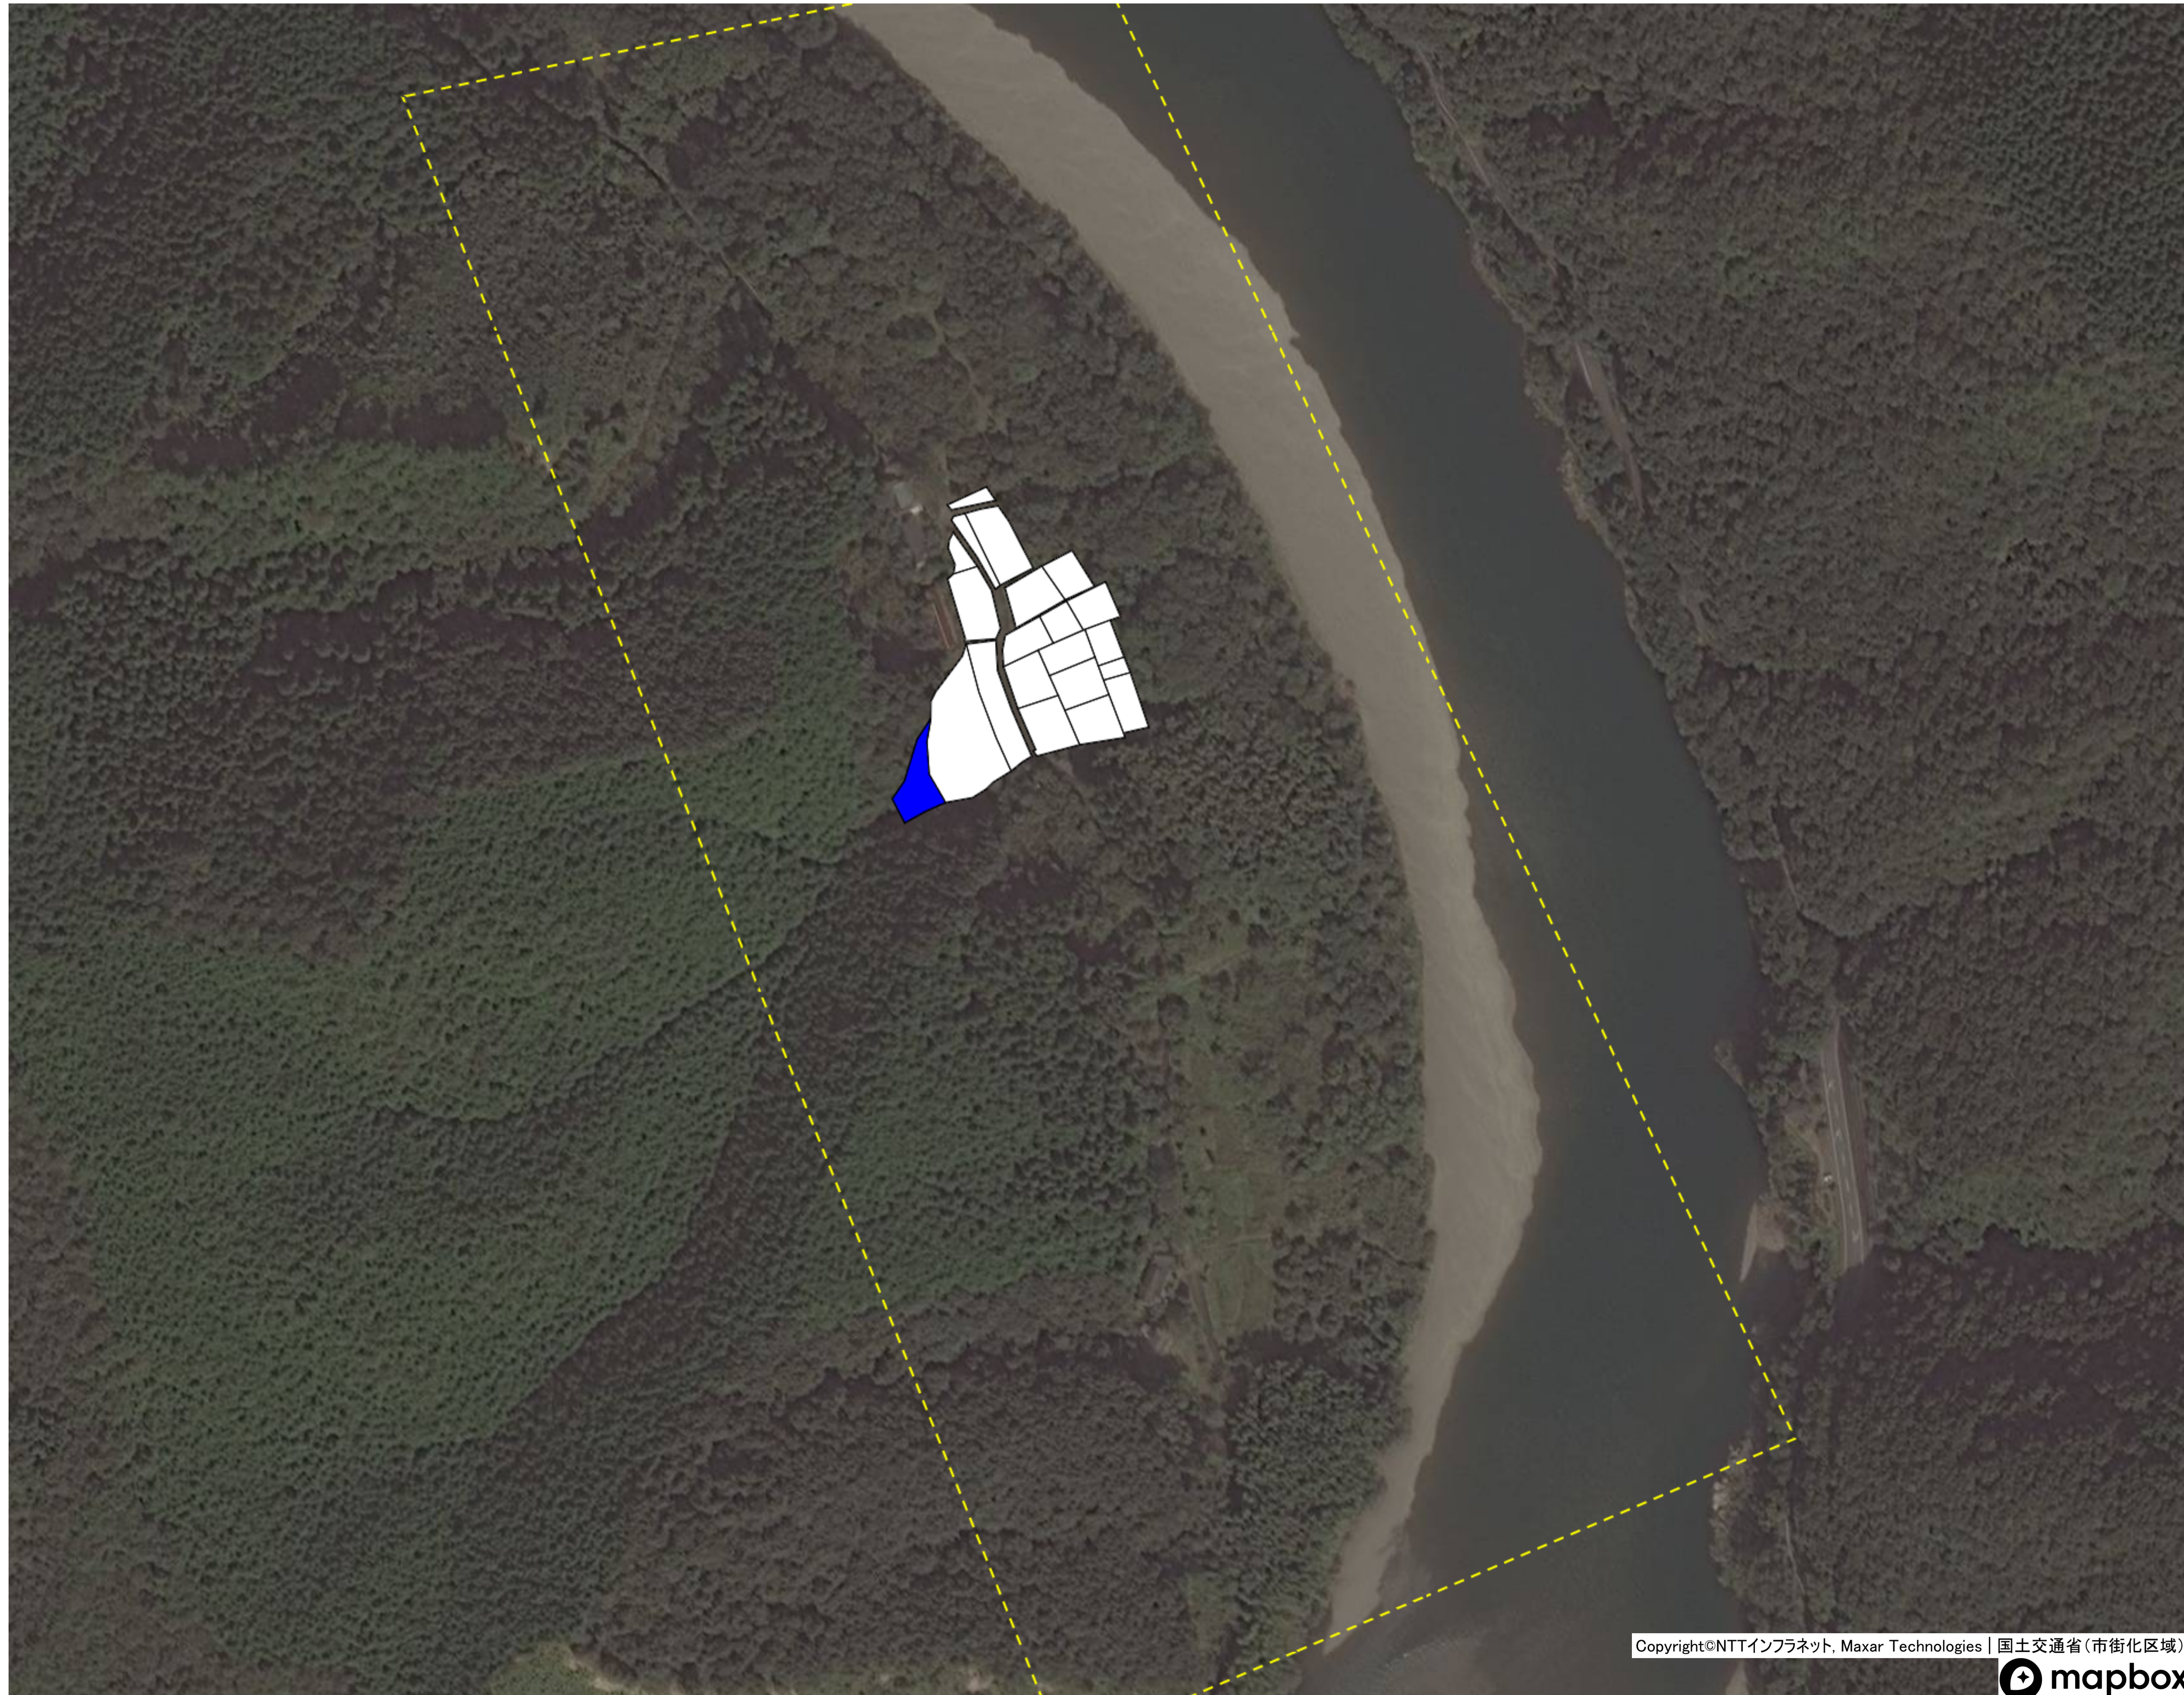

目標地図 津大地区① 西長岩間（茅生）

目標地区(確定)

目標地図 津大地区① 西土佐岩間①

目標地区(確定)

目標地図 津大地区① 西土佐岩間②

- 目標地区(確定)
- 目標地区(現状)
- その他
- 今後検討等

目標地図 津大地区① 西土佐岩間③

目標地区(確定)

目標地図 津大地区① 西土佐橋①

目標地区(確定)

目標地図 津大地区① 西土佐橋②

目標地区(確定)

目標地図 津大地区① 西土佐中半 (柿の上)

目標地図 津大地区① 西土佐中半 (久久付)

目標地区(確定)

目標地図 津大地区① 西土佐中半（北の川）

目標地区(確定)

- Blue square
- Red square
- Green square
- Yellow square
- Orange square
- Purple square
- White square

目標地図 津大地区① 西土佐中半（本村）

目標地区(確定)

目標地図 津大地区① 西土佐中半①

目標地区(確定)

目標地図 津大地区① 西土佐津野川

目標地区(確定)

目標地図 津大地区① 西土佐藤ノ川

目標地区(確定)