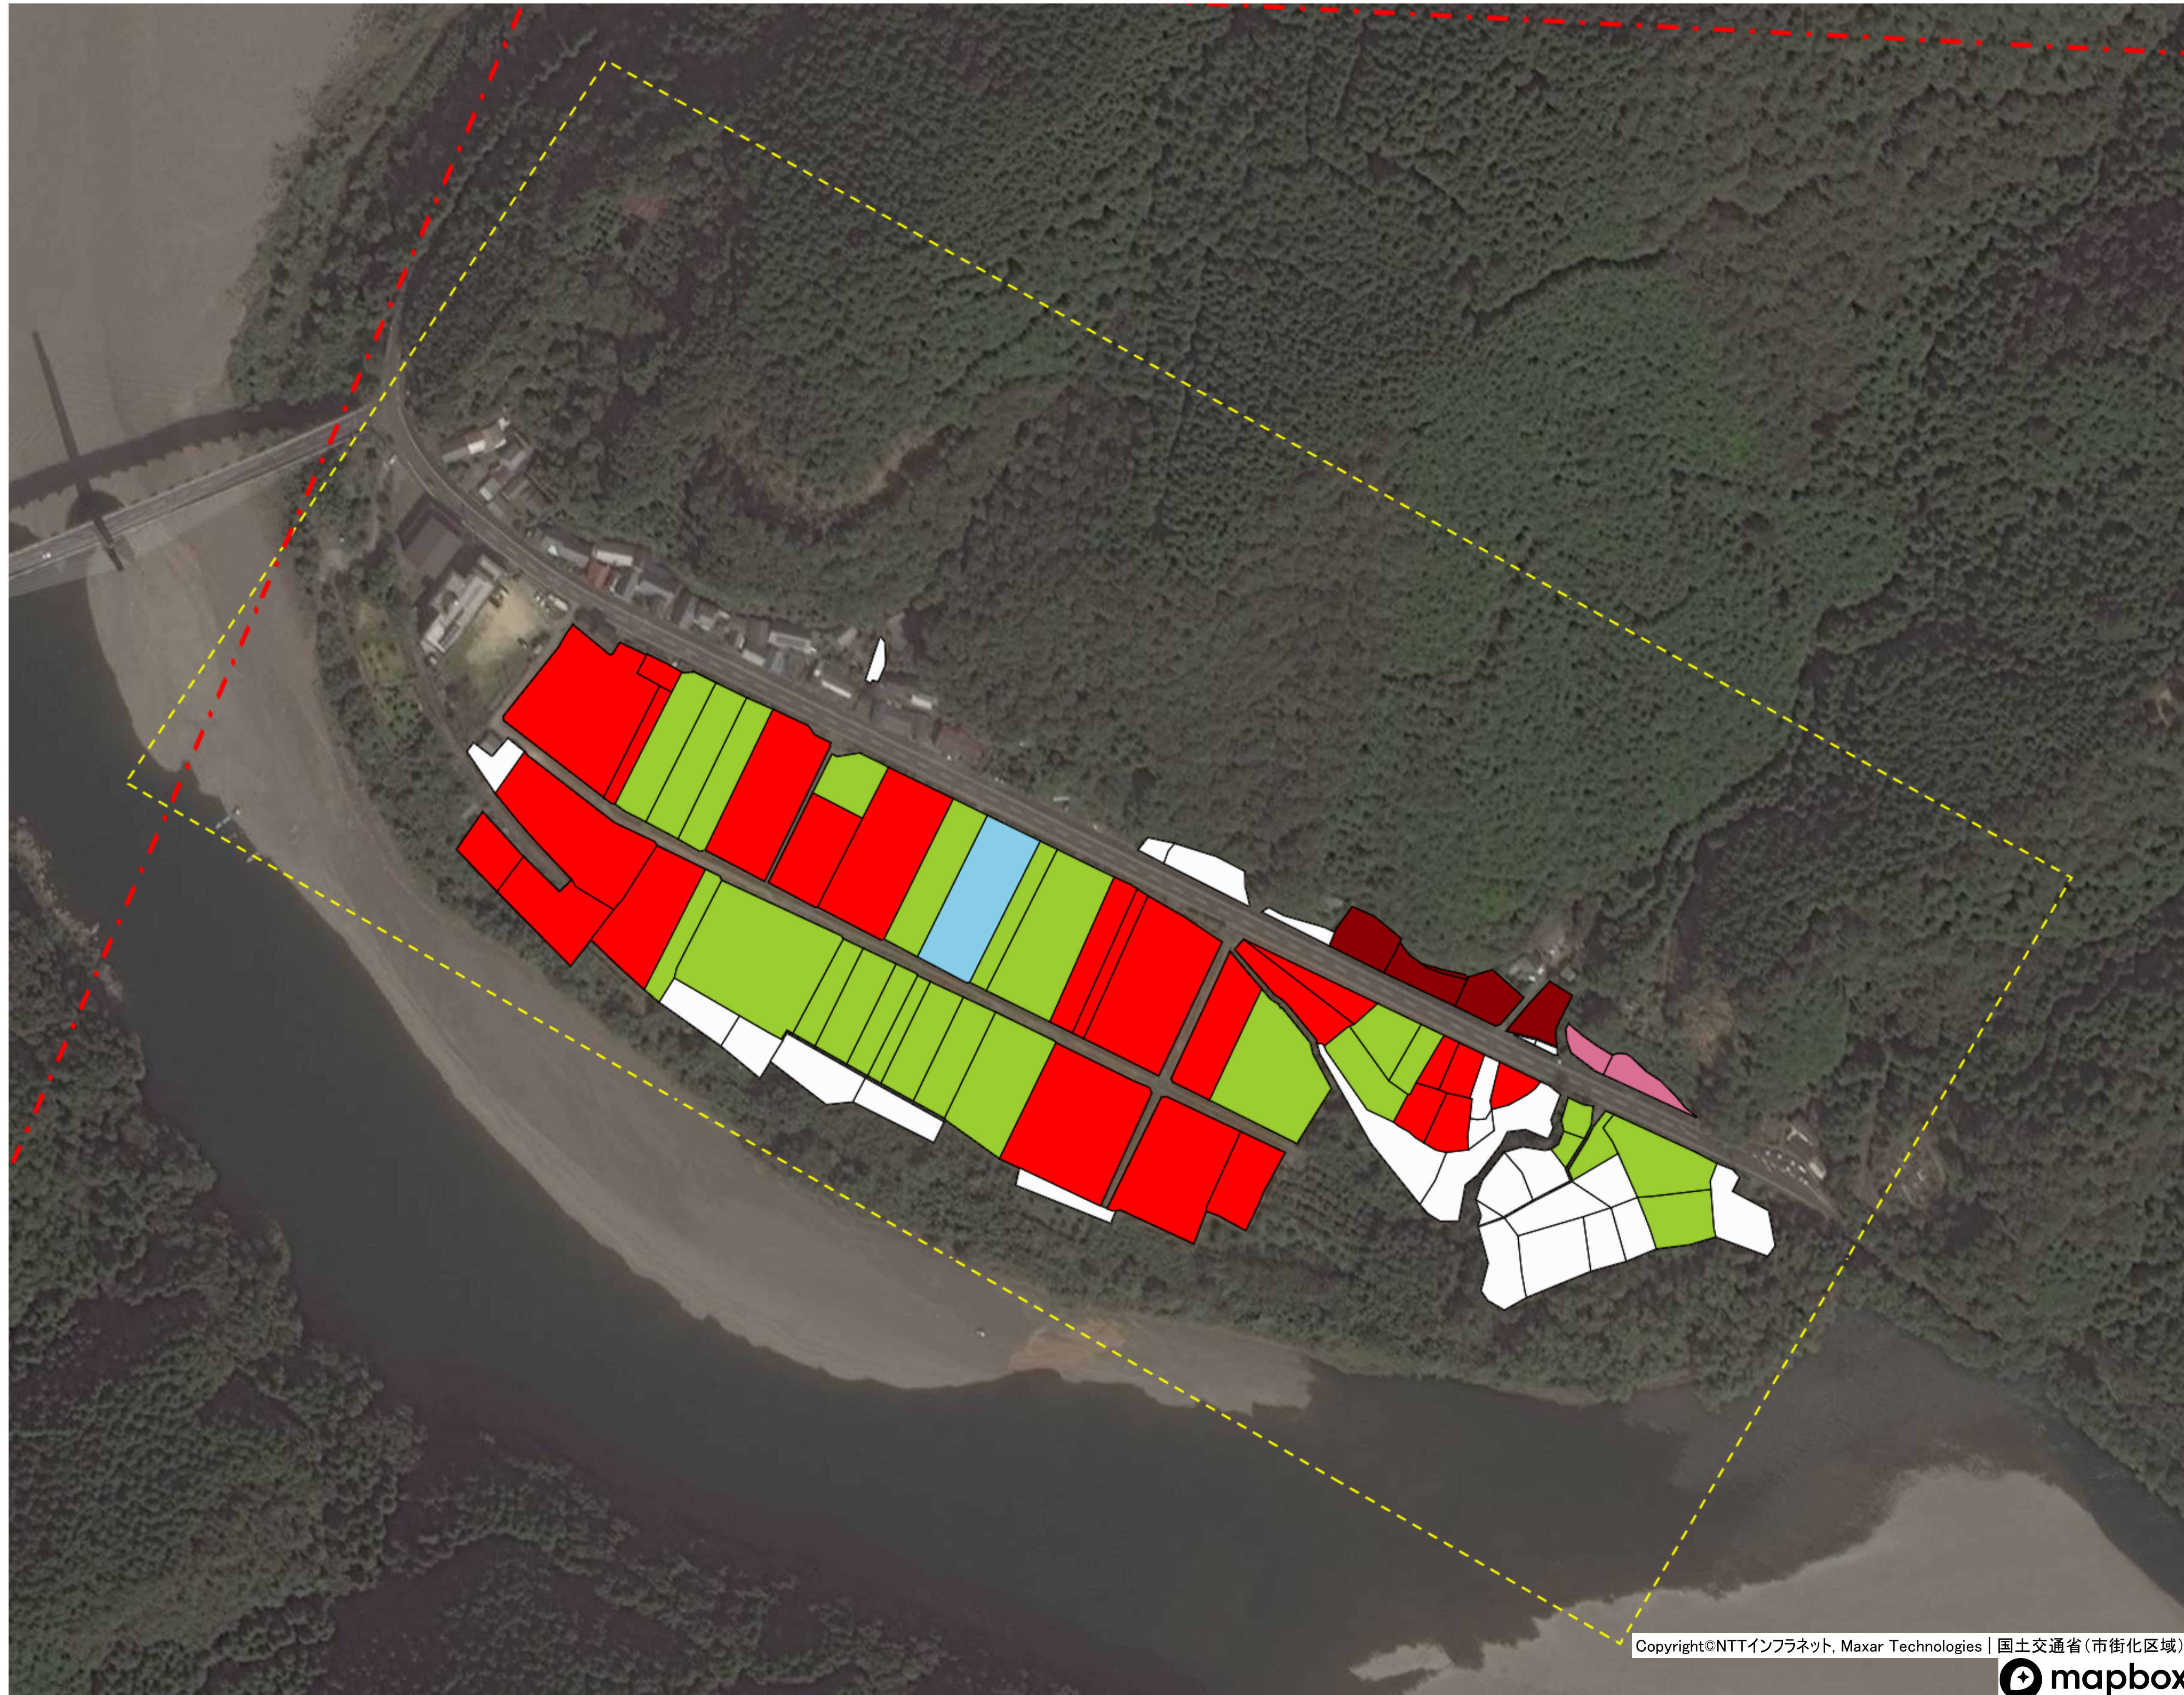

目標地図 津大地区① 西長岩間（茅生）

目標地区(確定)

目標地図 津大地区① 西土佐岩間①

目標地区(確定)

目標地図 津大地区① 西土佐岩間②

- 目標地区(確定)
- 目標地区(現状)
- その他
- 今後検討等

目標地図 津大地区① 西土佐岩間③

目標地区(確定)

目標地図 津大地区① 西土佐橋①

目標地区(確定)

目標地図 津大地区① 西土佐橋②

目標地区(確定)

目標地図 津大地区① 西土佐中半 (柿の上)

目標地図 津大地区① 西土佐中半 (久久付)

目標地区(確定)

目標地図 津大地区① 西土佐中半（北の川）

目標地区(確定)

- Blue square
- Red square
- Green square
- Yellow square
- Orange square
- Purple square
- White square

目標地図 津大地区① 西土佐中半（本村）

目標地区(確定)

目標地図 津大地区① 西土佐中半①

目標地区(確定)

目標地図 津大地区① 西土佐津野川

目標地区(確定)

目標地図 津大地区① 西土佐藤ノ川

目標地区(確定)