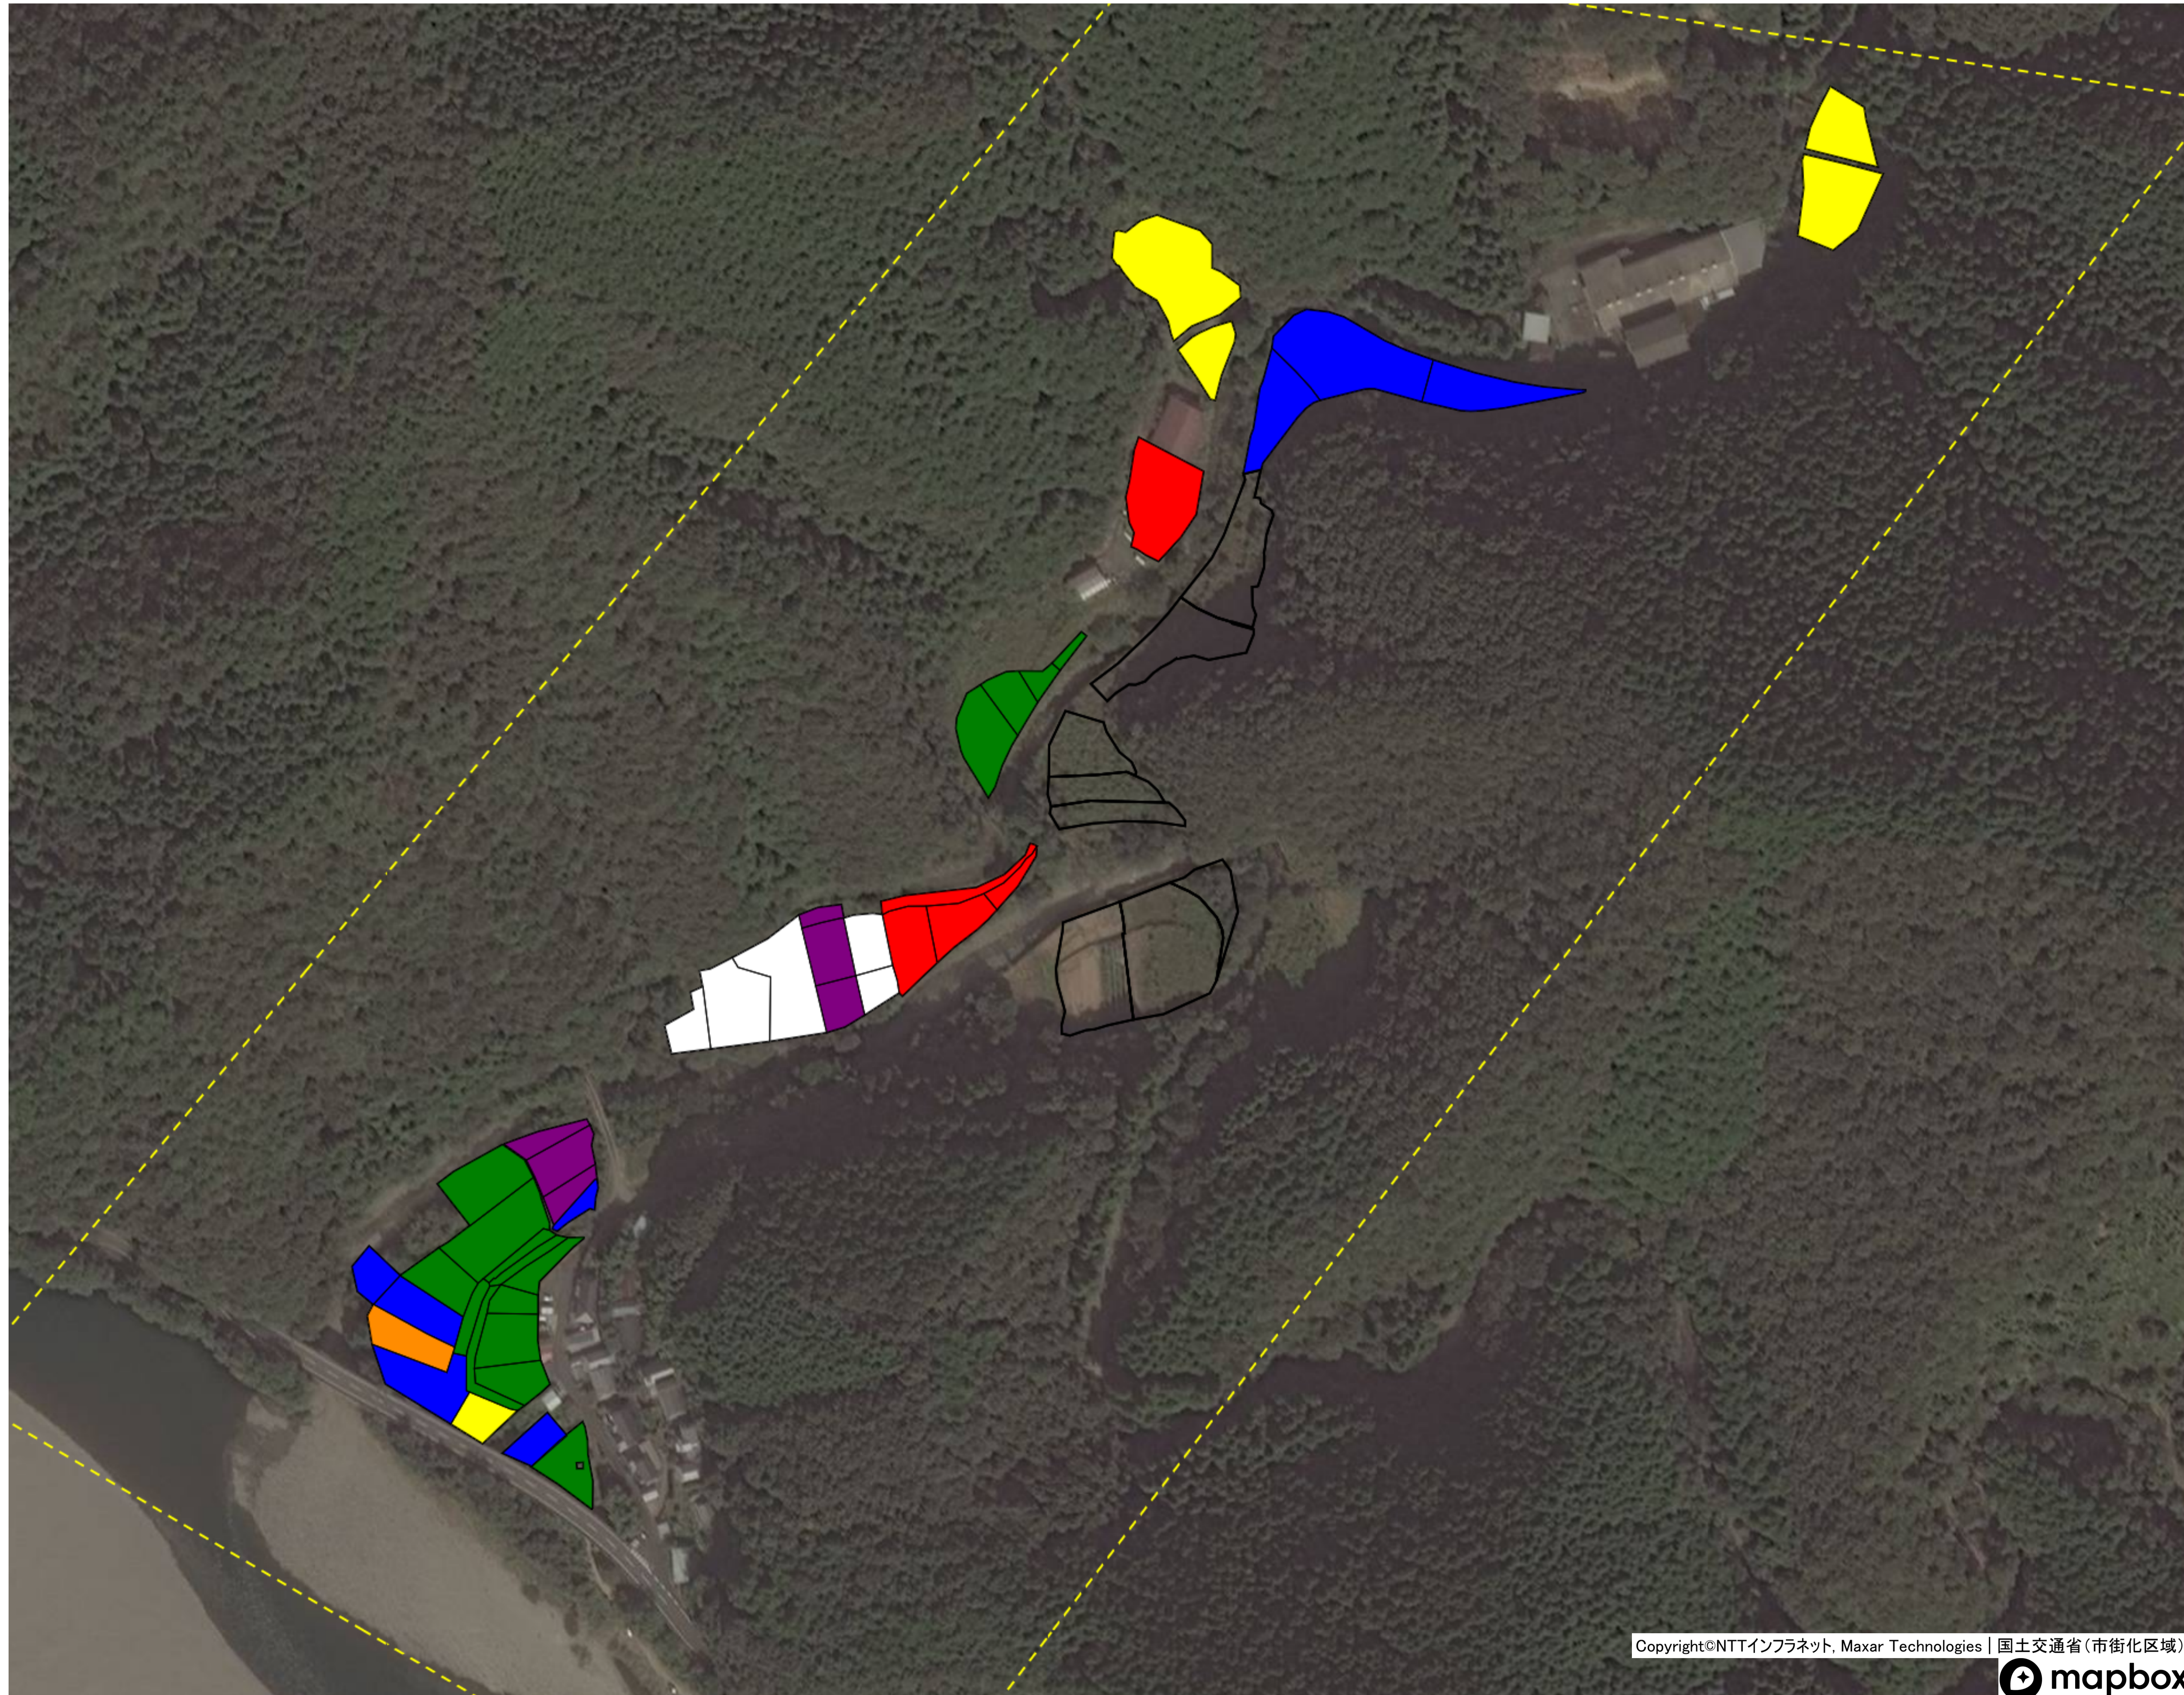

目標地図 津大地区① 西長岩間（茅生）

目標地区(確定)

目標地図 津大地区① 西土佐岩間①

目標地区(確定)

目標地図 津大地区① 西土佐岩間②

- 目標地区(確定)
- 目標地区(現状)
- その他
- 今後検討等

目標地図 津大地区① 西土佐岩間③

目標地区(確定)

目標地図 津大地区① 西土佐橋①

目標地区(確定)

目標地図 津大地区① 西土佐橋②

目標地区(確定)

目標地図 津大地区① 西土佐中半 (柿の上)

目標地図 津大地区① 西土佐中半 (久久付)

目標地区(確定)

目標地図 津大地区① 西土佐中半（北の川）

目標地区(確定)

- Blue square
- Red square
- Green square
- Yellow square
- Orange square
- Purple square
- White square

目標地図 津大地区① 西土佐中半（本村）

目標地区(確定)

目標地図 津大地区① 西土佐中半①

目標地区(確定)

目標地図 津大地区① 西土佐津野川

目標地区(確定)

目標地図 津大地区① 西土佐藤ノ川

目標地区(確定)