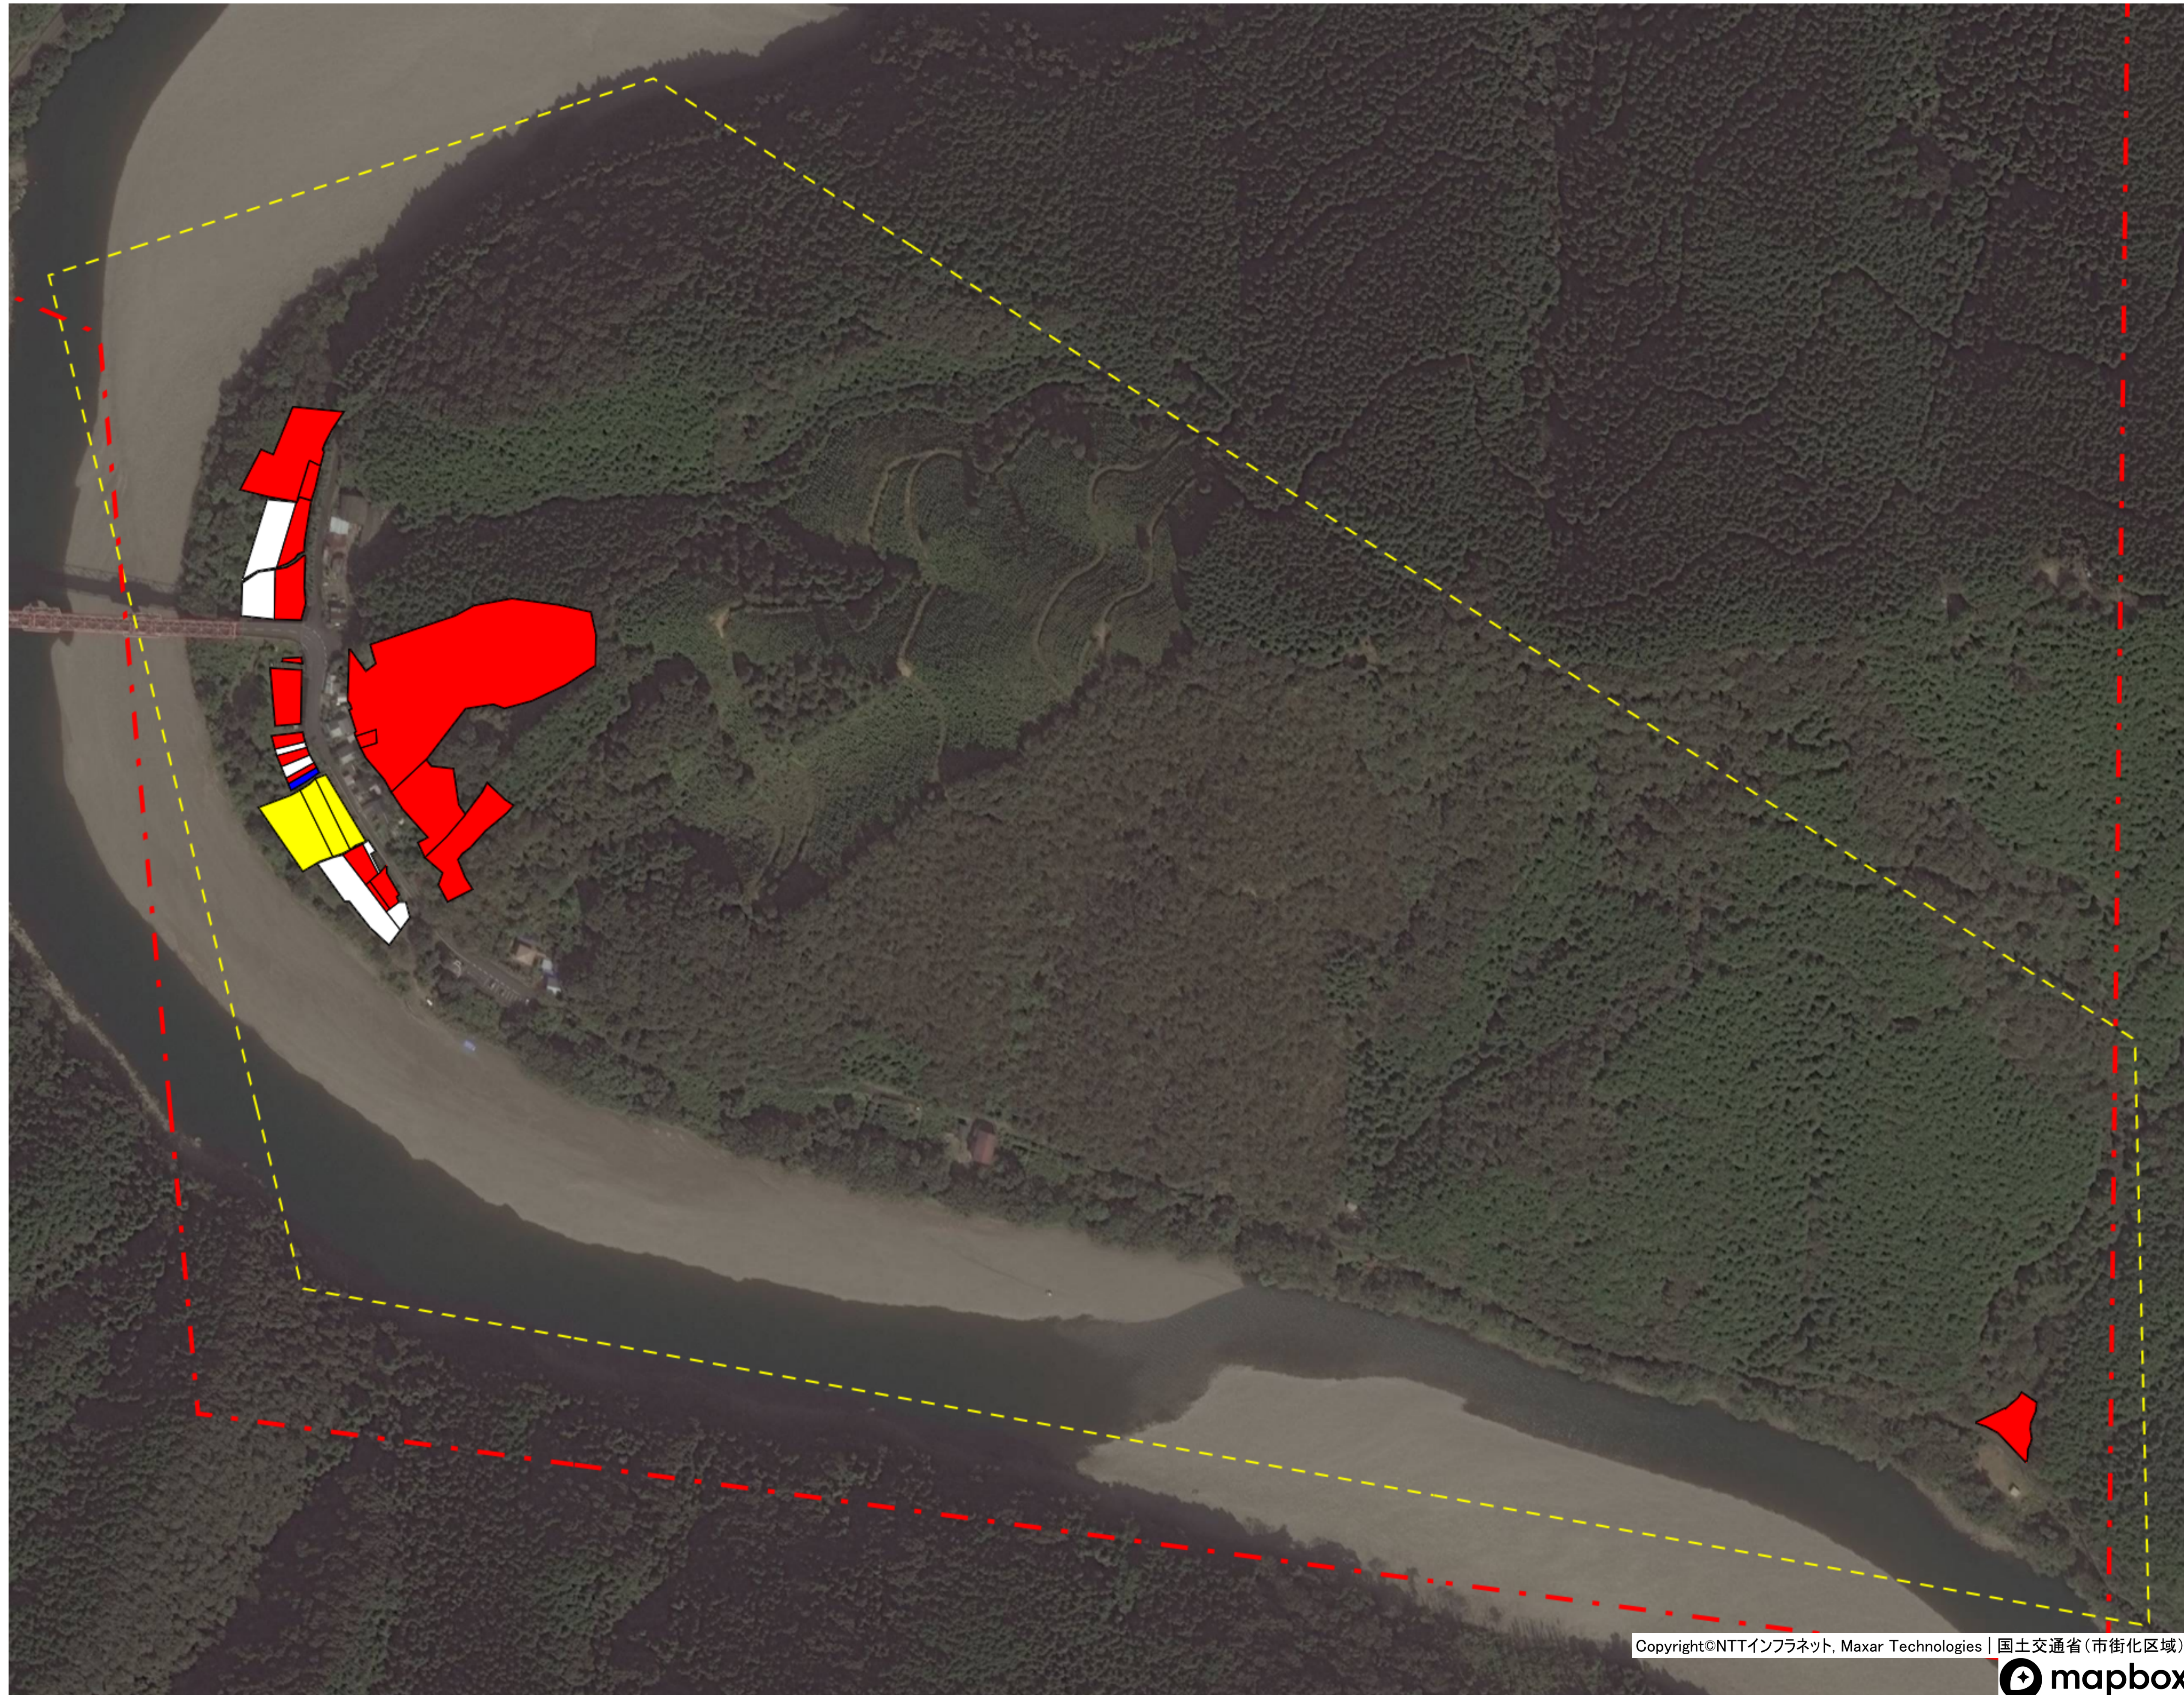

目標地図 津大地区① 西長岩間（茅生）

目標地区(確定)

目標地図 津大地区① 西土佐岩間①

目標地区(確定)

目標地図 津大地区① 西土佐岩間②

- 目標地区(確定)
- 目標地区(現状)
- その他
- 今後検討等

目標地図 津大地区① 西土佐岩間③

目標地区(確定)

目標地図 津大地区① 西土佐橋①

目標地区(確定)

目標地図 津大地区① 西土佐橋②

目標地区(確定)

目標地図 津大地区① 西土佐中半 (柿の上)

目標地図 津大地区① 西土佐中半 (久久付)

目標地区(確定)

目標地図 津大地区① 西土佐中半（北の川）

目標地区(確定)

- Blue square
- Red square
- Green square
- Yellow square
- Orange square
- Purple square
- White square

目標地図 津大地区① 西土佐中半（本村）

目標地区(確定)

目標地図 津大地区① 西土佐中半①

目標地区(確定)

目標地図 津大地区① 西土佐津野川

目標地区(確定)

目標地図 津大地区① 西土佐藤ノ川

目標地区(確定)