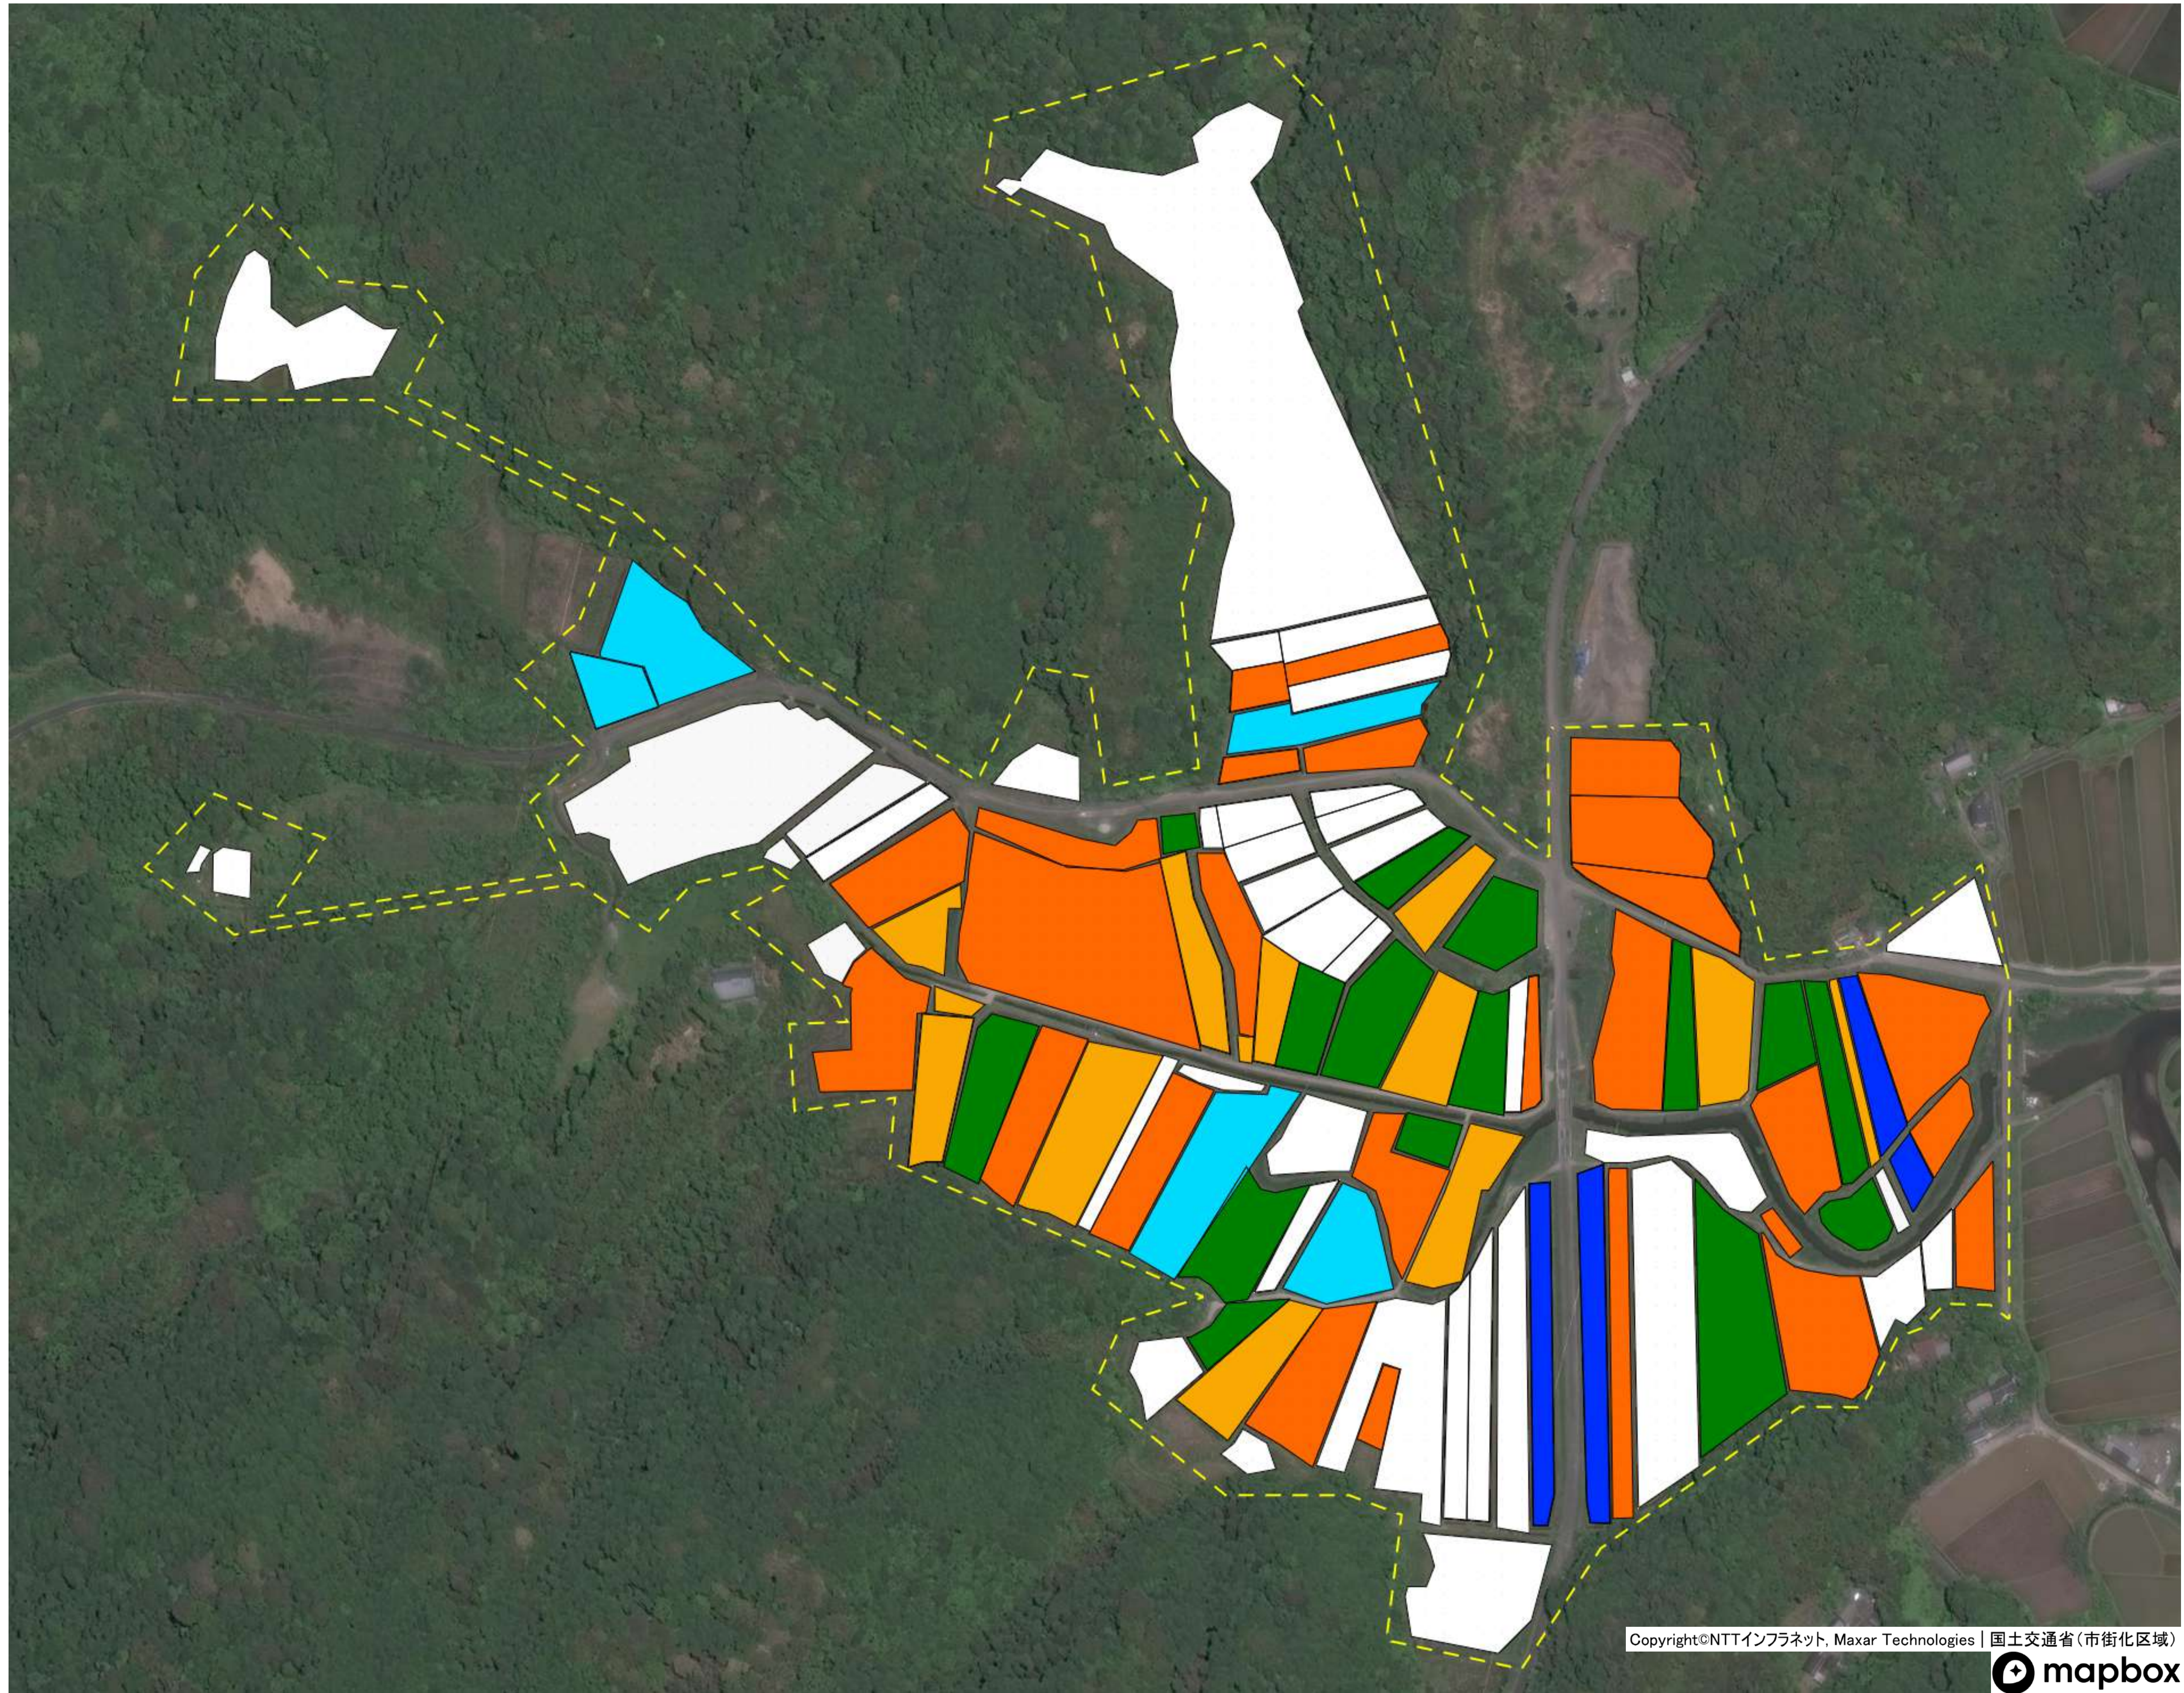

坂本地区① 目標地図

目標地区(素案)

坂本地区② 目標地図

目標地区(素案)

山路①目標地図

目標地区(確定)

- Pink
- Blue
- Green
- Yellow
- Purple
- Orange
- White

山路②目標地図

目標地区(素案)

山路③ 目標地図

目標地区(素案)

山路④ 目標地図

目標地区(素案)

実崎① 目標地図

目標地区(素案)

深木 目標地図

目標地区(確定)

- Pink
- Blue
- White

間崎地区① 目標地図

目標地区(確定)

間崎地区② 目標地図

目標地区(確定)

- Yellow square
- Orange square
- Pink square
- Blue square
- White square

津蔵渕 目標地図

初崎 目標地図

目標地区(素案)

名鹿① 目標地図

目標地区(確定)

- Purple
- Yellow
- Green
- Pink
- Cyan
- Orange
- Blue

目標地区(現状)

- Pink
- Cyan

その他