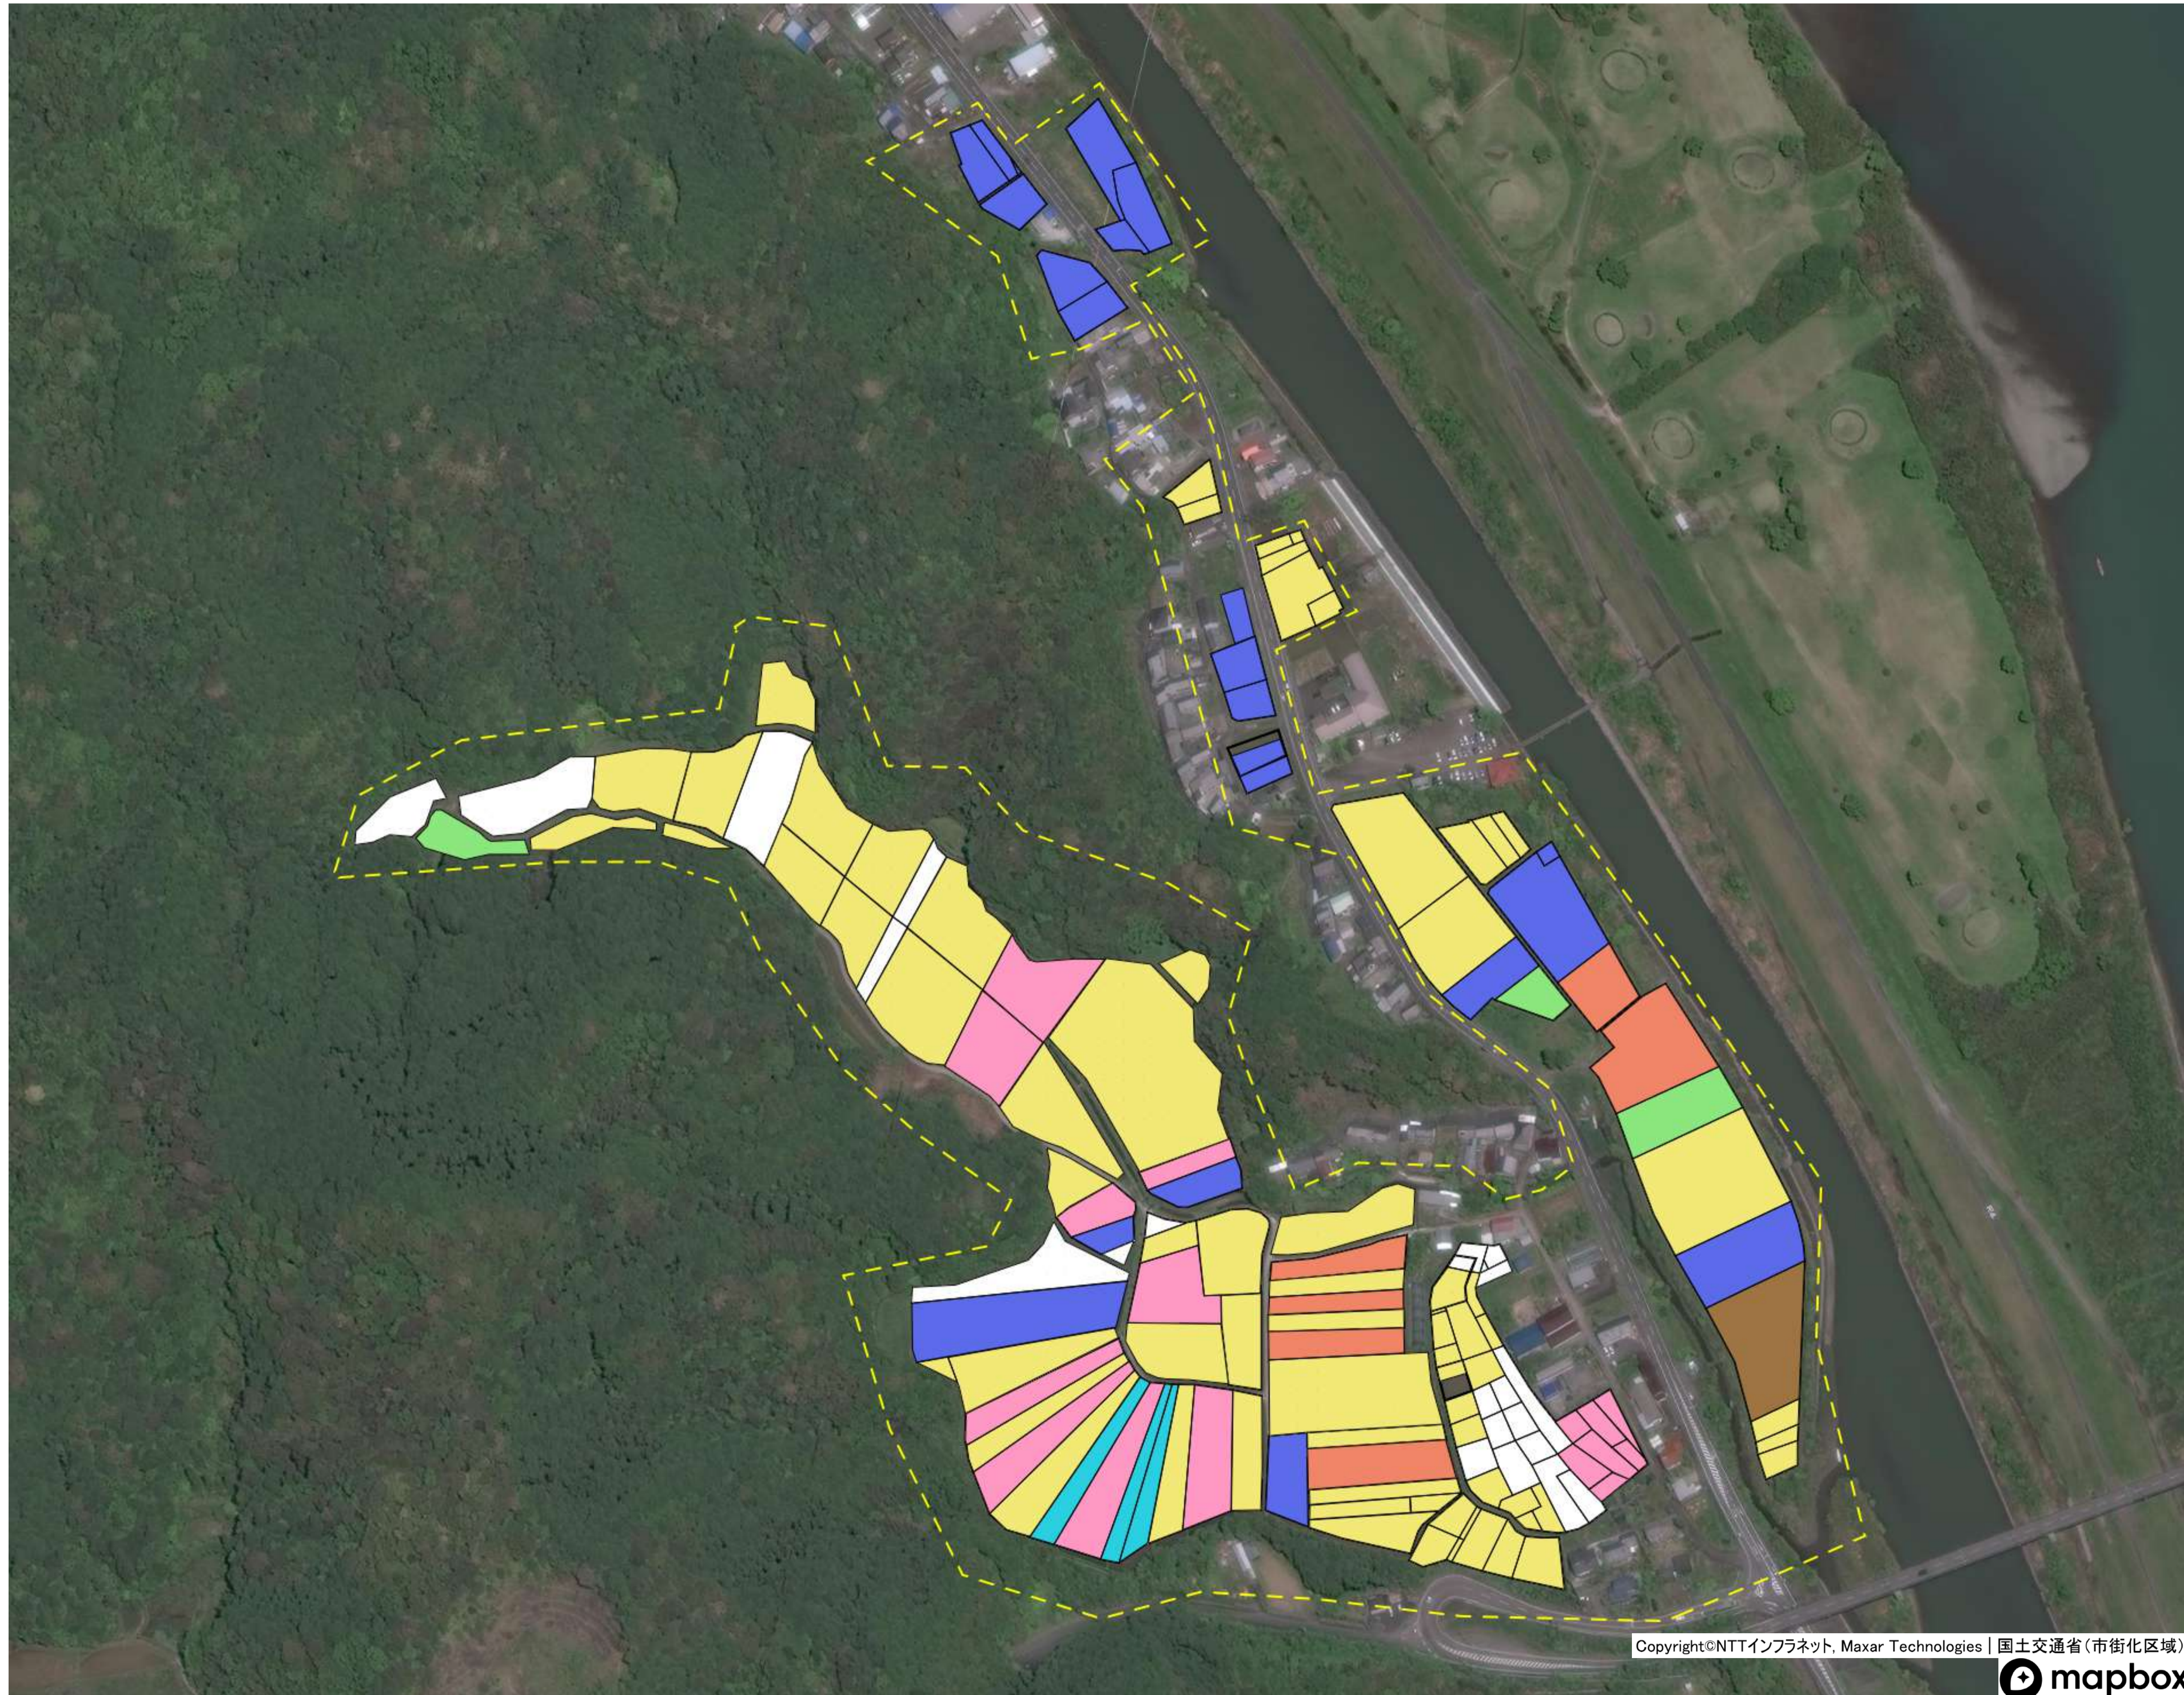

坂本地区① 目標地図

目標地区(素案)

坂本地区② 目標地図

目標地区(素案)

山路①目標地図

目標地区(確定)

- Pink
- Blue
- Green
- Yellow
- Purple
- Orange
- White

山路②目標地図

目標地区(素案)

山路③ 目標地図

目標地区(素案)

山路④ 目標地図

目標地区(素案)

実崎① 目標地図

目標地区(素案)

深木 目標地図

目標地区(確定)

- Pink
- Blue
- White

間崎地区① 目標地図

目標地区(確定)

間崎地区② 目標地図

目標地区(確定)

- Yellow square
- Orange square
- Pink square
- Blue square
- White square

津蔵渕 目標地図

初崎 目標地図

目標地区(素案)

名鹿① 目標地図

目標地区(確定)

- Purple
- Yellow
- Green
- Pink
- Cyan
- Orange
- Blue

目標地区(現状)

- Pink
- Cyan

その他