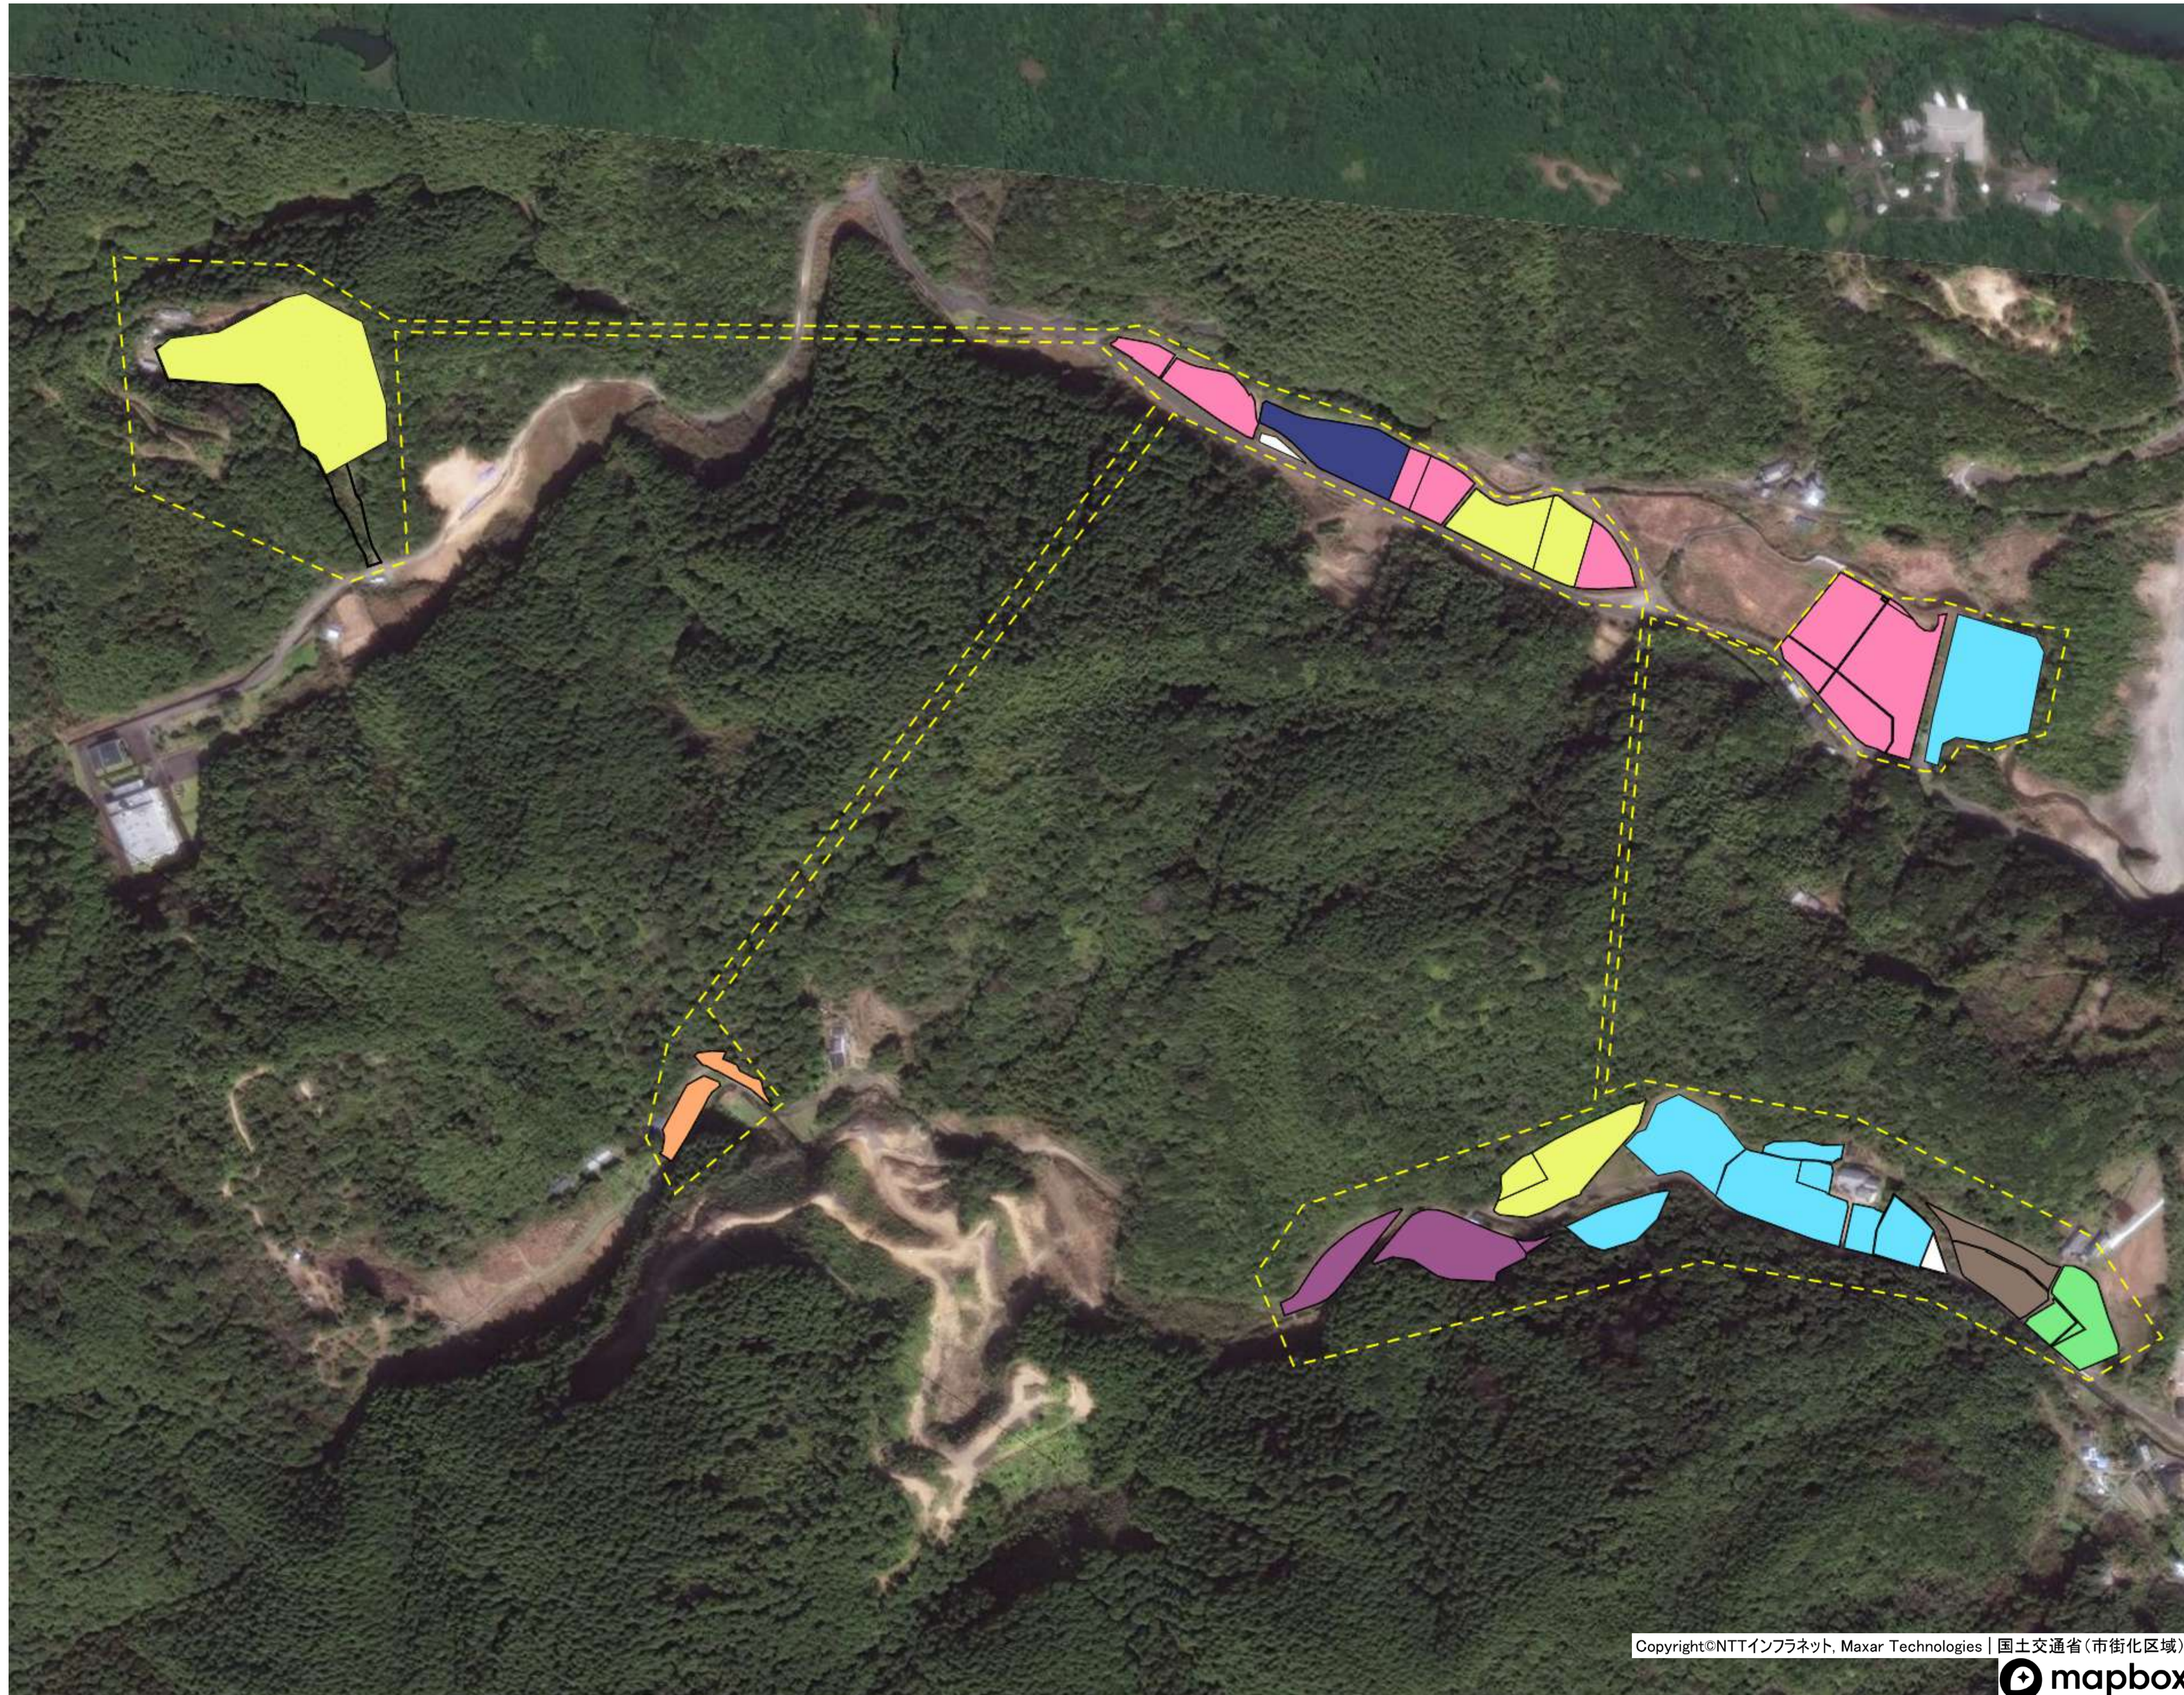

坂本地区① 目標地図

目標地区(素案)

坂本地区② 目標地図

目標地区(素案)

山路①目標地図

目標地区(確定)

- Pink
- Blue
- Green
- Yellow
- Purple
- Orange
- White

山路②目標地図

目標地区(素案)

山路③ 目標地図

目標地区(素案)

山路④ 目標地図

目標地区(素案)

実崎① 目標地図

目標地区(素案)

深木 目標地図

目標地区(確定)

- Pink
- Blue
- White

間崎地区① 目標地図

目標地区(確定)

間崎地区② 目標地図

目標地区(確定)

- Yellow square
- Orange square
- Pink square
- Blue square
- White square

津蔵渕 目標地図

初崎 目標地図

目標地区(素案)

名鹿① 目標地図

目標地区(確定)

- Purple
- Yellow
- Green
- Pink
- Cyan
- Orange
- Blue

目標地区(現状)

- Pink
- Cyan

その他