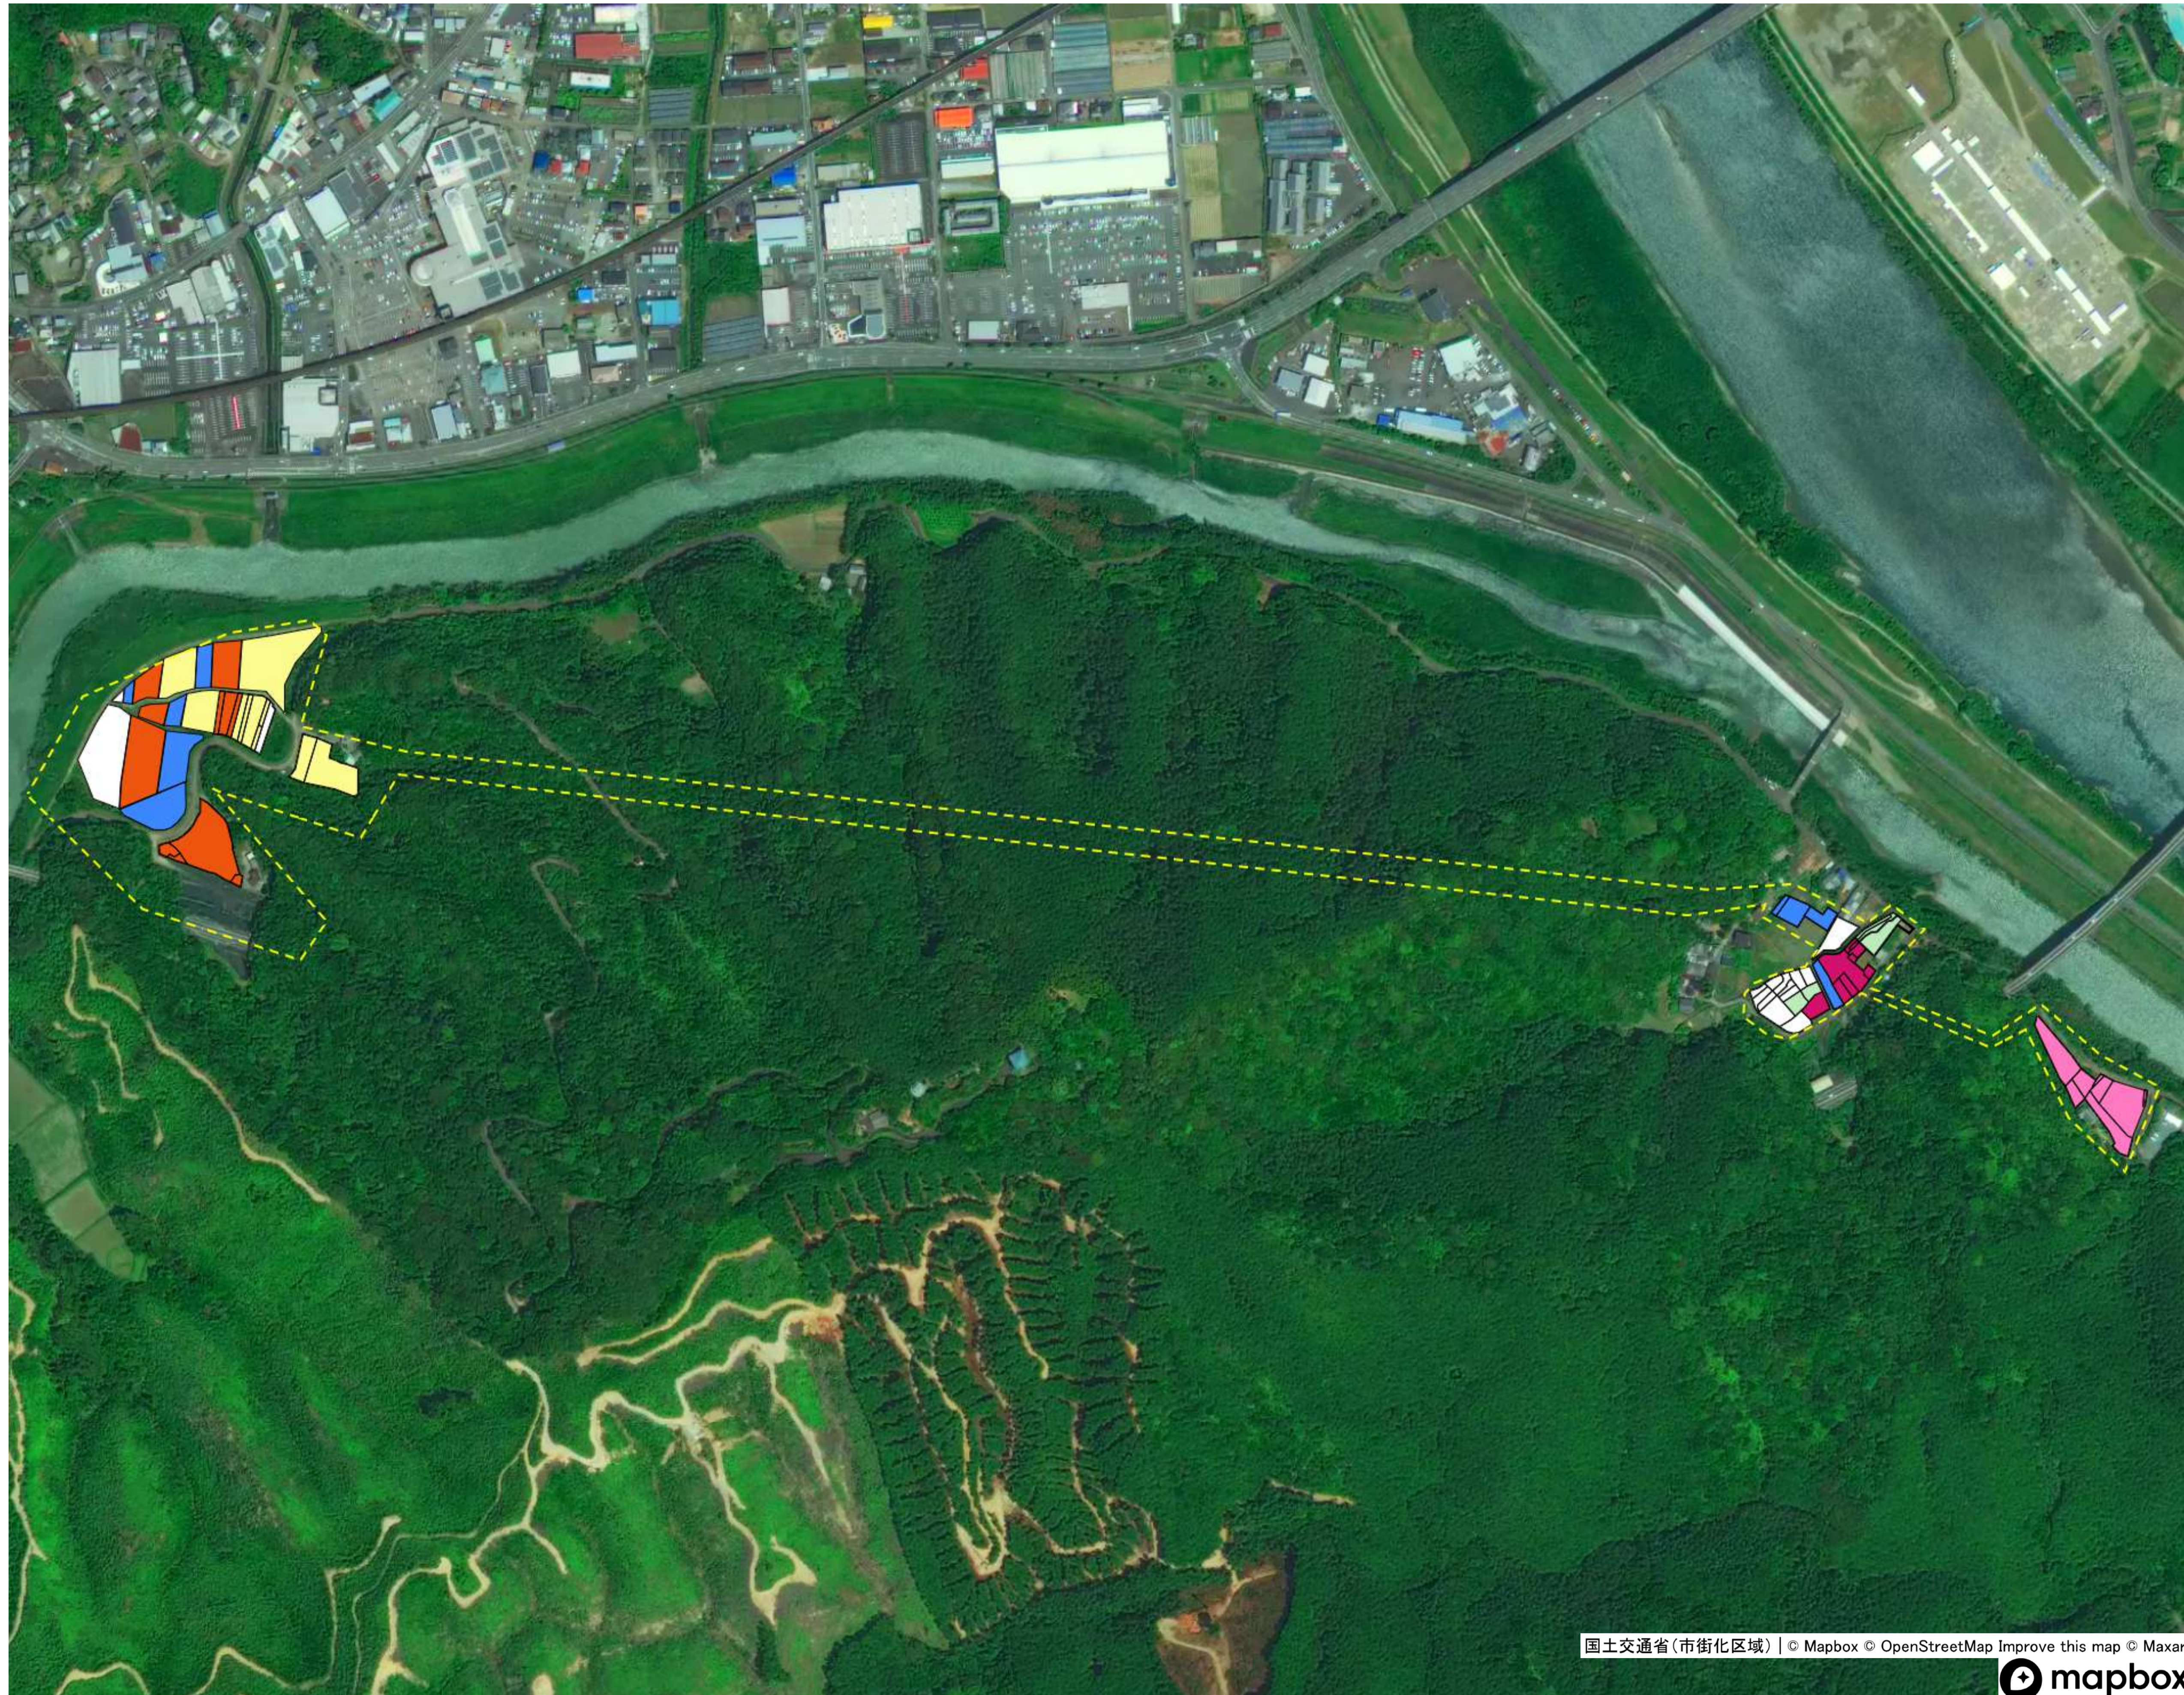

坂本地区① 目標地図

目標地区(素案)

坂本地区② 目標地図

目標地区(素案)

山路①目標地図

目標地区(確定)

- Pink
- Blue
- Green
- Yellow
- Purple
- Orange
- White

山路②目標地図

目標地区(素案)

山路③ 目標地図

目標地区(素案)

山路④ 目標地図

目標地区(素案)

実崎① 目標地図

目標地区(素案)

深木 目標地図

目標地区(確定)

- Pink
- Blue
- White

間崎地区① 目標地図

目標地区(確定)

間崎地区② 目標地図

目標地区(確定)

- Yellow square
- Orange square
- Pink square
- Blue square
- White square

津蔵渕 目標地図

初崎 目標地図

目標地区(素案)

名鹿① 目標地図

目標地区(確定)

- Purple
- Yellow
- Green
- Pink
- Cyan
- Orange
- Blue

目標地区(現状)

- Pink
- Cyan

その他