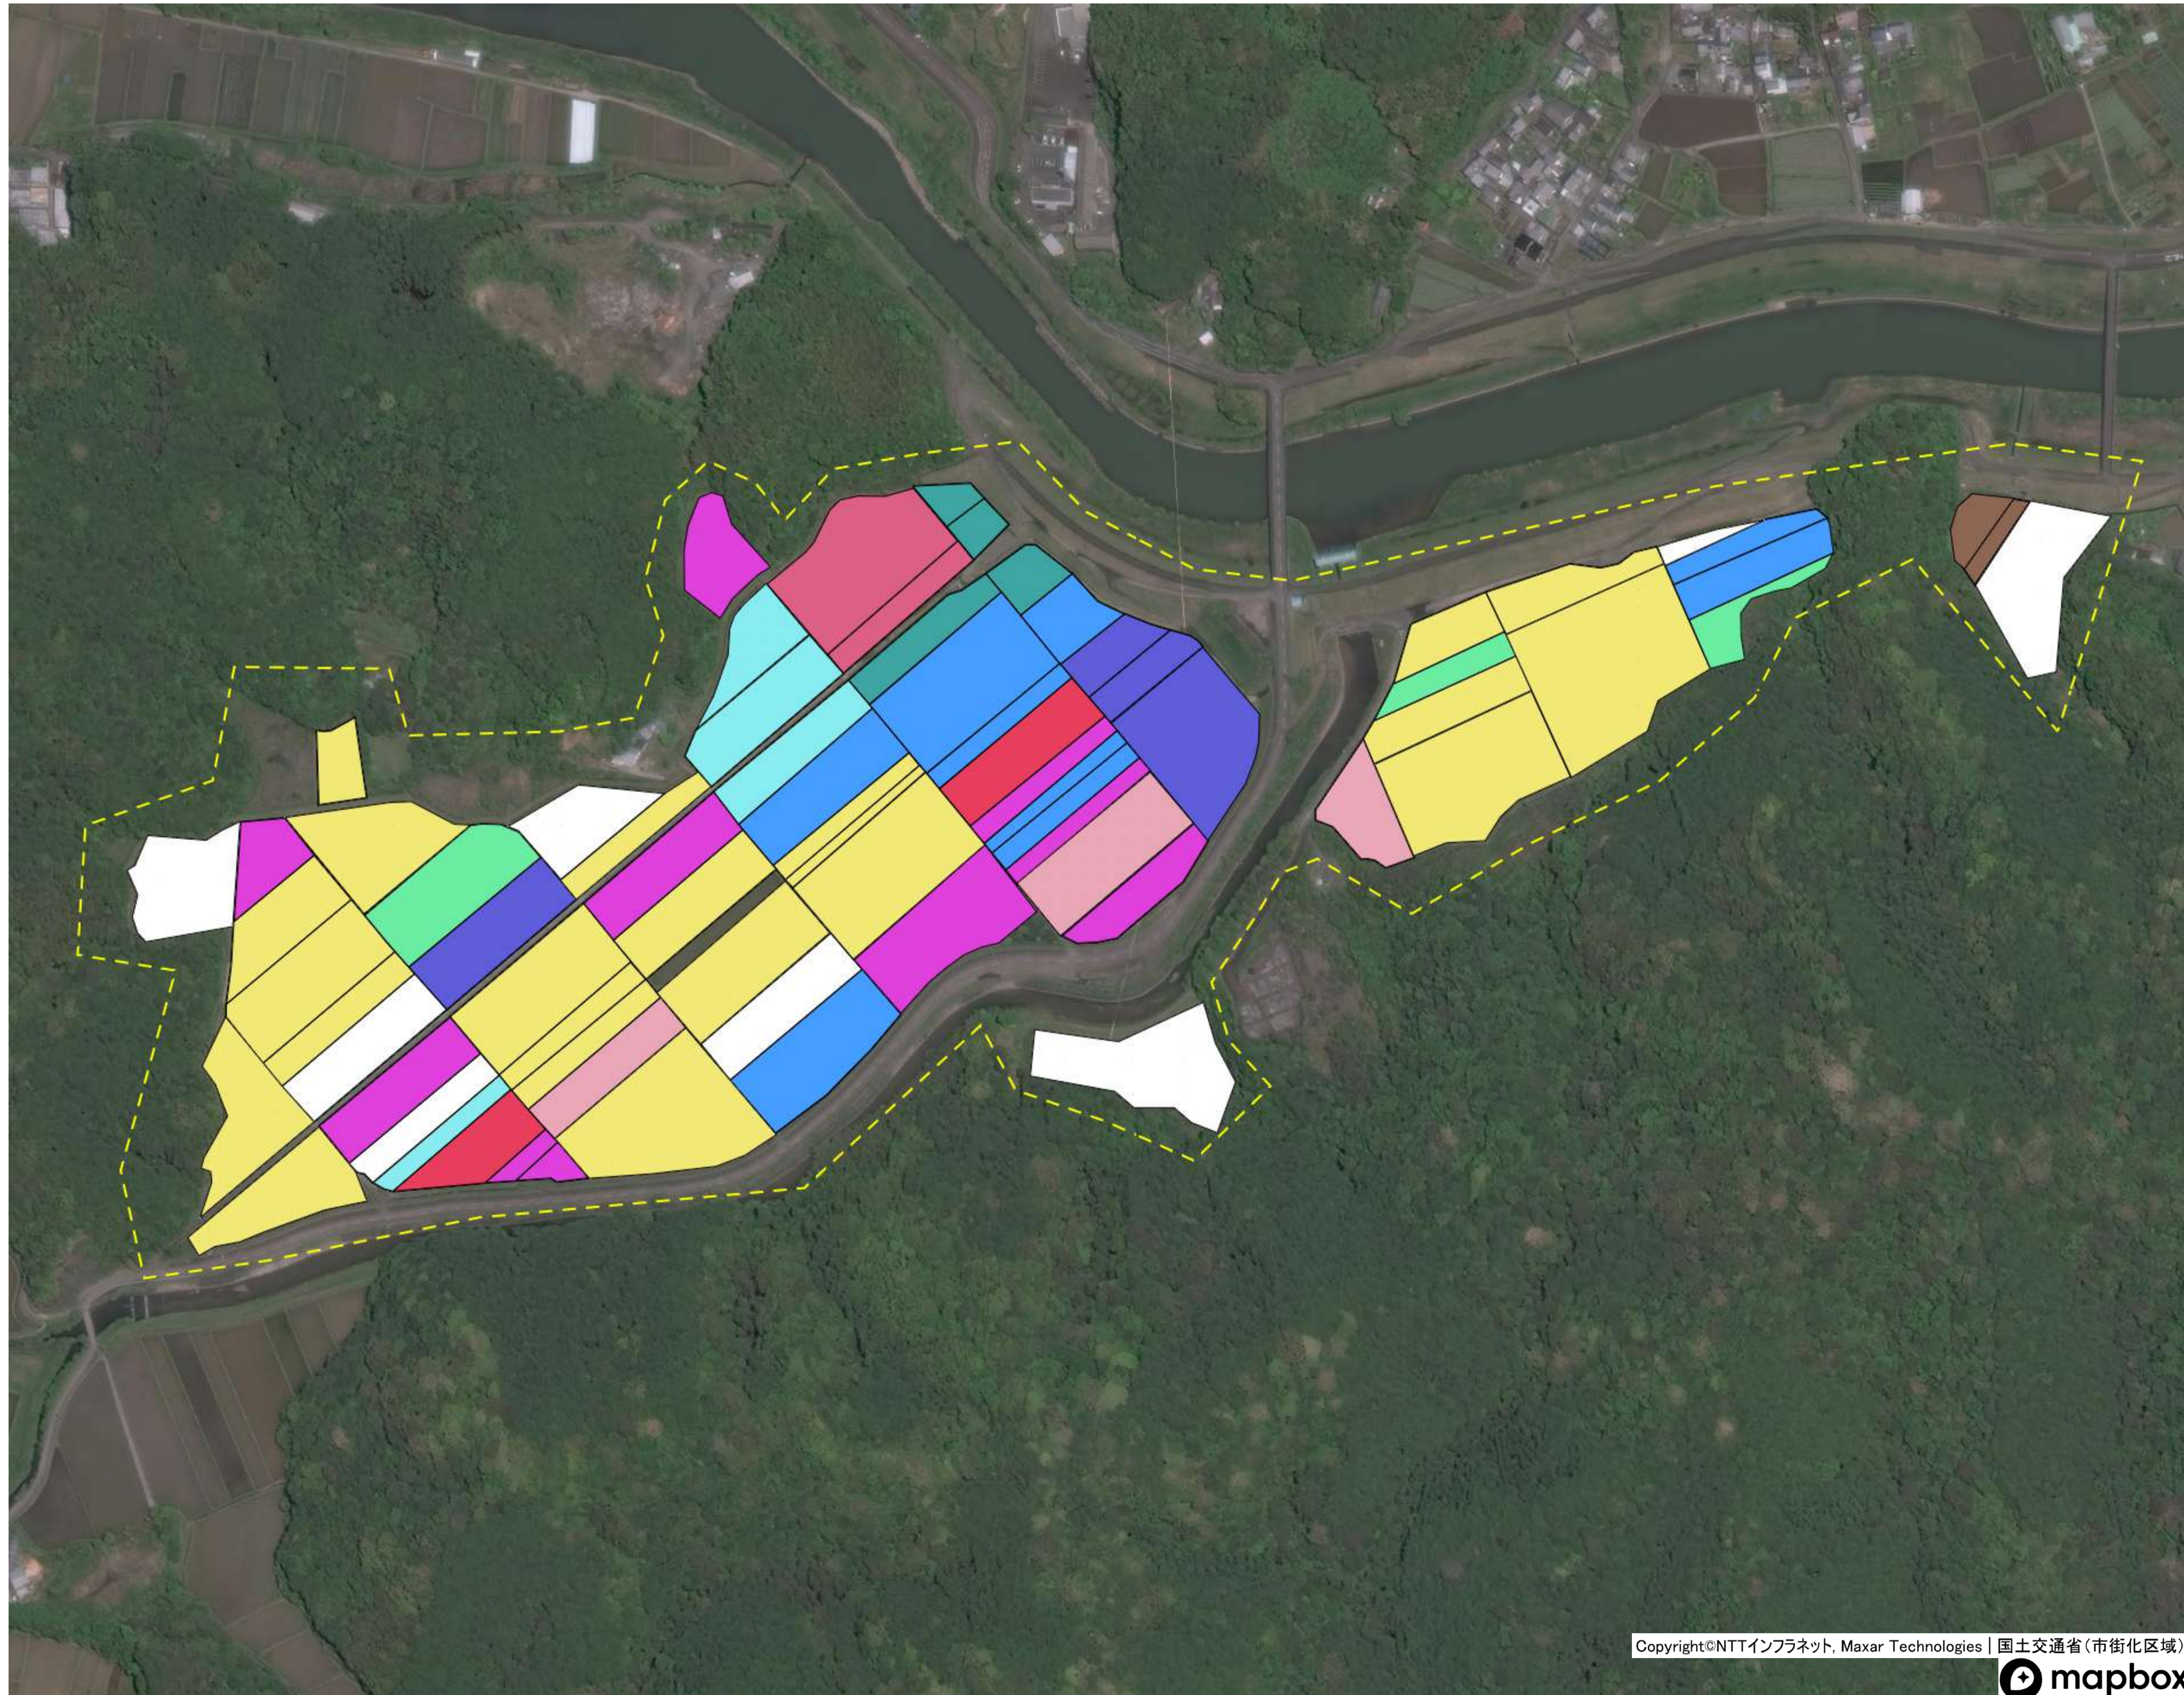

坂本地区① 目標地図

目標地区(素案)

坂本地区② 目標地図

目標地区(素案)

山路①目標地図

目標地区(確定)

- Pink
- Blue
- Green
- Yellow
- Purple
- Orange
- White

山路②目標地図

目標地区(素案)

山路③ 目標地図

目標地区(素案)

山路④ 目標地図

目標地区(素案)

実崎① 目標地図

目標地区(素案)

深木 目標地図

目標地区(確定)

- Pink
- Blue
- White

間崎地区① 目標地図

目標地区(確定)

間崎地区② 目標地図

目標地区(確定)

- Yellow square
- Orange square
- Pink square
- Blue square
- White square

津蔵渕 目標地図

初崎 目標地図

目標地区(素案)

名鹿① 目標地図

目標地区(確定)

- Purple
- Yellow
- Green
- Pink
- Cyan
- Orange
- Blue

目標地区(現状)

- Pink
- Cyan

その他