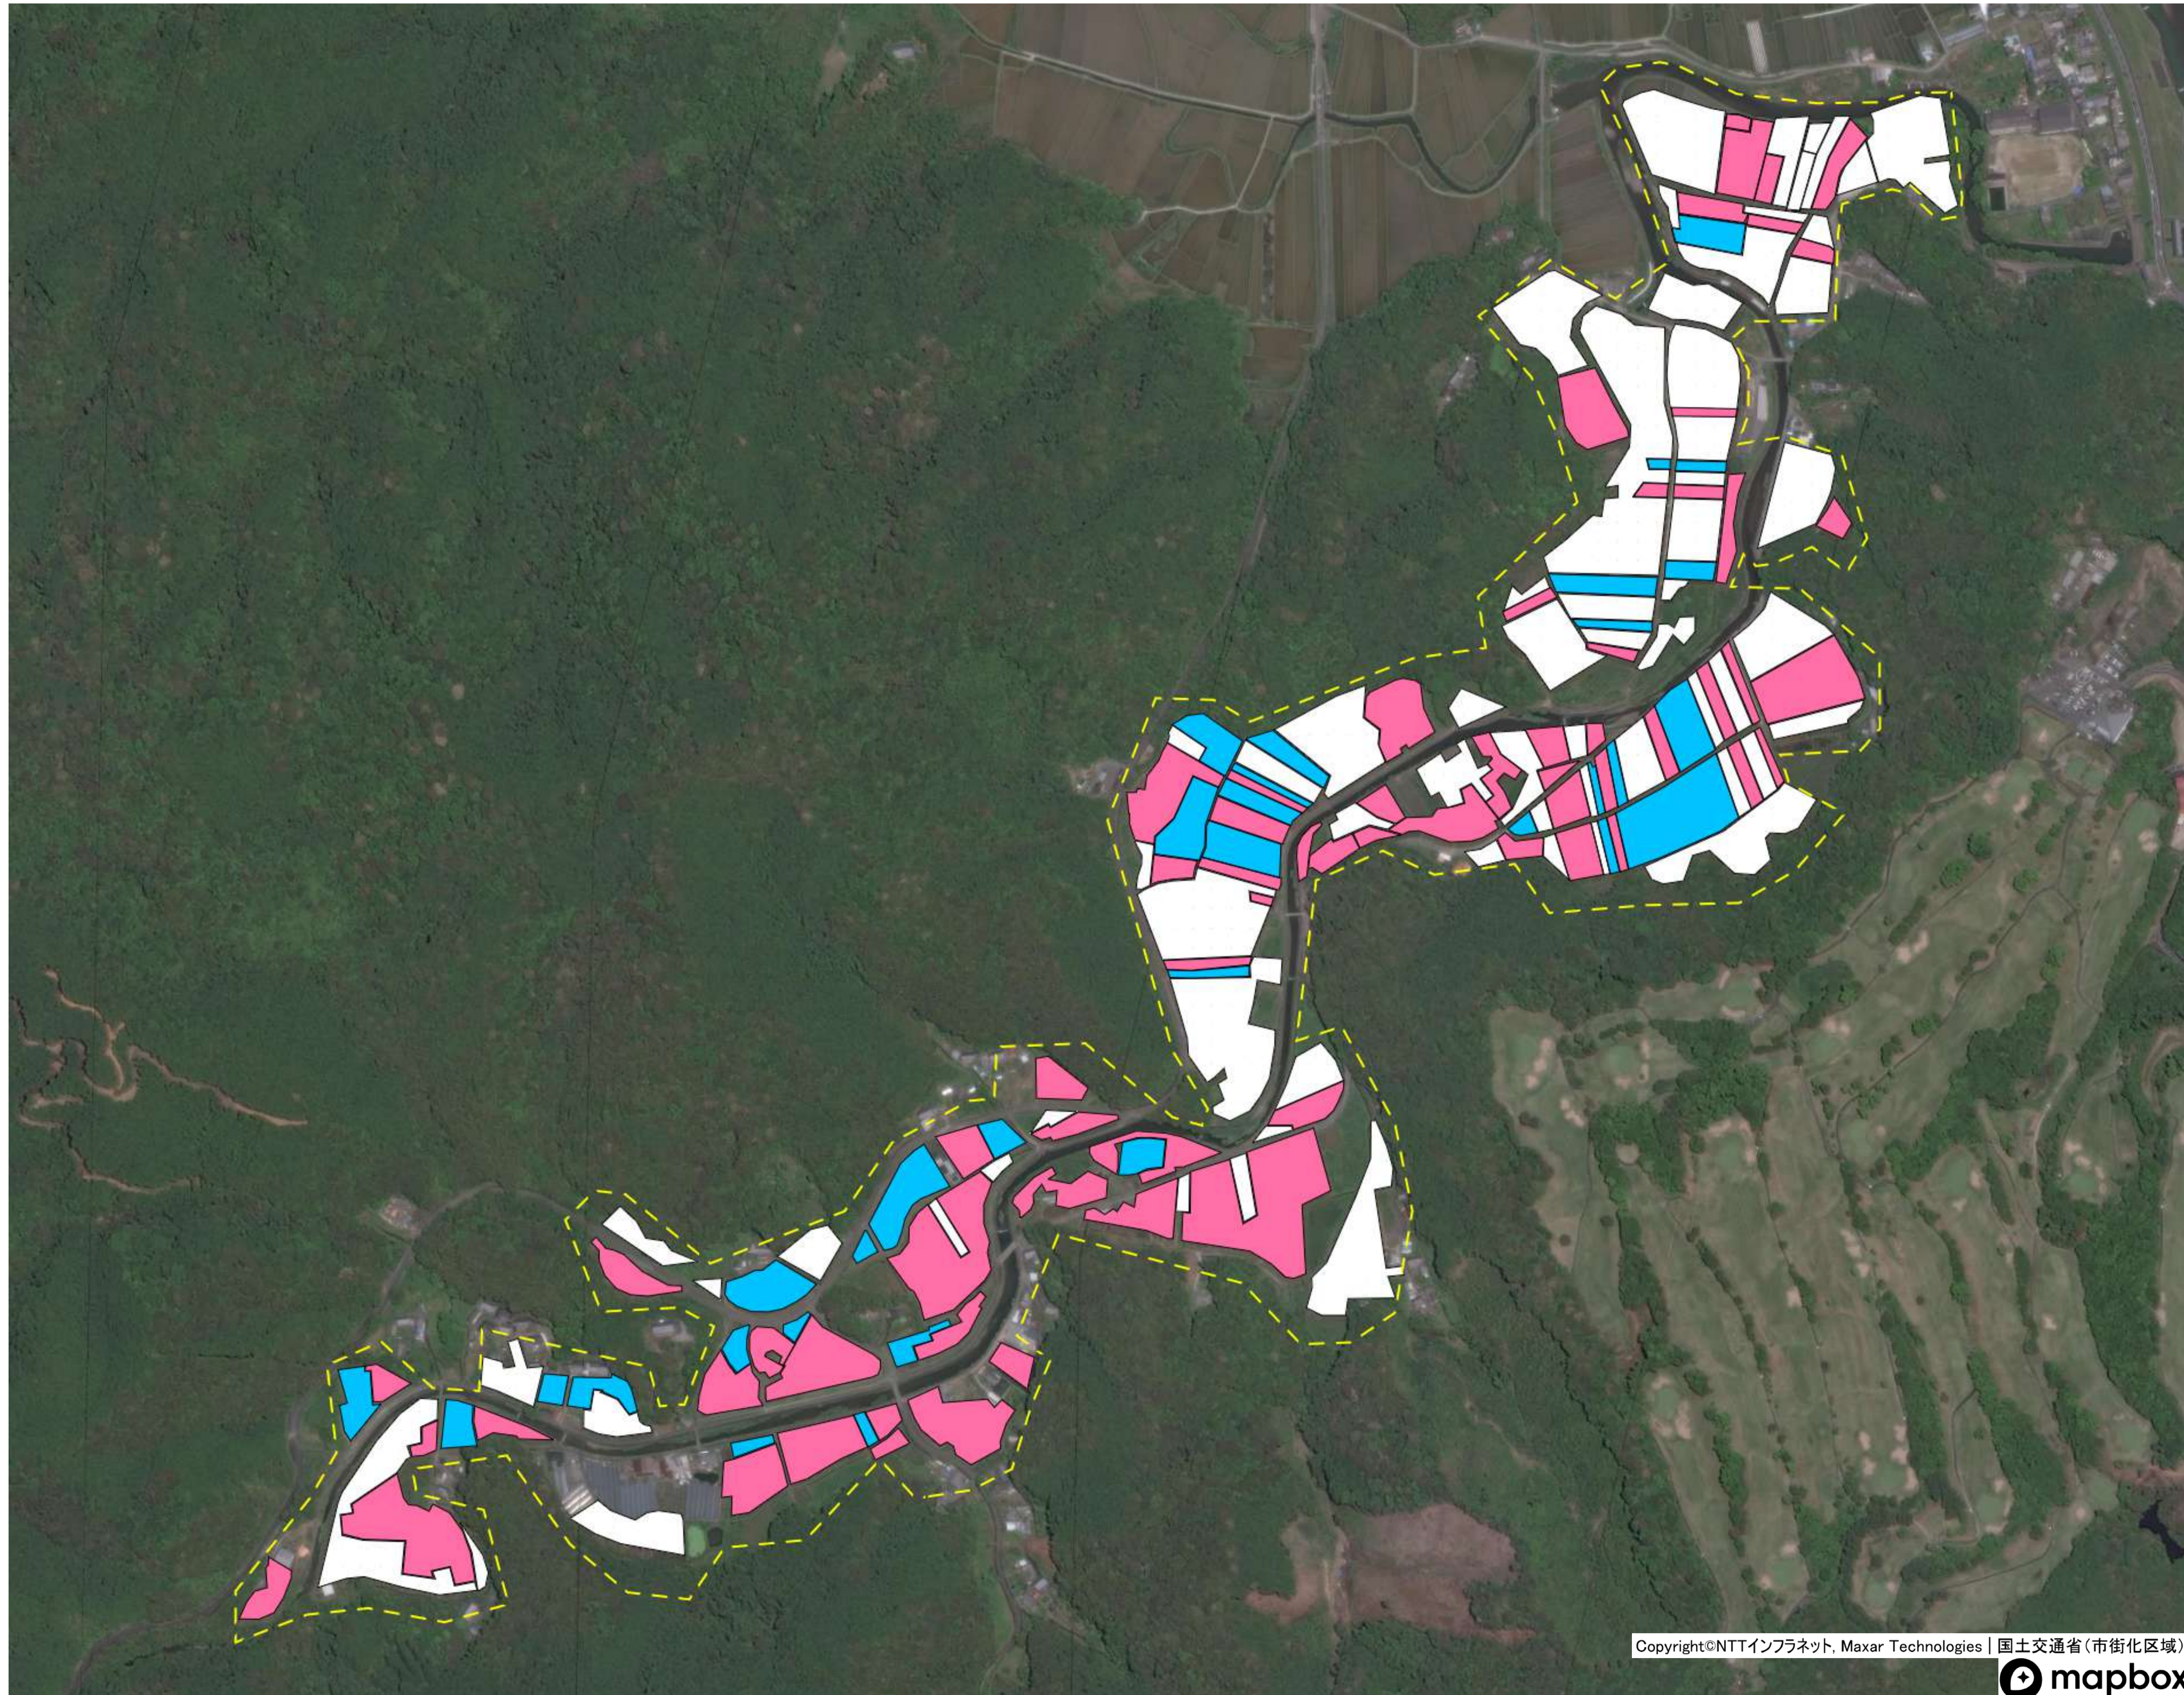

坂本地区① 目標地図

目標地区(素案)

坂本地区② 目標地図

目標地区(素案)

山路①目標地図

目標地区(確定)

- Pink
- Blue
- Green
- Yellow
- Purple
- Orange
- White

山路②目標地図

目標地区(素案)

山路③ 目標地図

目標地区(素案)

山路④ 目標地図

目標地区(素案)

実崎① 目標地図

目標地区(素案)

深木 目標地図

目標地区(確定)

- Pink
- Blue
- White

間崎地区① 目標地図

目標地区(確定)

間崎地区② 目標地図

目標地区(確定)

- Yellow square
- Orange square
- Pink square
- Blue square
- White square

津蔵渕 目標地図

初崎 目標地図

目標地区(素案)

名鹿① 目標地図

目標地区(確定)

- Purple
- Yellow
- Green
- Pink
- Cyan
- Orange
- Blue

目標地区(現状)

- Pink
- Cyan

その他