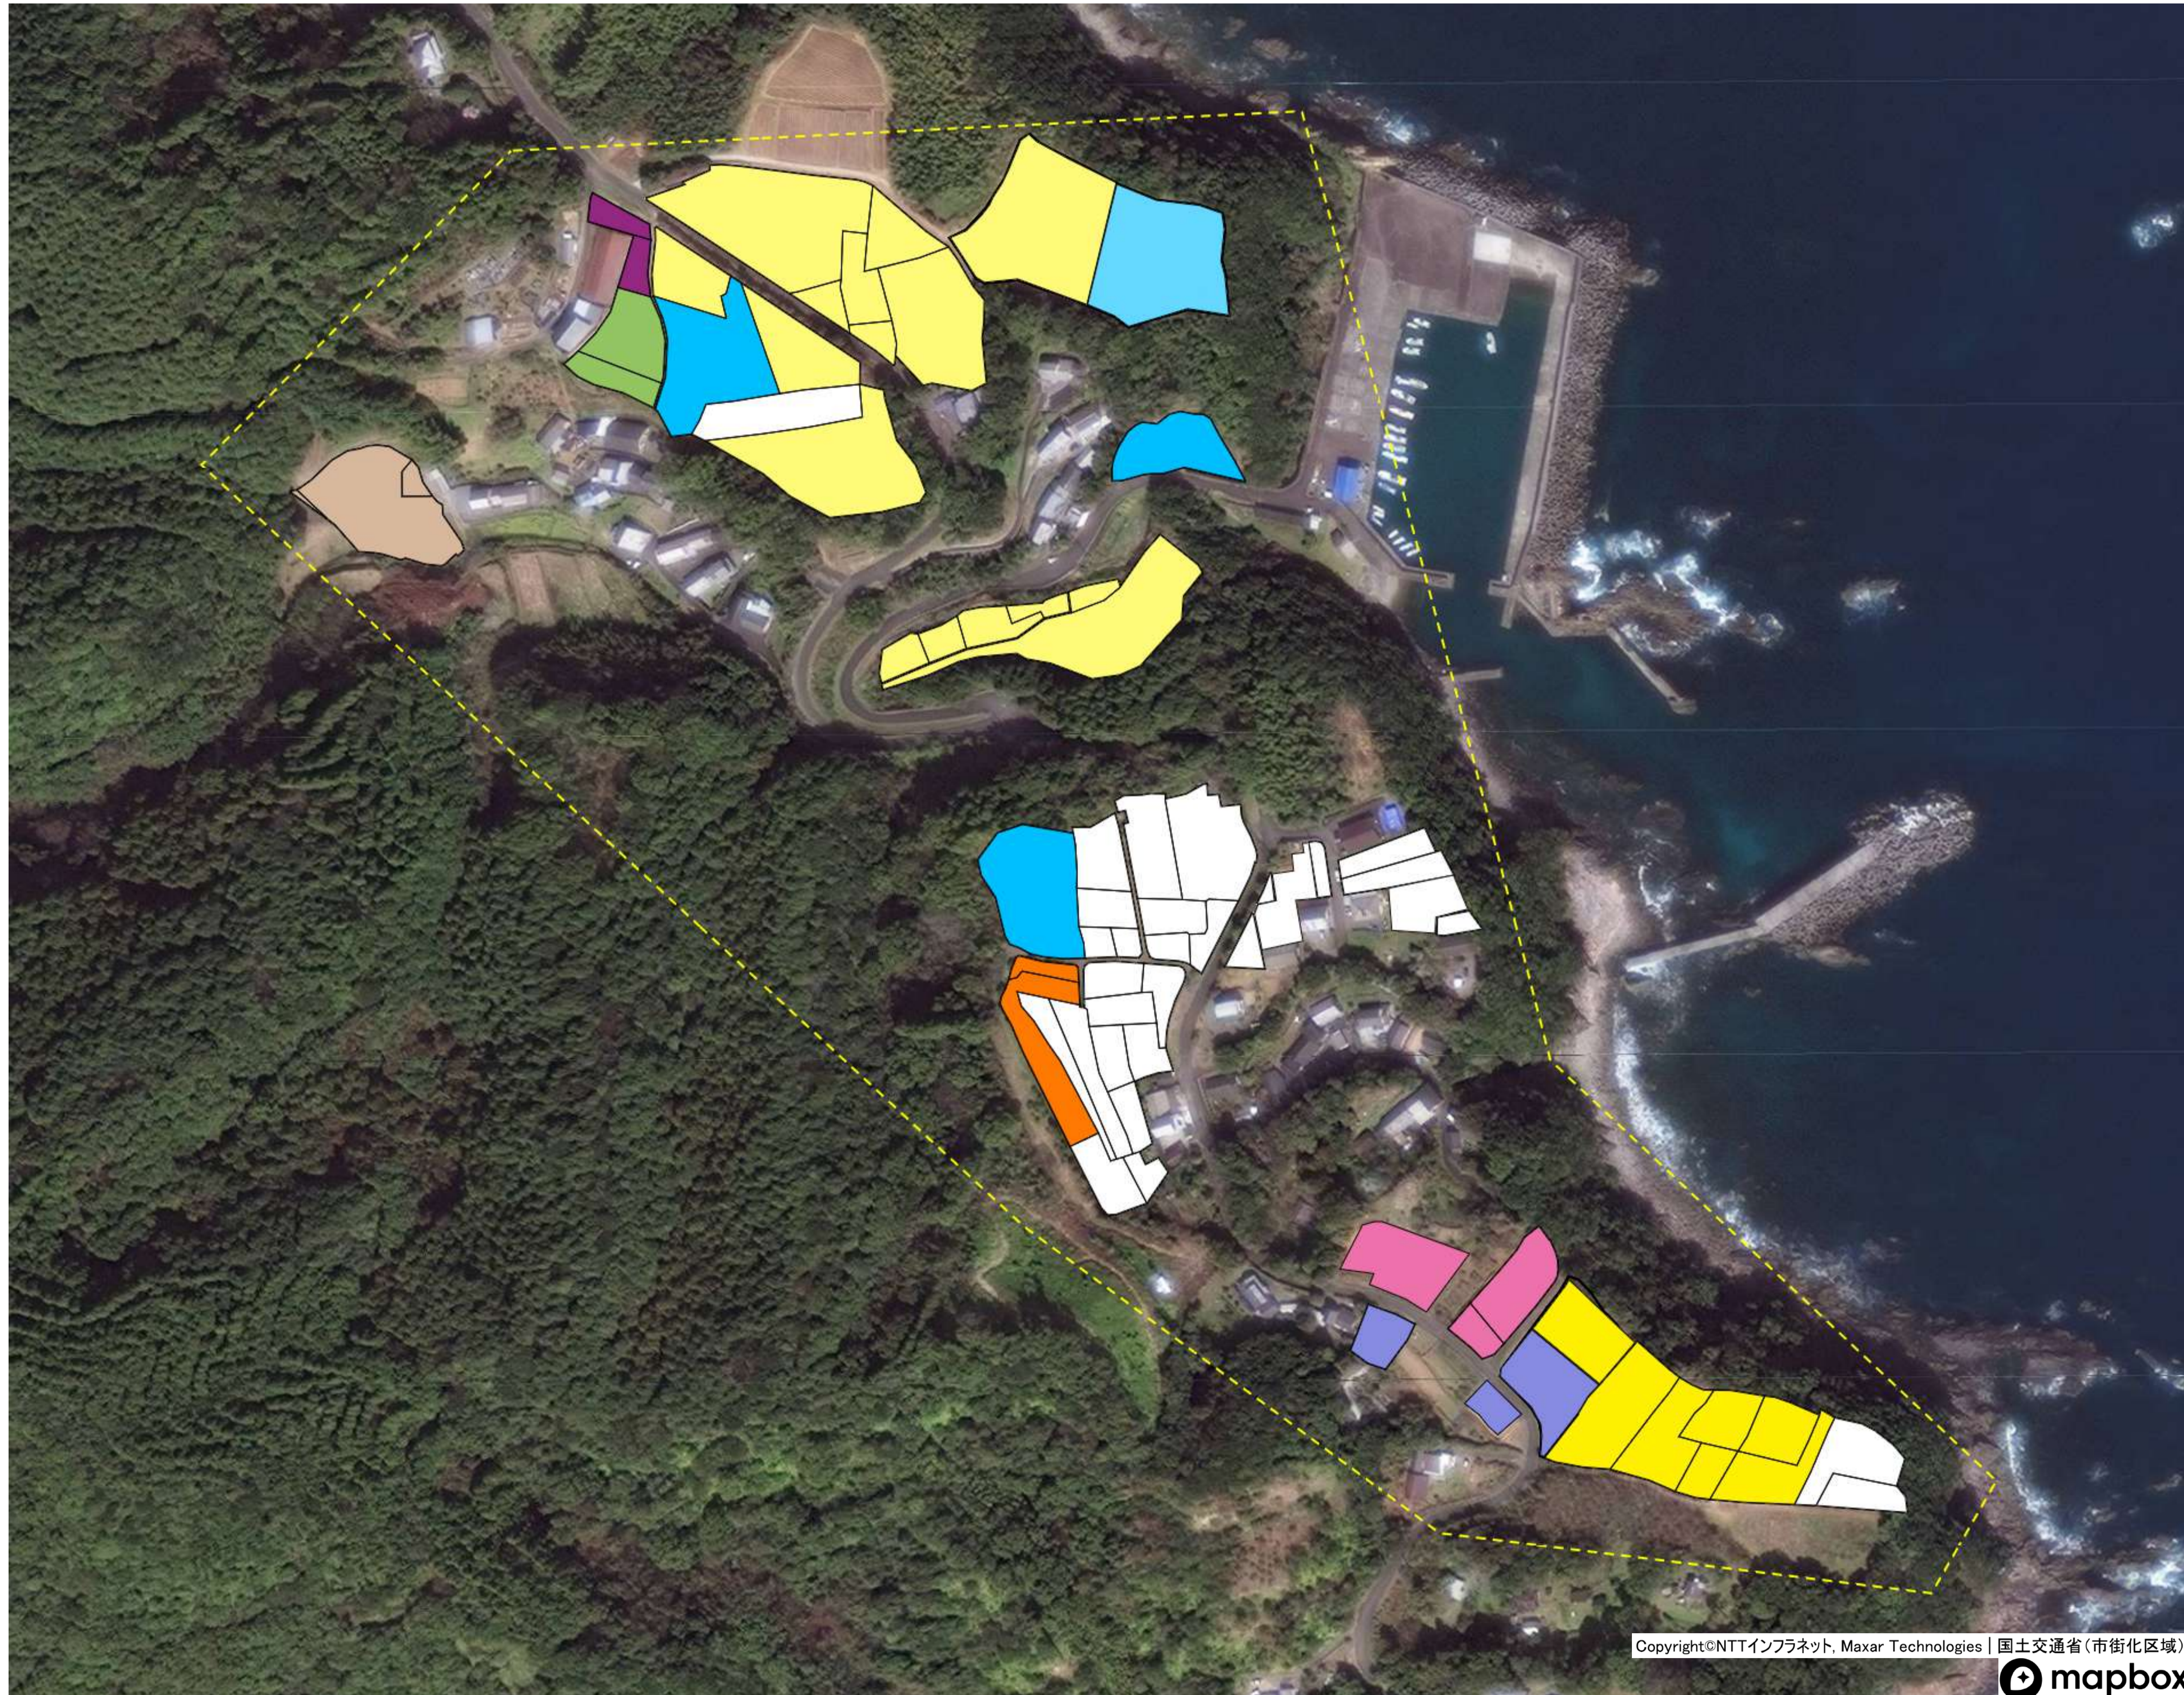

目標地区(素案)

山路③ 目標地図

目標地区(素案)

山路④ 目標地図

目標地区(素案)

実崎① 目標地図

目標地区(素案)

深木 目標地図

目標地区(確定)

- Pink
- Blue
- White

間崎地区① 目標地図

目標地区(確定)

間崎地区② 目標地図

目標地区(確定)

- Yellow square
- Orange square
- Pink square
- Blue square
- White square

津蔵渕 目標地図

初崎 目標地図

目標地区(素案)

名鹿① 目標地図

目標地区(確定)

- Purple
- Yellow
- Green
- Pink
- Cyan
- Orange
- Blue

目標地区(現状)

- Pink
- Cyan

その他

- 今後検討等

名鹿② 目標地図

目標地区(確定)