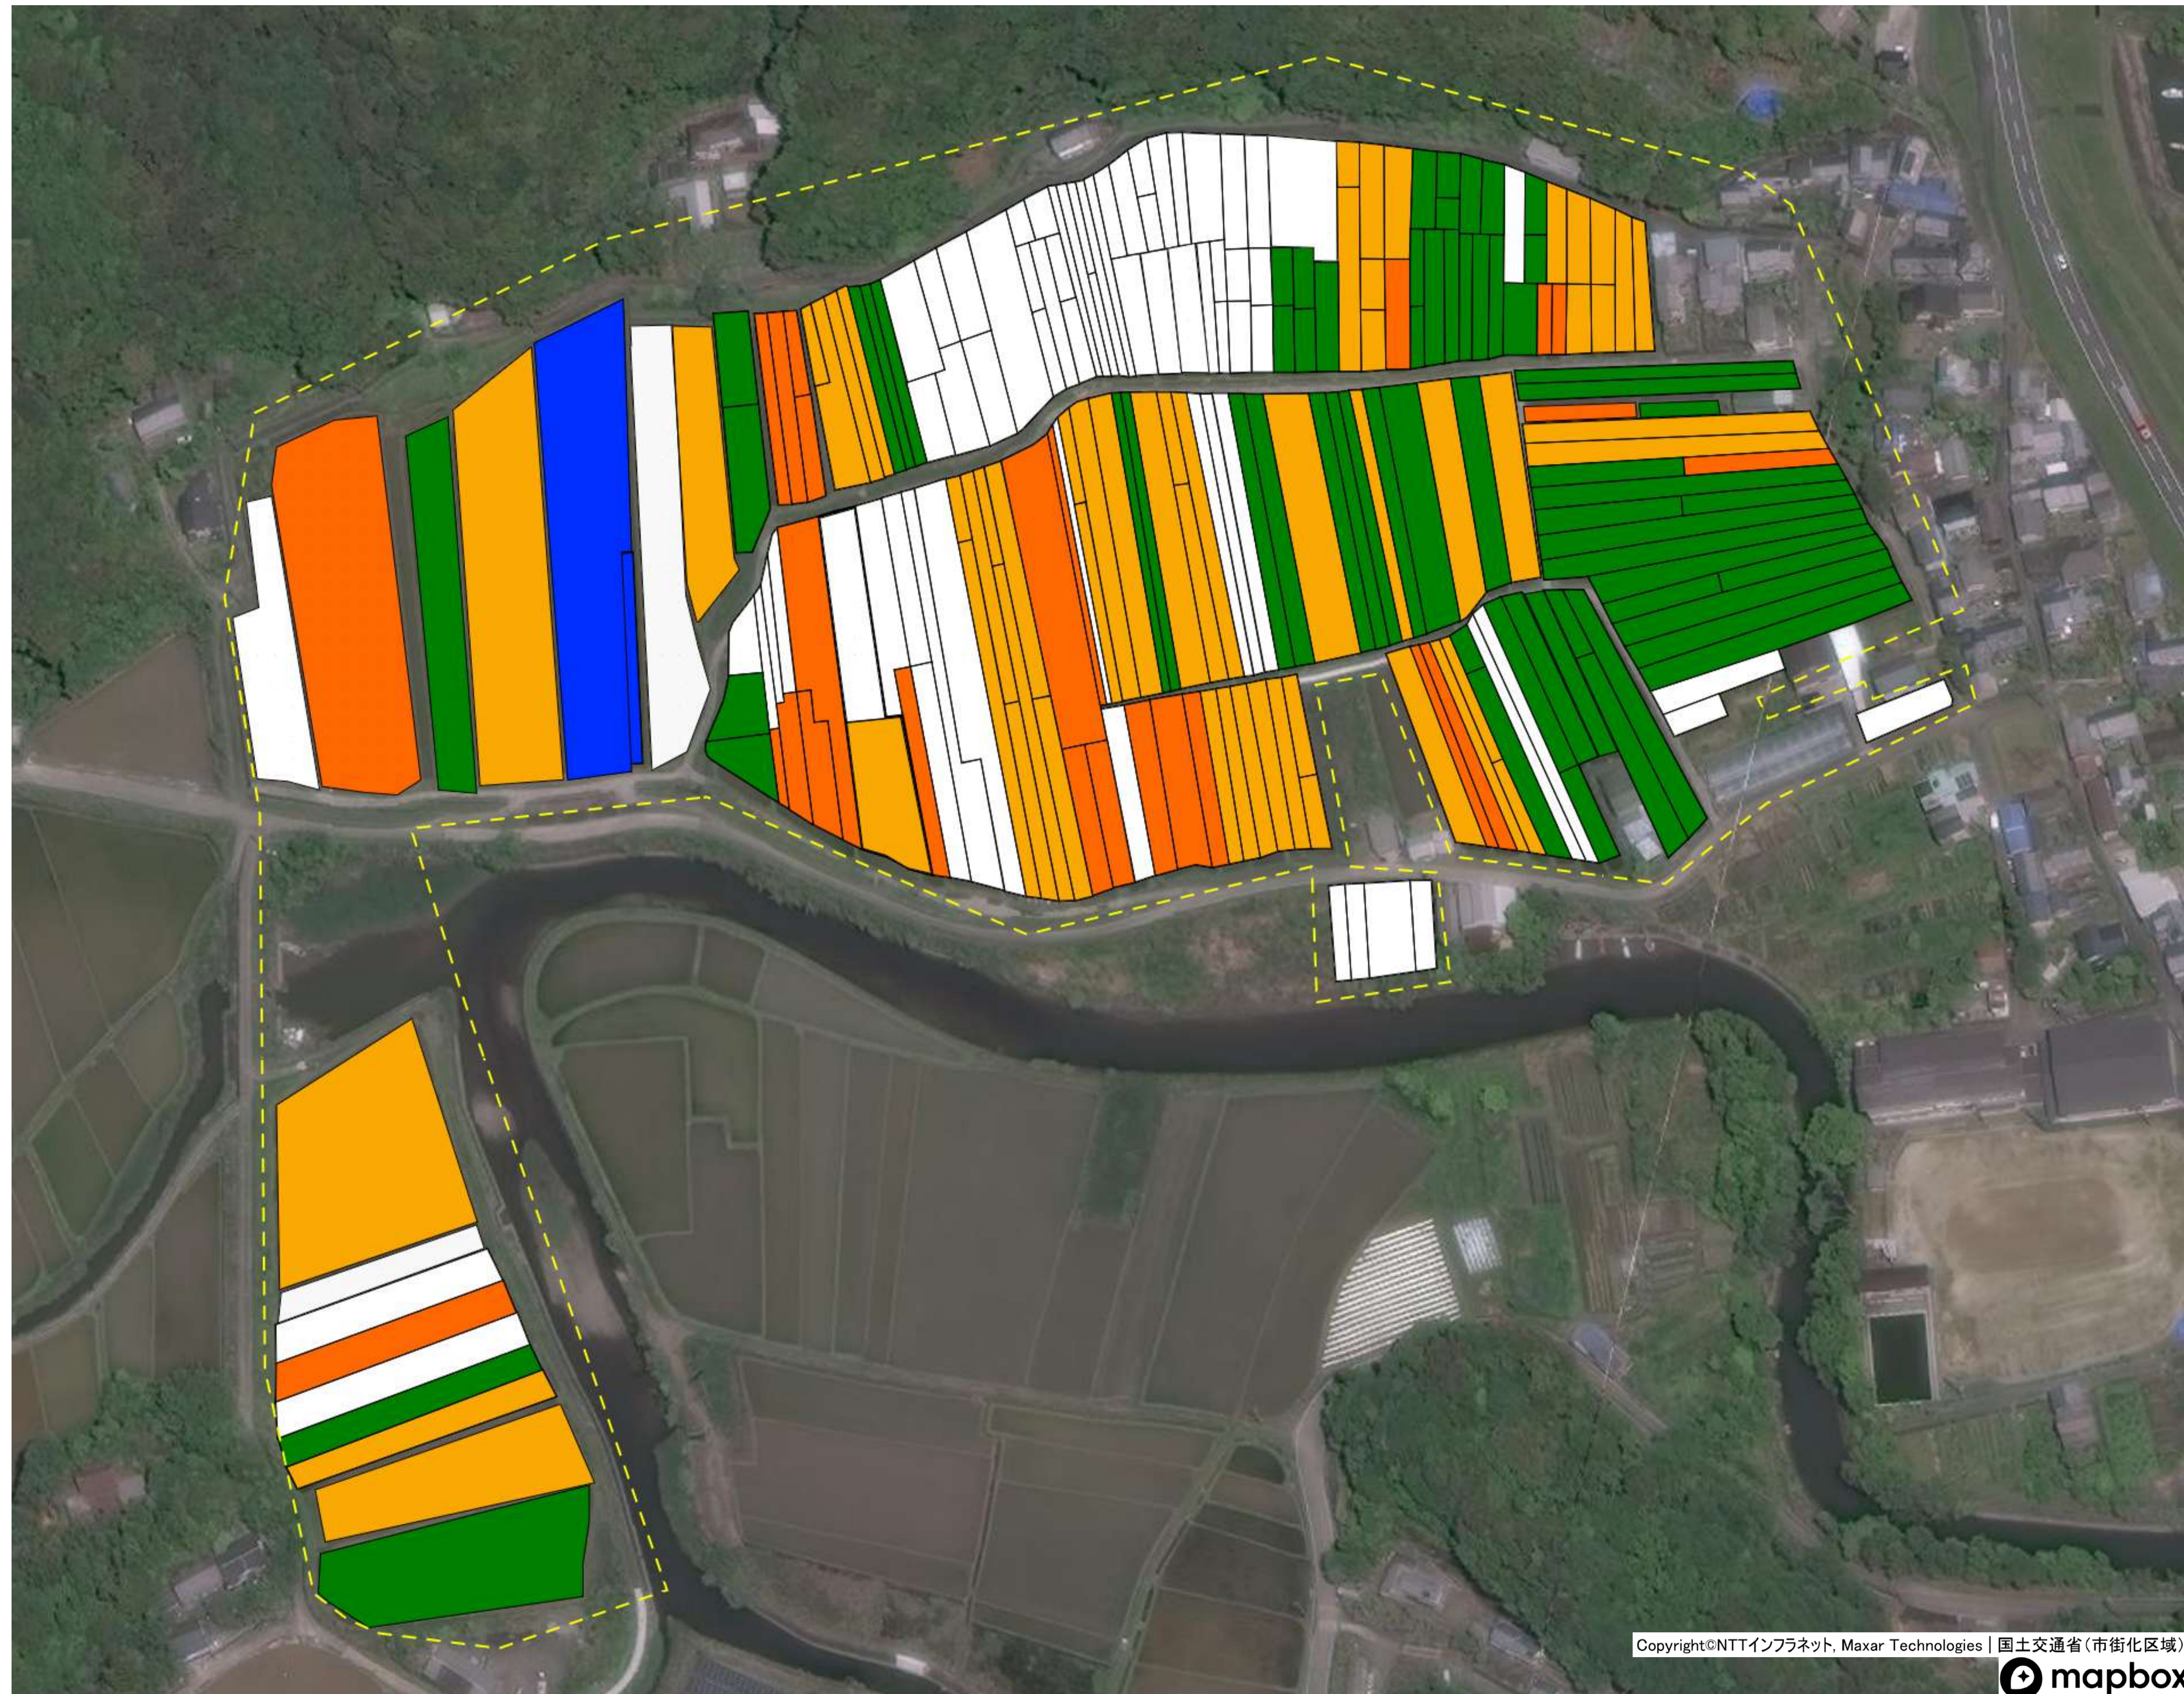

坂本地区① 目標地図

目標地区(素案)

坂本地区② 目標地図

目標地区(素案)

山路①目標地図

目標地区(確定)

- Pink
- Blue
- Green
- Yellow
- Purple
- Orange
- White

山路②目標地図

目標地区(素案)

山路③ 目標地図

目標地区(素案)

山路④ 目標地図

目標地区(素案)

実崎① 目標地図

目標地区(素案)

深木 目標地図

目標地区(確定)

- Pink
- Blue
- White

間崎地区① 目標地図

目標地区(確定)

間崎地区② 目標地図

目標地区(確定)

- Yellow square
- Orange square
- Pink square
- Blue square
- White square

津蔵渕 目標地図

初崎 目標地図

目標地区(素案)

名鹿① 目標地図

目標地区(確定)

- Purple
- Yellow
- Green
- Pink
- Cyan
- Orange
- Blue

目標地区(現状)

- Pink
- Cyan

その他