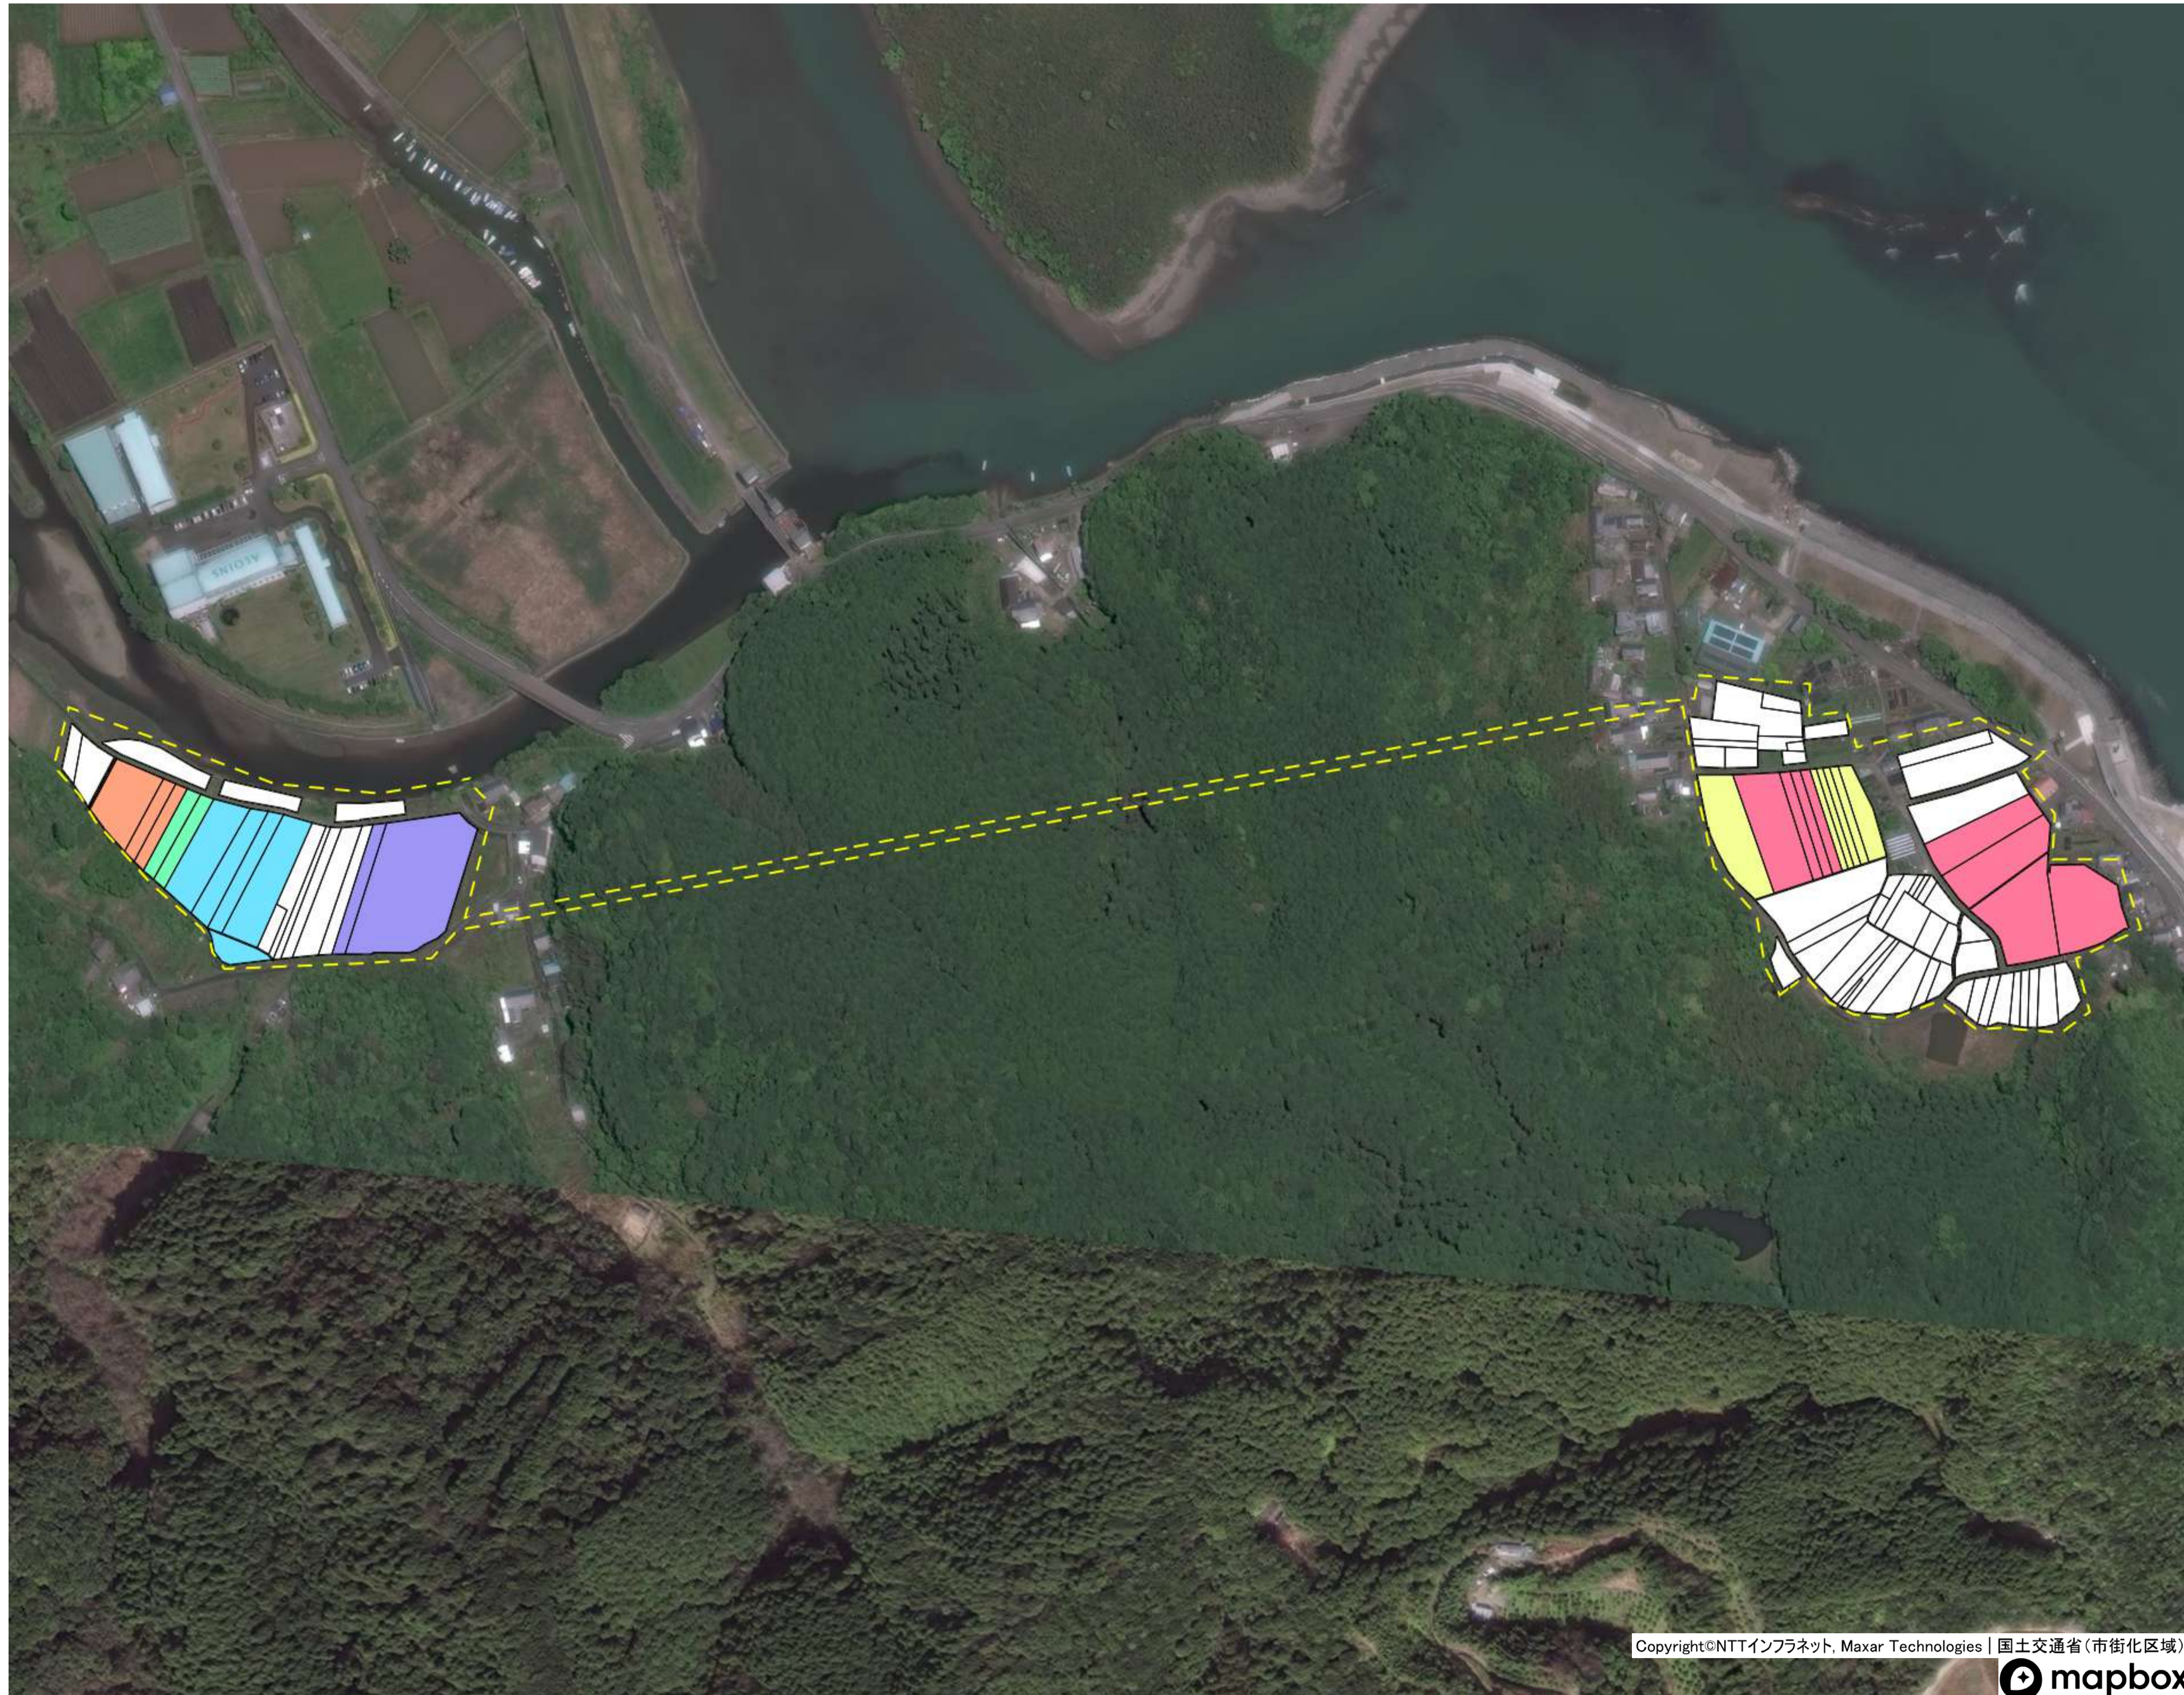

坂本地区① 目標地図

目標地区(素案)

坂本地区② 目標地図

目標地区(素案)

山路①目標地図

目標地区(確定)

- Pink
- Blue
- Green
- Yellow
- Purple
- Orange
- White

山路②目標地図

目標地区(素案)

山路③ 目標地図

目標地区(素案)

山路④ 目標地図

目標地区(素案)

実崎① 目標地図

目標地区(素案)

深木 目標地図

目標地区(確定)

- Pink
- Blue
- White

間崎地区① 目標地図

目標地区(確定)

間崎地区② 目標地図

目標地区(確定)

- Yellow square
- Orange square
- Pink square
- Blue square
- White square

津蔵渕 目標地図

初崎 目標地図

目標地区(素案)

名鹿① 目標地図

目標地区(確定)

- Purple
- Yellow
- Green
- Pink
- Cyan
- Orange
- Blue

目標地区(現状)

- Pink
- Cyan

その他