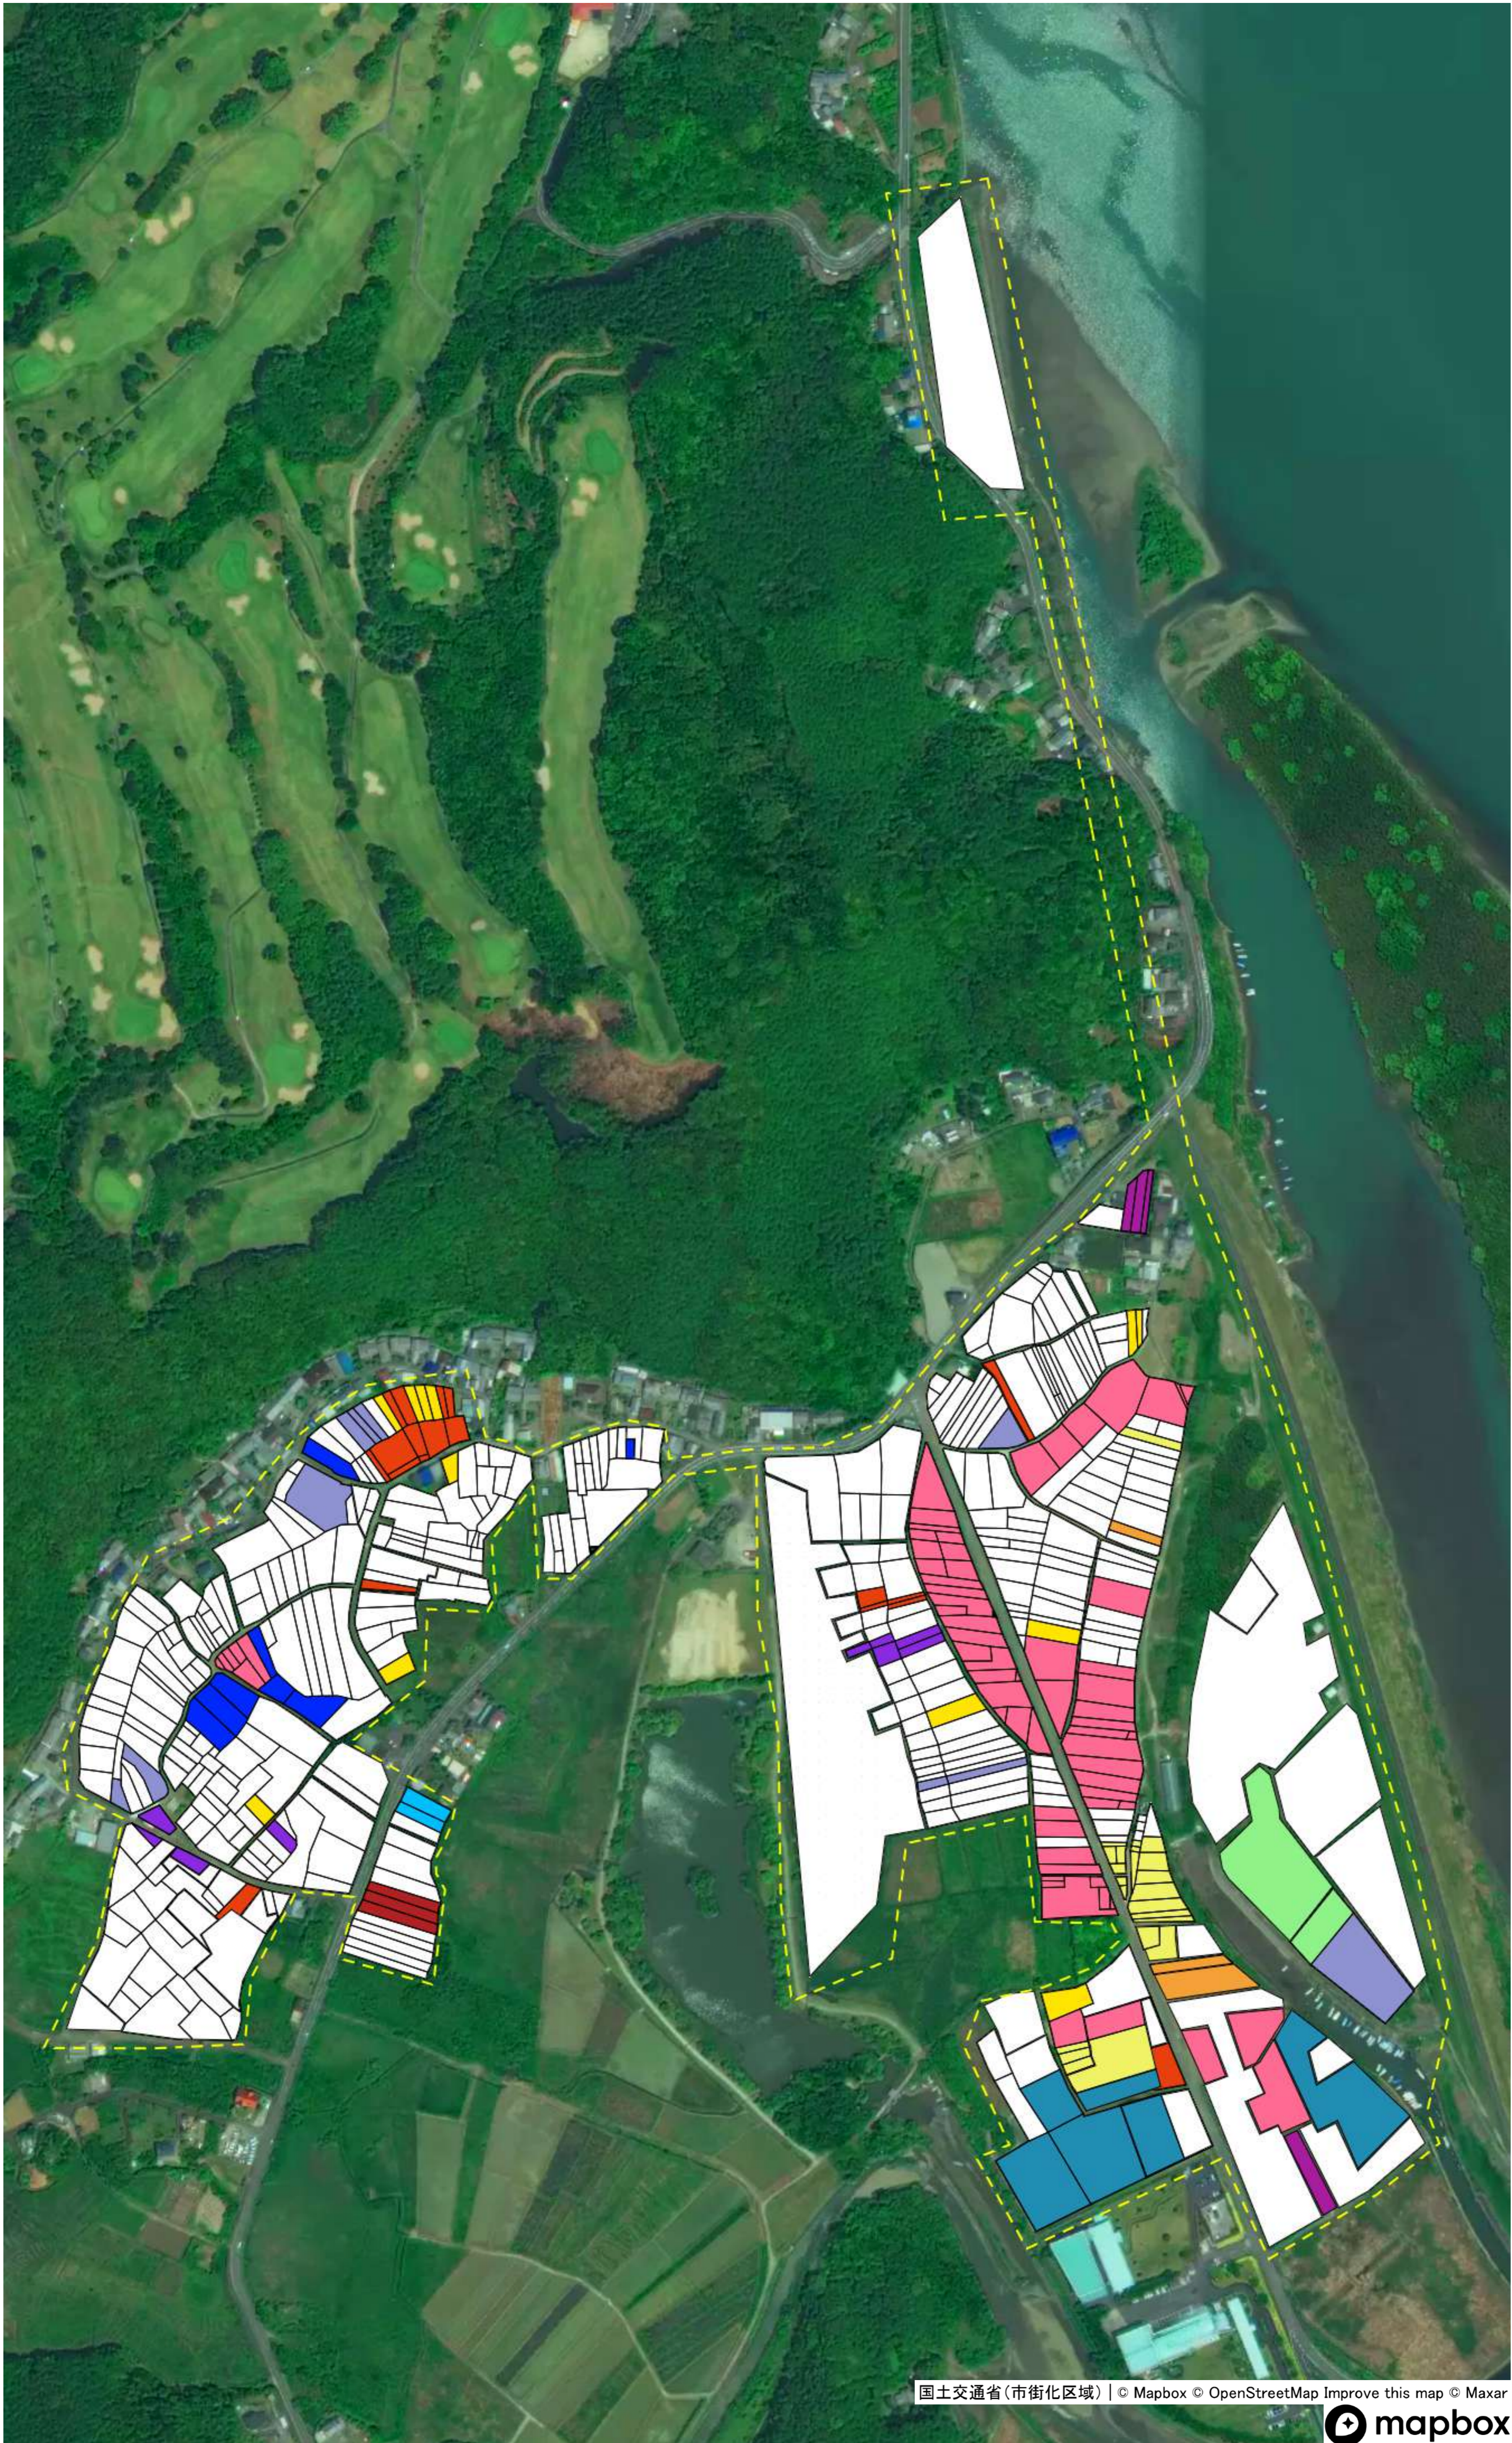

坂本地区① 目標地図

目標地区(素案)

坂本地区② 目標地図

目標地区(素案)

山路①目標地図

目標地区(確定)

- Pink
- Blue
- Green
- Yellow
- Purple
- Orange
- White

山路②目標地図

目標地区(素案)

山路③ 目標地図

目標地区(素案)

山路④ 目標地図

目標地区(素案)

実崎① 目標地図

目標地区(素案)

深木 目標地図

目標地区(確定)

- Pink
- Blue
- White

間崎地区① 目標地図

目標地区(確定)

間崎地区② 目標地図

目標地区(確定)

- Yellow square
- Orange square
- Pink square
- Blue square
- White square

津蔵渕 目標地図

初崎 目標地図

目標地区(素案)

名鹿① 目標地図

目標地区(確定)

- Purple
- Yellow
- Green
- Pink
- Cyan
- Orange
- Blue

目標地区(現状)

- Pink
- Cyan

その他