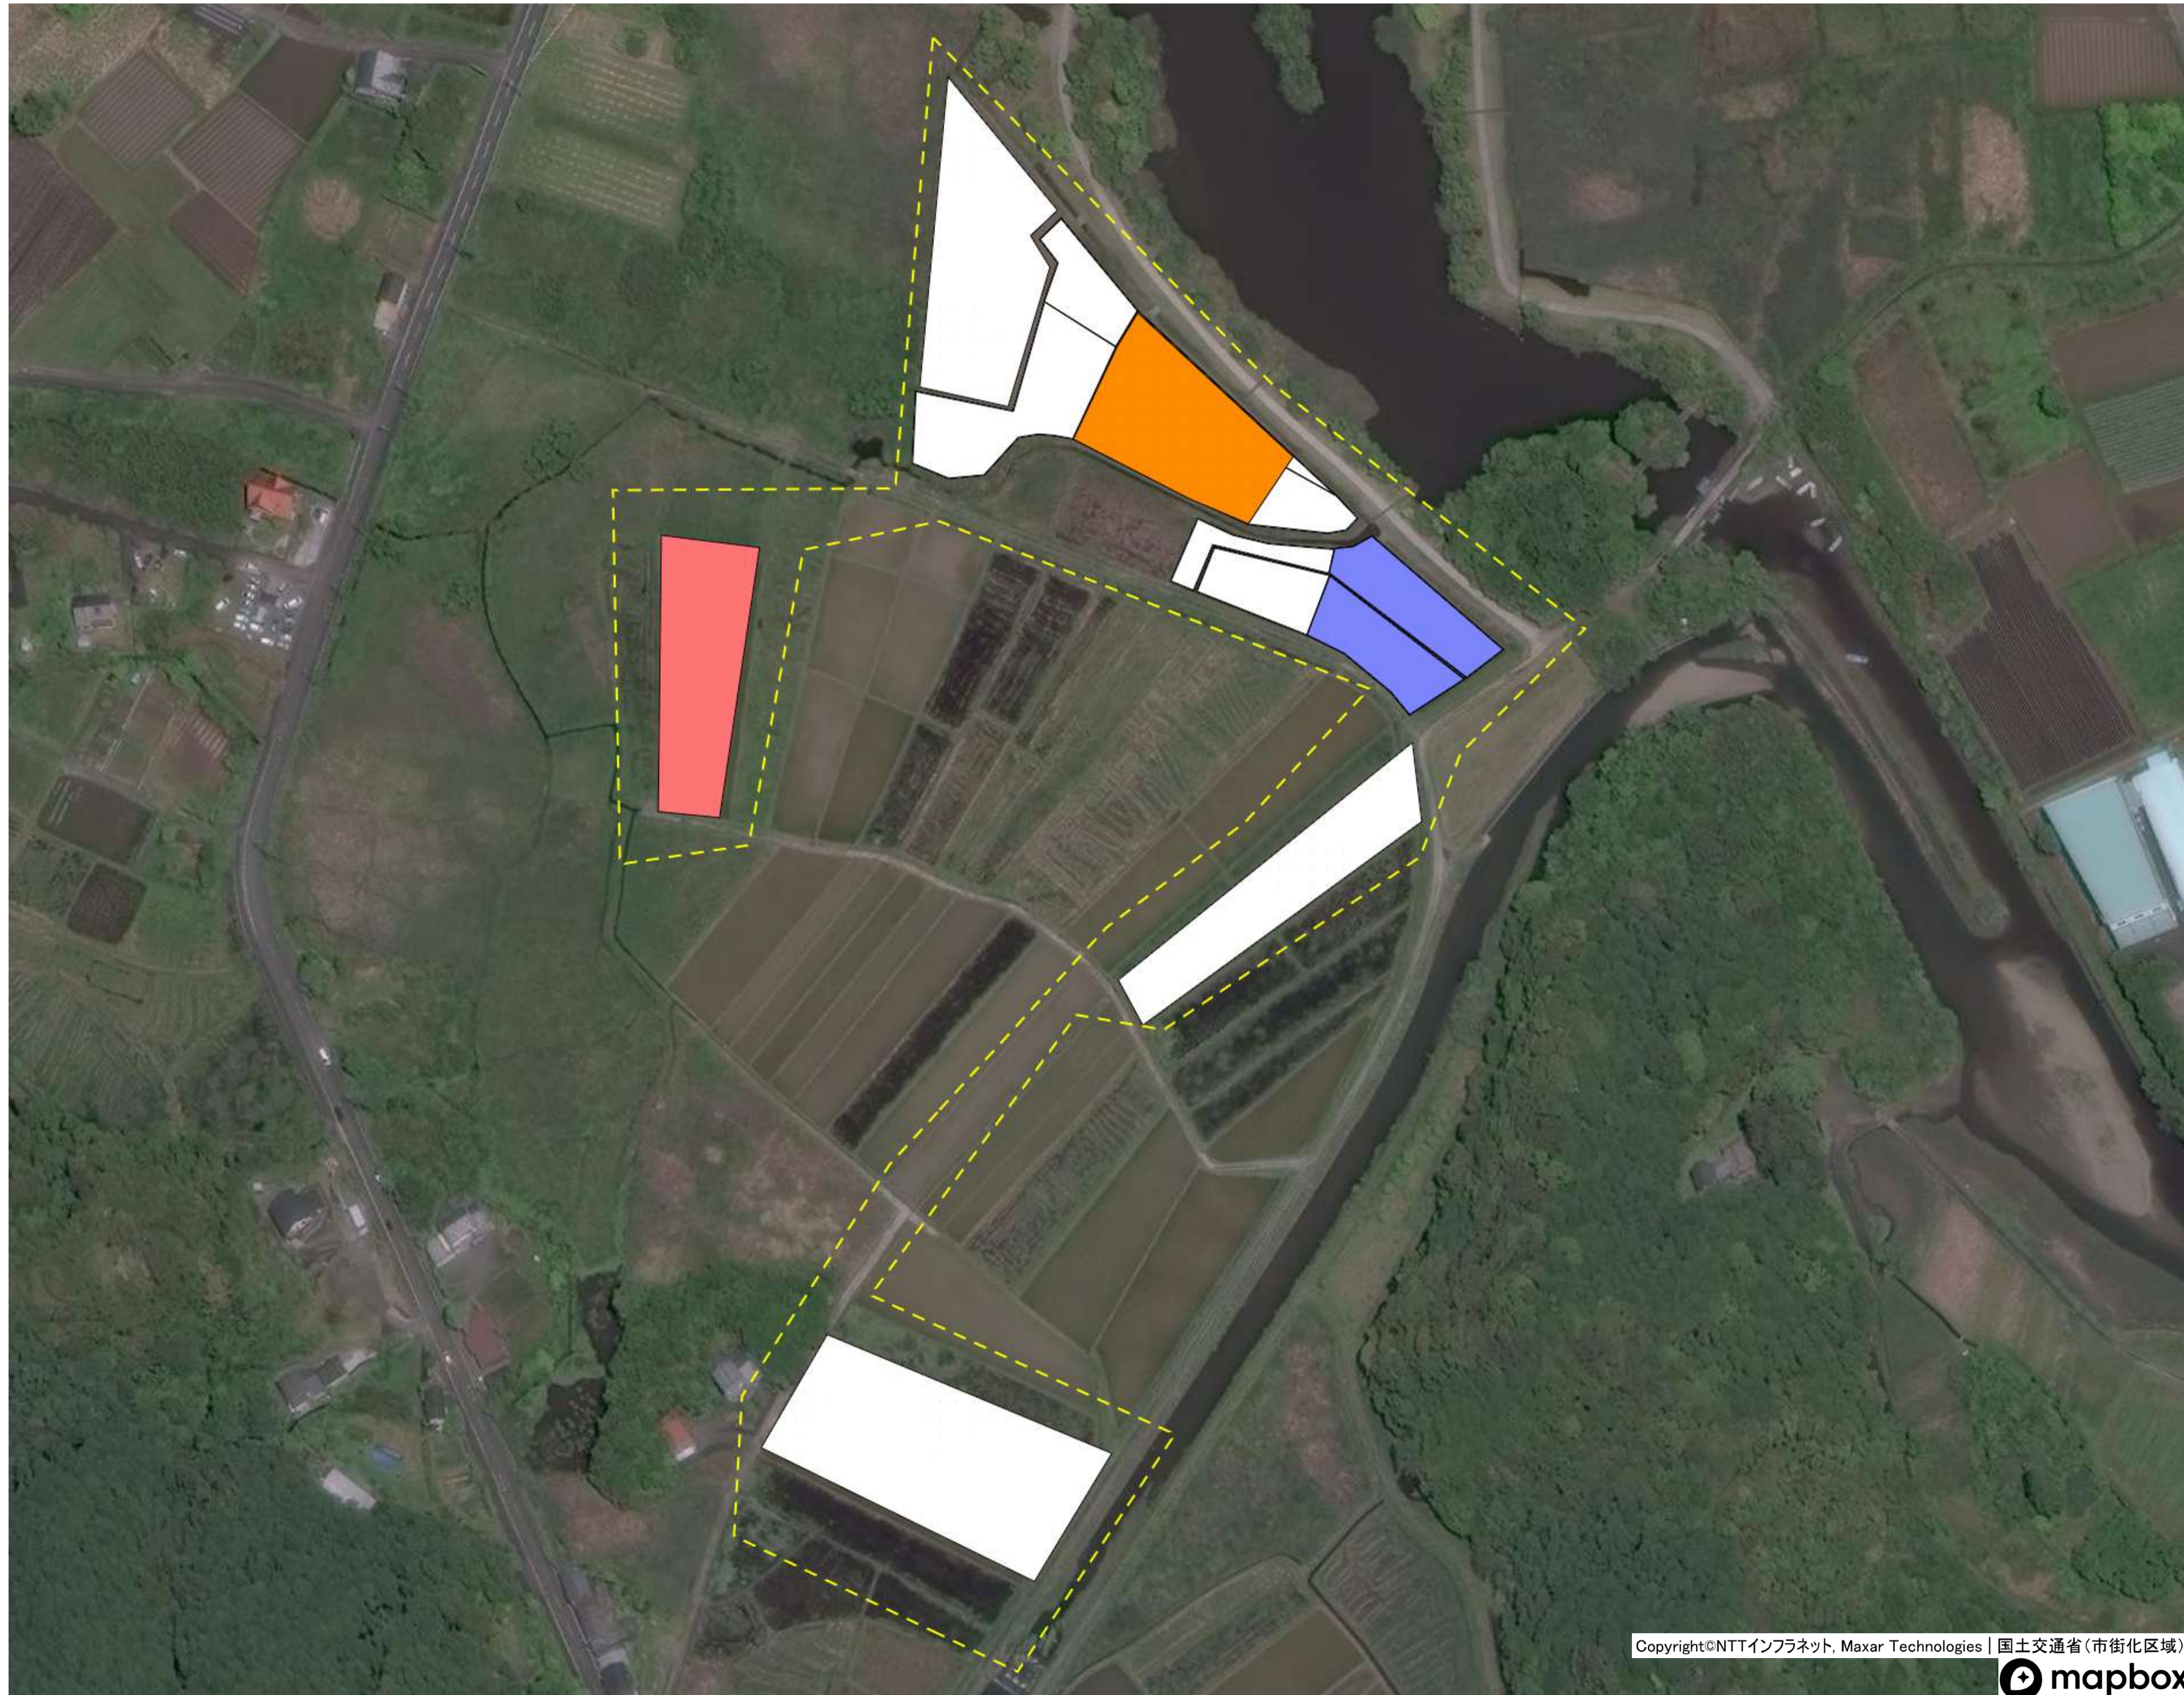

坂本地区① 目標地図

目標地区(素案)

坂本地区② 目標地図

目標地区(素案)

山路①目標地図

目標地区(確定)

- Pink
- Blue
- Green
- Yellow
- Purple
- Orange
- White

山路②目標地図

目標地区(素案)

山路③ 目標地図

目標地区(素案)

山路④ 目標地図

目標地区(素案)

実崎① 目標地図

目標地区(素案)

深木 目標地図

目標地区(確定)

- Pink
- Blue
- White

間崎地区① 目標地図

目標地区(確定)

間崎地区② 目標地図

目標地区(確定)

- Yellow square
- Orange square
- Pink square
- Blue square
- White square

津蔵渕 目標地図

初崎 目標地図

目標地区(素案)

名鹿① 目標地図

目標地区(確定)

- Purple
- Yellow
- Green
- Pink
- Cyan
- Orange
- Blue

目標地区(現状)

- Pink
- Cyan

その他