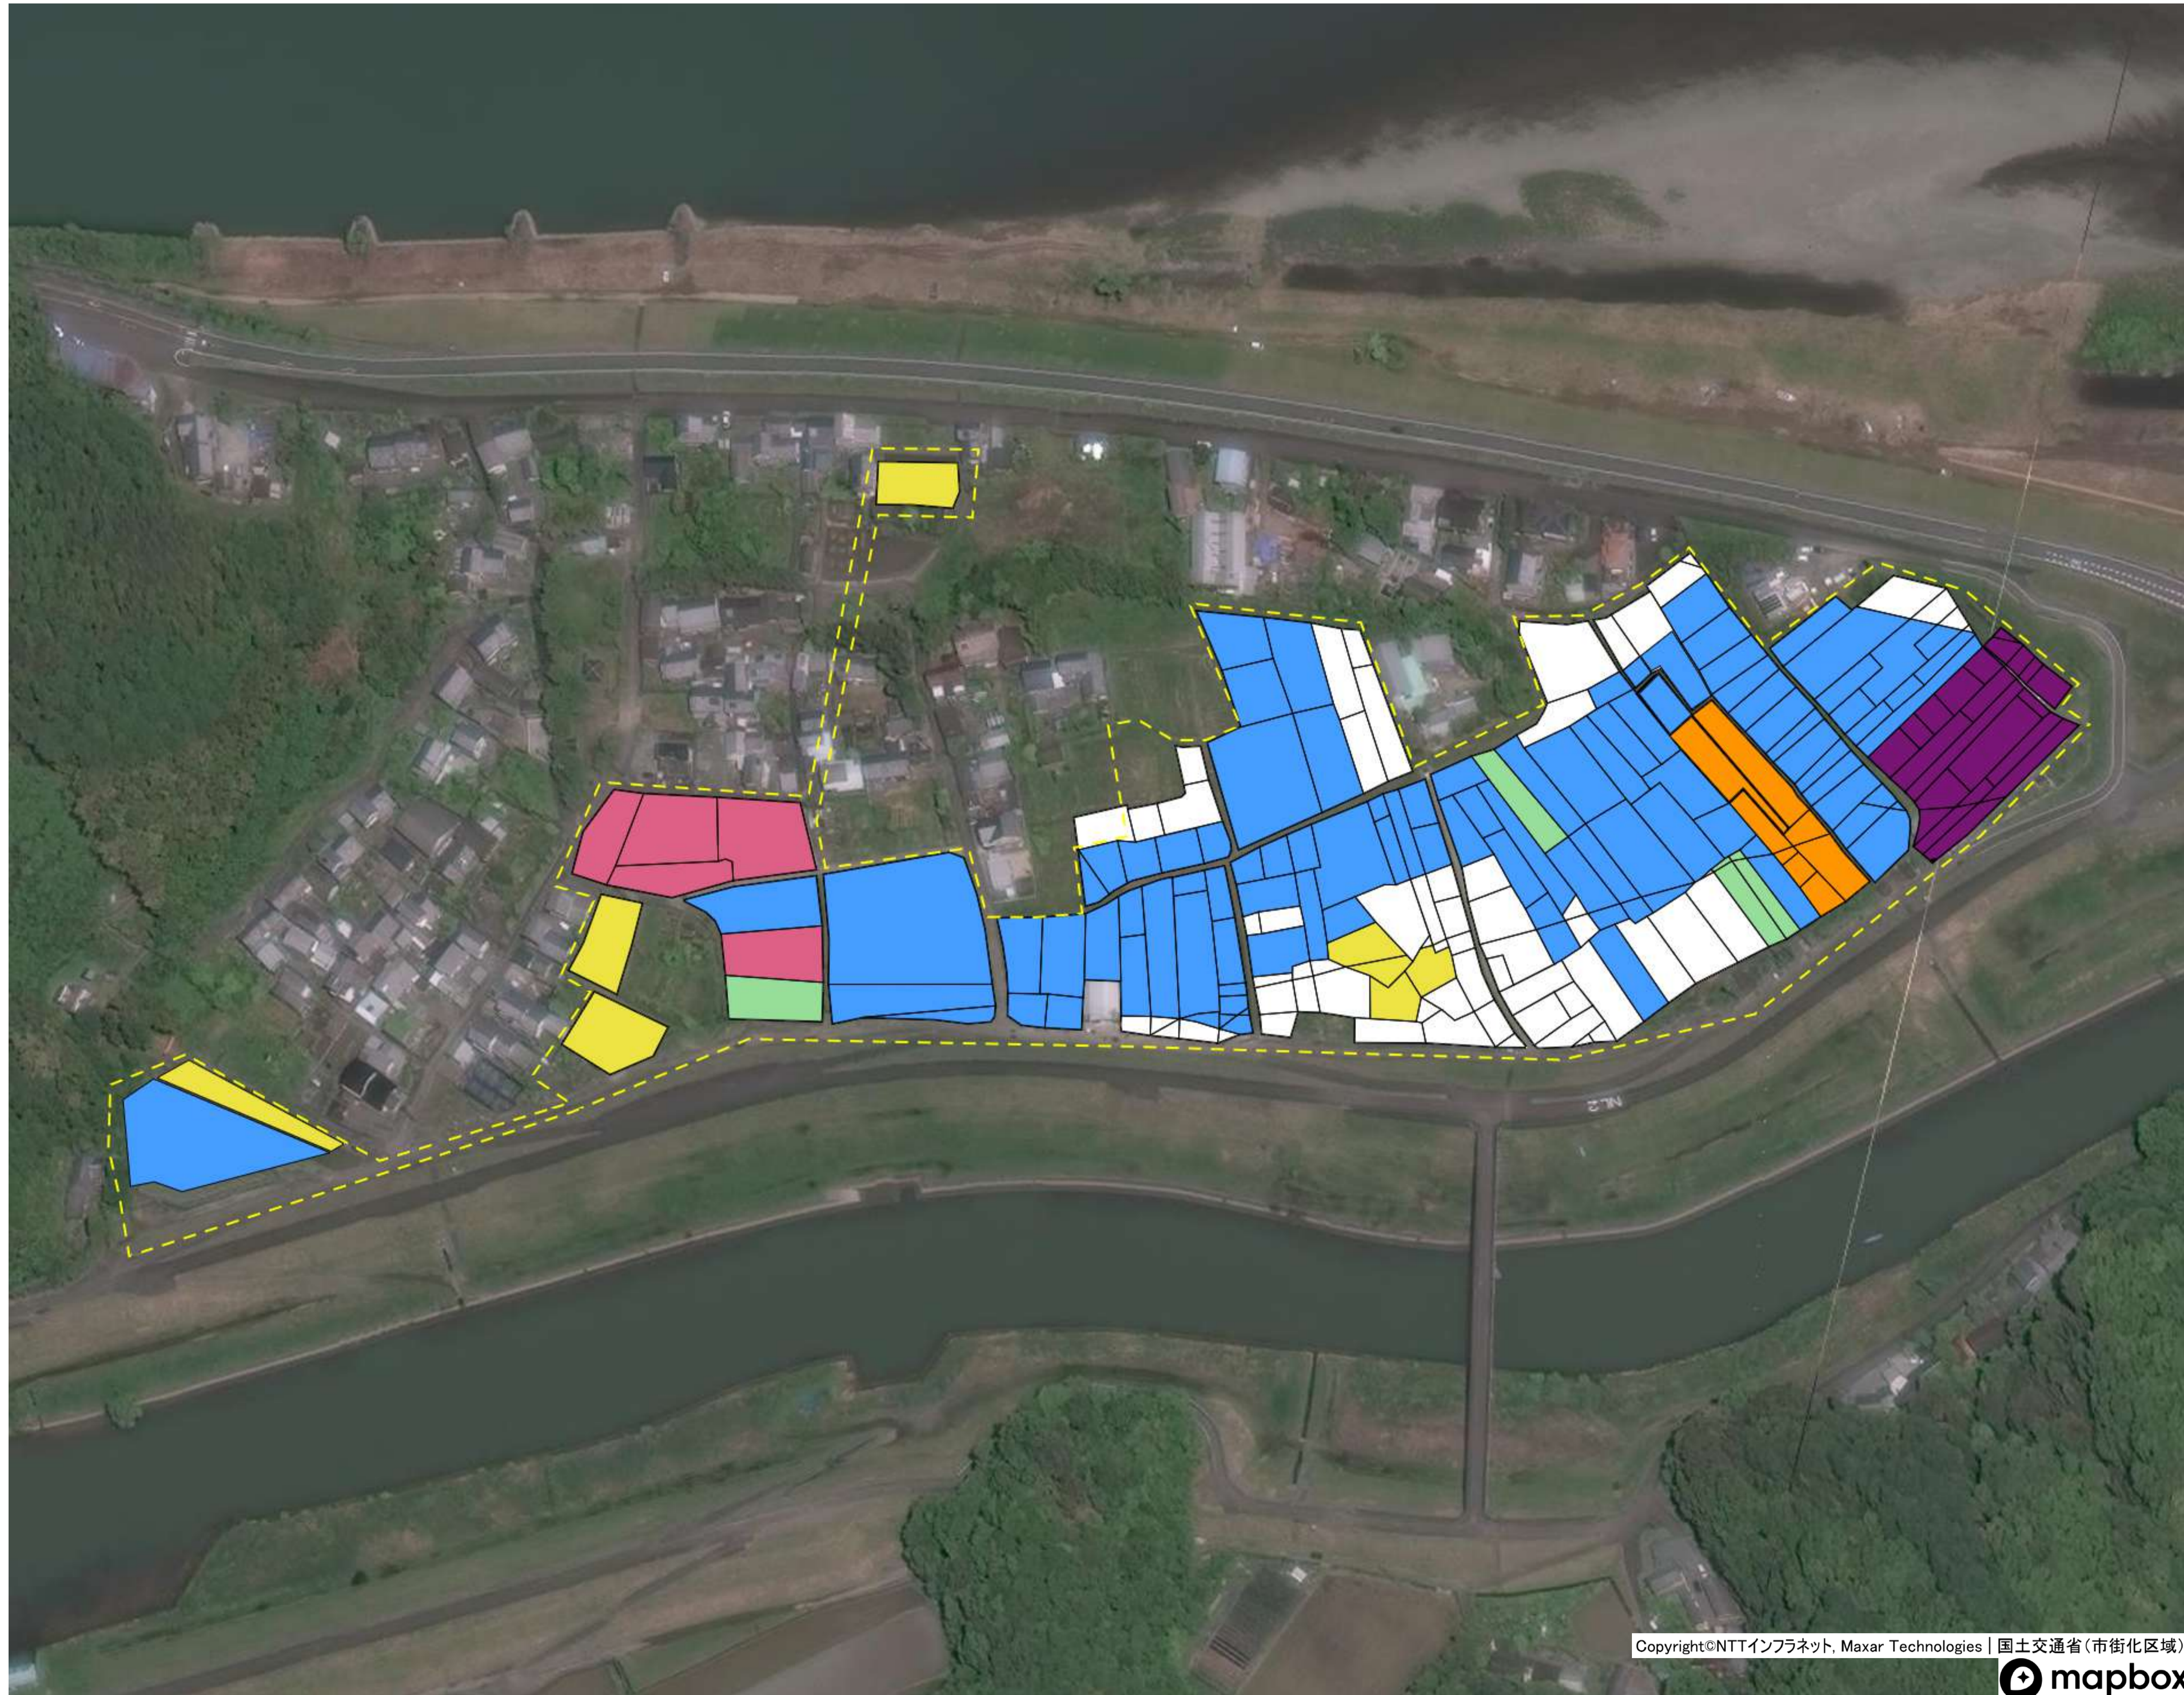

坂本地区① 目標地図

目標地区(素案)

坂本地区② 目標地図

目標地区(素案)

山路①目標地図

目標地区(確定)

- Pink
- Blue
- Green
- Yellow
- Purple
- Orange
- White

山路②目標地図

目標地区(素案)

山路③ 目標地図

目標地区(素案)

山路④ 目標地図

目標地区(素案)

実崎① 目標地図

目標地区(素案)

深木 目標地図

目標地区(確定)

- Pink
- Blue
- White

間崎地区① 目標地図

目標地区(確定)

間崎地区② 目標地図

目標地区(確定)

- Yellow square
- Orange square
- Pink square
- Blue square
- White square

津蔵渕 目標地図

初崎 目標地図

目標地区(素案)

名鹿① 目標地図

目標地区(確定)

- Purple
- Yellow
- Green
- Pink
- Cyan
- Orange
- Blue

目標地区(現状)

- Pink
- Cyan

その他