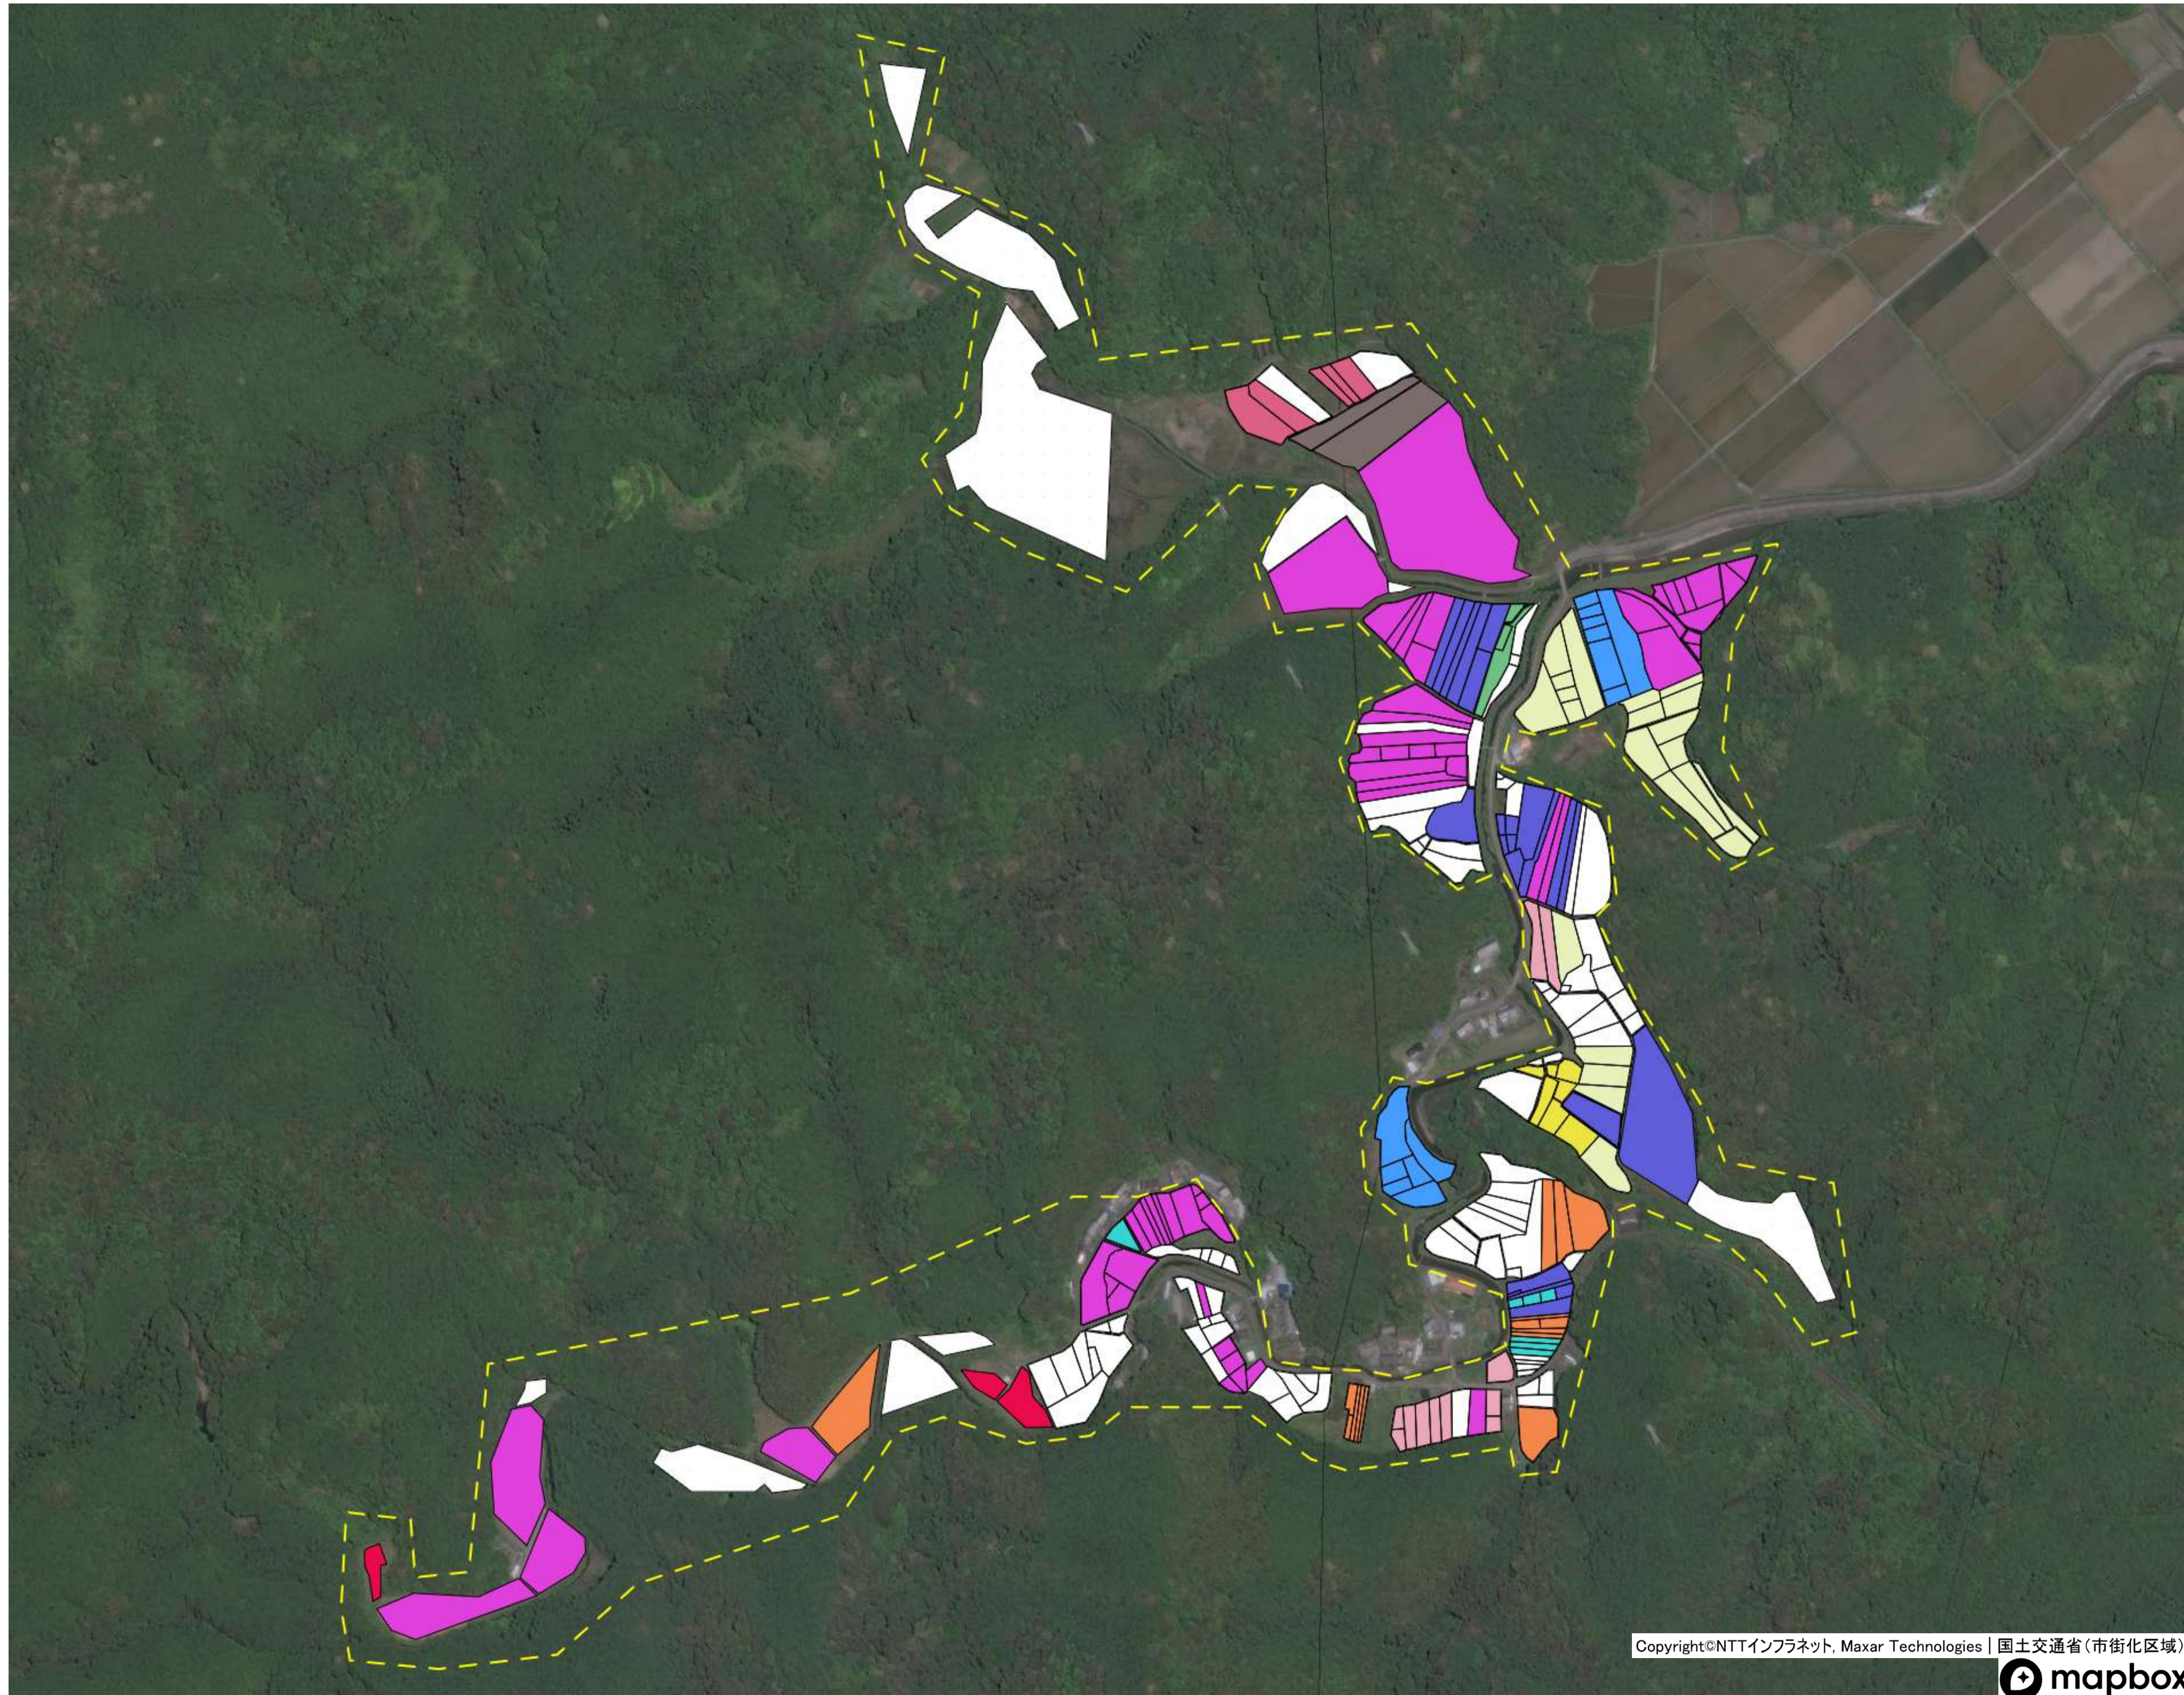

坂本地区① 目標地図

目標地区(素案)

坂本地区② 目標地図

目標地区(素案)

山路①目標地図

目標地区(確定)

- Pink
- Blue
- Green
- Yellow
- Purple
- Orange
- White

山路②目標地図

目標地区(素案)

山路③ 目標地図

目標地区(素案)

山路④ 目標地図

目標地区(素案)

実崎① 目標地図

目標地区(素案)

深木 目標地図

目標地区(確定)

- Pink
- Blue
- White

間崎地区① 目標地図

目標地区(確定)

間崎地区② 目標地図

目標地区(確定)

- Yellow square
- Orange square
- Pink square
- Blue square
- White square

津蔵渕 目標地図

初崎 目標地図

目標地区(素案)

名鹿① 目標地図

目標地区(確定)

- Purple
- Yellow
- Green
- Pink
- Cyan
- Orange
- Blue

目標地区(現状)

- Pink
- Cyan

その他