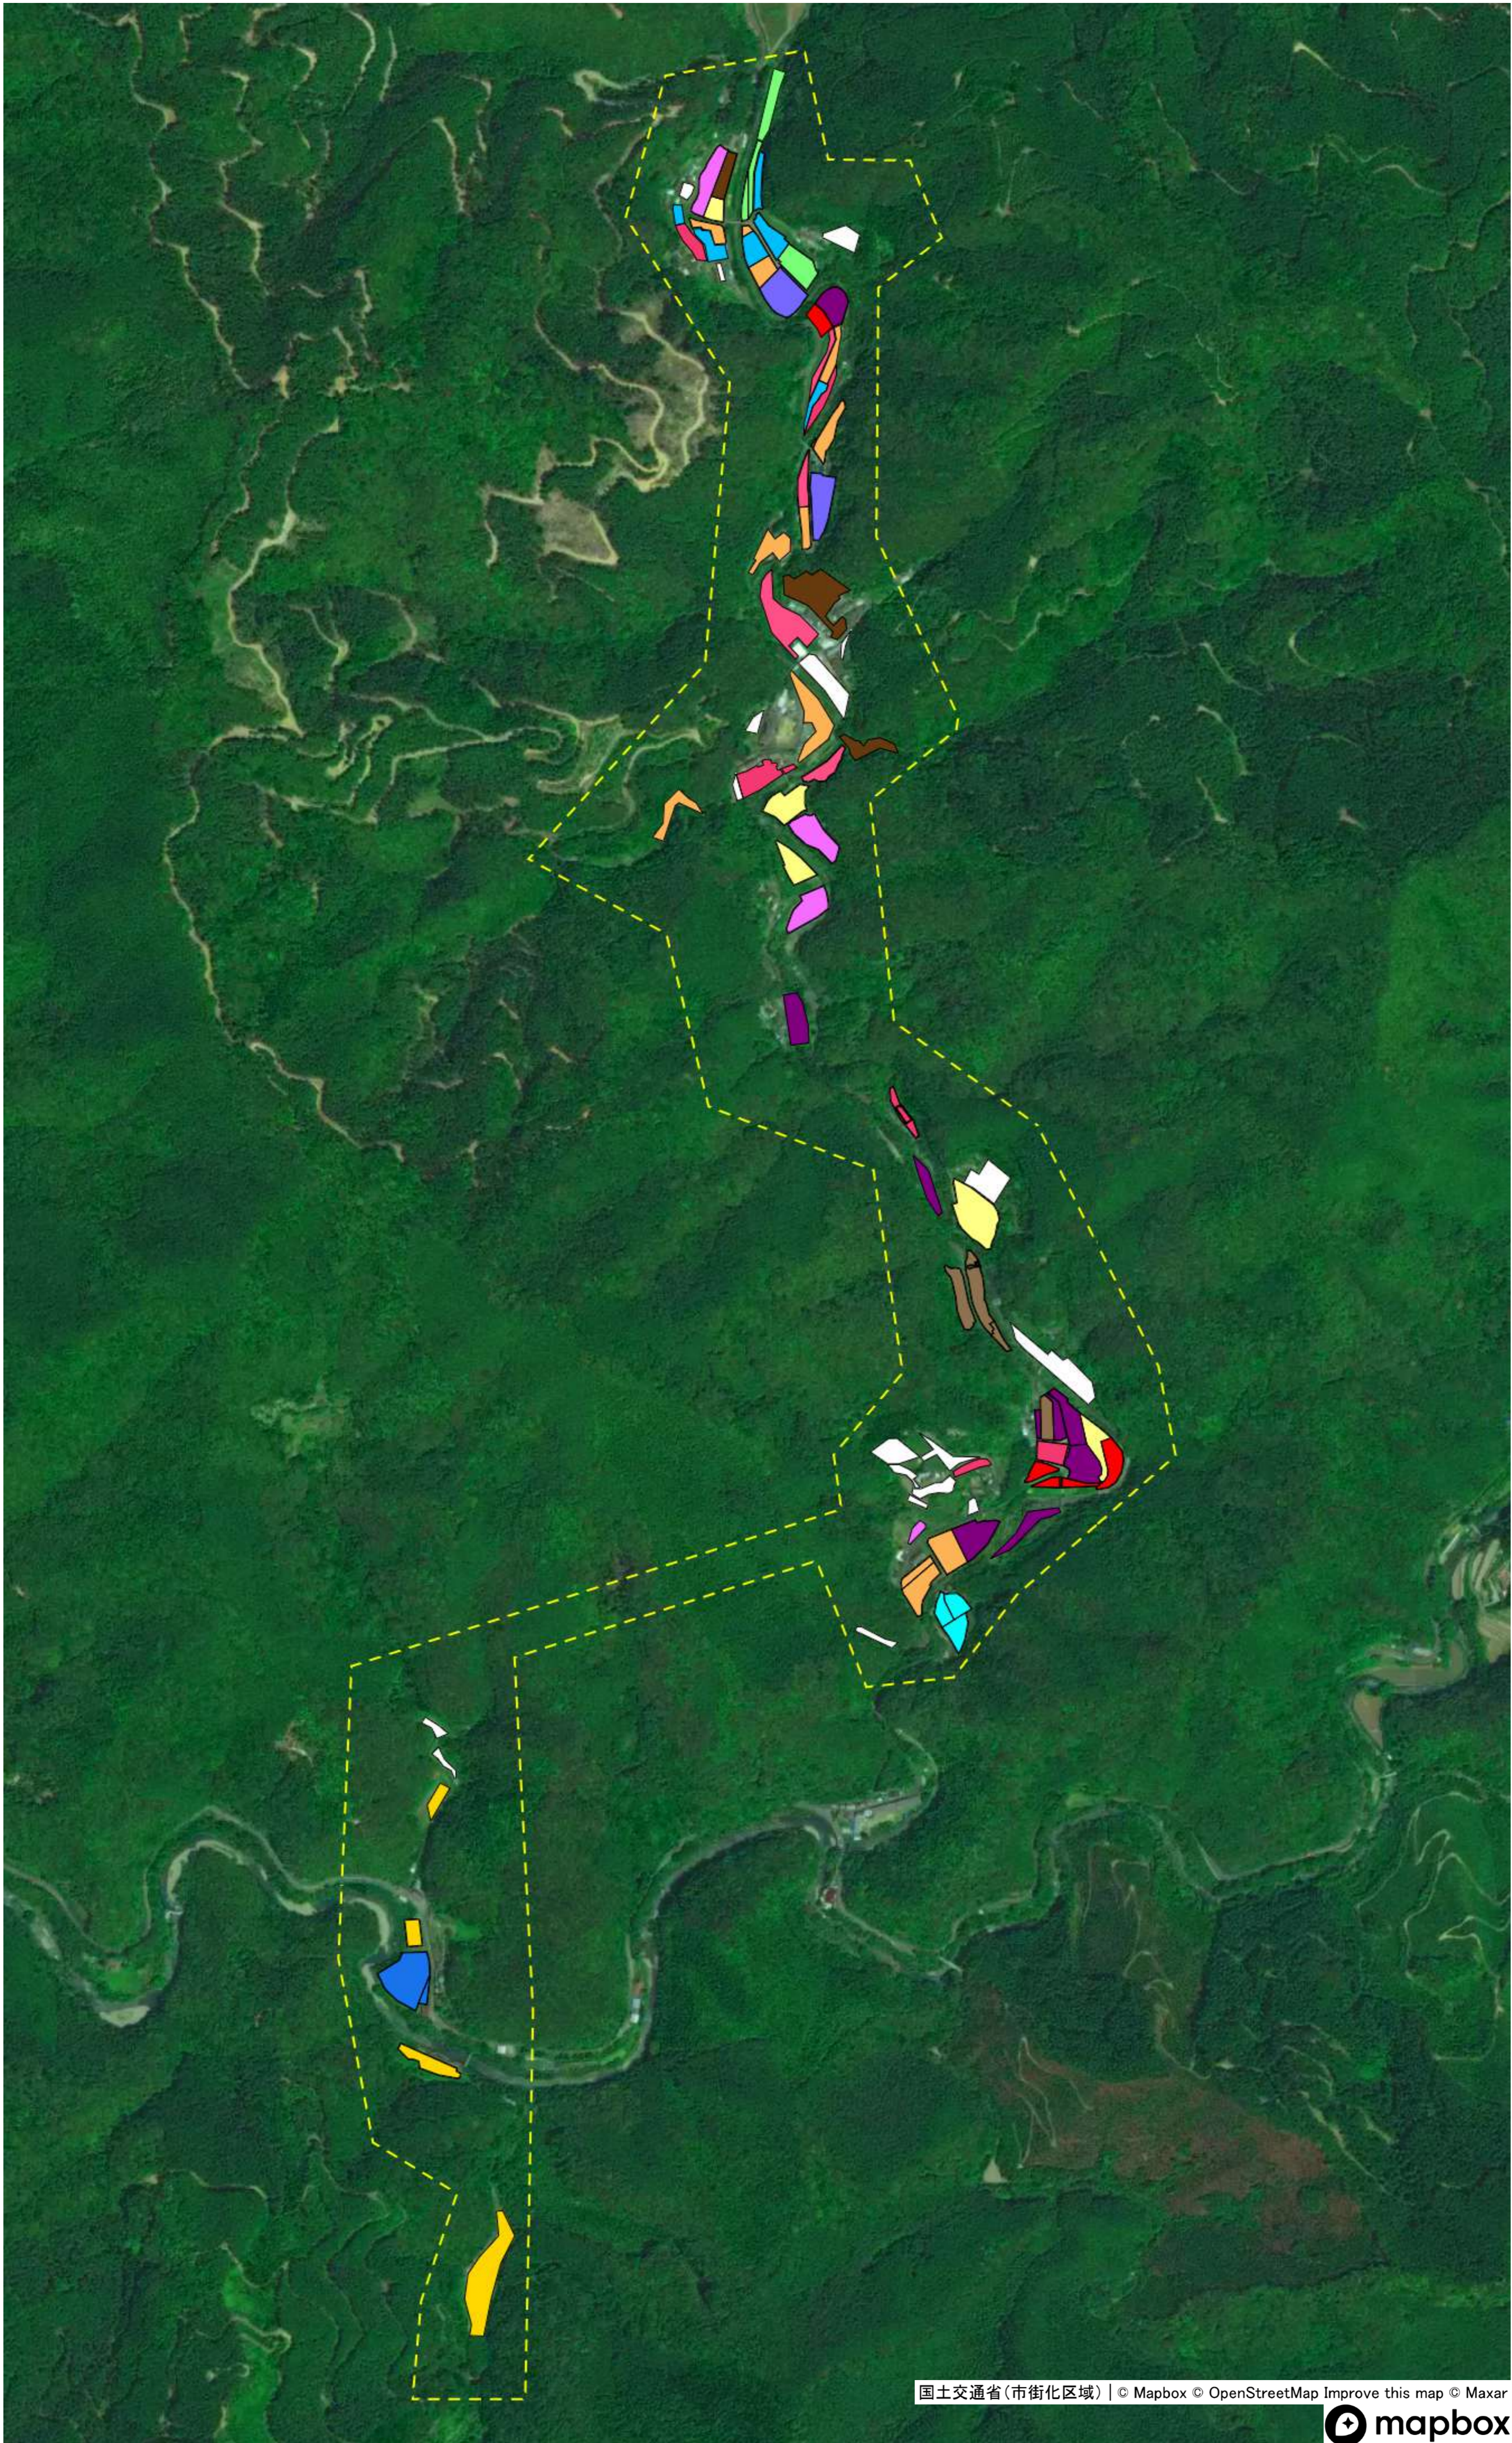

三ツ又地区 目標地図

目標地区(確定)

常六地区 目標地図

目標地区(素案)

大屋敷地区 目標地図

目標地区(確定)

片魚上地区 目標地図

目標地区(確定)

片魚下地区 目標地図

目標地区(表案)

住次郎地区 目標地図

目標地区(確定)

- Pink
- Purple
- Yellow
- Green
- Cyan
- White

大用地区 目標地図

目標地区(表案)

小西ノ川地区 目標地図

目標地区(素案)

大西ノ川地区 目標地図

目標地区(表案)

Blue
Yellow
Pink
White