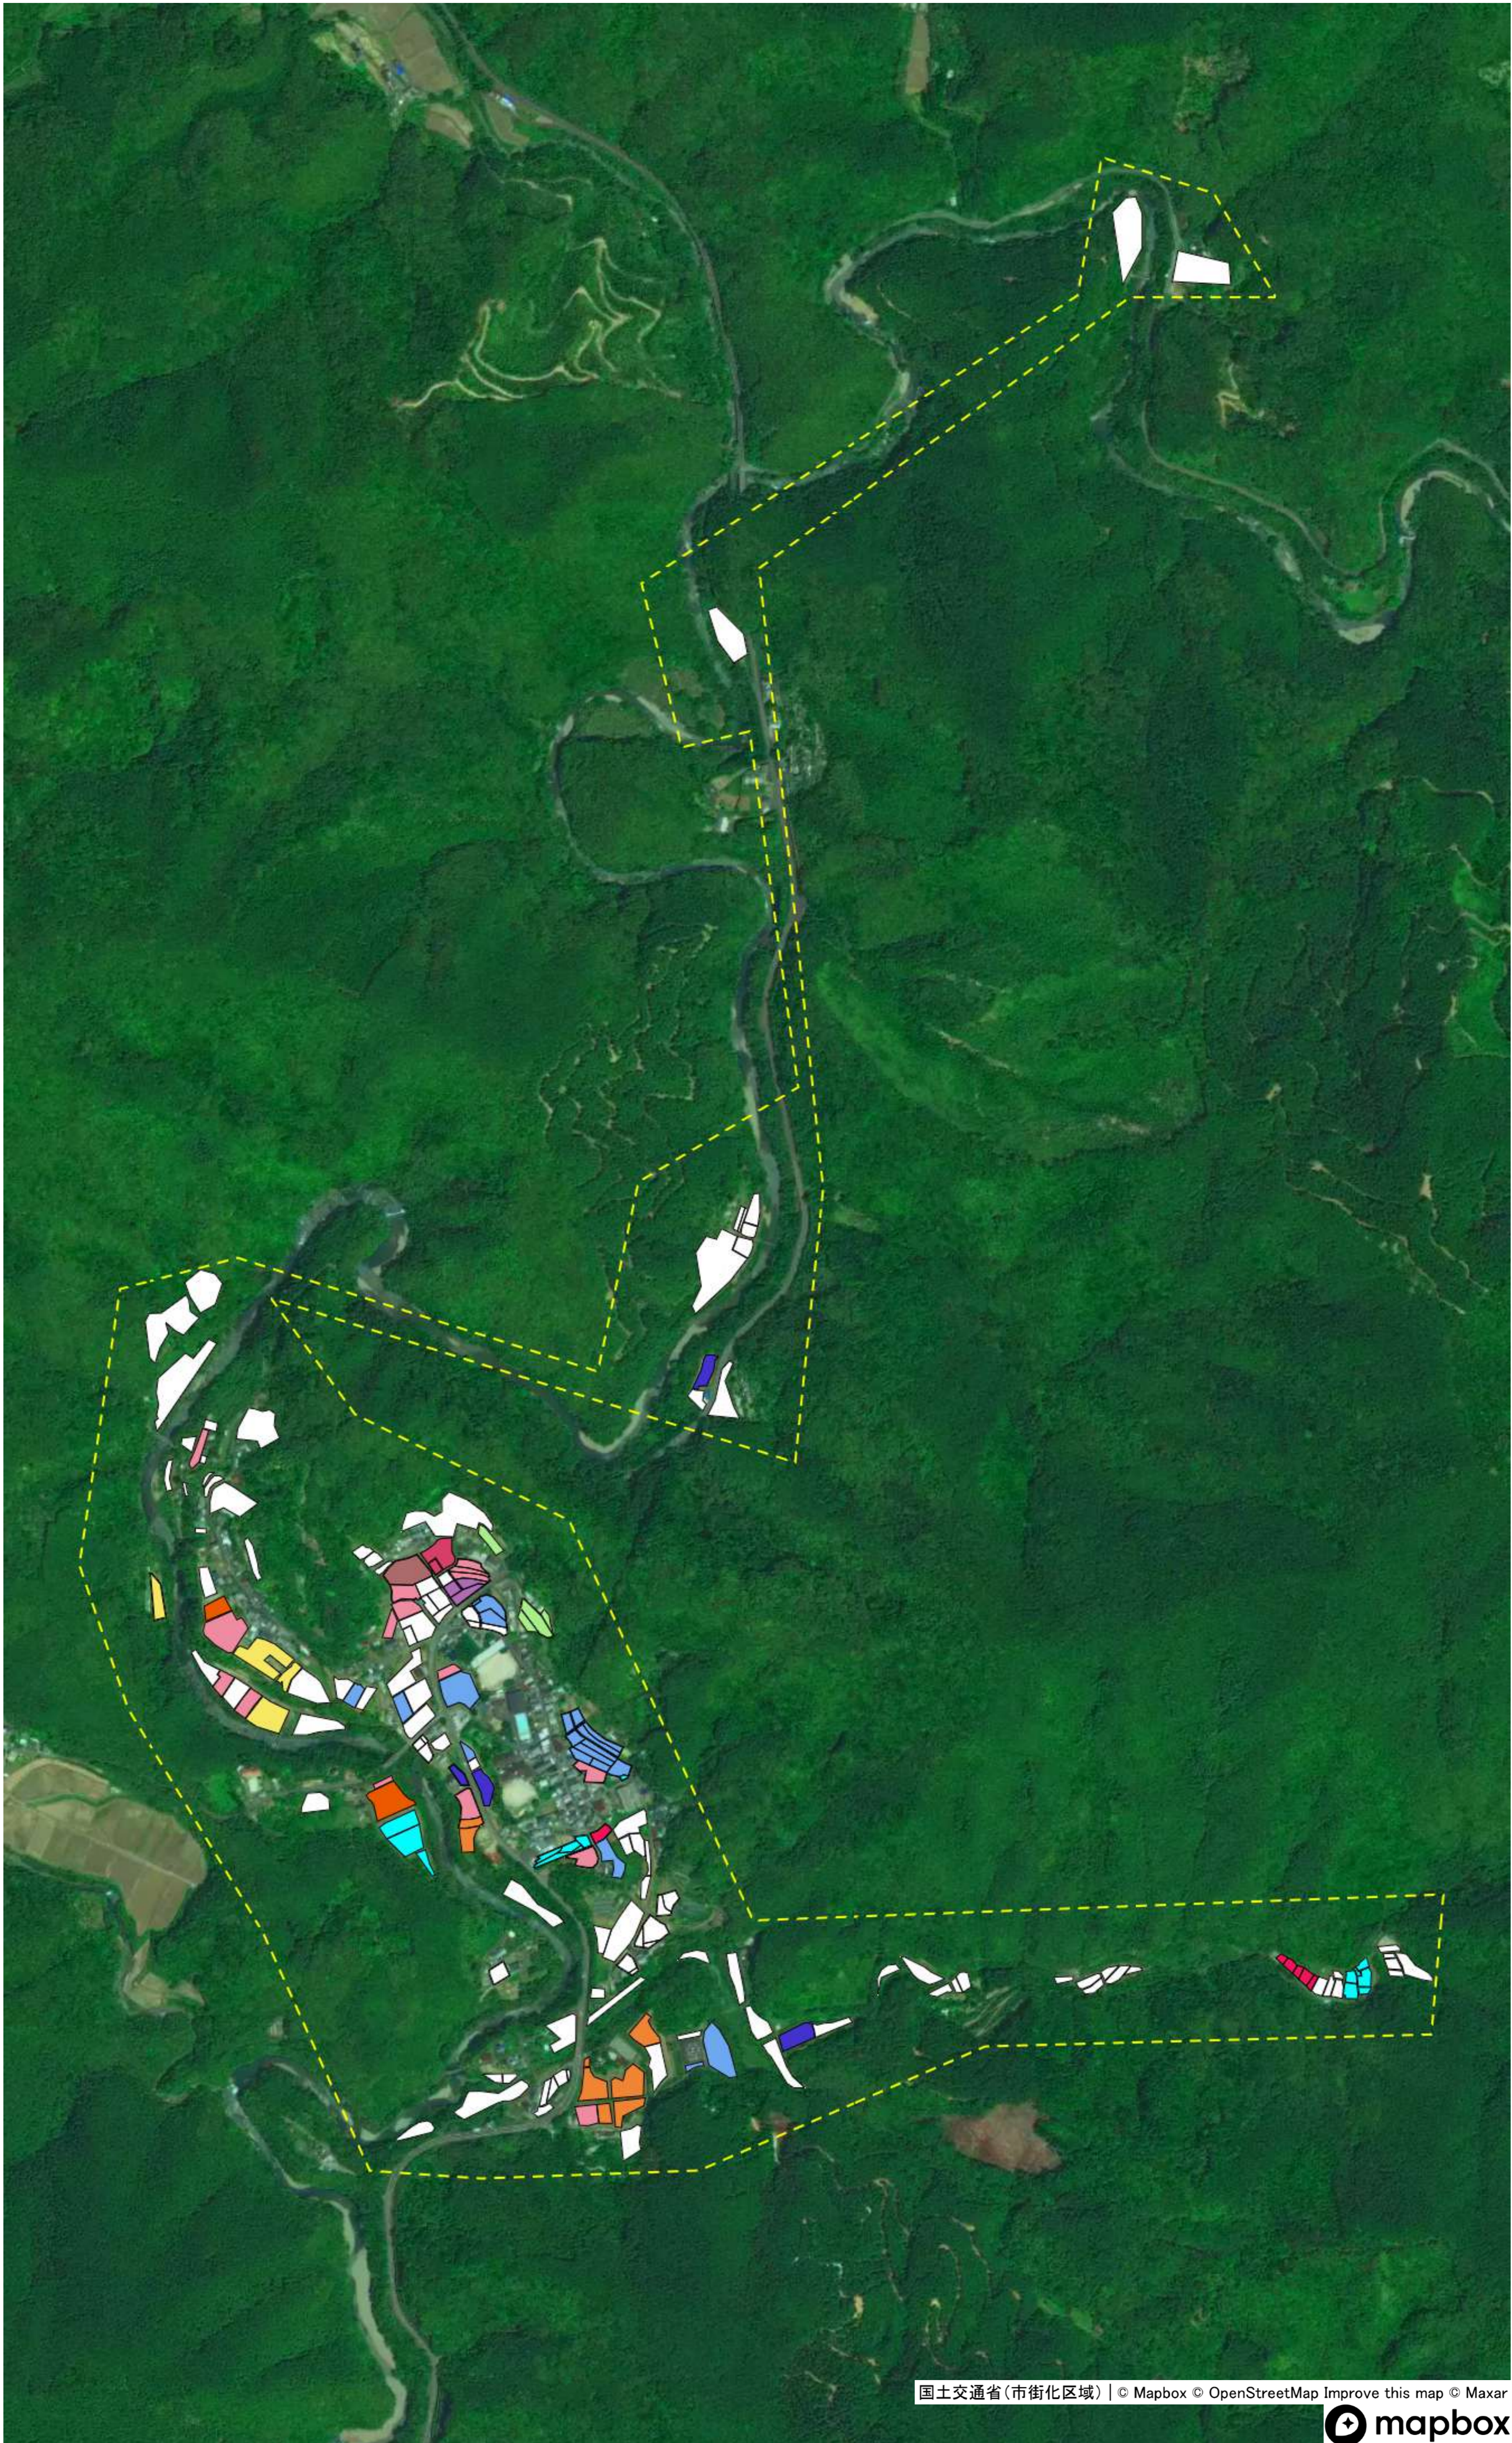

三ツ又地区 目標地図

目標地区(確定)

常六地区 目標地図

目標地区(素案)

大屋敷地区 目標地図

目標地区(確定)

片魚上地区 目標地図

目標地区(確定)

片魚下地区 目標地図

目標地区(表案)

住次郎地区 目標地図

目標地区(確定)

- Pink
- Purple
- Yellow
- Green
- Cyan
- White

大用地区 目標地図

目標地区(表案)

小西ノ川地区 目標地図

目標地区(素案)

大西ノ川地区 目標地図

目標地区(表案)

Blue
Yellow
Pink
White