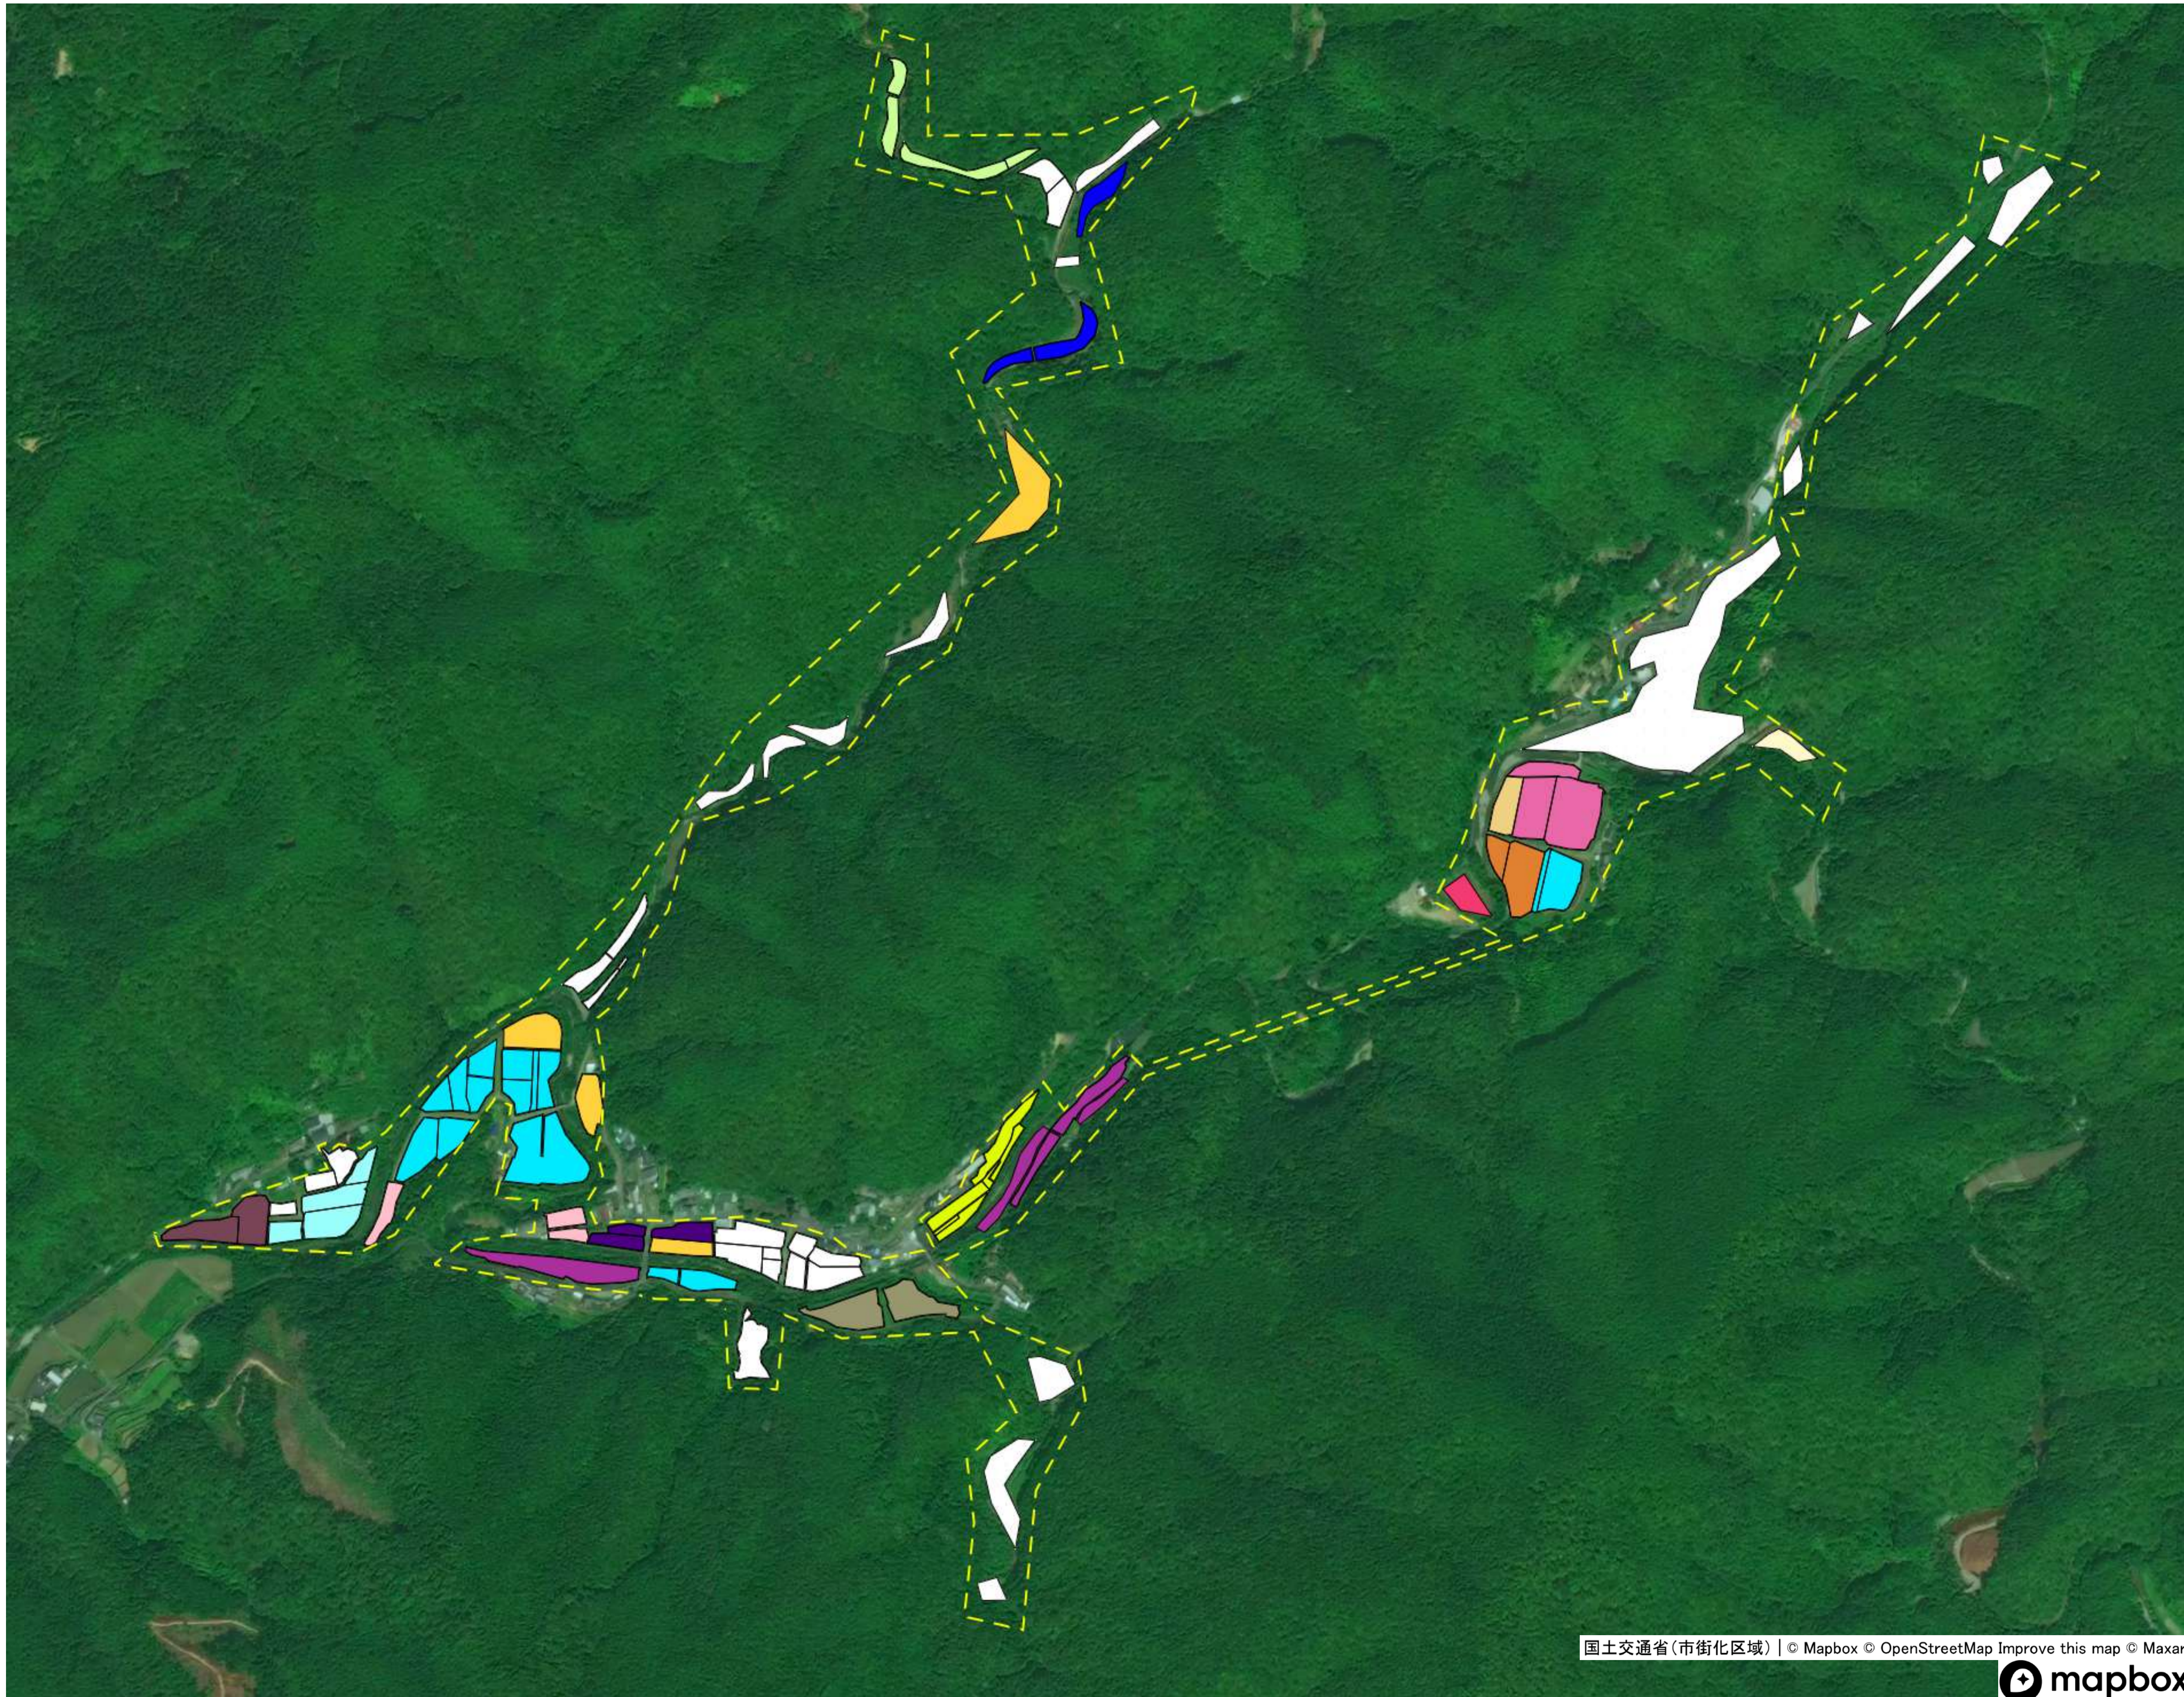

三ツ又地区 目標地図

目標地区(確定)

常六地区 目標地図

目標地区(素案)

大屋敷地区 目標地図

目標地区(確定)

片魚上地区 目標地図

目標地区(確定)

片魚下地区 目標地図

目標地区(表案)

住次郎地区 目標地図

目標地区(確定)

- Pink
- Purple
- Yellow
- Green
- Cyan
- White

大用地区 目標地図

目標地区(表案)

小西ノ川地区 目標地図

目標地区(素案)

大西ノ川地区 目標地図

目標地区(表案)

Blue
Yellow
Pink
White