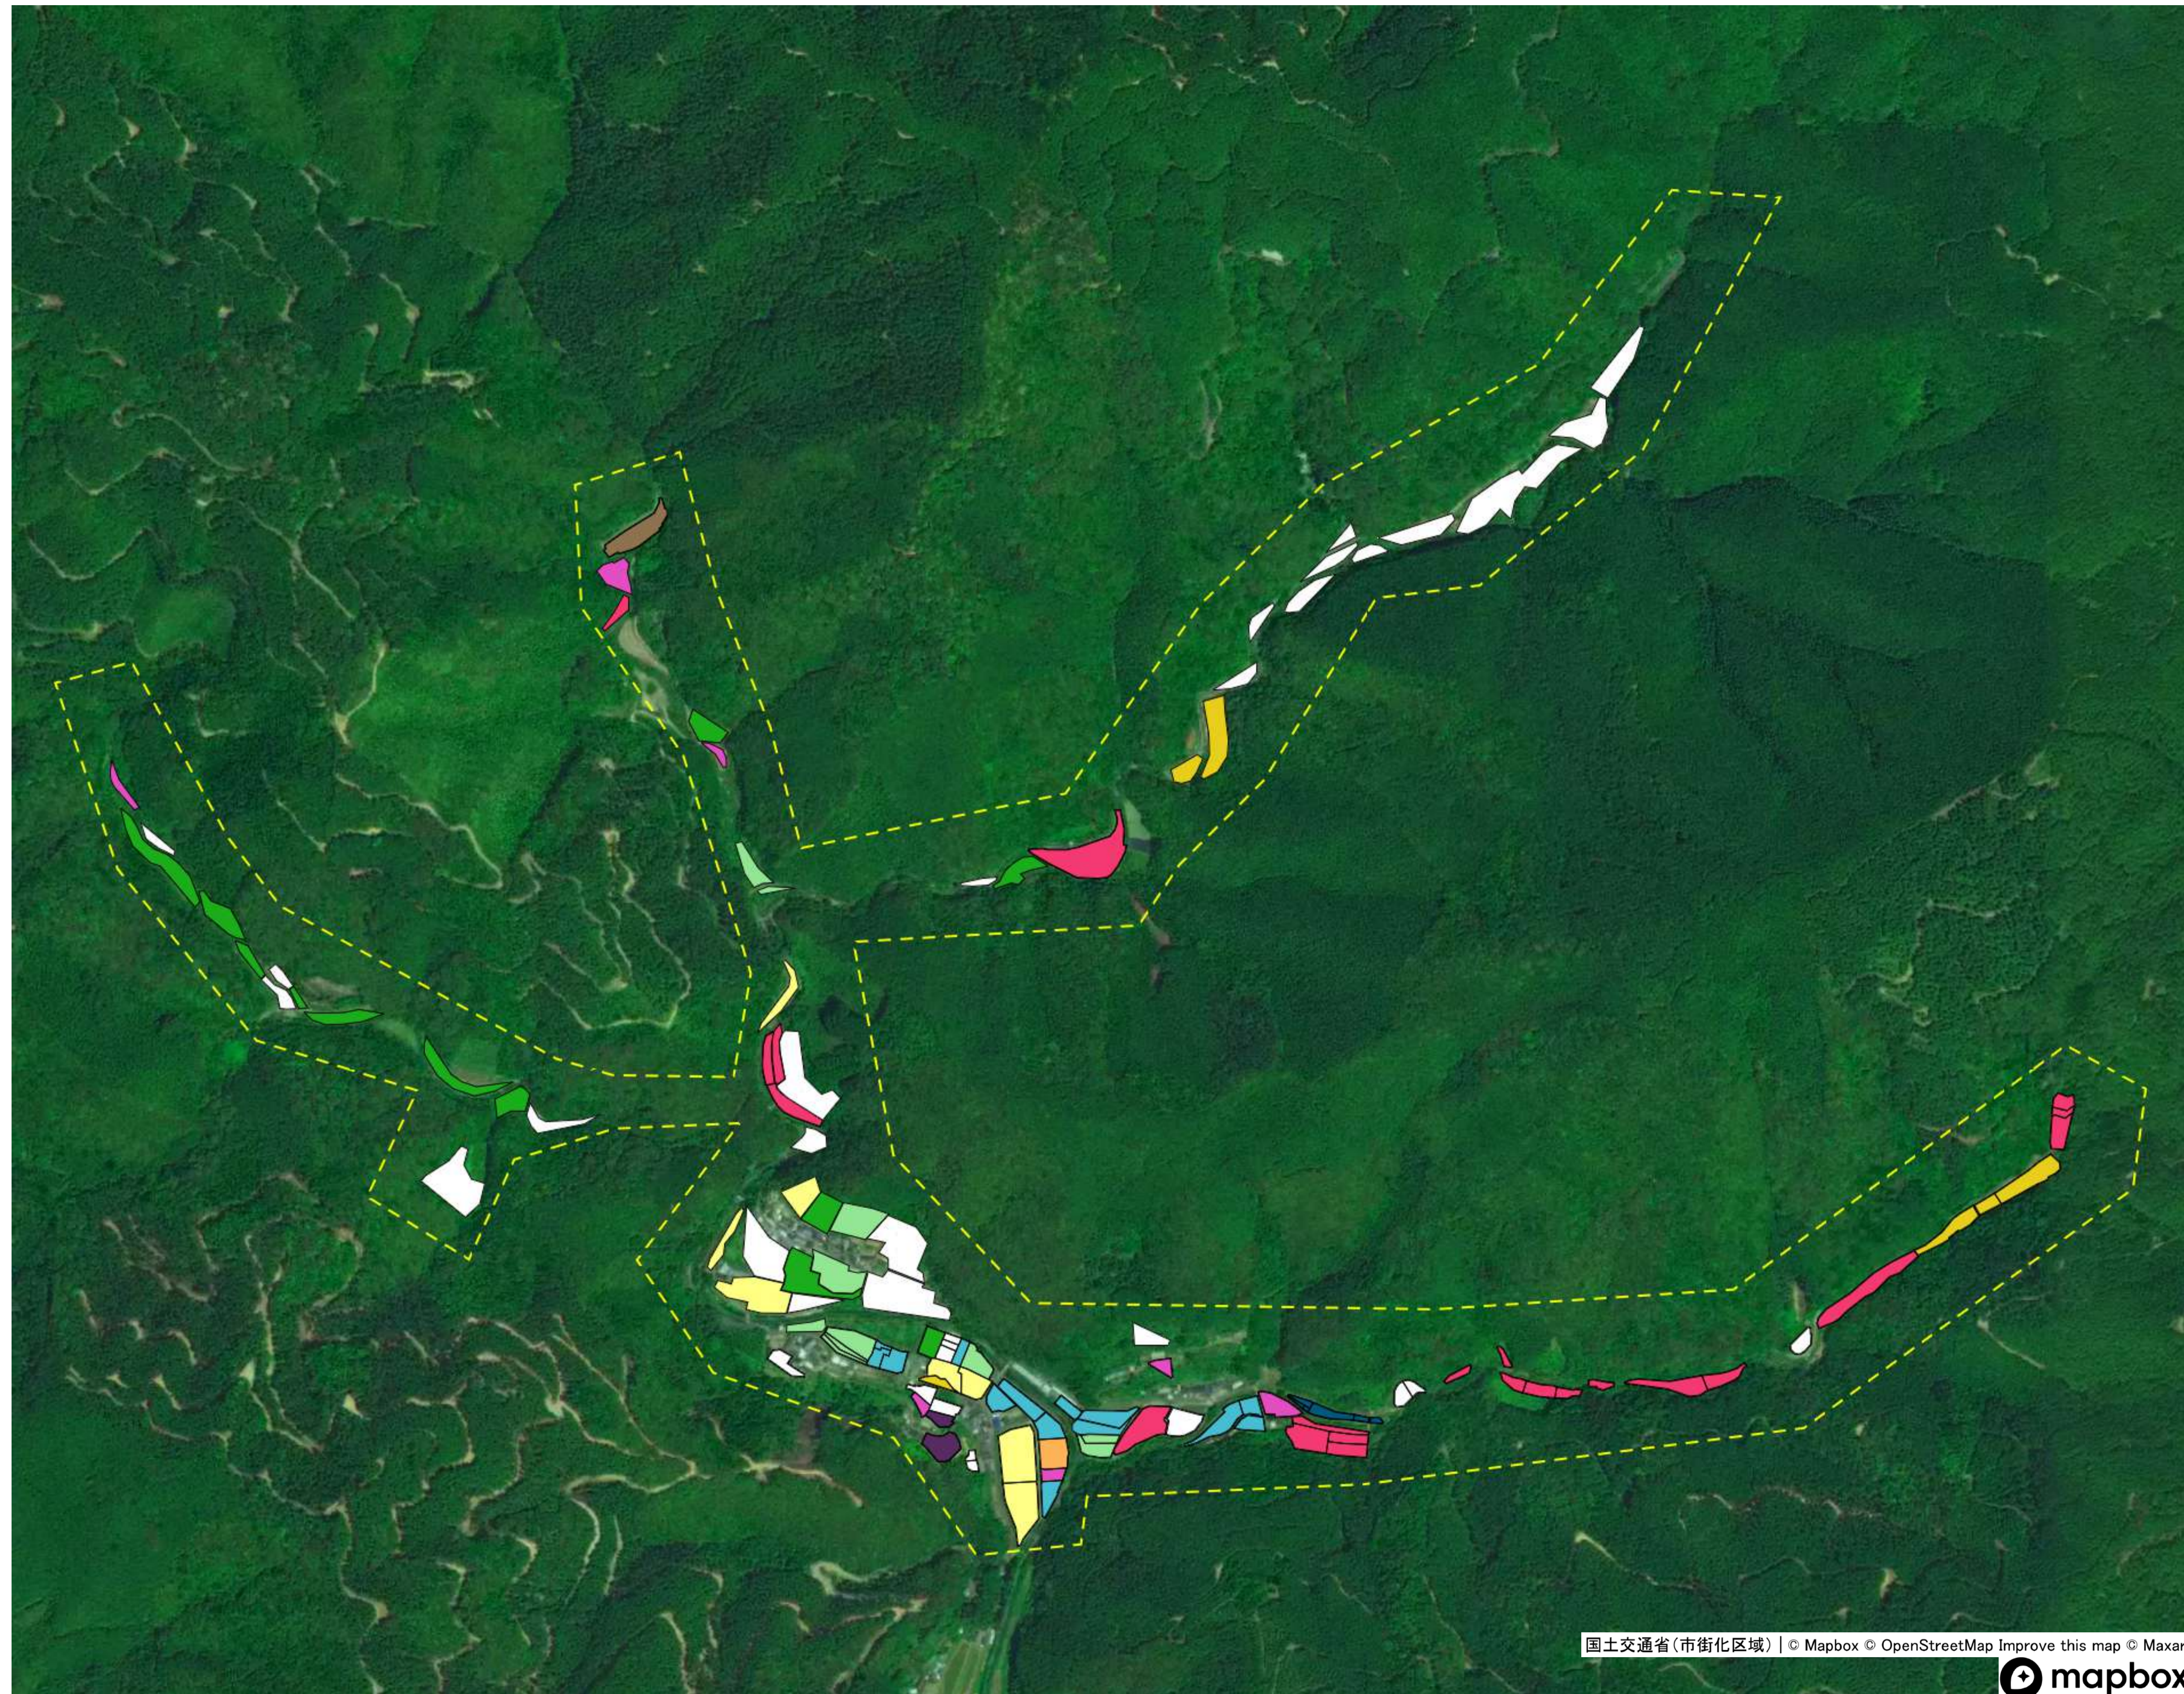

三ツ又地区 目標地図

目標地区(確定)

常六地区 目標地図

目標地区(素案)

大屋敷地区 目標地図

目標地区(確定)

片魚上地区 目標地図

目標地区(確定)

片魚下地区 目標地図

目標地区(表案)

住次郎地区 目標地図

目標地区(確定)

- Pink
- Purple
- Yellow
- Green
- Cyan
- White

大用地区 目標地図

目標地区(表案)

小西ノ川地区 目標地図

目標地区(素案)

大西ノ川地区 目標地図

目標地区(表案)

Blue
Yellow
Pink
White