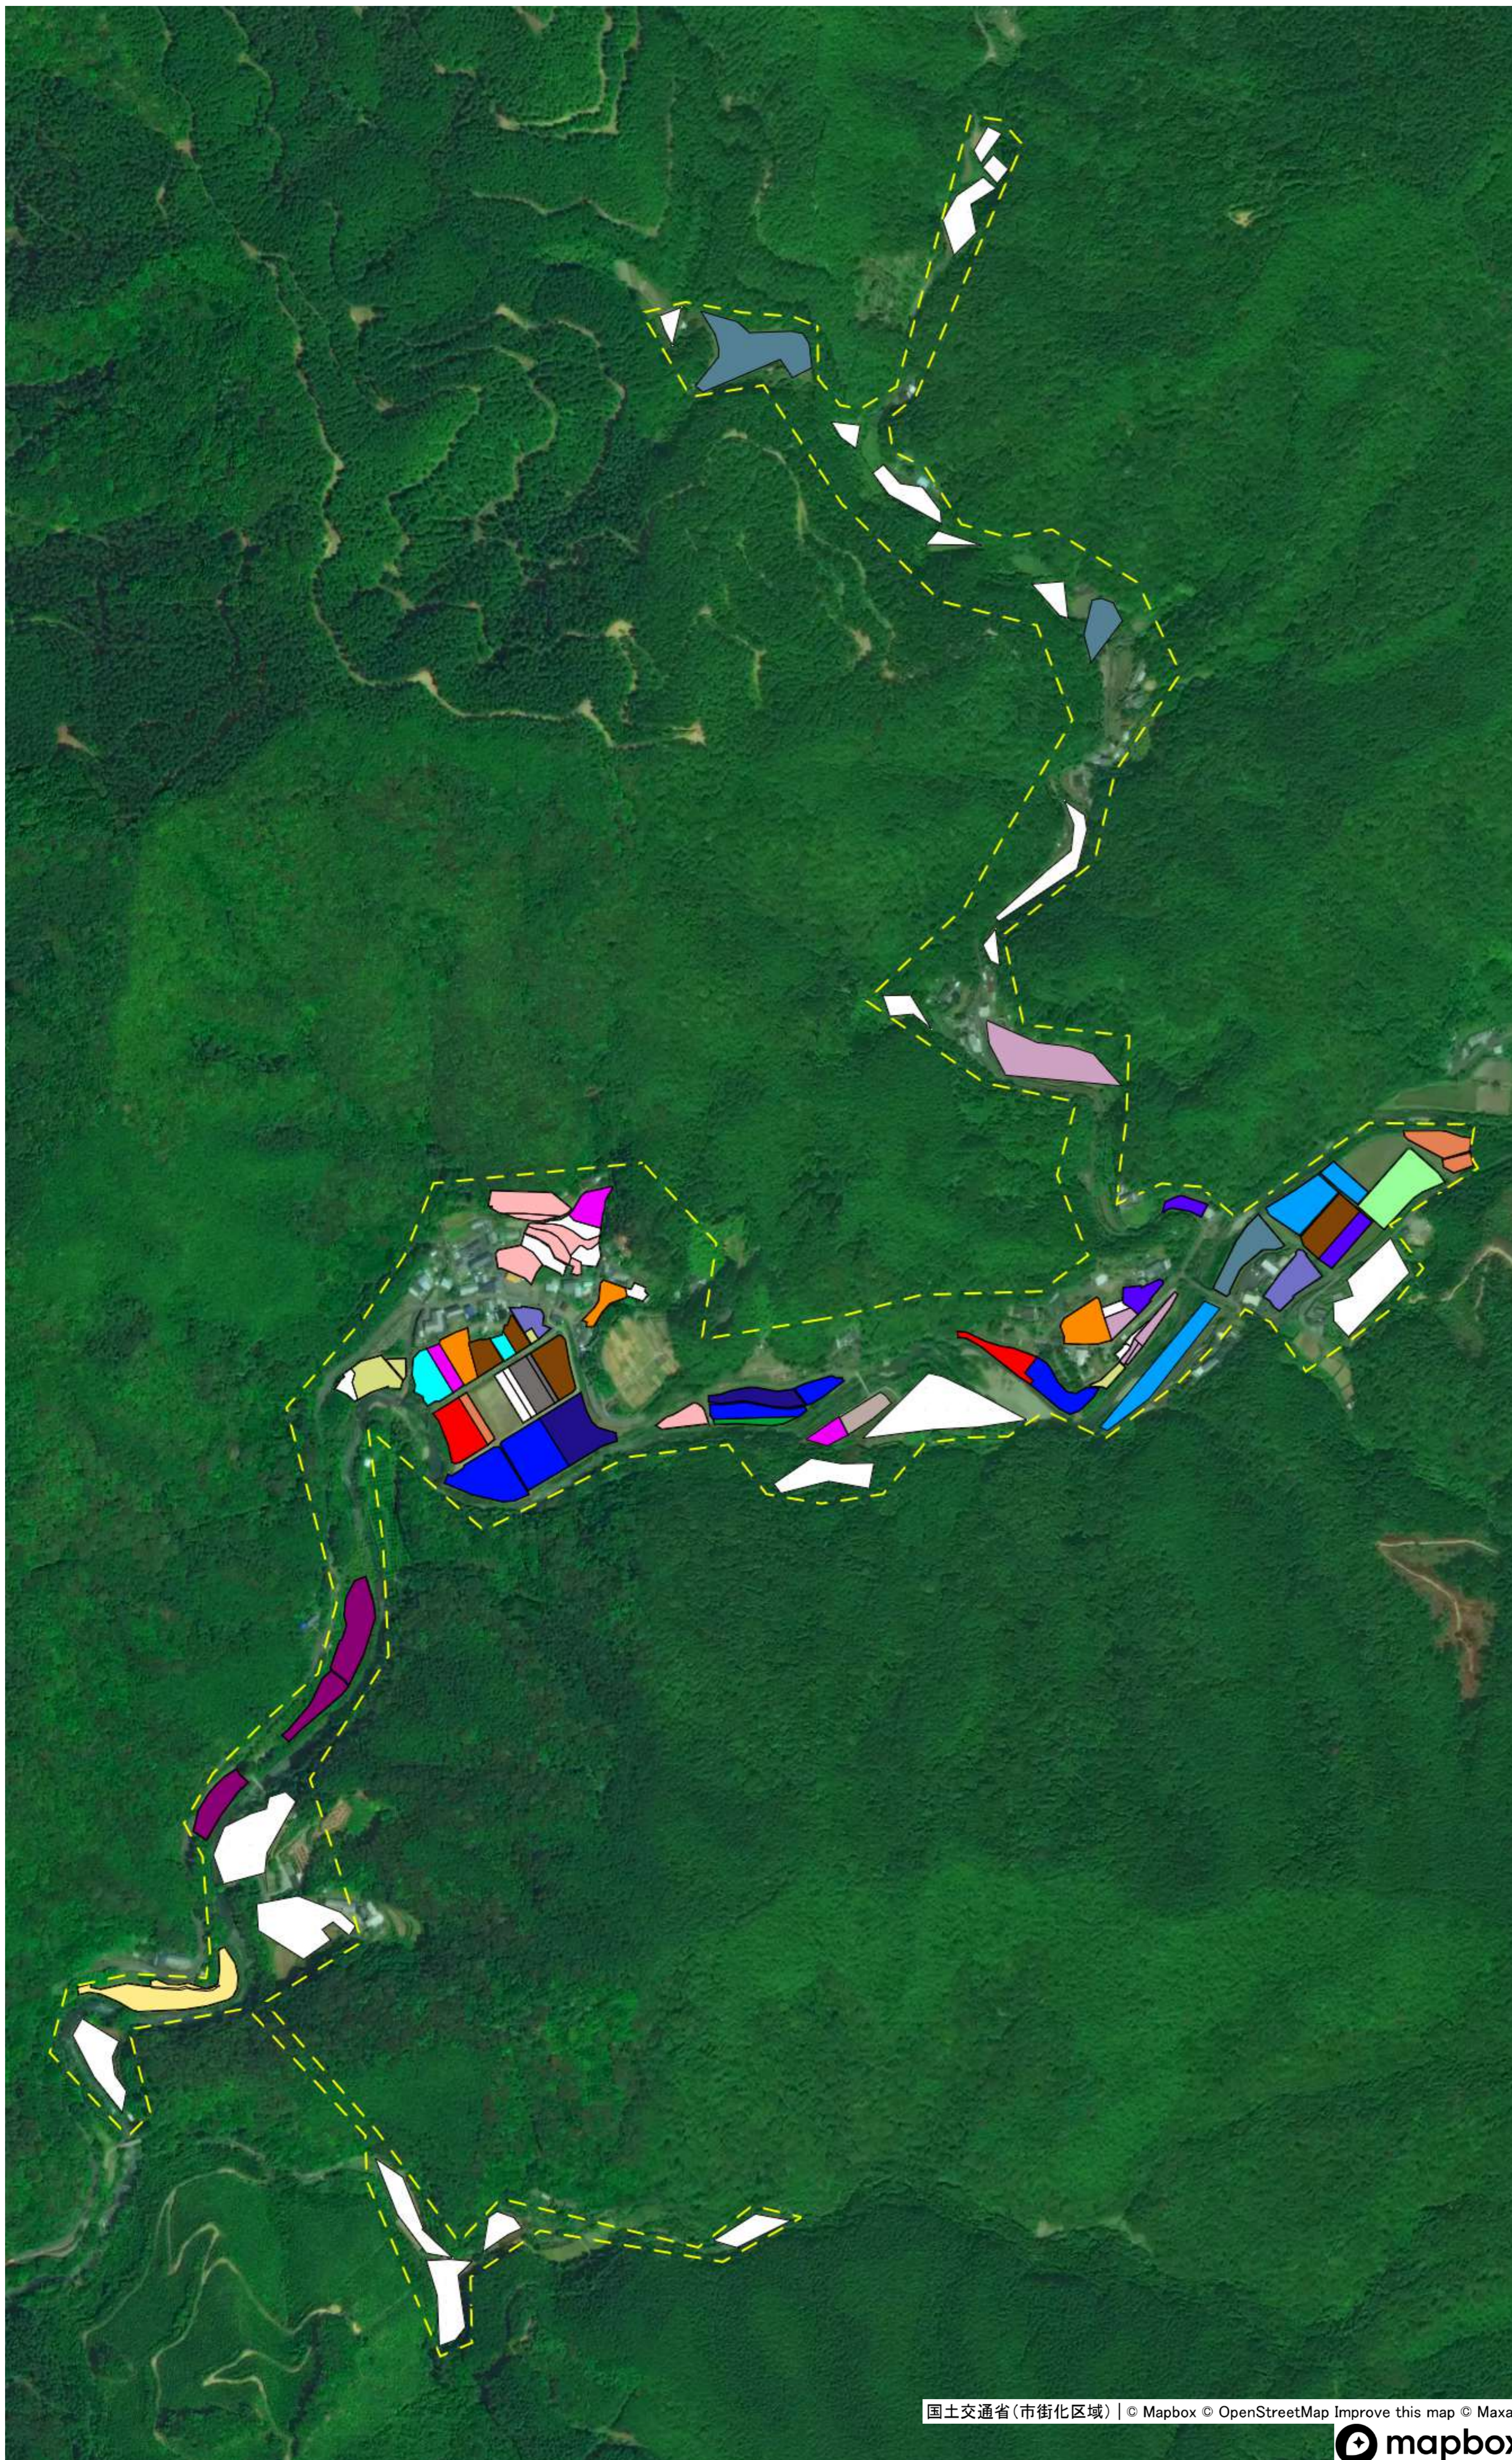

三ツ又地区 目標地図

目標地区(確定)

常六地区 目標地図

目標地区(素案)

大屋敷地区 目標地図

目標地区(確定)

片魚上地区 目標地図

目標地区(確定)

片魚下地区 目標地図

目標地区(表案)

住次郎地区 目標地図

目標地区(確定)

- Pink
- Purple
- Yellow
- Green
- Cyan
- White

大用地区 目標地図

目標地区(表案)

小西ノ川地区 目標地図

目標地区(素案)

大西ノ川地区 目標地図

目標地区(表案)

Blue
Yellow
Pink
White