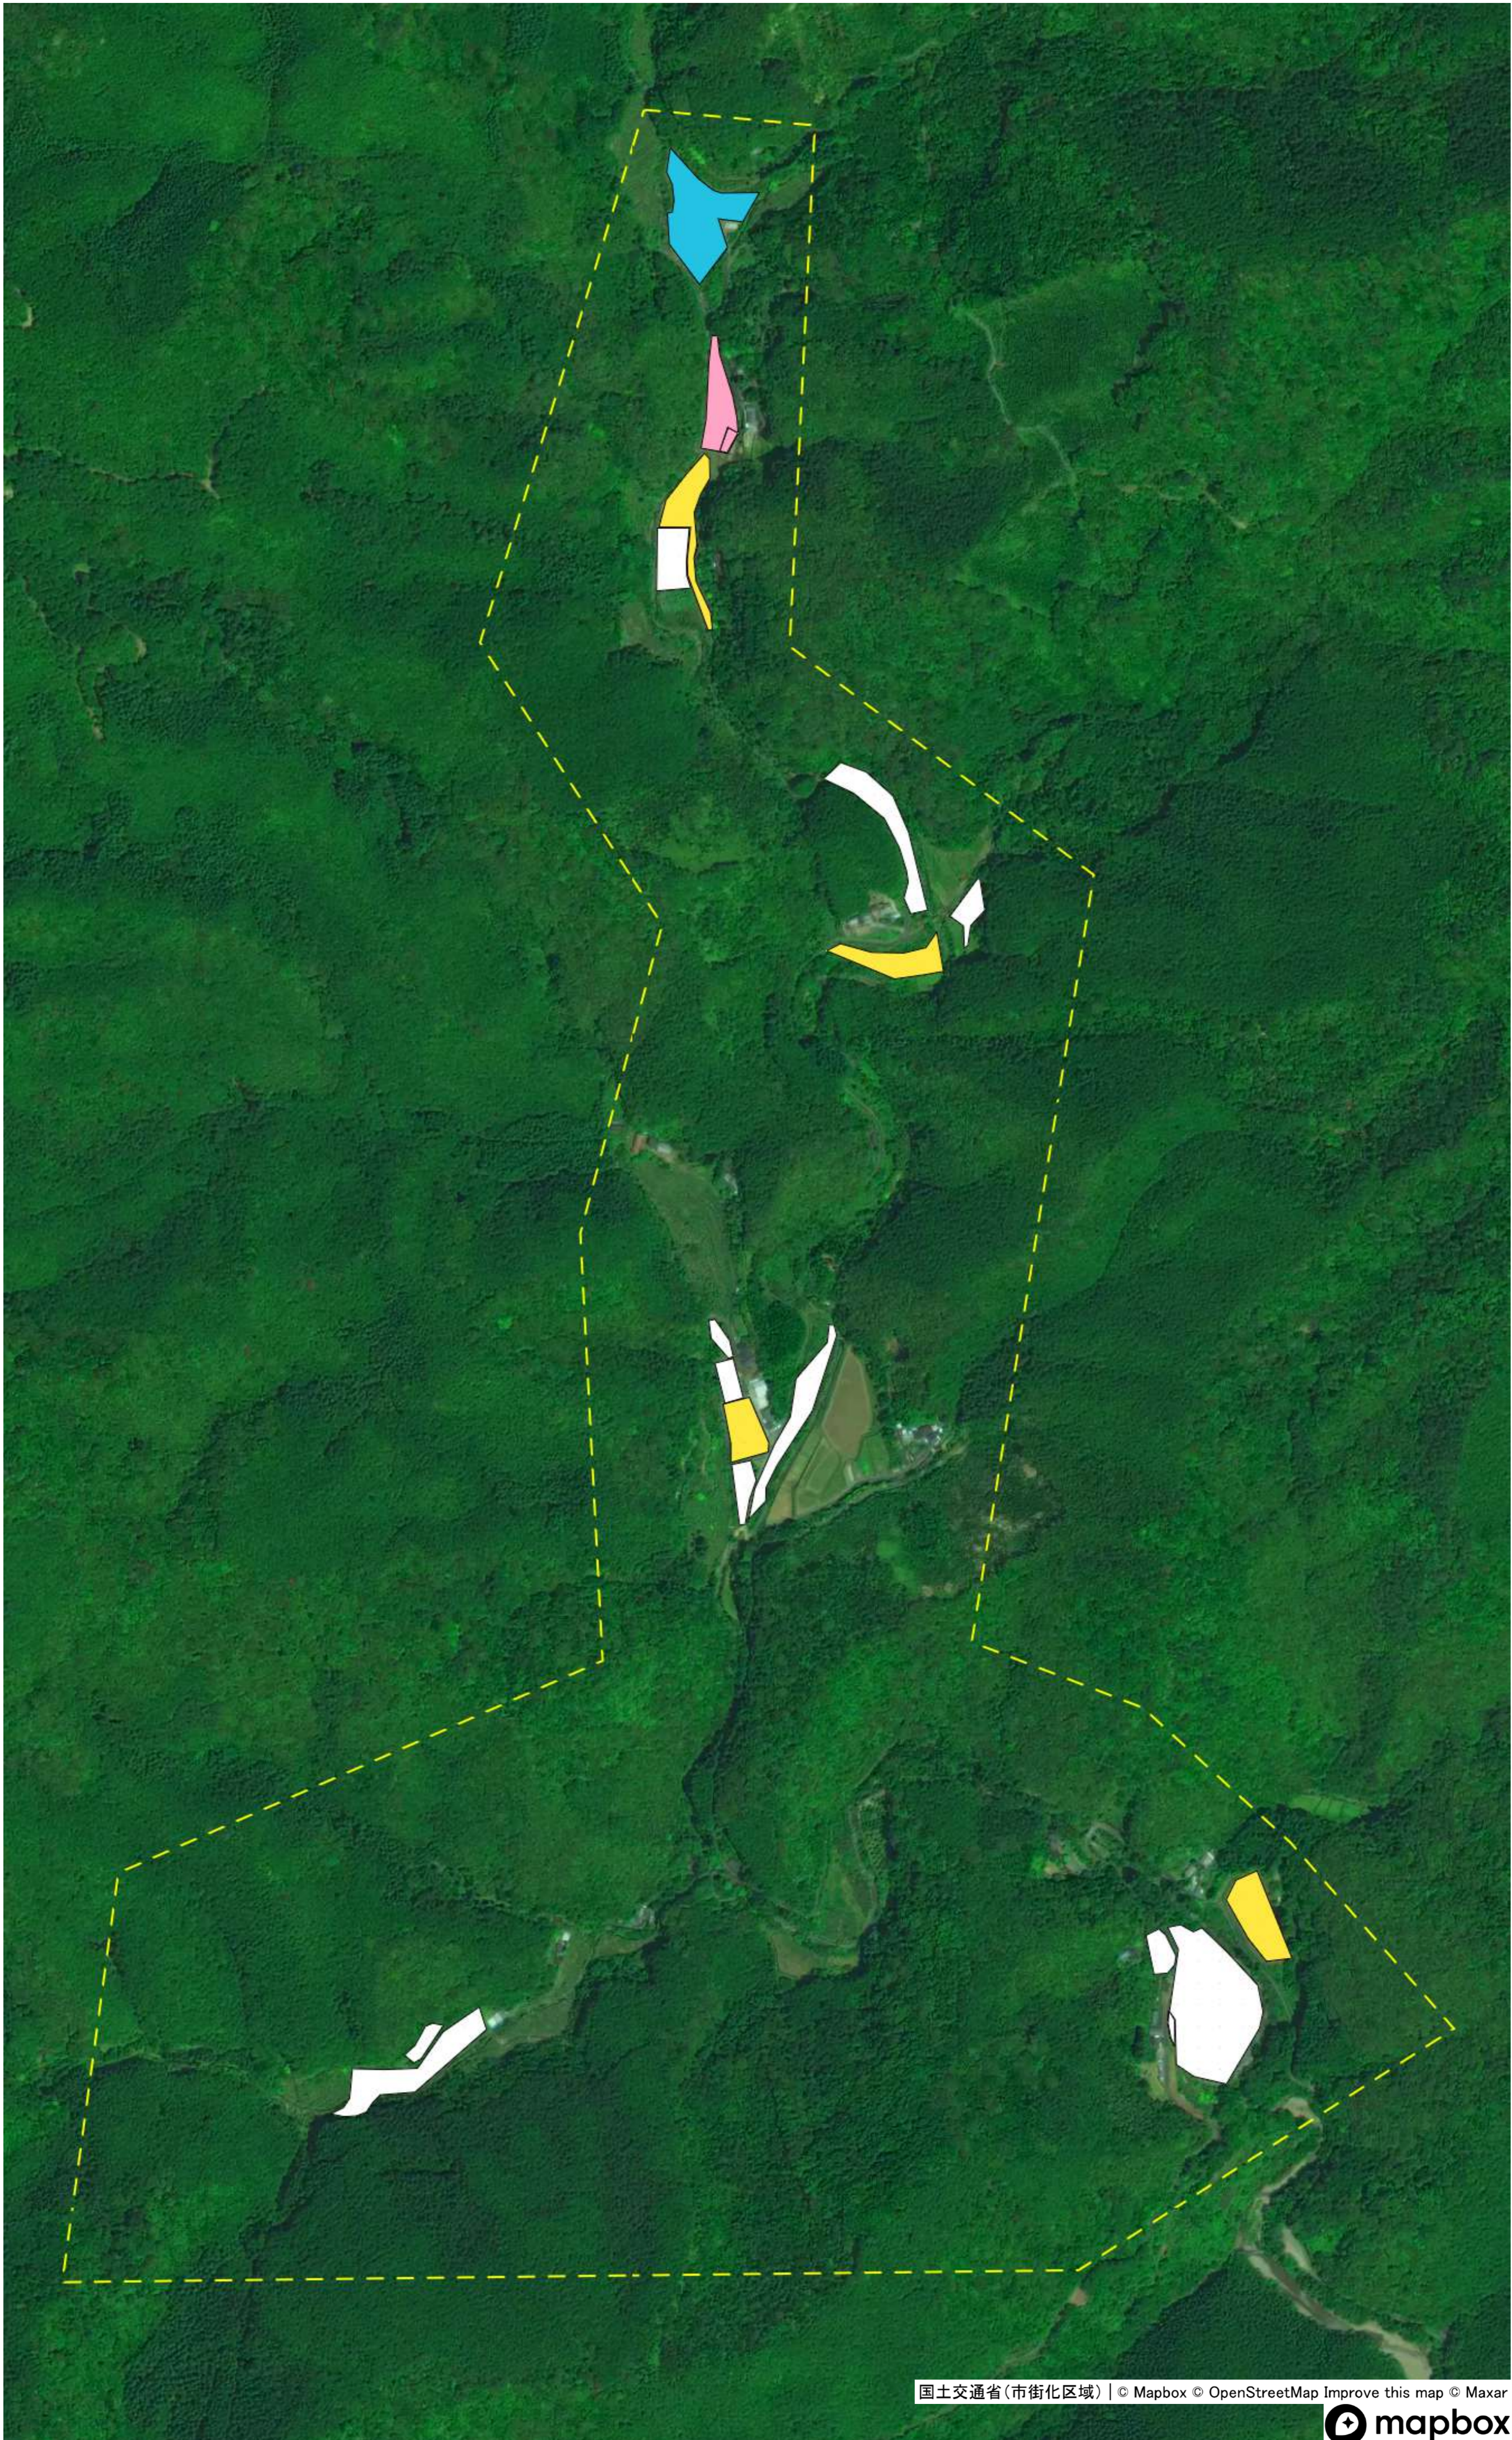

三ツ又地区 目標地図

目標地区(確定)

常六地区 目標地図

目標地区(素案)

大屋敷地区 目標地図

目標地区(確定)

片魚上地区 目標地図

目標地区(確定)

片魚下地区 目標地図

目標地区(表案)

住次郎地区 目標地図

目標地区(確定)

- Pink
- Purple
- Yellow
- Green
- Cyan
- White

大用地区 目標地図

目標地区(表案)

小西ノ川地区 目標地図

目標地区(素案)

大西ノ川地区 目標地図

目標地区(表案)

Blue
Yellow
Pink
White