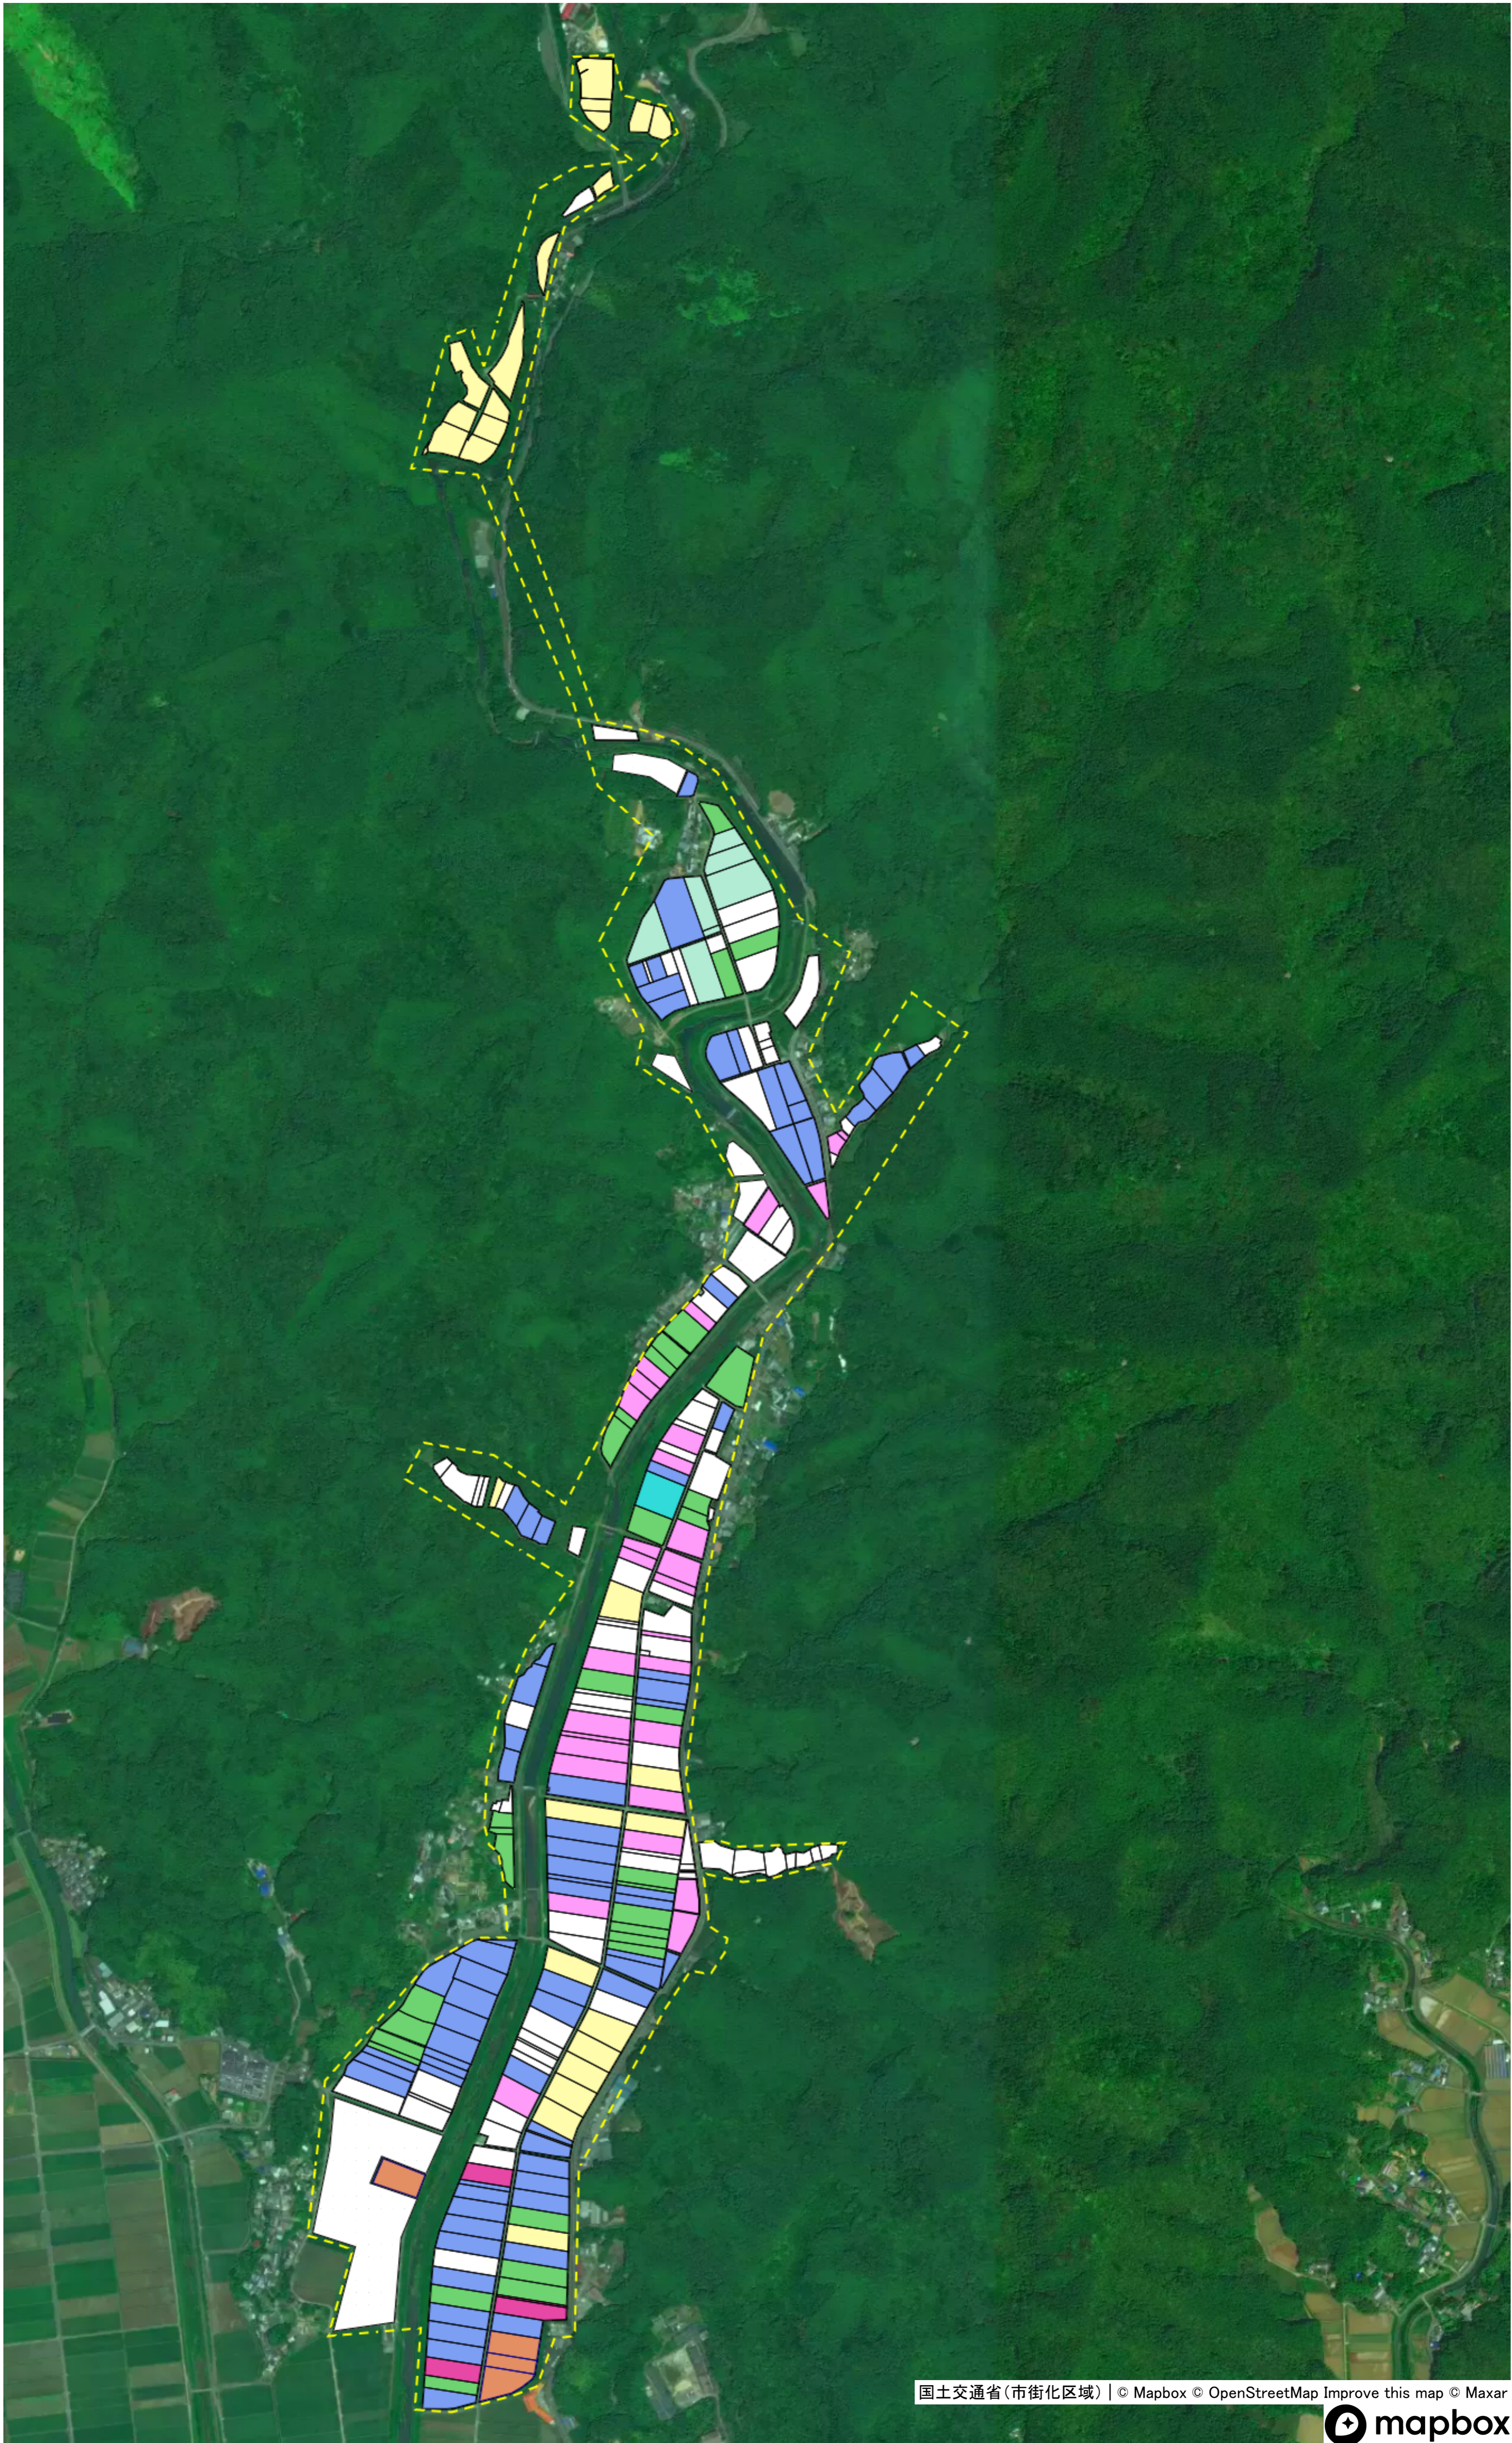

# 生ノ川地区 目標地図

目標地区(確定)

# 磯ノ川地区 目標地図

目標地区(確定)

上ノ土居地区 目標地図

目標地区(確定)

# 九樹地区 目標地図

目標地区(確定)

Red square
White square

# 横瀬地区 目標地図

目標地区(確定)