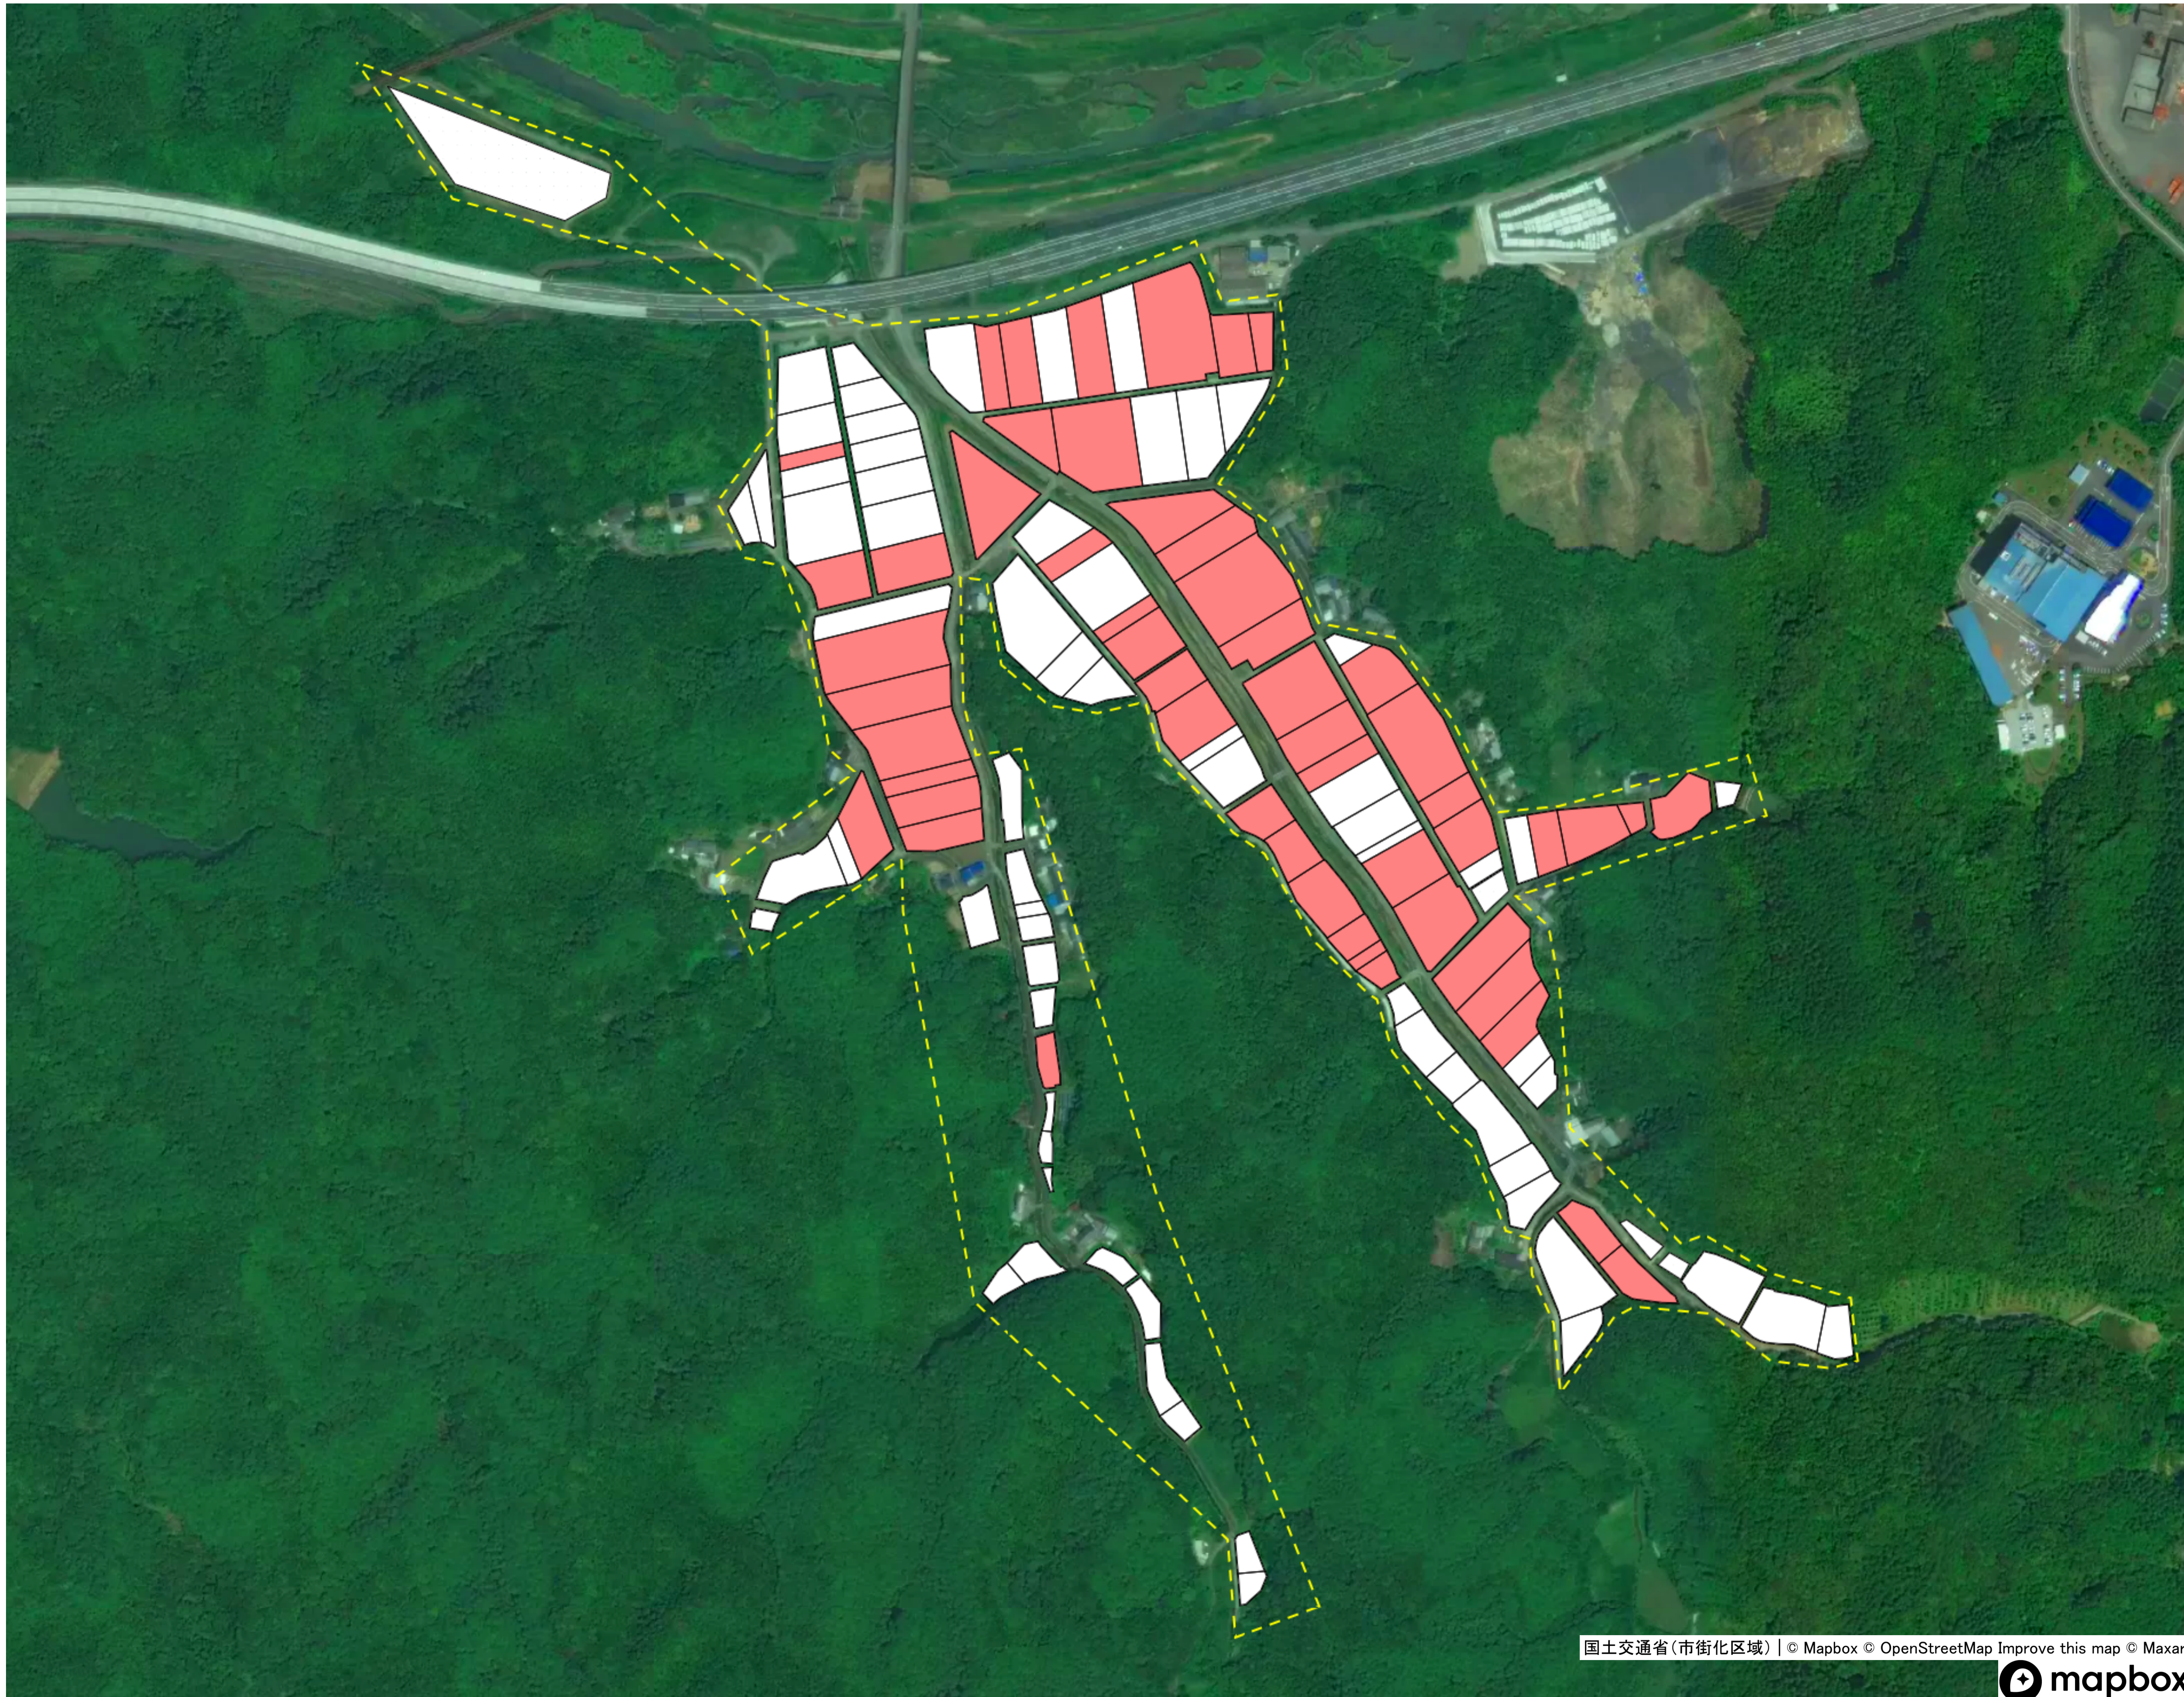

# 生ノ川地区 目標地図

目標地区(確定)

# 磯ノ川地区 目標地図

目標地区(確定)

上ノ土居地区 目標地図

目標地区(確定)

# 九樹地区 目標地図

目標地区(確定)

Red square
White square

# 横瀬地区 目標地図

目標地区(確定)