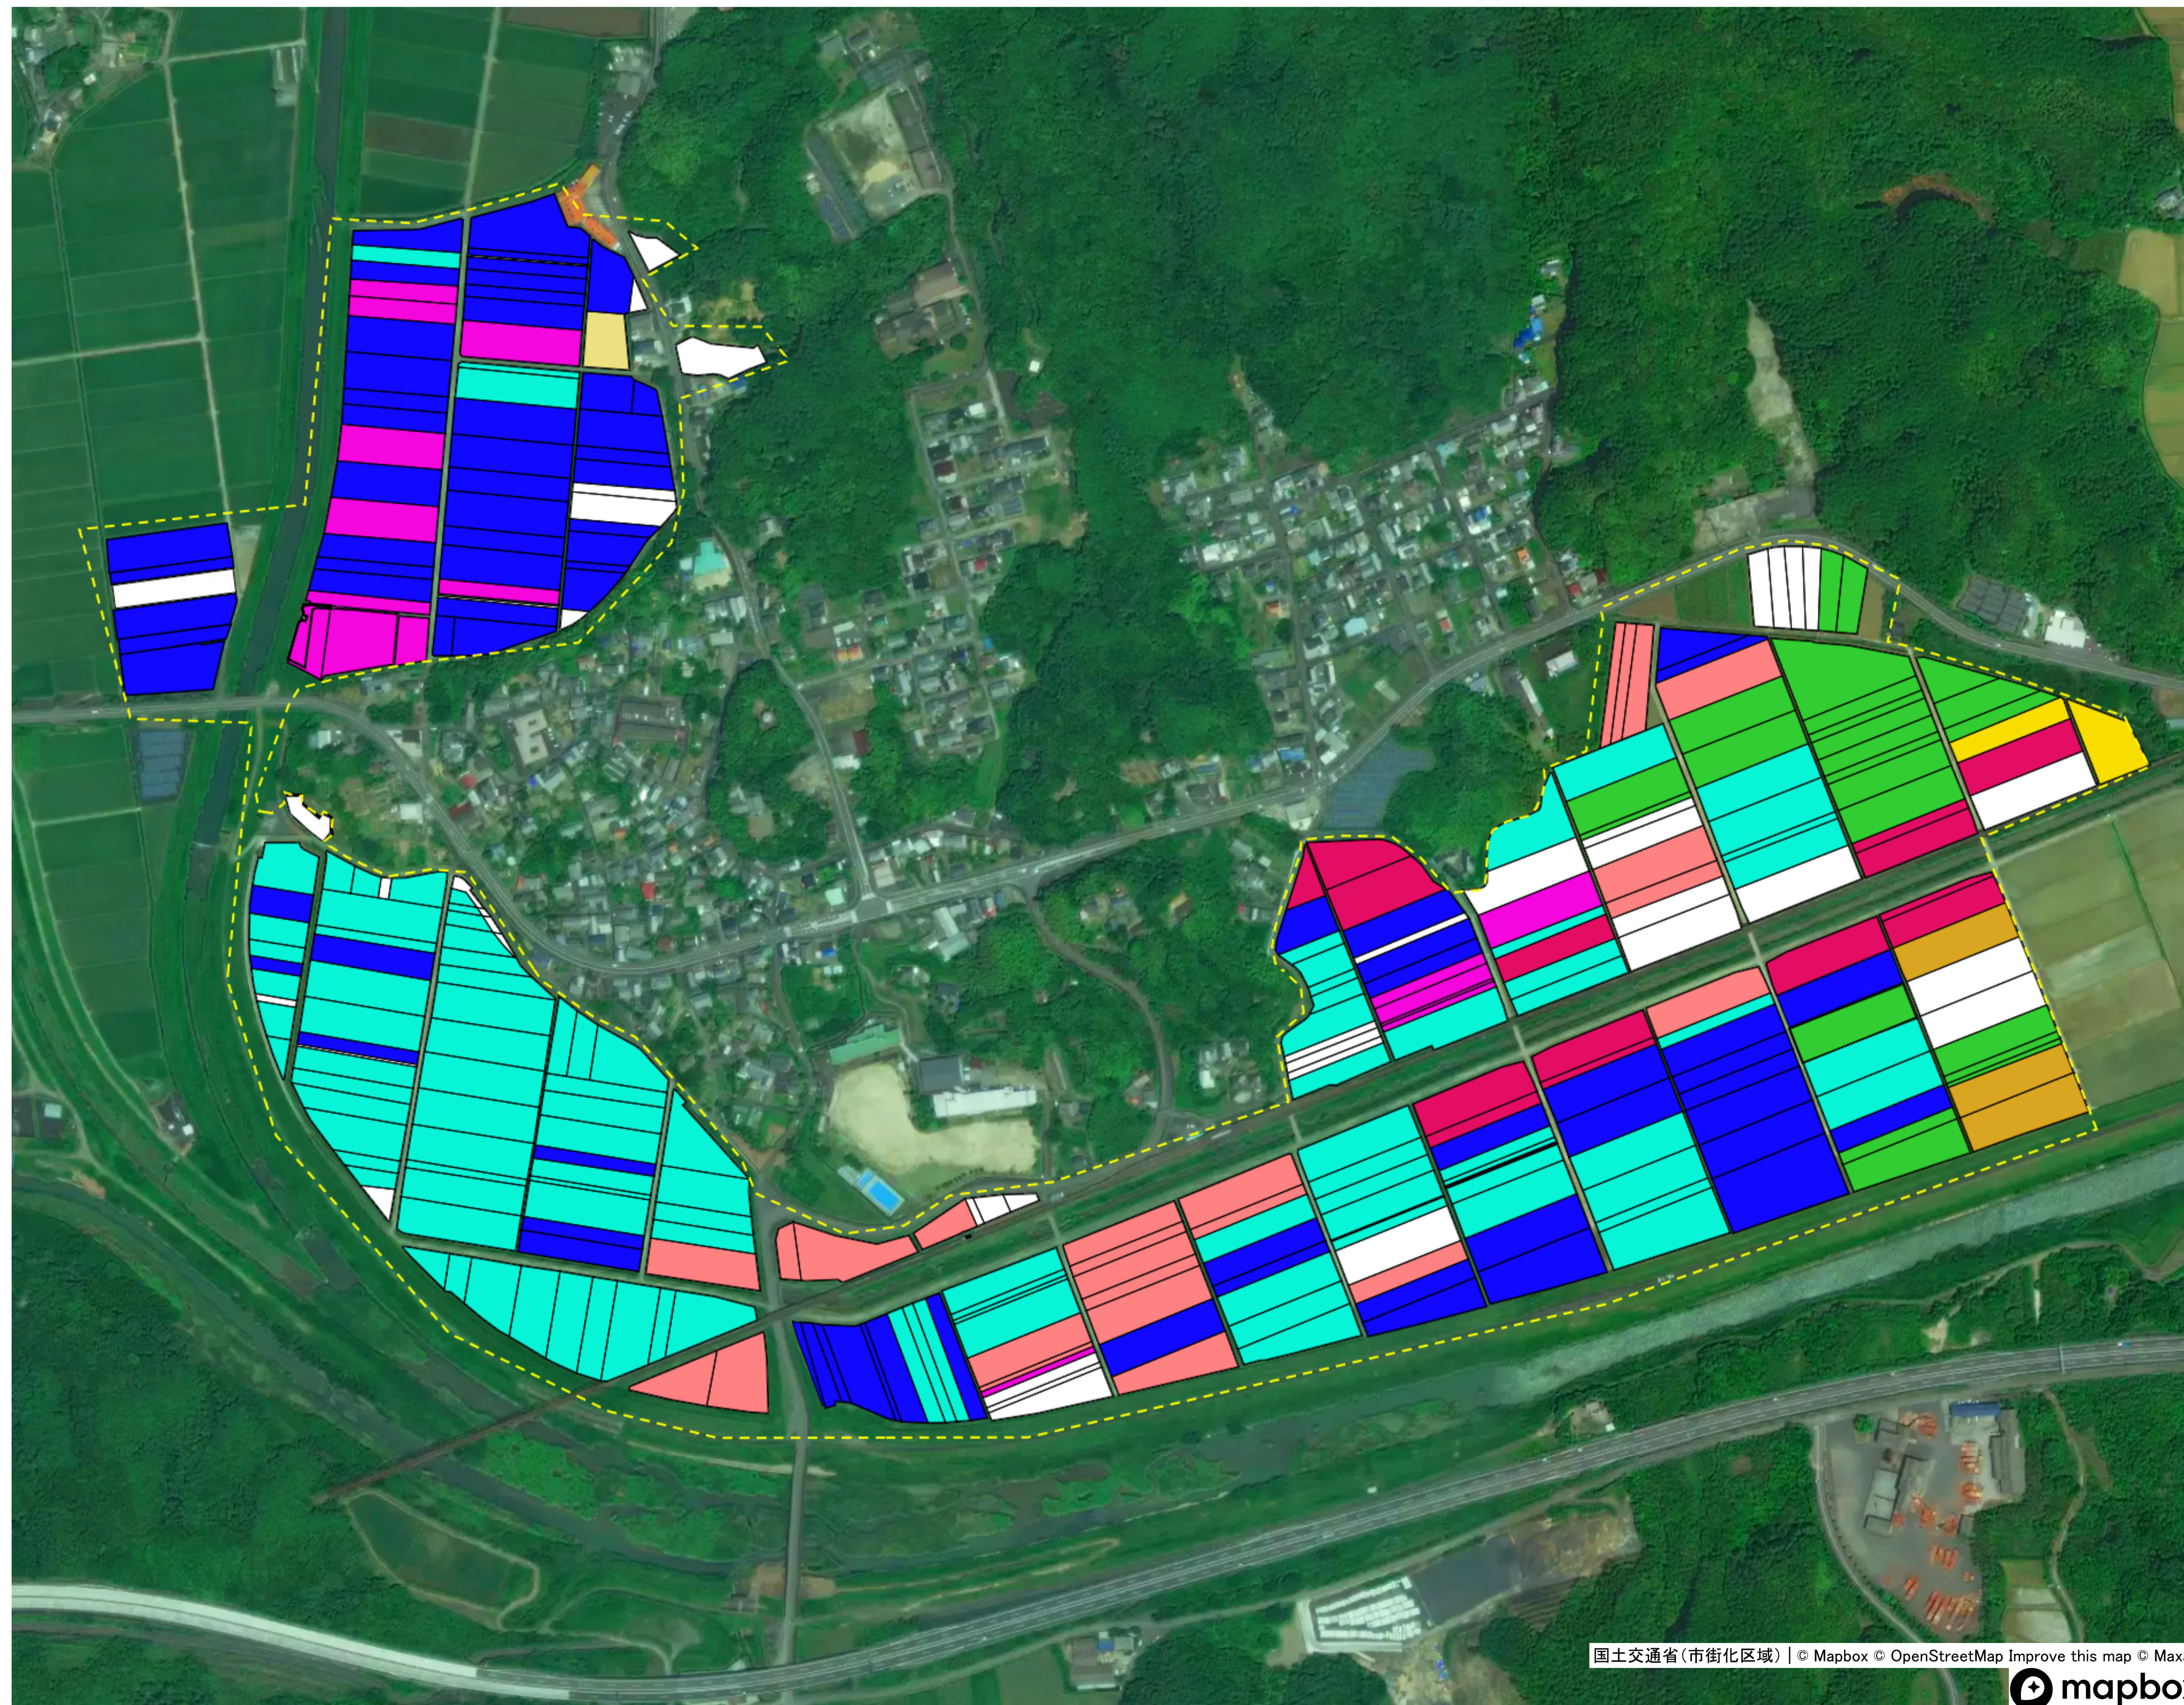

有岡地区 目標地図

目標地区(確定)