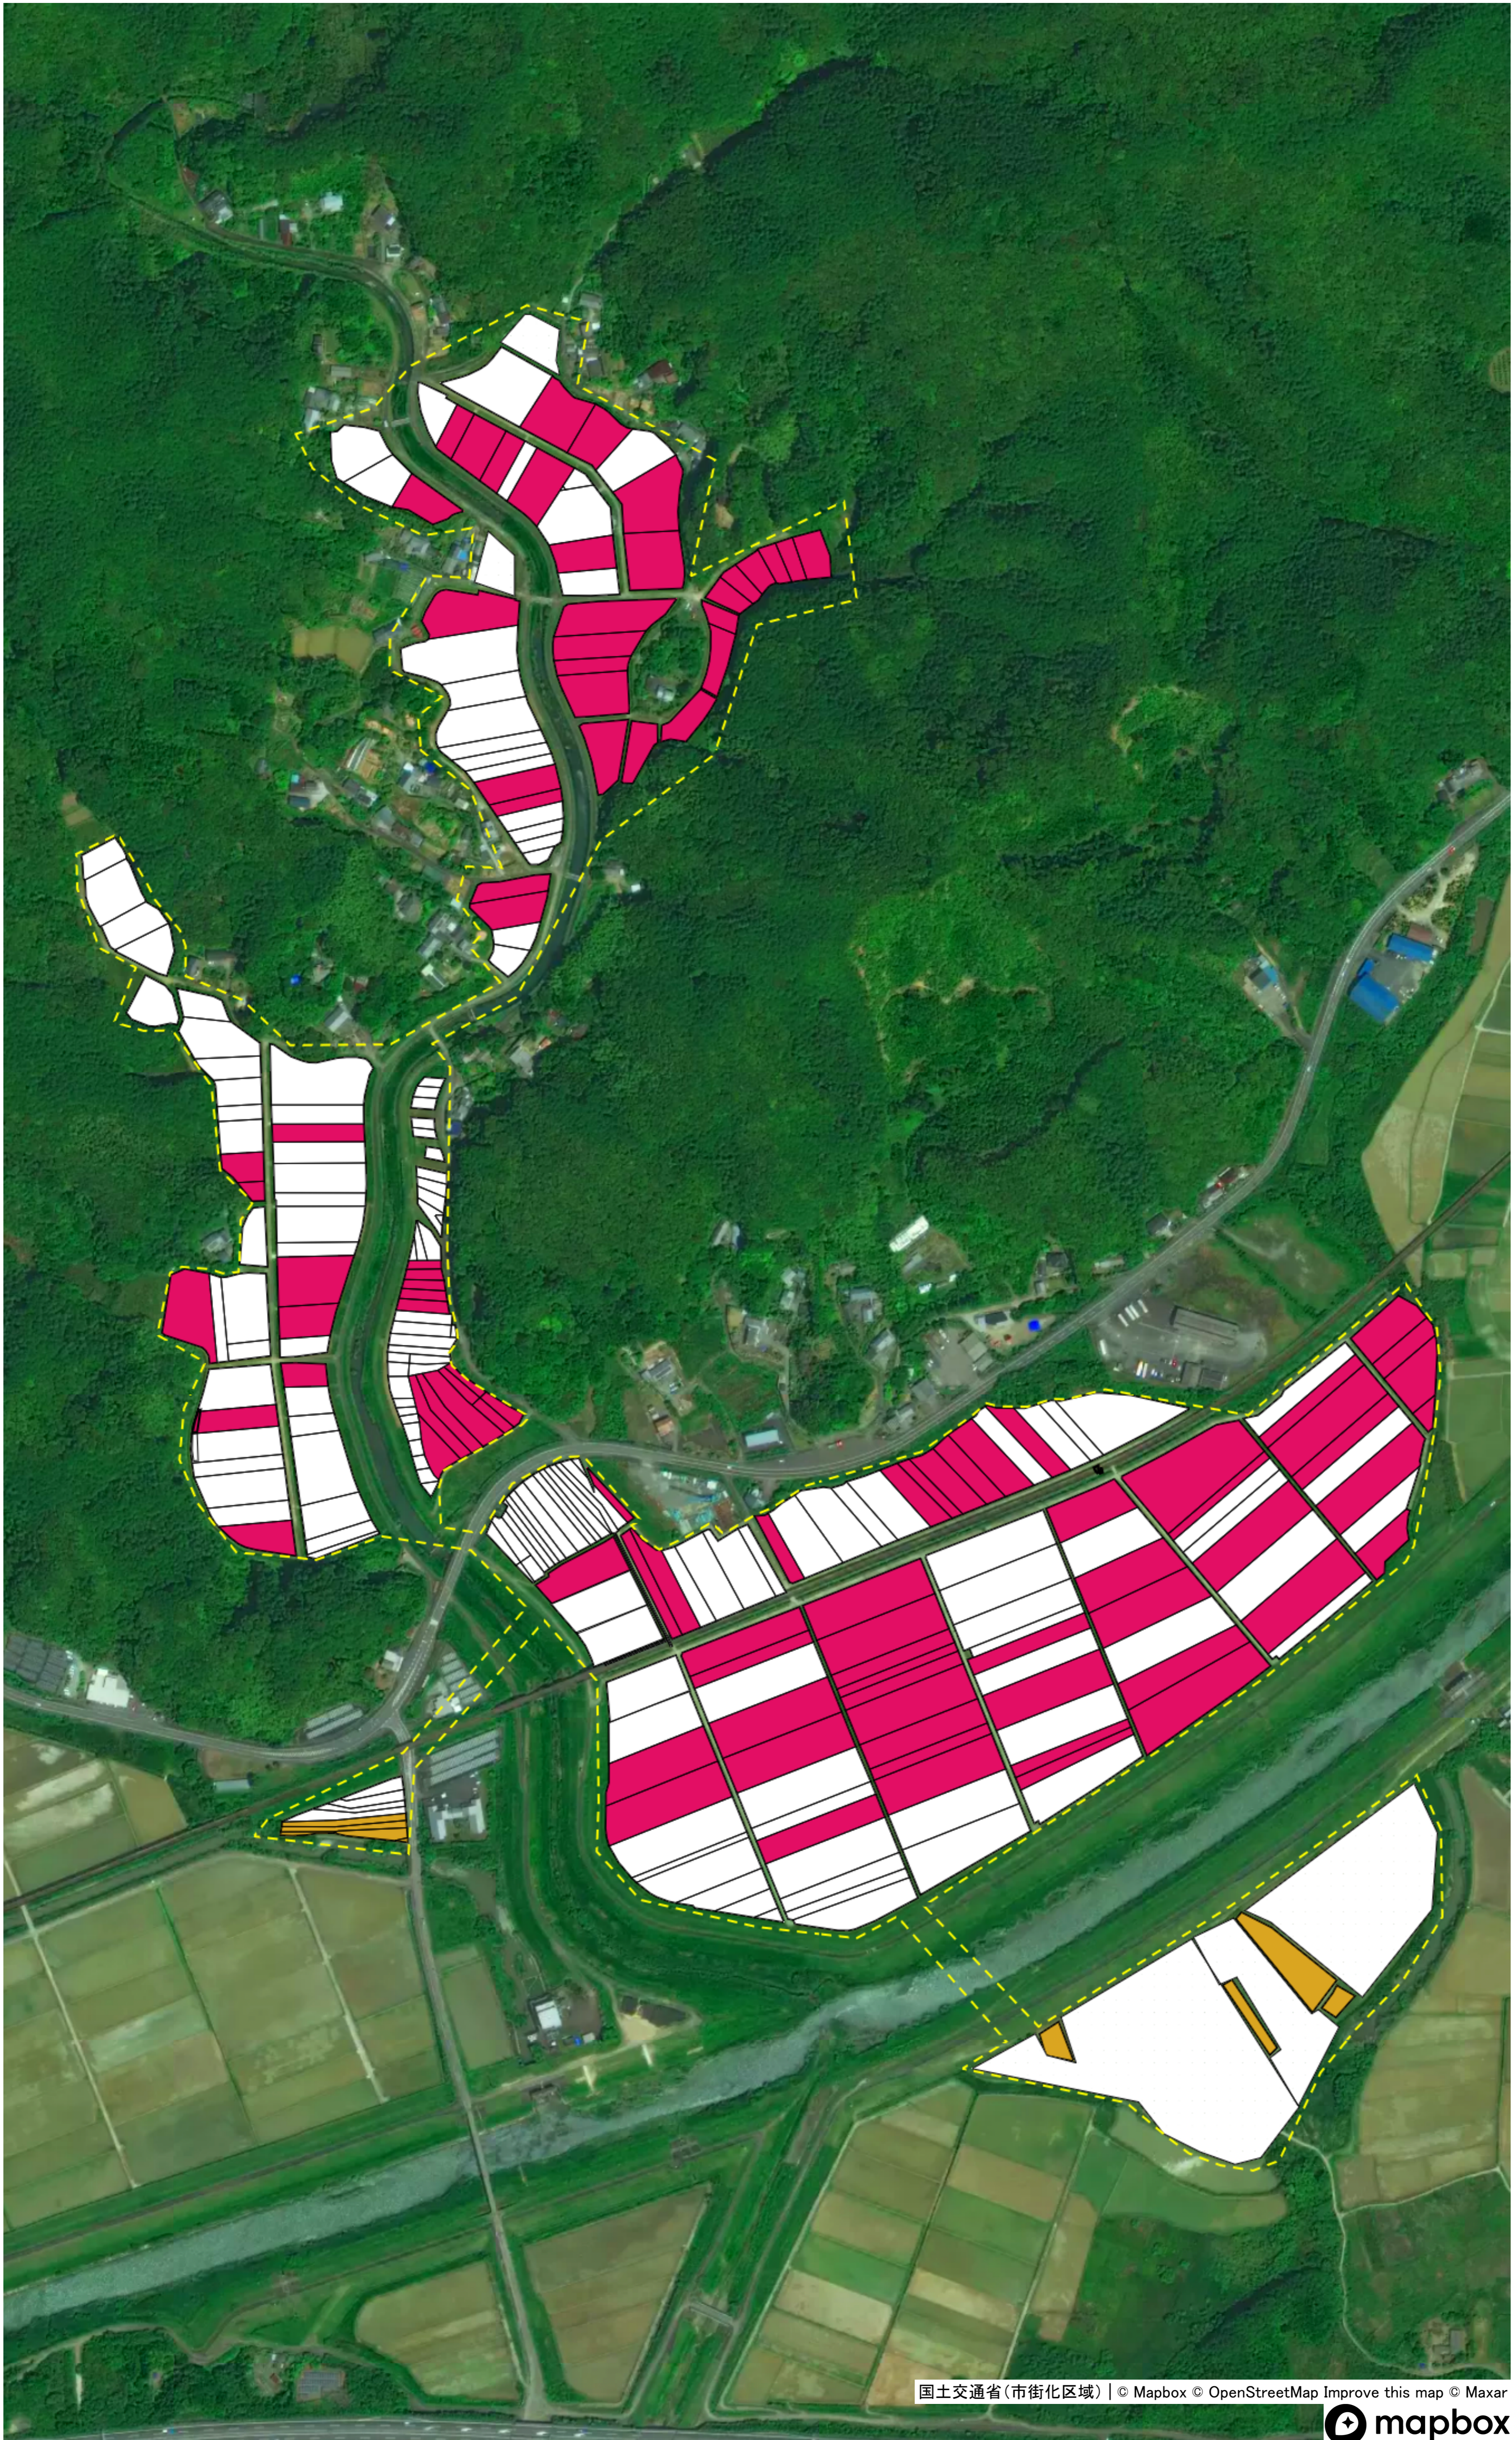

# 生ノ川地区 目標地図

目標地区(確定)

# 磯ノ川地区 目標地図

目標地区(確定)

上ノ土居地区 目標地図

目標地区(確定)

# 九樹地区 目標地図

目標地区(確定)

Red square
White square

# 横瀬地区 目標地図

目標地区(確定)