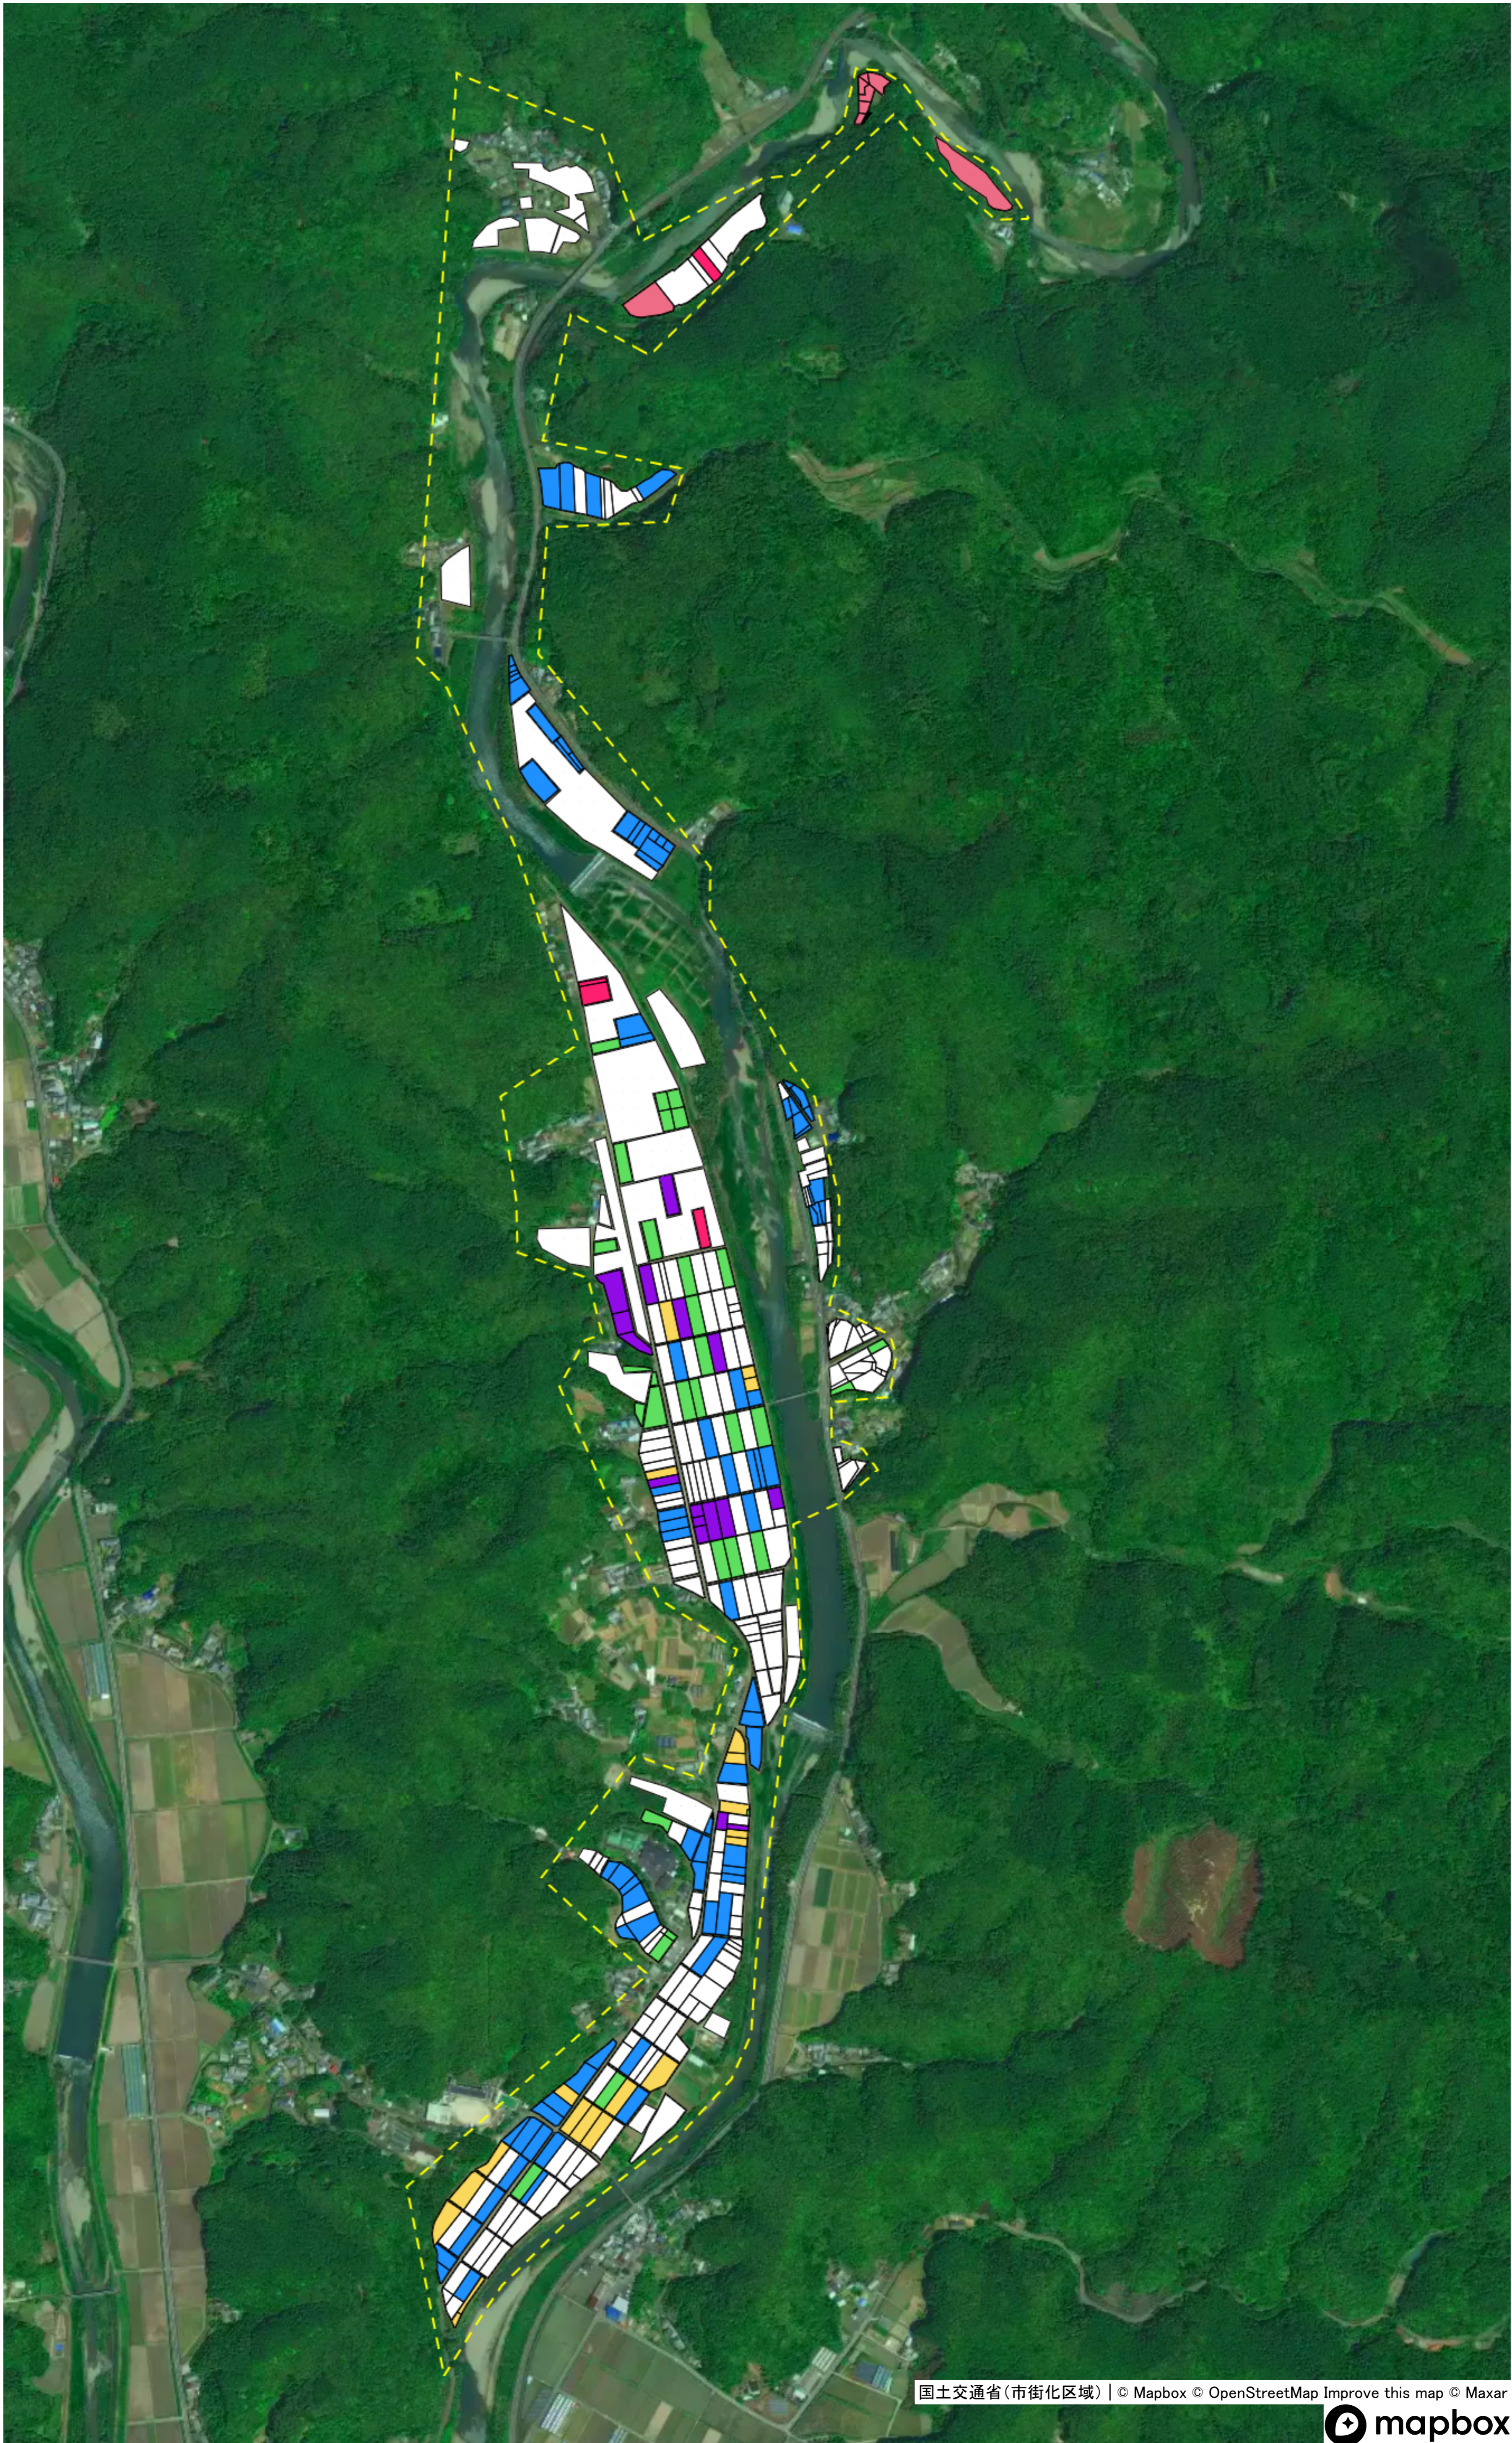

藤地区 目標地図

目標地区(確定)

- Blue square
- Orange square
- Red square
- Yellow square
- Green square
- Pink square
- White square

# 蕨岡甲地区① 目標地図

蕨岡甲地区② 目標地図

目標地区(確定)

# 蕨岡乙地区 目標地図

目標地区(素案)

# 伊才原地区 目標地図

目標地区(表案)