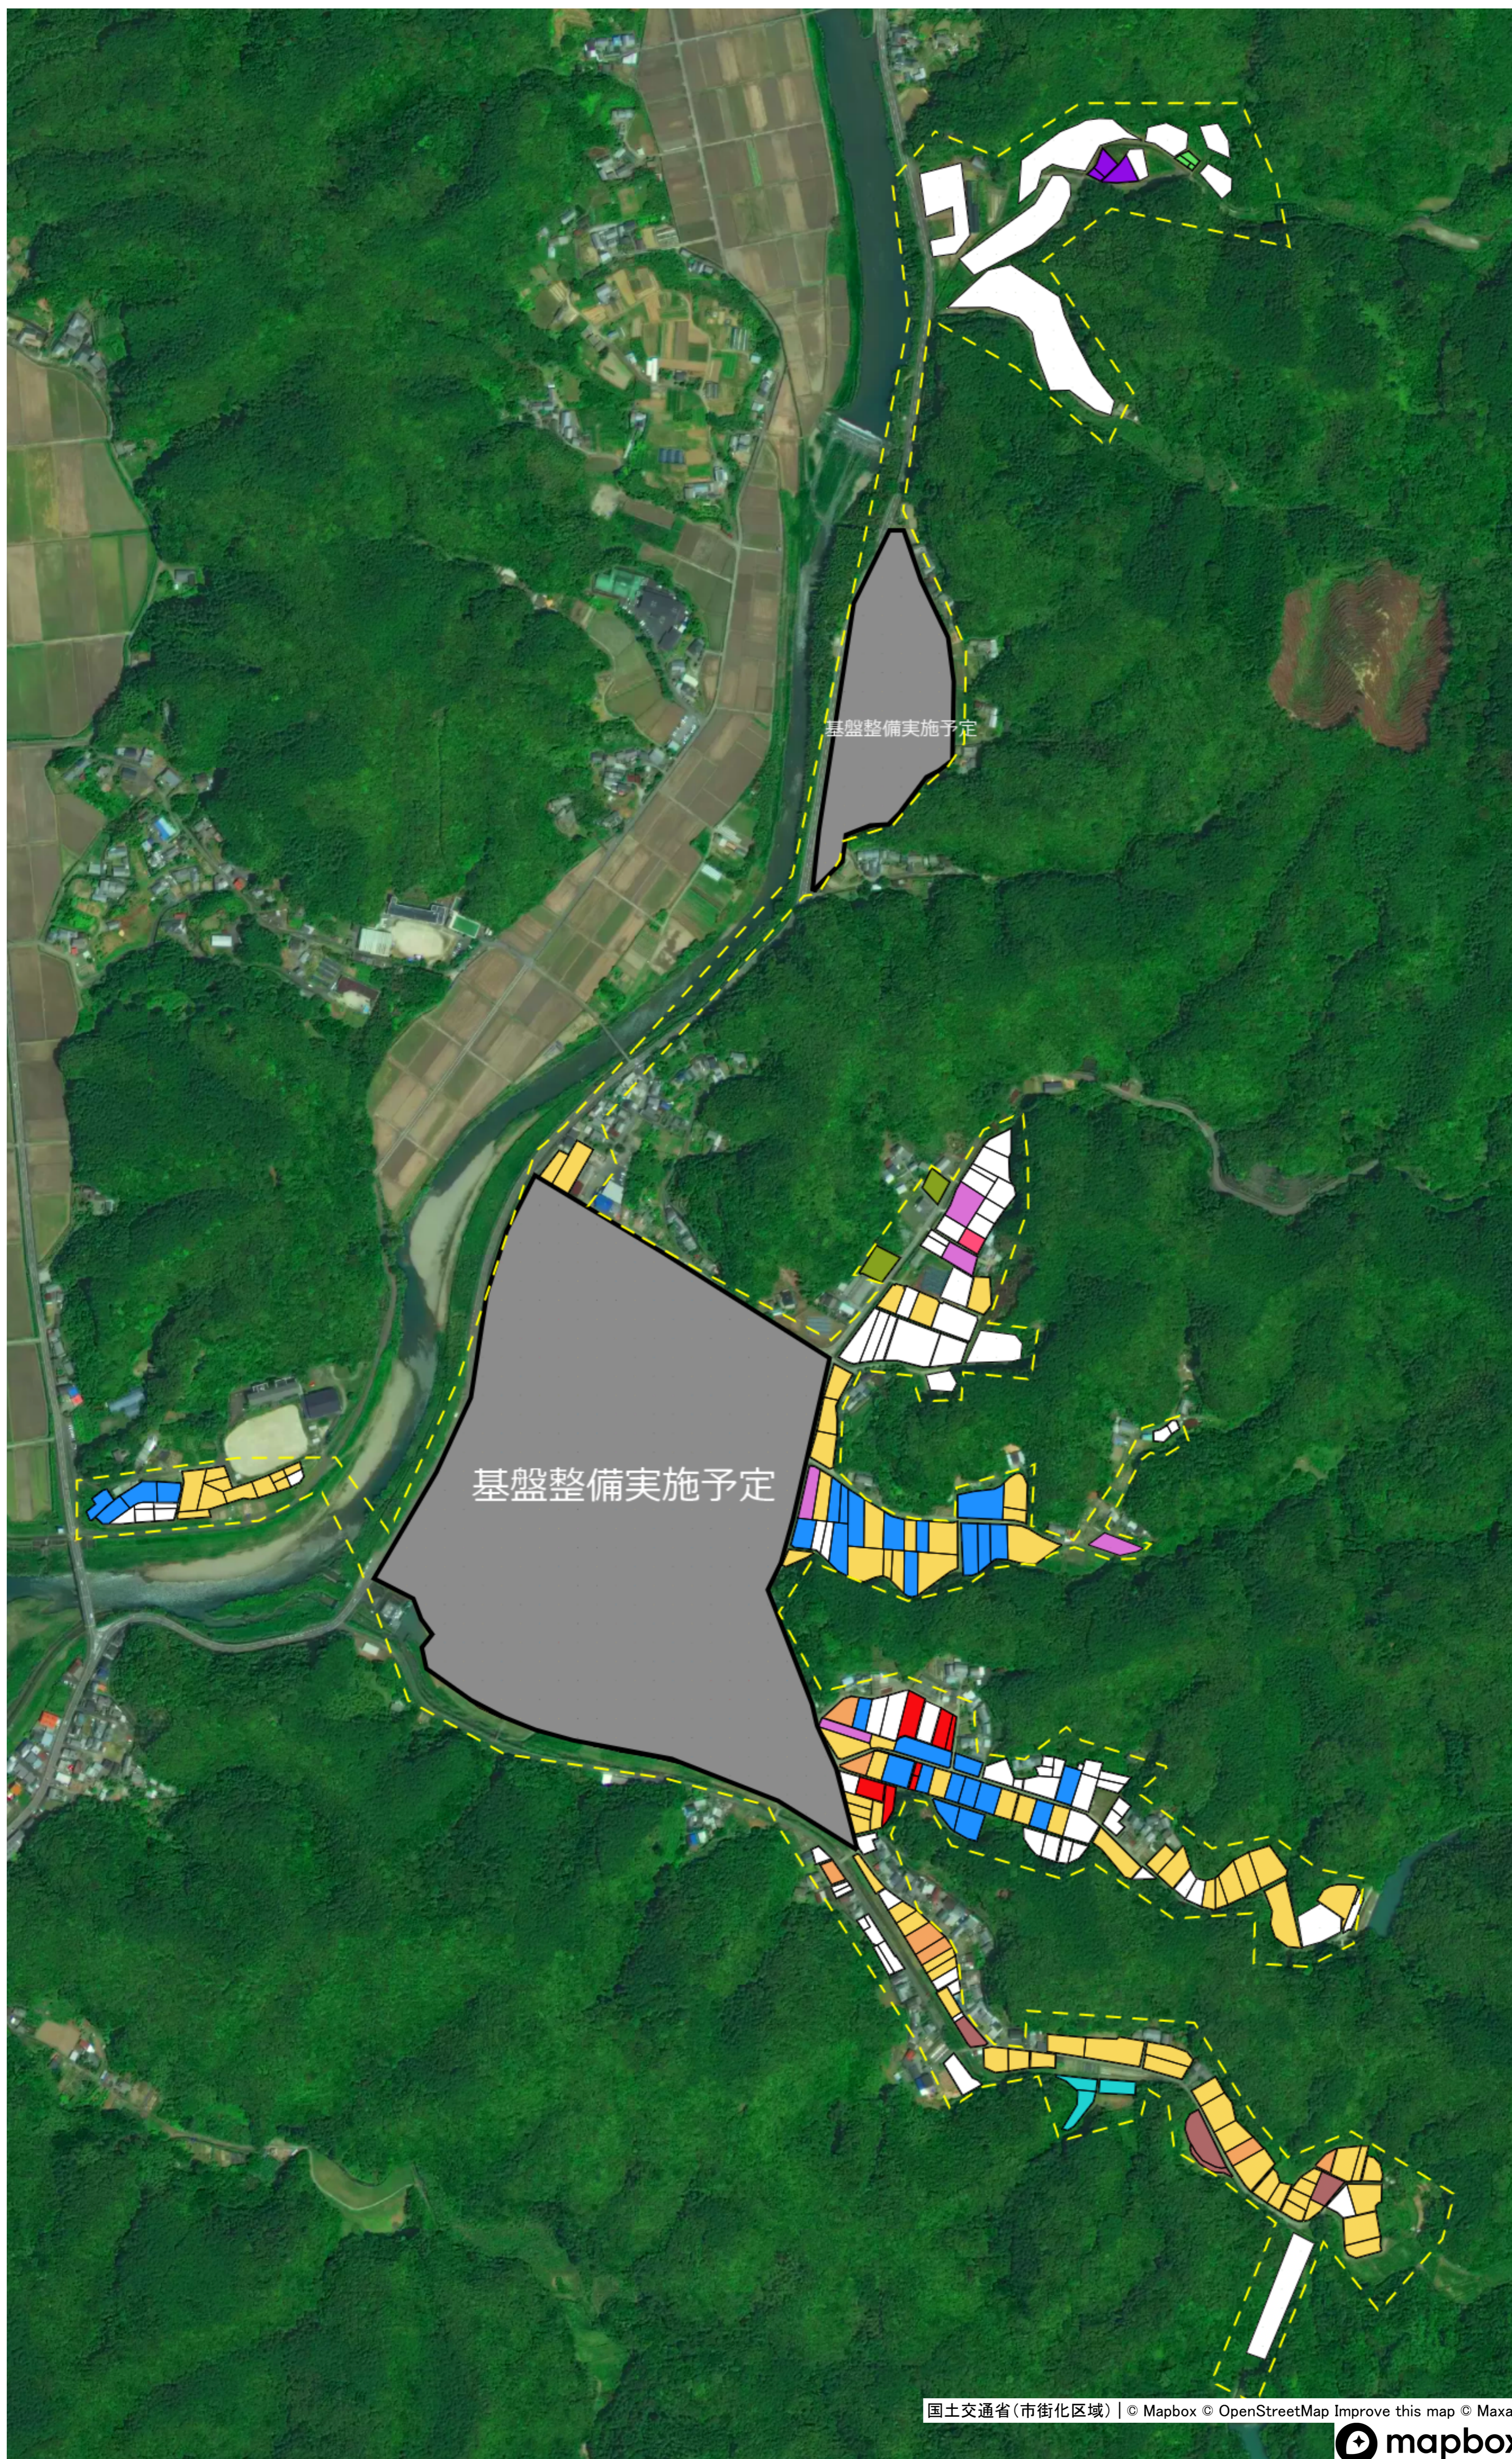

藤地区 目標地図

目標地区(確定)

- Blue square
- Orange square
- Red square
- Yellow square
- Green square
- Pink square
- White square

# 蕨岡甲地区① 目標地図

蕨岡甲地区② 目標地図

目標地区(確定)

# 蕨岡乙地区 目標地図

目標地区(素案)

# 伊才原地区 目標地図

目標地区(表案)