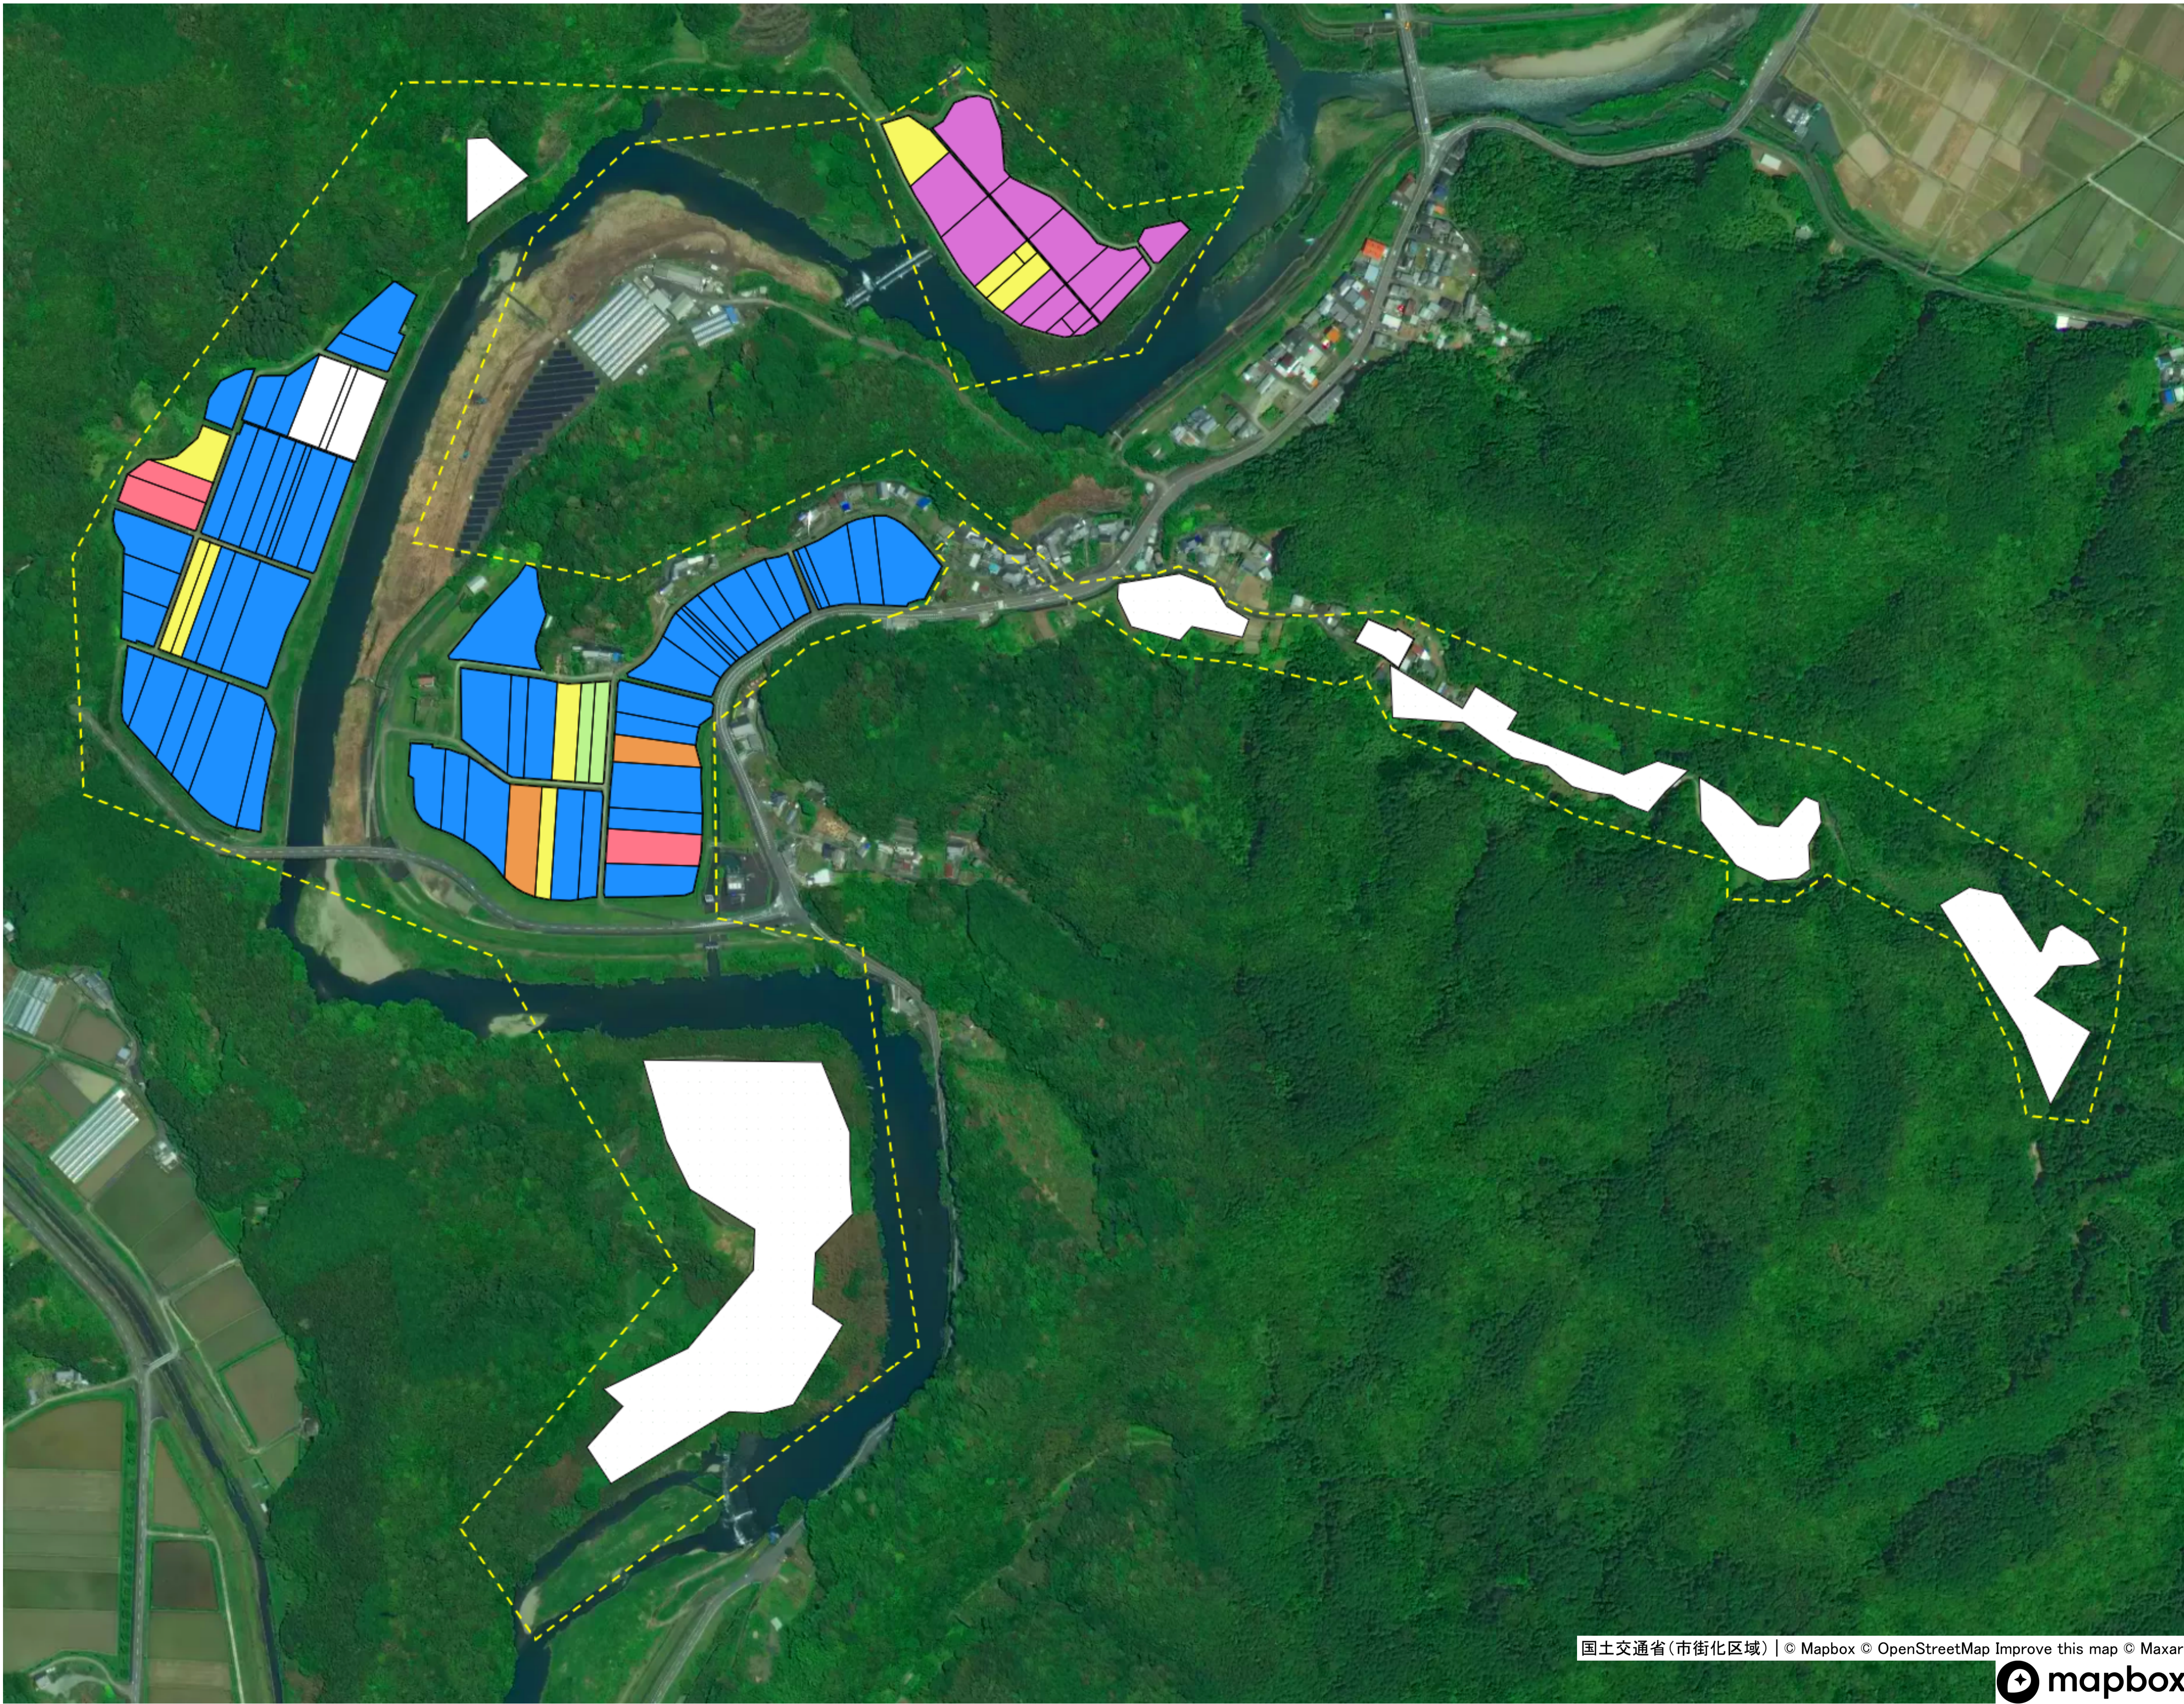

藤地区 目標地図

目標地区(確定)