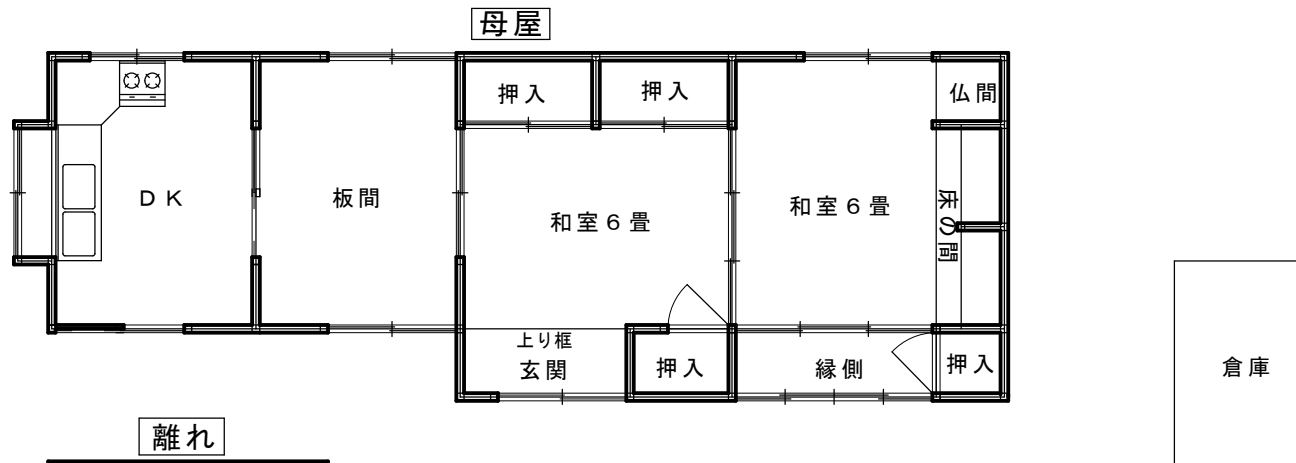

番号 411

所在地 蕨岡甲

離れの下に車庫スペース
(低天井)

道路