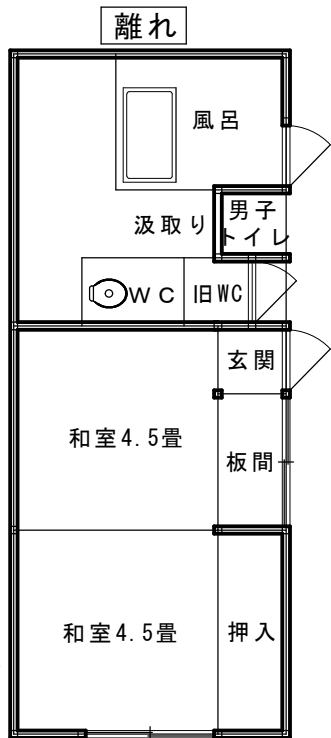

番号 411

所在地 蕨岡甲

離れの下に車庫スペース
(低天井)

道路