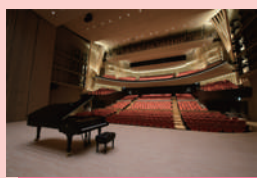

※1・2回目は未就学児入場不可。3回目は3歳以下ひざ上鑑賞1名まで無料、ただしお席が必要な場合は有料。
※割引でのご購入は、友の会プレミアム会員、65歳以上または障がい者手帳をお持ちの方。65歳以上・障がい者手帳をお持ちの方のご購入は窓口のみ。

施設開放事業

ホールひとりじめ!

しまんとホールの舞台を贅沢にひとりじめしませんか?
楽器演奏、ダンス、演劇の練習、宣材写真の撮影など
使い方はあなた次第!ぜひお気軽にご利用ください!

日時 ①5月25日(日)
②5月26日(月) 全日10:00~18:00
③5月27日(火) (50分間/8枠)

会場 しまんとホール

料金 1枠50分間1,000円

※1組1日最大2枠まで連続利用可能。
※10名以上の利用は、団体料金として
1枠50分間2,000円。

対象 どなたでも
※小学生以下は要保護者同伴

申込期間 4月22日(火) 電話受付13:00/窓口14:00

※先着につき定員に達し次第受付は終了いたします。
※下記内容のご利用はお断りいたします。お守りいただけていないと判断した場合、ご利用を中止する場合がございます。
・発表会での利用 ・入場料や受講料を徴収する催し等の営利目的での利用
・指導者によるレッスン目的での利用 ・講演会や会議等での利用。