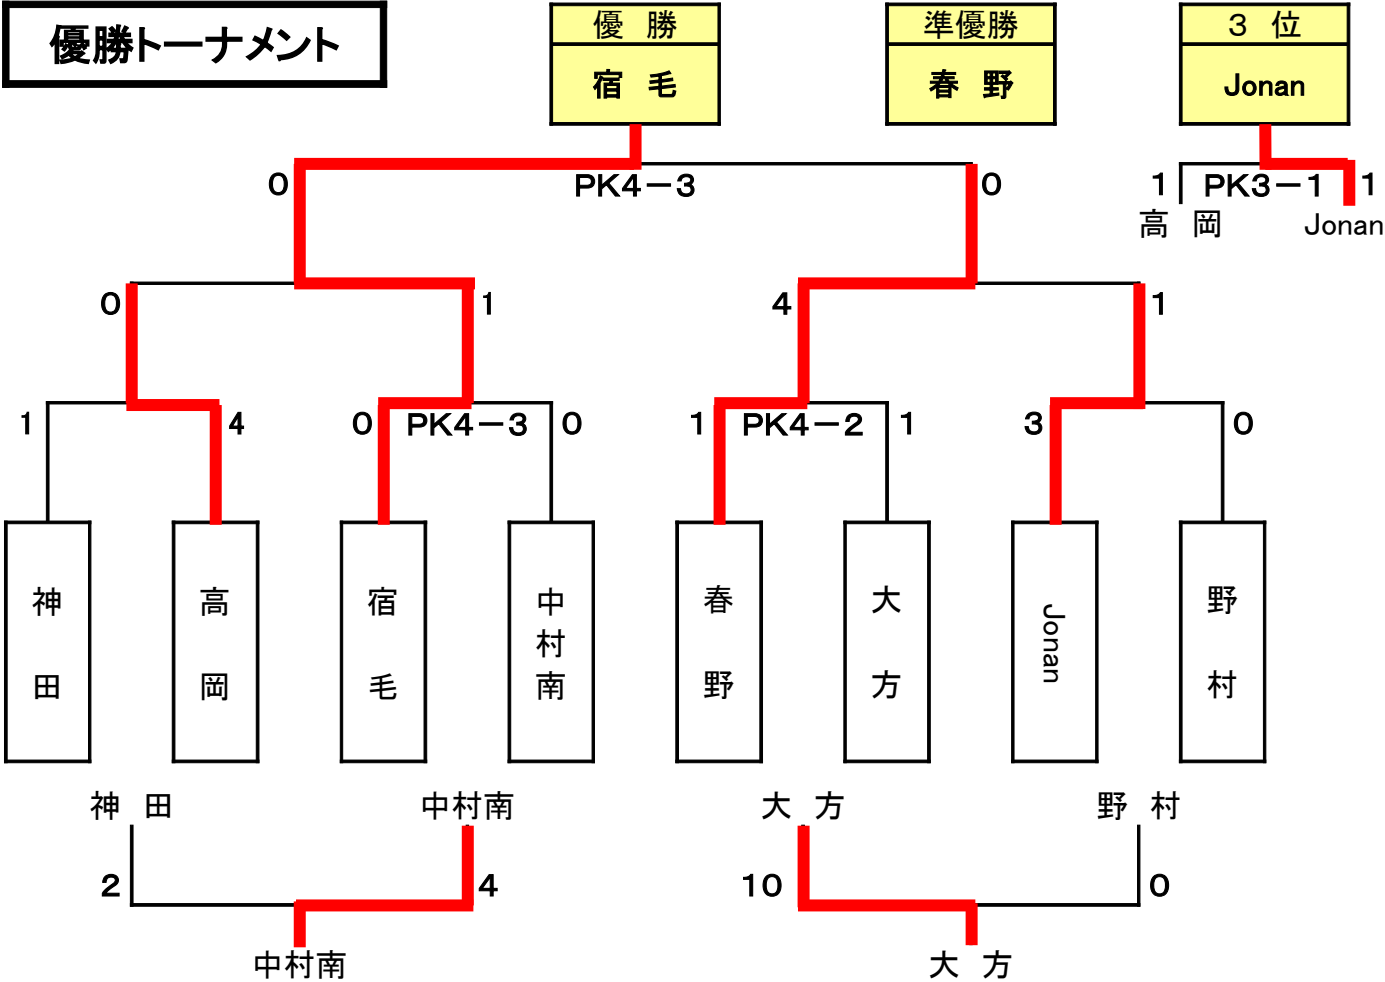

【安並運動公園運動広場】

優勝トーナメント