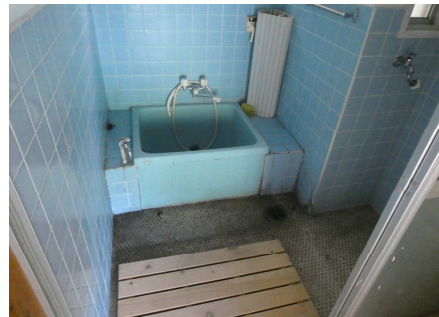

### ●権谷(ごんだに)住宅（◆勤務地のホテル星羅四万十まで車で約20分）

所在	四万十市西土佐江川2894番地1
家賃	地域おこし協力隊としての活動期間中は免除します
床面積	50㎡
間取	6畳1間、4畳半2間、台所、押入れ有り
トイレ	洋式簡易水洗
風呂	シャワー付
駐車場	1台
浄化槽	なし
ネット環境	光ケーブル
テレビ	ケーブルテレビ基本料月額1,100円が必要です
その他	水道光熱費及び維持管理費は自己負担です
重要事項	<p>①この住宅は地域おこし協力隊の官舎としての利用です。3年間の協力隊終了後、または途中で協力隊を退任した場合は退去していただくこととなります。 定住支援として、市でも空家について掘り起しを行います、また空家の状態により改修補助金があります（令和3年度現在）</p> <p>②ペットは不可です。</p>