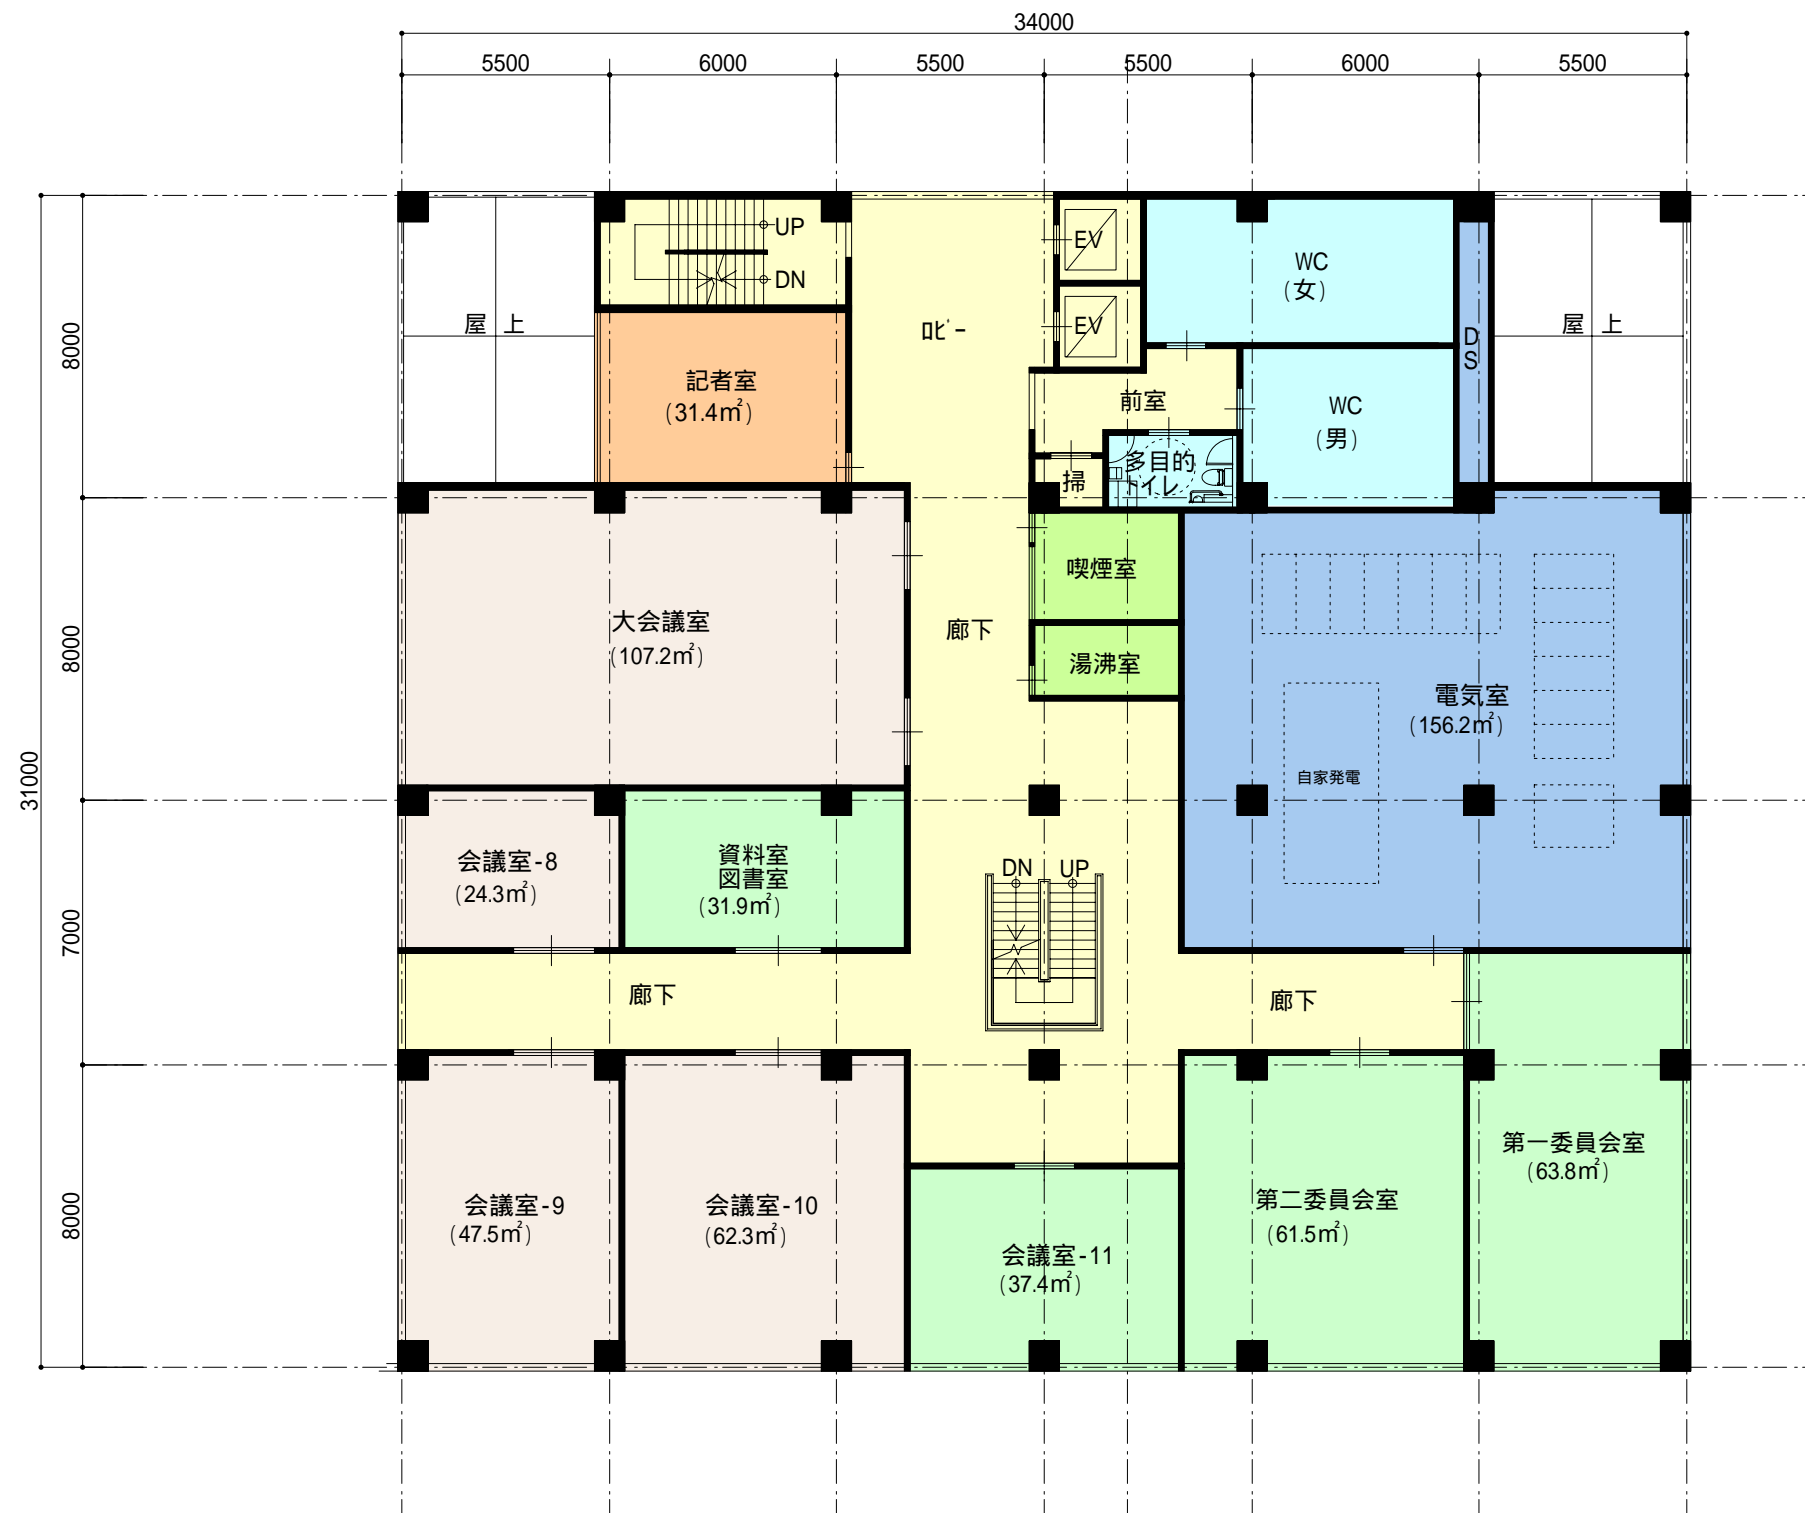

1階床面積 1624.3m²

2階床面積 1589.9m²

2階 平面図 S=1/200

3階床面積 1045.9m²

3階 平面図 S=1/200

4階床面積 974.6m²

5階床面積 974.6m²

6階床面積 974.6m²

7階床面積 974.6m²