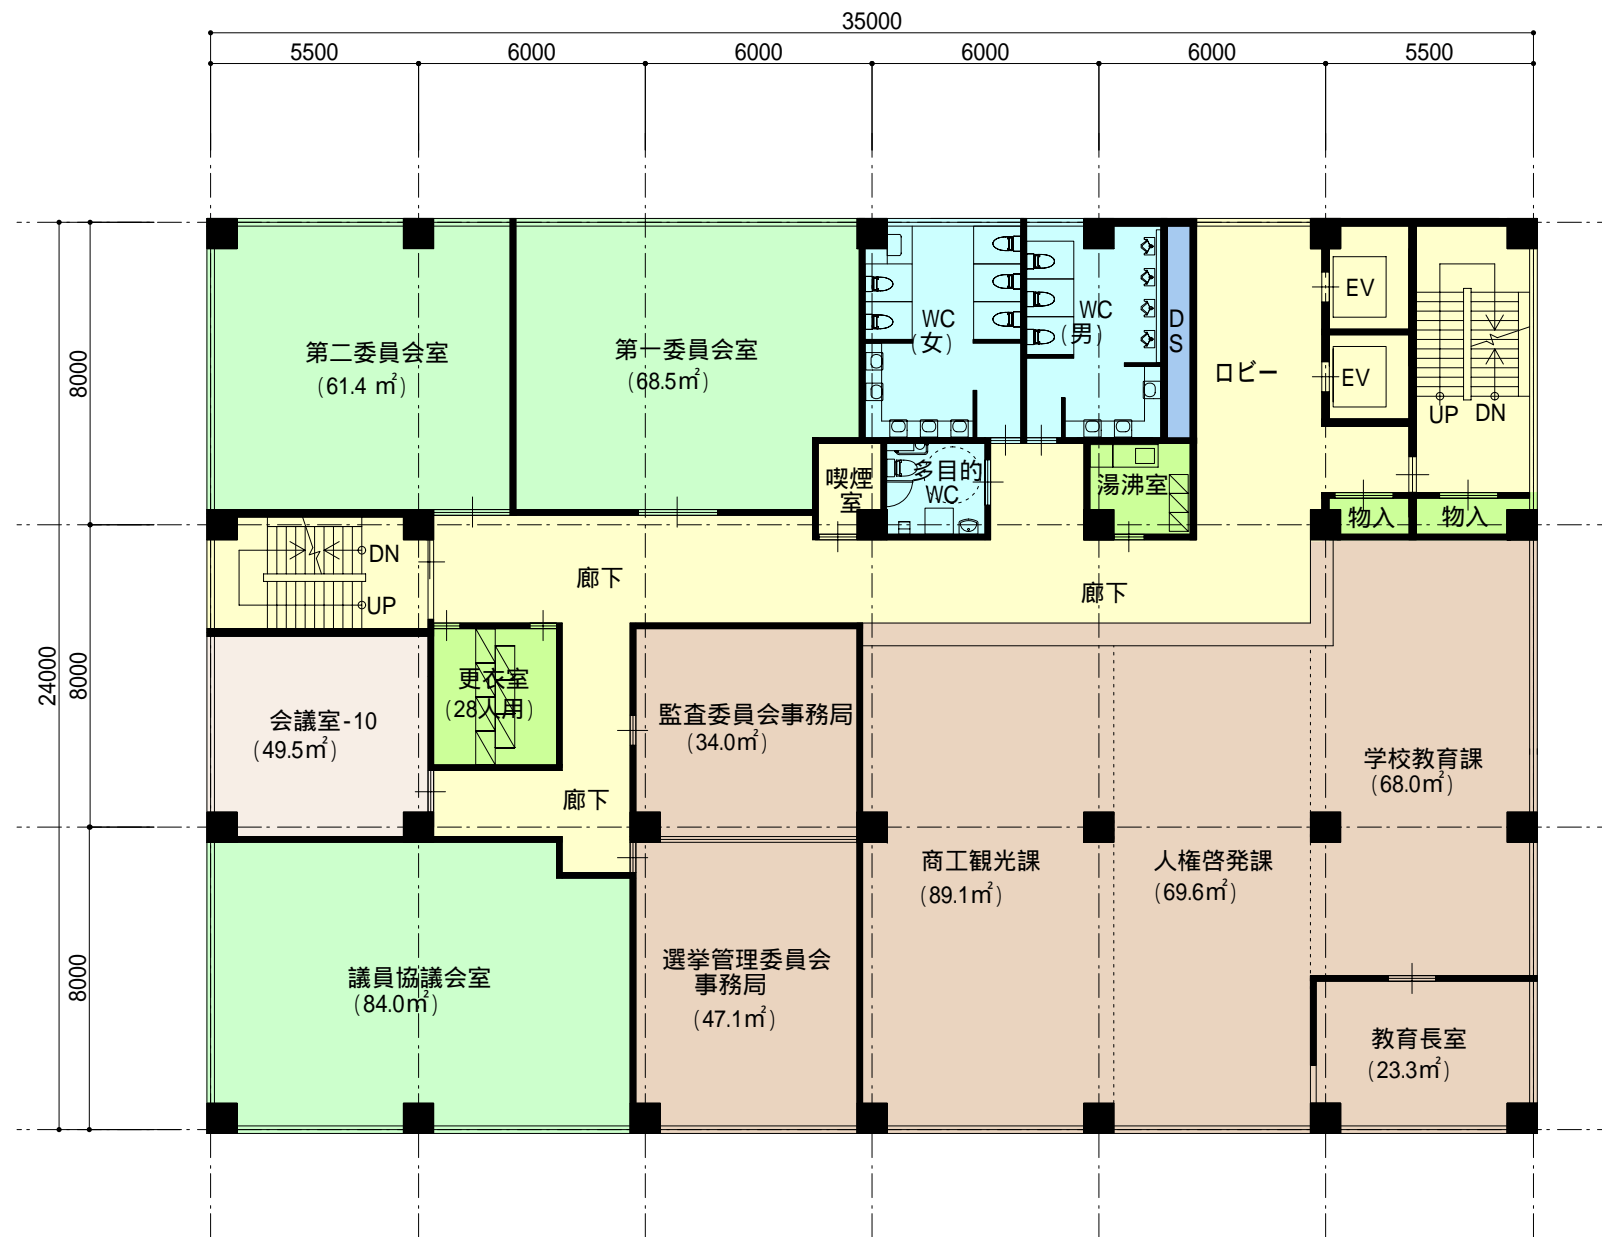

1階床面積 1671.1 m²

2階床面積 1301.0 m²

2階 平面図 S=1/200

3階床面積 1523.2 m²

4階床面積 840.0 m²

5階床面積 840.0 m²

6階床面積 840.0 m²

7階床面積 840.0 m²

地下1階床面積 1808.4 m²

地下1階 平面図 S=1/200