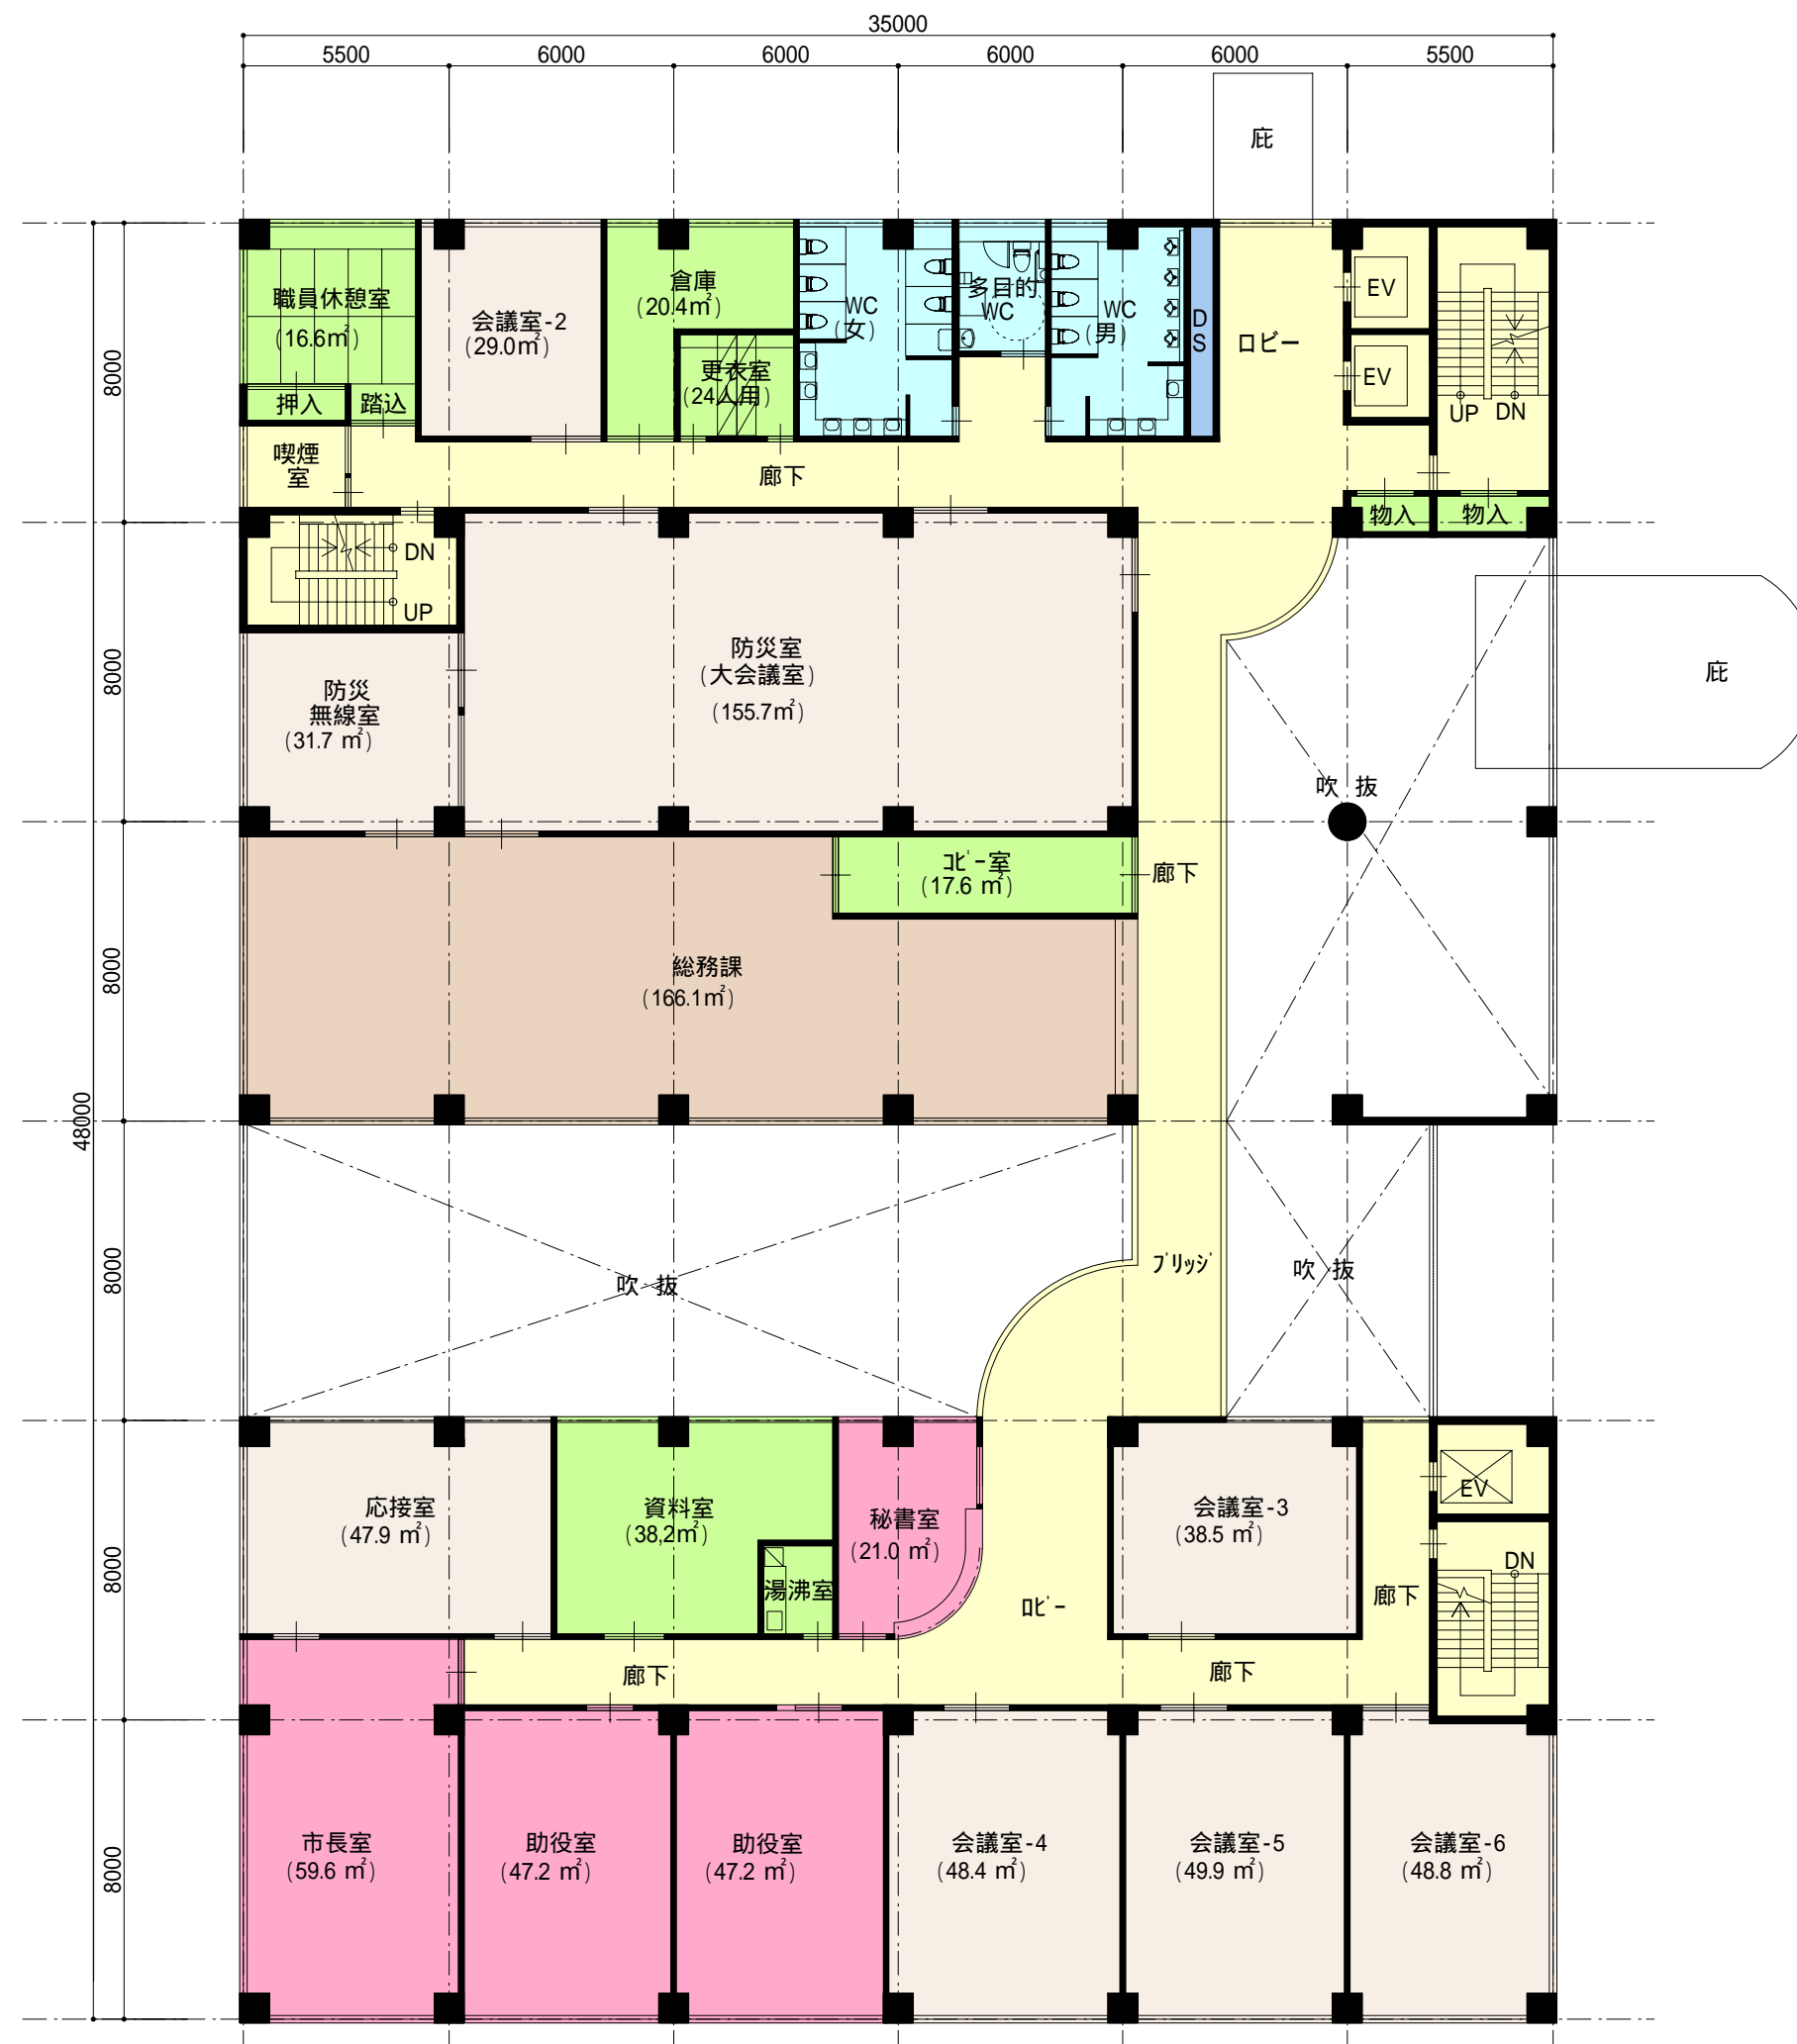

1階床面積 1671.1 m²

2階床面積 1301.0 m²

2階 平面図 S=1/200

3階床面積 1523.2 m²

4階床面積 840.0 m²

5階床面積 840.0 m²

6階床面積 840.0 m²

7階床面積 840.0 m²

地下1階床面積 1808.4 m²

地下1階 平面図 S=1/200