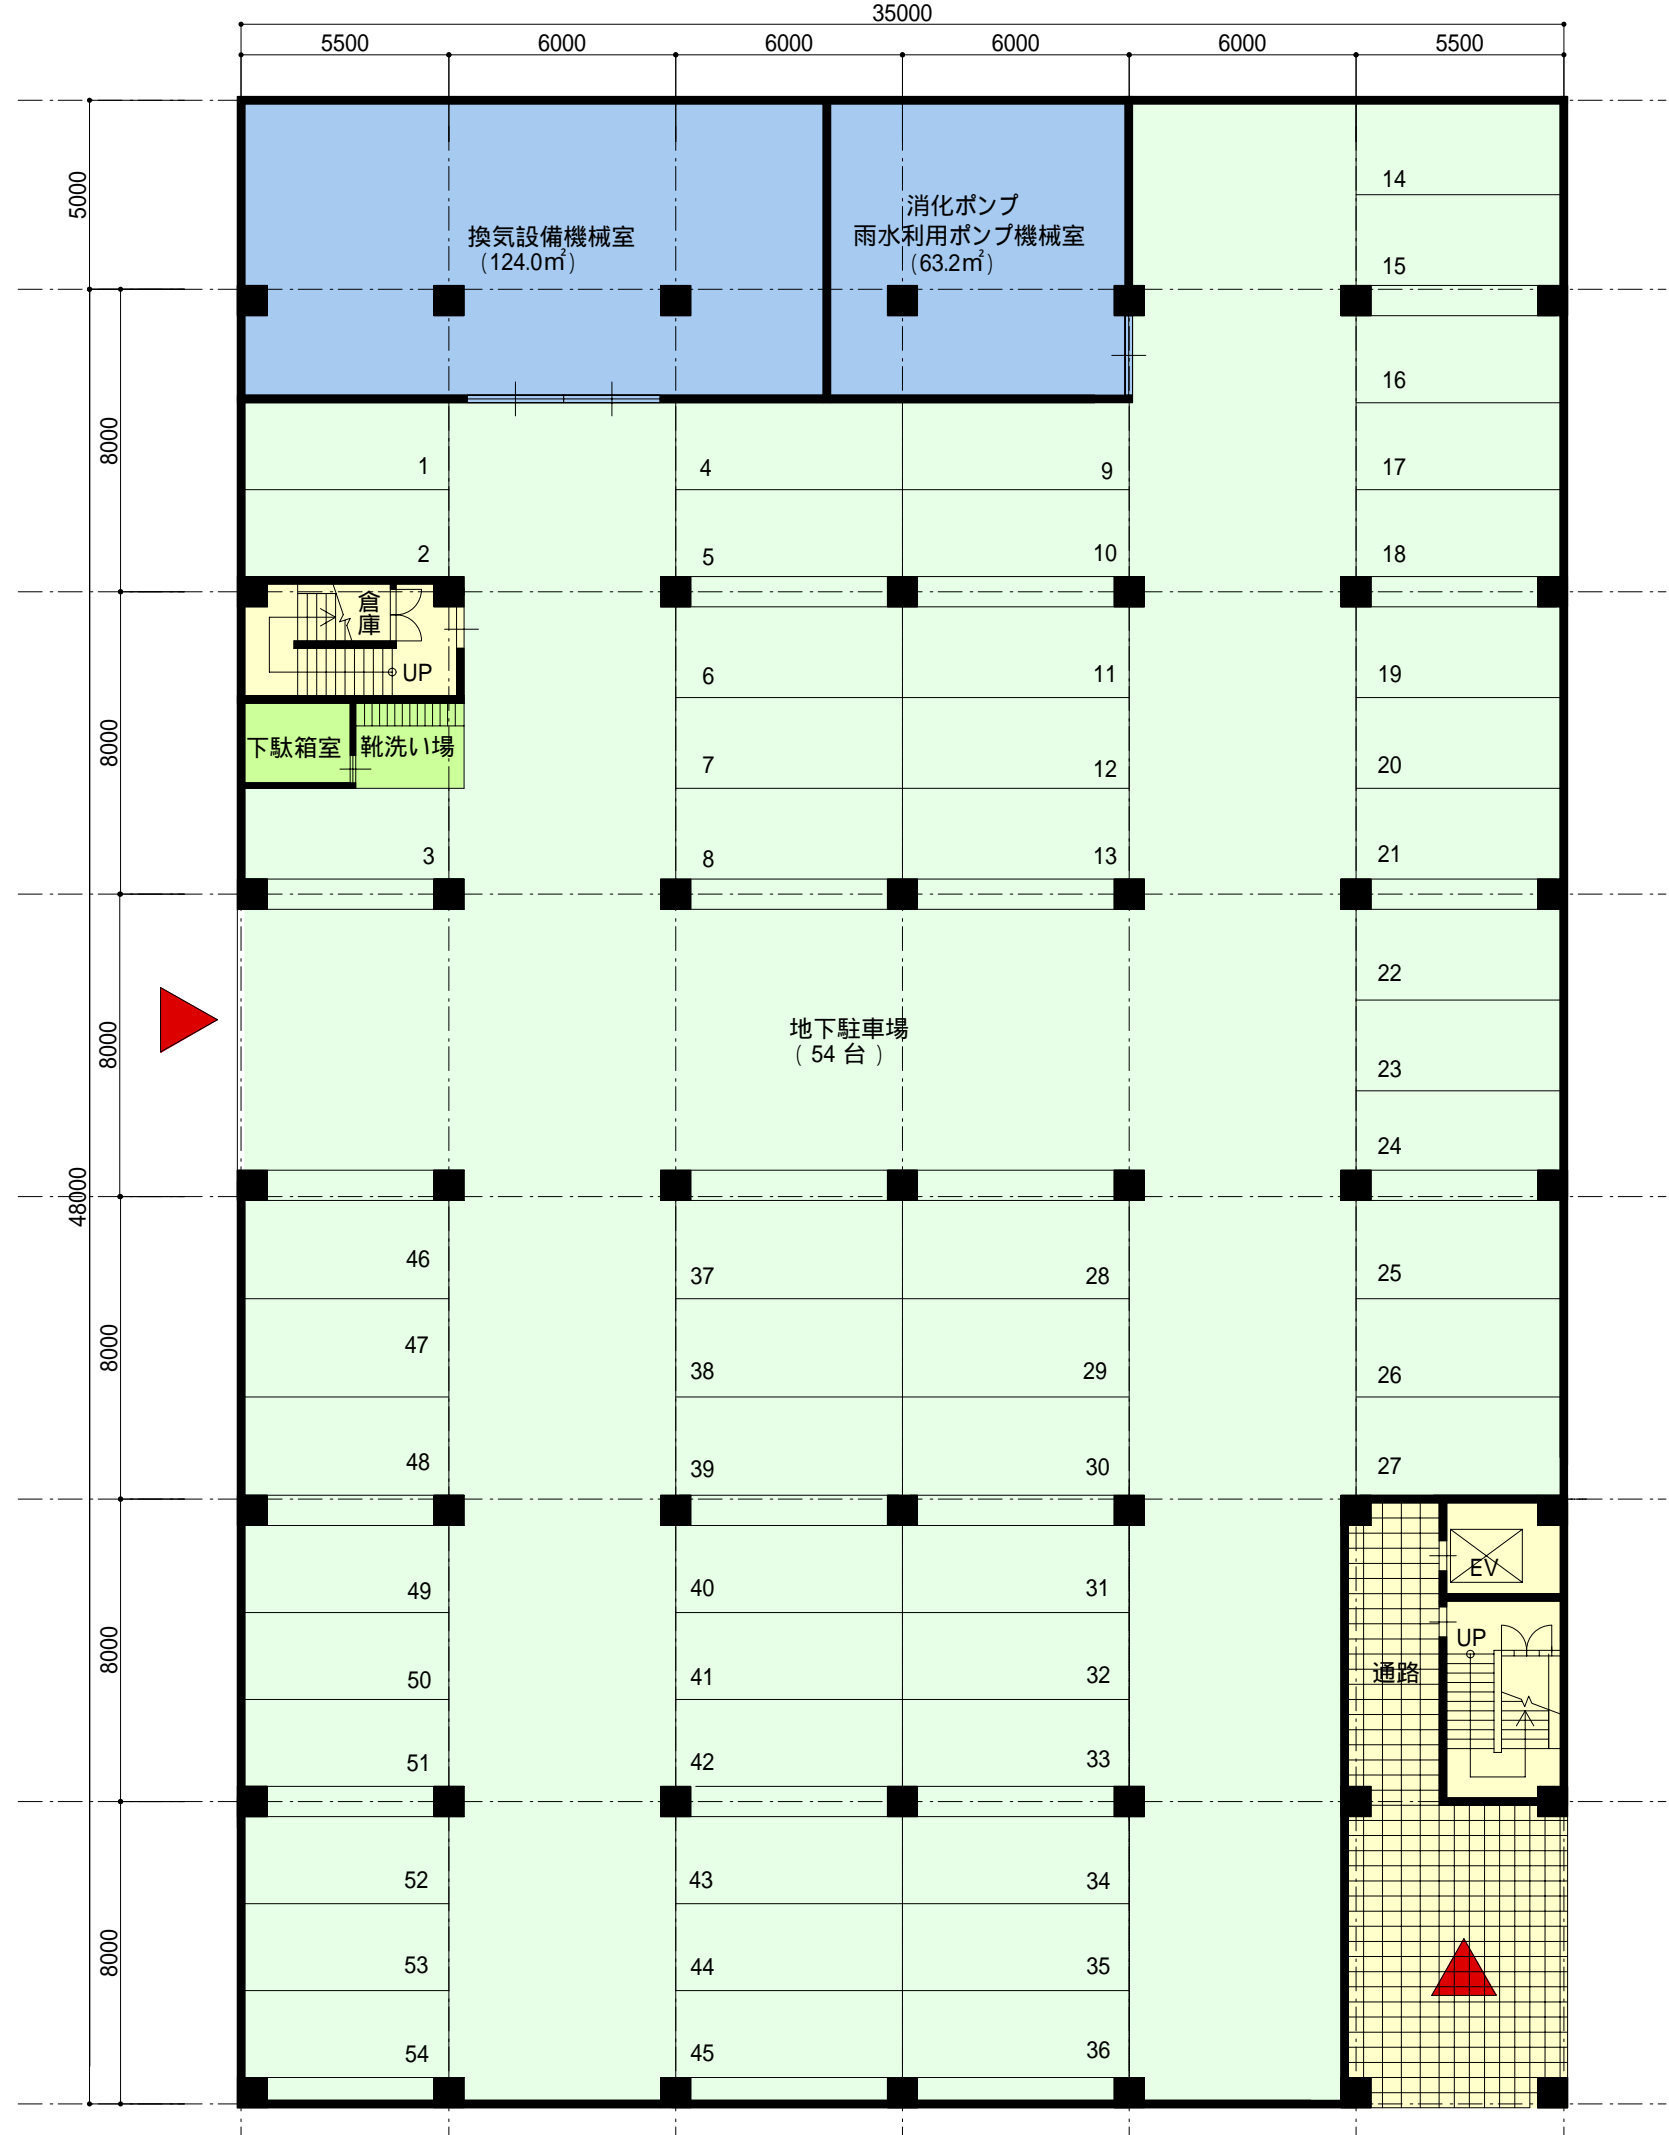

1階床面積 1671.1 m²

2階床面積 1301.0 m²

2階 平面図 S=1/200

3階床面積 1523.2 m²

4階床面積 840.0 m²

5階床面積 840.0 m²

6階床面積 840.0 m²

7階床面積 840.0 m²

地下1階床面積 1808.4 m²

地下1階 平面図 S=1/200