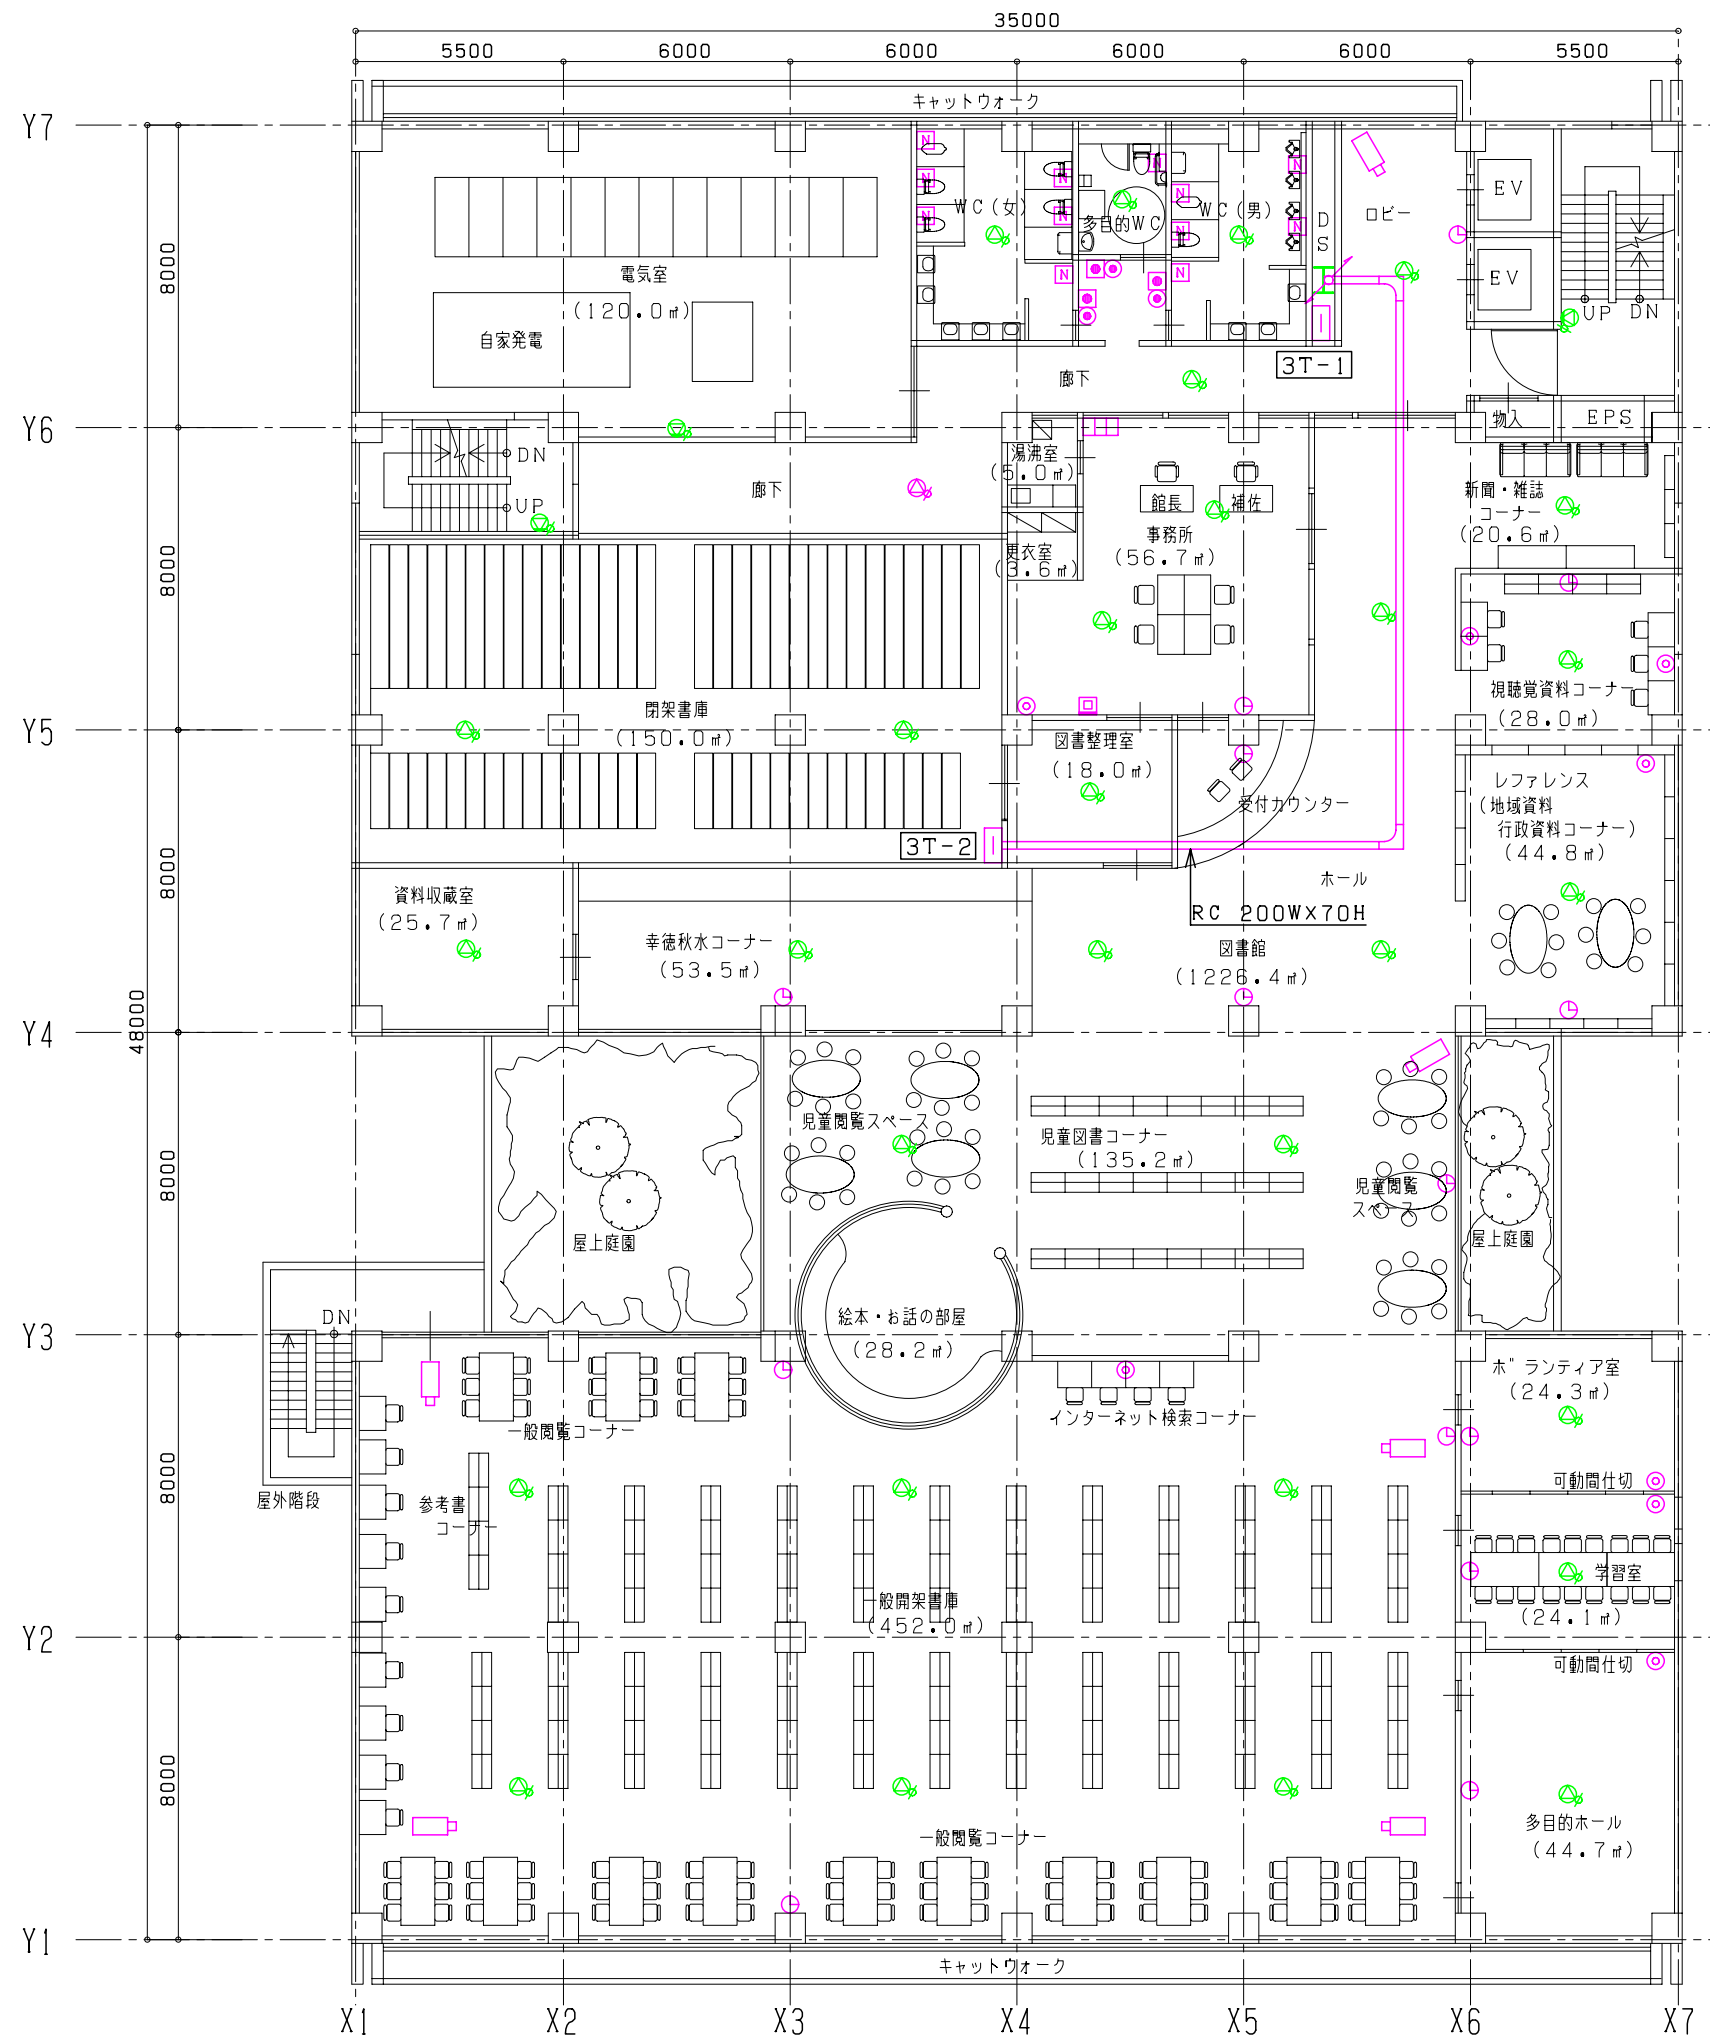

機 器 リ ス ト	
	トイレ緊急呼出表示装置 親機
	トイレ緊急呼出表示装置 子機
	トイレ呼出表示灯、復旧ボタン
	電気時計 親機
	電気時計 子機
	在室表示装置 24回線
	同上 操作盤
	カメラ付ドアホン(カラー)
	同上 子機
	点字付ドアホン 親機
	点字付ドアホン 子機
	TVユニット(U, V, BS)
	監視カメラ ドーム型
	モニターTV
	非常業務兼用放送設備
	非常業務用遠隔操作器
	業務用リモートマイク
	ローカル放送システム(ロッカー型)
	プロジェクター 天井吊
	プロジェクター用電動スクリーン 100インチ
	デジタル電気子時計(議会用)

(弱电設備計画)

- 1) 在室表示装置を市長、助役、各部所の長等の在室表示を設置し、在室確認が可能な設備を設置する。
- 2) 電気時計設備はE.V.ホール、廊下、各室に子時計を設置する。
- 3) TV設備はデジタル化に対応した設備を必要な室に設置する。
- 4) トイレ緊急呼出装置を各WCに設置し、来庁者の緊急時の呼出設備を設置する。
- 5) 監視カメラ装置はホール、図書館等に設置し、必要に応じて監視を行う。
- 6) ローカル放送設備を大会議室(防災室)に設置し、プロジェクターとパソコンとの連動により防災会議、一般会議等にて運用できる設備を設置する。