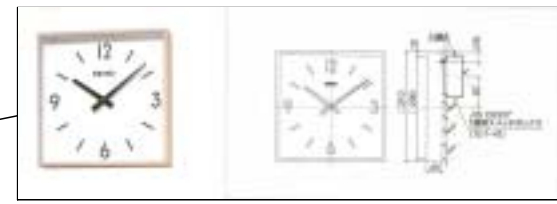

機 器 リ ス ト	
	トイレ緊急呼出表示装置 親機
	トイレ緊急呼出表示装置 子機
	トイレ呼出表示灯、復旧ボタン
	電気時計 親機
	電気時計 子機
	在室表示装置 24回線
	同上 操作盤
	カメラ付ドアホン(カラー)
	同上 子機
	点字付ドアホン 親機
	点字付ドアホン 子機
	TVユニット(U, V, BS)
	監視カメラ ドーム型
	モニターTV
	非常業務兼用放送設備
	非常業務用遠隔操作器
	業務用リモートマイク
	ローカル放送システム(ロッカー型)
	プロジェクター 天井吊
	プロジェクター用電動スクリーン 100インチ
	デジタル電気子時計(議会用)

1) 在室表示装置を市長、助役、各部所の長等の在室表示を設置し、在室確認が可能な設備を設置する。
2) 電気時計設備はE.V.ホール、廊下、各室に子時計を設置する。
3) TV設備はデジタル化に対応した設備を必要な室に設置する。
4) トイレ緊急呼出装置を各WCに設置し、来庁者の緊急時の呼出設備を設置する。
5) 監視カメラ装置はホール、図書館等に設置し、必要に応じて監視を行う。
6) ローカル放送設備を大会議室(防災室)に設置し、プロジェクターとパソコンとの連動により防災会議、一般会議等にて運用できる設備を設置する。