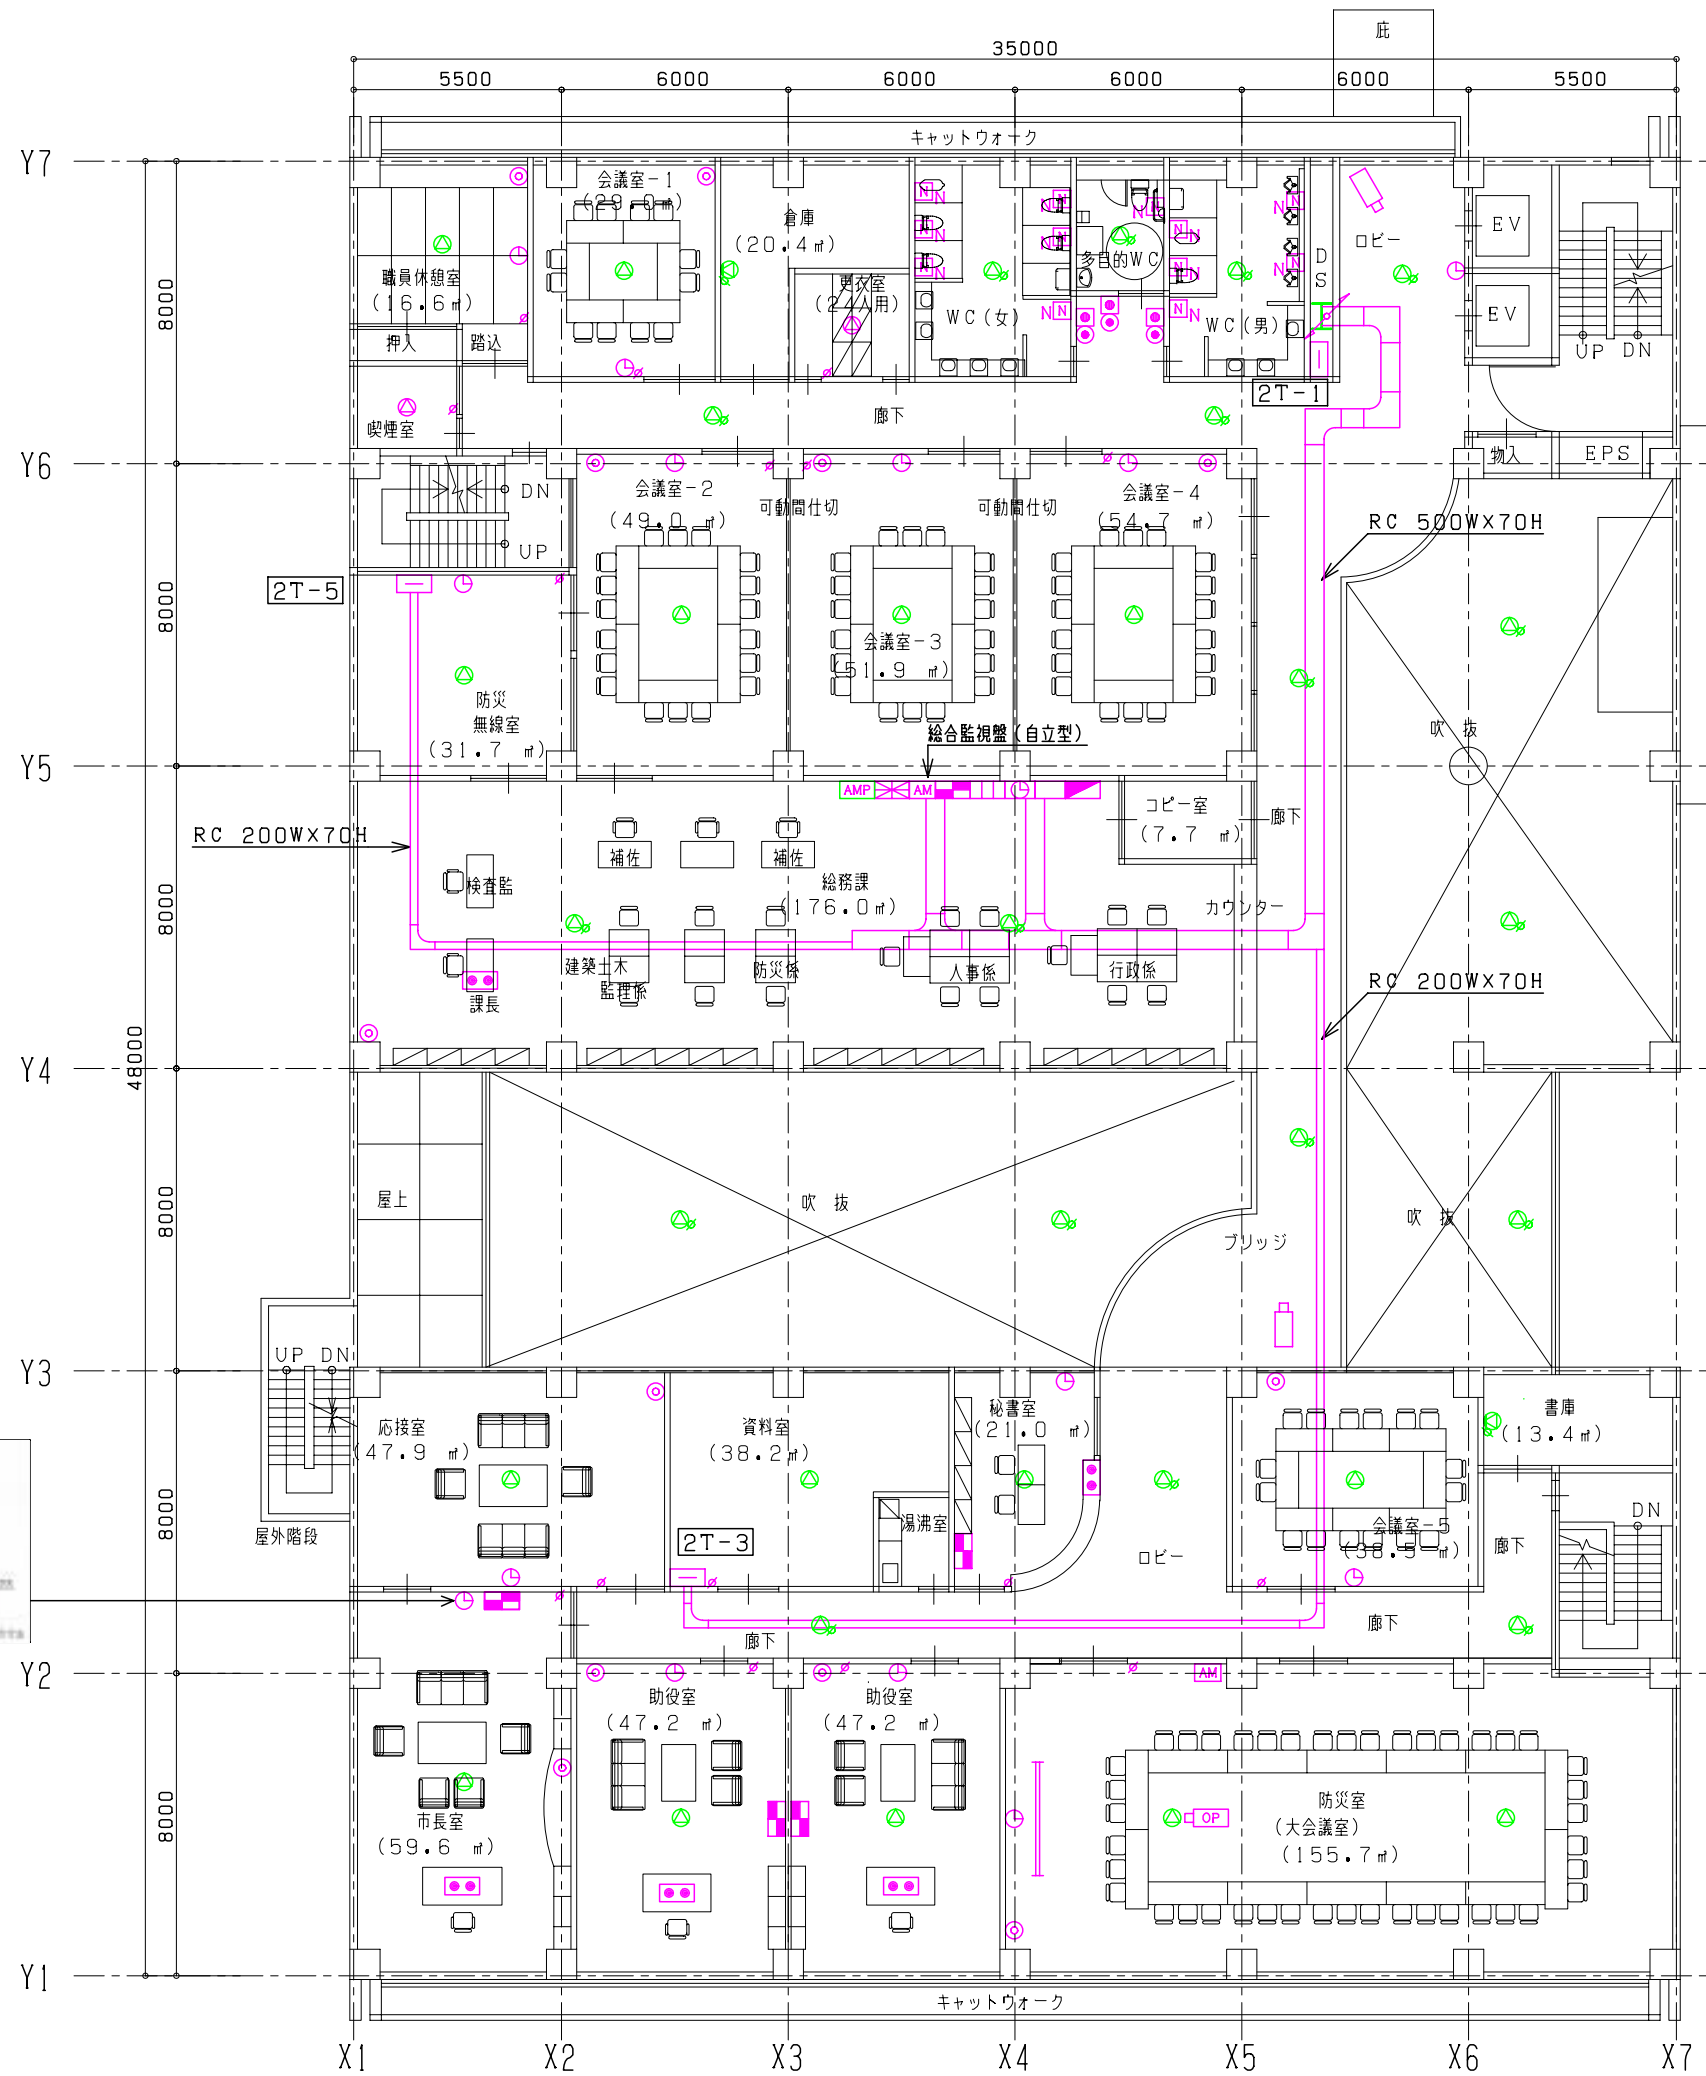

機 器 リ ス ト	
	トイレ緊急呼出表示装置 親機
	トイレ緊急呼出表示装置 子機
	トイレ呼出表示灯、復旧ボタン
	電気時計 親機
	電気時計 子機
	在室表示装置 24回線
	同上 操作盤
	カメラ付ドアホン(カラー)
	同上 子機
	点字付ドアホン 親機
	点字付ドアホン 子機
	TVユニット(U, V, BS)
	監視カメラ ドーム型
	モニターTV
	非常業務兼用放送設備
	非常業務用遠隔操作器
	業務用リモートマイク
	ローカル放送システム(ロッカー型)
	プロジェクター 天井吊
	プロジェクター用電動スクリーン 100インチ
	デジタル電気子時計(議会用)

(弱电設備計画)

- 1) 在室表示装置を市長、助役、各部所の長等の在室表示を設置し、在室確認が可能な設備を設置する。
- 2) 電気時計設備はE.V.ホール、廊下、各室に子時計を設置する。
- 3) TV設備はデジタル化に対応した設備を必要な室に設置する。
- 4) トイレ緊急呼出装置を各WCに設置し、来庁者の緊急時の呼出設備を設置する。
- 5) 監視カメラ装置はホール、図書館等に設置し、必要に応じて監視を行う。
- 6) ローカル放送設備を大会議室(防災室)に設置し、プロジェクターとパソコンとの連動により防災会議、一般会議等にて運用できる設備を設置する。

議場システム機器リスト	
☒	会議システム収納架
PC	会議システム操作卓
TV	モニターテレビ
M	マイクロホンユニット
S	モニタースピーカーユニット
D	メッセージユニット
📷	モニターカメラ
B	議長発言ボタン
D	場内表示器
🔊	議場用スピーカー天井埋込型