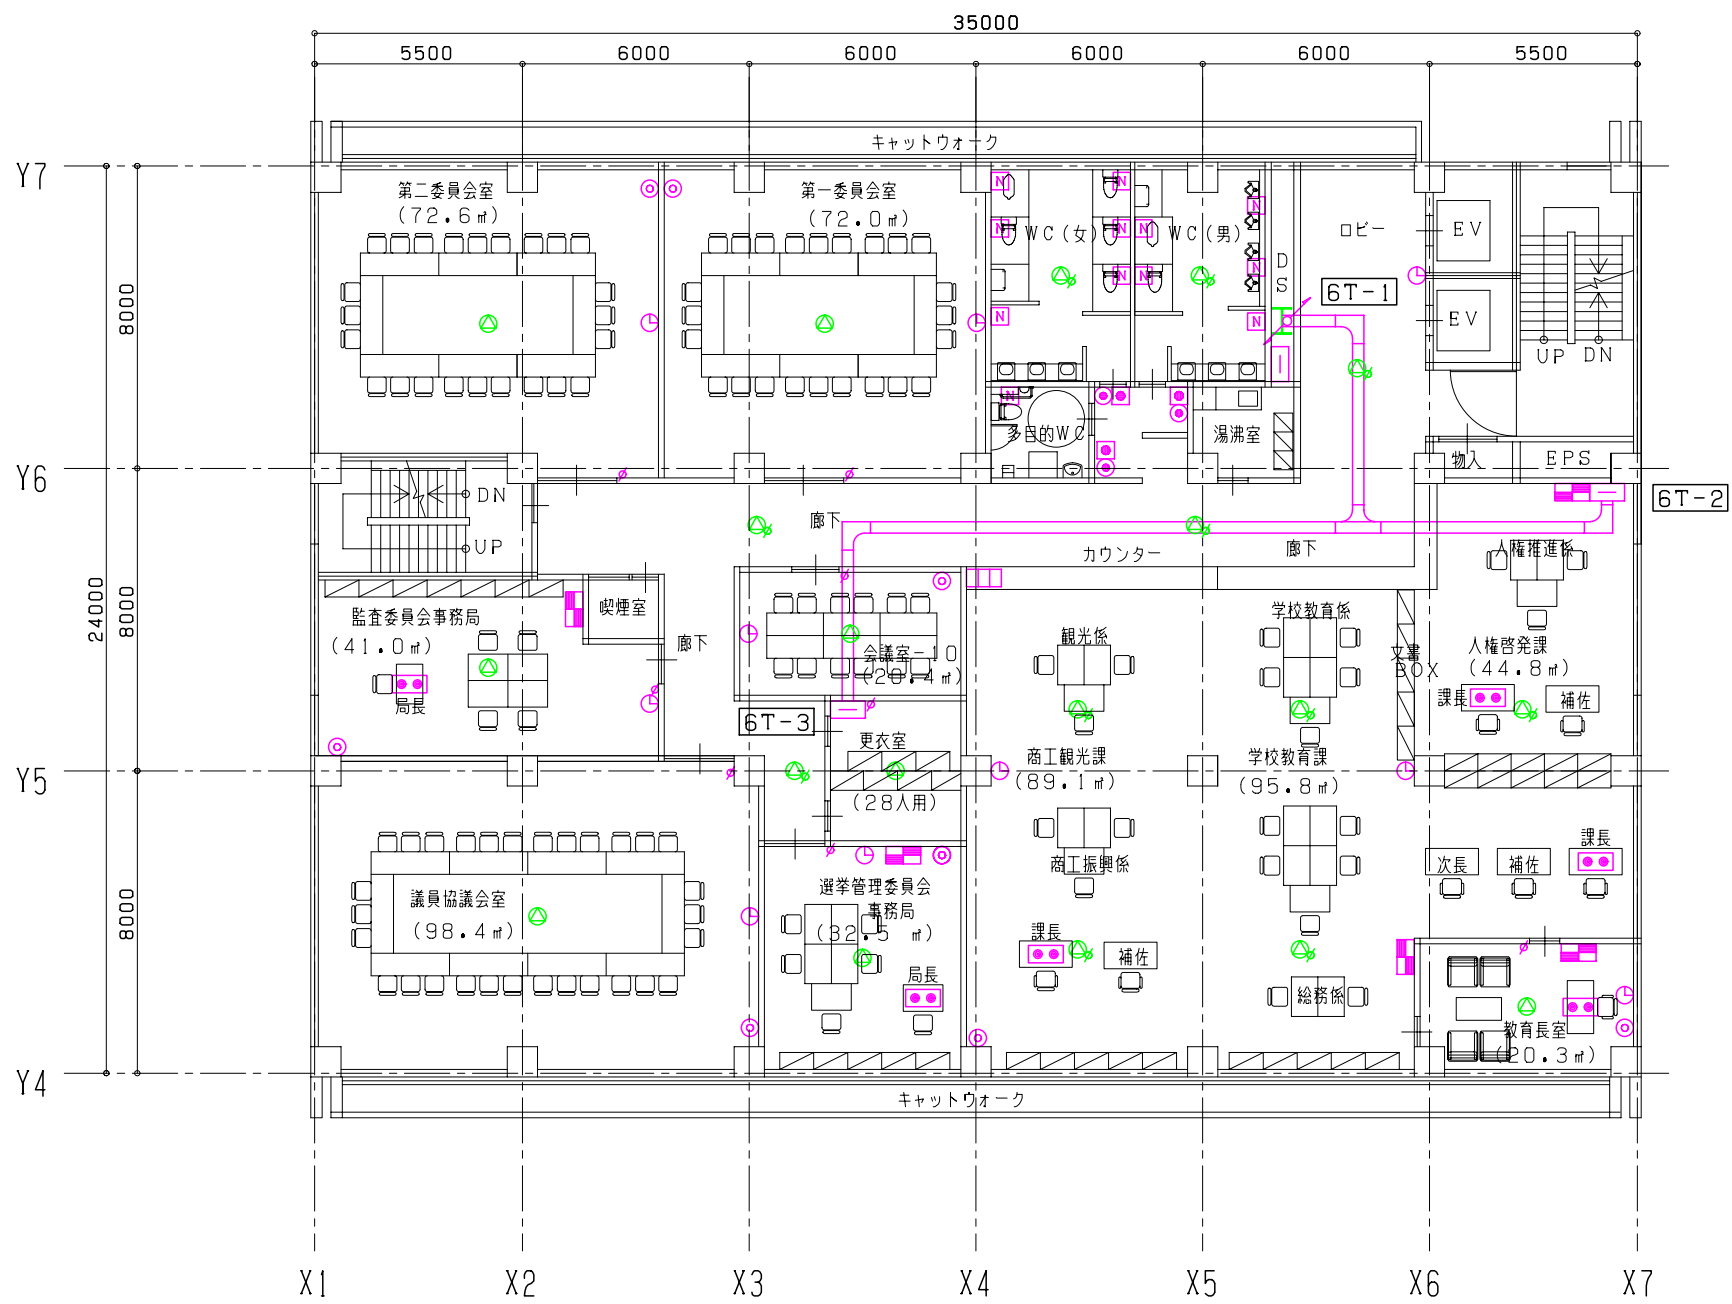

(弱电設備計画)

- 1) 在室表示装置を市長、助役、各部所の長等の在室表示を設置し、在室確認が可能な設備を設置する。
- 2) 電気時計設備はE.V.ホール、廊下、各室に子時計を設置する。
- 3) TV設備はデジタル化に対応した設備を必要な室に設置する。
- 4) トイレ緊急呼出装置を各WCに設置し、来庁者の緊急時の呼出設備を設置する。
- 5) 監視カメラ装置はホール、図書館等に設置し、必要に応じて監視を行う。
- 6) ローカル放送設備を大会議室(防災室)に設置し、プロジェクターとパソコンとの連動により防災会議、一般会議等にて運用できる設備を設置する。

議場システム機器リスト	
☒	会議システム収納架
PC	会議システム操作卓
TV	モニターテレビ
M	マイクロホンユニット
S	モニタースピーカーユニット
D	メッセージユニット
📷	モニターカメラ
B	議長発言ボタン
D	場内表示器
🔊	議場用スピーカー天井埋込型