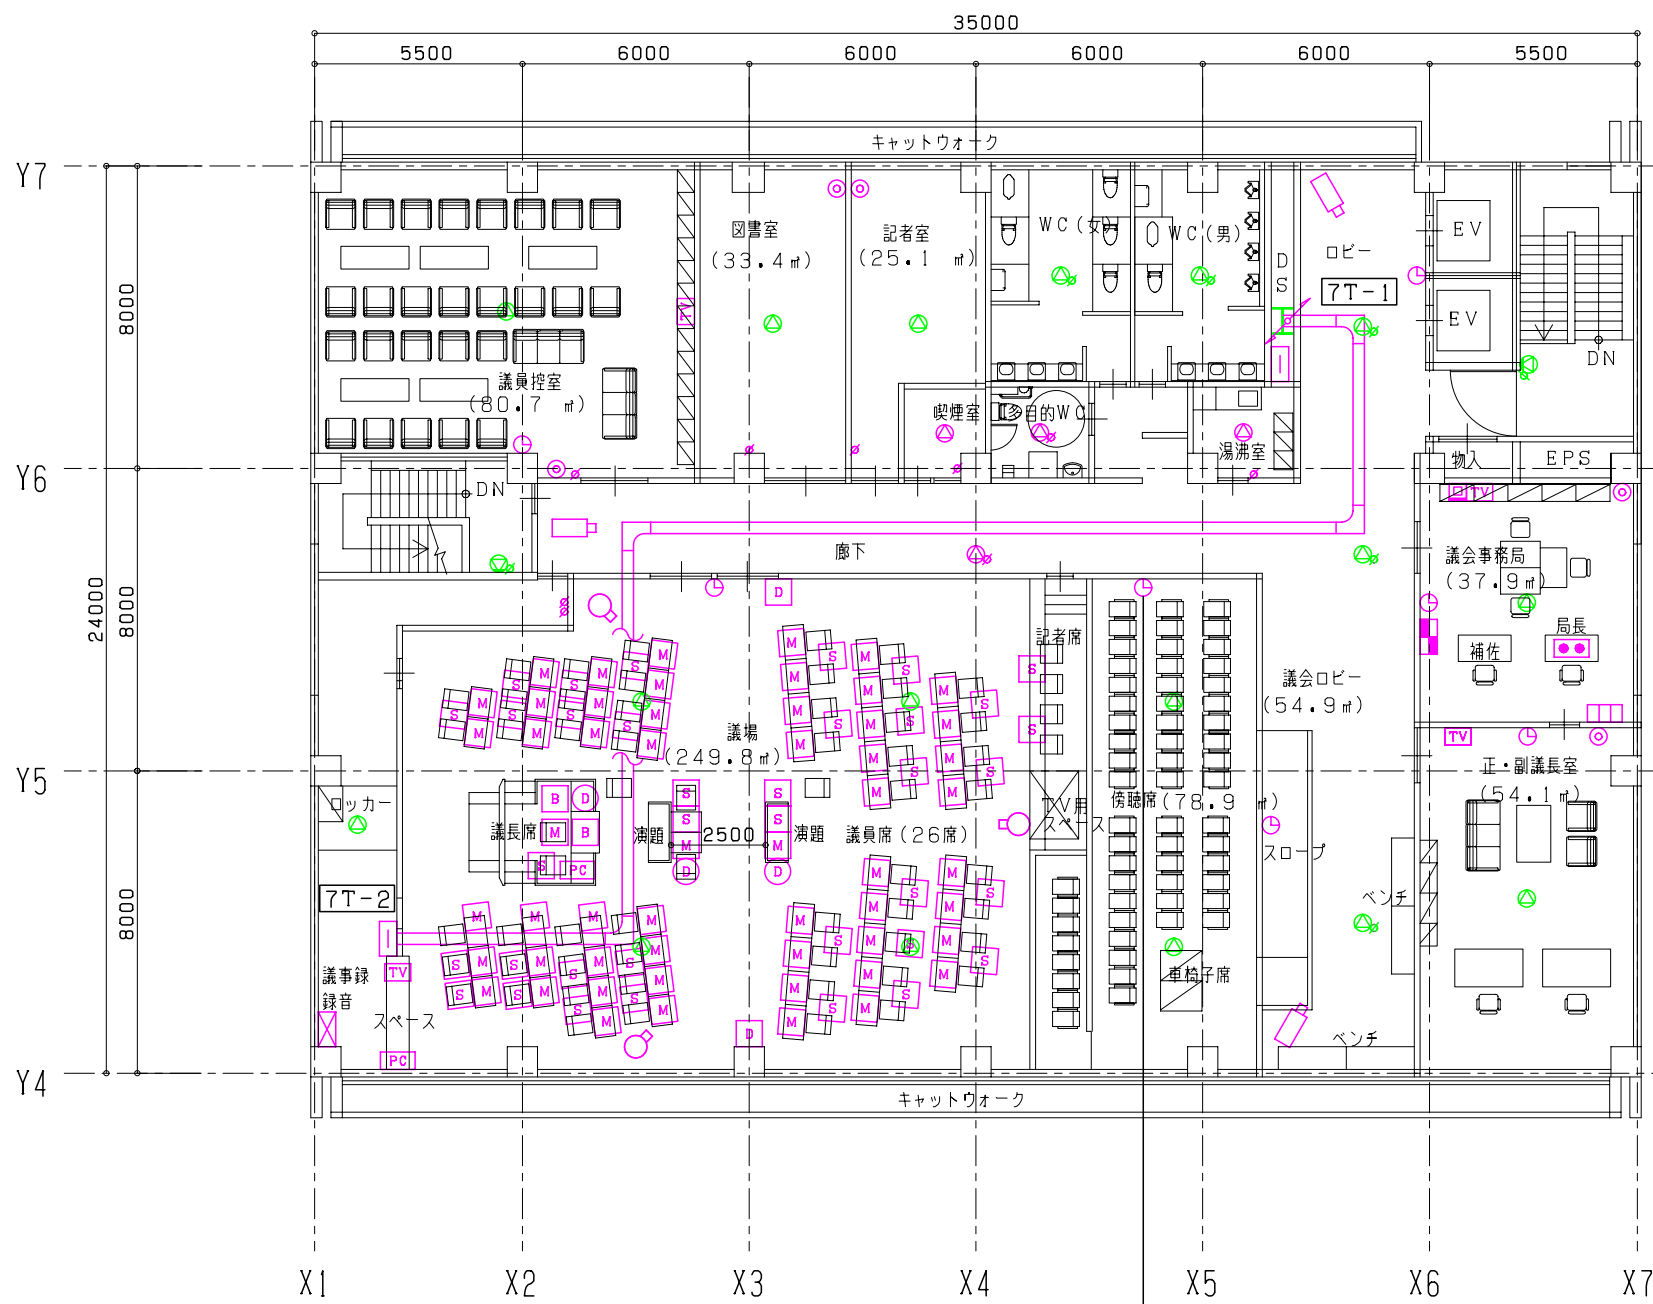

(弱电設備計画)

- 1) 在室表示装置を市長、助役、各部所の長等の在室表示を設置し、在室確認が可能な設備を設置する。
- 2) 電気時計設備はE.V.ホール、廊下、各室に子時計を設置する。
- 3) TV設備はデジタル化に対応した設備を必要な室に設置する。
- 4) トイレ緊急呼出装置を各WCに設置し、来庁者の緊急時の呼出設備を設置する。
- 5) 監視カメラ装置はホール、図書館等に設置し、必要に応じて監視を行う。
- 6) ローカル放送設備を大会議室(防災室)に設置し、プロジェクターとパソコンとの連動により防災会議、一般会議等にて運用できる設備を設置する。

議場システム機器リスト	
☒	会議システム収納架
PC	会議システム操作卓
TV	モニターテレビ
M	マイクロホンユニット
S	モニタースピーカーユニット
D	メッセージユニット
📷	モニターカメラ
B	議長発言ボタン
D	場内表示器
🔊	議場用スピーカー天井埋込型