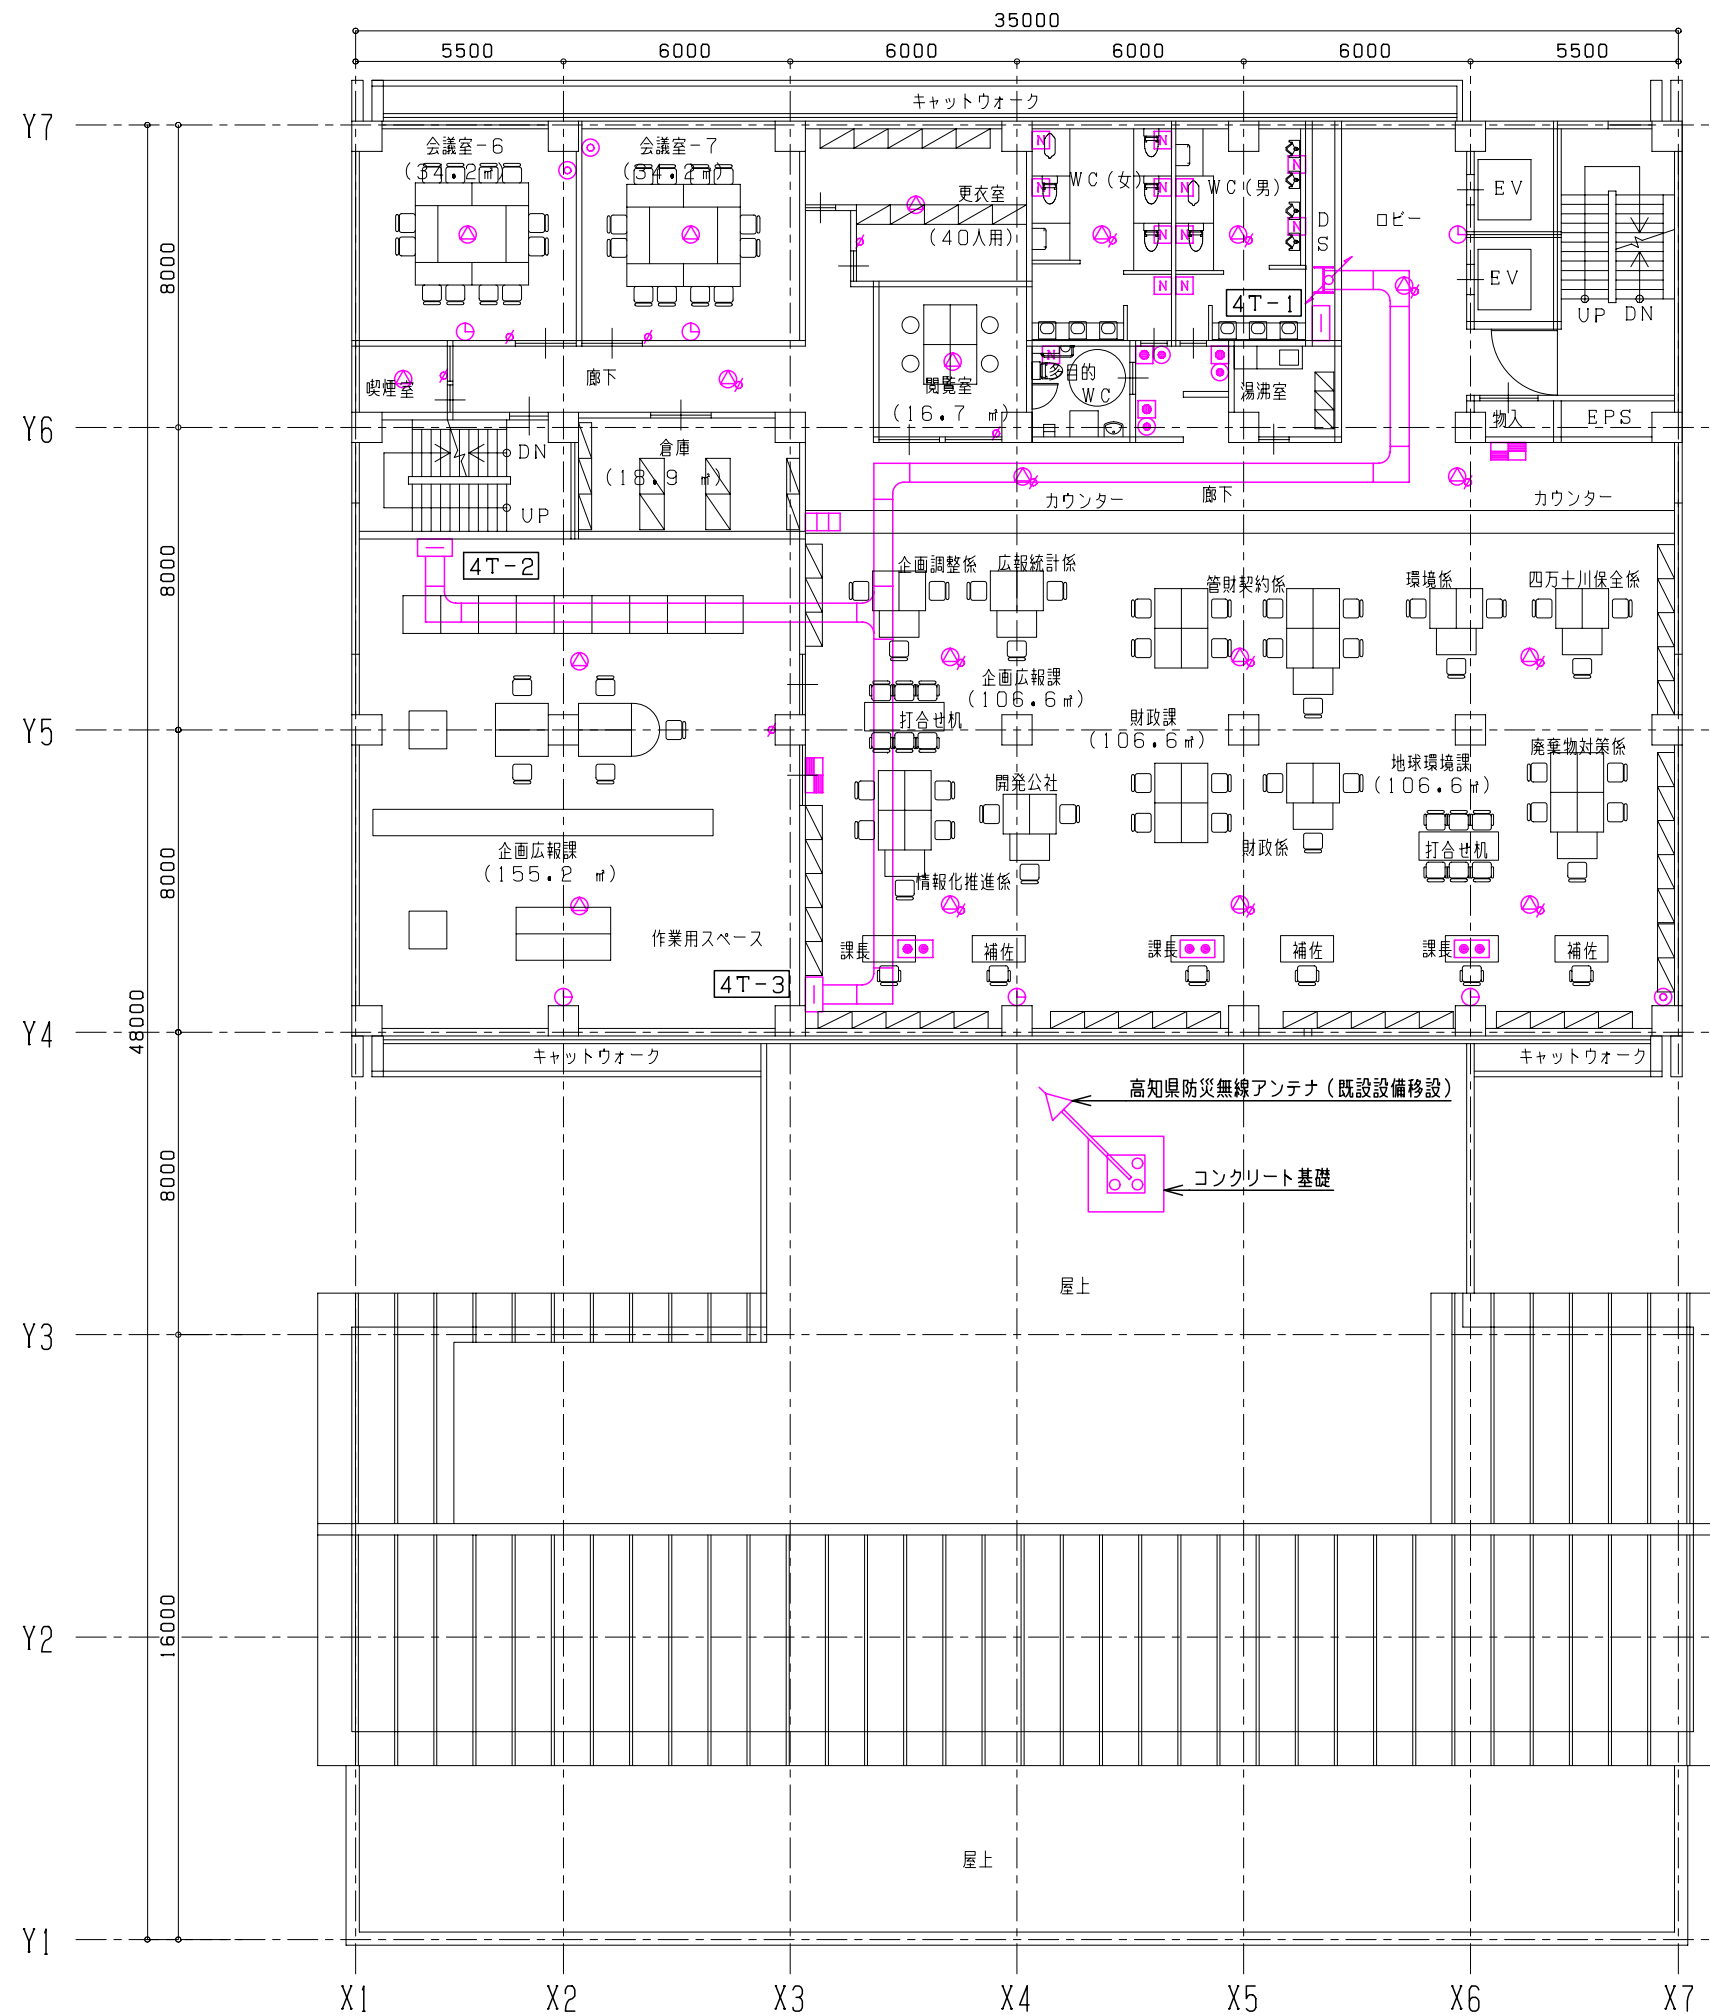

機 器 リ ス ト	
	トイレ緊急呼出表示装置 親機
	トイレ緊急呼出表示装置 子機
	トイレ呼出表示灯、復旧ボタン
	電気時計 親機
	電気時計 子機
	在室表示装置 24回線
	同上 操作盤
	カメラ付ドアホン(カラー)
	同上 子機
	点字付ドアホン 親機
	点字付ドアホン 子機
	TVユニット(U, V, BS)
	監視カメラ ドーム型
	モニターTV
	非常業務兼用放送設備
	非常業務用遠隔操作器
	業務用リモートマイク
	ローカル放送システム(ロッカー型)
	プロジェクター 天井吊
	プロジェクター用電動スクリーン 100インチ
	デジタル電気子時計(議会用)

(弱电設備計画)

- 1) 在室表示装置を市長、助役、各部所の長等の在室表示を設置し、在室確認が可能な設備を設置する。
- 2) 電気時計設備はE.V.ホール、廊下、各室に子時計を設置する。
- 3) TV設備はデジタル化に対応した設備を必要な室に設置する。
- 4) トイレ緊急呼出装置を各WCに設置し、来庁者の緊急時の呼出設備を設置する。
- 5) 監視カメラ装置はホール、図書館等に設置し、必要に応じて監視を行う。
- 6) ローカル放送設備を大会議室(防災室)に設置し、プロジェクターとパソコンとの連動により防災会議、一般会議等にて運用できる設備を設置する。

議場システム機器リスト	
☒	会議システム収納架
PC	会議システム操作卓
TV	モニターテレビ
M	マイクロホンユニット
S	モニタースピーカーユニット
D	メッセージユニット
📷	モニターカメラ
B	議長発言ボタン
D	場内表示器
🔊	議場用スピーカー天井埋込型