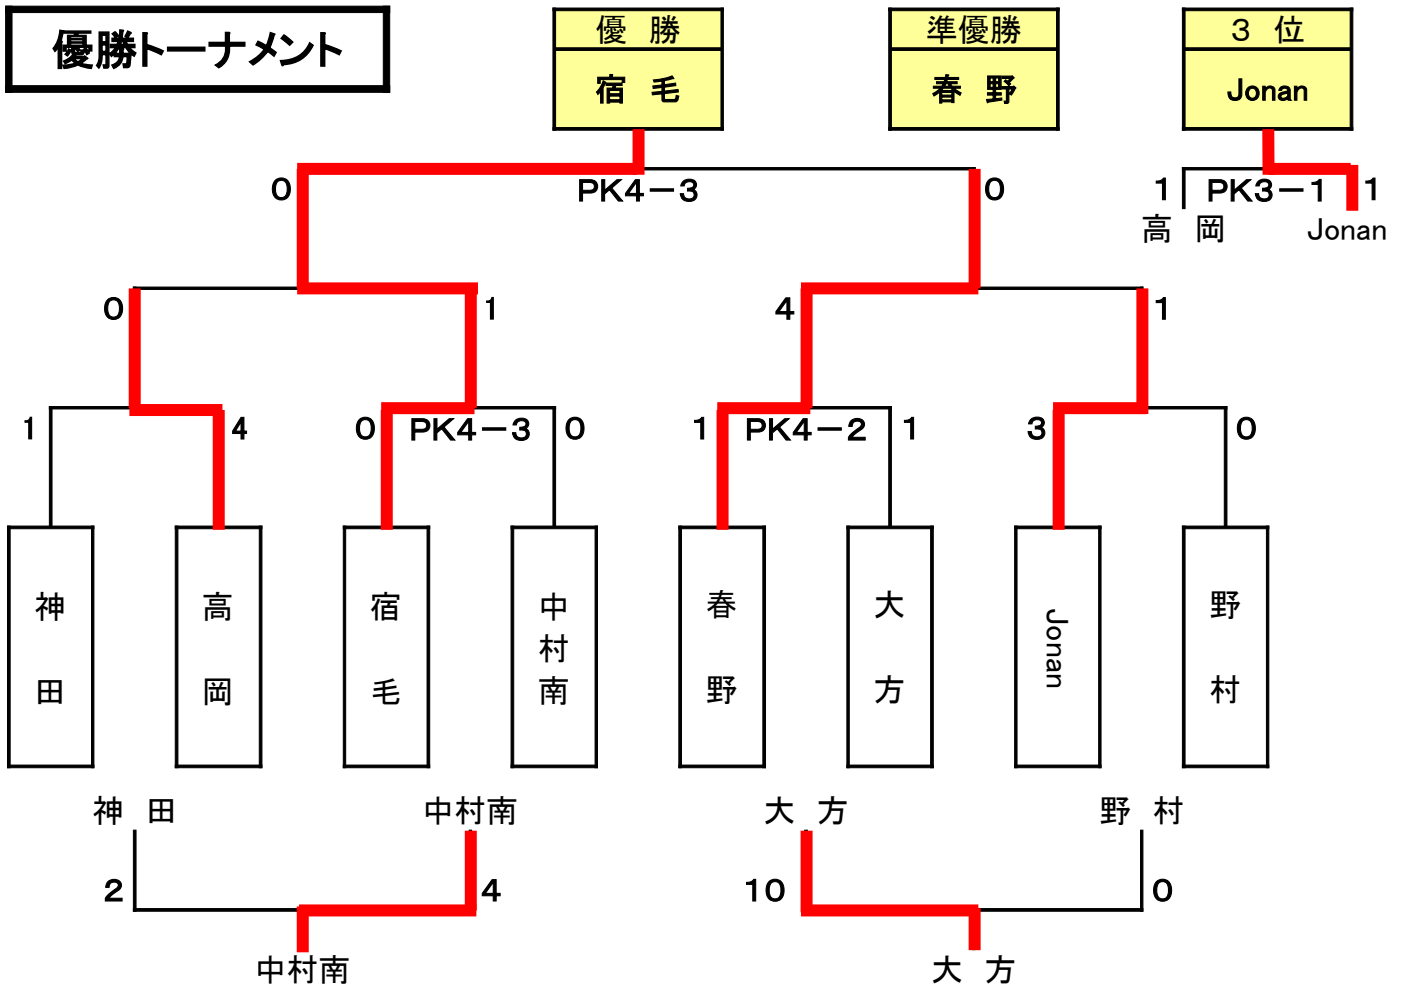

【安並運動公園運動広場】

優勝トーナメント